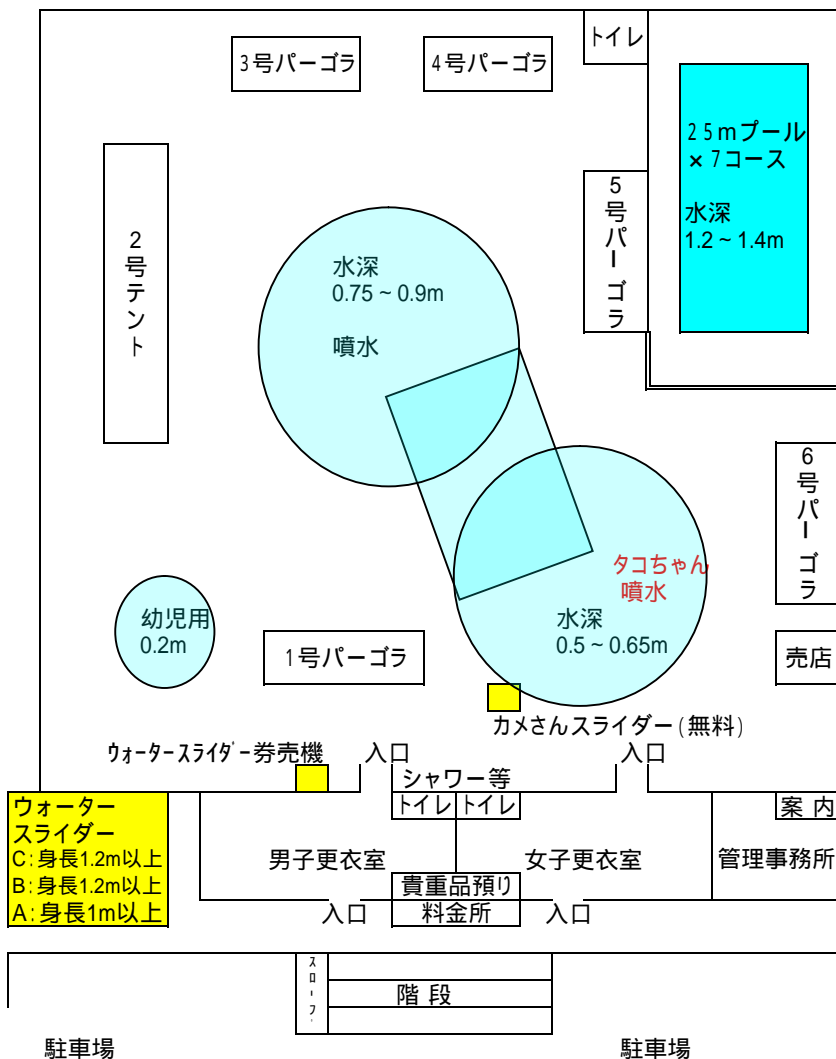

施設名	総合グラウンド
室場名	プール
面割	有り

平面図

パーゴラは、屋根付休憩所です。
床は「すのこ」でタオル掛用ロープを張っています

25mプール…小学生以上で25m以上泳げる方
50mプール…中学生以上で50m以上泳げる方

駐車場

基本的にTシャツ着用での遊泳はお断りしております。
ラッシュガードなど水着素材の着用をお願いします。

浮き輪・ビニールイルカ等は持込OKですが
他の方に迷惑とならないようお楽しみください。
(ボート/オールはお断りする場合があります)

水泳キャップ着用は強制ではありませんが
水質保持のため、できるかぎり着用をお願いします。