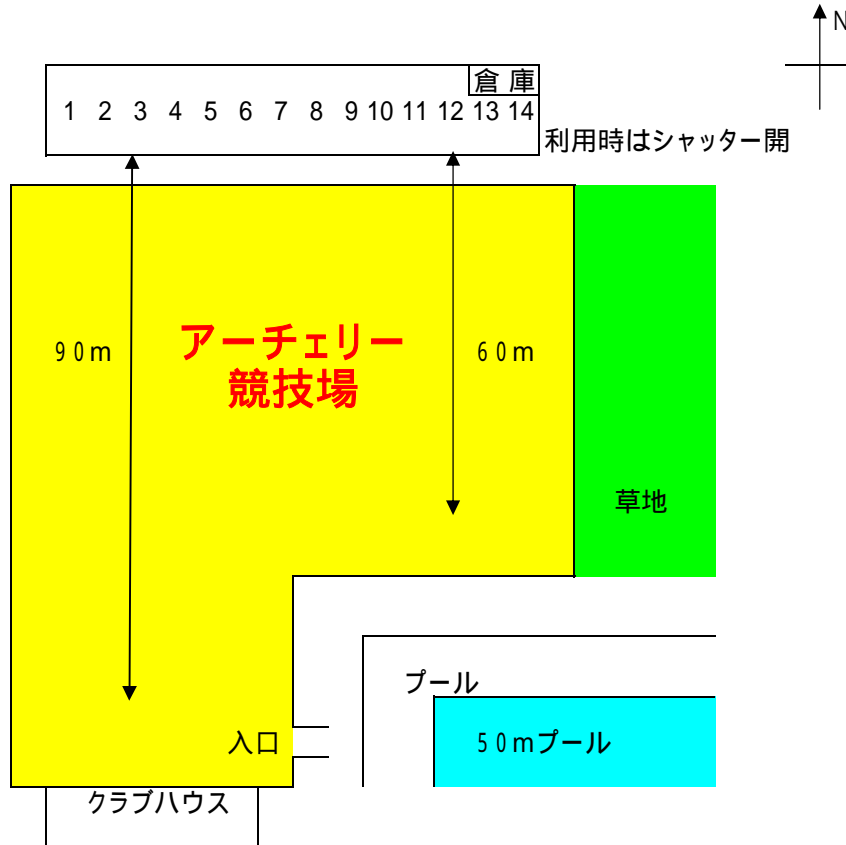

施設名	総合グラウンド
室場名	アーチェリー競技場
面割	なし

平面図

はじめてご利用の方は、総合グラウンド管理事務所(プール)へお立ち寄りください。
利用許可の判断の上、利用券を販売いたします。

初心者の方は、アーチェリー協会主催の初心者講習会等にご参加ください。
または土日祝祭日(大会日を除く。)9～14時の指導者在中時に指導を受けてください。
なお高校生以下のみでの利用はできません。