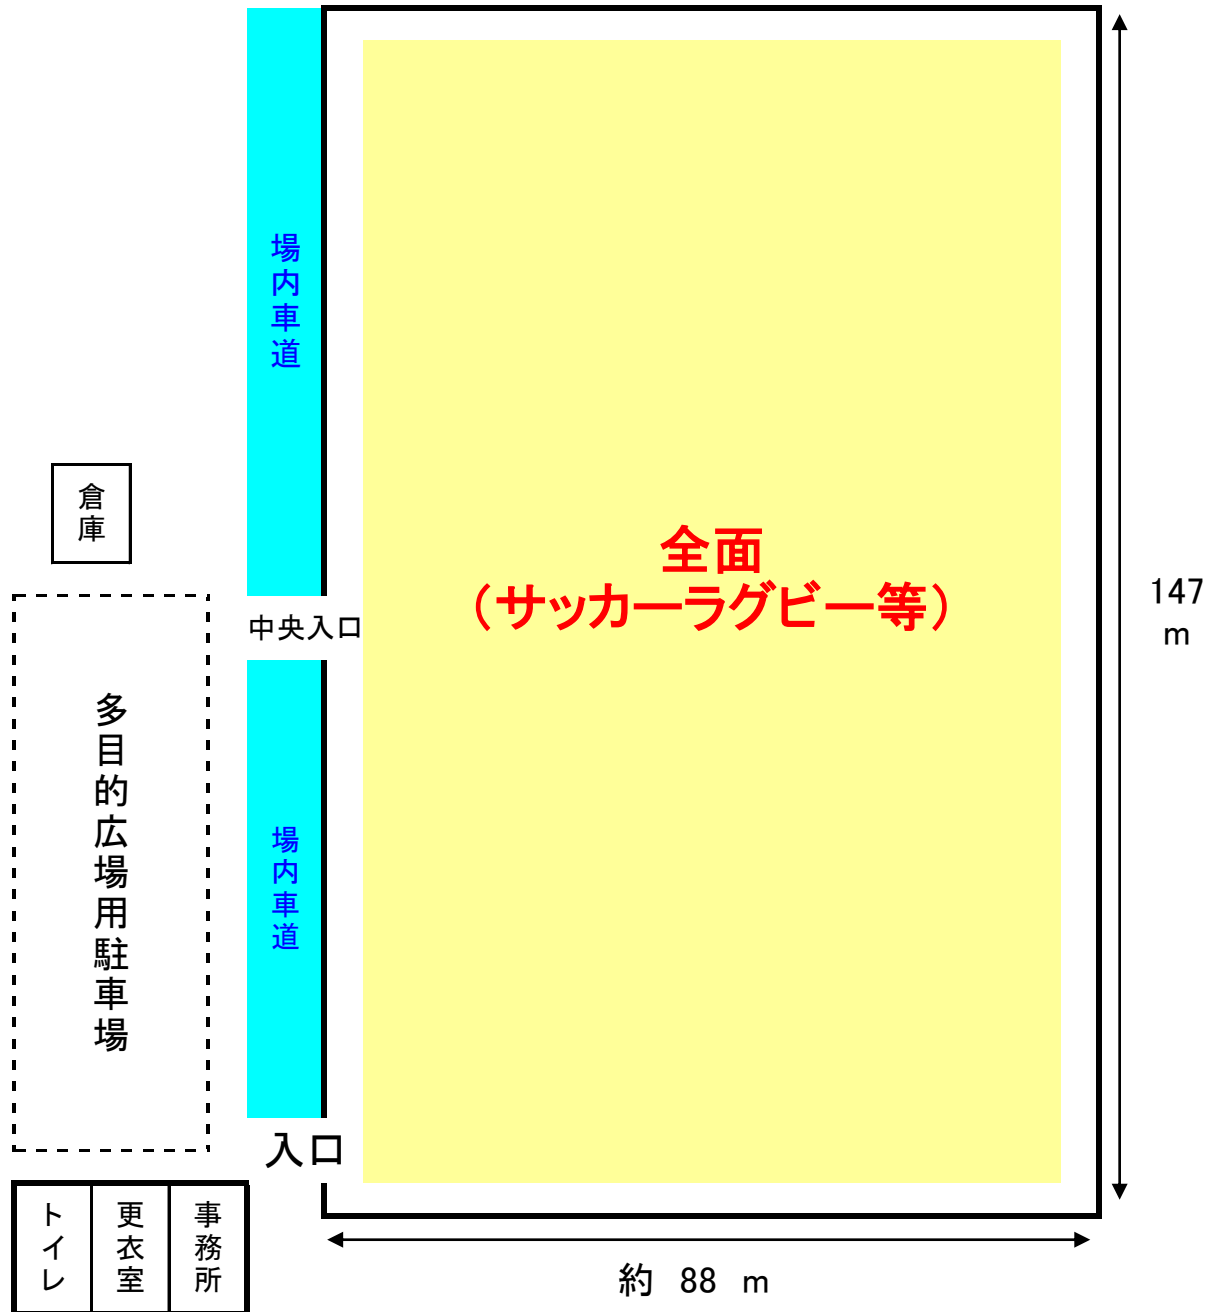

| | |
|-----|--------------|
| 施設名 | 北部ふれあいスポーツ広場 |
| 室場名 | 多目的運動広場 |
| 面割 | 有り |

平面図

【室場を全面利用する場合】

【室場を2分の1面を利用する場合】