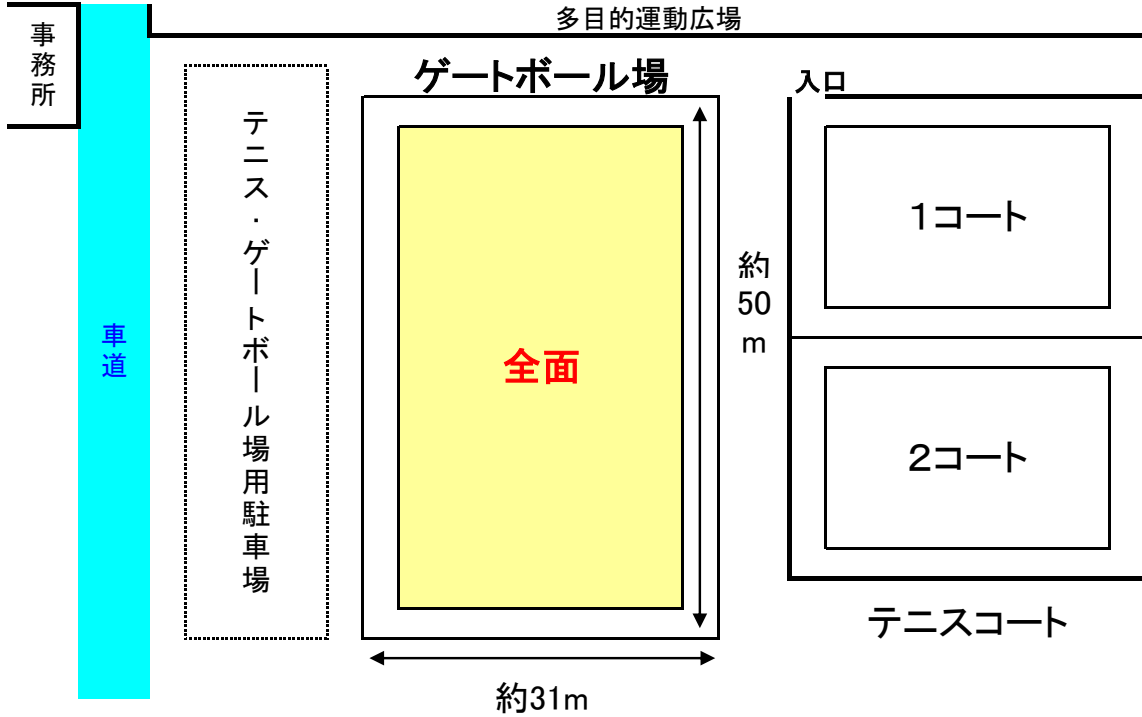

室場 平面図

施設名	北部ふれあいスポーツ広場
室場名	ゲートボール場
面割	有り

平面図

【室場を全面利用する場合】

【室場を2分の1面を利用する場合】