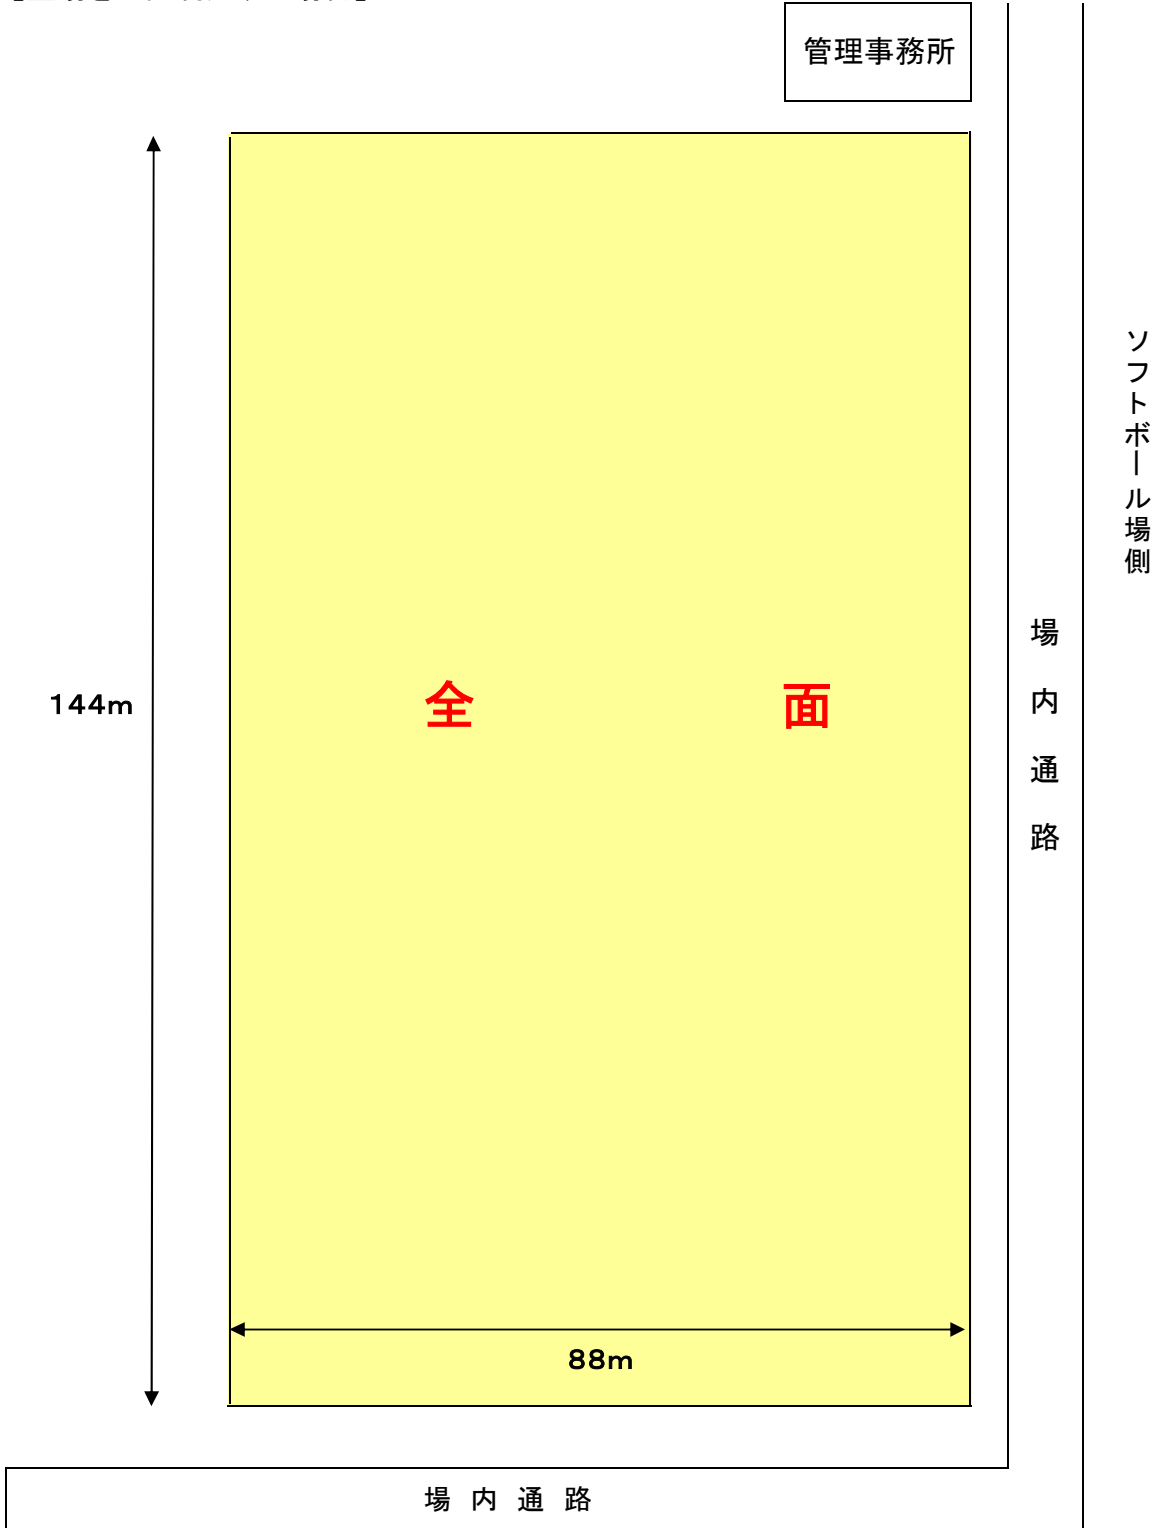

室場 平面図

施設名	東部スポーツ広場
室場名	ラグビー・サッカー場
面割	有り

平面図

【室場を全面利用する場合】

室場 平面図

【室場を2分の1面を利用する場合 サッカー、ラグビー】