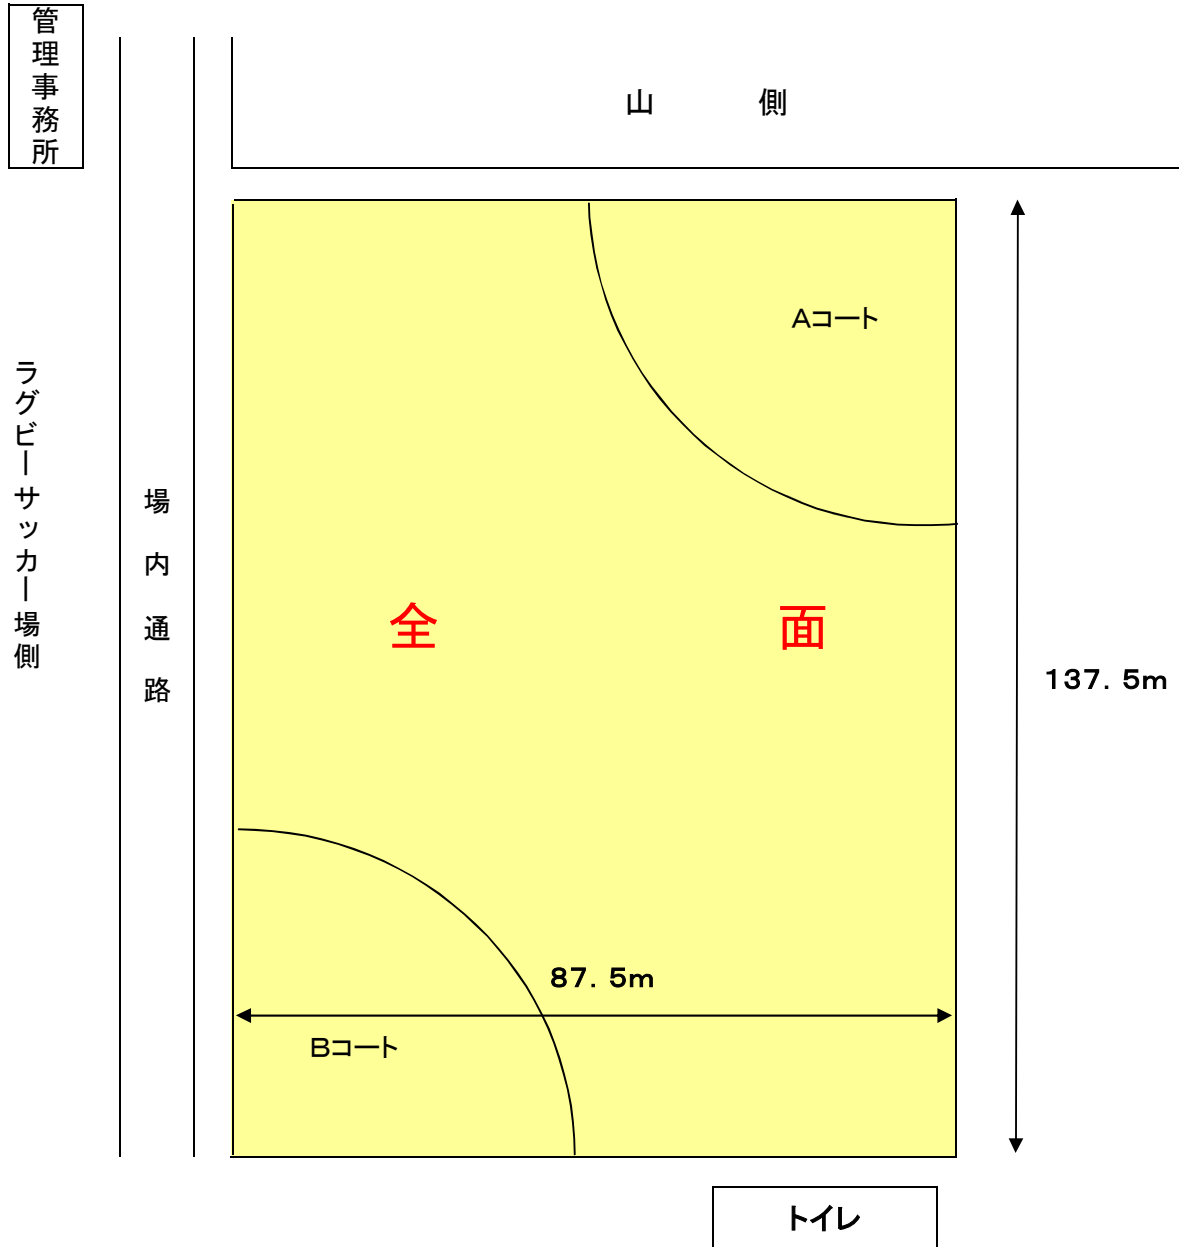

室場 平面図

施設名	東部スポーツ広場
室場名	ソフトボール場
面割	有り

平面図

【室場を全面利用する場合】

室場 平面図

【室場を2分の1面を利用する場合】