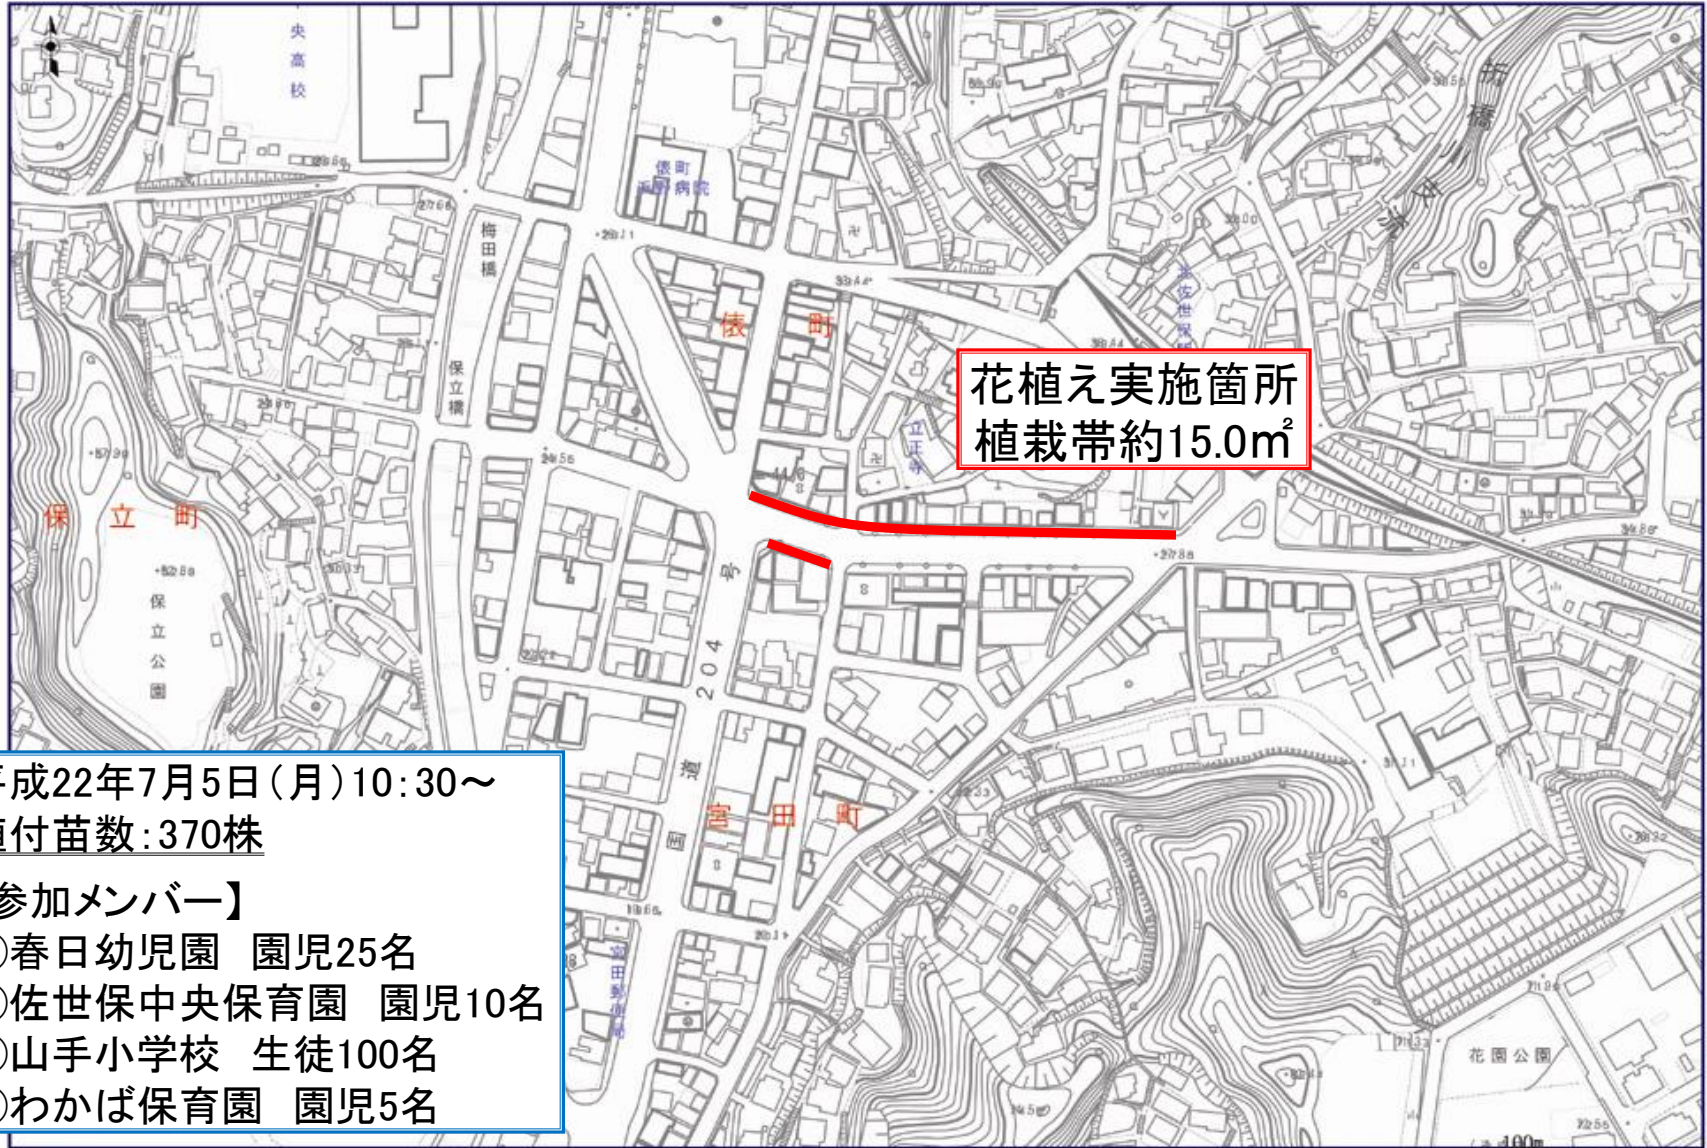

花植え実施箇所
植栽帯約3.0m²

平成22年7月1日(木)10:30～
植付苗数:70株
【参加メンバー】
①佐世保乳児保育園 園児14名

佐世保日野松浦線 皆吉橋付近

平成22年7月2日(金)10:30~
植付苗数:400株

【参加メンバー】

- ①皆瀬幼稚園 園児52名
- ②みどり保育園 園児27名

佐世保港線 佐世保中央IC周辺

花植え実施箇所
植栽帯約12.0m²

平成22年7月2日(金)10:30～
植付苗数:290株
【参加メンバー】
①九州文化学園幼稚園 園児80名

市道 佐世保駅周辺土地区画1号線ほか 駅周辺

花植え実施箇所
プランター182基

平成22年7月5日(月)10:30～
植付苗数:2,730株

【参加メンバー】

- ① 保育所海光園 園児16名
- ② みなと保育園 園児37名
- ③ 山澄中学校 生徒120名
- ④ やまづみ幼児園 園児26名

佐世保日野松浦線 総合グラウンド前

花植え実施箇所
植栽帯約18.0m²

集合場所
総合グラウンド駐車場

平成22年7月5日(月)10:30～
植付苗数:450株

- 【参加メンバー】
- ①相浦幼稚園 園児40名
 - ②椎木保育園 園児22名
 - ③新田保育園 園児21名
 - ④東相浦幼稚園 園児35名

市道 名切俵町通線 俵町交差点付近

平成22年7月5日(月)10:30～
植付苗数:370株

【参加メンバー】

- ①春日幼児園 園児25名
- ②佐世保中央保育園 園児10名
- ③山手小学校 生徒100名
- ④わかば保育園 園児5名