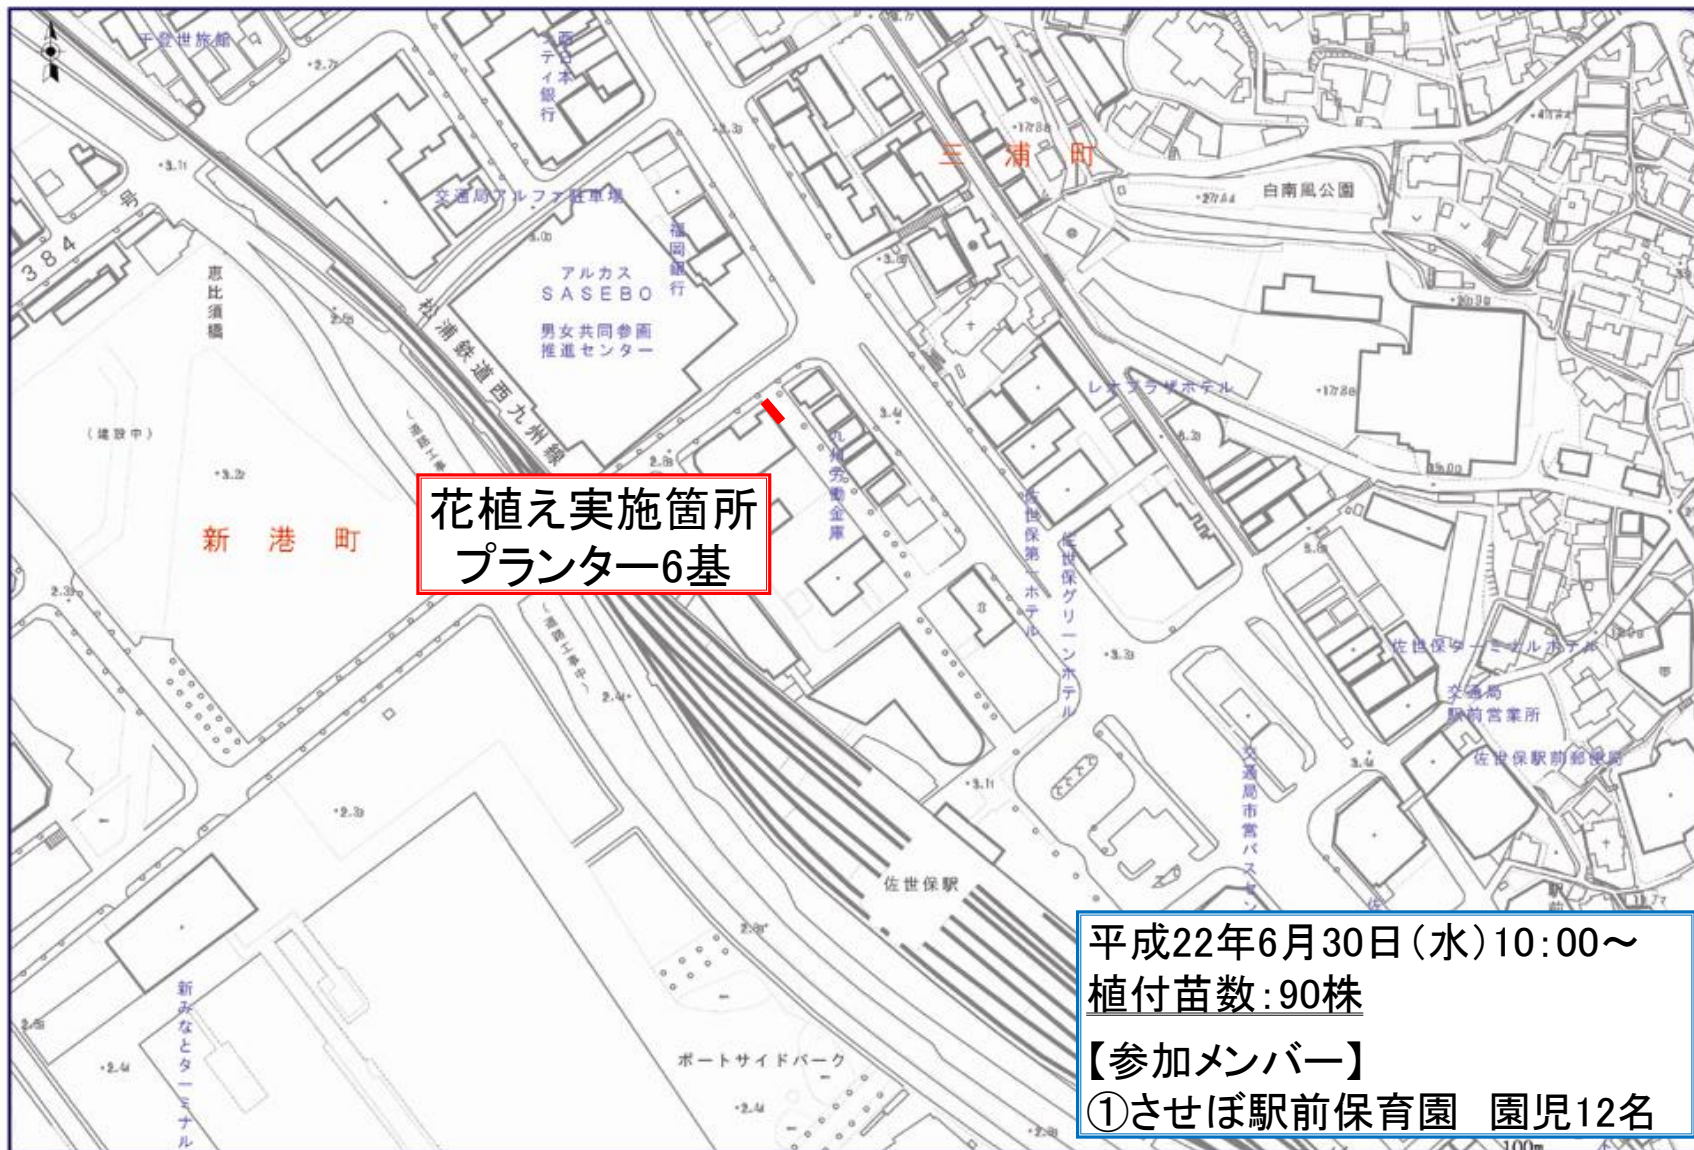

市道 花高本線

花植え実施箇所
植栽帯約7.0m²

平成22年6月28日(月)10:00～
植付苗数:約160株

【参加メンバー】

- ①家庭保育園キューピールーム 園児4名
- ②めばえ保育園 園児20名

市道 八幡線 御橋工業団地

国道35号 佐世保国道維持出張所付近

花植え実施箇所
植栽帯約16.0m²(約400株)

花植え実施箇所
植栽帯約50.0m²(約1,200株)

集合場所
佐世保国道維持出張所

平成22年6月29日(火)10:30~
植付苗数:約1,650株

【参加メンバー】

- ①私立こばと幼稚舎 園児9名
 - ②早岐幼稚園 園児15名
 - ③光の子グレース幼稚園 園児30名
- 協力:長崎日産(株)大塔営業所

国道498号 柚木小学校下

市道 佐世保駅周辺土地画歩行者道1号線 駅周辺

花植え実施箇所
プランター6基

①市立小佐々幼稚園 園児22名

花植え実施箇所
植栽帯約3.0m²

市道 大和天神町線

平成22年7月1日(木)10:30~
植付苗数:約500株

【参加メンバー】

- ①大宮幼稚園 園児44名
- ②市立天神幼稚園 園児47名
- ③天神保育園 園児20名

花植え実施箇所
植樹柵17箇所

佐世保港線 佐世保中央IC周辺