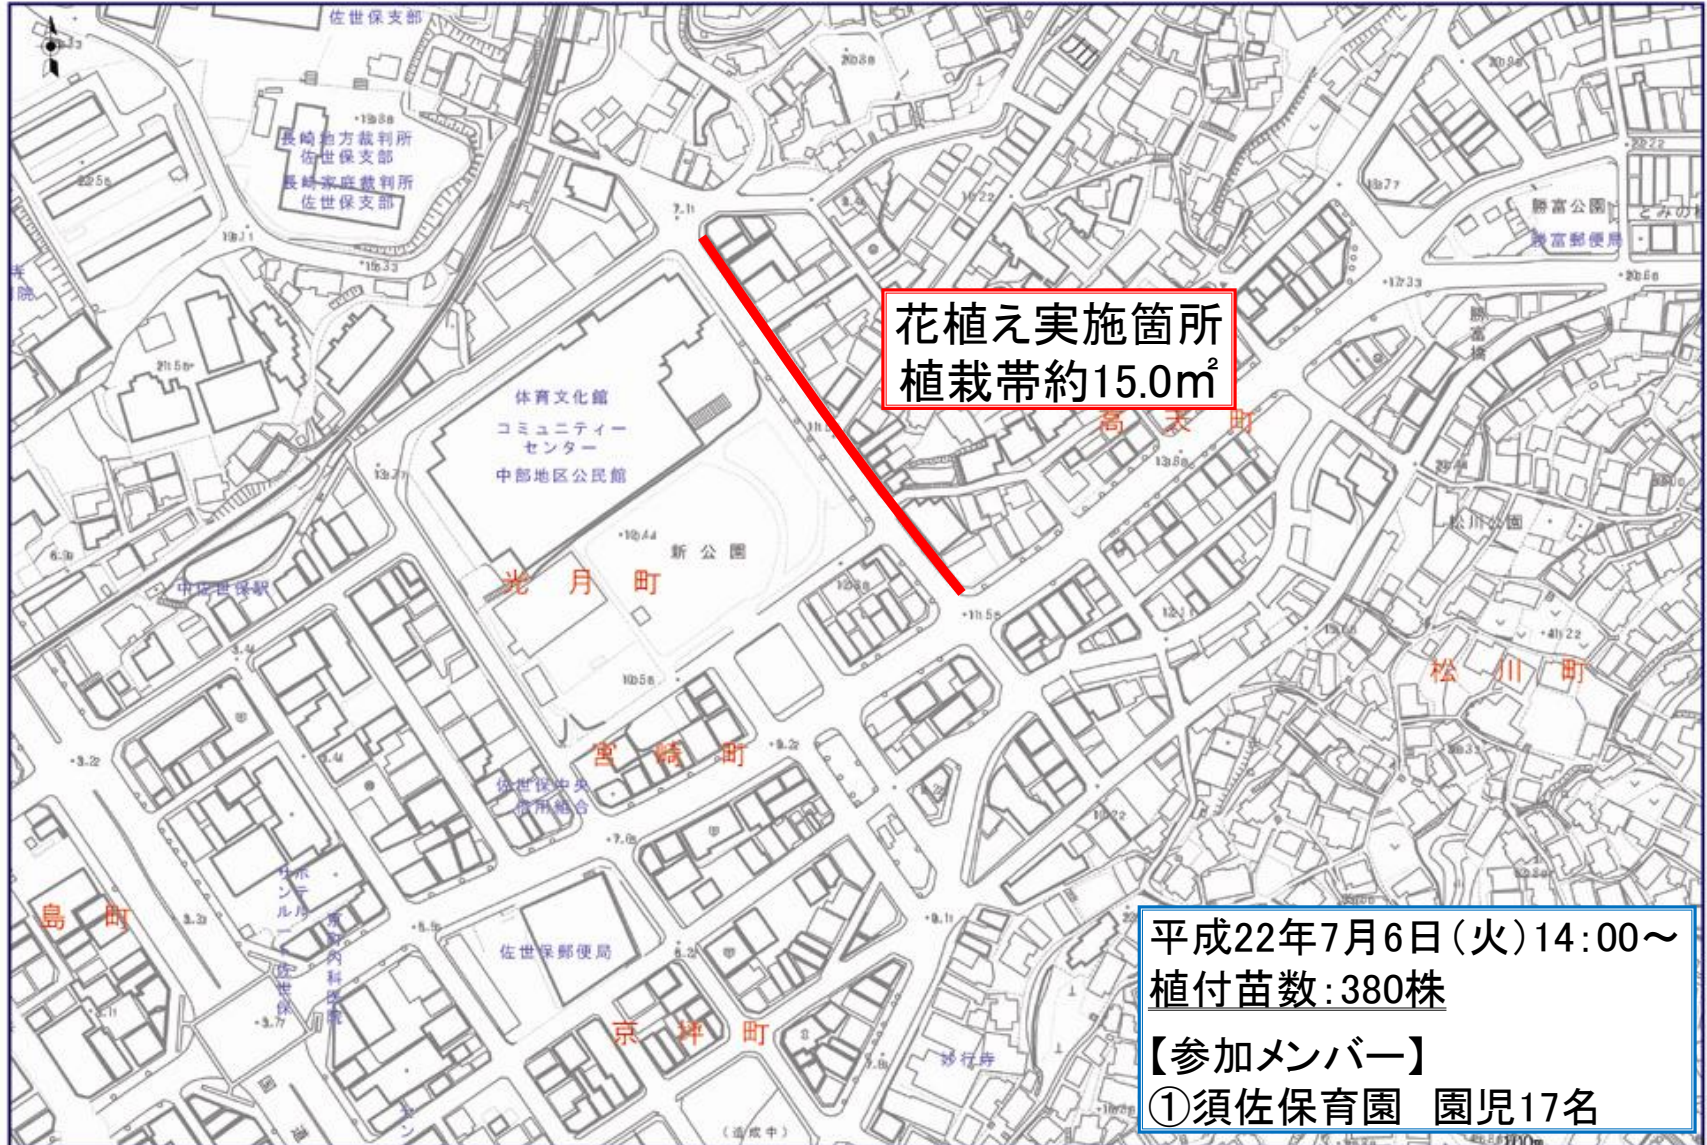

花植え実施箇所
植栽帯約18.0m²

集合場所
総合グラウンド駐車場

平成22年7月5日(月)10:30～
植付苗数:450株

- 【参加メンバー】
- ①相浦幼稚園 園児40名
 - ②椎木保育園 園児22名
 - ③新田保育園 園児21名
 - ④東相浦幼稚園 園児35名

市道 名切俵町通線 俵町交差点付近

平成22年7月5日(月)10:30～
植付苗数:370株

【参加メンバー】

- ①春日幼児園 園児25名
- ②佐世保中央保育園 園児10名
- ③山手小学校 生徒100名
- ④わかば保育園 園児5名

市道 世知原中央線

国道498号 柚木小学校下

平成22年7月6日(火)13:30~
植付苗数:1,000株

【参加メンバー】

①柚木中学校 生徒34名

市道 名切高天町線 佐世保体育文化館前

花植え実施箇所
植栽帯約15.0m²

平成22年7月6日(火)14:00～
植付苗数:380株

【参加メンバー】
①須佐保育園 園児17名

佐世保日野松浦線ほか 佐世保中央IC周辺

平成22年7月8日(木)10:30～
植付苗数:2,250株

【参加メンバー】

- ①愛和幼稚舎 園児11名
- ②アソカ幼稚園 園児47名
- ③いしだけ幼稚園 園児16名
- ④桜の聖母幼稚園 園児64名
- ⑤松円幼稚園 園児36名
- ⑥私立保育園マミー 園児8名

集合場所
市民文化ホール

花植え実施箇所
植栽帯約90.0m²