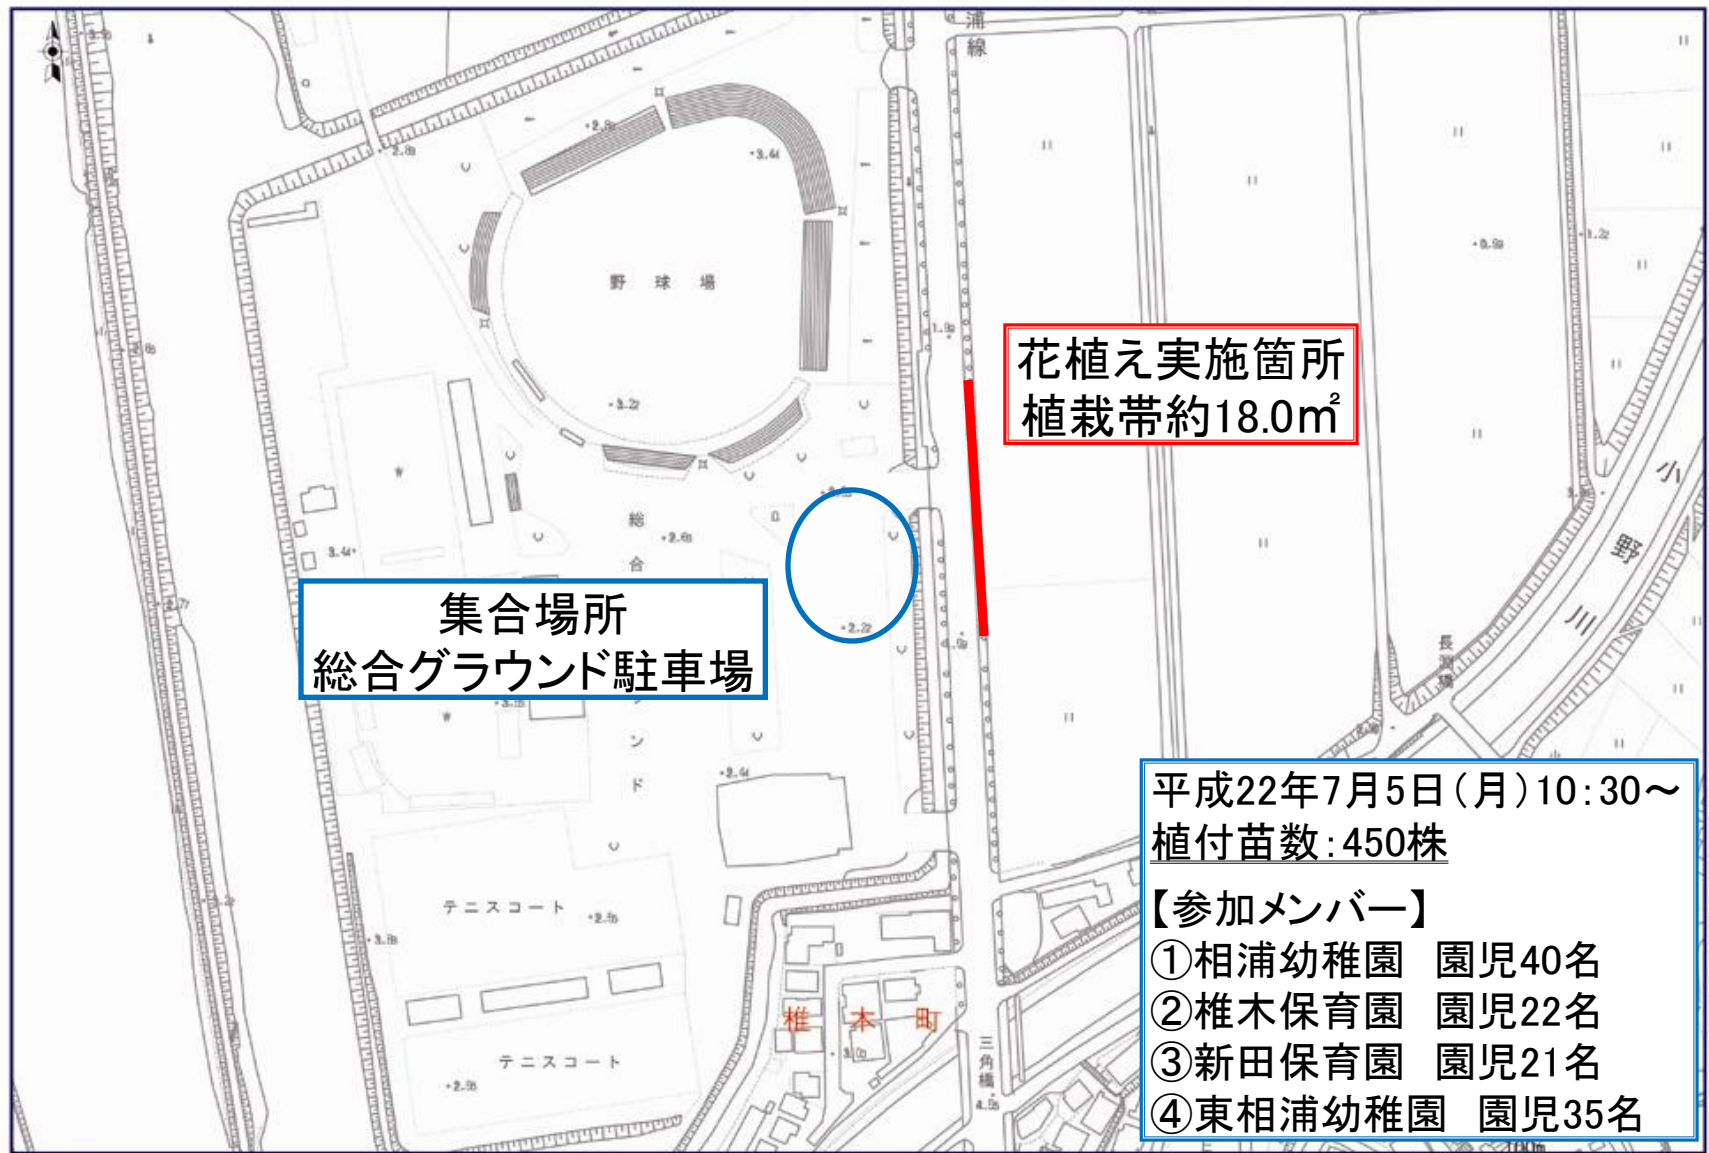

花植え実施箇所
植栽帯約3.0m²

平成22年7月1日(木)10:30～
植付苗数:70株
【参加メンバー】
①佐世保乳児保育園 園児14名

佐世保日野松浦線 皆吉橋付近

平成22年7月2日(金)10:30~
植付苗数:400株

【参加メンバー】

- ①皆瀬幼稚園 園児52名
- ②みどり保育園 園児27名

佐世保港線 佐世保中央IC周辺

花植え実施箇所
植栽帯約12.0m²

平成22年7月2日(金)10:30～
植付苗数:290株
【参加メンバー】
①九州文化学園幼稚園 園児80名

市道 佐世保駅周辺土地区画1号線ほか 駅周辺

花植え実施箇所
プランター182基

平成22年7月5日(月)10:30～
植付苗数:2,730株

【参加メンバー】

- ① 保育所海光園 園児16名
- ② みなと保育園 園児37名
- ③ 山澄中学校 生徒120名
- ④ やまづみ幼児園 園児26名

佐世保日野松浦線 総合グラウンド前

花植え実施箇所
植栽帯約18.0m²

集合場所
総合グラウンド駐車場

平成22年7月5日(月)10:30～
植付苗数:450株

- 【参加メンバー】
- ①相浦幼稚園 園児40名
 - ②椎木保育園 園児22名
 - ③新田保育園 園児21名
 - ④東相浦幼稚園 園児35名

市道 名切俵町通線 俵町交差点付近

平成22年7月5日(月)10:30～
植付苗数:370株

【参加メンバー】

- ①春日幼児園 園児25名
- ②佐世保中央保育園 園児10名
- ③山手小学校 生徒100名
- ④わかば保育園 園児5名