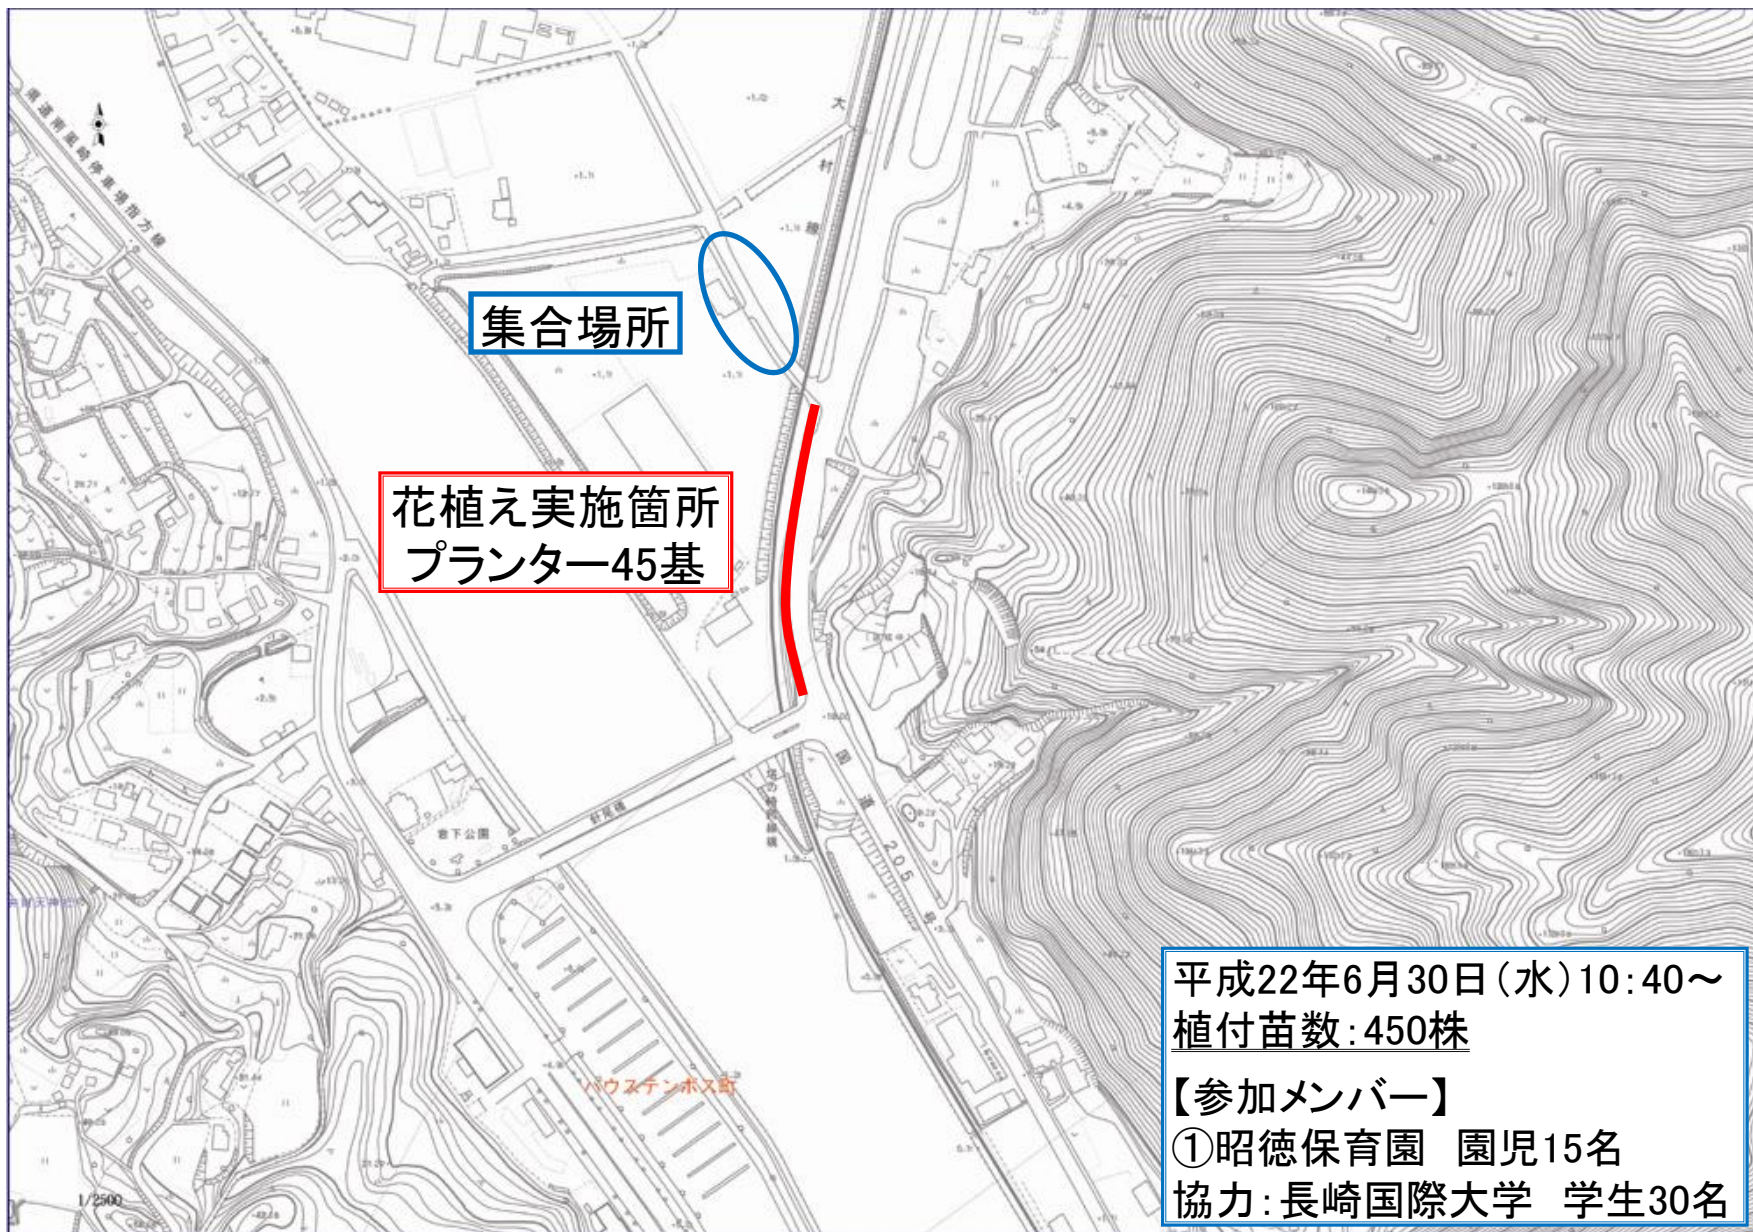

平成22年6月30日(水)10:00～
植付苗数:90株

【参加メンバー】
①させぼ駅前保育園 園児12名

市道 東部土地区画1号線

平成22年6月30日(水)10:30～
 植付苗数:約240株
【参加メンバー】
 ①広田幼稚園 園児50名

国道205号 長崎国際大学付近プランター

佐々鹿町江迎線 小佐々郵便局前

平成22年7月1日(木)9:30~
植付苗数:75株

【参加メンバー】

①市立小佐々幼稚園 園児22名

花植え実施箇所
植栽帯約3.0m²

市道 大和天神町線

平成22年7月1日(木)10:30~
植付苗数:約500株

【参加メンバー】

- ①大宮幼稚園 園児44名
- ②市立天神幼稚園 園児47名
- ③天神保育園 園児20名

花植え実施箇所
植樹柵17箇所

佐世保港線 佐世保中央IC周辺

花植え実施箇所
植栽帯約3.0m²

平成22年7月1日(木)10:30～
植付苗数:70株
【参加メンバー】
①佐世保乳児保育園 園児14名

佐世保日野松浦線 皆吉橋付近

平成22年7月2日(金)10:30~
植付苗数:400株

【参加メンバー】

- ①皆瀬幼稚園 園児52名
- ②みどり保育園 園児27名

佐世保港線 佐世保中央IC周辺

花植え実施箇所
植栽帯約12.0m²