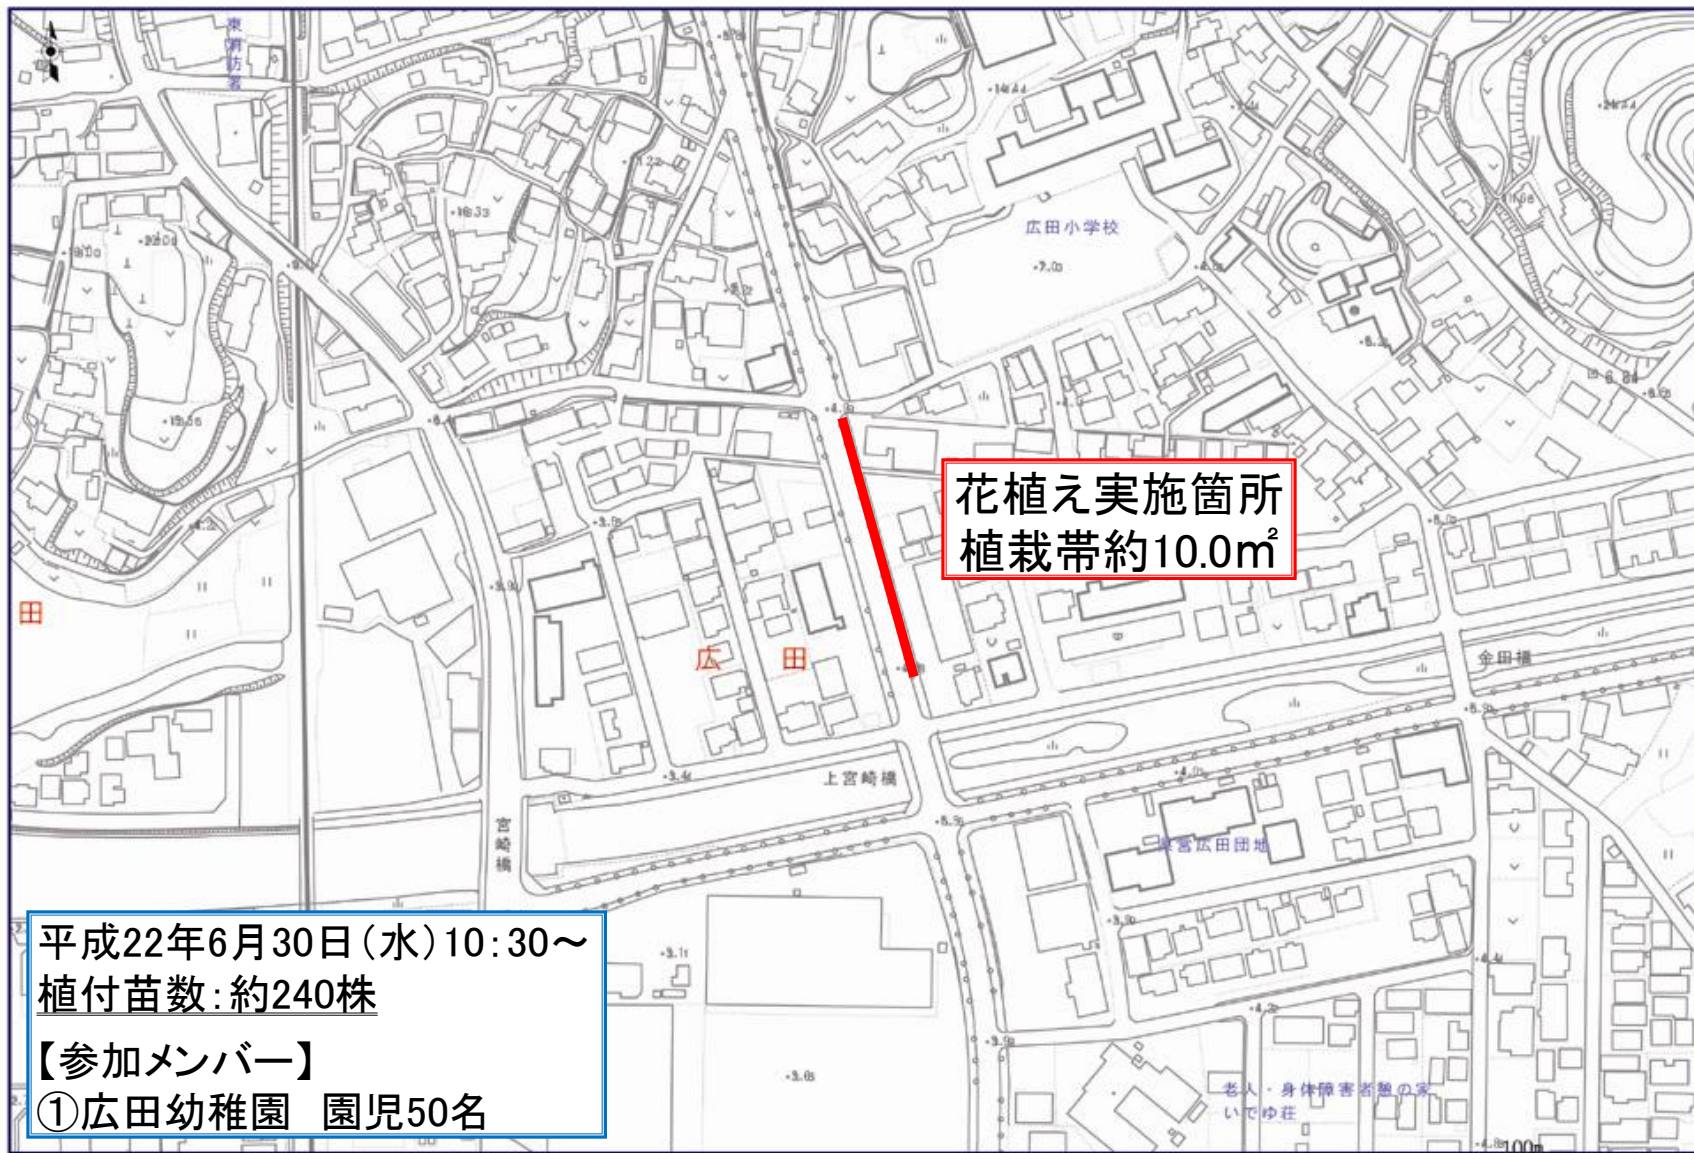

市道 東部土地区画1号線

平成22年6月30日(水)10:30～
植付苗数:約240株
【参加メンバー】
①広田幼稚園 園児50名