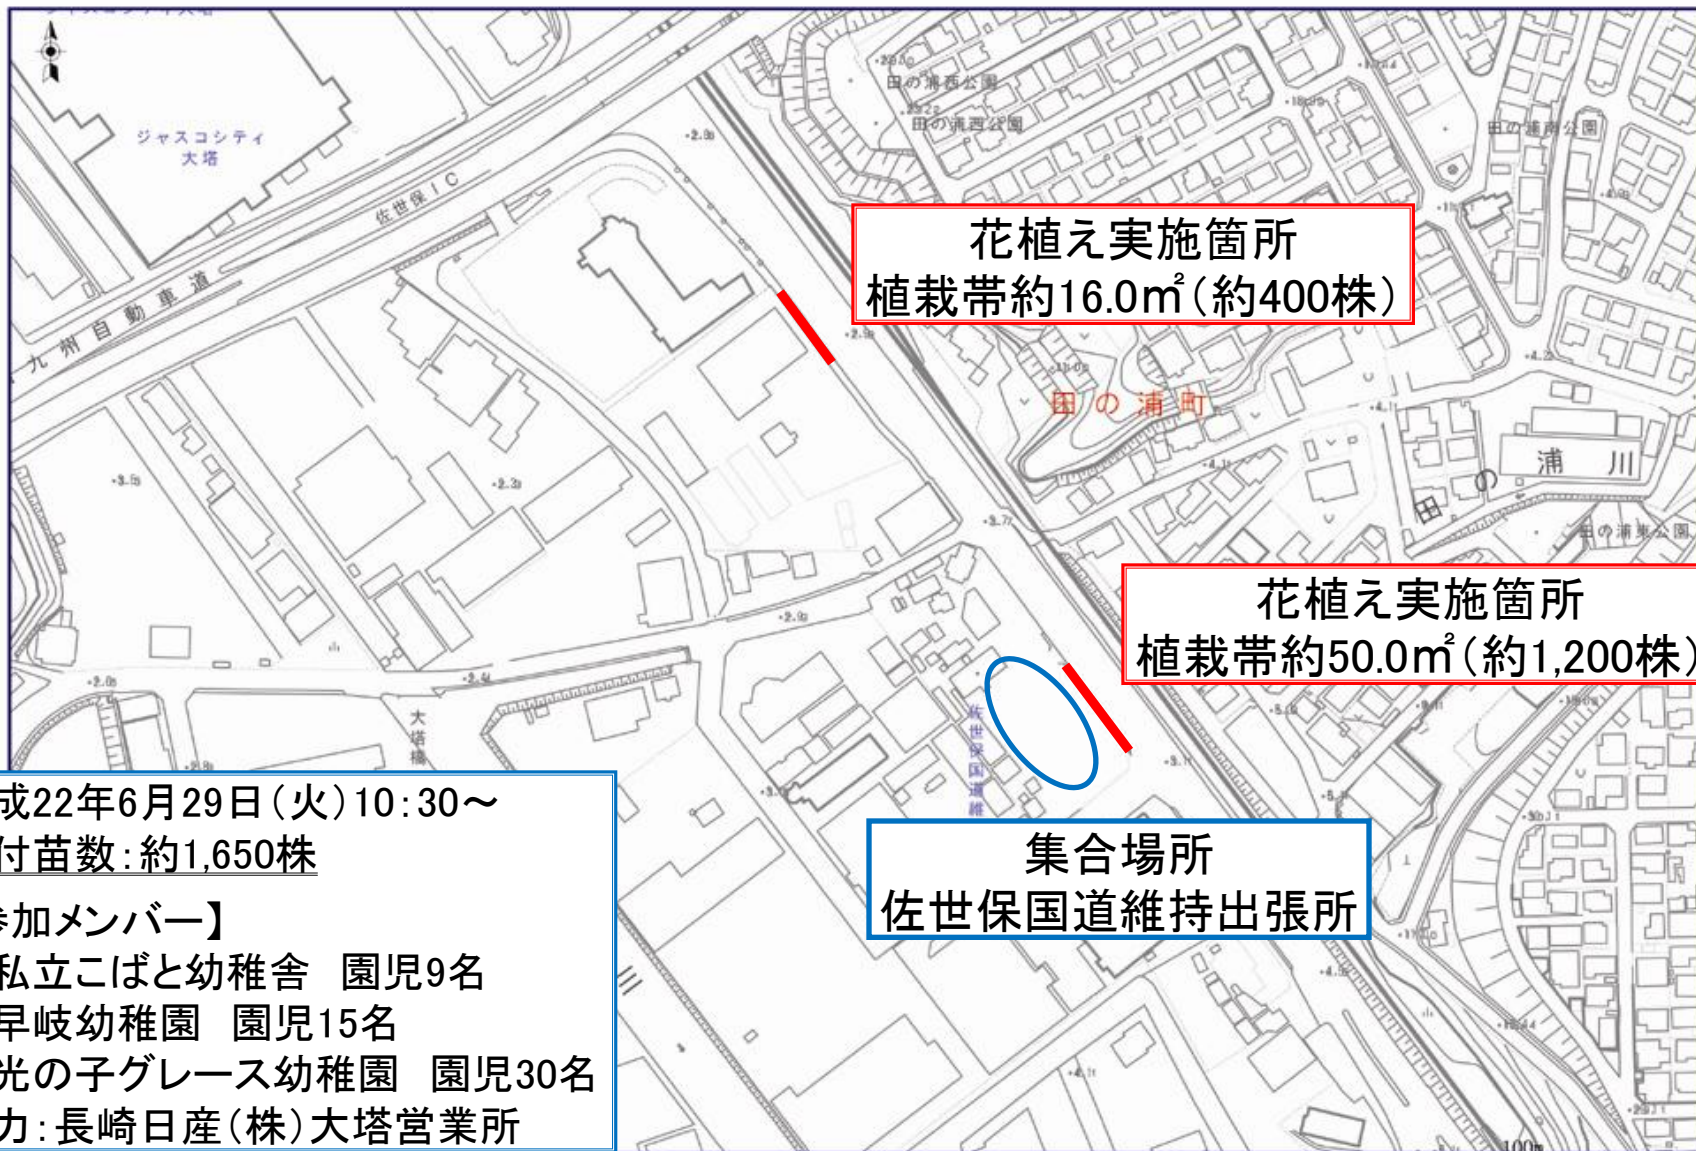

市道 花高本線

花植え実施箇所
植栽帯約7.0m²

平成22年6月28日(月)10:00～
植付苗数:約160株

【参加メンバー】

- ①家庭保育園キューピールーム 園児4名
- ②めばえ保育園 園児20名

市道 八幡線 御橋工業団地

国道35号 佐世保国道維持出張所付近

花植え実施箇所
植栽帯約16.0m²(約400株)

花植え実施箇所
植栽帯約50.0m²(約1,200株)

集合場所
佐世保国道維持出張所

平成22年6月29日(火)10:30~
植付苗数:約1,650株

【参加メンバー】

- ①私立こばと幼稚舎 園児9名
 - ②早岐幼稚園 園児15名
 - ③光の子グレース幼稚園 園児30名
- 協力:長崎日産(株)大塔営業所

国道498号 柚木小学校下

市道 佐世保駅周辺土地画歩行者道1号線 駅周辺

花植え実施箇所
プランター6基

平成22年6月30日(水)10:00～
植付苗数:90株

【参加メンバー】
①させぼ駅前保育園 園児12名

市道 東部土地区画1号線

平成22年6月30日(水)10:30～
 植付苗数:約240株
【参加メンバー】
 ①広田幼稚園 園児50名

国道205号 長崎国際大学付近プランター

佐々鹿町江迎線 小佐々郵便局前

平成22年7月1日(木)9:30~
植付苗数:75株

【参加メンバー】

①市立小佐々幼稚園 園児22名

花植え実施箇所
植栽帯約3.0m²

市道 大和天神町線

平成22年7月1日(木)10:30~
植付苗数:約500株

【参加メンバー】

- ①大宮幼稚園 園児44名
- ②市立天神幼稚園 園児47名
- ③天神保育園 園児20名

花植え実施箇所
植樹柵17箇所

佐世保港線 佐世保中央IC周辺