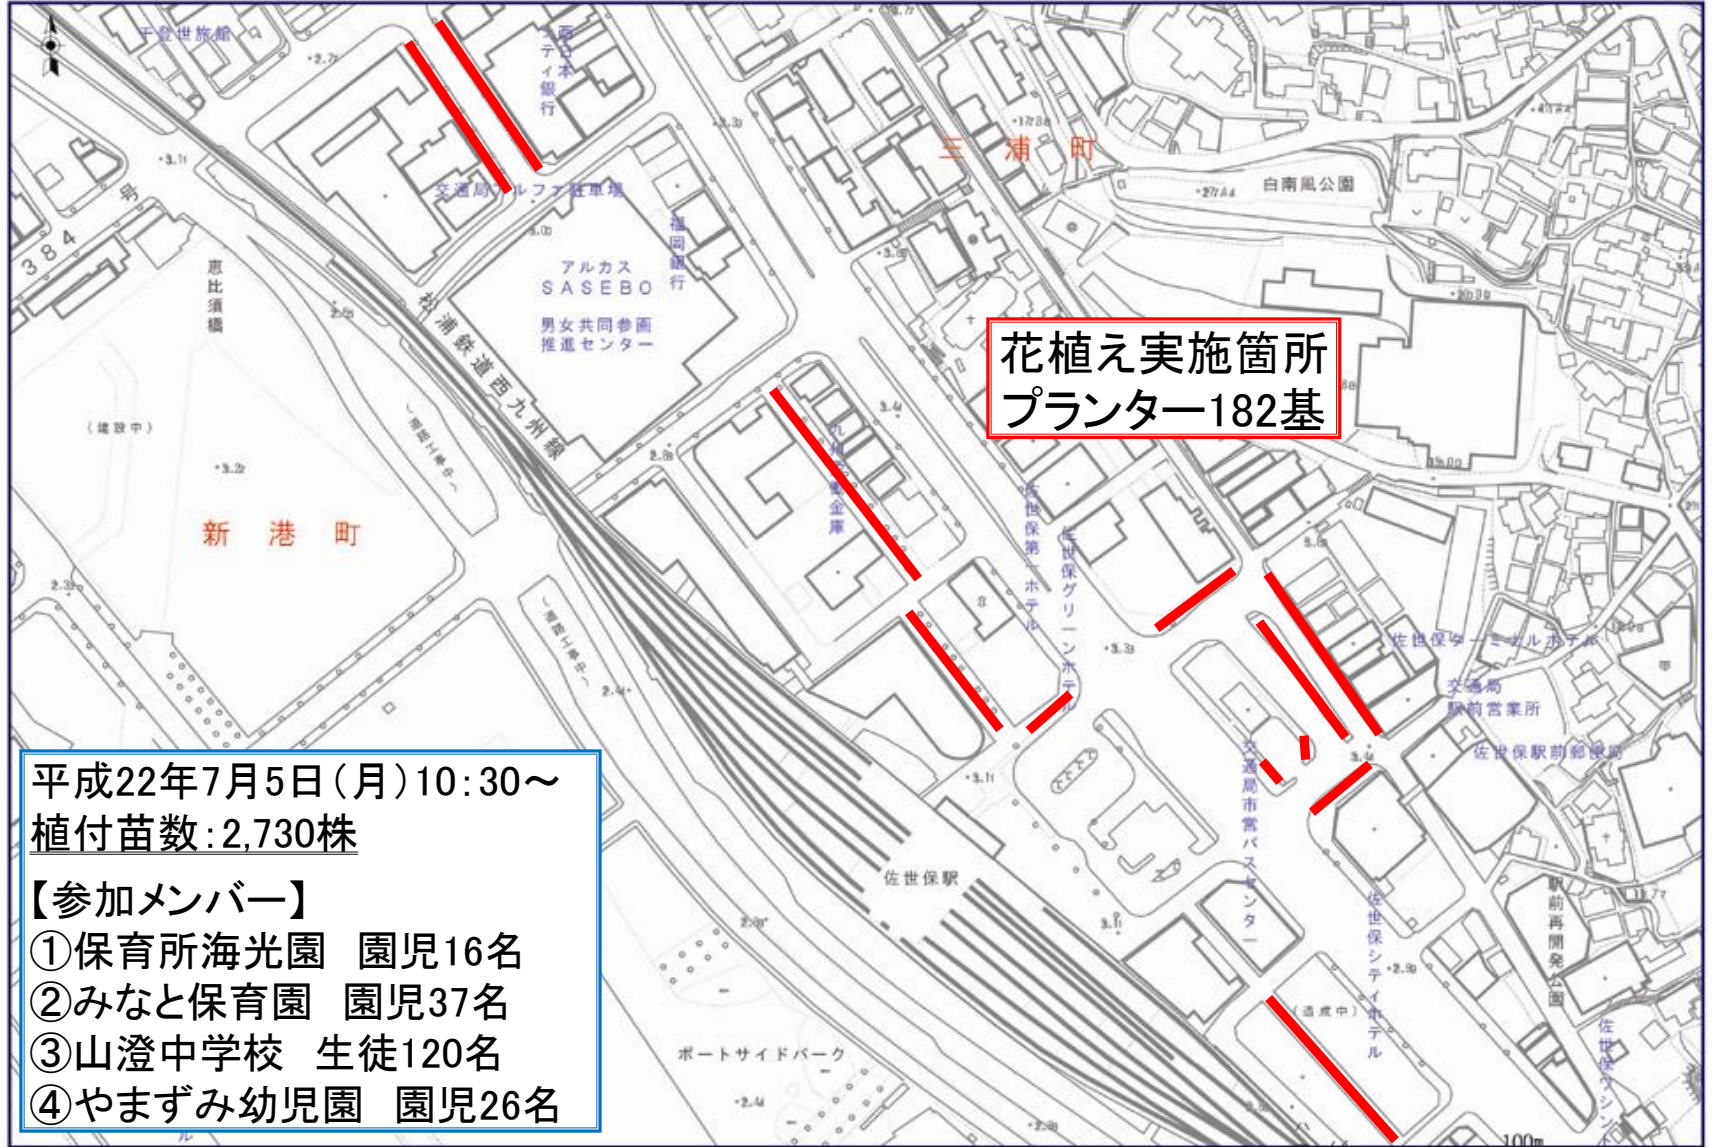

①市立小佐々幼稚園 園児22名

花植え実施箇所
植栽帯約3.0m²

市道 大和天神町線

平成22年7月1日(木)10:30~
植付苗数:約500株

【参加メンバー】

- ①大宮幼稚園 園児44名
- ②市立天神幼稚園 園児47名
- ③天神保育園 園児20名

花植え実施箇所
植樹柵17箇所

佐世保港線 佐世保中央IC周辺

花植え実施箇所
植栽帯約3.0m²

平成22年7月1日(木)10:30～
植付苗数:70株
【参加メンバー】
①佐世保乳児保育園 園児14名

佐世保日野松浦線 皆吉橋付近

平成22年7月2日(金)10:30~
植付苗数:400株

【参加メンバー】

- ①皆瀬幼稚園 園児52名
- ②みどり保育園 園児27名

佐世保港線 佐世保中央IC周辺

花植え実施箇所
植栽帯約12.0m²

平成22年7月2日(金)10:30～
植付苗数:290株
【参加メンバー】
①九州文化学園幼稚園 園児80名

市道 佐世保駅周辺土地区画1号線ほか 駅周辺

花植え実施箇所
プランター182基

平成22年7月5日(月)10:30～
植付苗数:2,730株

【参加メンバー】

- ① 保育所海光園 園児16名
- ② みなと保育園 園児37名
- ③ 山澄中学校 生徒120名
- ④ やまづみ幼児園 園児26名

佐世保日野松浦線 総合グラウンド前