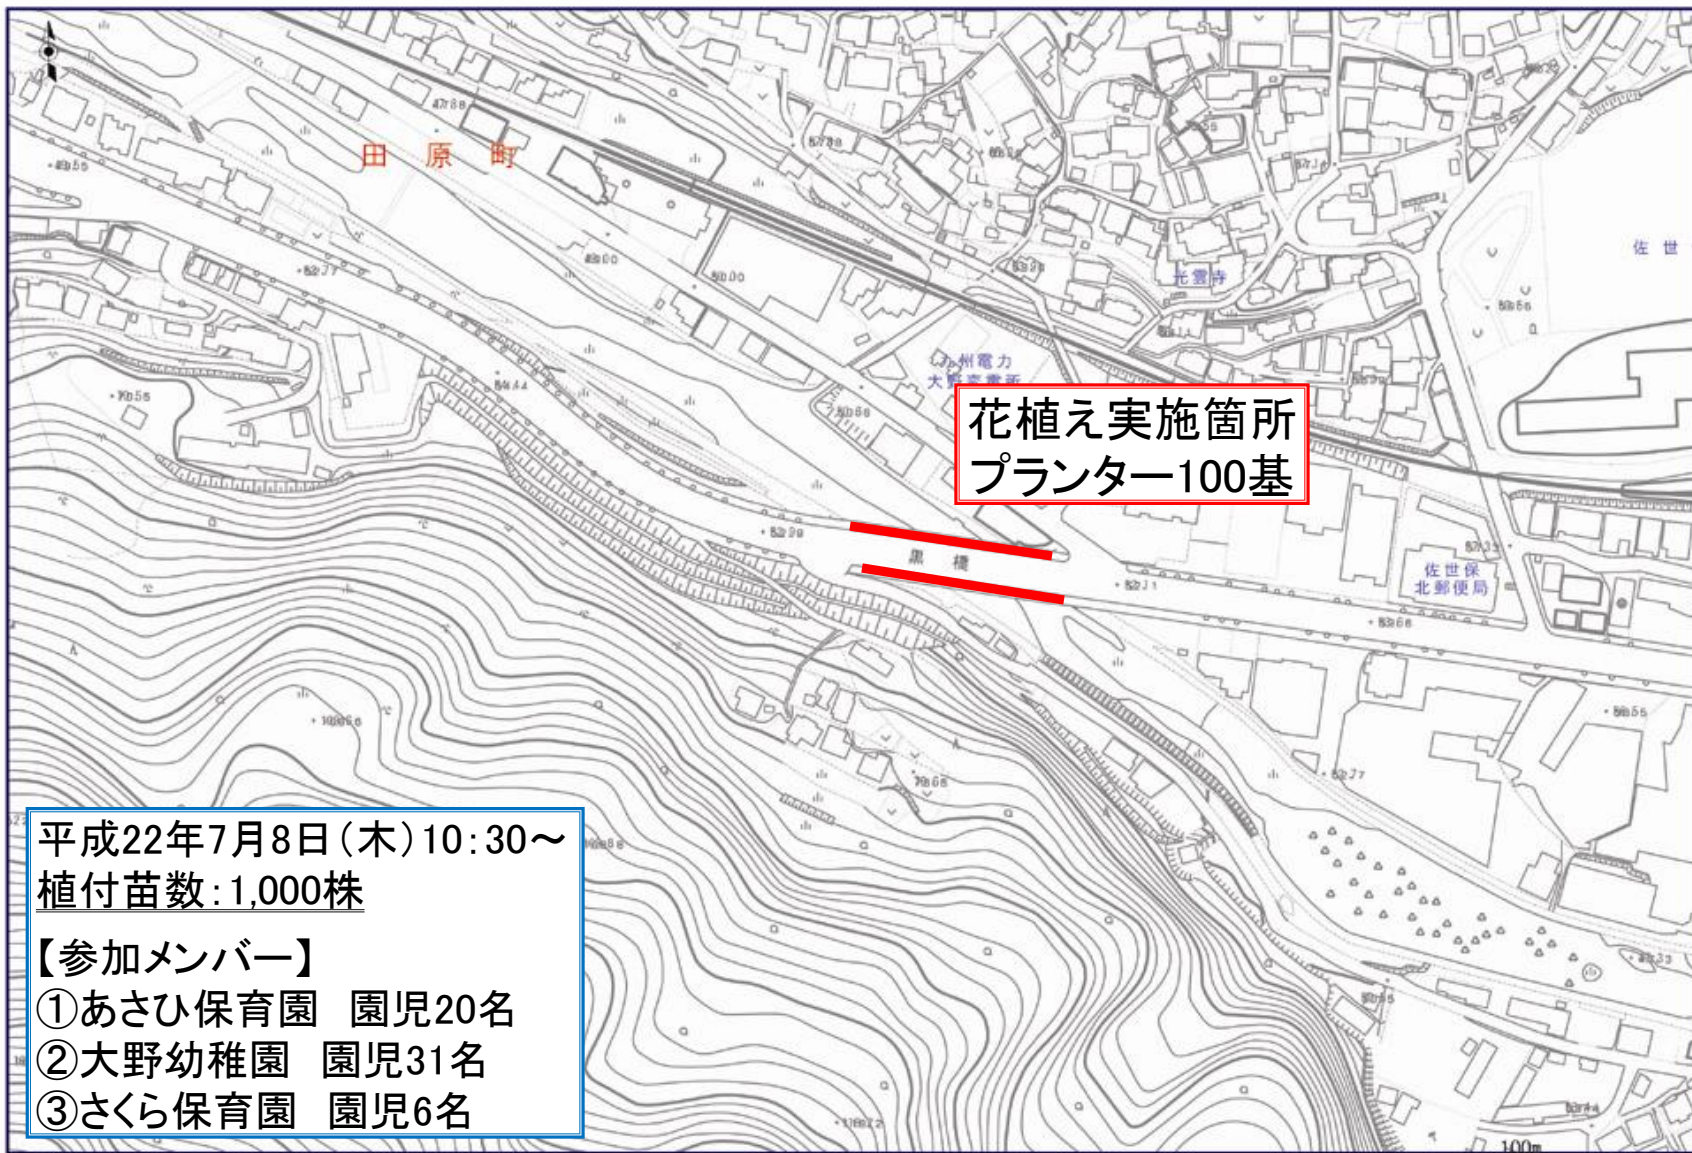

国道204号 黒橋上プランター

花植え実施箇所
プランター100基

平成22年7月8日(木)10:30~
植付苗数:1,000株

1. 【参加メンバー】
- ①あさひ保育園 園児20名
  - ②大野幼稚園 園児31名
  - ③さくら保育園 園児6名