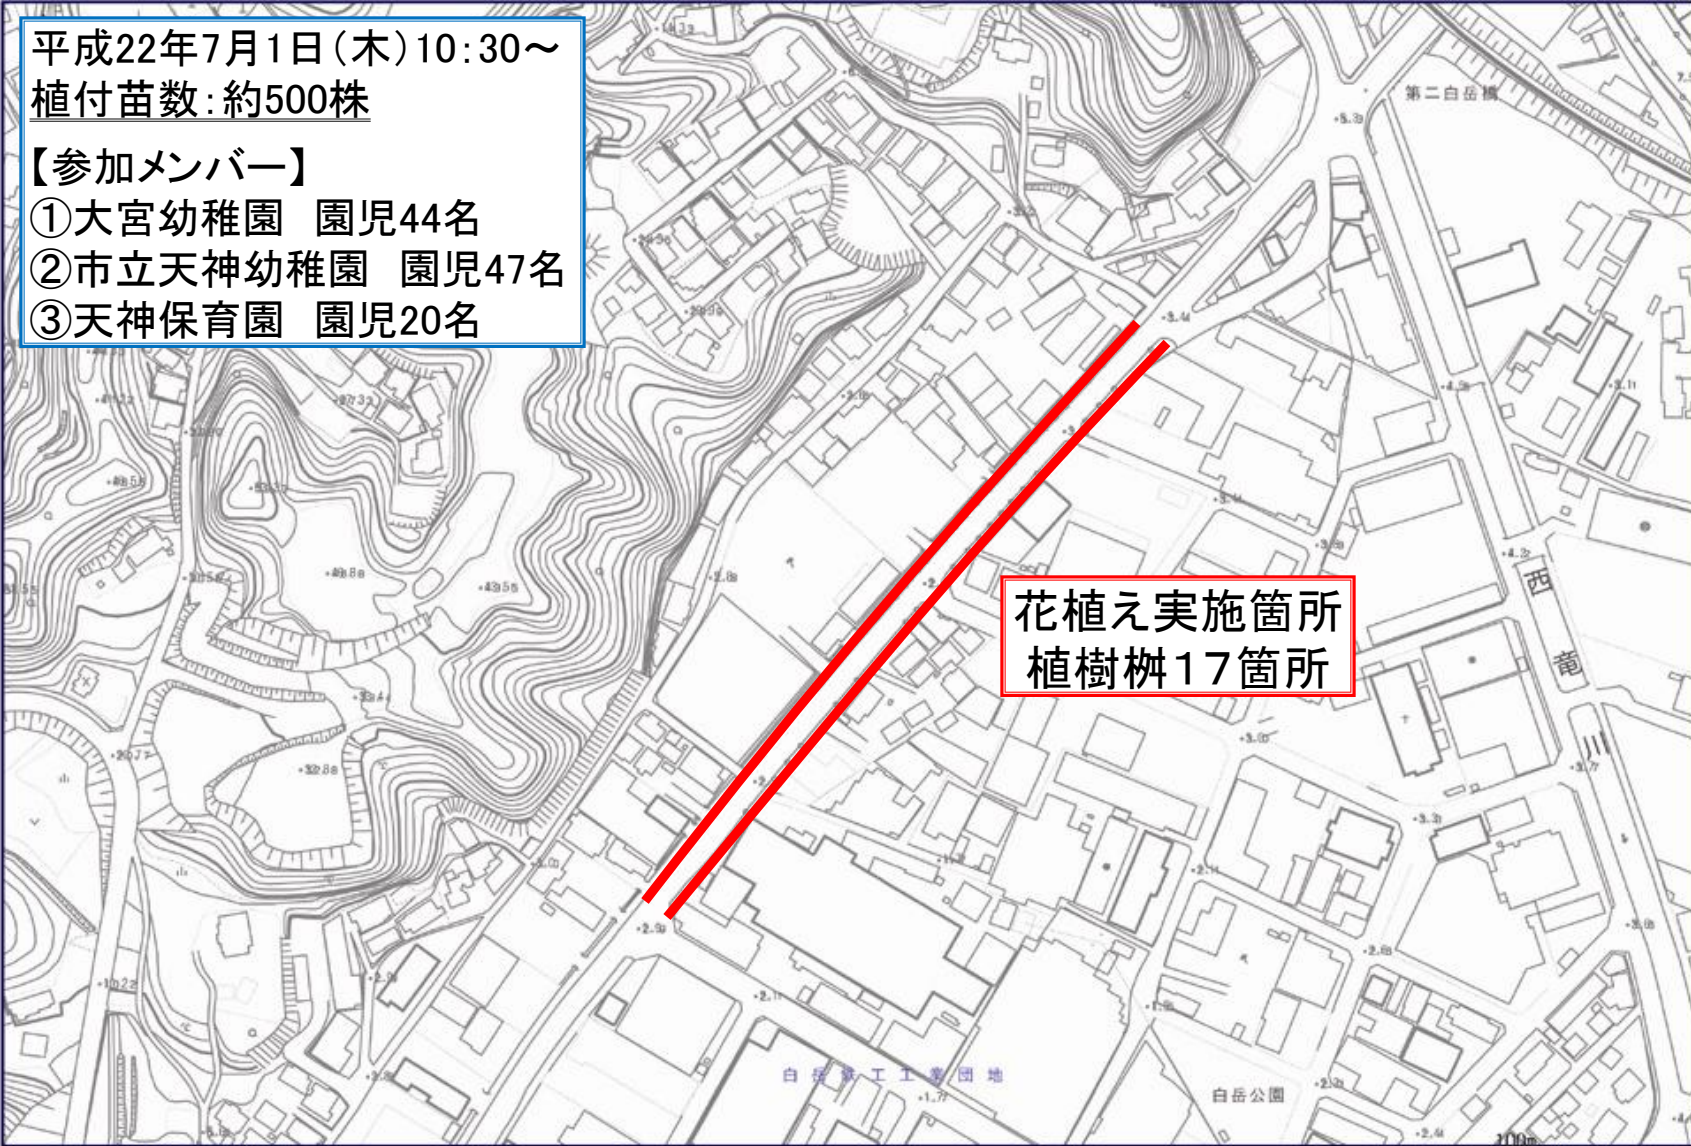

①市立小佐々幼稚園 園児22名

花植え実施箇所
植栽帯約3.0m²

市道 大和天神町線

平成22年7月1日(木)10:30~
植付苗数:約500株

【参加メンバー】

- ①大宮幼稚園 園児44名
- ②市立天神幼稚園 園児47名
- ③天神保育園 園児20名

花植え実施箇所
植樹柵17箇所

佐世保港線 佐世保中央IC周辺

花植え実施箇所
植栽帯約3.0m²

平成22年7月1日(木)10:30～
植付苗数:70株
【参加メンバー】
①佐世保乳児保育園 園児14名

佐世保日野松浦線 皆吉橋付近

平成22年7月2日(金)10:30~
植付苗数:400株

【参加メンバー】

- ①皆瀬幼稚園 園児52名
- ②みどり保育園 園児27名

佐世保港線 佐世保中央IC周辺

花植え実施箇所
植栽帯約12.0m²