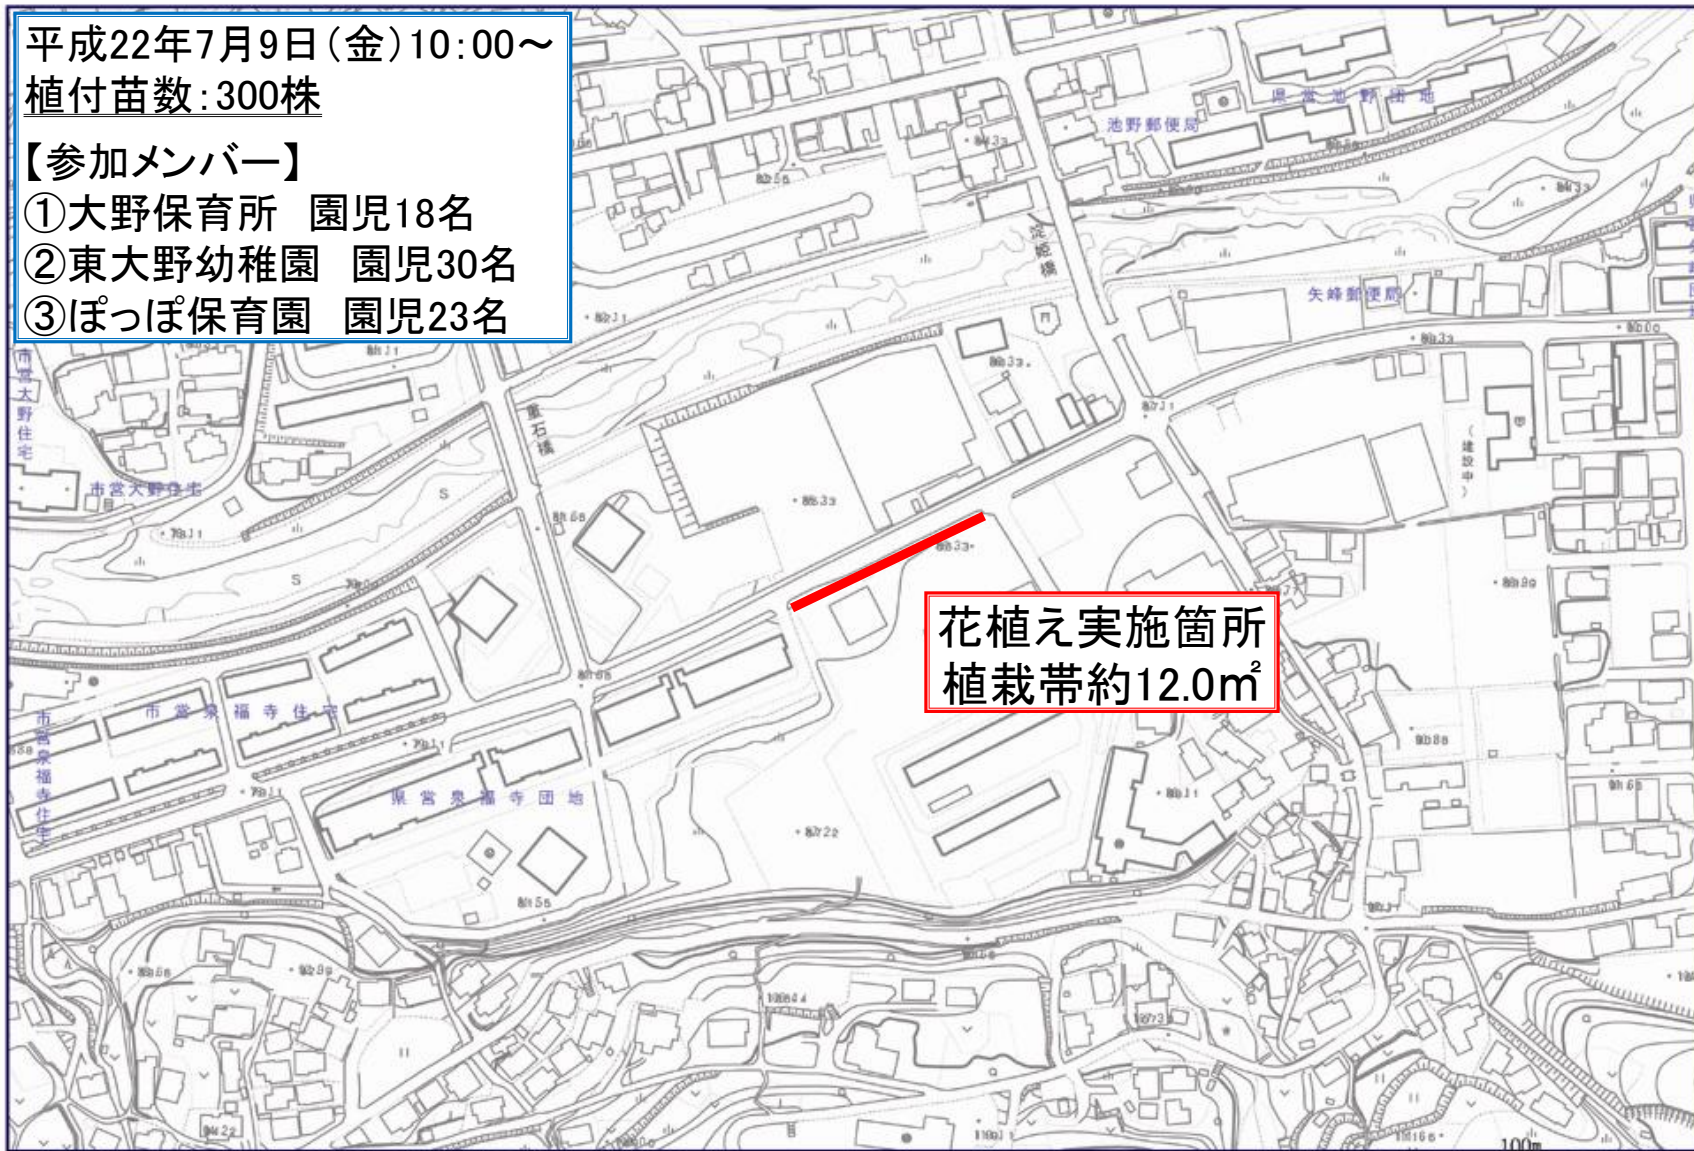

【参加メンバー】
①須佐保育園 園児17名

佐世保日野松浦線ほか 佐世保中央IC周辺

平成22年7月8日(木)10:30～
植付苗数:2,250株

【参加メンバー】

- ①愛和幼稚舎 園児11名
- ②アソカ幼稚園 園児47名
- ③いしだけ幼稚園 園児16名
- ④桜の聖母幼稚園 園児64名
- ⑤松円幼稚園 園児36名
- ⑥私立保育園マミー 園児8名

集合場所
市民文化ホール

花植え実施箇所
植栽帯約90.0m²

国道204号 黒橋上プランター

花植え実施箇所
プランター100基

平成22年7月8日(木)10:30~
植付苗数:1,000株

- 【参加メンバー】
- ①あさひ保育園 園児20名
 - ②大野幼稚園 園児31名
 - ③さくら保育園 園児6名

国道498号 矢峰ショッピングセンター付近

平成22年7月9日(金)10:00～
植付苗数:300株

【参加メンバー】

- ①大野保育所 園児18名
- ②東大野幼稚園 園児30名
- ③ぽっぽ保育園 園児23名

花植え実施箇所
植栽帯約12.0m²