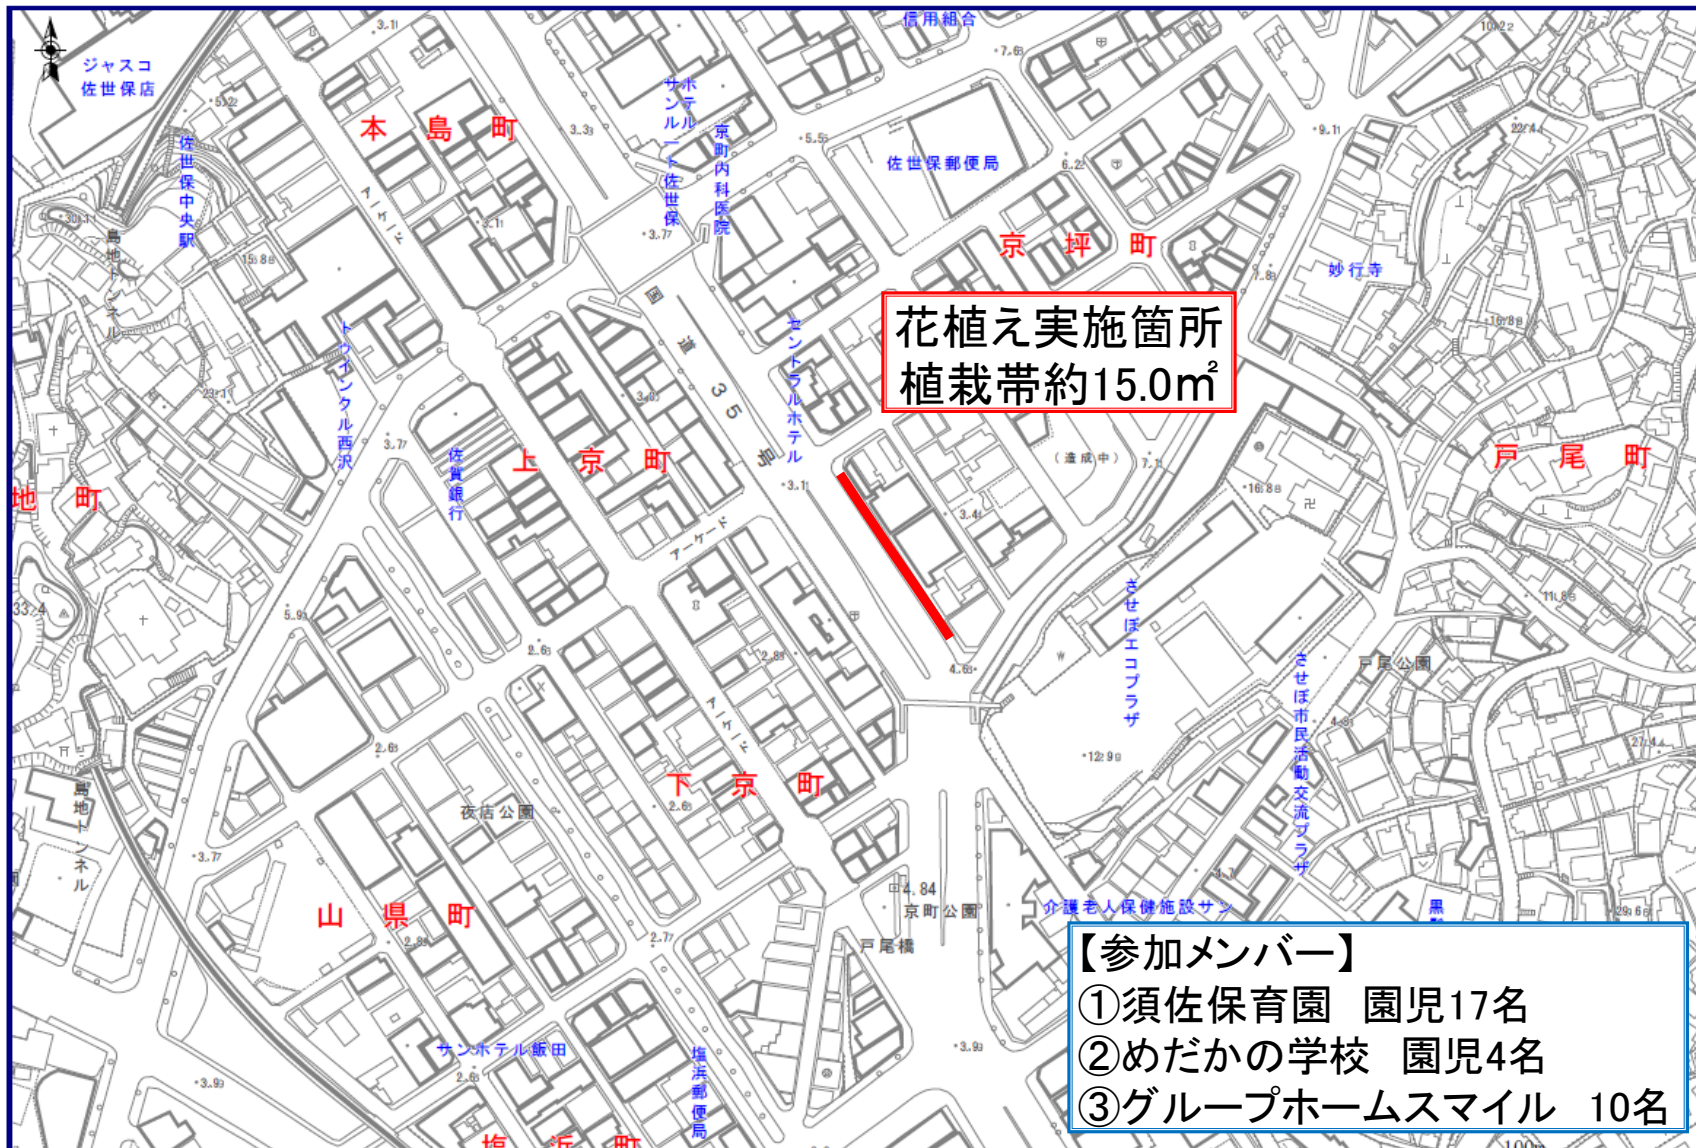

国道35号 京町バス停付近