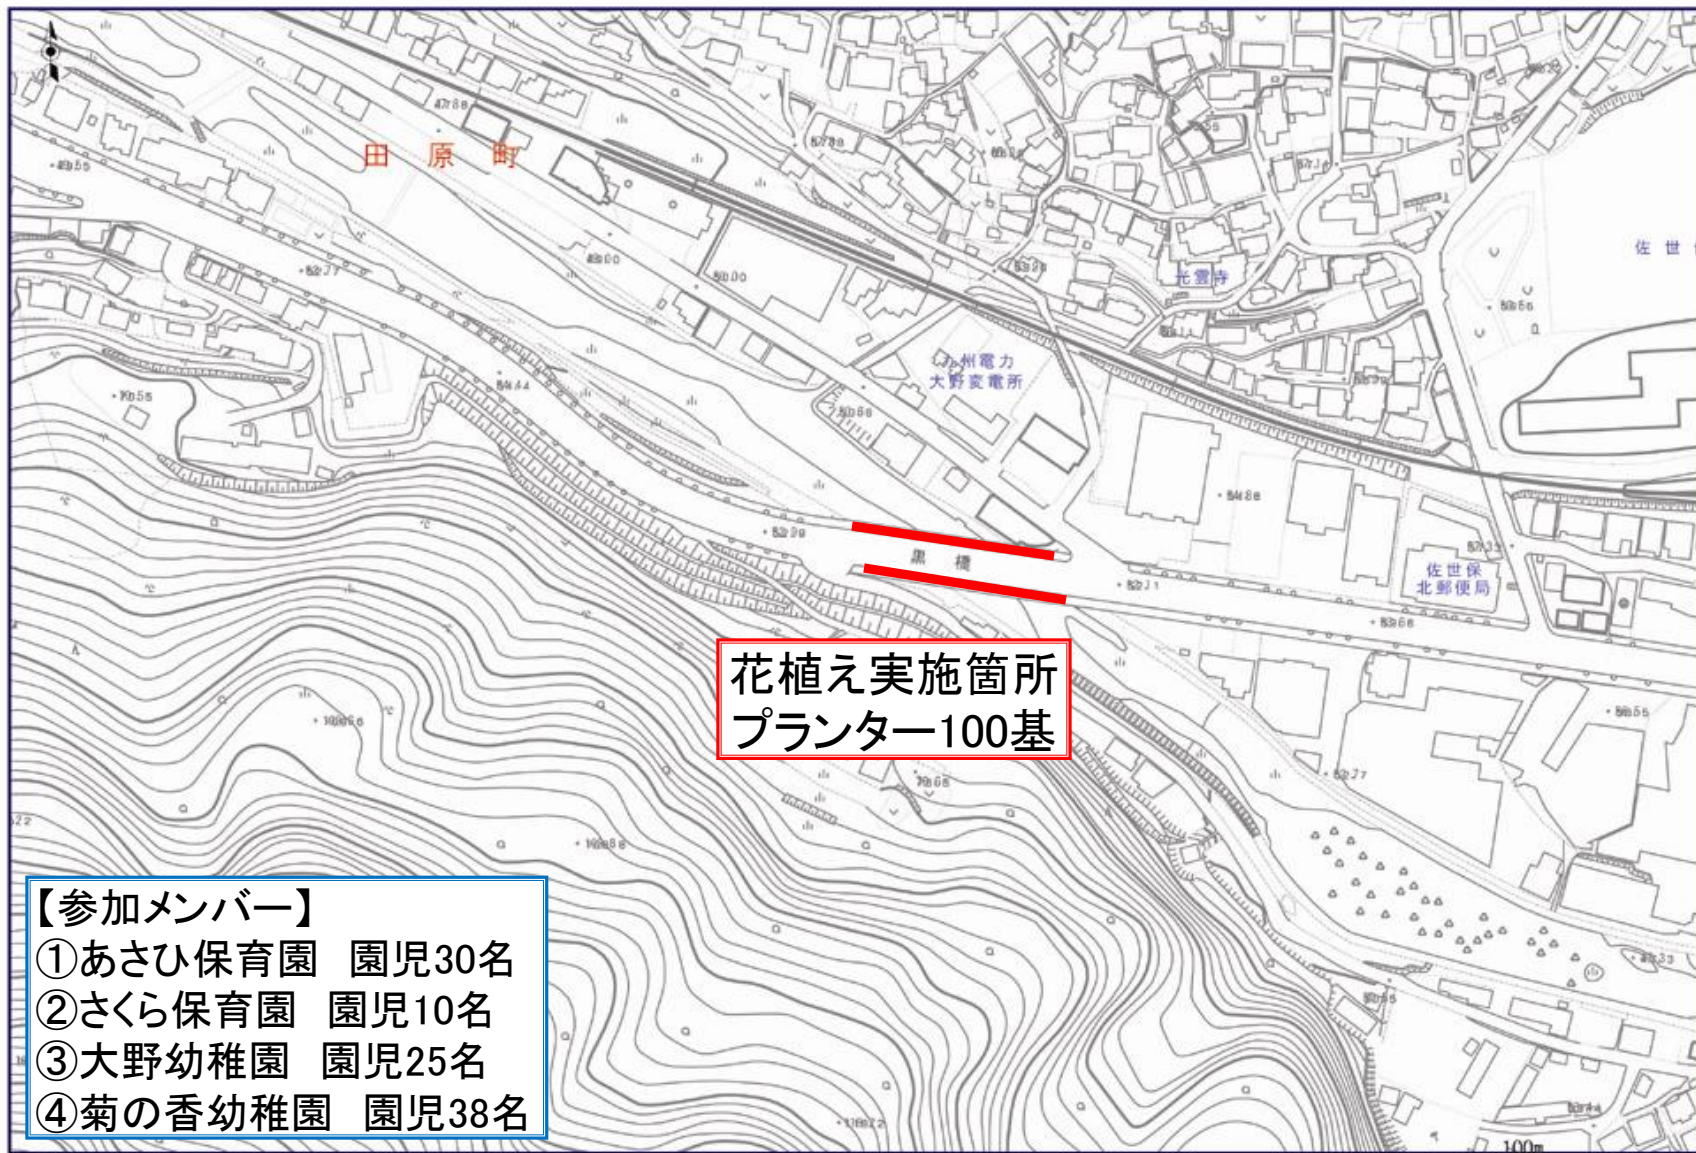

国道204号 黒橋上プランター

【参加メンバー】

- ①あさひ保育園 園児30名
- ②さくら保育園 園児10名
- ③大野幼稚園 園児25名
- ④菊の香幼稚園 園児38名