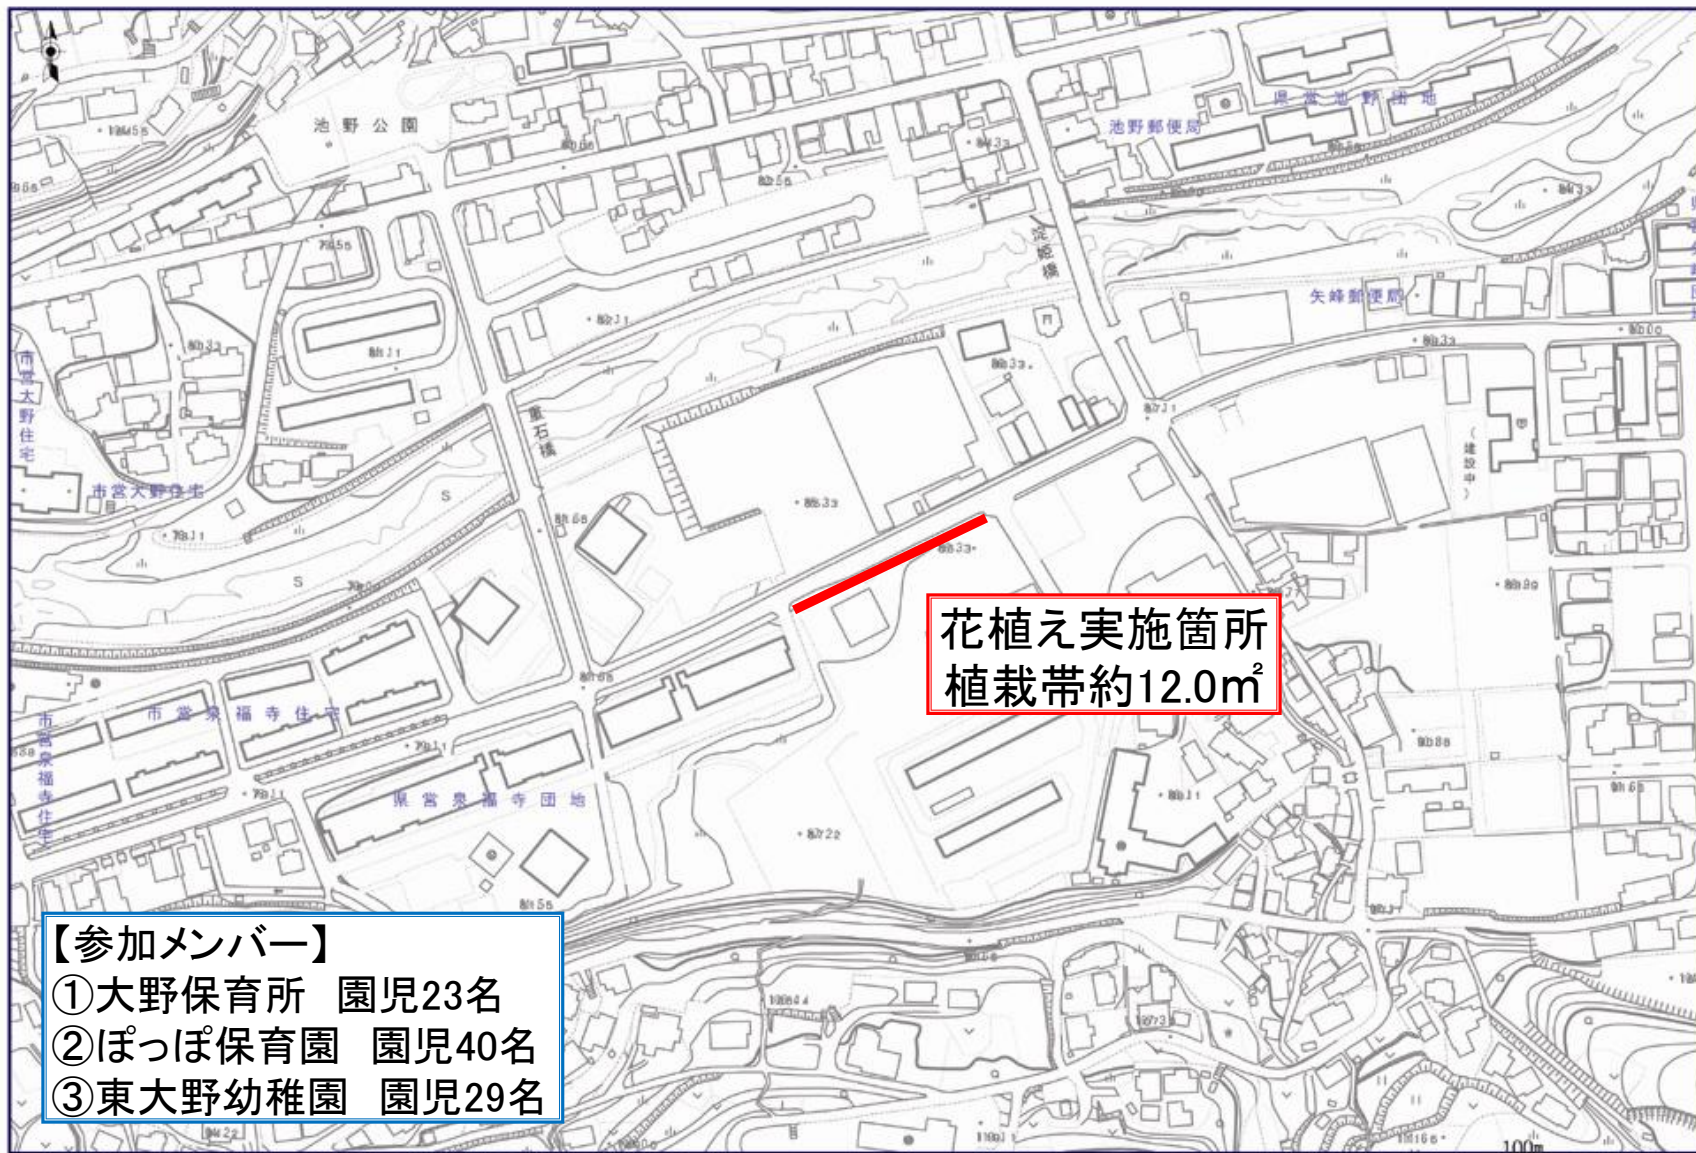

# 国道498号 矢峰ショッピングセンター付近

花植え実施箇所  
植栽帯約12.0m<sup>2</sup>

**【参加メンバー】**

- ①大野保育所 園児23名
- ②ぽっぽ保育園 園児40名
- ③東大野幼稚園 園児29名