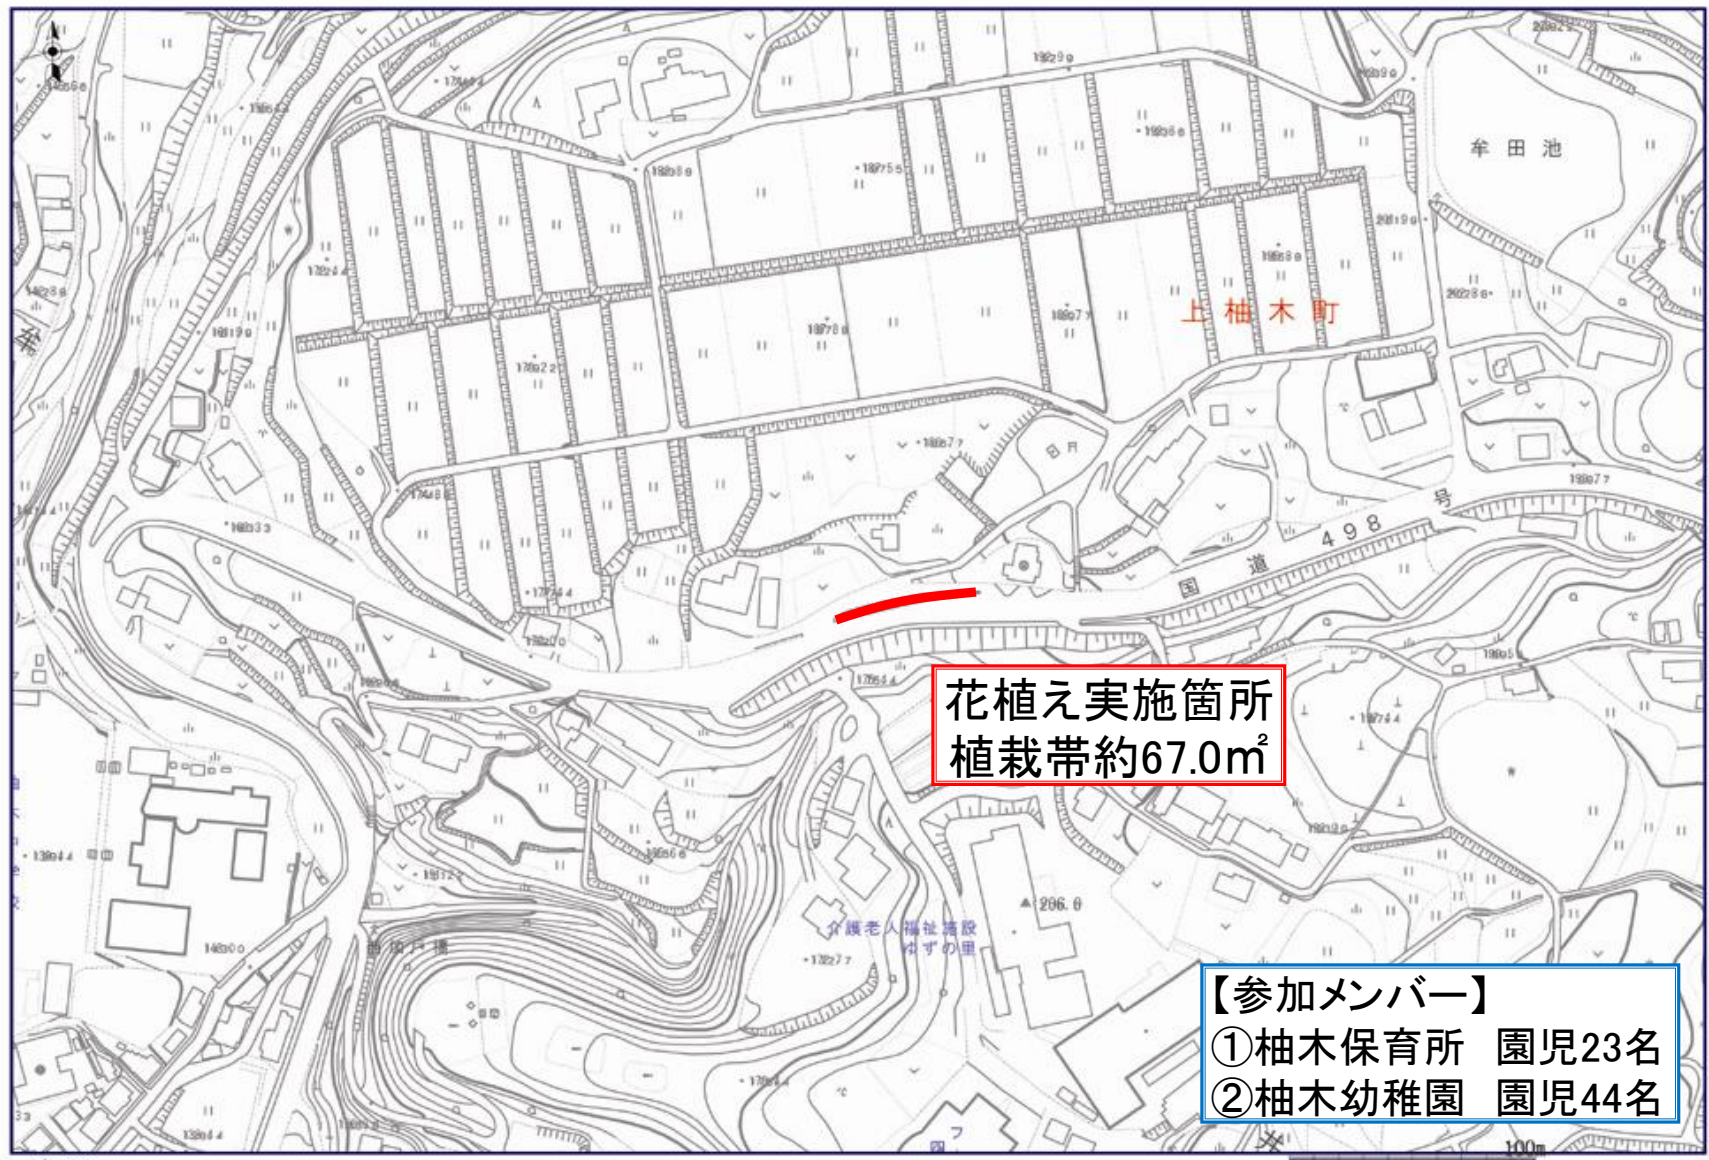

国道498号 柚木小学校下

花植え実施箇所
植栽帯約67.0m²

1. **【参加メンバー】**
- ①柚木保育所 園児23名
  - ②柚木幼稚園 園児44名