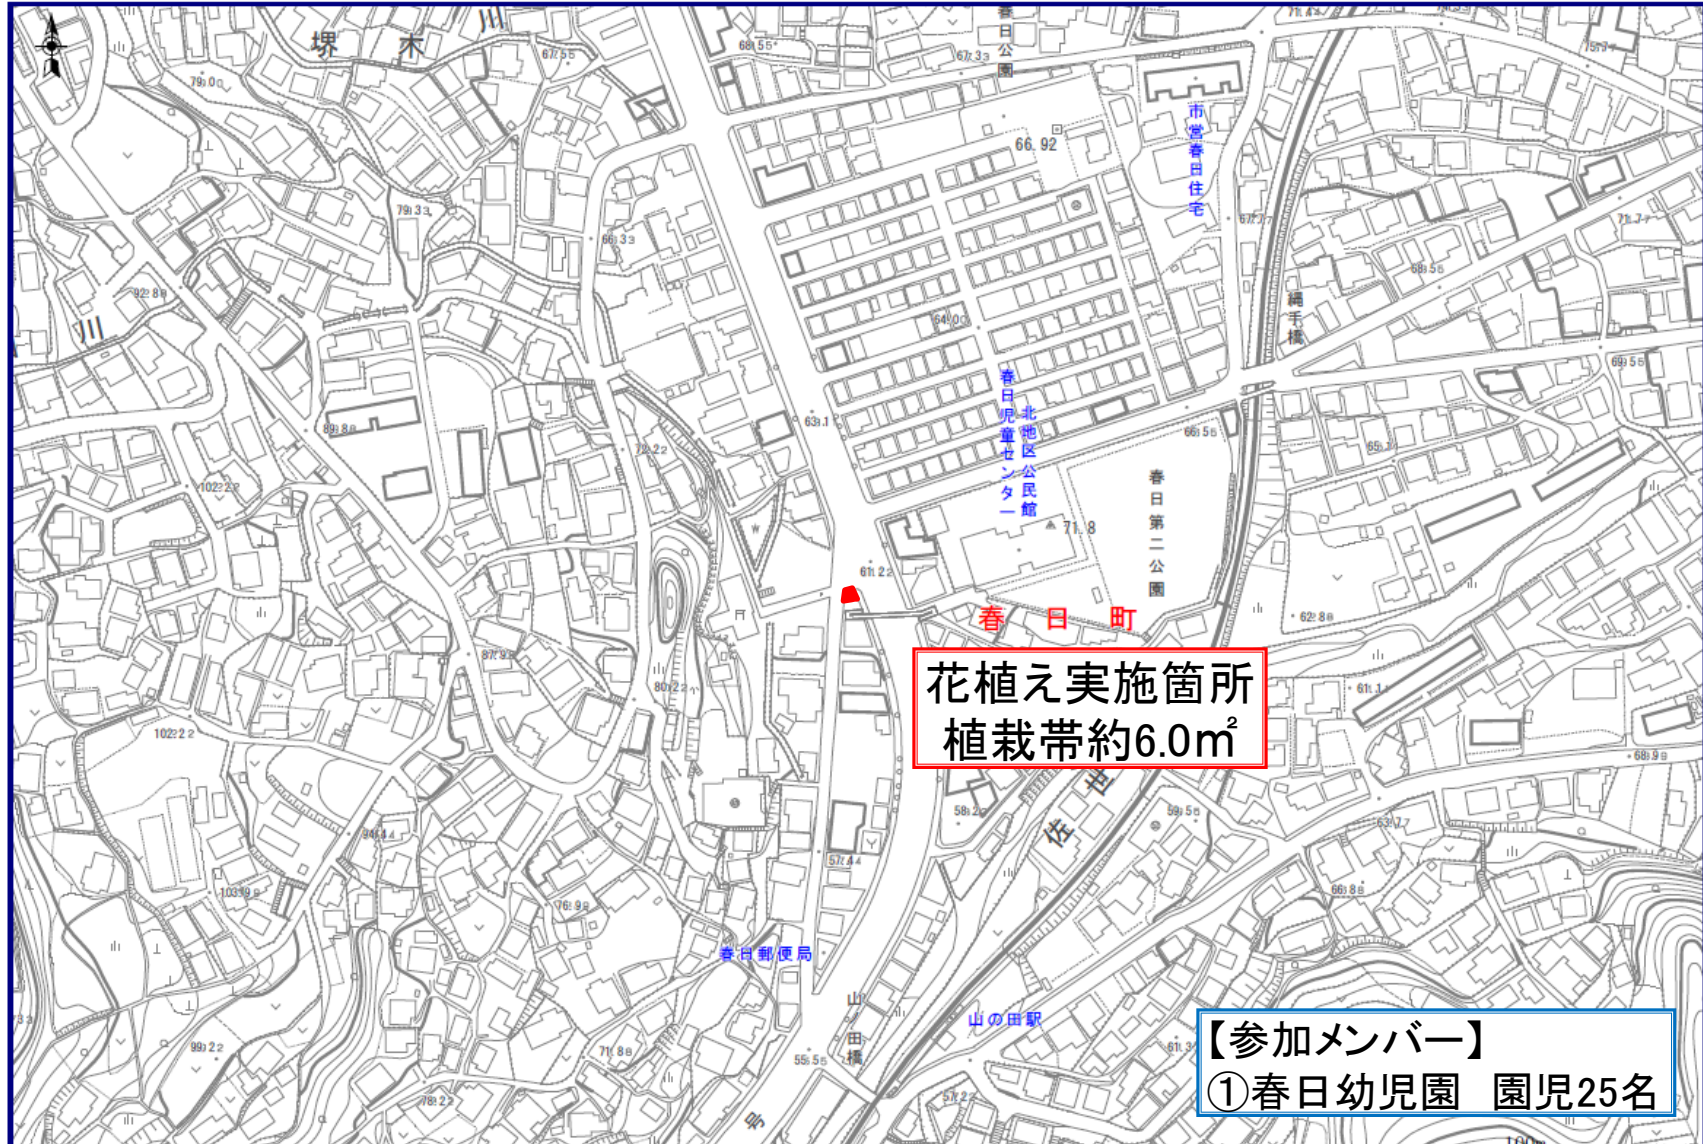

国道204号 春日交差点