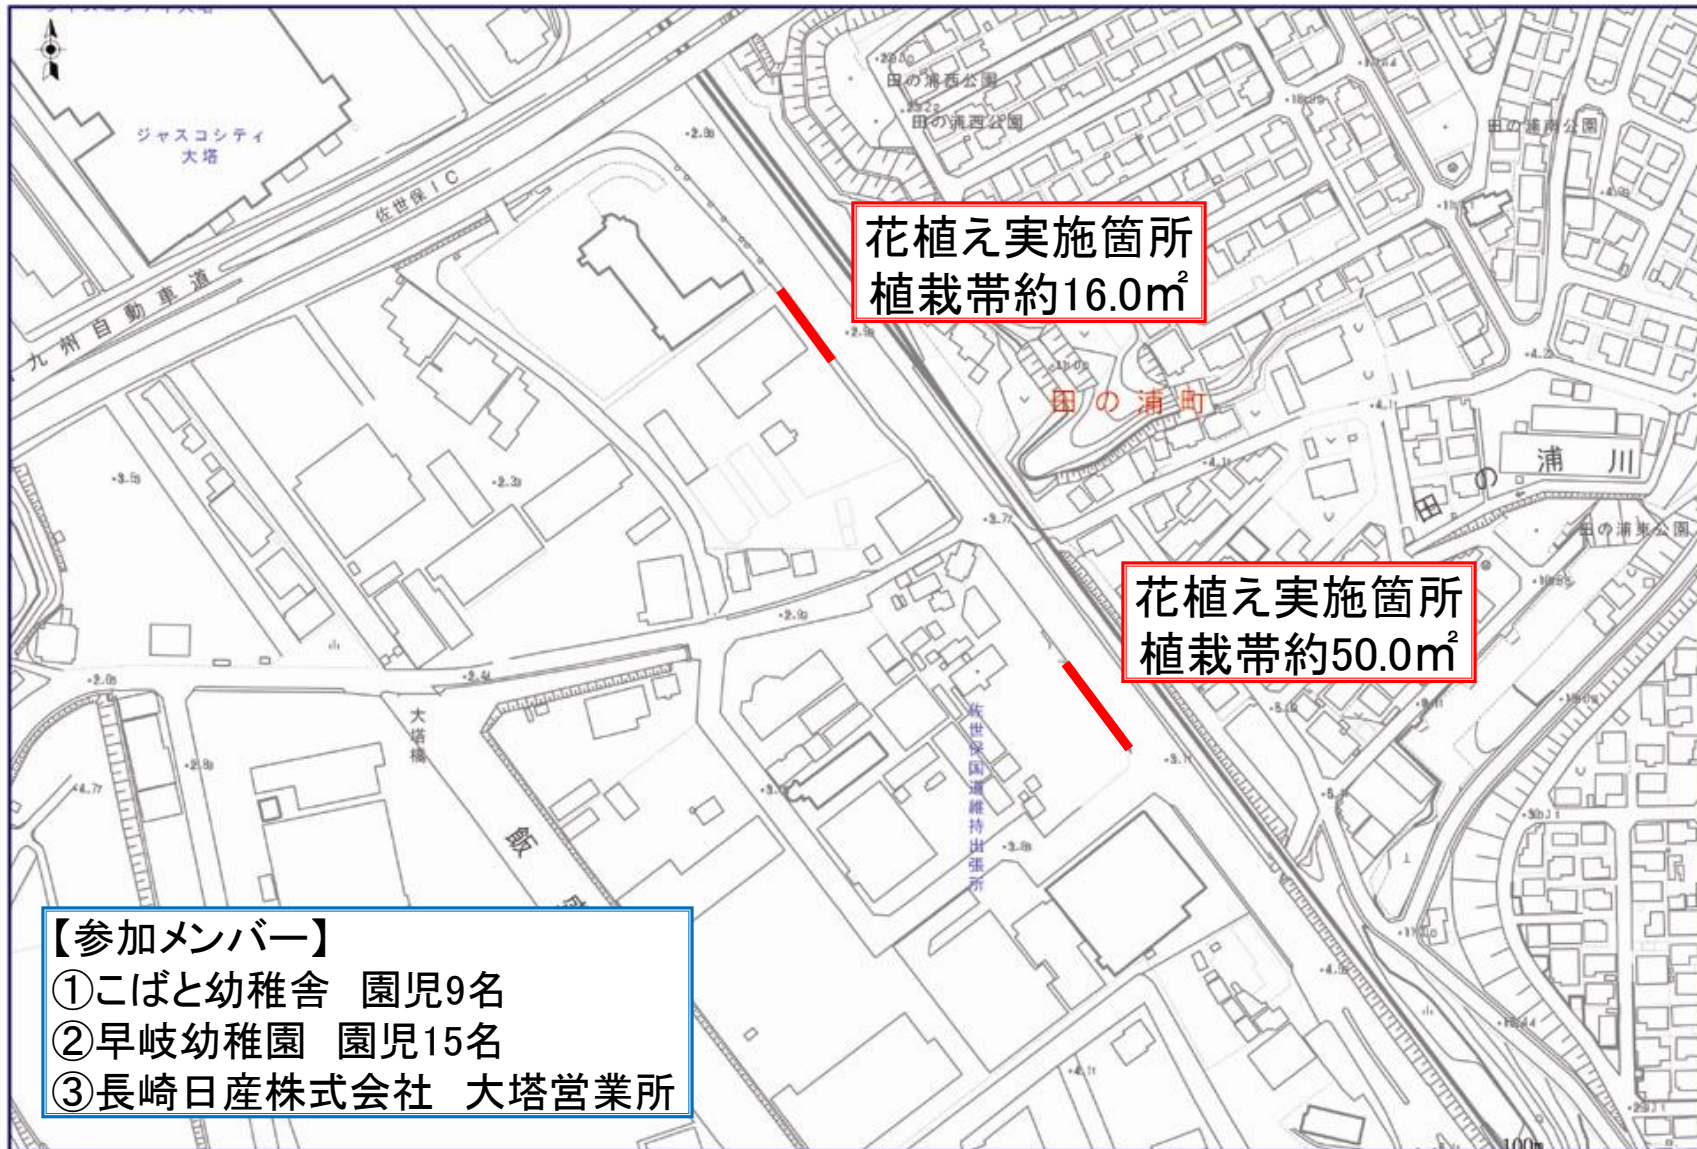

佐世保国道維持出張所付近