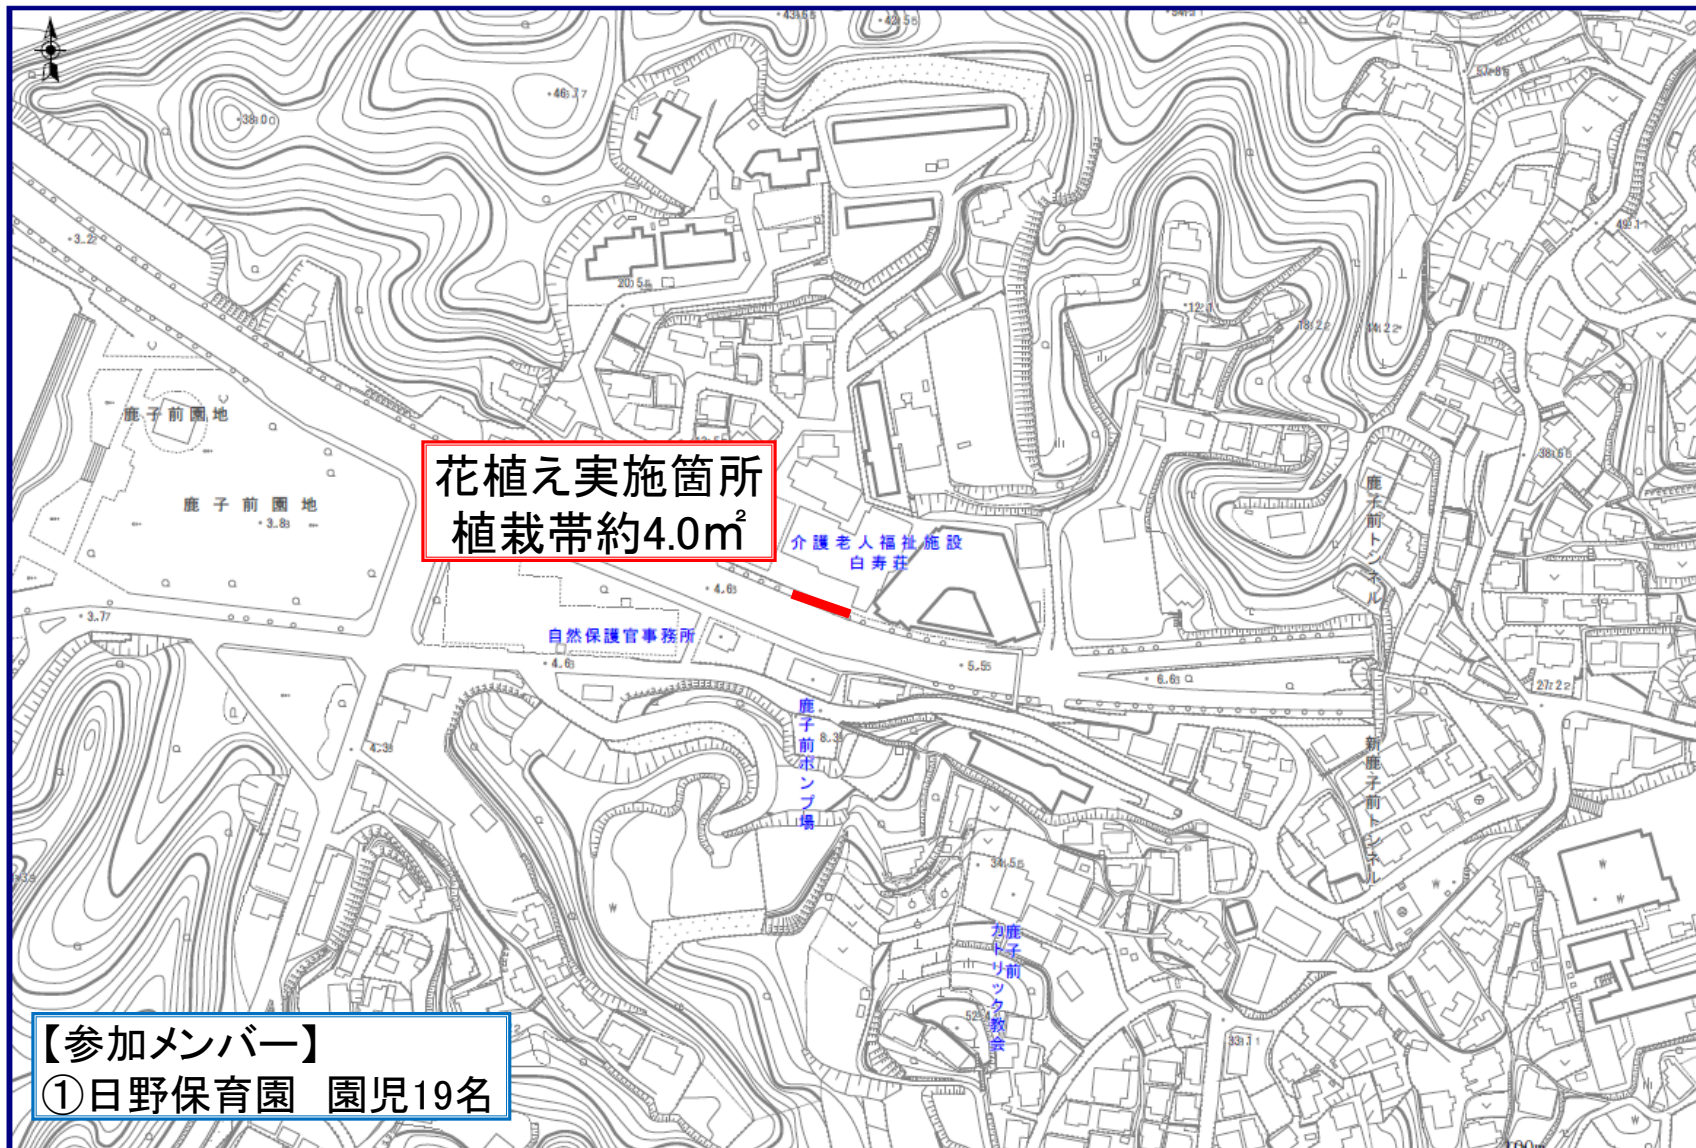

市道 佐世保相浦循環線 赤崎小学校下バス停付近