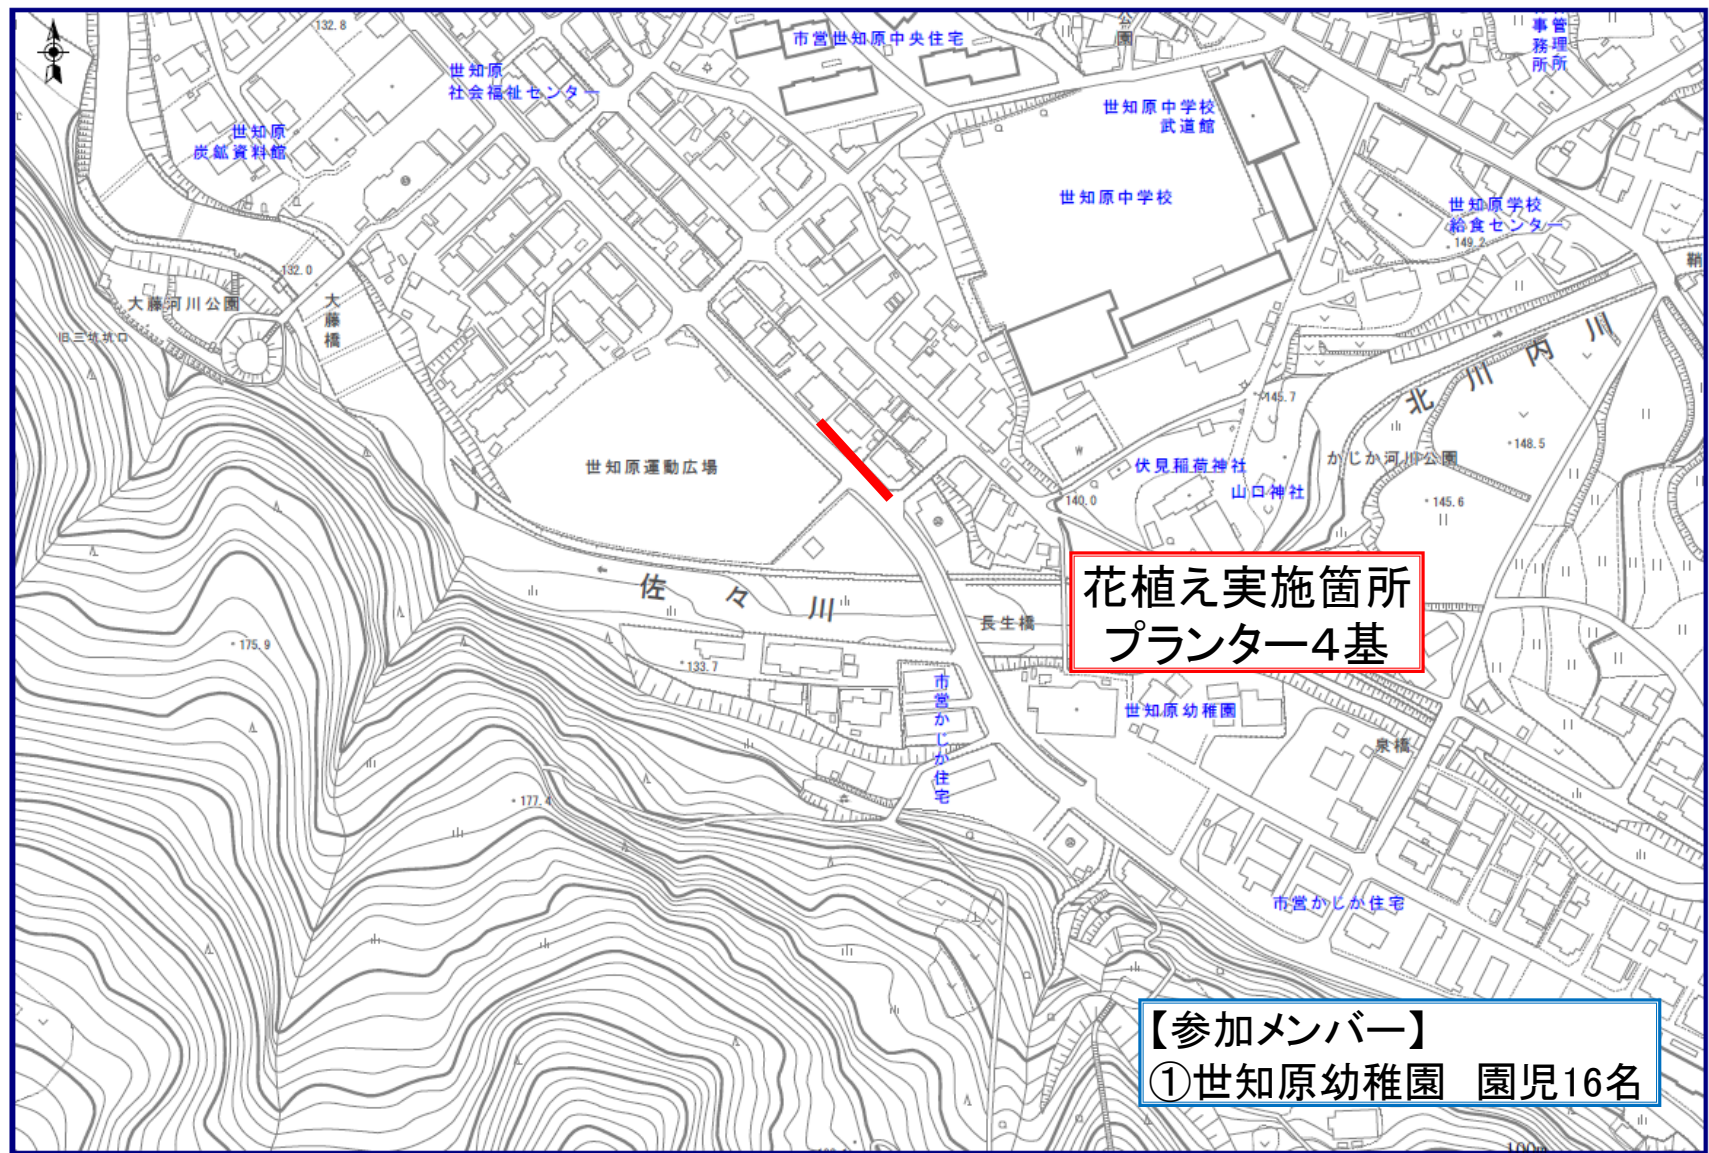

佐々鹿町江迎線 鹿町行政センター付近

花植え実施箇所
プランター4基

【参加メンバー】
①歌ヶ浦野の花幼児園 園児23名

国道204号 猪調小学校付近

花植え実施箇所
植栽帯約4.0m²

【参加メンバー】
①江迎青い実幼稚園 園児60名

世知原中央線 長生橋付近

花植え実施箇所
プランター4基