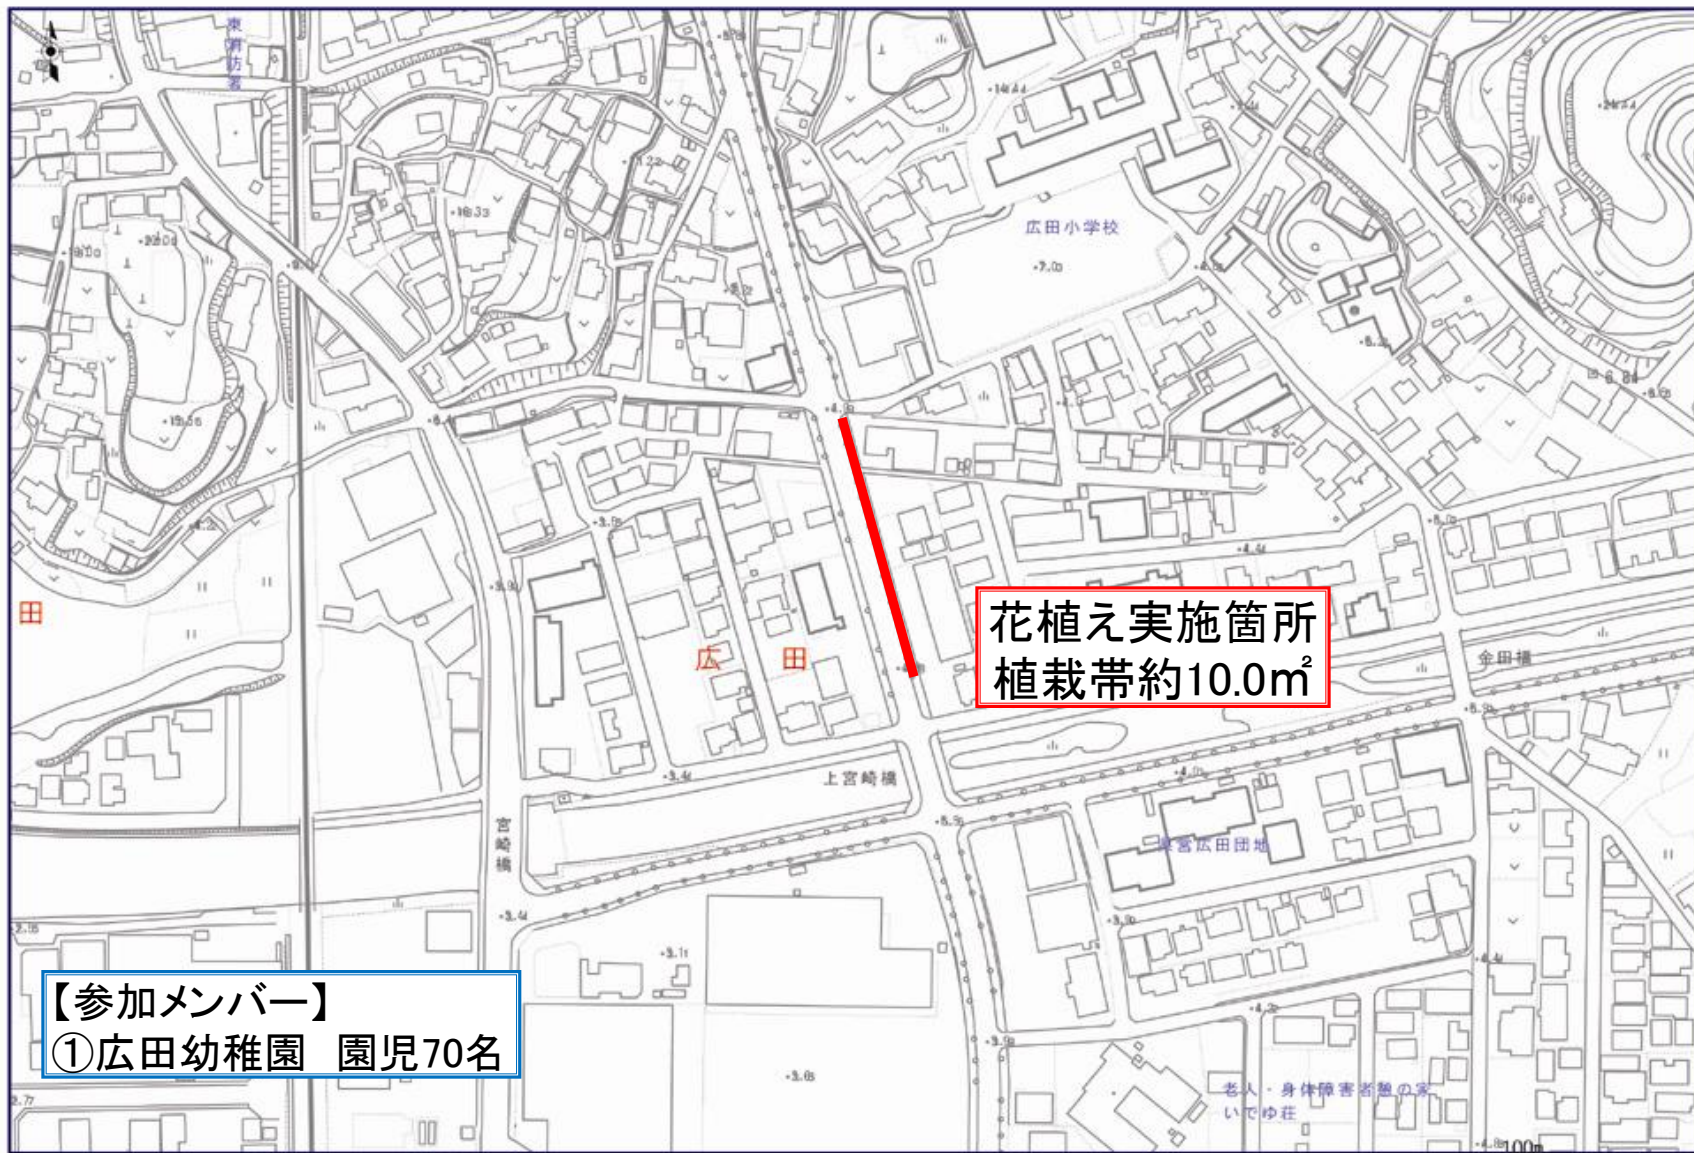

国道205号 長崎国際大学付近プランター

市道 東部土地区画1号線

平瀬佐世保線

花植え実施箇所
植栽帯約7.0m²

【参加メンバー】
①早岐保育所 園児30名

市道 花高本線

花植え実施箇所
植栽帯約7.0m²

【参加メンバー】
①めばえ保育園 園児16名

佐世保国道維持出張所付近

国道35号 ダイハツ長崎大塔店付近

箇所図6

花植え実施箇所
植栽帯約10.0m²

【参加メンバー】

- ①さつき保育園 園児6名
- ②さつき幼稚園 園児70名

市道 もみじが丘団地線

花植え実施箇所
植栽帯約5.0㎡

【参加メンバー】
①もみじが丘保育園 園児19名

市道 大和天神町線

市道 十郎新町本線

花植え実施箇所
プランター2基

【参加メンバー】
①ひばり保育園 園児31名

市道 佐世保駅周辺土地区画1号線ほか 駅周辺

- 【参加メンバー】**
- ① 保育所海光園 園児20名
 - ② みなと保育園 園児36名
 - ③ 山澄中学校 生徒109名
 - ④ やまづみ幼児園 園児19名
 - ⑤ させぼ駅前保育園 園児10名
 - ⑥ 島地シティ夜間保育園 園児20名
 - ⑦ 佐世保ステーション保育園 園児14名