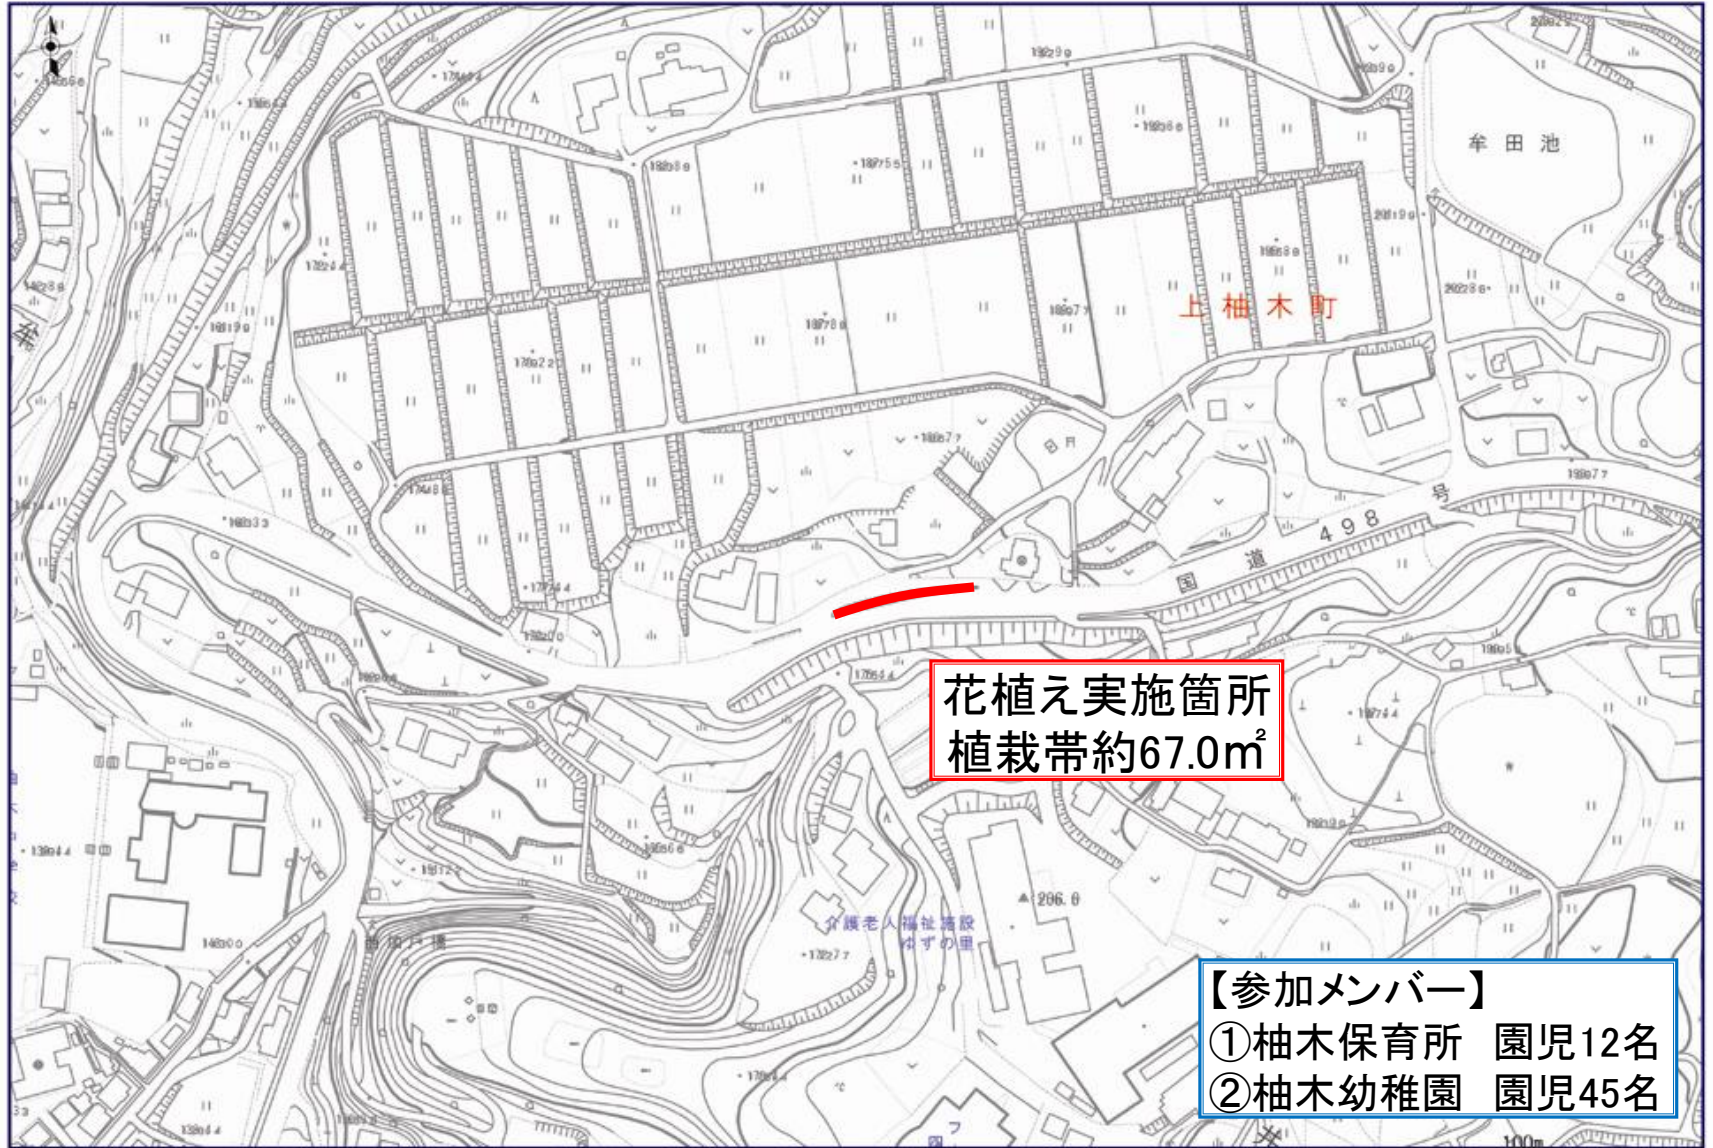

国道35号 市役所前プランター

国道204号 春日交差点

国道204号 黒橋上プランター

国道498号 矢峰ショッピングセンター付近

- 【参加メンバー】**
- ①大野保育所 園児32名
 - ②ぽっぽ保育園 園児55名
 - ③東大野幼稚園 園児33名

国道498号 柚木小学校下

佐世保日野松浦線 皆吉橋付近

佐世保日野松浦線 総合グラウンド前

市道 佐世保相浦循環線 赤崎小学校下バス停付近

佐々鹿町江迎線 小佐々郵便局前

佐々鹿町江迎線 小佐々行政センター前

【参加メンバー】
①小佐々中学校 生徒78名

栗木吉井線 御橋工業団地

花植え実施箇所
植栽帯約10.0m²

【参加メンバー】
①おはし保育園 園児31名

佐々鹿町江迎線 佐世保商工会議所北松支所付近