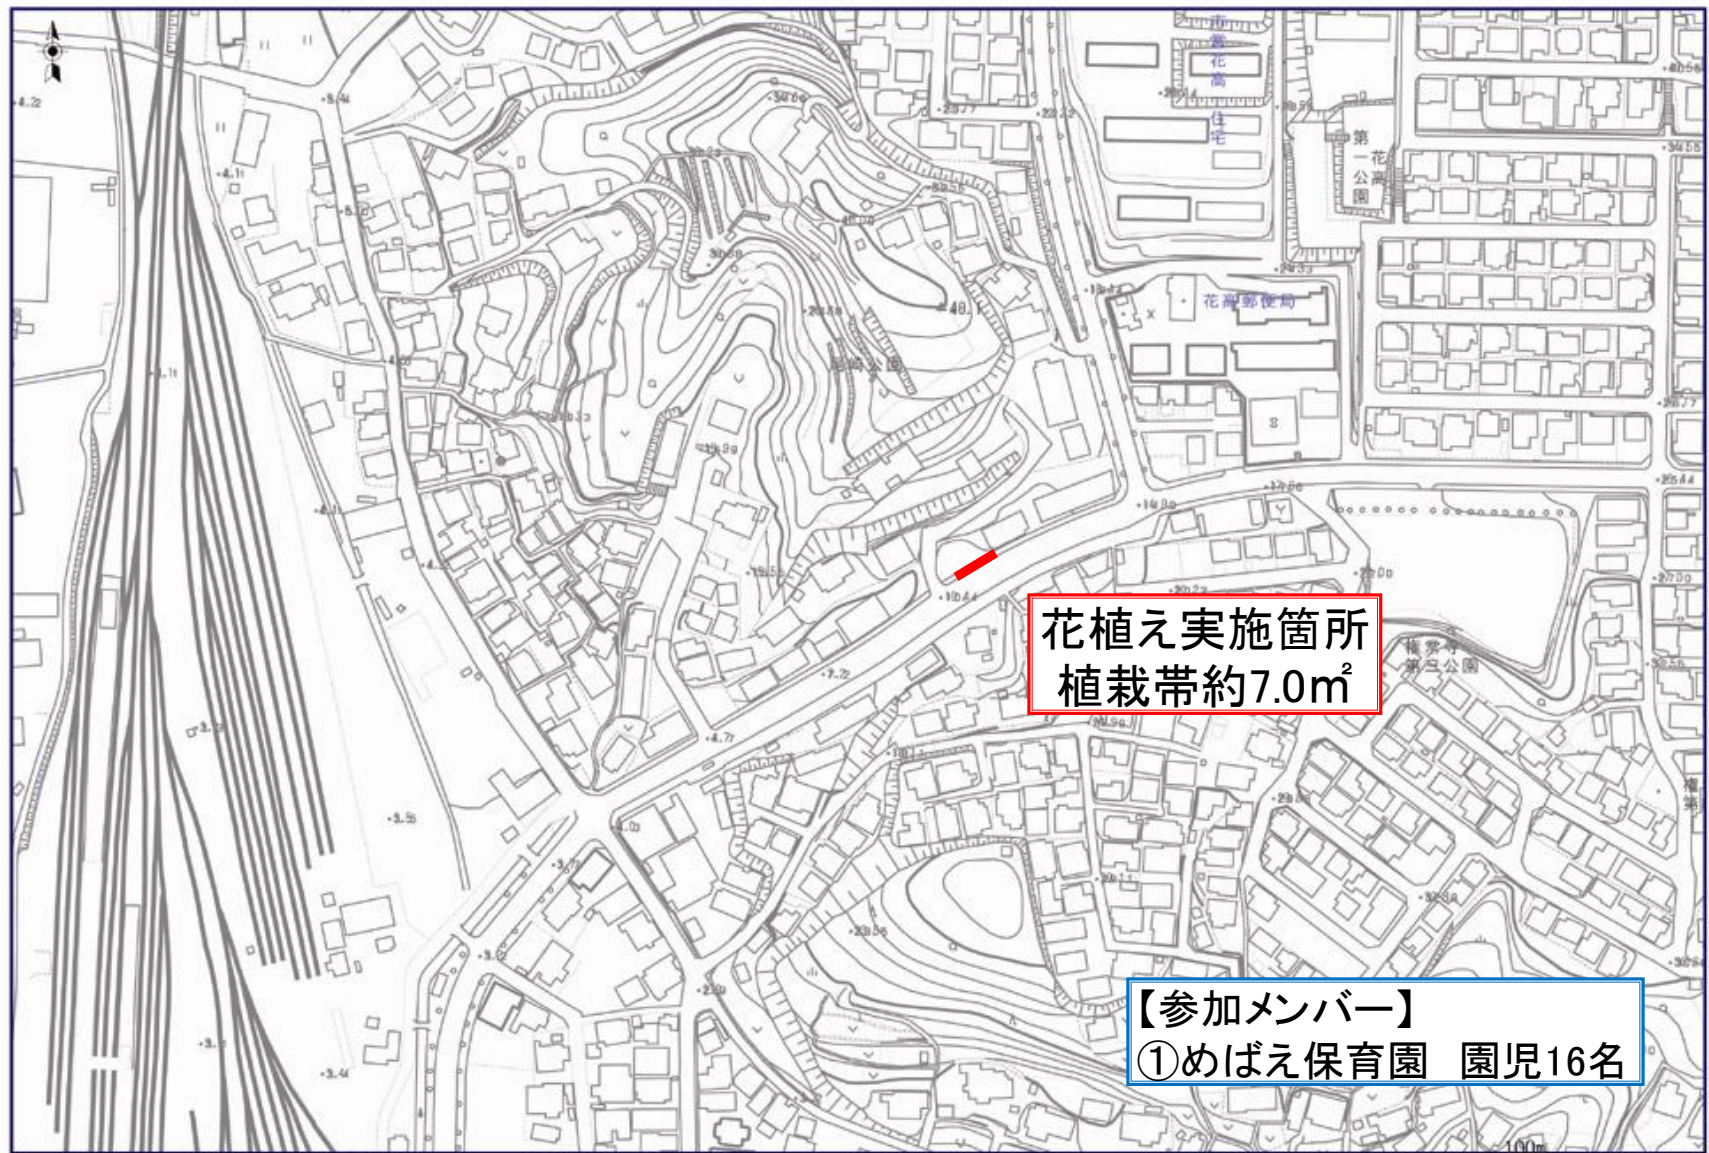

国道205号 長崎国際大学付近プランター

市道 東部土地区画1号線

平瀬佐世保線

花植え実施箇所
植栽帯約7.0m²

【参加メンバー】
①早岐保育所 園児30名

市道 花高本線

花植え実施箇所
植栽帯約7.0m²

【参加メンバー】
①めばえ保育園 園児16名

佐世保国道維持出張所付近

国道35号 ダイハツ長崎大塔店付近

箇所図6

花植え実施箇所
植栽帯約10.0m²

【参加メンバー】

- ①さつき保育園 園児6名
- ②さつき幼稚園 園児70名

市道 もみじが丘団地線

花植え実施箇所
植栽帯約5.0㎡

【参加メンバー】
①もみじが丘保育園 園児19名

市道 大和天神町線

市道 十郎新町本線

花植え実施箇所
プランター2基

【参加メンバー】
①ひばり保育園 園児31名

市道 佐世保駅周辺土地区画1号線ほか 駅周辺

- 【参加メンバー】**
- ① 保育所海光園 園児20名
 - ② みなと保育園 園児36名
 - ③ 山澄中学校 生徒109名
 - ④ やまづみ幼児園 園児19名
 - ⑤ させぼ駅前保育園 園児10名
 - ⑥ 島地シティ夜間保育園 園児20名
 - ⑦ 佐世保ステーション保育園 園児14名