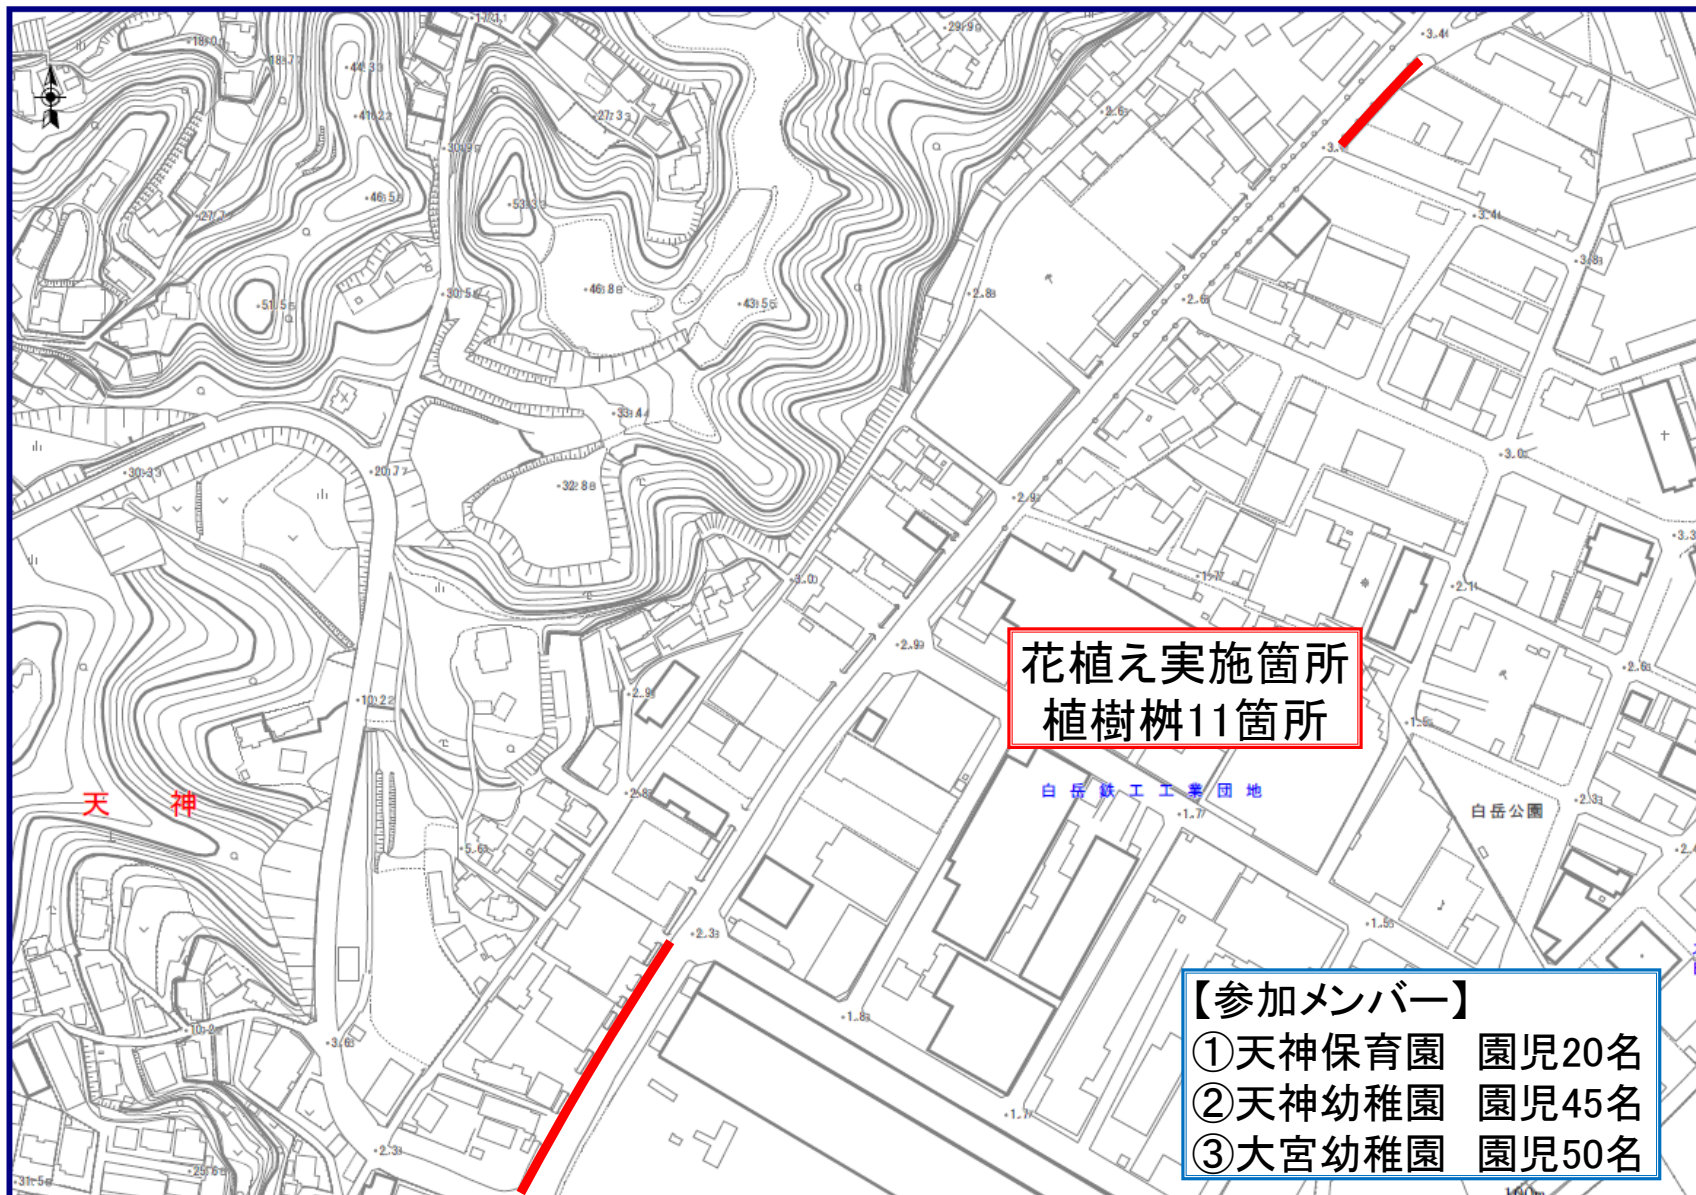

佐世保国道維持出張所付近

国道35号 ダイハツ長崎大塔店付近

箇所図6

花植え実施箇所
植栽帯約10.0m²

【参加メンバー】

- ①さつき保育園 園児6名
- ②さつき幼稚園 園児70名

市道 もみじが丘団地線

花植え実施箇所
植栽帯約5.0㎡

【参加メンバー】
①もみじが丘保育園 園児19名

市道 大和天神町線

市道 十郎新町本線

花植え実施箇所
プランター2基

【参加メンバー】
①ひばり保育園 園児31名

市道 佐世保駅周辺土地区画1号線ほか 駅周辺

- 【参加メンバー】**
- ① 保育所海光園 園児20名
 - ② みなと保育園 園児36名
 - ③ 山澄中学校 生徒109名
 - ④ やまづみ幼児園 園児19名
 - ⑤ させぼ駅前保育園 園児10名
 - ⑥ 島地シティ夜間保育園 園児20名
 - ⑦ 佐世保ステーション保育園 園児14名