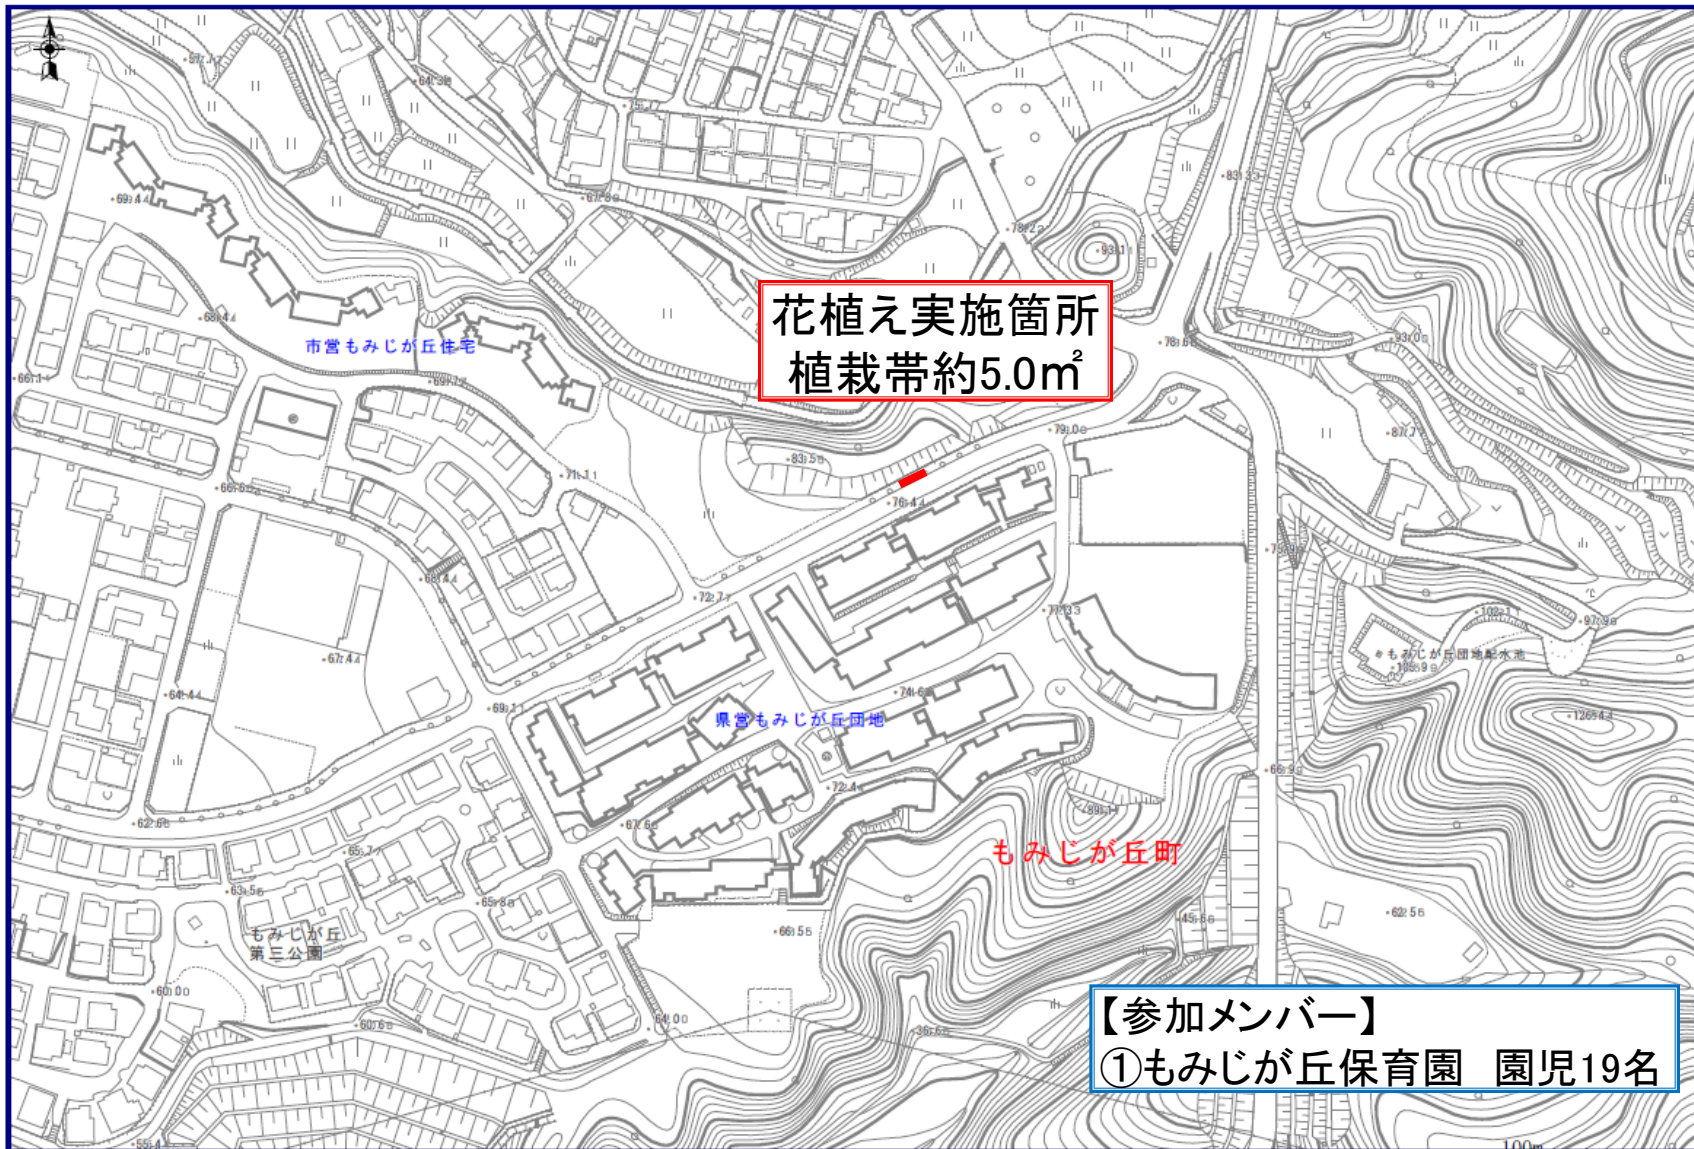

国道205号 長崎国際大学付近プランター

市道 東部土地区画1号線

平瀬佐世保線

花植え実施箇所
植栽帯約7.0m²

【参加メンバー】
①早岐保育所 園児30名

市道 花高本線

花植え実施箇所
植栽帯約7.0m²

【参加メンバー】
①めばえ保育園 園児16名

佐世保国道維持出張所付近

国道35号 ダイハツ長崎大塔店付近

箇所図6

花植え実施箇所
植栽帯約10.0m²

【参加メンバー】

- ①さつき保育園 園児6名
- ②さつき幼稚園 園児70名

市道 もみじが丘団地線

花植え実施箇所
植栽帯約5.0㎡

【参加メンバー】
①もみじが丘保育園 園児19名

市道 大和天神町線

市道 十郎新町本線

花植え実施箇所
プランター2基

【参加メンバー】
①ひばり保育園 園児31名

市道 佐世保駅周辺土地区画1号線ほか 駅周辺

- 【参加メンバー】**
- ① 保育所海光園 園児20名
 - ② みなと保育園 園児36名
 - ③ 山澄中学校 生徒109名
 - ④ やまづみ幼児園 園児19名
 - ⑤ させぼ駅前保育園 園児10名
 - ⑥ 島地シティ夜間保育園 園児20名
 - ⑦ 佐世保ステーション保育園 園児14名

花植え実施箇所
プランター188基

国道35号 京町バス停付近

- 【参加メンバー】**
- ①須佐保育園 園児15名
 - ②めだかの学校 園児5名
 - ③祇園小学校 生徒67名
 - ④ドリームステイひかり 職員20名

国道35号 名切交差点付近

佐世保日野松浦線ほか 佐世保中央IC周辺

【参加メンバー】

- ① 保育園マミー 園児22名
- ② 佐世保乳児保育園 園児22名
- ③ 愛和幼稚舎 園児21名
- ④ 松円幼稚園 園児35名
- ⑤ アソカ幼稚園 園児45名
- ⑥ 桜の聖母幼稚園 園児54名
- ⑦ いしだけ幼稚園 園児16名
- ⑧ 進徳保育園 園児15名
- ⑨ 赤崎青い実幼児園 園児19名
- ⑩ 比良保育園・幼稚園 園児25名
- ⑪ 御船保育所 園児23名