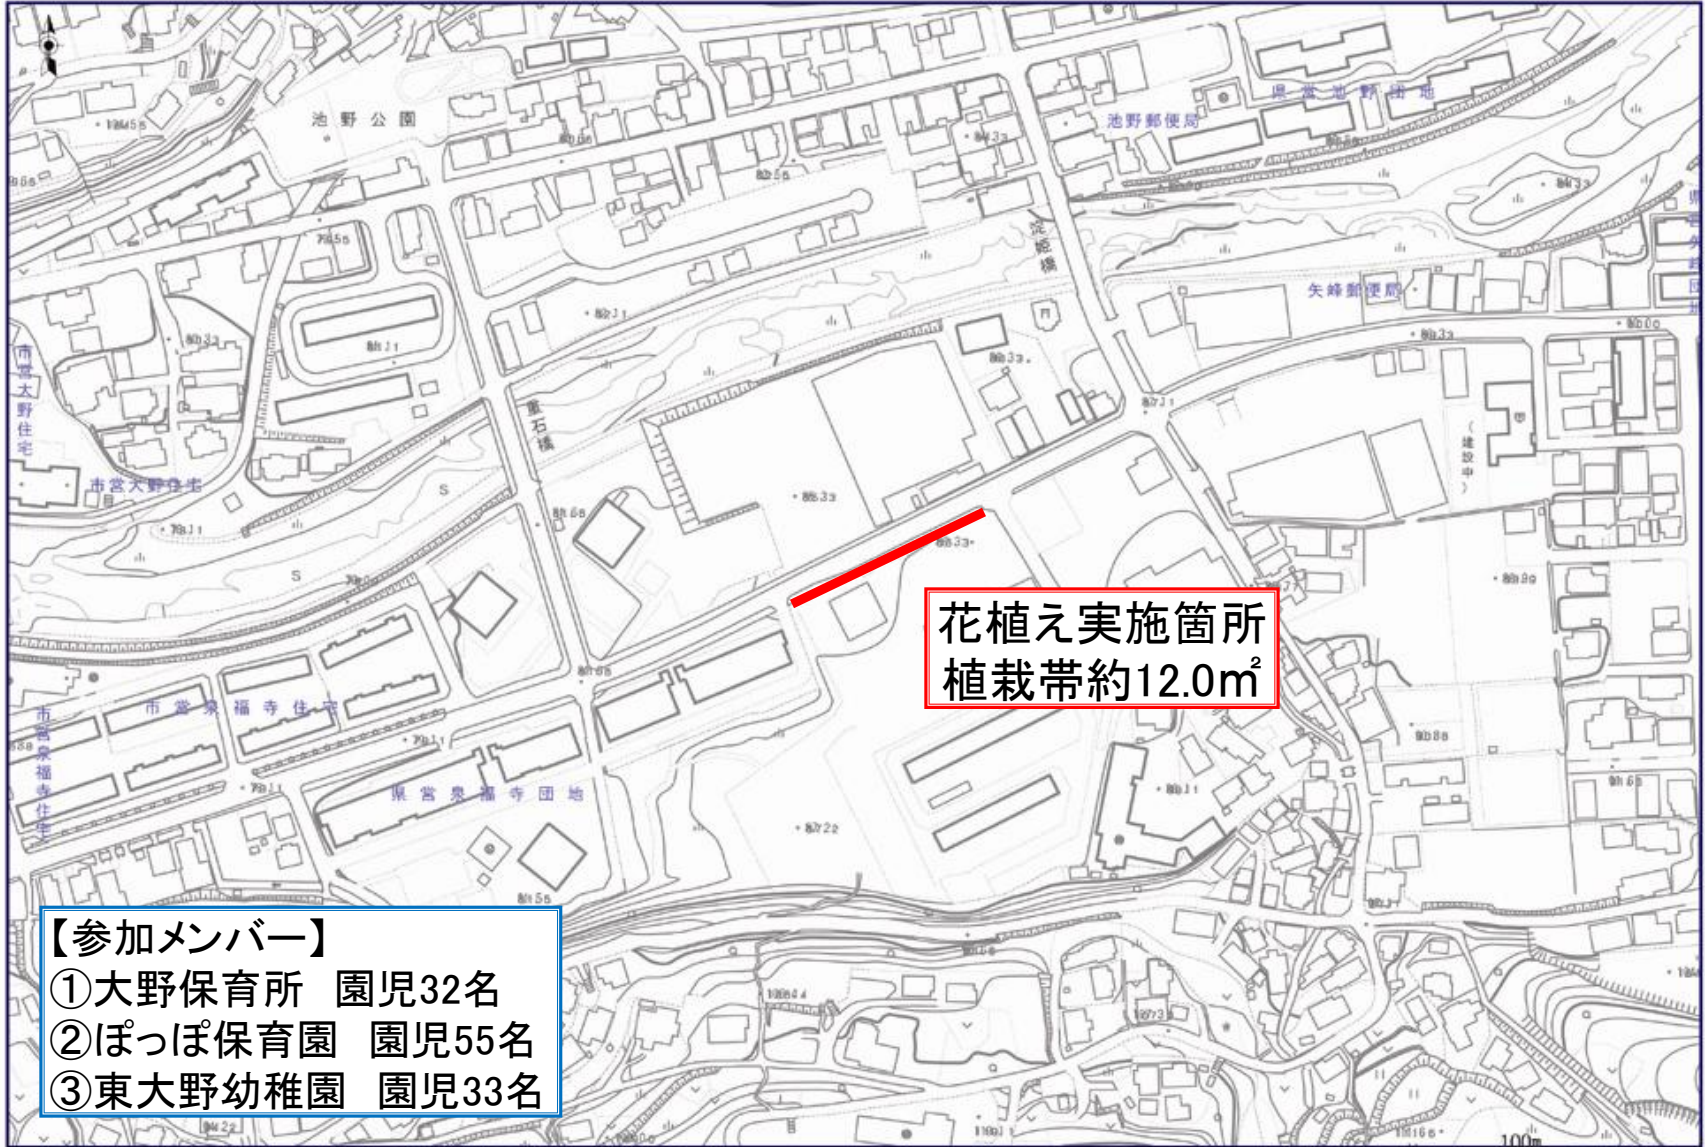

国道35号 市役所前プランター

国道204号 春日交差点

国道204号 黒橋上プランター

国道498号 矢峰ショッピングセンター付近

- 【参加メンバー】**
- ①大野保育所 園児32名
 - ②ぽっぽ保育園 園児55名
 - ③東大野幼稚園 園児33名

国道498号 柚木小学校下

佐世保日野松浦線 皆吉橋付近

佐世保日野松浦線 総合グラウンド前

市道 佐世保相浦循環線 赤崎小学校下バス停付近

佐々鹿町江迎線 小佐々郵便局前

佐々鹿町江迎線 小佐々行政センター前

【参加メンバー】
①小佐々中学校 生徒78名

栗木吉井線 御橋工業団地

花植え実施箇所
植栽帯約10.0m²

【参加メンバー】
①おはし保育園 園児31名

佐々鹿町江迎線 佐世保商工会議所北松支所付近