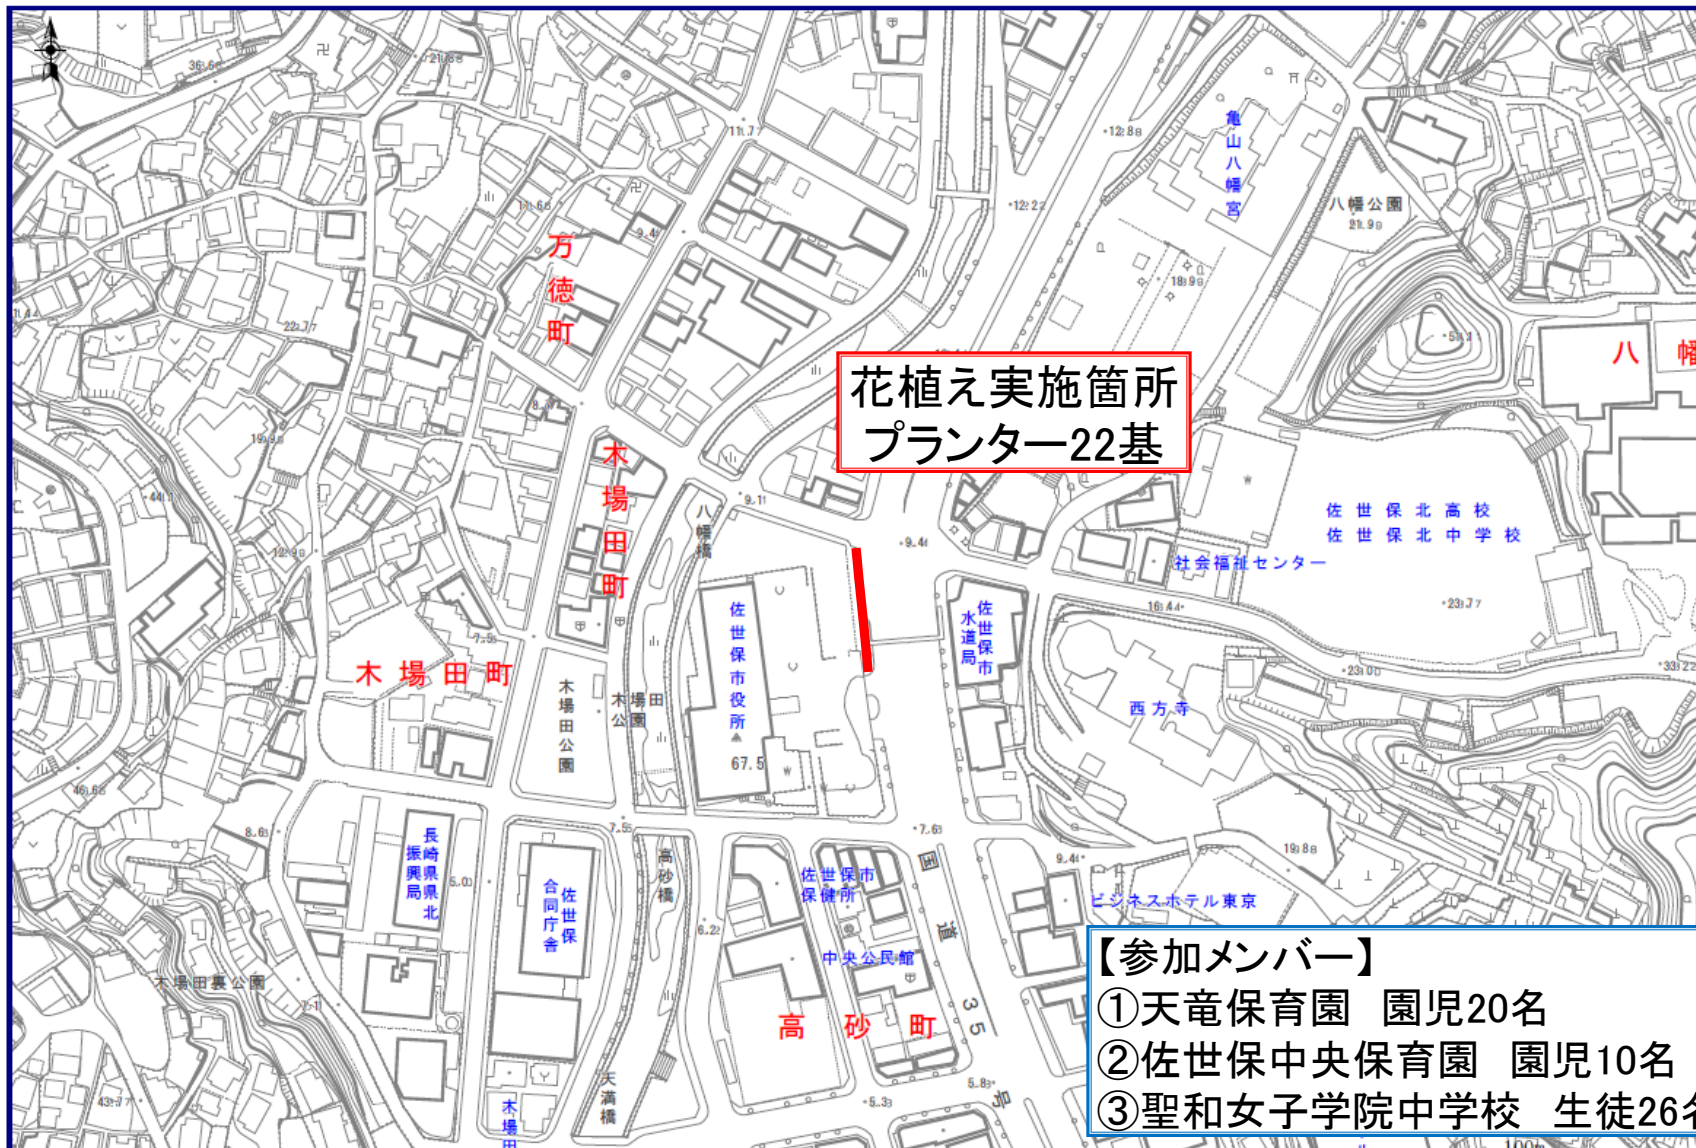

国道35号 市役所前プランター