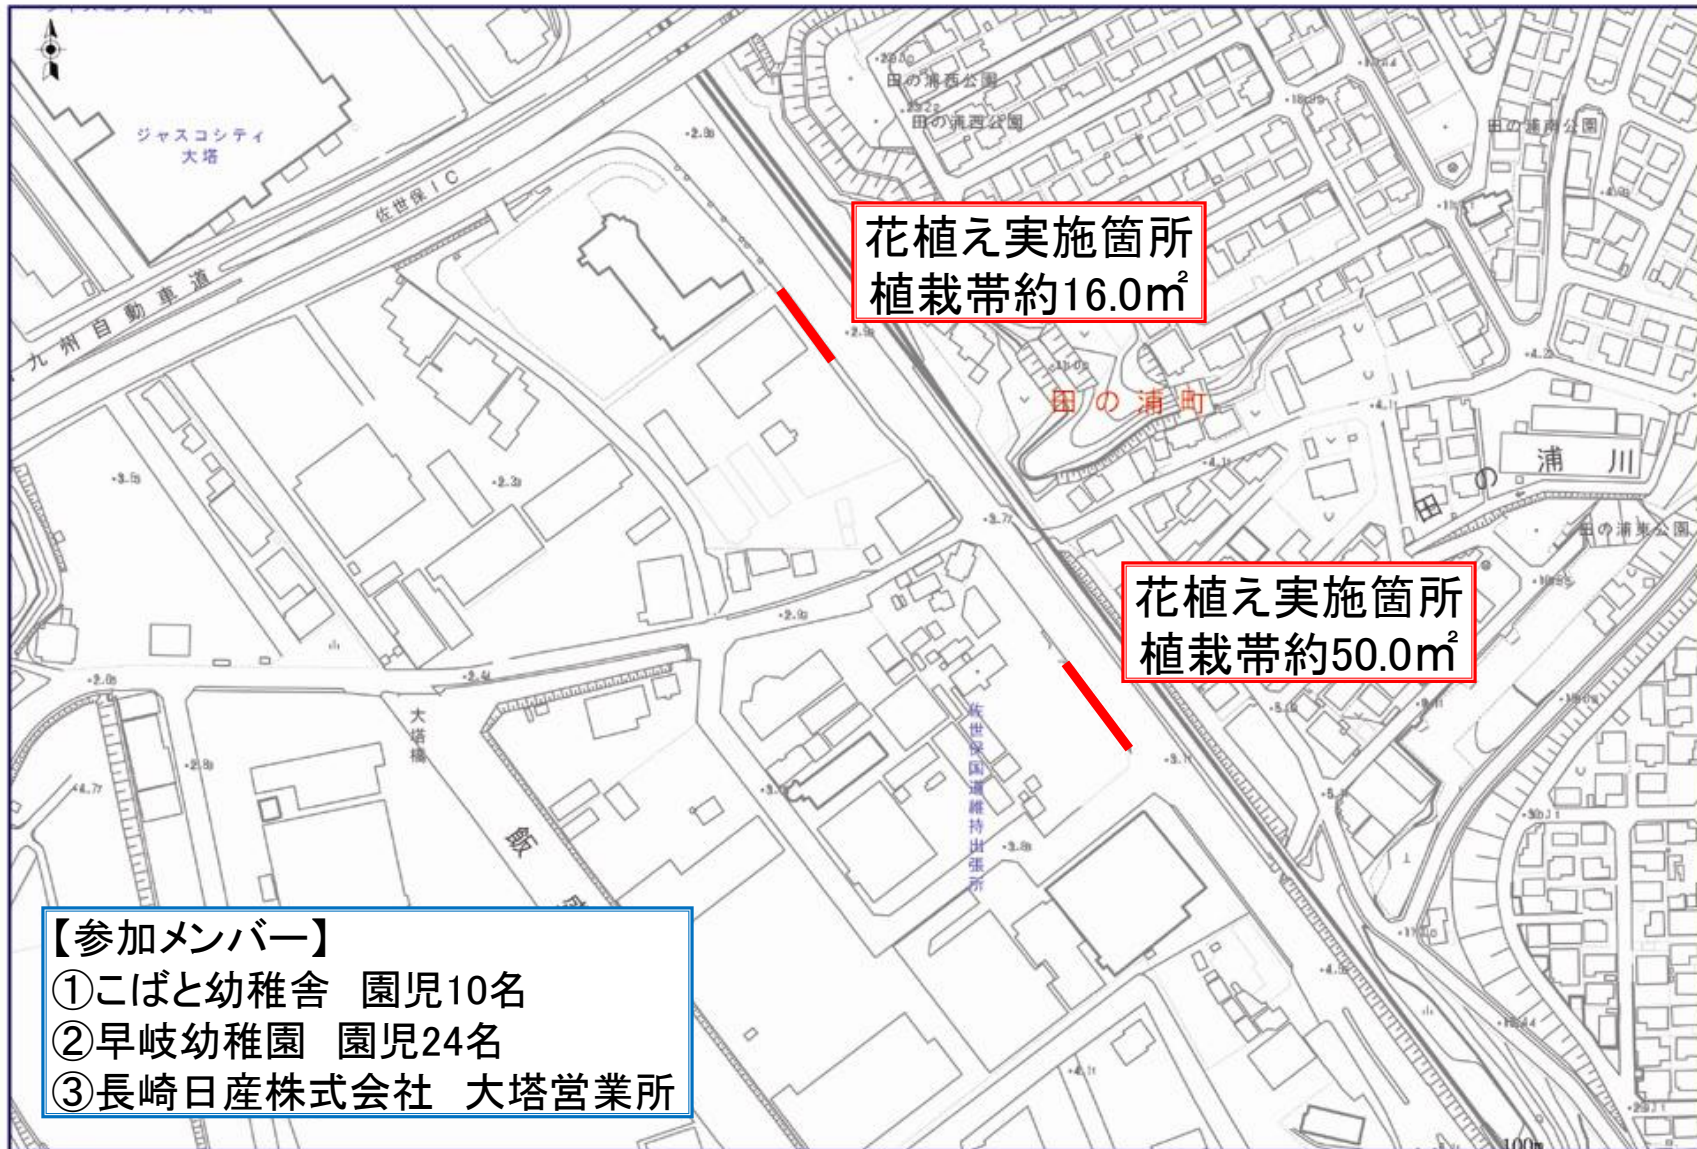

国道205号 長崎国際大学付近プランター

市道 東部土地区画1号線

平瀬佐世保線

花植え実施箇所
植栽帯約7.0m²

【参加メンバー】
①早岐保育所 園児30名

市道 花高本線

花植え実施箇所
植栽帯約7.0m²

【参加メンバー】
①めばえ保育園 園児16名

佐世保国道維持出張所付近

国道35号 ダイハツ長崎大塔店付近

箇所図6

花植え実施箇所
植栽帯約10.0m²

【参加メンバー】

- ①さつき保育園 園児6名
- ②さつき幼稚園 園児70名

市道 もみじが丘団地線

花植え実施箇所
植栽帯約5.0㎡

【参加メンバー】
①もみじが丘保育園 園児19名

市道 大和天神町線

市道 十郎新町本線

花植え実施箇所
プランター2基

【参加メンバー】
①ひばり保育園 園児31名

市道 佐世保駅周辺土地区画1号線ほか 駅周辺

- 【参加メンバー】**
- ① 保育所海光園 園児20名
 - ② みなと保育園 園児36名
 - ③ 山澄中学校 生徒109名
 - ④ やまづみ幼児園 園児19名
 - ⑤ させぼ駅前保育園 園児10名
 - ⑥ 島地シティ夜間保育園 園児20名
 - ⑦ 佐世保ステーション保育園 園児14名

佐々鹿町江迎線 鹿町行政センター付近

花植え実施箇所
プランター4基

【参加メンバー】
①歌ヶ浦野の花幼児園 園児23名

国道204号 猪調小学校付近

花植え実施箇所
植栽帯約4.0m²

【参加メンバー】
①江迎青い実幼稚園 園児60名

世知原中央線 長生橋付近

花植え実施箇所
プランター4基