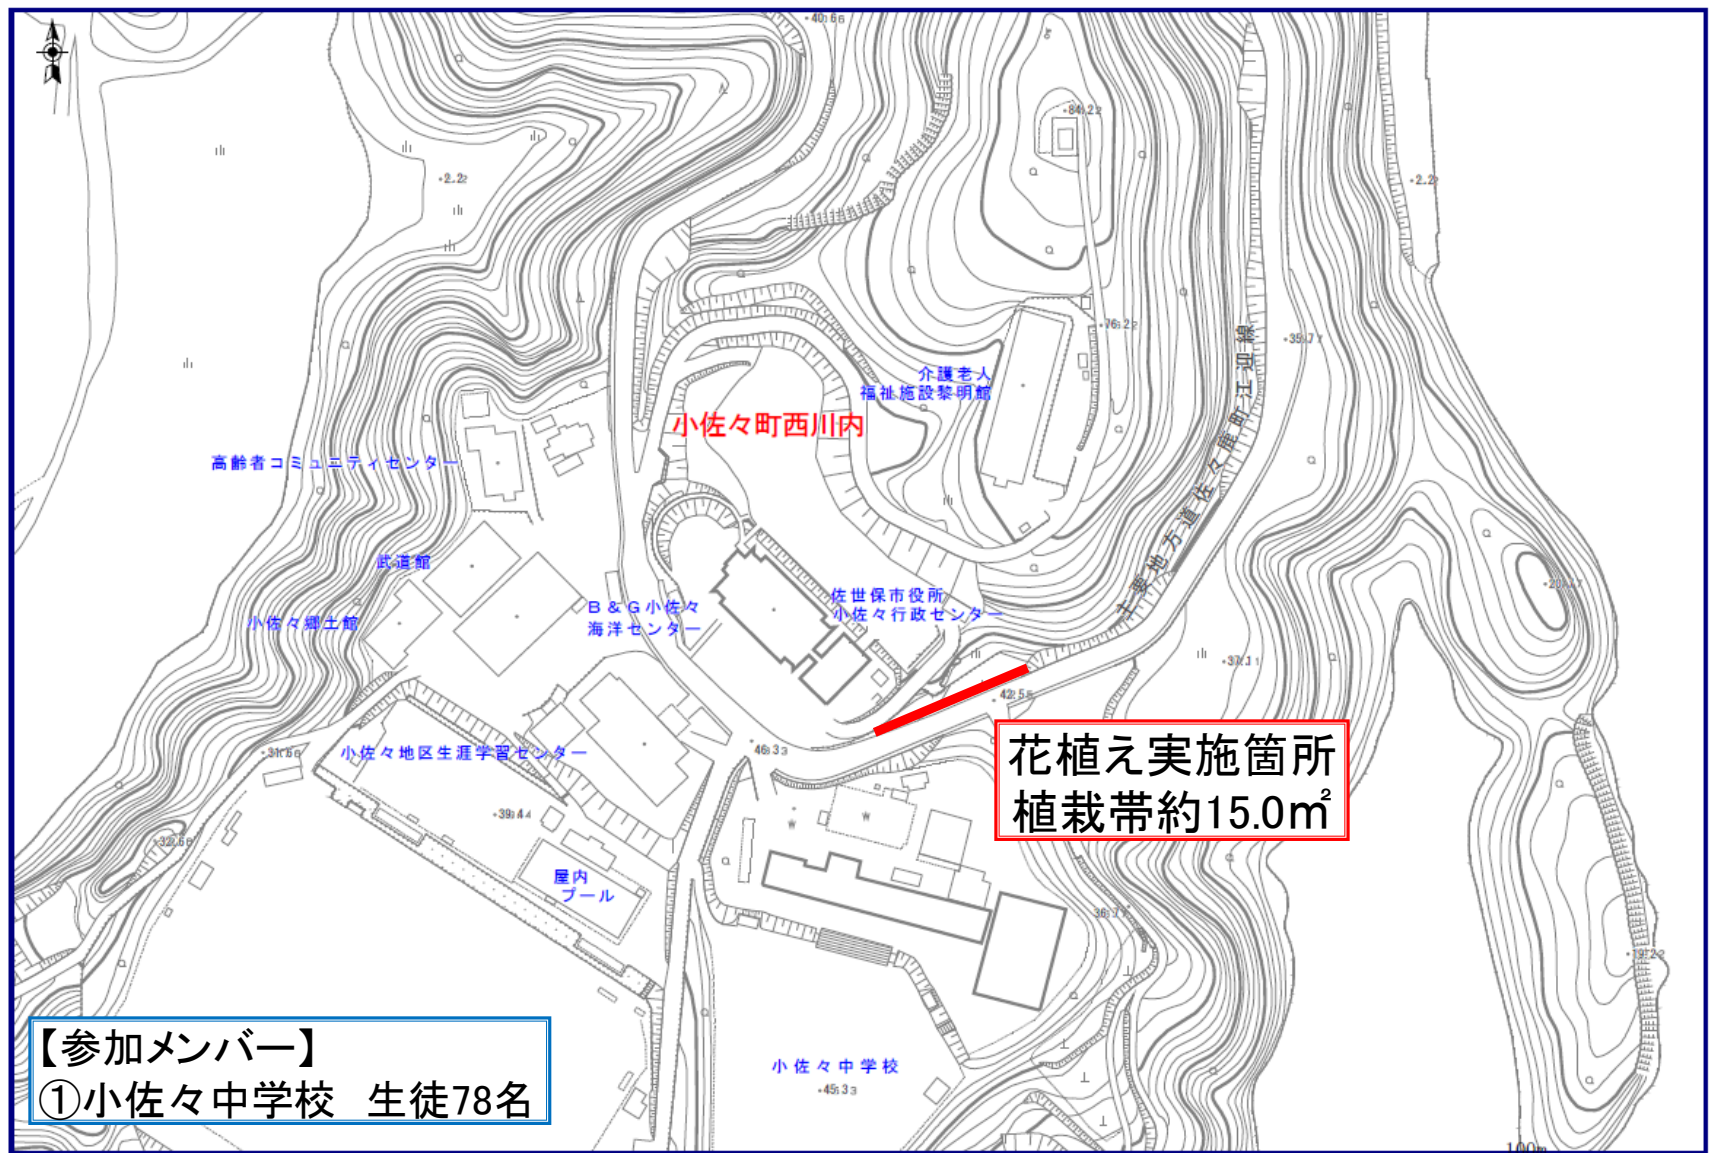

国道35号 市役所前プランター

国道204号 春日交差点

国道204号 黒橋上プランター

国道498号 矢峰ショッピングセンター付近

- 【参加メンバー】**
- ①大野保育所 園児32名
 - ②ぽっぽ保育園 園児55名
 - ③東大野幼稚園 園児33名

国道498号 柚木小学校下

佐世保日野松浦線 皆吉橋付近

佐世保日野松浦線 総合グラウンド前

市道 佐世保相浦循環線 赤崎小学校下バス停付近

佐々鹿町江迎線 小佐々郵便局前

佐々鹿町江迎線 小佐々行政センター前

【参加メンバー】
①小佐々中学校 生徒78名

栗木吉井線 御橋工業団地

花植え実施箇所
植栽帯約10.0m²

【参加メンバー】
①おはし保育園 園児31名

佐々鹿町江迎線 佐世保商工会議所北松支所付近

佐々鹿町江迎線 鹿町行政センター付近

花植え実施箇所
プランター4基

【参加メンバー】
①歌ヶ浦野の花幼児園 園児23名

国道204号 猪調小学校付近

花植え実施箇所
植栽帯約4.0m²

【参加メンバー】
①江迎青い実幼稚園 園児60名

世知原中央線 長生橋付近

花植え実施箇所
プランター4基