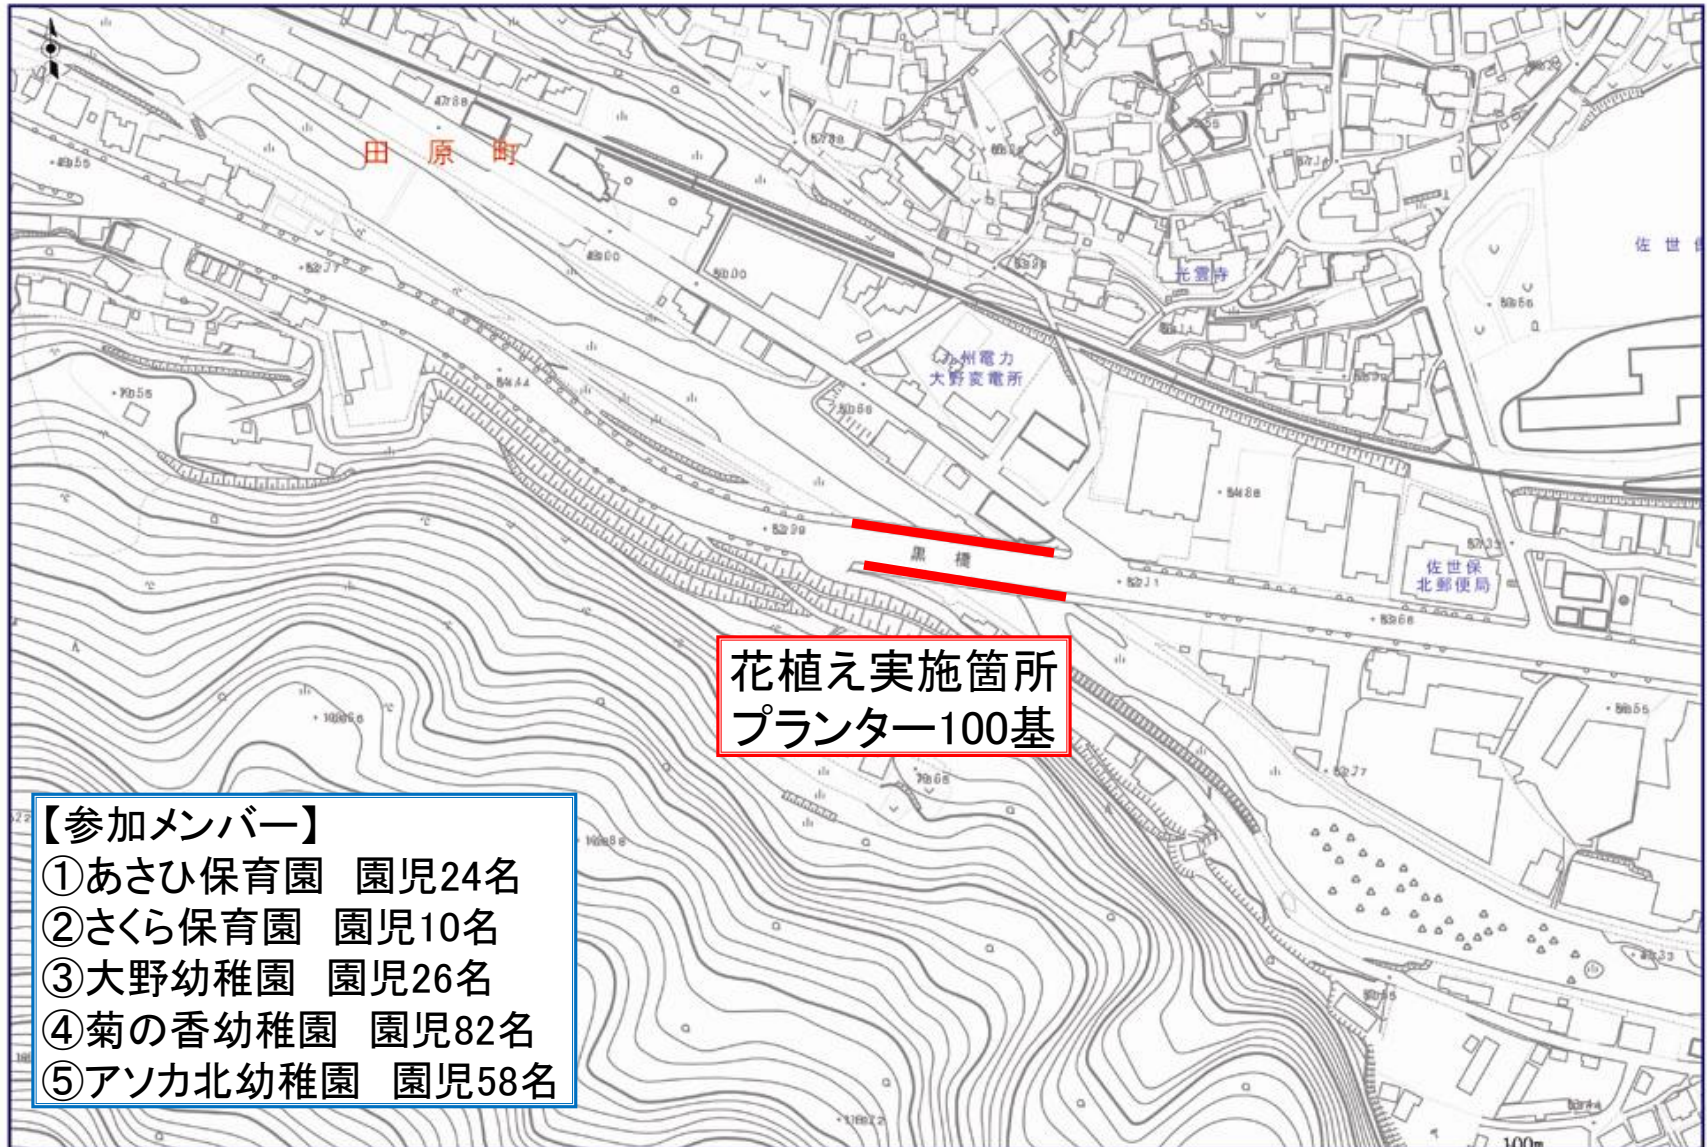

国道204号 黒橋上プランター