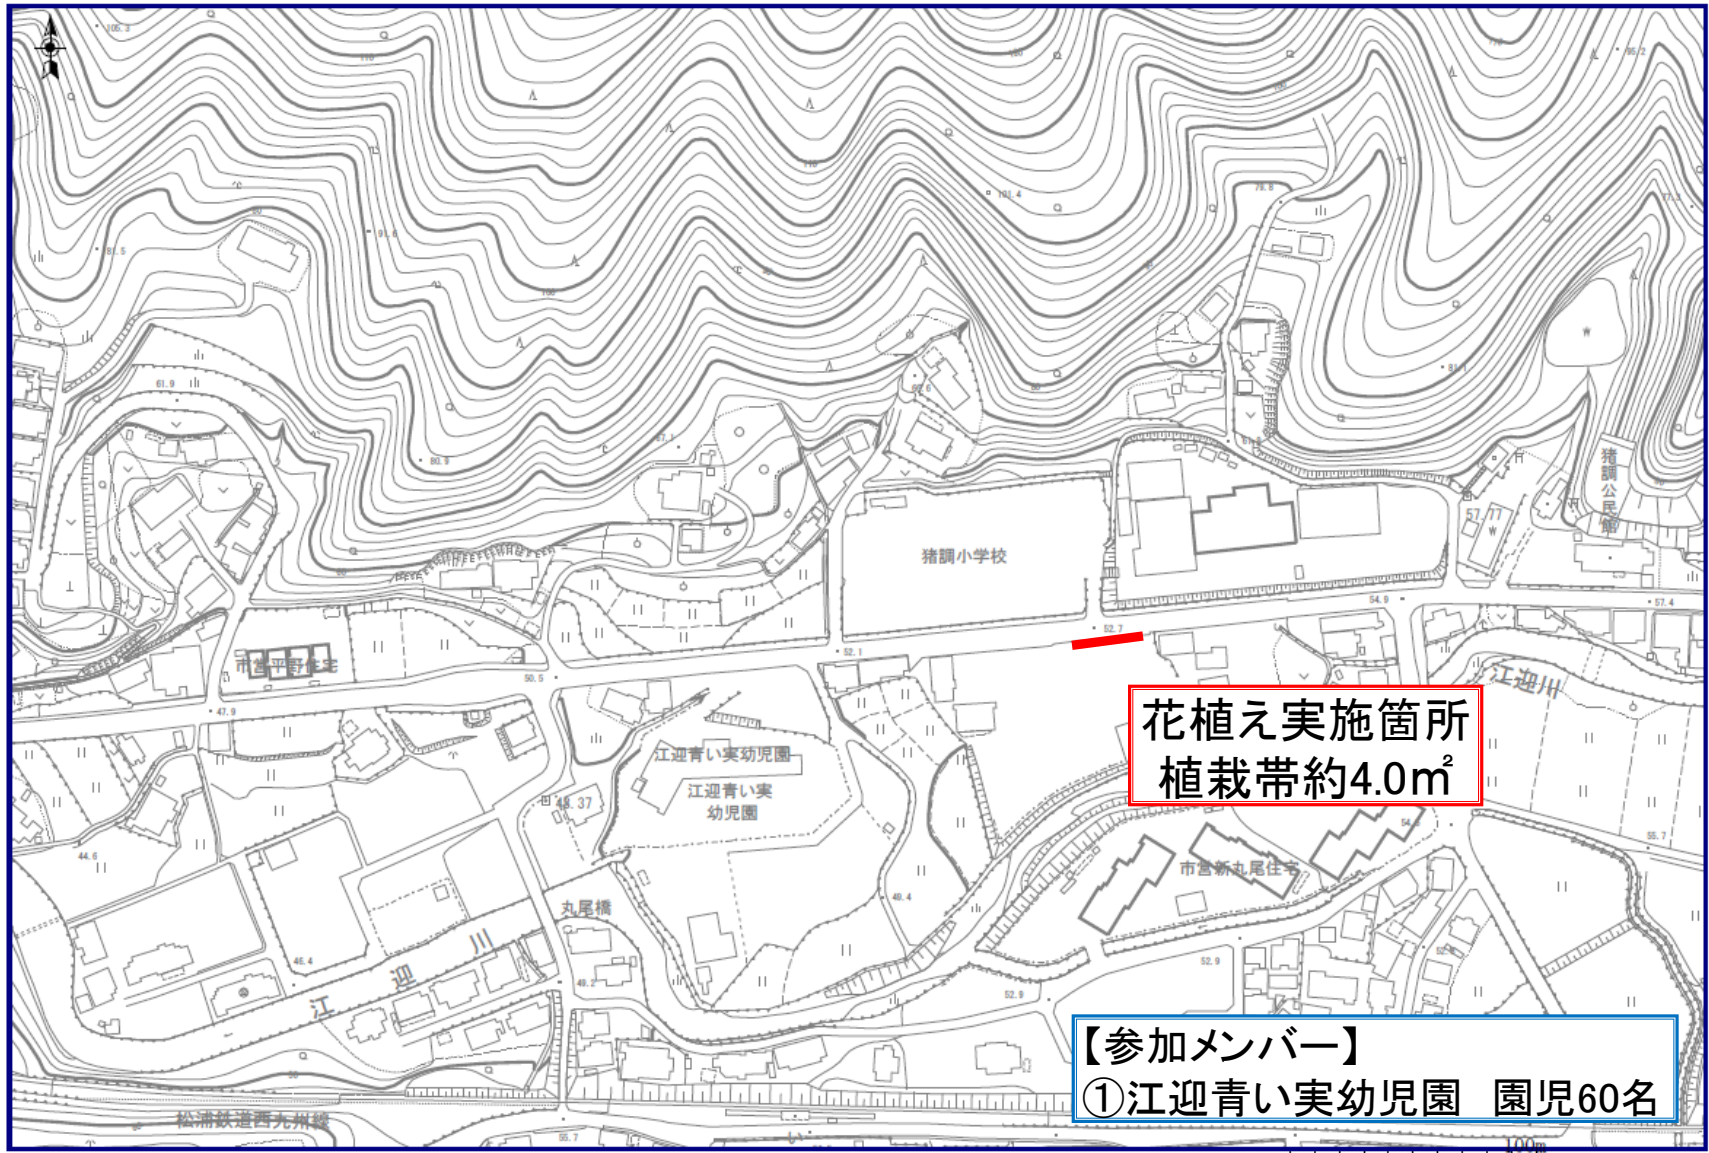

国道204号 猪調小学校付近

花植え実施箇所
植栽帯約4.0m²

【参加メンバー】
①江迎青い実幼稚園 園児60名