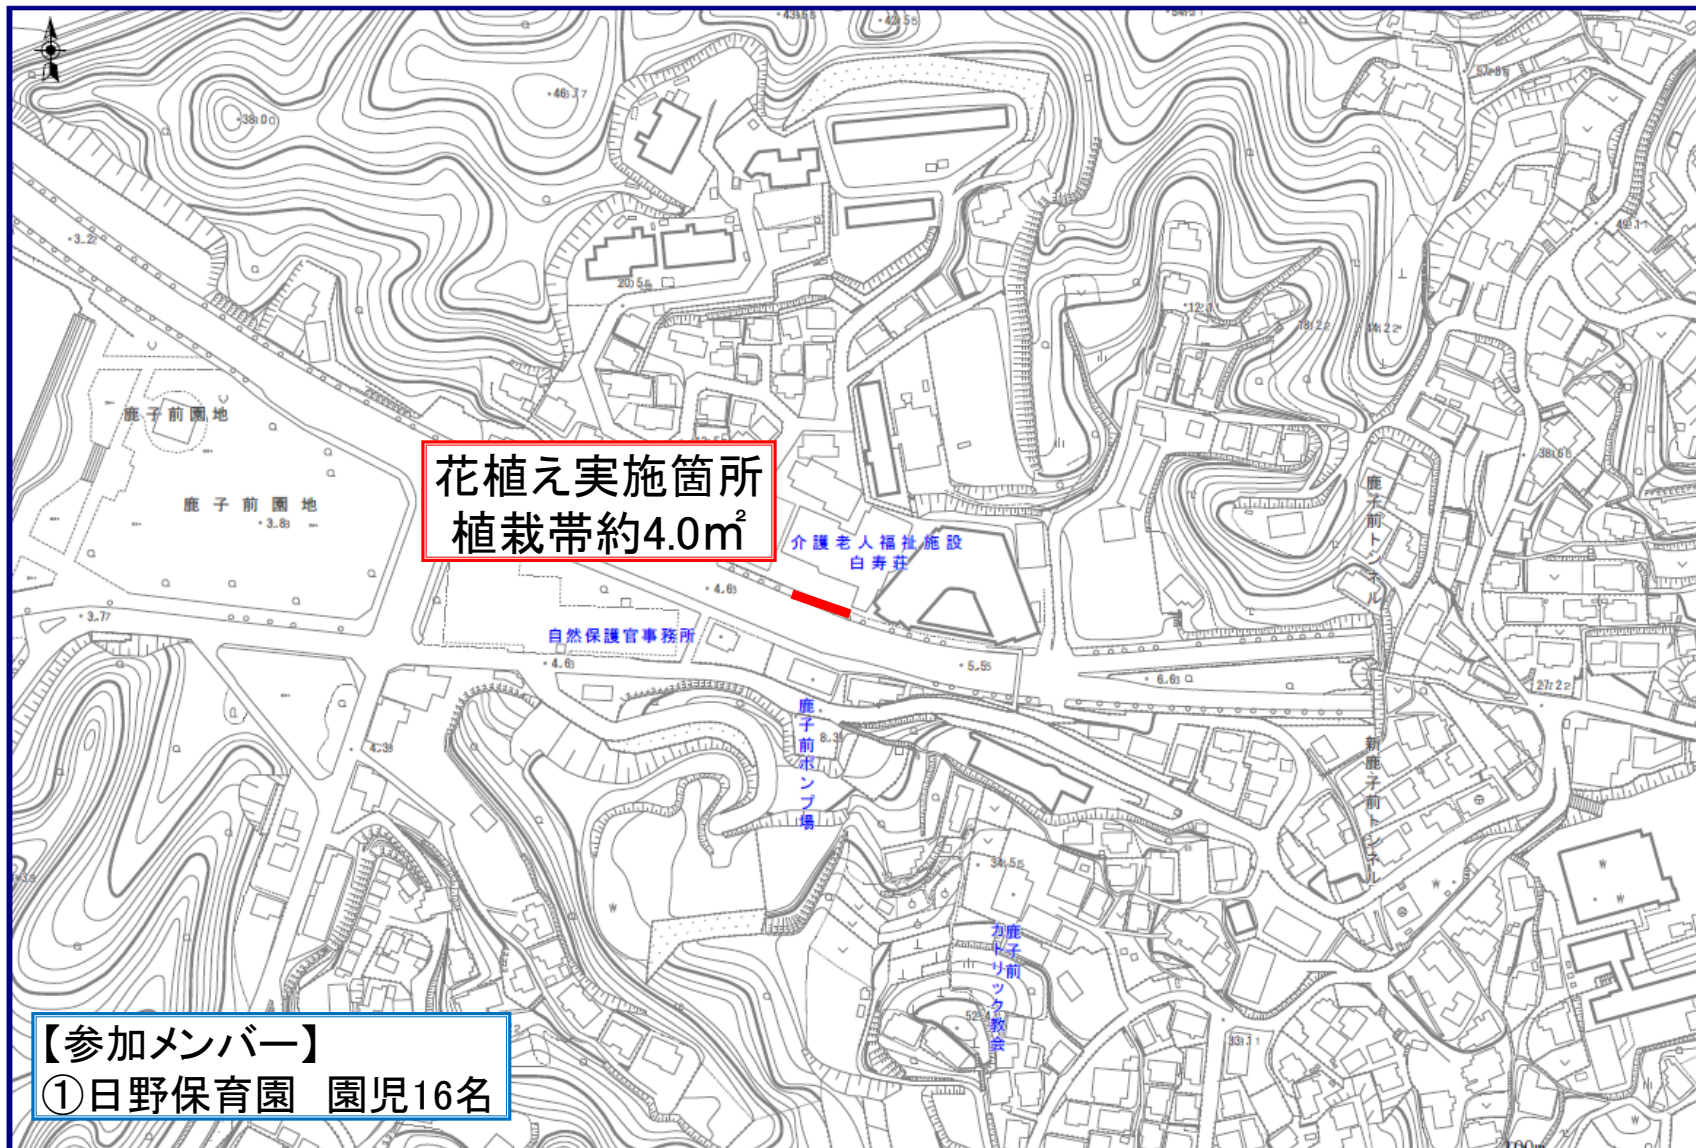

市道 佐世保相浦循環線 赤崎小学校下バス停付近

佐々鹿町江迎線 小佐々郵便局前

佐々鹿町江迎線 小佐々行政センター前

【参加メンバー】
①小佐々中学校 生徒78名

栗木吉井線 御橋工業団地

花植え実施箇所
植栽帯約10.0m²

【参加メンバー】
①おはし保育園 園児31名

佐々鹿町江迎線 佐世保商工会議所北松支所付近