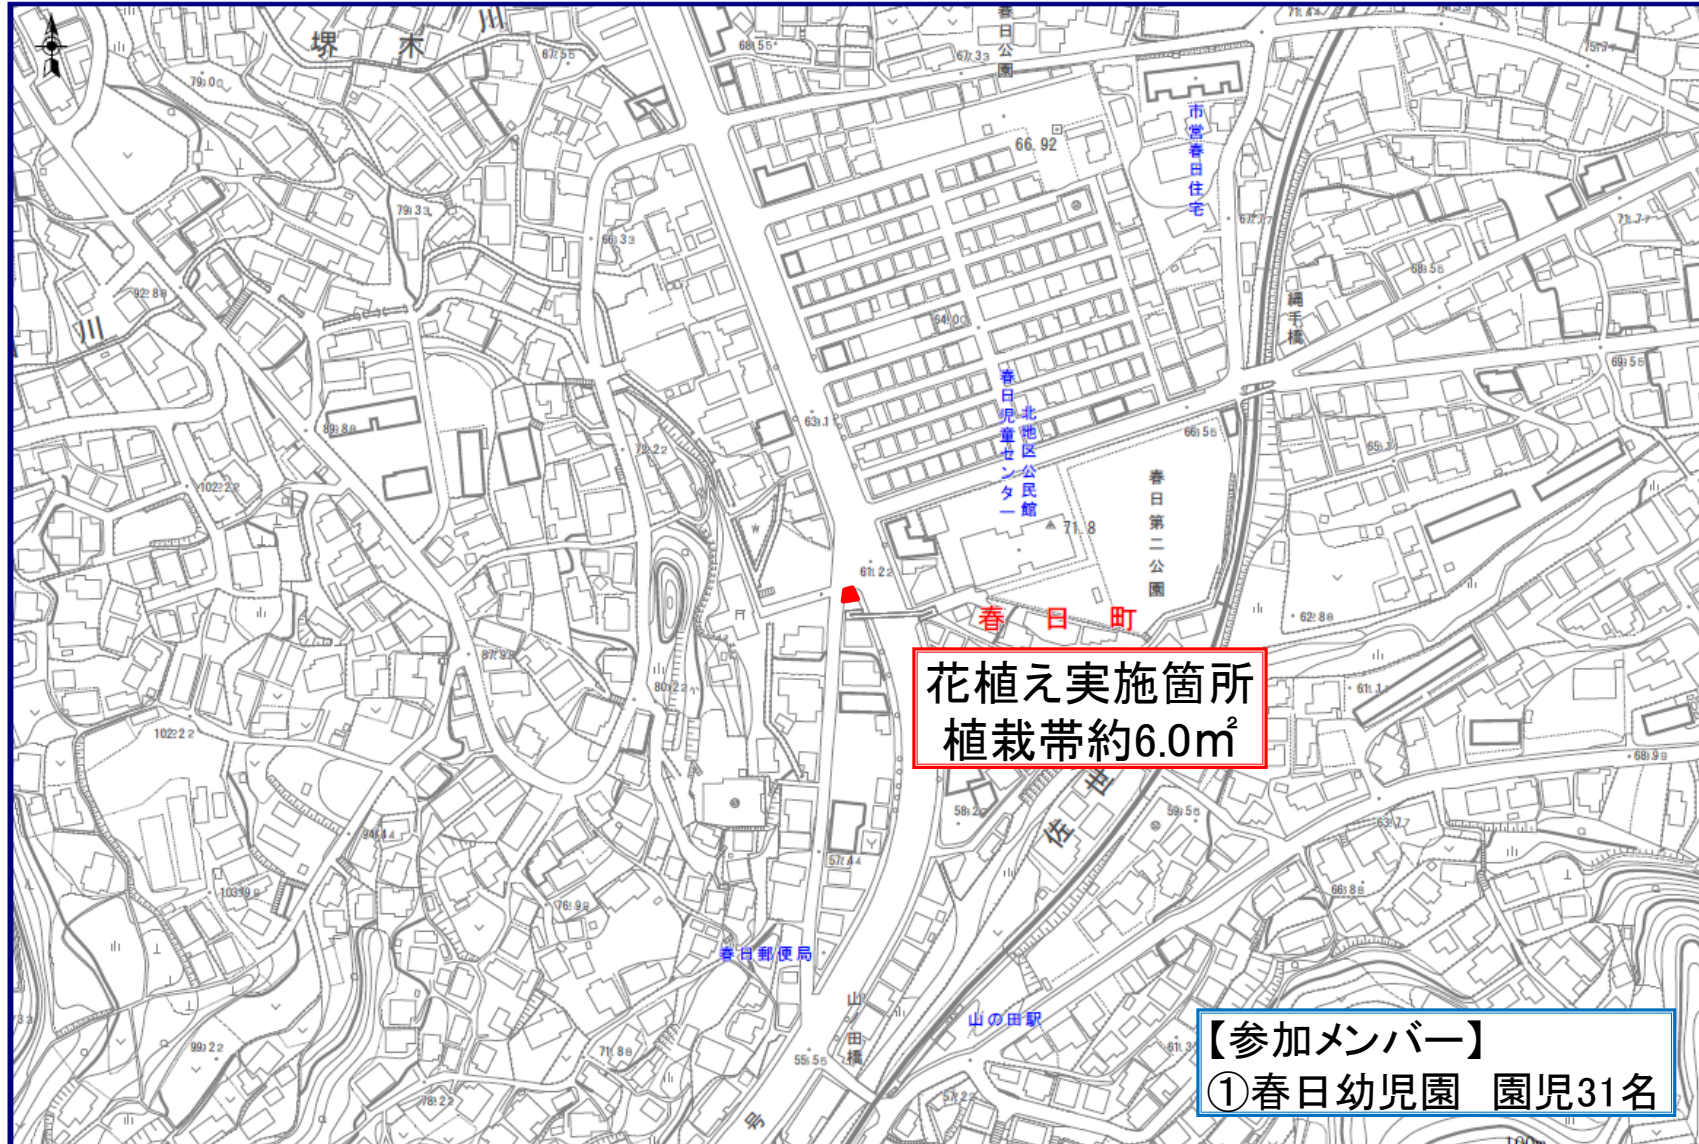

国道204号 春日交差点