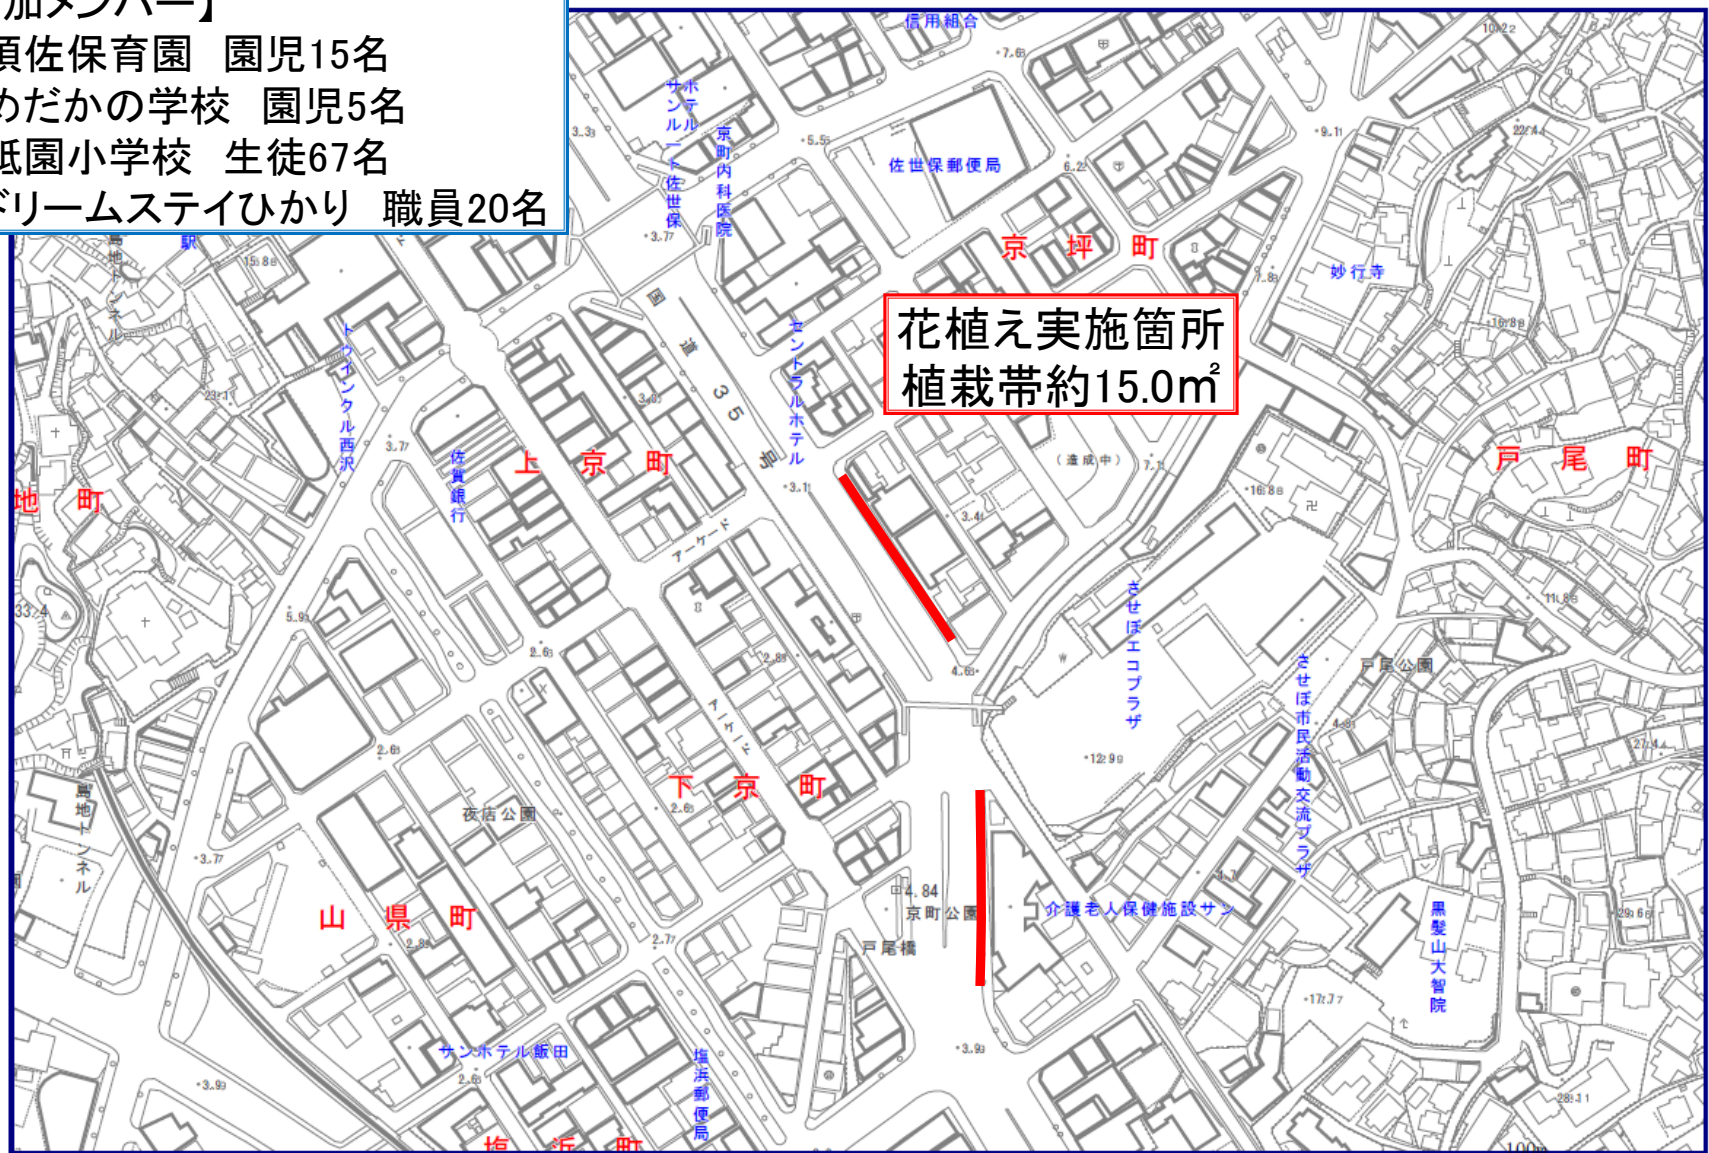

【参加メンバー】
①もみじが丘保育園 園児19名

市道 大和天神町線

市道 十郎新町本線

花植え実施箇所
プランター2基

【参加メンバー】
①ひばり保育園 園児31名

市道 佐世保駅周辺土地区画1号線ほか 駅周辺

- 【参加メンバー】**
- ① 保育所海光園 園児20名
 - ② みなと保育園 園児36名
 - ③ 山澄中学校 生徒109名
 - ④ やまづみ幼児園 園児19名
 - ⑤ させぼ駅前保育園 園児10名
 - ⑥ 島地シティ夜間保育園 園児20名
 - ⑦ 佐世保ステーション保育園 園児14名

花植え実施箇所
プランター188基

国道35号 京町バス停付近

- 【参加メンバー】**
- ①須佐保育園 園児15名
 - ②めだかの学校 園児5名
 - ③祇園小学校 生徒67名
 - ④ドリームステイひかり 職員20名

国道35号 名切交差点付近

佐世保日野松浦線ほか 佐世保中央IC周辺

【参加メンバー】

- ① 保育園マミー 園児22名
- ② 佐世保乳児保育園 園児22名
- ③ 愛和幼稚舎 園児21名
- ④ 松円幼稚園 園児35名
- ⑤ アソカ幼稚園 園児45名
- ⑥ 桜の聖母幼稚園 園児54名
- ⑦ いしだけ幼稚園 園児16名
- ⑧ 進徳保育園 園児15名
- ⑨ 赤崎青い実幼児園 園児19名
- ⑩ 比良保育園・幼稚園 園児25名
- ⑪ 御船保育所 園児23名