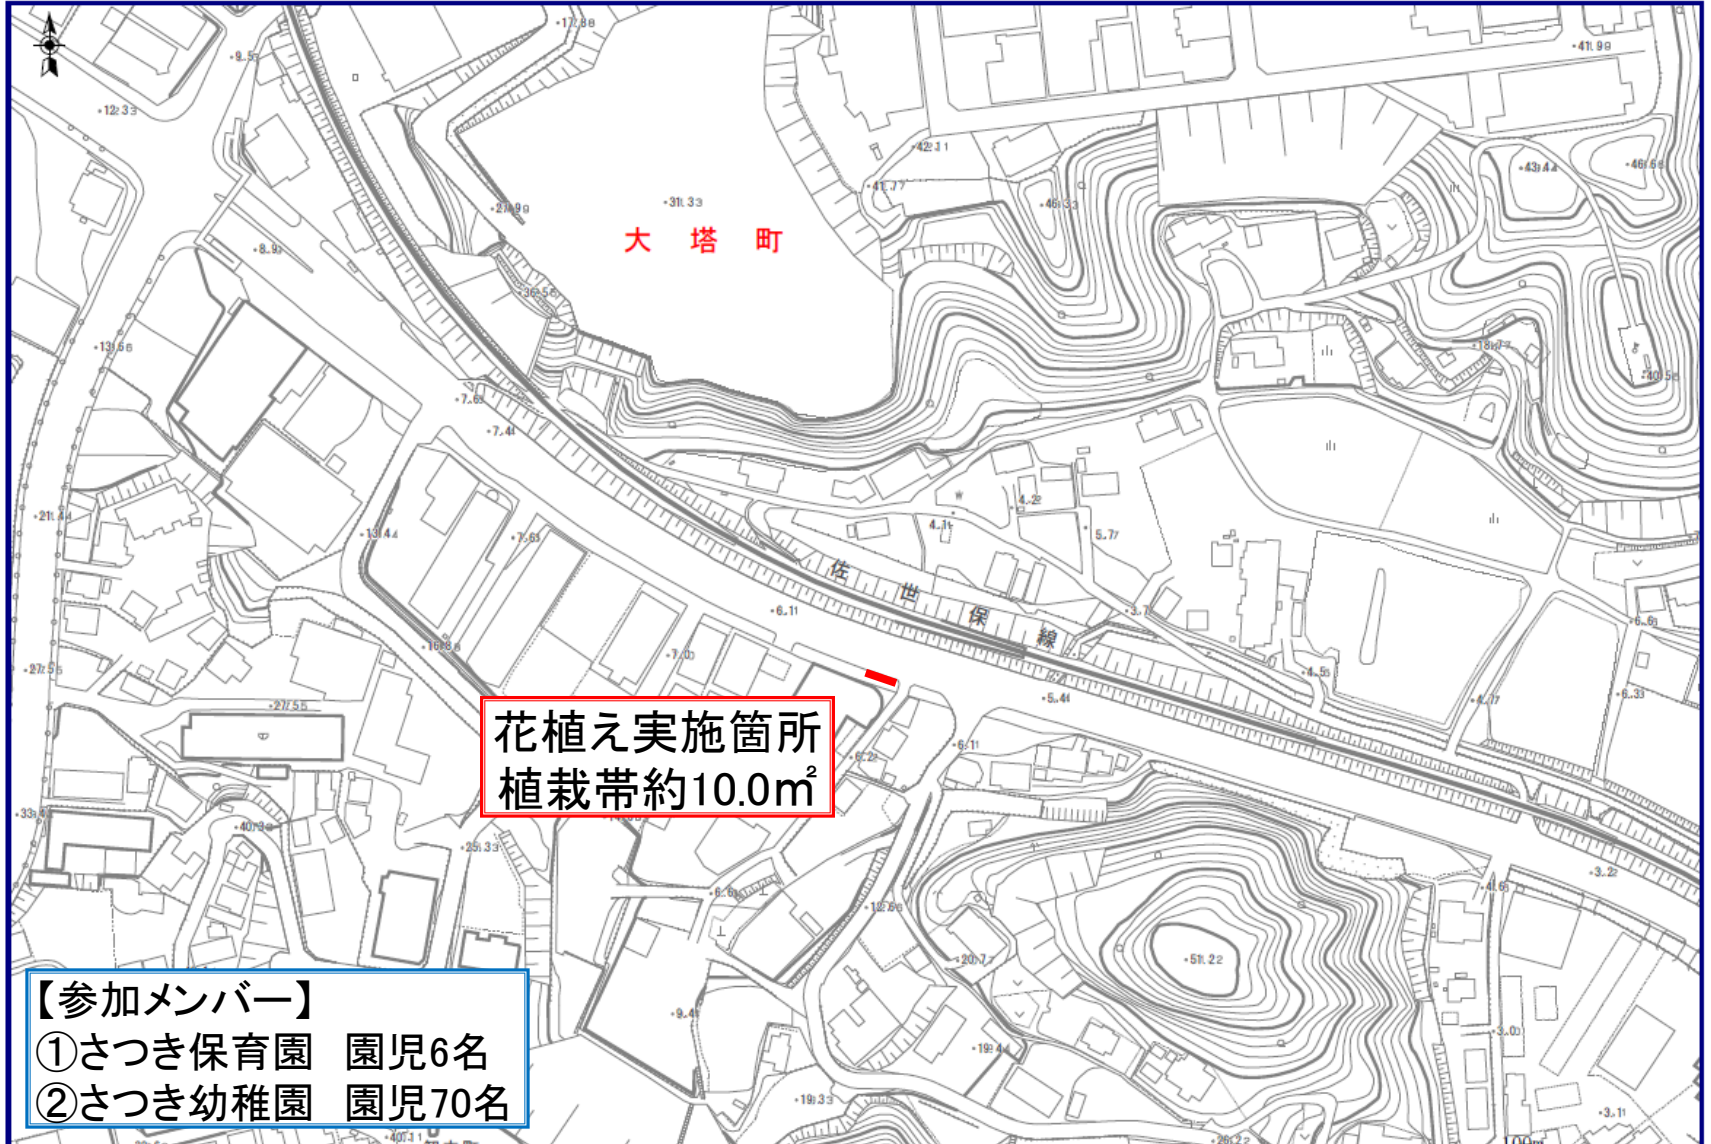

国道205号 長崎国際大学付近プランター

市道 東部土地区画1号線

平瀬佐世保線

花植え実施箇所
植栽帯約7.0m²

【参加メンバー】
①早岐保育所 園児30名

市道 花高本線

花植え実施箇所
植栽帯約7.0m²

【参加メンバー】
①めばえ保育園 園児16名

佐世保国道維持出張所付近

国道35号 ダイハツ長崎大塔店付近

箇所図6

花植え実施箇所
植栽帯約10.0m²

【参加メンバー】

- ①さつき保育園 園児6名
- ②さつき幼稚園 園児70名

市道 もみじが丘団地線

花植え実施箇所
植栽帯約5.0㎡

【参加メンバー】
①もみじが丘保育園 園児19名

市道 大和天神町線

市道 十郎新町本線

花植え実施箇所
プランター2基

【参加メンバー】
①ひばり保育園 園児31名

市道 佐世保駅周辺土地区画1号線ほか 駅周辺

- 【参加メンバー】**
- ① 保育所海光園 園児20名
 - ② みなと保育園 園児36名
 - ③ 山澄中学校 生徒109名
 - ④ やまづみ幼児園 園児19名
 - ⑤ させぼ駅前保育園 園児10名
 - ⑥ 島地シティ夜間保育園 園児20名
 - ⑦ 佐世保ステーション保育園 園児14名