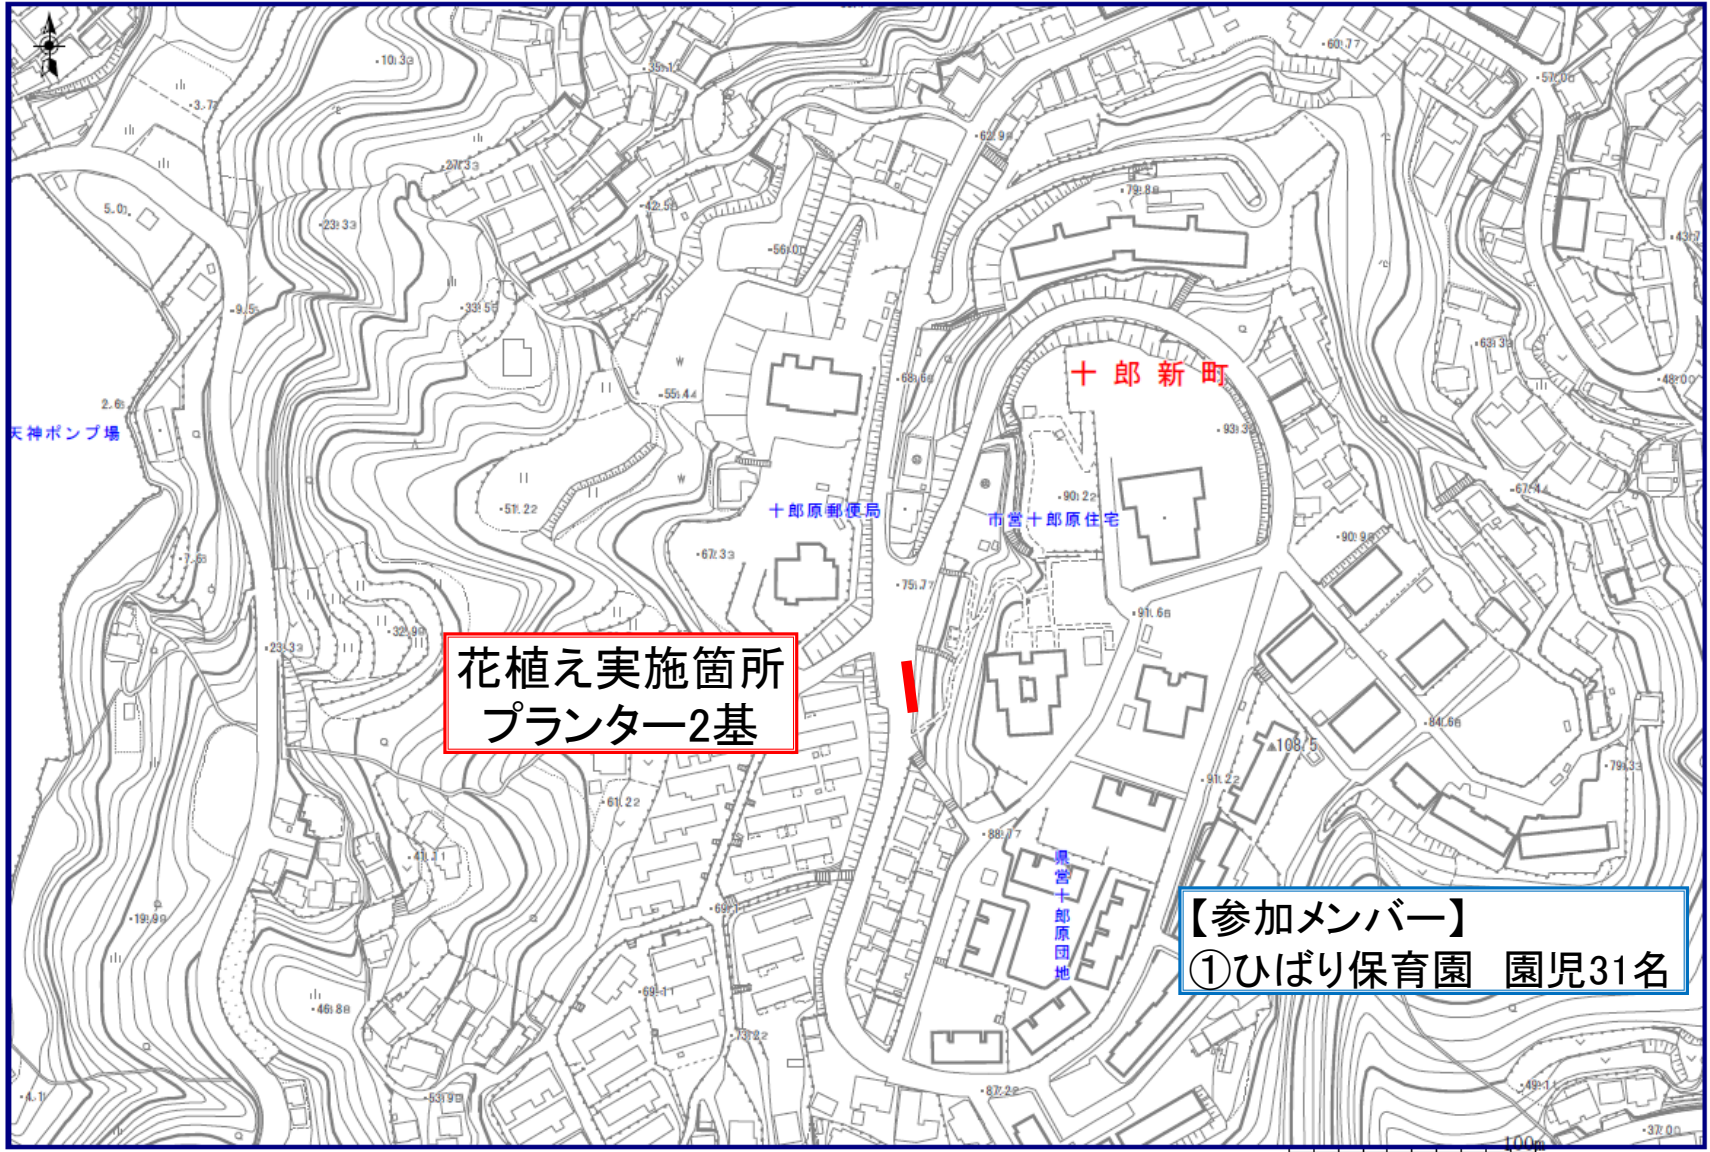

国道205号 長崎国際大学付近プランター

市道 東部土地区画1号線

平瀬佐世保線

花植え実施箇所
植栽帯約7.0m²

【参加メンバー】
①早岐保育所 園児30名

市道 花高本線

花植え実施箇所
植栽帯約7.0m²

【参加メンバー】
①めばえ保育園 園児16名

佐世保国道維持出張所付近

国道35号 ダイハツ長崎大塔店付近

箇所図6

花植え実施箇所
植栽帯約10.0m²

【参加メンバー】

- ①さつき保育園 園児6名
- ②さつき幼稚園 園児70名

市道 もみじが丘団地線

花植え実施箇所
植栽帯約5.0㎡

【参加メンバー】
①もみじが丘保育園 園児19名

市道 大和天神町線

市道 十郎新町本線

花植え実施箇所
プランター2基

【参加メンバー】
①ひばり保育園 園児31名

市道 佐世保駅周辺土地区画1号線ほか 駅周辺

- 【参加メンバー】**
- ① 保育所海光園 園児20名
 - ② みなと保育園 園児36名
 - ③ 山澄中学校 生徒109名
 - ④ やまづみ幼児園 園児19名
 - ⑤ させぼ駅前保育園 園児10名
 - ⑥ 島地シティ夜間保育園 園児20名
 - ⑦ 佐世保ステーション保育園 園児14名

花植え実施箇所
プランター188基

国道35号 京町バス停付近

- 【参加メンバー】**
- ①須佐保育園 園児15名
 - ②めだかの学校 園児5名
 - ③祇園小学校 生徒67名
 - ④ドリームステイひかり 職員20名

国道35号 名切交差点付近

佐世保日野松浦線ほか 佐世保中央IC周辺

【参加メンバー】

- ① 保育園マミー 園児22名
- ② 佐世保乳児保育園 園児22名
- ③ 愛和幼稚舎 園児21名
- ④ 松円幼稚園 園児35名
- ⑤ アソカ幼稚園 園児45名
- ⑥ 桜の聖母幼稚園 園児54名
- ⑦ いしだけ幼稚園 園児16名
- ⑧ 進徳保育園 園児15名
- ⑨ 赤崎青い実幼児園 園児19名
- ⑩ 比良保育園・幼稚園 園児25名
- ⑪ 御船保育所 園児23名