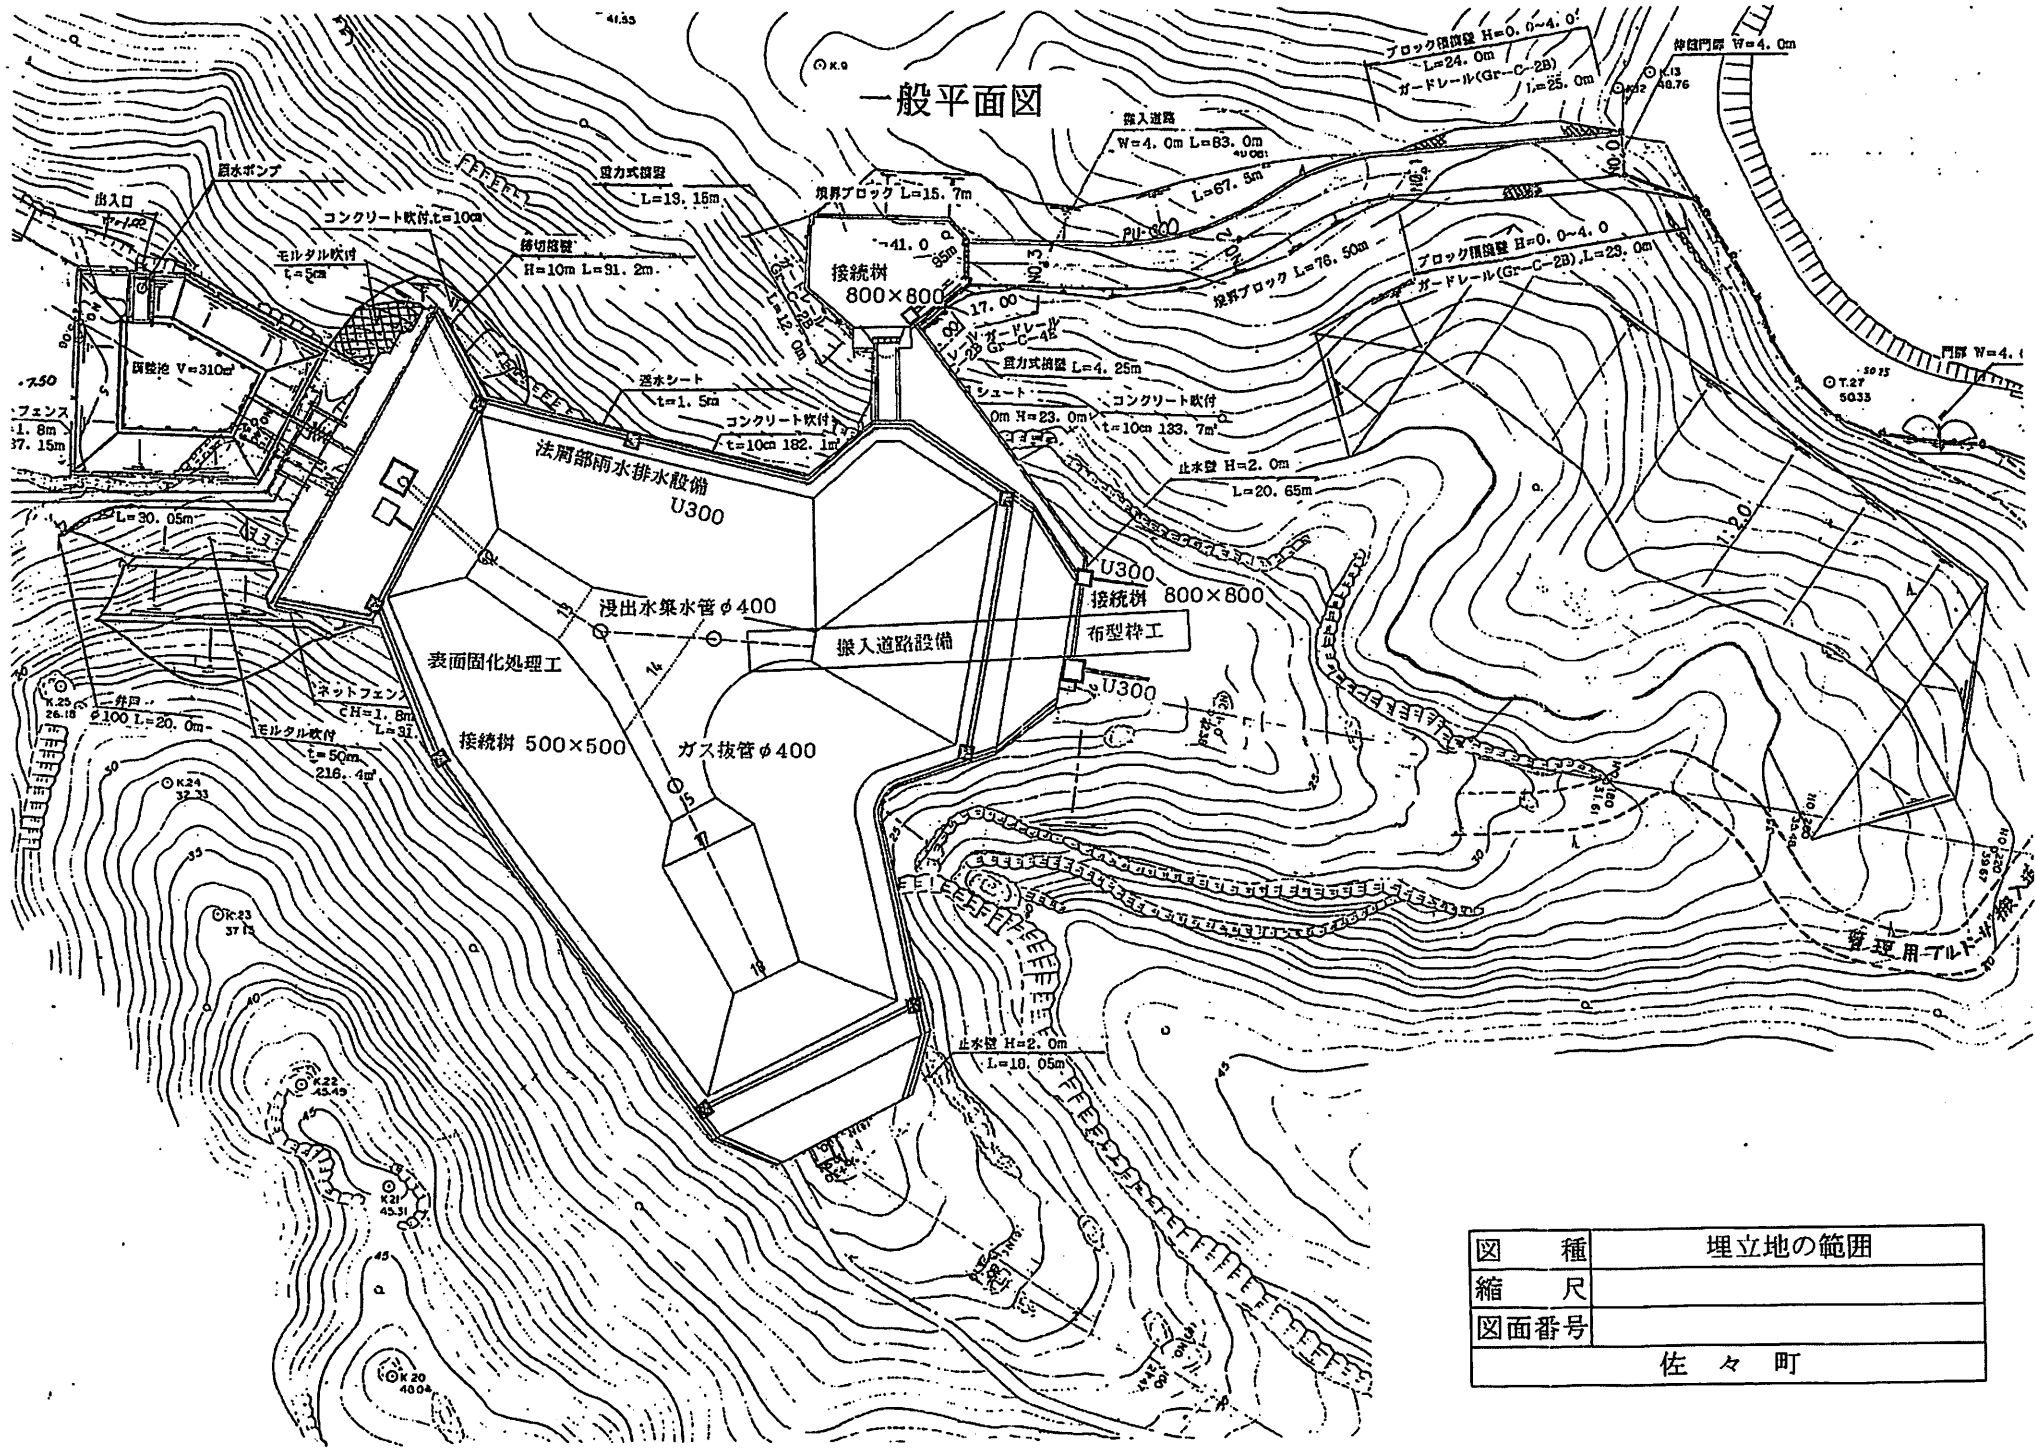

平戸市

小坂廃棄物最終処分場

図種	施設の周辺の地図
縮尺	1/25,000
図面番号	佐々町

一般平面図

図種	埋立地の範囲
縮尺	
図面番号	
佐々町	