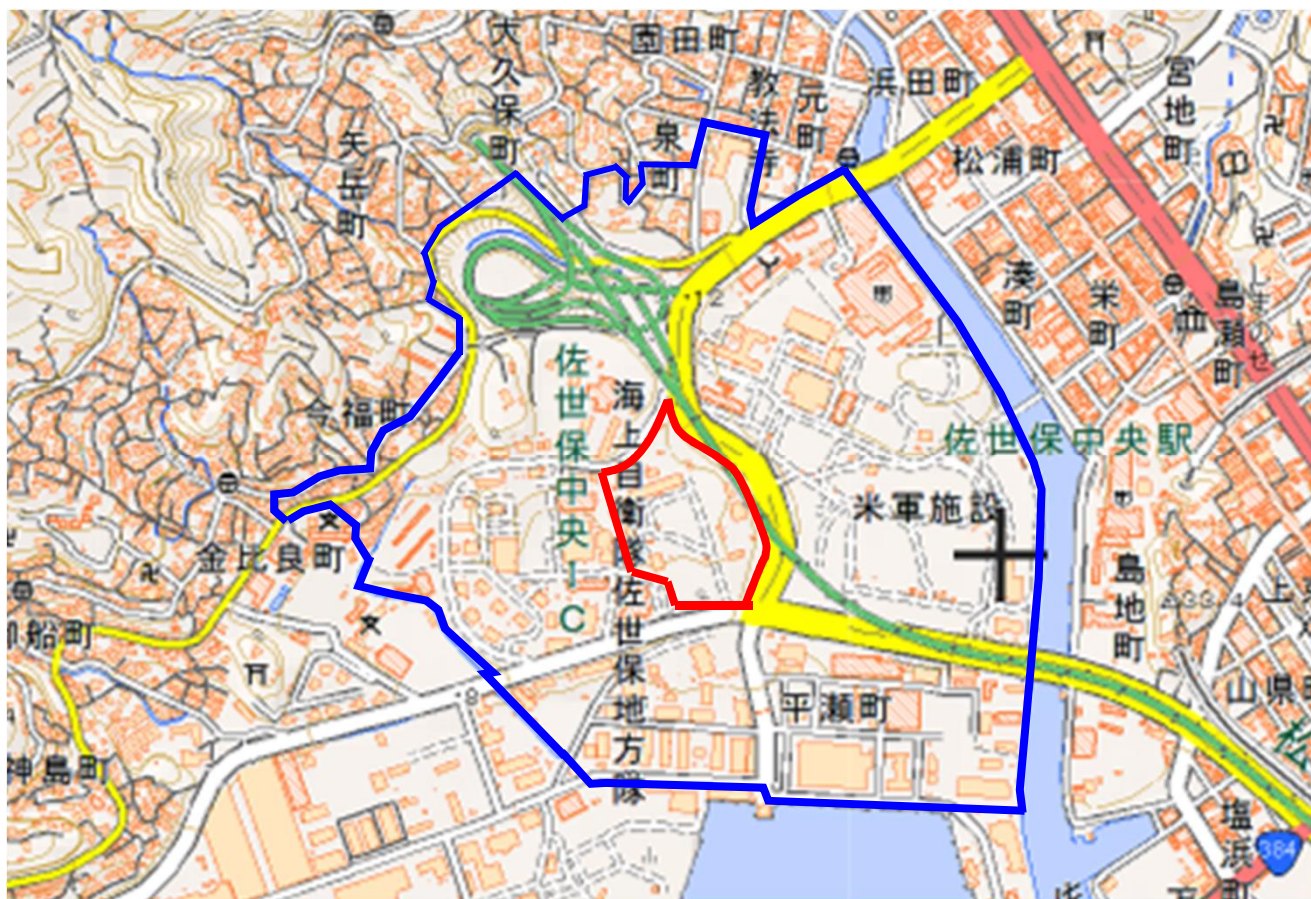

海上自衛隊佐世保地方総監部

対象防衛関係施設の所在地	長崎県佐世保市	平瀬町十八番
対象防衛関係施設の区域	長崎県佐世保市	平瀬町（次の図面に示す部分に限る。）
対象防衛関係施設に係る対象施設周辺地域	長崎県佐世保市	平瀬町（次の図面に示す部分に限る。）、今福町（次の図面に示す部分に限る。）、矢岳町（次の図面に示す部分に限る。）、泉町（次の図面に示す部分に限る。）及び上町（次の図面に示す部分に限る。）
備考		
<p>一 「次の図面」は省略し、その図面を防衛省に備え置いて縦覧に供する。</p> <p>二 側端の一方のみがこの表の対象防衛関係施設に係る対象施設周辺地域の項下欄に掲げる区域に含まれる道路の区間のうち当該区域に含まれない道路の部分及び側端の少なくとも一方が当該区域に接する道路の区間並びにこれらの道路の区間に接する交差点は、対象施設周辺地域に含まれるものとする。</p> <p>三 側端の少なくとも一方がこの表の対象防衛関係施設に係る対象施設周辺地域の項下欄に掲げる区域に接する水面の区間は、対象施設周辺地域に含まれるものとする。</p> <p>四 この表下欄に掲げる行政区画その他の区域に変更があっても、対象防衛関係施設の区域及び対象防衛関係施設に係る対象施設周辺地域は、なお従前の例による。</p>		

海上自衛隊佐世保地方総監部周辺地域

(長崎県佐世保市平瀬町18番)

この地図は、縮尺2万5,000分の1の地形図相当の誤差を有しております。また、地図上に記載した区域を示す線はデータ作成上の誤差を含んでいます。そのため、区域の概略の位置を示す参考図として御利用ください。

国土地理院の地理院地図を利用

対象施設の区域

対象施設周辺地域