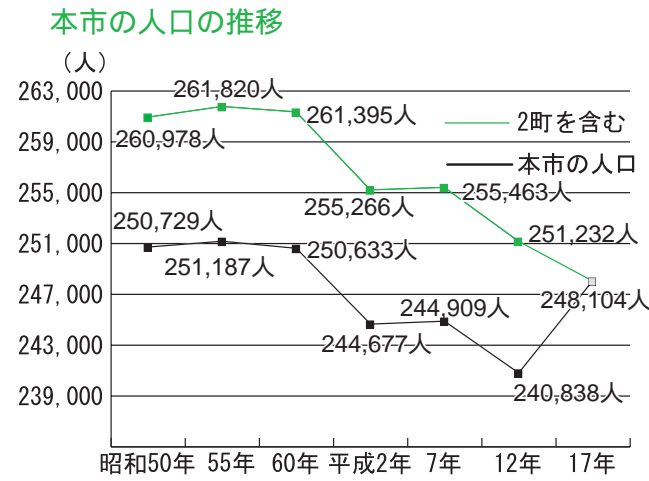

## 国勢調査集計結果（速報値）

平成17年の国勢調査集計結果のうち、世帯数と人口の速報値をお知らせします。調査へのご協力ありがとうございました。

世帯数（前回より2,468世帯増）（世帯）

	佐世保市	吉井町	世知原町	計
平成12年	90,105	2,087	1,398	93,590
平成17年	96,058			96,058

人口（前回より3,128人減少）（人）

	佐世保市	吉井町	世知原町	計	
平成12年	男	113,153	2,847	1,963	117,963
	女	127,685	3,304	2,280	133,269
	計	240,838	6,151	4,243	251,232
平成17年	男	116,775			116,775
	女	131,329			131,329
	計	248,104			248,104