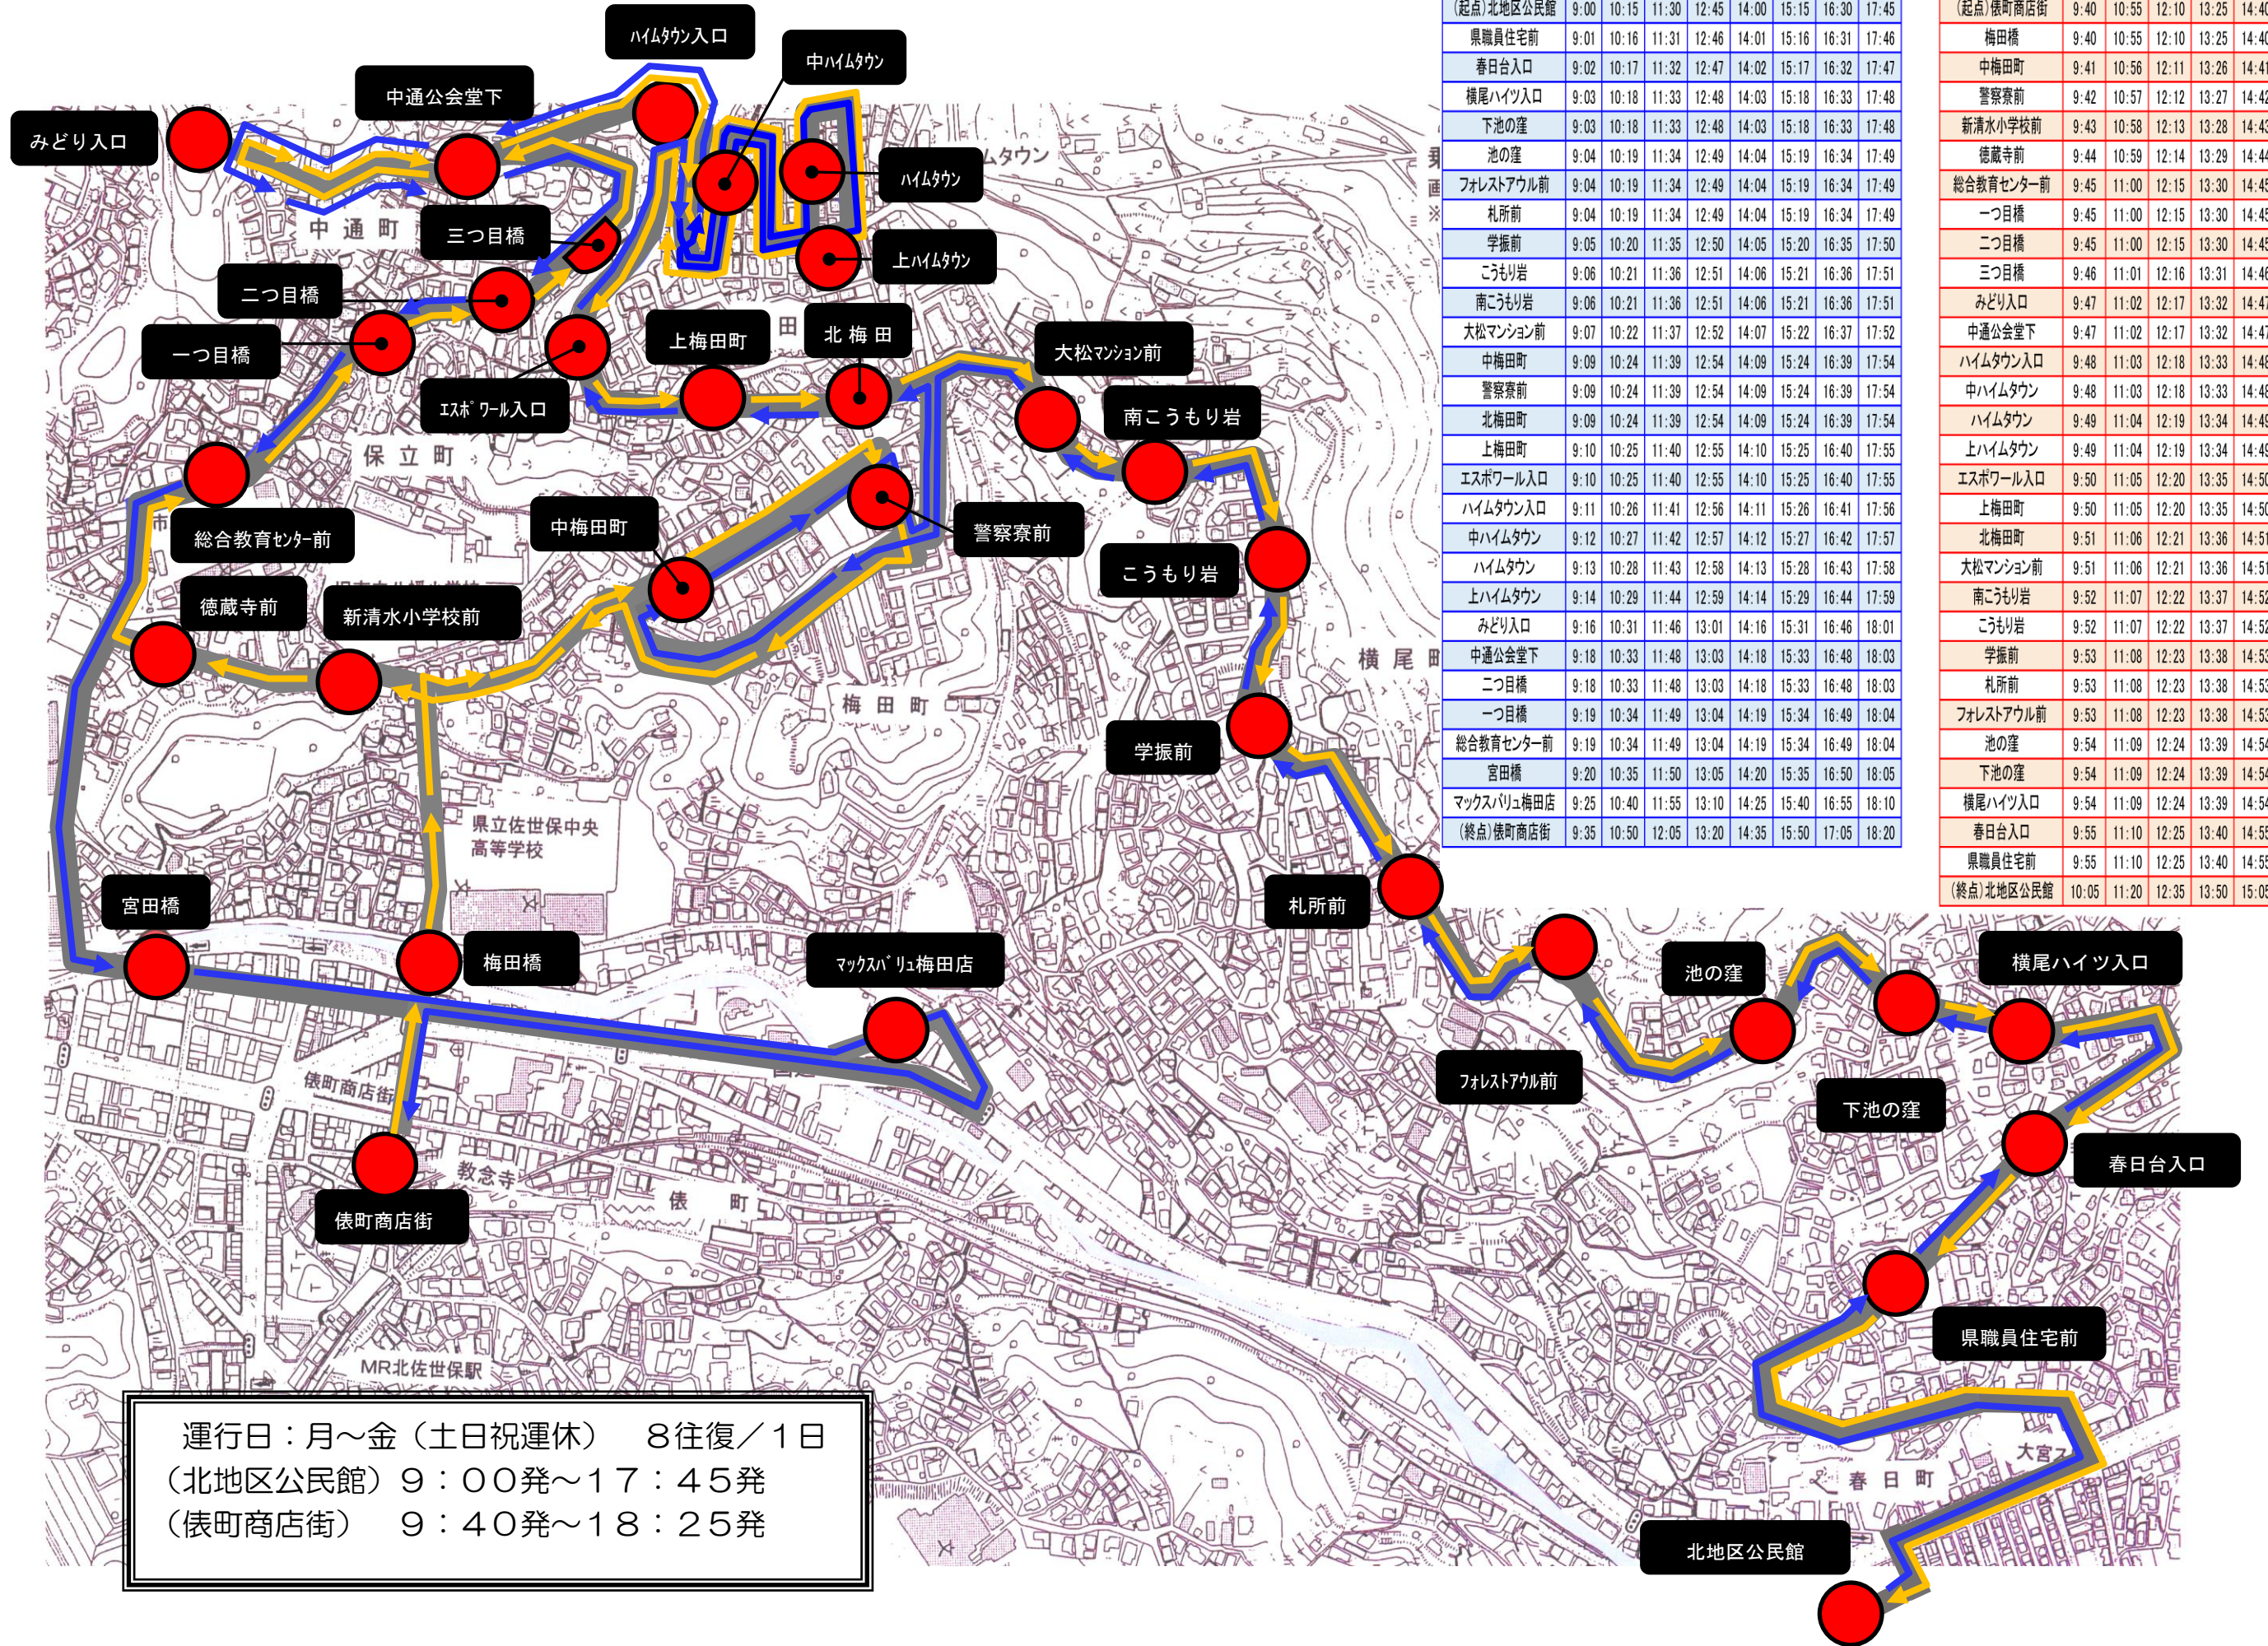

乗合いタクシー「ふれあい号」運行ルート時刻表

北地区公民館発 → 俵町方面行き(往路) 運行時間 35分

のりば	通過時刻							
	1	2	3	4	5	6	7	8
(起点)北地区公民館	9:00	10:15	11:30	12:45	14:00	15:15	16:30	17:45
県職員住宅前	9:01	10:16	11:31	12:46	14:01	15:16	16:31	17:46
春日台入口	9:02	10:17	11:32	12:47	14:02	15:17	16:32	17:47
横尾ハイツ入口	9:03	10:18	11:33	12:48	14:03	15:18	16:33	17:48
下池の窪	9:03	10:18	11:33	12:48	14:03	15:18	16:33	17:48
池の窪	9:04	10:19	11:34	12:49	14:04	15:19	16:34	17:49
フォレストアウル前	9:04	10:19	11:34	12:49	14:04	15:19	16:34	17:49
札所前	9:04	10:19	11:34	12:49	14:04	15:19	16:34	17:49
学振前	9:05	10:20	11:35	12:50	14:05	15:20	16:35	17:50
こうもり岩	9:06	10:21	11:36	12:51	14:06	15:21	16:36	17:51
南こうもり岩	9:06	10:21	11:36	12:51	14:06	15:21	16:36	17:51
大松マンション前	9:07	10:22	11:37	12:52	14:07	15:22	16:37	17:52
中梅田町	9:09	10:24	11:39	12:54	14:09	15:24	16:39	17:54
警察寮前	9:09	10:24	11:39	12:54	14:09	15:24	16:39	17:54
北梅田町	9:09	10:24	11:39	12:54	14:09	15:24	16:39	17:54
上梅田町	9:10	10:25	11:40	12:55	14:10	15:25	16:40	17:55
エスポワール入口	9:10	10:25	11:40	12:55	14:10	15:25	16:40	17:55
ハイムタウン入口	9:11	10:26	11:41	12:56	14:11	15:26	16:41	17:56
中ハイムタウン	9:12	10:27	11:42	12:57	14:12	15:27	16:42	17:57
ハイムタウン	9:13	10:28	11:43	12:58	14:13	15:28	16:43	17:58
上ハイムタウン	9:14	10:29	11:44	12:59	14:14	15:29	16:44	17:59
みどり入口	9:16	10:31	11:46	13:01	14:16	15:31	16:46	18:01
中通公会堂下	9:18	10:33	11:48	13:03	14:18	15:33	16:48	18:03
二つ目橋	9:18	10:33	11:48	13:03	14:18	15:33	16:48	18:03
一つ目橋	9:19	10:34	11:49	13:04	14:19	15:34	16:49	18:04
総合教育センター前	9:19	10:34	11:49	13:04	14:19	15:34	16:49	18:04
宮田橋	9:20	10:35	11:50	13:05	14:20	15:35	16:50	18:05
マックスパリュ梅田店	9:25	10:40	11:55	13:10	14:25	15:40	16:55	18:10
(終点)俵町商店街	9:35	10:50	12:05	13:20	14:35	15:50	17:05	18:20

運行日：月～金（土日祝運休） 8往復／1日
 (北地区公民館) 9:00発～17:45発
 (俵町商店街) 9:40発～18:25発