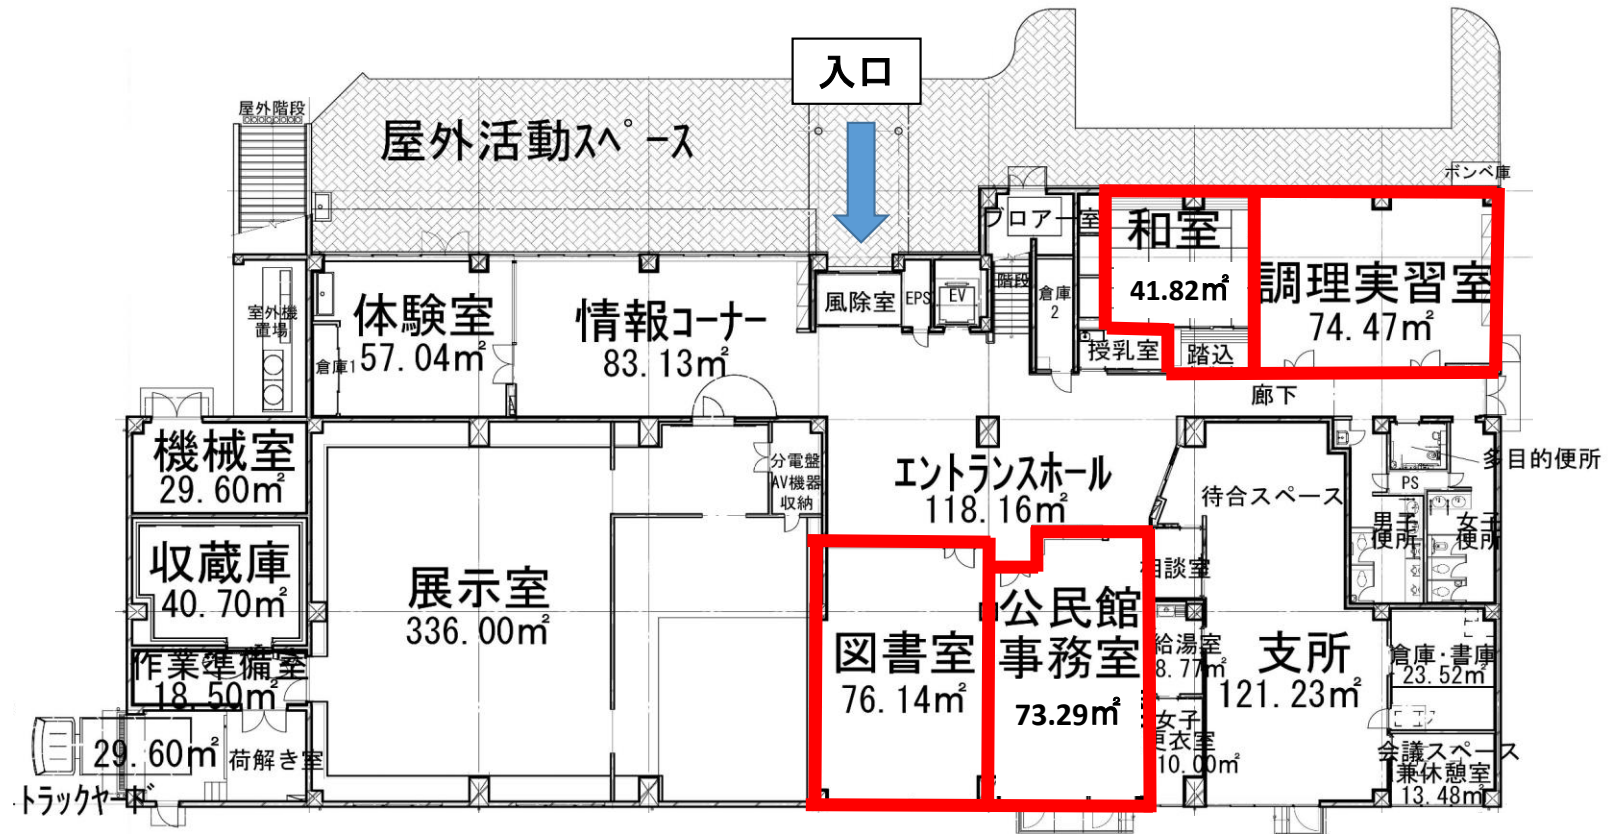

# 吉井地区複合施設 平面図

1階平面図

1階床面積：1,288.26m<sup>2</sup>