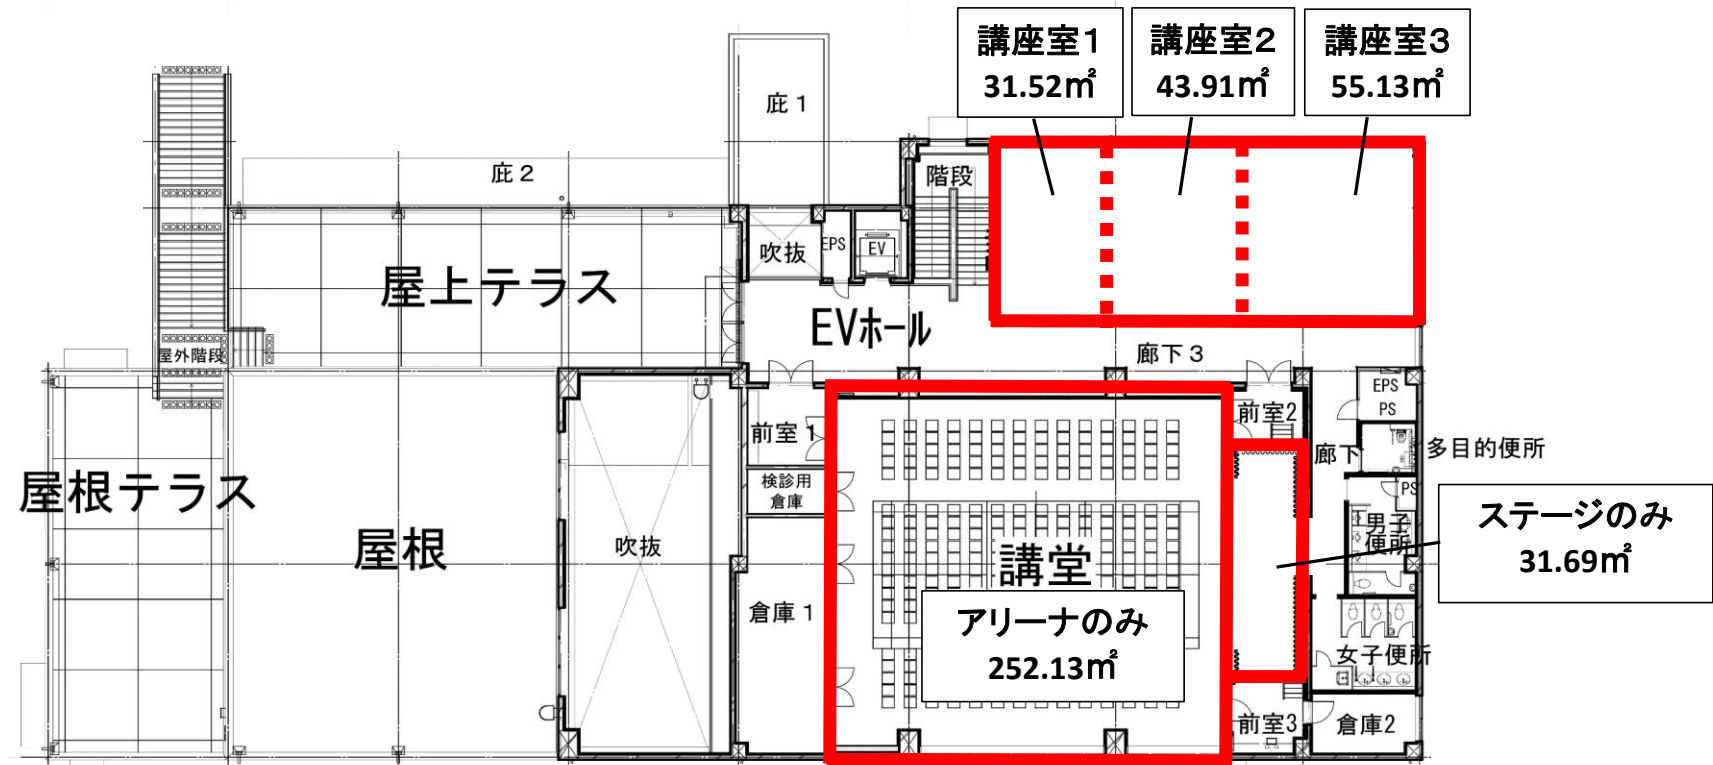

# 吉井地区複合施設 平面図

2階平面図

2階床面積：684.57㎡