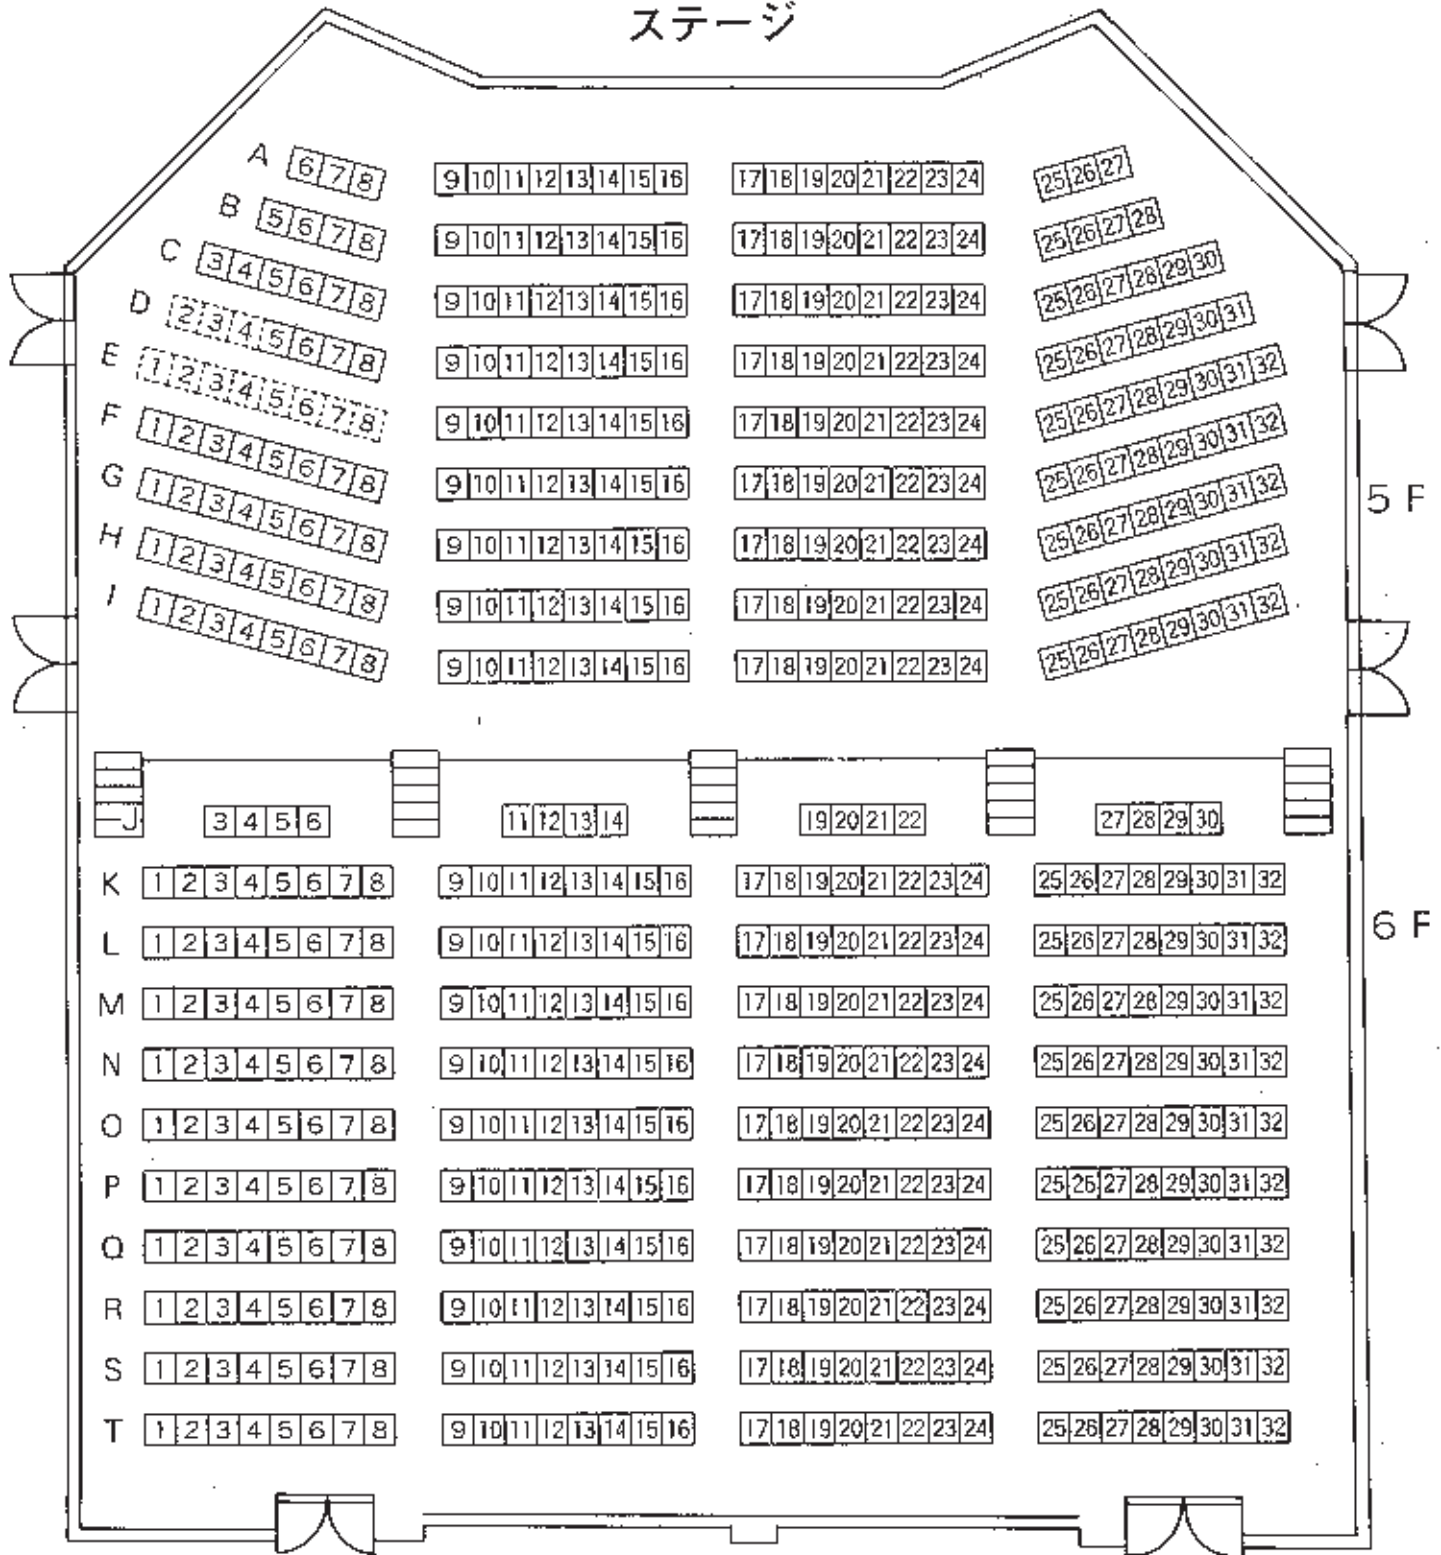

▶ 座席案内図

ステージ

ホール内でお守りいただくこと（主催者側で厳守させていただきます。）

1. 飲食しないこと（飲食・飲酒のほかチューインガム等を口にしないこと。）
2. 喫煙しないこと（火気を使用しないこと。）

以上のことをお守りいただくために飲食・喫煙についてはホワイエ、喫煙所をご利用下さい。