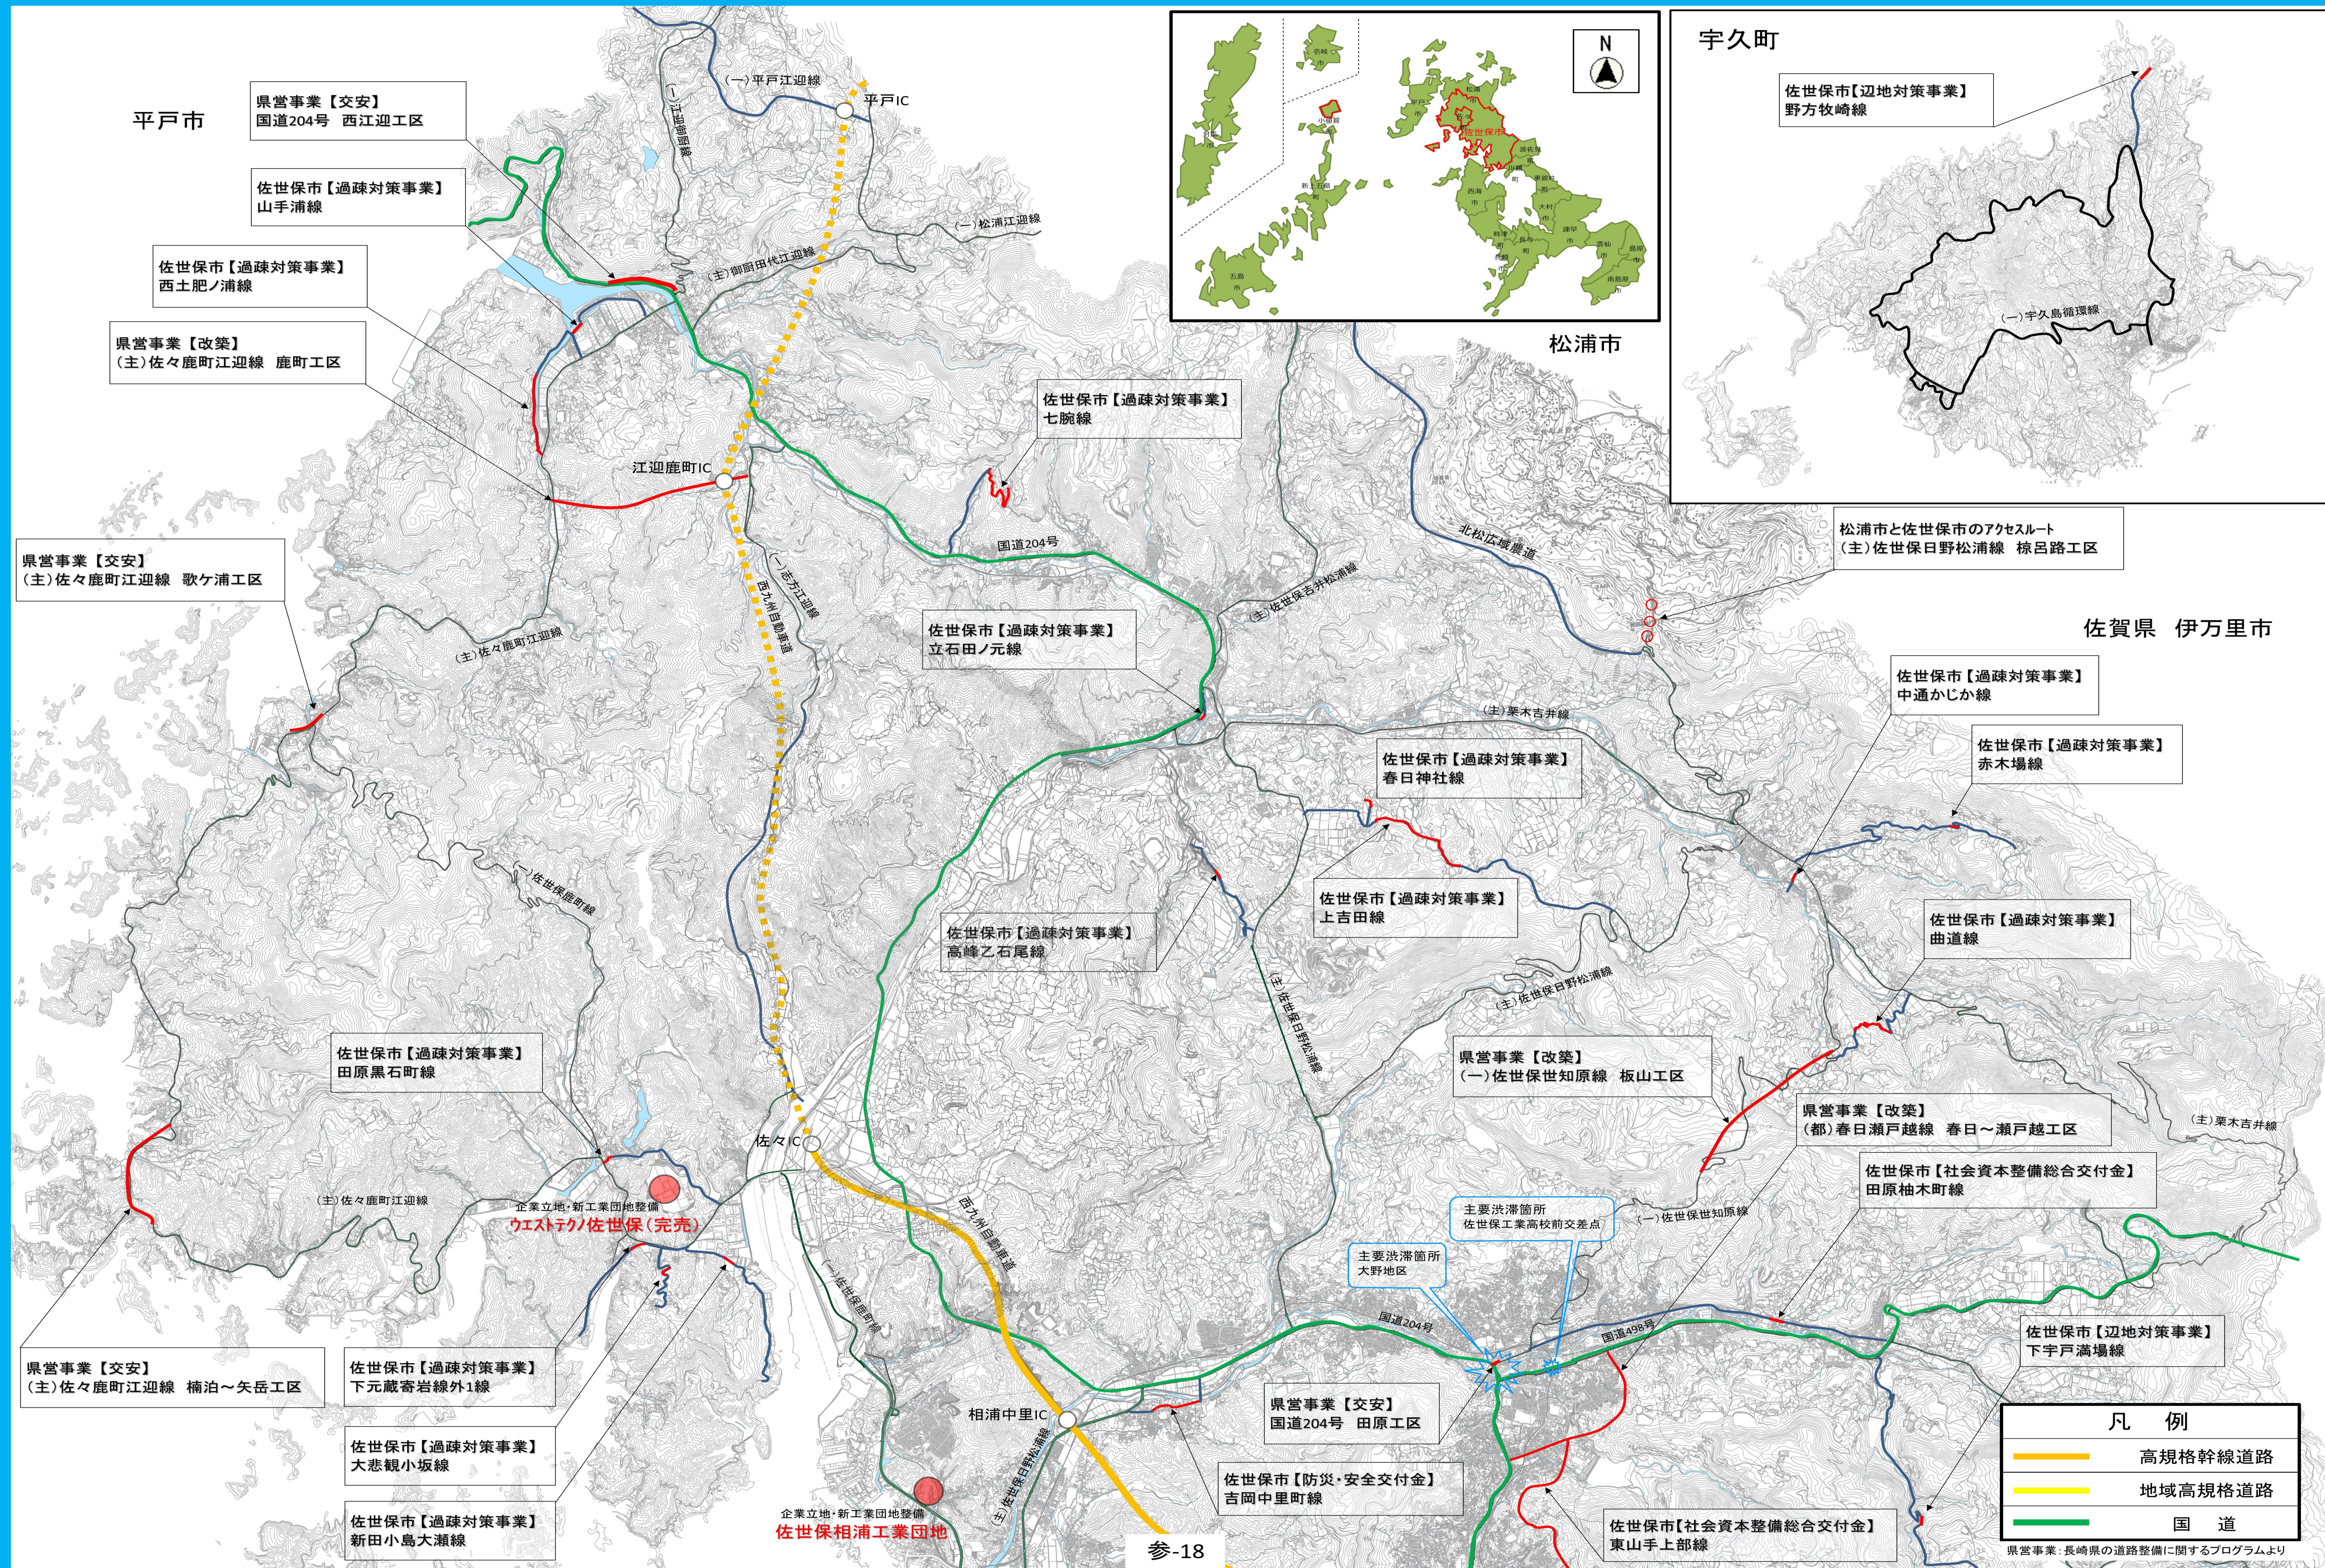

佐世保市みちづくりマスタープラン 位置図

佐世保市 北部

県営事業:長崎県の道路整備に関するプログラムより