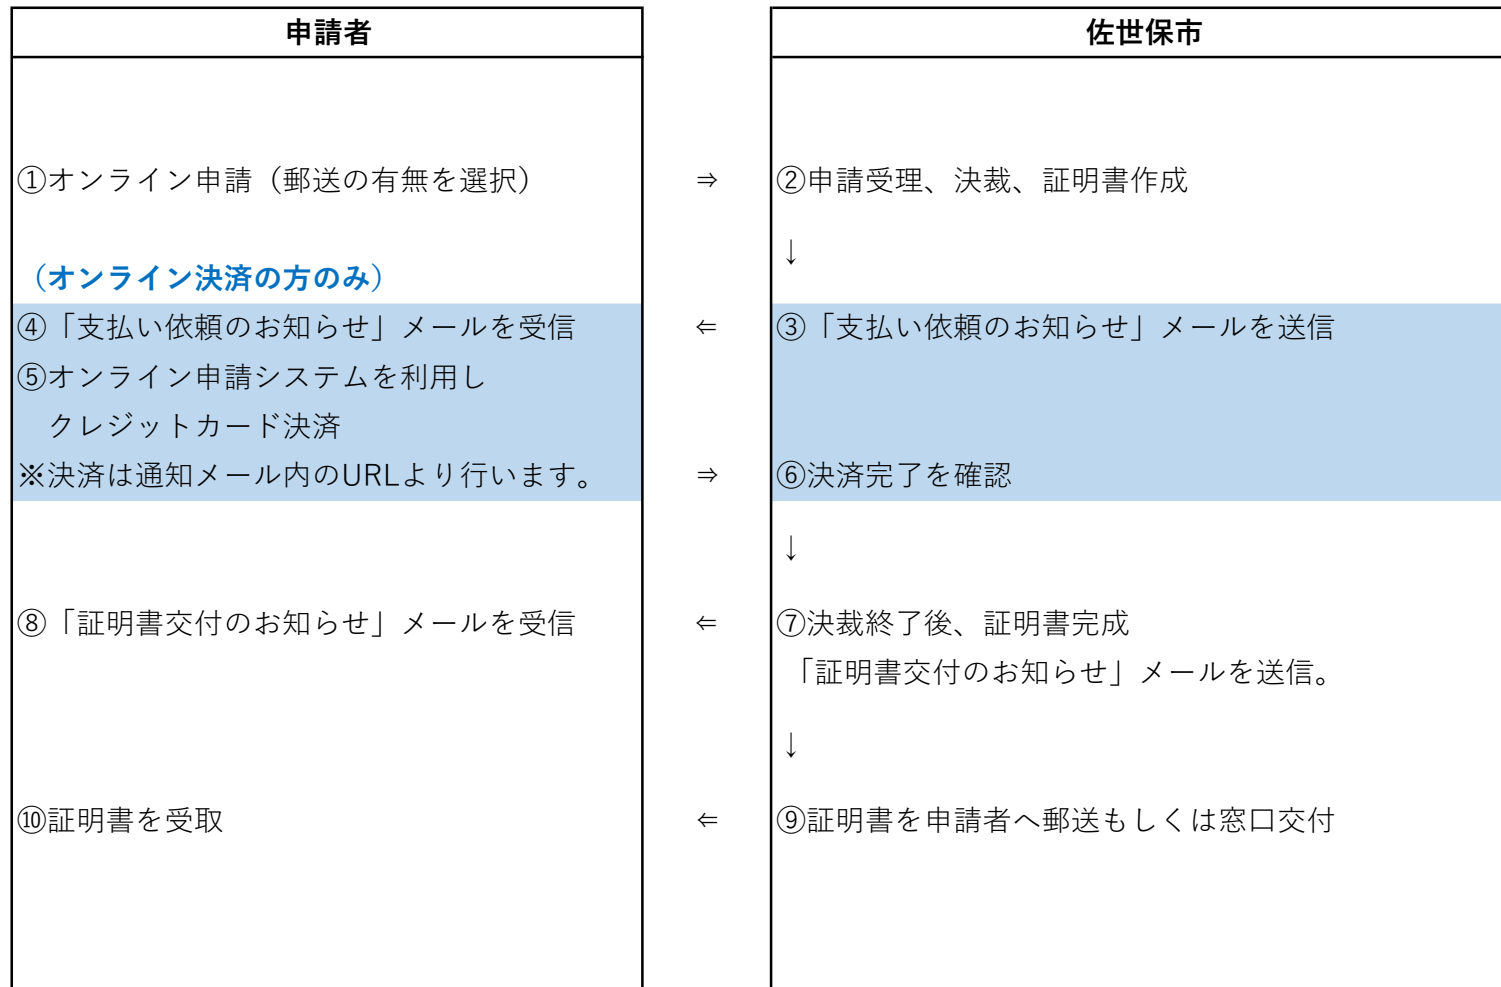

オンライン申請の流れ（認定証明書・幅員証明書）

※証明書の完成には1週間から2週間程度の時間を要しますので、お早めの申請をお願いいたします。