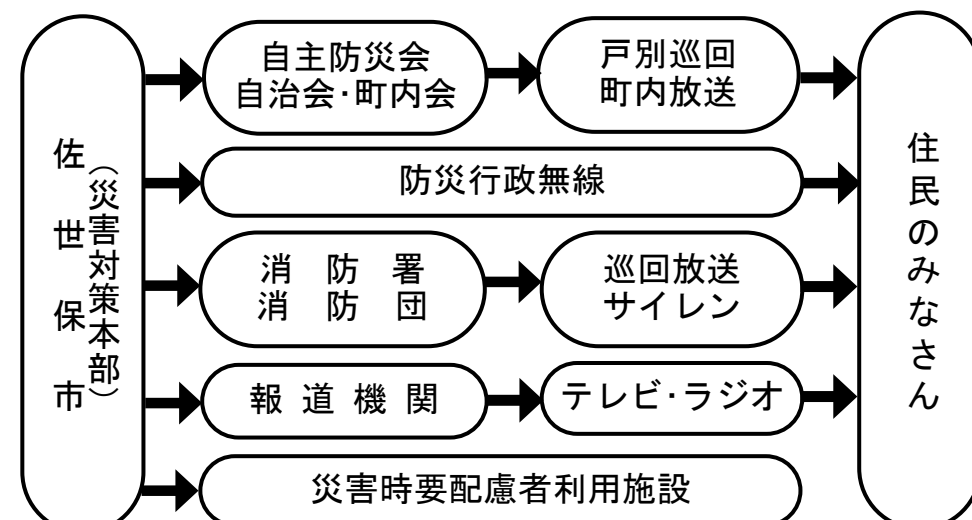

土砂災害ハザードマップとは・・・

急な斜面や裏山では、大雨の際、がけ崩れや土石流などの土砂災害が発生するおそれがあります。このハザードマップは、みなさんが住んでいる地区のなかで、土砂災害が発生した場合に危害を受けるおそれがある範囲や避難場所を示したものです。

日頃から、自分が住んでいる土地、隣近所の土地、避難場所などを確認して、いざという時に適切な避難行動がとれるよう、ご家庭や職場などでお役立てください。

①土砂災害警戒区域や避難場所等を確認しておきましょう！

○黄色 または 橙色 で囲まれた範囲（土砂災害警戒区域）は、「土砂災害が発生した場合、住民の生命又は身体に危害が生じるおそれがある区域」です。

○赤色 で囲まれた範囲（土砂災害特別警戒区域）は、「土砂災害が発生した場合、建築物に損傷が生じ住民の生命又は身体に著しい危害が生じるおそれがある区域」です。

○土砂災害警戒区域等にお住まいの方は、大雨の時には警戒避難が必要となる可能性がありますので注意してください。

○土砂災害警戒区域以外の箇所でも、土砂災害の発生する可能性がありますので、自分の住んでいる家の周辺の斜面や溪流、避難場所をよく確認しましょう。

②雨が強くなったら、積極的に雨量情報、予報、警報等の情報を入手しましょう！

○まずはテレビやラジオ等で気象情報を確認しましょう。

○雨が強くなってきたら、電話やインターネットでも確認しましょう。

○『土砂災害警戒情報』は、大雨により土砂災害の危険度が高まった時に気象台と長崎県が共同して発表する情報です。自主避難行動の目安としましょう。

・気象庁 福岡管区気象台 長崎地方気象台

・気象庁 インターネットアドレス

(<http://www.jma.go.jp/>)

・長崎県河川砂防情報システムアドレス

(<http://www.kasen-sabo.pref.nagasaki.jp/>)

③周辺の斜面や溪流で、こんな前兆現象を見たら、聞いたら早めに自主的な避難を心がけましょう！

○がけ崩れの前兆現象 がけ崩れとは、長雨や集中豪雨等により、がけが急に崩れ落ちる現象。

- ・斜面から水が湧き出してくる
- ・斜面に亀裂が生じる
- ・小石がバラバラと落ちてくる
- ・斜面に膨らみが見られる

○土石流の前兆現象 土石流とは、長雨や集中豪雨等により、山や川の石や砂が水と一体となって一気に下流へ流れる現象。

- ・山鳴りがする
- ・雨が降り続けているのに谷川の水位が下がる
- ・谷川の水が急に濁り、流木が混ざる

④緊急の場合は、指定の避難場所にとらわれず、近くの安全な場所に避難してください。

○避難勧告等は、下図のような経路で住民のみなさんに伝達されます。

※前兆現象等により危険を感じたら、避難勧告等の発表がなくても、指定の避難場所にとらわれず、土砂災害警戒区域の外側の安全な場所へ、急いで避難してください。

※指定の避難場所：地域防災計画で指定されている避難所（屋内施設）

項目	記号	
土砂災害警戒区域	がけ崩れ	
	土石流	
土砂災害特別警戒区域		
地域防災計画で指定されている緊急避難場所兼避難所		
地域防災計画で指定されている緊急避難場所兼避難所で土砂災害警戒区域内にある施設		
土砂災害警戒区域等内の要配慮者利用施設		

緊急避難場所兼避難所一覧			
施設名	住所	電話番号	
鹿町工業高等学校	鹿町町土肥ノ浦110	65-2539	
鹿町中学校	鹿町町下歌ヶ浦1-16	77-5121	
歌浦小学校	鹿町町下歌ヶ浦791-11	77-5145	
鹿町小学校	鹿町町深江730-1	65-2050	
鹿町地区公民館	鹿町町下歌ヶ浦0-37	77-5251	

※避難が必要な場合には避難所を開設しますが、平常時は開設していませんので、開設が必要な場合は連絡が必要となります。