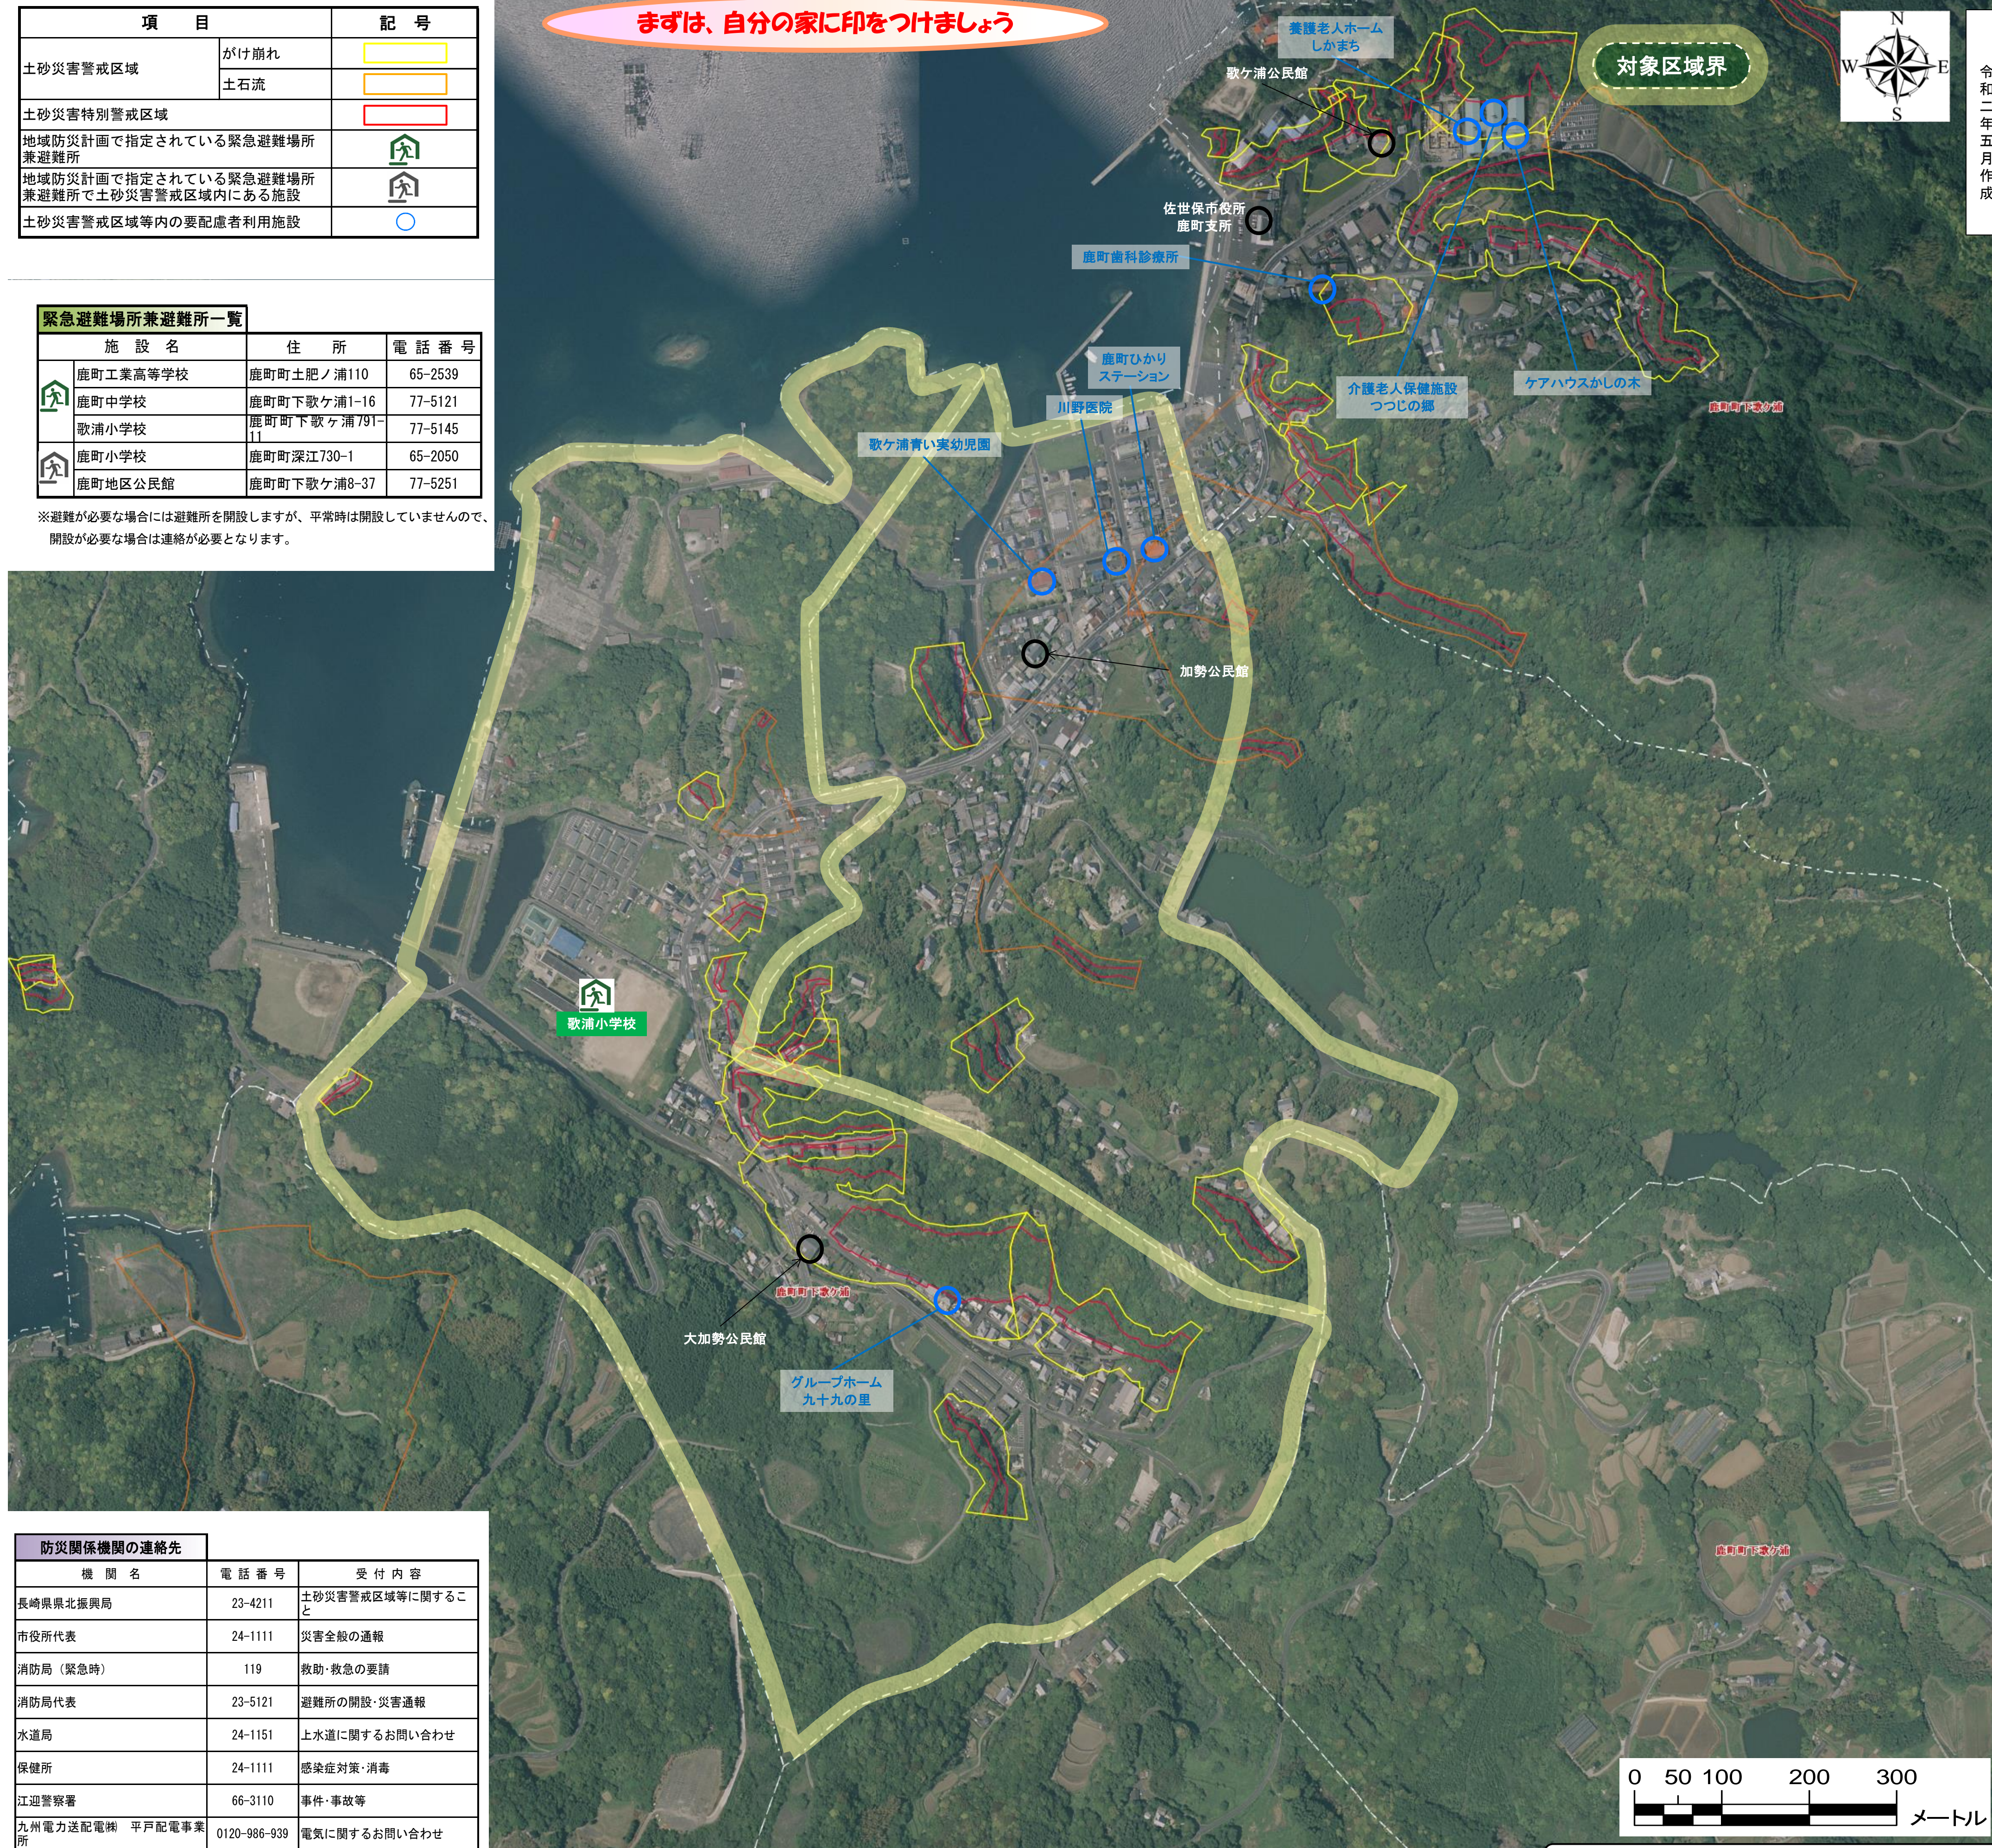

まずは、自分の家に印をつけましょう

対象区域界

防災関係機関の連絡先		
機関名	電話番号	受付内容
長崎県北振興局	23-4211	土砂災害警戒区域等に関すること
市役所代表	24-1111	災害全般の通報
消防局（緊急時）	119	救助・救急の要請
消防局代表	23-5121	避難所の開設・災害通報
水道局	24-1151	上水道に関するお問い合わせ
保健所	24-1111	感染症対策・消毒
江迎警察署	66-3110	事件・事故等
九州電力送配電部 平戸配電事業所	0120-986-939	電気に関するお問い合わせ
N T T 佐世保営業所	23-0001	電話に関するお問い合わせ

このマップに関する問い合わせ先：佐世保市役所 土木部 河川課 千857-8585 佐世保市八幡町1番10号 TEL：0956-24-1111（代表）

本マップの航空写真は、平成20年2月に撮影されたものです。