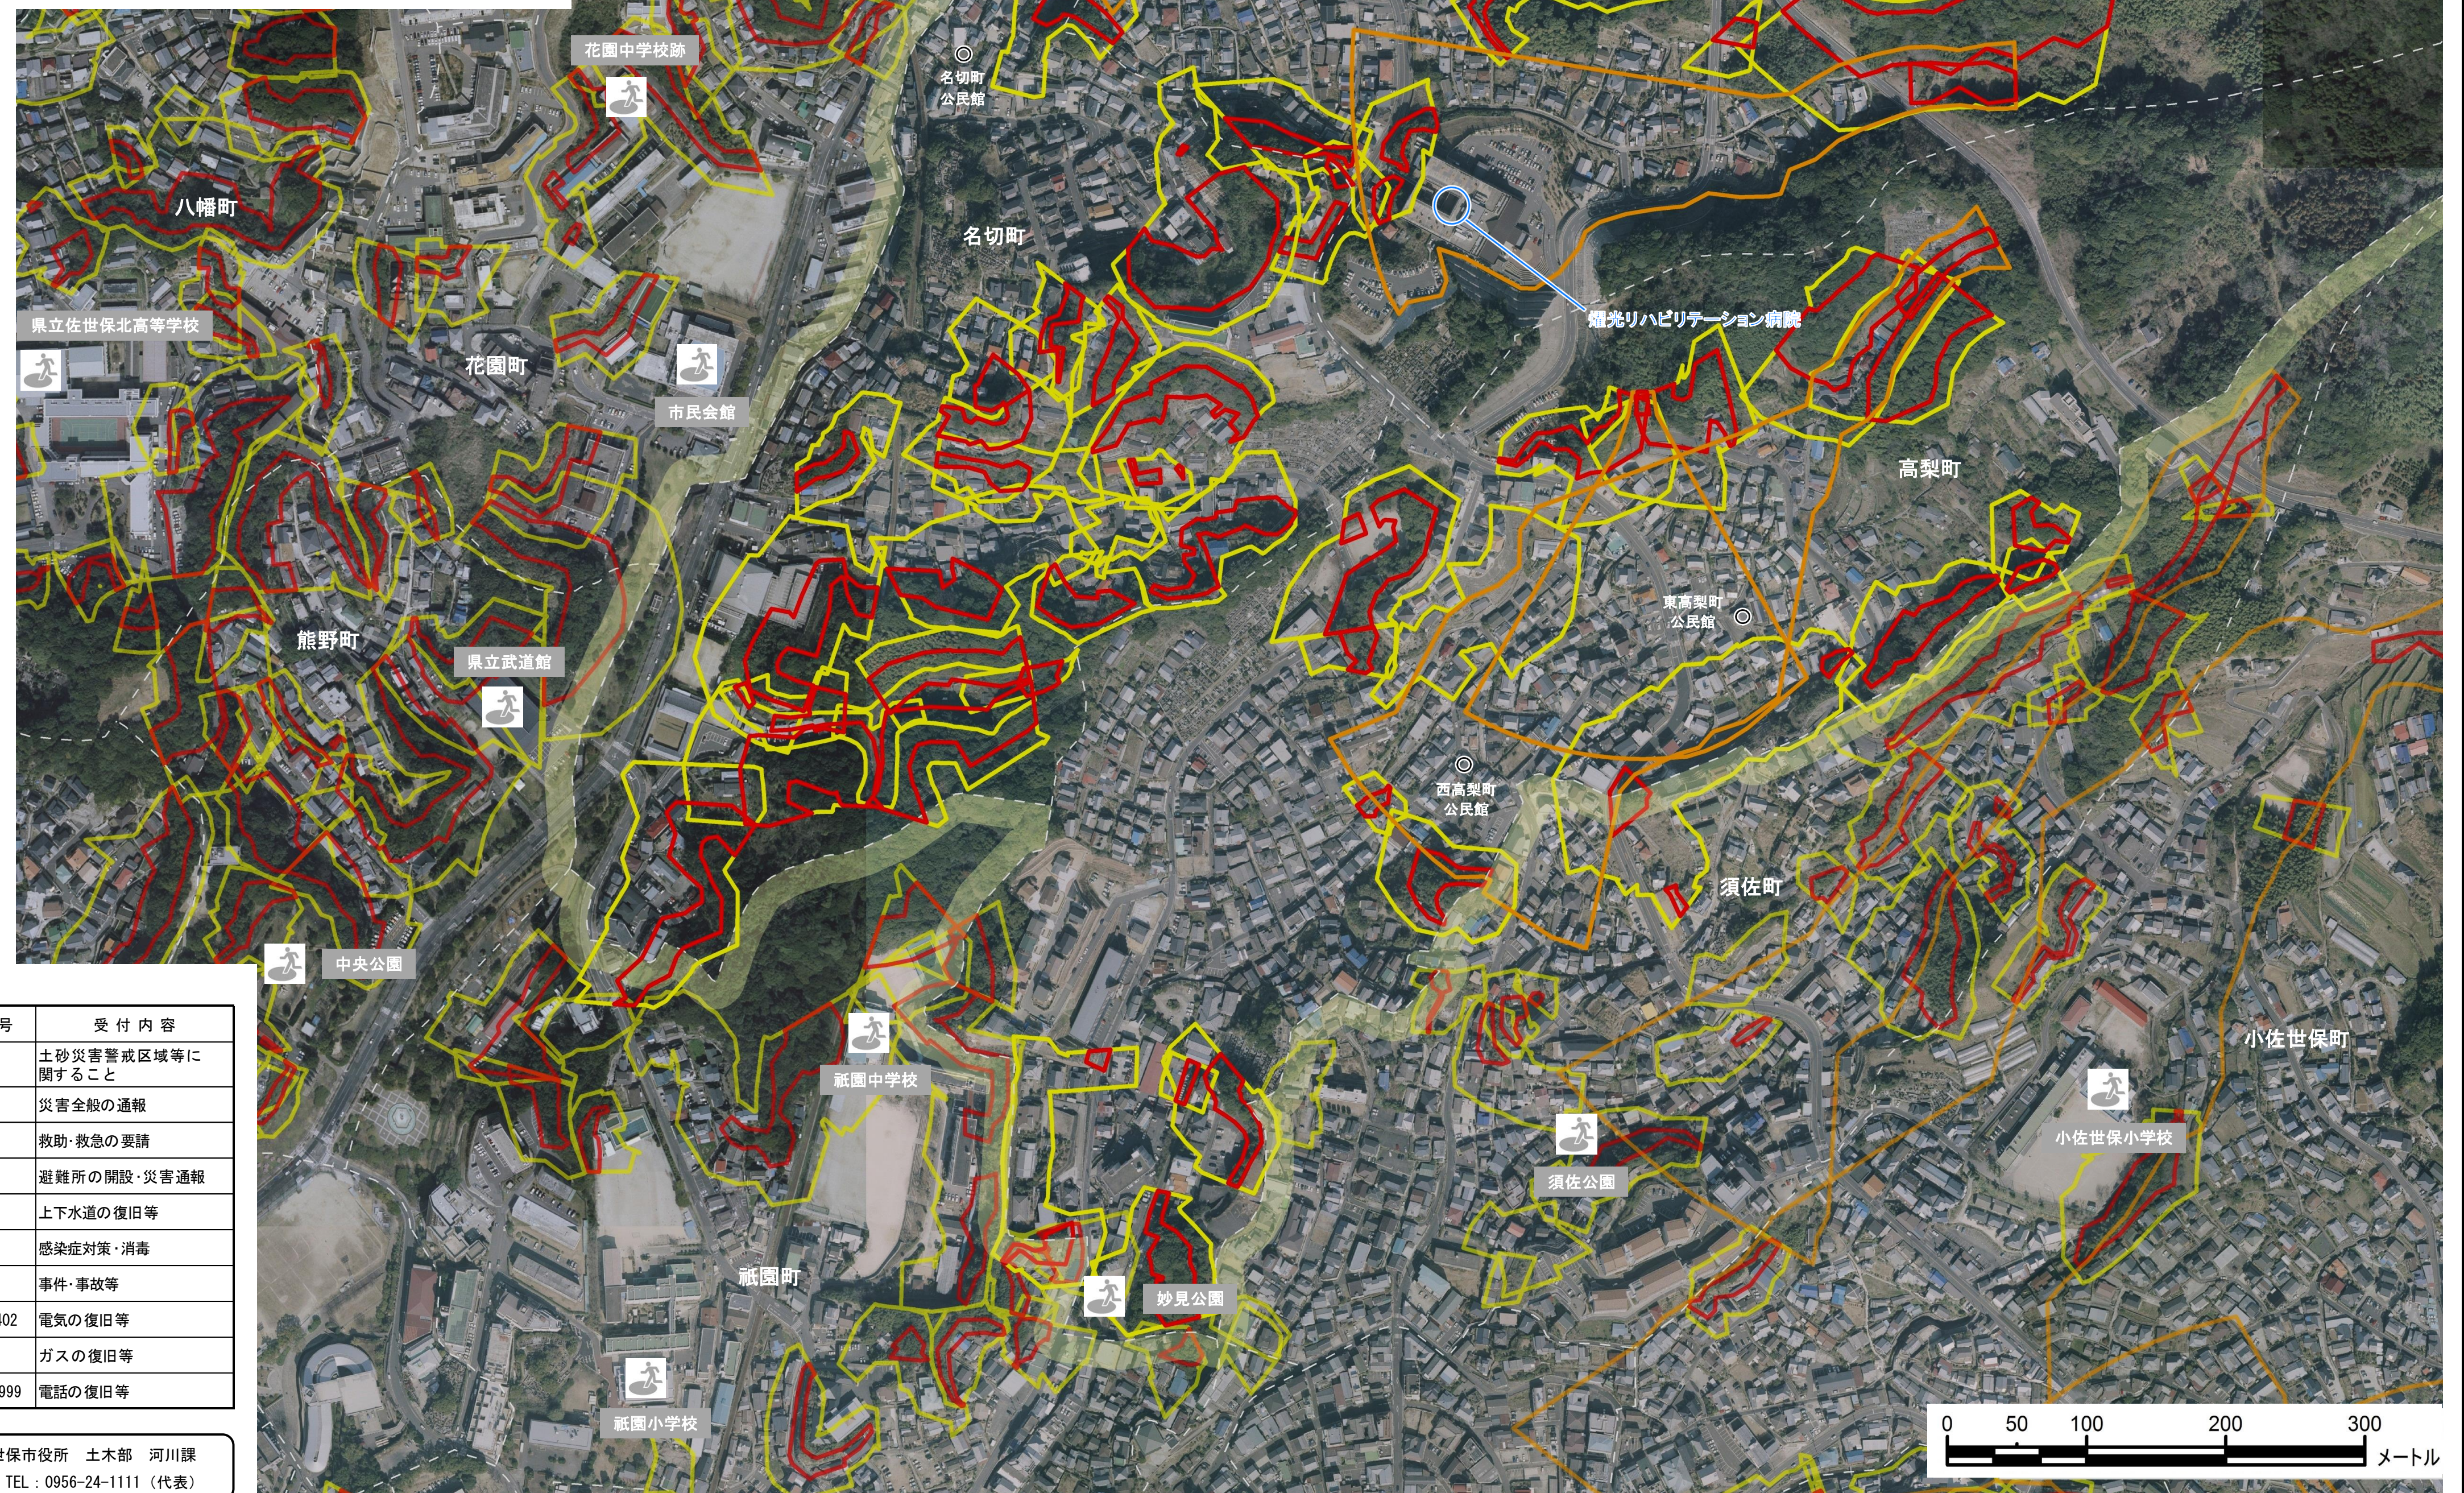

まずは、自分の家に印をつけましょう

対象区域界

防災関係機関の連絡先

機関名	電話番号	受付内容
長崎県北振興局	23-4211	土砂災害警戒区域等に関すること
市役所代表	24-1111	災害全般の通報
消防局(緊急時)	119	救助・救急の要請
消防局代表	23-5121	避難所の開設・災害通報
水道局	24-1151	上下水道の復旧等
保健所	24-1111	感染症対策・消毒
佐世保警察署	23-0110	事件・事故等
九州電力佐世保営業所	0120-986-402	電気の復旧等
西部ガス佐世保支店	23-5951	ガスの復旧等
NTT長崎災害対策本部	090-5948-2999	電話の復旧等

このマップに関する問い合わせ先：佐世保市役所 土木部 河川課
〒857-8585 佐世保市八幡町1番10号 TEL：0956-24-1111（代表）