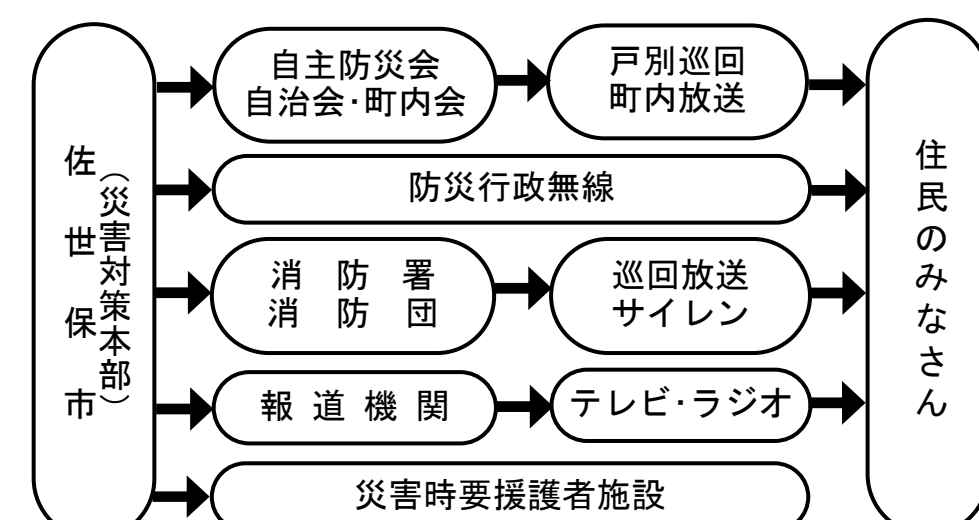

### ②雨が強くなったら、積極的に雨量情報、予報、警報等の情報を入手しましょう！

- まずはテレビやラジオ等で気象情報を確認しましょう。
- 雨が強くなってきたら、電話やインターネットでも確認しましょう。
- 『土砂災害警戒情報』は、大雨により土砂災害の危険度が高まった時に気象台と長崎県が共同して発表する情報です。自主避難行動の目安としましょう。

- ・気象庁 長崎海洋気象台 電話(177)
- ・気象庁 インターネットアドレス  
(<http://www.jma.go.jp/>)
- ・長崎県河川砂防情報システムアドレス  
(<http://www.kasen-sabo.pref.nagasaki.jp/>)

### ③周辺の斜面や溪流で、こんな前兆現象を見たら、聞いたら早めに自主的な避難を心がけましょう！

○がけ崩れの前兆現象 がけ崩れとは、長雨や集中豪雨等により、がけが急に崩れ落ちる現象。

- ・斜面から水が湧き出してくる
- ・斜面に亀裂が生じる
- ・小石がバラバラと落ちてくる

○土石流の前兆現象 土石流とは、長雨や集中豪雨等により、山や川の石や砂が水と一体となって一気に下流へ流れる現象。

- ・山鳴りがする
- ・雨が降り続けているのに谷川の水位が下がる
- ・谷川の水が急に濁り、流木が混ざる

### ④緊急の場合は、指定の避難場所にとらわれず、近くの安全な場所に避難してください。

○避難勧告・避難指示(命令)は、下図のような経路で住民のみなさんに伝達されます。

※前兆現象等により危険を感じたら、避難勧告等の発表がなくても、指定の避難場所にとらわれず、土砂災害警戒区域の外側の安全な場所へ、急いで避難してください。  
 ※指定の避難場所：地域防災計画で指定されている避難所（屋内施設）、避難地（学校のグラウンド、公園等）