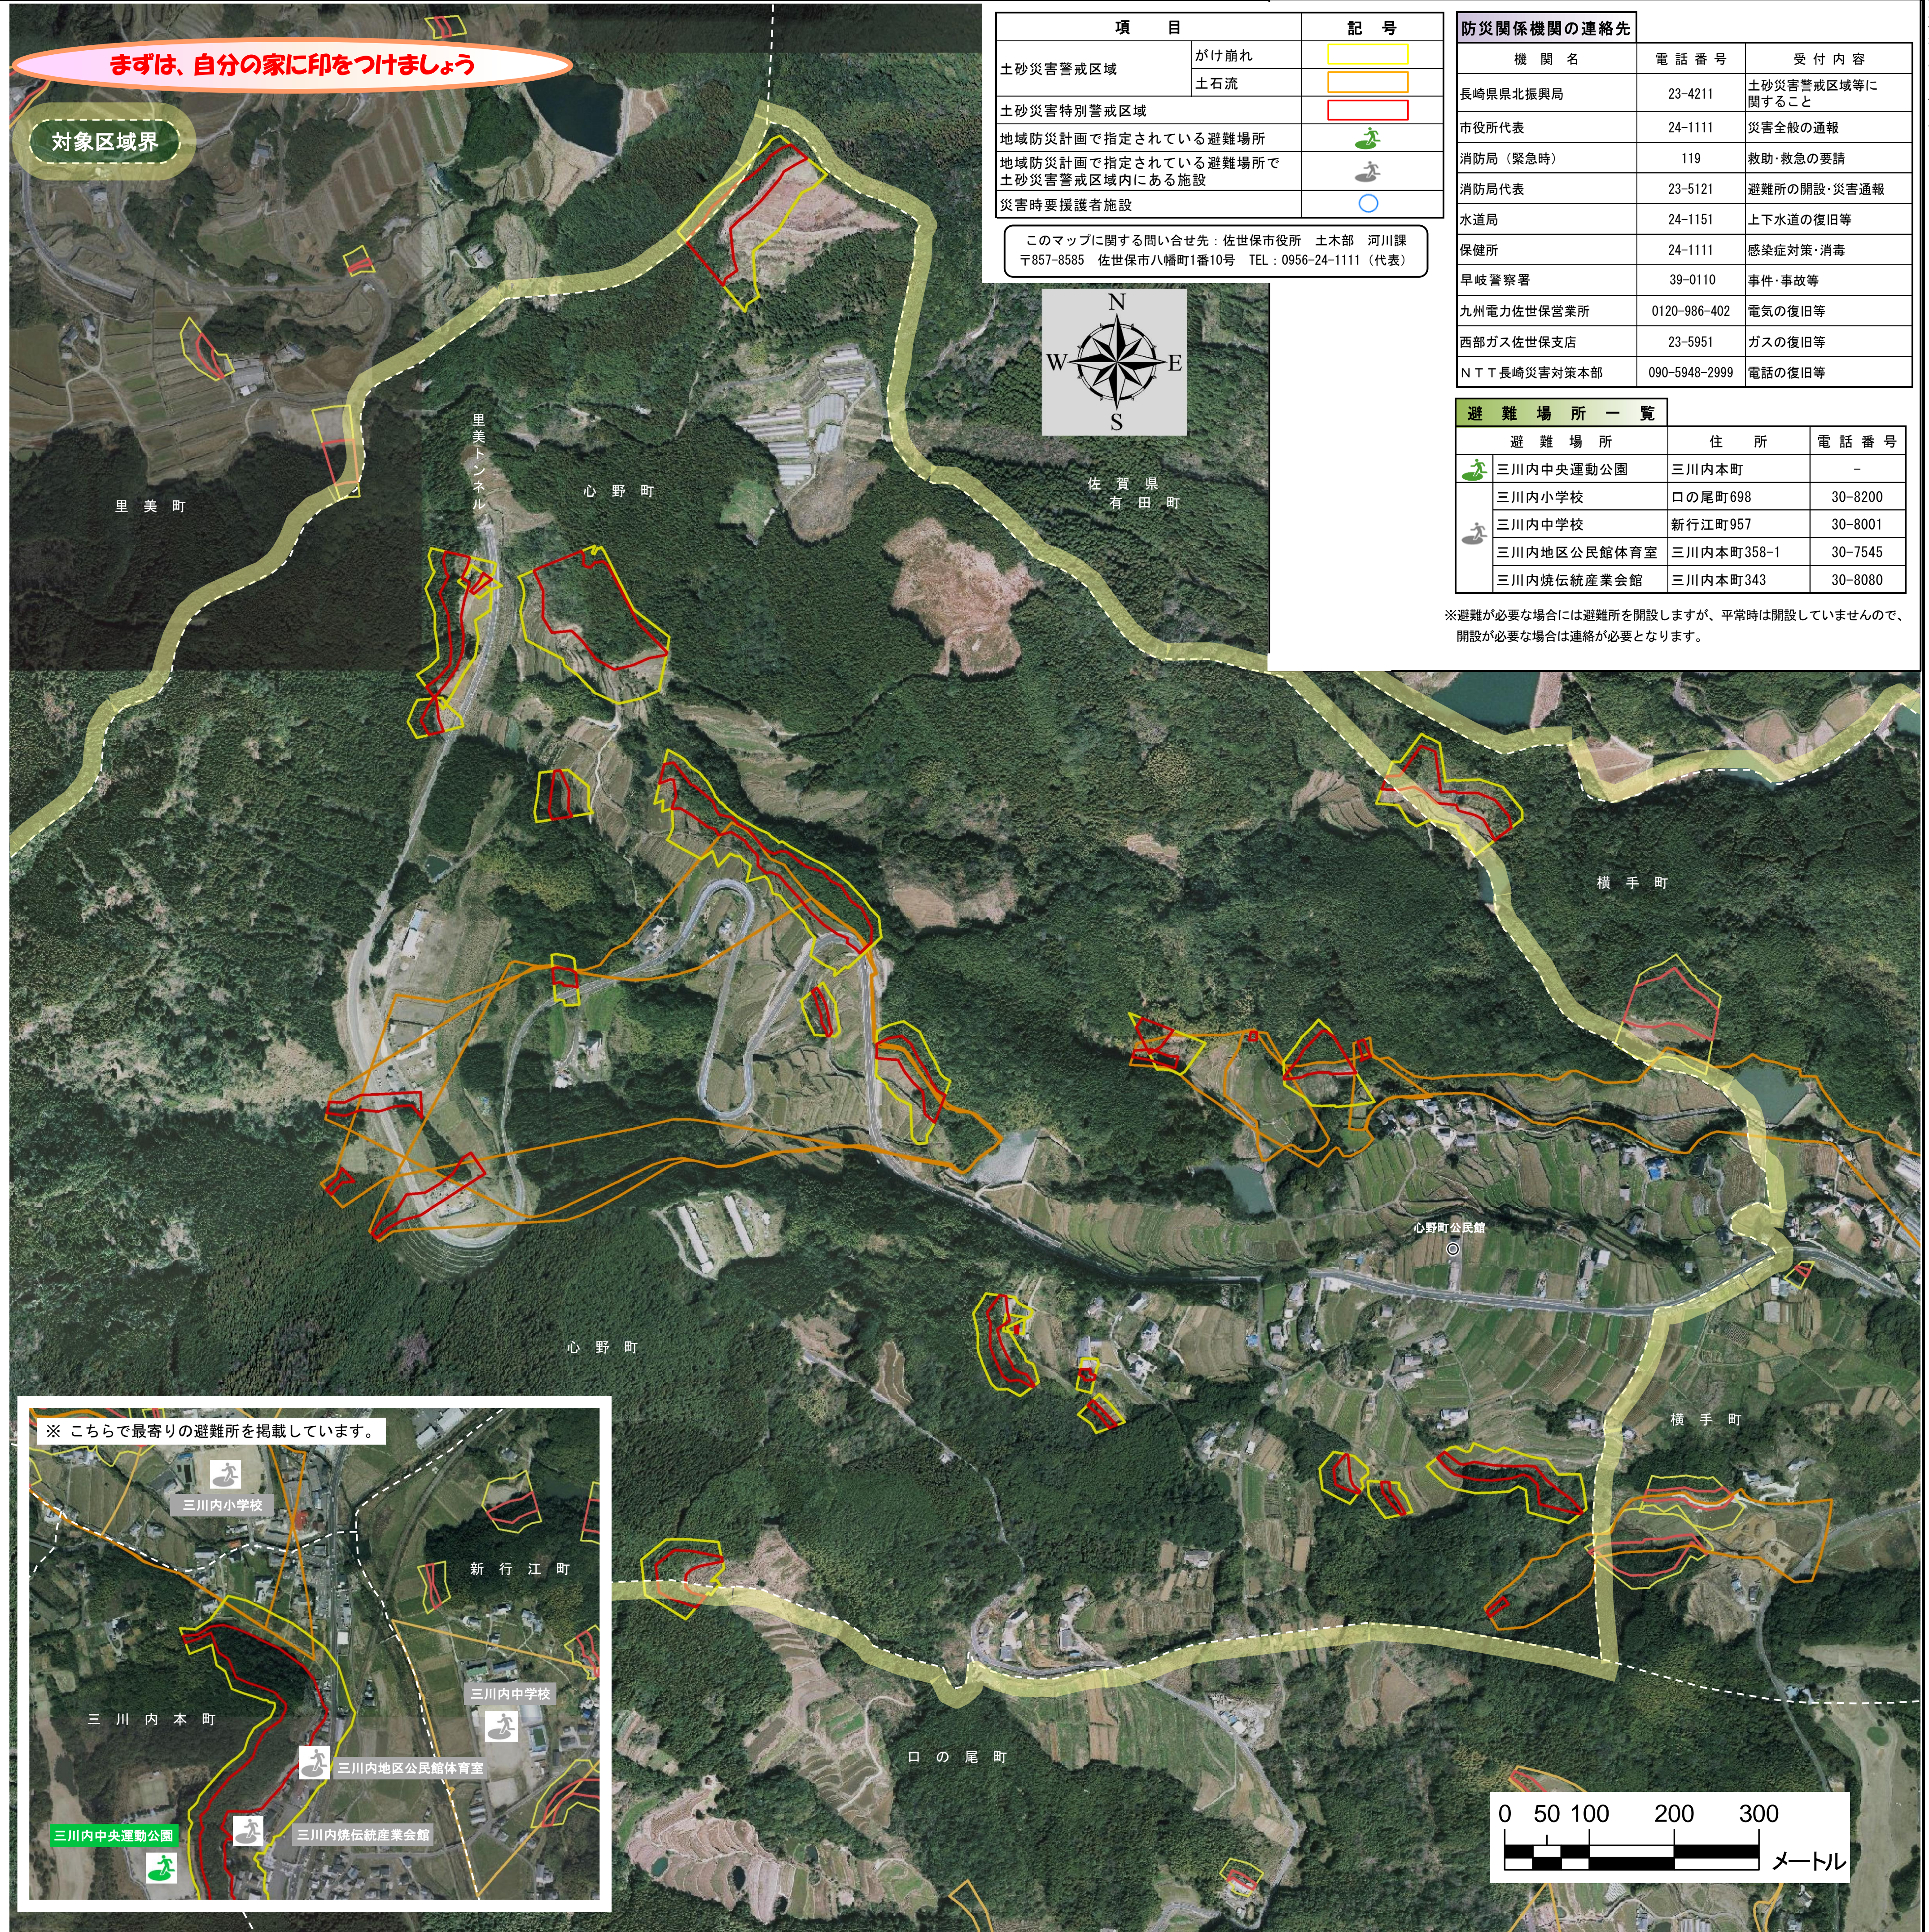

まずは、自分の家に印をつけましょう

対象区域界

項目	記号
土砂災害警戒区域	がけ崩れ 土石流
土砂災害特別警戒区域	
地域防災計画で指定されている避難場所	
地域防災計画で指定されている避難場所で土砂災害警戒区域内にある施設	
災害時要援護者施設	

このマップに関する問い合わせ先：佐世保市役所 土木部 河川課
〒857-8585 佐世保市八幡町1番10号 TEL：0956-24-1111（代表）

防災関係機関の連絡先		
機関名	電話番号	受付内容
長崎県北振興局	23-4211	土砂災害警戒区域等に関すること
市役所代表	24-1111	災害全般の通報
消防局（緊急時）	119	救助・救急の要請
消防局代表	23-5121	避難所の開設・災害通報
水道局	24-1151	上下水道の復旧等
保健所	24-1111	感染症対策・消毒
早岐警察署	39-0110	事件・事故等
九州電力佐世保営業所	0120-986-402	電気の復旧等
西部ガス佐世保支店	23-5951	ガスの復旧等
N T T長崎災害対策本部	090-5948-2999	電話の復旧等

避難場所一覧		
避難場所	住所	電話番号
三川内中央運動公園	三川内本町	-
三川内小学校	口の尾町698	30-8200
三川内中学校	新行江町957	30-8001
三川内地区公民館体育室	三川内本町358-1	30-7545
三川内焼伝統産業会館	三川内本町343	30-8080

※避難が必要な場合には避難所を開設しますが、平常時は開設していませんので、開設が必要な場合は連絡が必要となります。