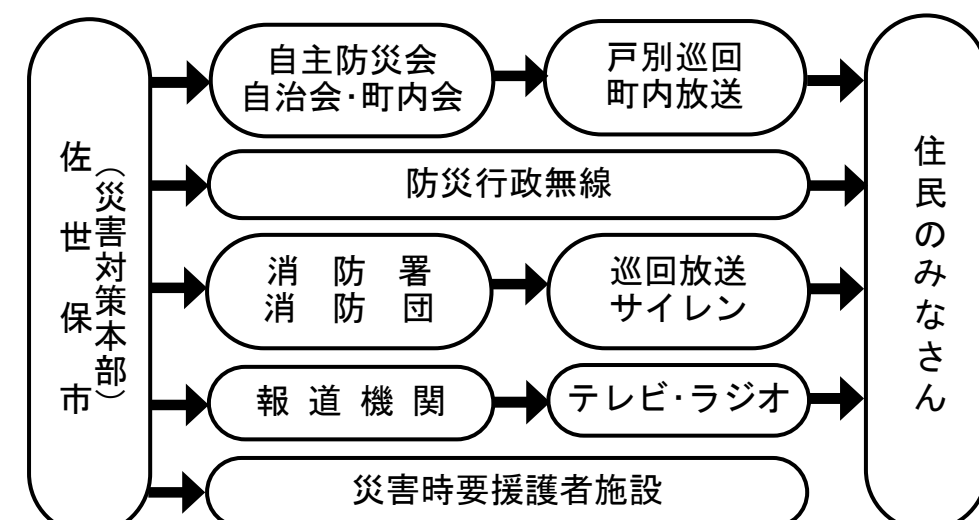

○土砂災害警戒区域以外の箇所でも、土砂災害の発生する可能性がありますので、自分の住んでいる家の周辺の斜面や溪流、避難場所をよく確認しましょう。

②雨が強くなったら、積極的に雨量情報、予報、警報等の情報を入手しましょう！

○まずはテレビやラジオ等で気象情報を確認しましょう。

○雨が強くなってきたら、電話やインターネットでも確認しましょう。

○『土砂災害警戒情報』は、大雨により土砂災害の危険度が高まった時に気象台と長崎県が共同して発表する情報です。自主避難行動の目安としましょう。

・気象庁 福岡管区気象台 長崎地方気象台

・気象庁 インターネットアドレス

(<http://www.jma.go.jp/>)

・長崎県河川砂防情報システムアドレス

(<http://www.kasen-sabo.pref.nagasaki.jp/>)

③周辺の斜面や溪流で、こんな前兆現象を見たら、聞いたら早めに自主的な避難を心がけましょう！

○がけ崩れの前兆現象 がけ崩れとは、長雨や集中豪雨等により、がけが急に崩れ落ちる現象。

- ・斜面から水が湧き出してくる
- ・斜面に亀裂が生じる
- ・小石がバラバラと落ちてくる

○土石流の前兆現象 土石流とは、長雨や集中豪雨等により、山や川の石や砂が水と一体となって一気に下流へ流れる現象。

- ・山鳴りがする
- ・雨が降り続けているのに谷川の水位が下がる
- ・谷川の水が急に濁り、流木が混ざる

④緊急の場合は、指定の避難場所にとらわれず、近くの安全な場所に避難してください。

○避難勧告等は、下図のような経路で住民のみなさんに伝達されます。