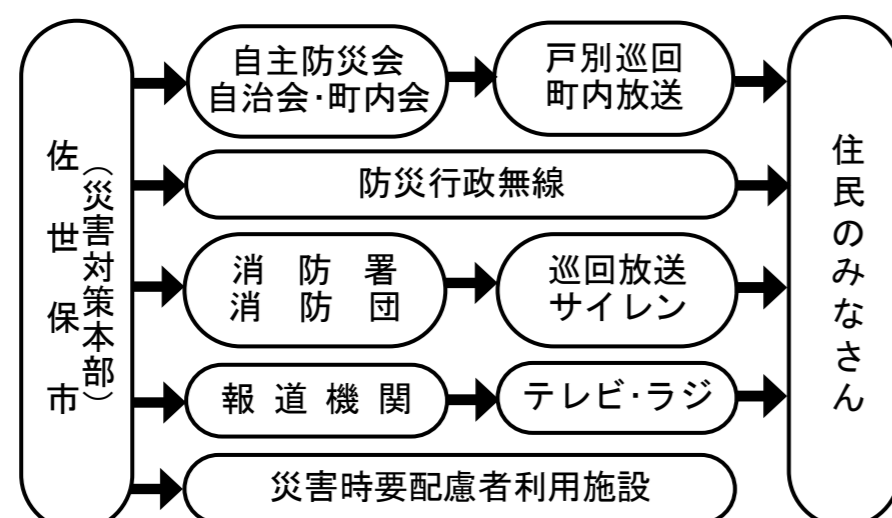

土砂災害ハザードマップとは・・・

急な斜面や裏山では、大雨の際、がけ崩れや土石流などの土砂災害が発生するおそれがあります。このハザードマップは、みなさんが住んでいる地区のなかで、土砂災害が発生した場合に危害を受けるおそれがある範囲や避難場所を示したものです。

日頃から、自分が住んでいる土地、隣近所の土地、避難場所などを確認して、いざという時に適切な避難行動がとれるよう、ご家庭や職場などでお役立てください。

①土砂災害警戒区域や避難場所等を確認しておきましょう！

○黄色 または 橙色 で囲まれた範囲（土砂災害警戒区域）は、「土砂災害が発生した場合、住民の生命又は身体に危害が生じるおそれがある区域」です。

○赤色 で囲まれた範囲（土砂災害特別警戒区域）は、「土砂災害が発生した場合、建築物に損傷が生じ住民の生命又は身体に著しい危害が生じるおそれがある区域」です。

○土砂災害警戒区域等にお住まいの方は、大雨の時には警戒避難が必要となる可能性がありますので注意してください。

○土砂災害警戒区域以外の箇所でも、土砂災害の発生する可能性がありますので、自分の住んでいる家の周辺の斜面や溪流、避難場所をよく確認しましょう。

②雨が強くなったら、積極的に雨量情報、予報、警報等の情報を入手しましょう！

○まずはテレビやラジオ等で気象情報を確認しましょう。

○雨が強くなってきたら、電話やインターネットでも確認しましょう。

○『土砂災害警戒情報』は、大雨により土砂災害の危険度が高まった時に気象台と長崎県が共同して発表する情報です。自主避難行動の目安としましょう。

- ・気象庁 福岡管区気象台 長崎地方気象台
- ・気象庁 インターネットアドレス
  (<http://www.jma.go.jp/>)
- ・長崎県河川砂防情報システムアドレス
  (<http://www.kasen-sabo.pref.nagasaki.jp/>)

③周辺の斜面や溪流で、こんな前兆現象を見たら、聞いたら早めに自主的な避難を心がけましょう！

○がけ崩れの前兆現象 がけ崩れとは、長雨や集中豪雨等により、がけが急に崩れ落ちる現象。

- ・斜面から水が湧き出してくる
- ・斜面に亀裂が生じる
- ・小石がバラバラと落ちてくる
- ・斜面に膨らみがみられる

○土石流の前兆現象 土石流とは、長雨や集中豪雨等により、山や川の石や砂が水と一体となって一気に下流へ流れる現象。

- ・山鳴りがする
- ・雨が降り続けているのに谷川の水位が下がる
- ・谷川の水が急に濁り、流木が混ざる

④緊急の場合は、指定の避難場所にとらわれず、近くの安全な場所に避難してください。

○避難勧告等は、下図のような経路で住民のみなさんに伝達されます。

※前兆現象等により危険を感じたら、避難勧告等の発表がなくても、指定の避難場所にとらわれず、土砂災害警戒区域の外側の安全な場所へ、急いで避難してください。

※指定の避難場所：地域防災計画で指定されている避難所（屋内施設）、避難地（学校のグラウンド、公園等）

防災関係機関の連絡先

機関名	電話番号	受付内容
長崎県北振興局	23-4211	土砂災害警戒区域等に関すること
市役所代表	24-1111	災害全般の通報
消防局（緊急時）	119	救助・救急の要請
消防局代表	23-5121	避難所の開設・災害通報
水道局	24-1151	上下水道の復旧等
保健所	24-1111	感染症対策・消毒
佐世保警察署	23-0110	事件・事故等
九州電力佐世保営業所	0120-986-402	電気の復旧等
西部ガス佐世保支店	23-5951	ガスの復旧等
N T T 長崎災害対策本部	090-5948-2999	電話の復旧等

このマップに関する問い合わせ先：佐世保市役所 土木部 河川課 電話 857-8585 佐世保市八幡町1番10号 TEL: 0956-24-1111 (代表)