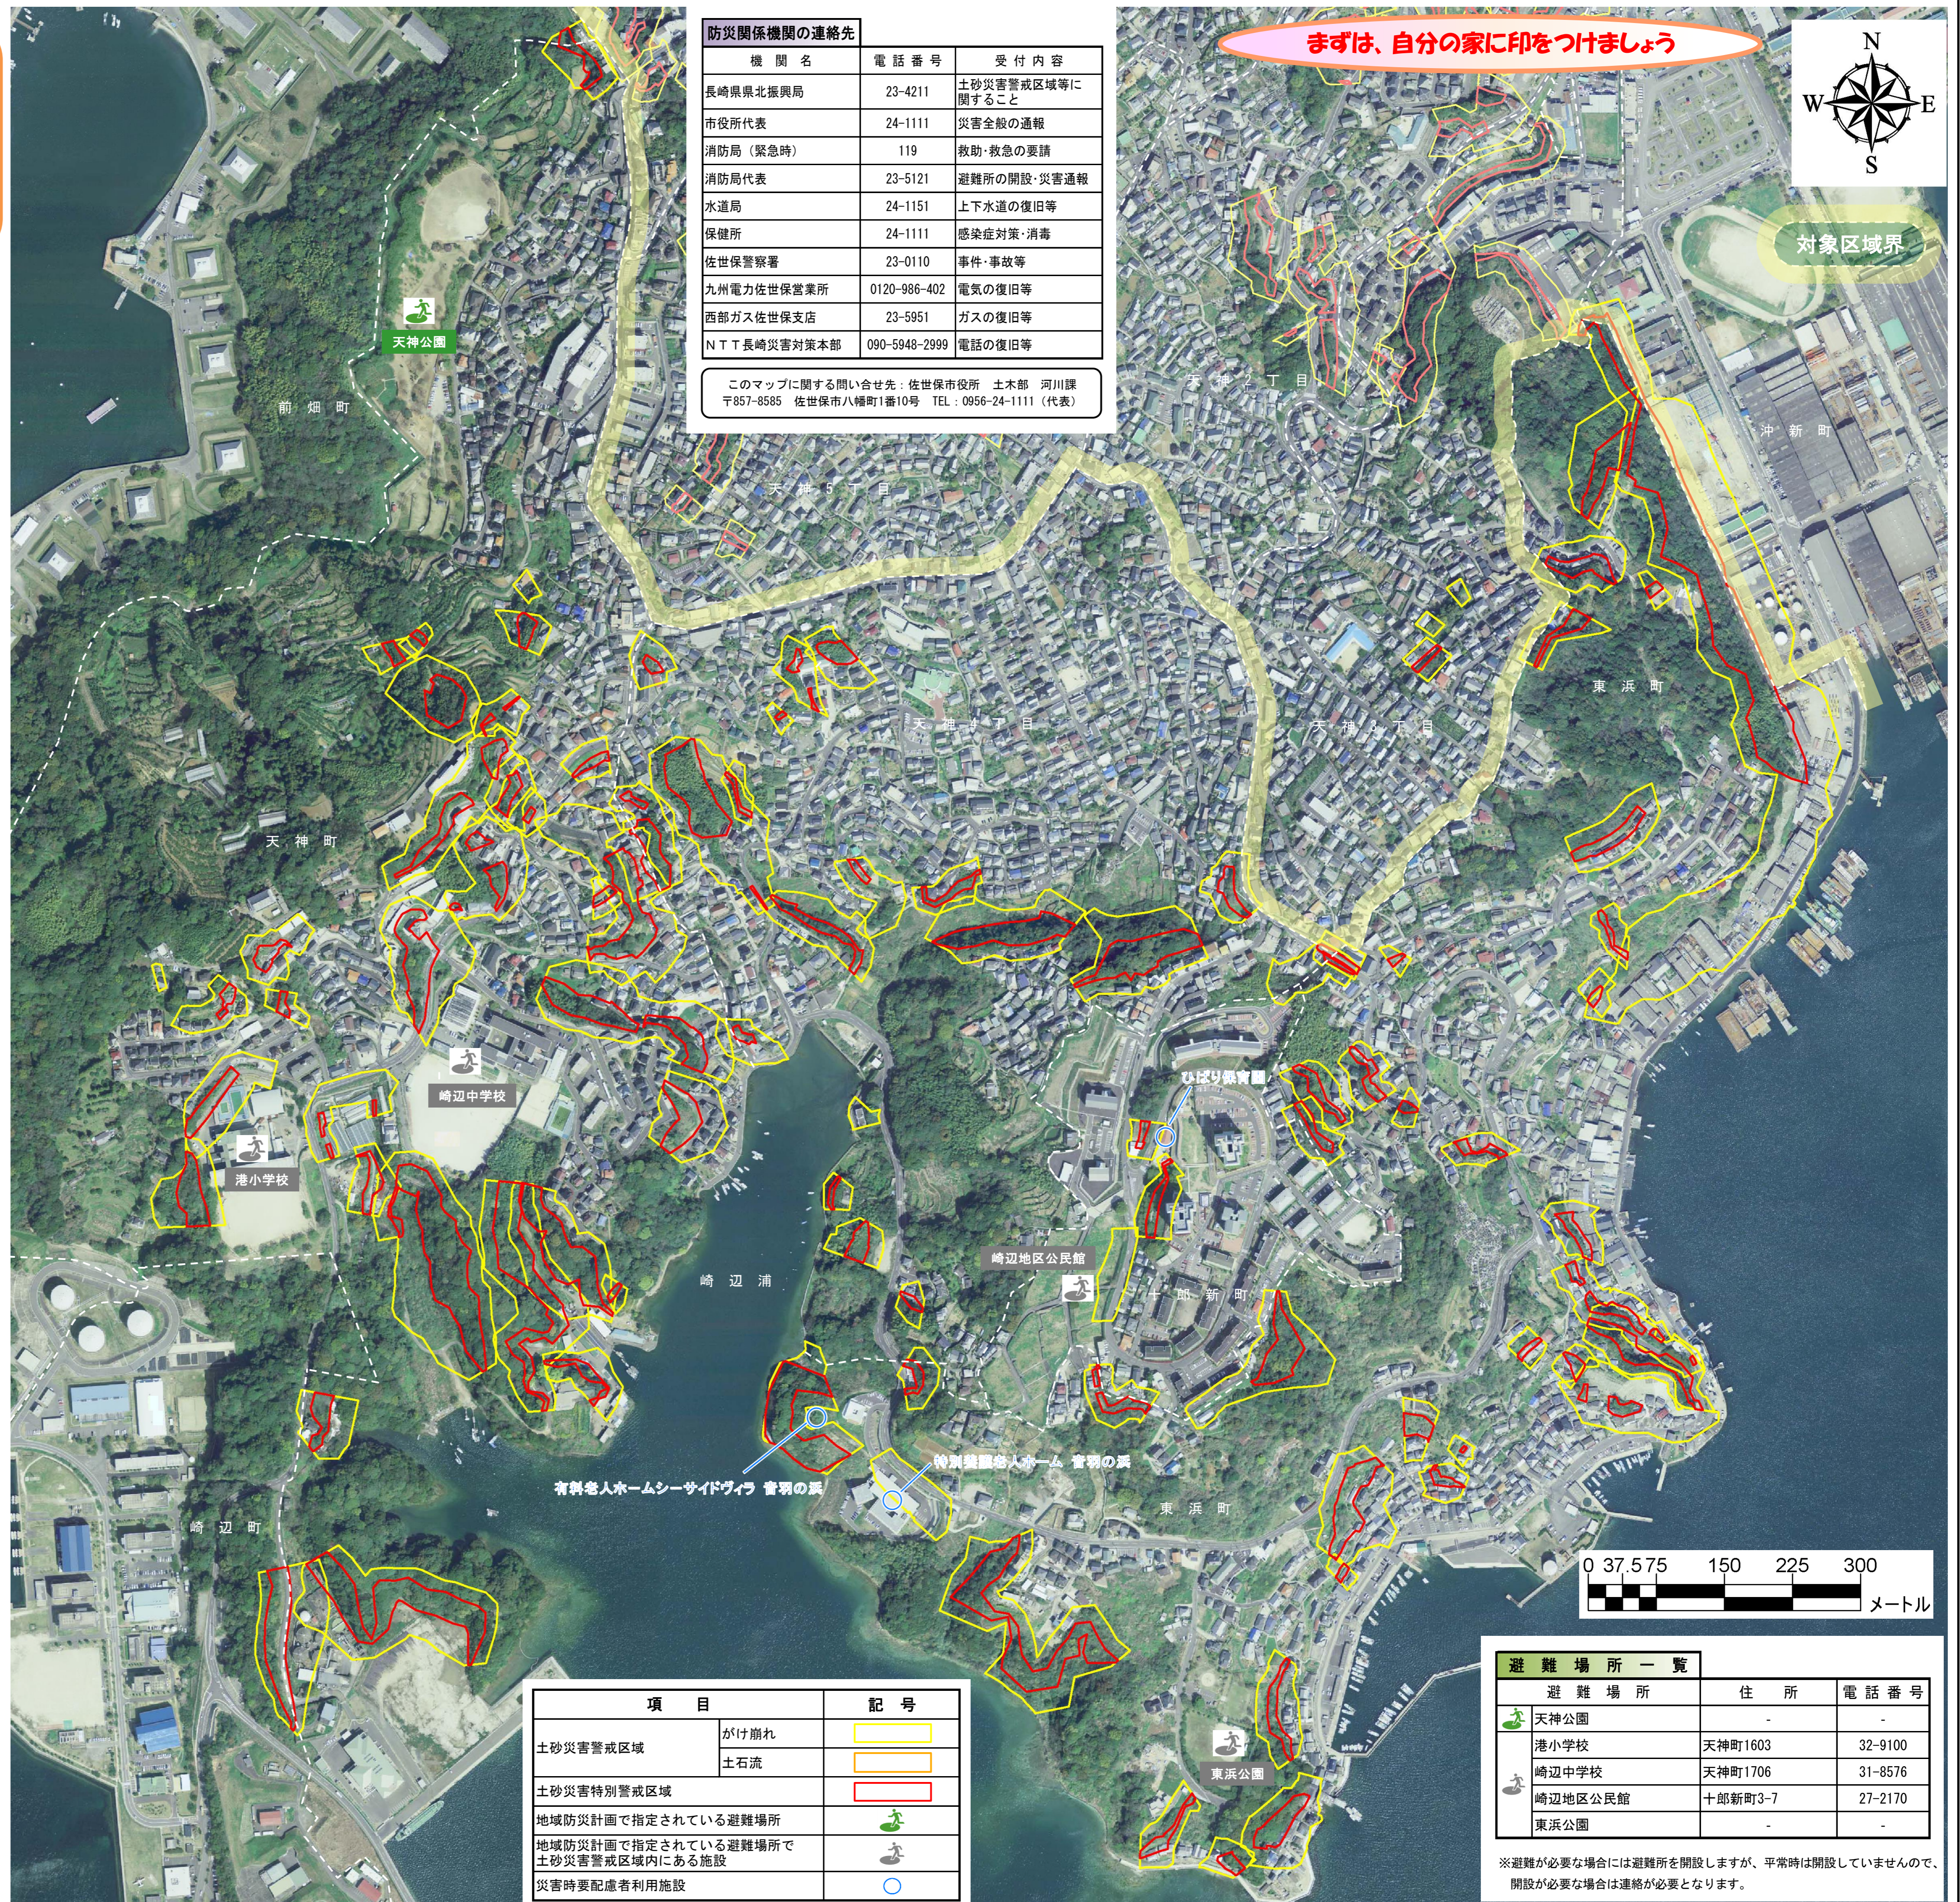

○土砂災害警戒区域等にお住まいの方は、大雨の時には警戒避難が必要となる可能性がありますので注意してください。

○土砂災害警戒区域以外の箇所でも、土砂災害の発生する可能性がありますので、自分の住んでいる家の周辺の斜面や溪流、避難場所をよく確認しましょう。

②雨が強くなったら、積極的に雨量情報、予報、警報等の情報を入手しましょう！

○まずはテレビやラジオ等で気象情報を確認しましょう。

○雨が強くなってきたら、電話やインターネットでも確認しましょう。

○『土砂災害警戒情報』は、大雨により土砂災害の危険度が高まった時に気象台と長崎県が共同して発表する情報です。自主避難行動の目安としましょう。

- ・気象庁 福岡管区気象台 長崎地方気象台
- ・気象庁 インターネットアドレス
  (<http://www.jma.go.jp/>)
- ・長崎県河川砂防情報システムアドレス
  (<http://www.kasen-sabo.pref.nagasaki.jp/>)

③周辺の斜面や溪流で、こんな前兆現象を見たら、聞いたら早めに自主的な避難を心がけましょう！

○がけ崩れの前兆現象 がけ崩れとは、長雨や集中豪雨等により、がけが急に崩れ落ちる現象。

- ・斜面から水が湧き出してくる
- ・斜面に亀裂が生じる
- ・小石がバラバラと落ちてくる
- ・斜面に膨らみがみられる

○土石流の前兆現象 土石流とは、長雨や集中豪雨等により、山や川の石や砂が水と一体となって一気に下流へ流れる現象。

- ・山鳴りがする
- ・雨が降り続けているのに谷川の水位が下がる
- ・谷川の水が急に濁り、流木が混ざる

④緊急の場合は、指定の避難場所にとらわれず、近くの安全な場所に避難してください。

○避難勧告等は、下図のような経路で住民のみなさんに伝達されます。

※前兆現象等により危険を感じたら、避難勧告等の発表がなくても、指定の避難場所にとらわれず、土砂災害警戒区域の外側の安全な場所へ、急いで避難してください。

※指定の避難場所：地域防災計画で指定されている避難所（屋内施設）、避難地（学校のグラウンド、公園等）

防災関係機関の連絡先

機関名	電話番号	受付内容
長崎県北振興局	23-4211	土砂災害警戒区域等に関すること
市役所代表	24-1111	災害全般の通報
消防局（緊急時）	119	救助・救急の要請
消防局代表	23-5121	避難所の開設・災害通報
水道局	24-1151	上下水道の復旧等
保健所	24-1111	感染症対策・消毒
佐世保警察署	23-0110	事件・事故等
九州電力佐世保営業所	0120-986-402	電気の復旧等
西部ガス佐世保支店	23-5951	ガスの復旧等
N T T 長崎災害対策本部	090-5948-2999	電話の復旧等

このマップに関する問い合わせ先：佐世保市役所 土木部 河川課 電話 857-8585 佐世保市八幡町1番10号 TEL: 0956-24-1111 (代表)

まずは、自分の家に印をつけましょう

対象区域界

項目	記号
土砂災害警戒区域	がけ崩れ (Yellow outline)
	土石流 (Orange outline)
土砂災害特別警戒区域	(Red outline)
地域防災計画で指定されている避難場所	(Green tree icon)
地域防災計画で指定されている避難場所 土砂災害警戒区域内にある施設	(Green tree icon with circle)
災害時要配慮者利用施設	(Blue circle icon)

避難場所一覧		
避難場所	住所	電話番号
天神公園	-	-
港小学校	天神町1603	32-9100
崎辺中学校	天神町1706	31-8576
崎辺地区公民館	十郎新町3-7	27-2170
東浜公園	-	-

※避難が必要な場合には避難所を開設しますが、平常時は開設していませんので、開設が必要な場合は連絡が必要となります。