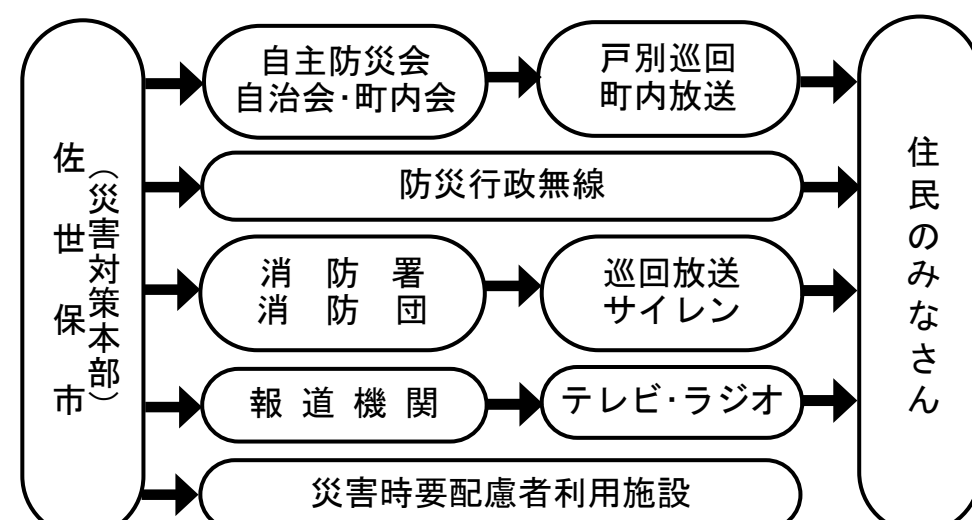

まずは、自分の家に印をつけましょう

土砂災害ハザードマップとは・・・

急な斜面や裏山では、大雨の際、がけ崩れや土石流などの土砂災害が発生するおそれがあります。このハザードマップは、みなさんが住んでいる地区のなかで、土砂災害が発生した場合に危害を受けるおそれがある範囲や避難場所を示したものです。

日頃から、自分が住んでいる土地、隣近所の土地、避難場所などを確認して、いざという時に適切な避難行動がとれるよう、ご家庭や職場などでお役立てください。

①土砂災害警戒区域や避難場所等を確認しておきましょう！

- ○黄色 または 橙色 で囲まれた範囲（土砂災害警戒区域）は、「土砂災害が発生した場合、住民の生命又は身体に危害が生じるおそれがある区域」です。
- ○赤色 で囲まれた範囲（土砂災害特別警戒区域）は、「土砂災害が発生した場合、建築物に損傷が生じ住民の生命又は身体に著しい危害が生じるおそれがある区域」です。
- ○土砂災害警戒区域等にお住まいの方は、大雨の時には警戒避難が必要となる可能性がありますので注意してください。
- ○土砂災害警戒区域以外の箇所でも、土砂災害の発生する可能性がありますので、自分の住んでいる家の周辺の斜面や溪流、避難場所をよく確認しましょう。

②雨が強くなったら、積極的に雨量情報、予報、警報等の情報を入手しましょう！

- ○まずはテレビやラジオ等で気象情報を確認しましょう。
- ○雨が強くなってきたら、電話やインターネットでも確認しましょう。
- ○『土砂災害警戒情報』は、大雨により土砂災害の危険度が高まった時に気象台と長崎県が共同して発表する情報です。自主避難行動の目安としましょう。国土交通省防災情報提供センター 携帯サイト

- ・気象庁 福岡管区気象台 長崎地方気象台
- ・気象庁 インターネットアドレス
  (<http://www.jma.go.jp/>)
- ・長崎県河川砂防情報システムアドレス
  (<http://www.kasen-sabo.pref.nagasaki.jp/>)

③周辺の斜面や溪流で、こんな前兆現象を見たら、聞いたら早めに自主的な避難を心がけましょう！

○がけ崩れの前兆現象 がけ崩れとは、長雨や集中豪雨等により、がけが急に崩れ落ちる現象。

- ・斜面から水が湧き出してくる
- ・斜面に亀裂が生じる
- ・小石がバラバラと落ちてくる
- ・斜面に膨らみがみられる

○土石流の前兆現象 土石流とは、長雨や集中豪雨等により、山や川の石や砂が水と一体となって一気に下流へ流れる現象。

- ・山鳴りがする
- ・雨が降り続けているのに谷川の水位が下がる
- ・谷川の水が急に濁り、流木が混ざる

④緊急の場合は、指定の避難場所にとらわれず、近くの安全な場所に避難してください。

○避難勧告等は、下図のような経路で住民のみなさんに伝達されます。

※前兆現象等により危険を感じたら、避難勧告等の発表がなくても、指定の避難場所にとらわれず、土砂災害警戒区域の外側の安全な場所へ、急いで避難してください。
※指定の避難場所：地域防災計画で指定されている避難所（屋内施設）