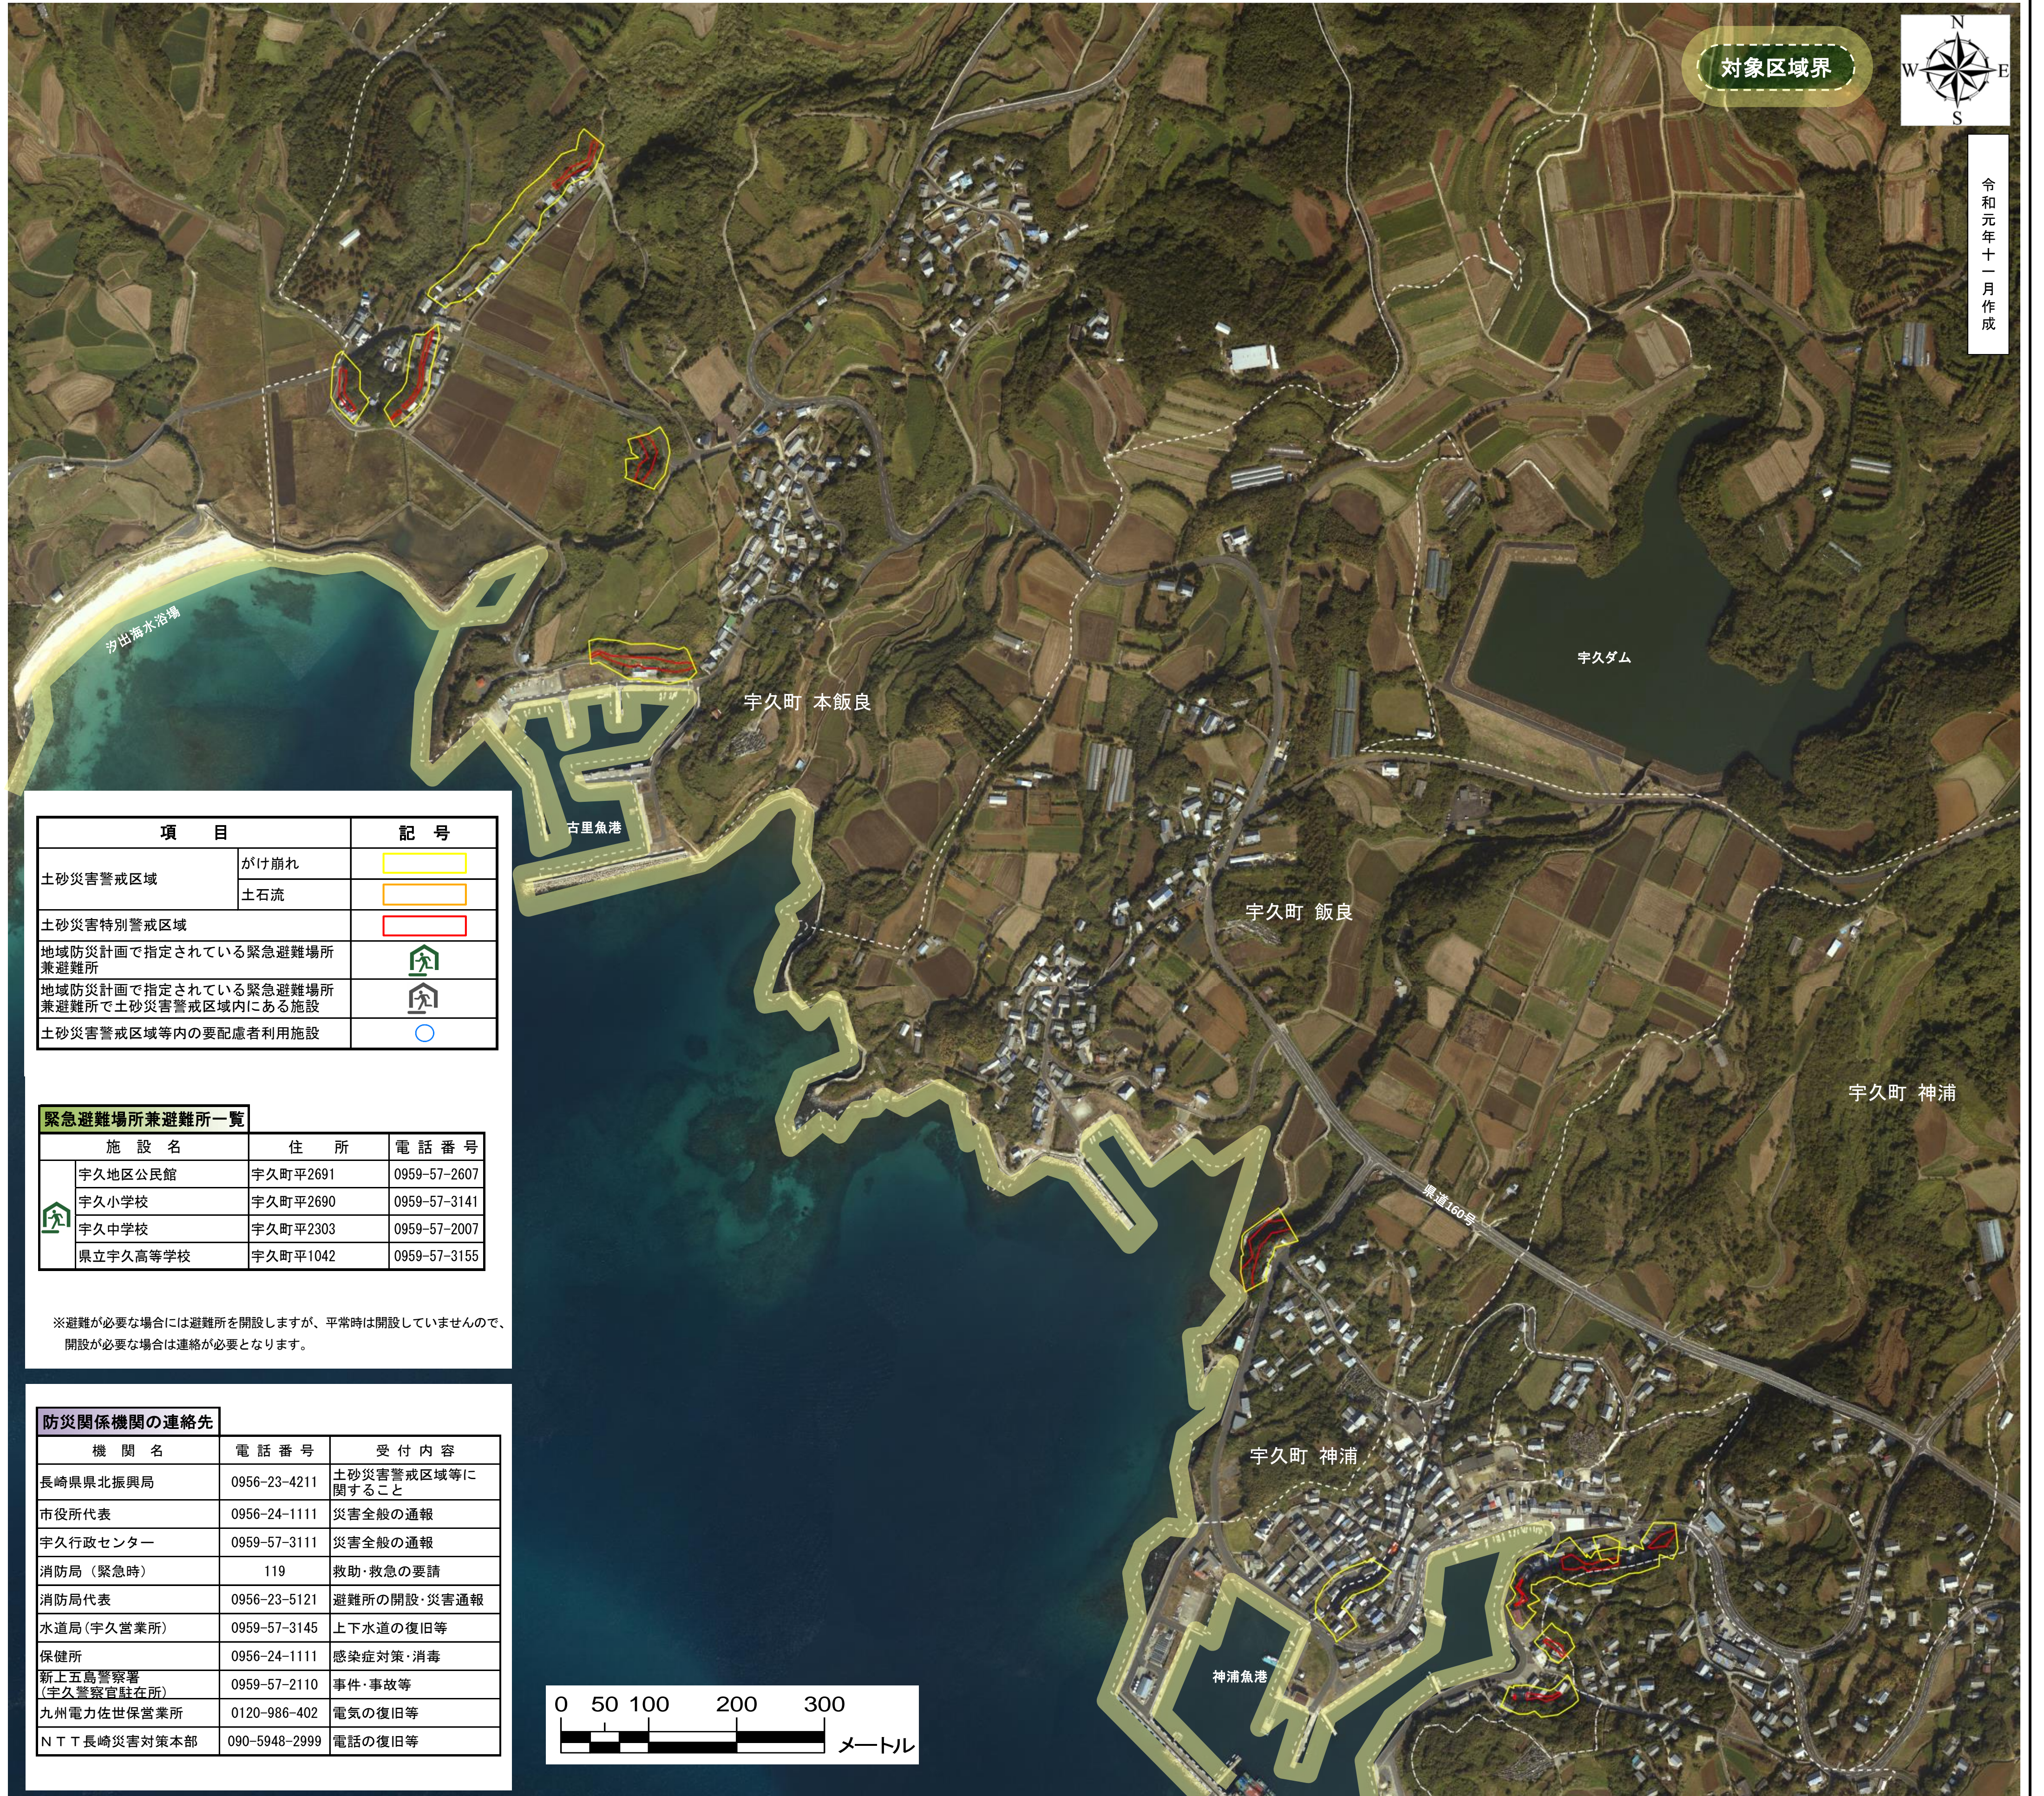

項目	記号
土砂災害警戒区域	がけ崩れ (Yellow box)
	土石流 (Orange box)
土砂災害特別警戒区域	(Red box)
地域防災計画で指定されている緊急避難場所兼避難所	(House icon)
地域防災計画で指定されている緊急避難場所兼避難所で土砂災害警戒区域内にある施設	(House icon with circle)
土砂災害警戒区域等内の要配慮者利用施設	(Blue circle)

緊急避難場所兼避難所一覧

施設名	住所	電話番号
宇久地区公民館	宇久町平2691	0959-57-2607
宇久小学校	宇久町平2690	0959-57-3141
宇久中学校	宇久町平2303	0959-57-2007
県立宇久高等学校	宇久町平1042	0959-57-3155

※避難が必要な場合には避難所を開設しますが、平常時は開設していませんので、開設が必要な場合は連絡が必要となります。

防災関係機関の連絡先

機関名	電話番号	受付内容
長崎県北振興局	0956-23-4211	土砂災害警戒区域等に関すること
市役所代表	0956-24-1111	災害全般の通報
宇久行政センター	0959-57-3111	災害全般の通報
消防局（緊急時）	119	救助・救急の要請
消防局代表	0956-23-5121	避難所の開設・災害通報
水道局（宇久営業所）	0959-57-3145	上下水道の復旧等
保健所	0956-24-1111	感染症対策・消毒
新上五島警察署（宇久警察官駐在所）	0959-57-2110	事件・事故等
九州電力佐世保営業所	0120-986-402	電気の復旧等
N T T 長崎災害対策本部	090-5948-2999	電話の復旧等

対象区域界

令和元年十一月作成