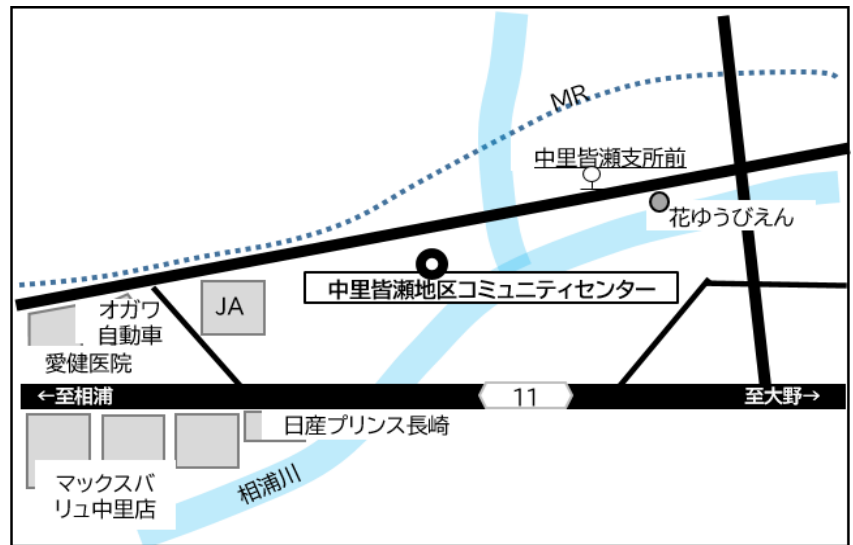

# 令和8年度 ⑩中里皆瀬地区

活動日

第2土曜日 ★8月はお休み

集合時間

午前9時30分

集合場所

中里皆瀬地区コミュニティセンター(上本山町1228-1)

## 最寄のバス停

○中里皆瀬支所前  
佐々・江迎・平戸方面行

予定表 コースは変更になる場合があります

日時		コース	距離(km)
令和8年	4月11日(土)	集合場所～菰田水源地	7.0
	5月9日(土)	集合場所～岳野～八の久保～下本山	6.5
	6月13日(土)	集合場所～牟田原(北村製茶) ※弁当持参	7.6
	7月11日(土)	集合場所～皆瀬～野中町～西高校横～眼鏡岩	7.5
	8月	お休み	
	9月12日(土)	集合場所～☆モデルコース☆「中里皆瀬見晴らしコース」	7.3
	10月10日(土)	集合場所～相浦総合グラウンド ※弁当持参	11.0
	11月14日(土)	集合場所～岡本水源地	7.0
	12月12日(土)	集合場所～桧台～下本山～平戸街道～吉岡	6.5
令和9年	1月9日(日)	集合場所～神社めぐり(中里地区)	5.3
	2月13日(日)	集合場所～野中～くろばし～吉岡	6.0
	3月13日(月)	集合場所～大宮姫神社～今宮神社～平戸街道～吉岡	6.5
	4月10日(月)	集合場所～菰田水源地	7.0