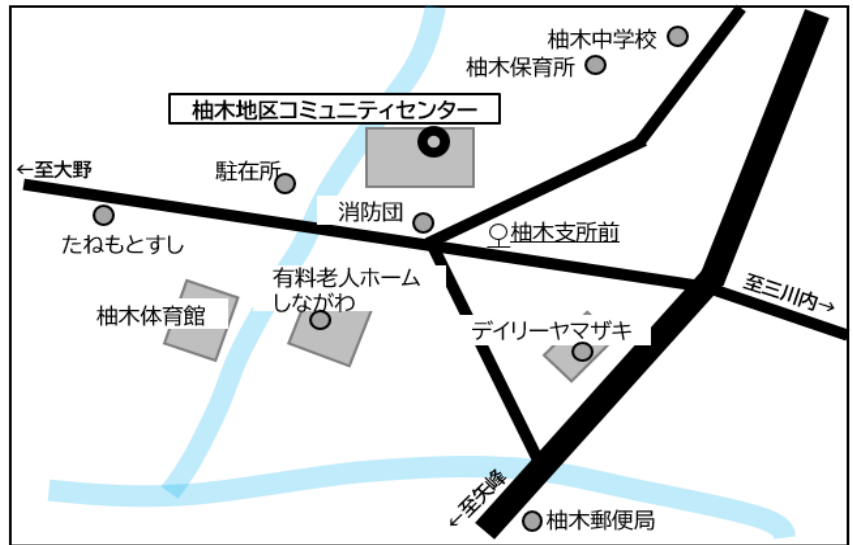

令和8年度 ⑫ 柚木地区

活動日

第3火曜日 ★7・8月・令和8年1月はお休み

集合時間

午前9時30分

集合場所

柚木地区コミュニティセンター(柚木町2088番地2)

最寄のバス停

○柚木支所前
柚木行(池野経由)

○柚木(終点) 徒歩3分
柚木行(矢峰経由)

予定表 コースは変更になる場合があります

日時	コース	距離(km)	
令和8年	4月21日(火) 八重桜を觀賞 集合場所～ふれあいの森公園 ※弁当持参	6.0	
	5月19日(火) 集合場所～☆モデルコース☆「田園満喫 上柚木コース」	7.0	
	6月16日(火) 集合場所～お滝観音コース	6.0	
	7月	お休み	
	8月	お休み	
	9月15日(火) 集合場所～牟田～筒井町～集合場所	3.5	
	10月20日(火) 集合場所～小舟コース	6.8	
	11月17日(火) 集合場所～相当水源地	6.5	
	12月15日(火) 集合場所～三本木～ふれあいの森公園	6.0	
令和9年	1月	お休み	
	2月16日(火) 集合場所～池野公園～集合場所	5.0	
	3月16日(火) 集合場所～お滝観音から元触	6.0	
	4月20日(火) 集合場所～ふれあいの森公園 ※弁当持参	6.0	