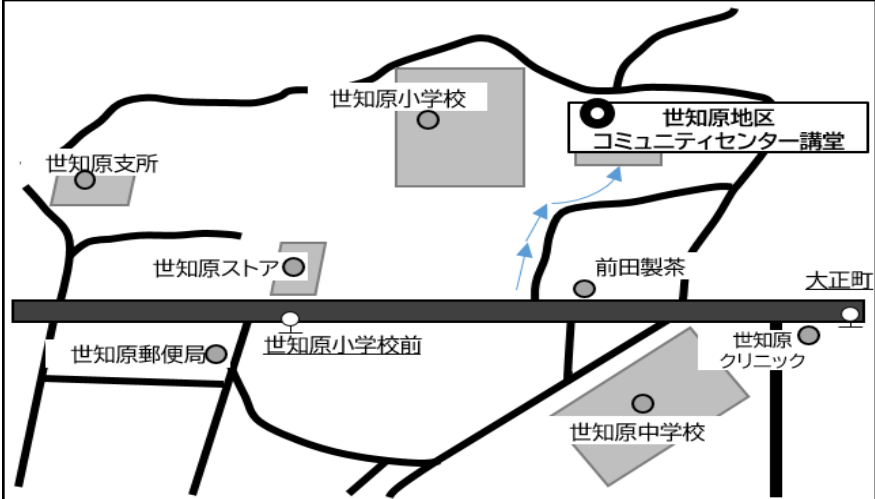

令和8年度 ⑬世知原地区

6月は
世知原地区コミュニティ
センター体育室に
10時集合

活動日	第1土曜日(R8.4月は第2月曜日) ★7・8・1月はお休み
集合時間	午前9時45分
集合場所	世知原地区コミュニティセンター講堂 (世知原町栗迎194-8)

最寄のバス停
○世知原小学校前
知見寺経由世知原行
世知原・槍巻行

予定表 コースは変更になる場合があります

日時	コース	距離(km)	
令和8年	4月13日(月)	集合場所～槍巻～山暖簾 ※弁当持参	7.0
	5月2日(土)	集合場所～桐ノ木橋～赤木場(自然の家周辺)	7.0
	6月6日(土)	公開講座 ☆膝・腰痛予防のストレッチ☆ 世知原地区コミュニティセンター講堂 10時～11時30分	
	7月	お休み	
	8月	お休み	
	9月5日(土)	集合場所～石橋～西八天農村公園 モデルコース西	6.0
	10月3日(土)	集合場所～尾崎橋～上ノ原・槍巻 モデルコース東	7.0
	11月7日(土)	集合場所～石橋～木浦原～筥瀬	7.0
	12月5日(土)	集合場所～高観寺橋～竜ノ氏橋～古山橋	7.0
令和9年	1月	お休み	
	2月6日(土)	集合場所～奥の口橋 モデルコース西廻り	7.0
	3月6日(土)	集合場所～筥瀬～太田～春日台	7.0
	4月3日(土)	集合場所～槍巻～山暖簾 ※弁当持参	7.0