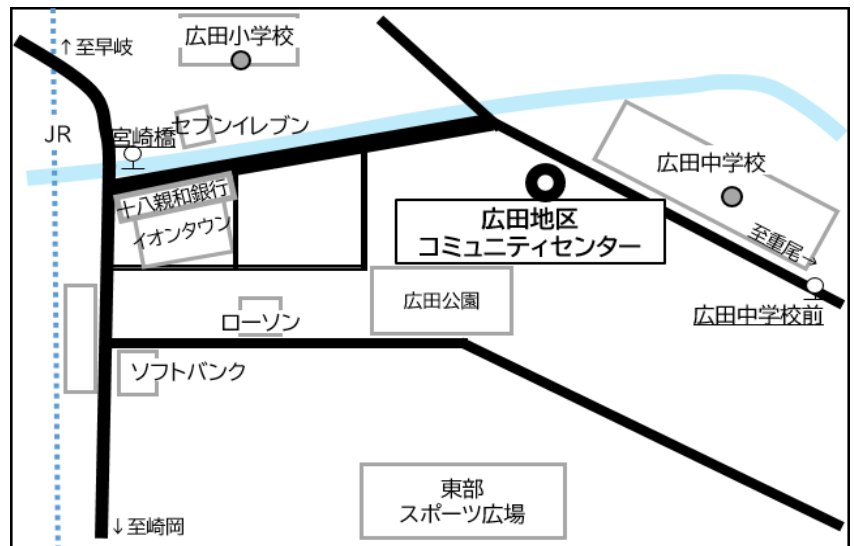

令和8年度 ①広田地区

活動日 第2火曜日 ★8月はお休み

集合時間 午前9時30分

集合場所 広田地区コミュニティセンター(重尾町63番地)

最寄のバス停

○広田中学校前
宮津行(小森橋経由)

○宮崎橋
早岐・重尾行
宮津行

予定表 コースは変更になる場合があります

日時	コース	距離(km)	
令和8年	4月14日(火)	集合場所～小森川沿い～中原町～下の原ダム～下の原遊歩道	6.5
	5月12日(火)	集合場所～東部スポーツ広場～早岐瀬戸遊歩道(モデルコース)	6.5
	6月9日(火)	集合場所～金田川遊歩道～重尾公民館～わくわくふれあい市(往復)	6.0
	7月14日(火)	集合場所～小森川沿い～中原町～下の原ダム	6.0
	8月	お休み	
	9月8日(火)	集合場所～東部スポーツ広場～早岐瀬戸遊歩道(モデルコース)	6.5
	10月13日(火)	集合場所～金田川遊歩道～重尾公民館～わくわくふれあい市(往復)	6.0
	11月10日(火)	集合場所～小森川沿い～中原町～下の原ダム～下の原遊歩道	6.5
	12月8日(火)	集合場所～金田川遊歩道～重尾公民館～わくわくふれあい市(往復)	6.5
令和9年	1月12日(火)	集合場所～八幡神社(重尾)～住吉神社(広田)	6.5
	2月9日(火)	集合場所～東部スポーツ広場～体育館裏通り～早岐遊歩道	6.5
	3月9日(火)	集合場所～東部スポーツ広場～早岐瀬戸遊歩道(モデルコース)	6.5
	4月13日(火)	集合場所～小森川沿い～中原町～下の原ダム～下の原遊歩道	6.5