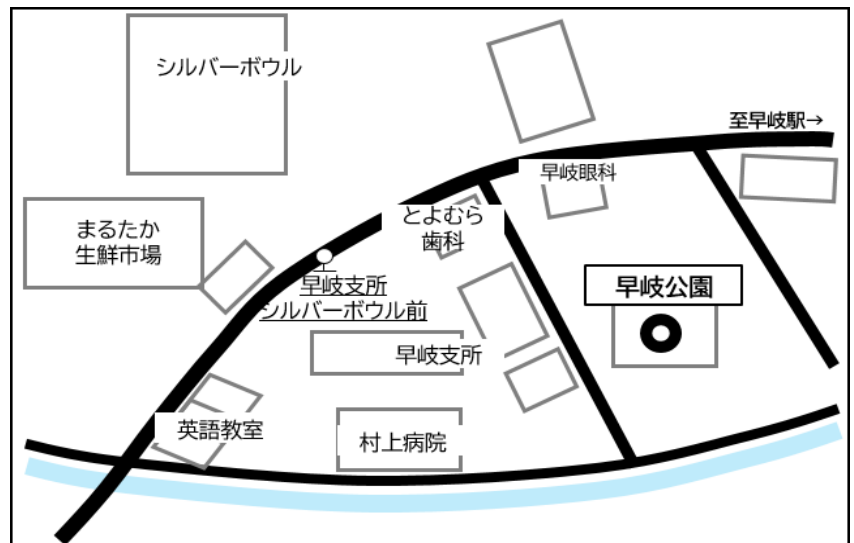

令和8年度 ②早岐地区

活動日 第2金曜日 ★8月はお休み

集合時間 午前9時30分

集合場所 早岐公園(早岐1丁目5)

最寄のバス停

○早岐支所シルバーボール前

予定表 コースは変更になる場合があります

日時	コース	距離(km)
令和8年	4月10日(金) 早岐公園～小森川沿い～下の原ダム～花高団地 *早岐地区モデルコース	7.5
	5月8日(金) 早岐公園～観潮橋～早岐射場前～針尾バイパス～大塔公園～田子の浦	5.0
	6月12日(金) 早岐公園～早岐瀬戸遊歩道～東部スポーツ広場	6.0
	7月10日(金) 早岐公園～観潮橋～汐見台団地～瀬戸中央橋～早岐茶市橋	5.0
	8月 お休み	
	9月11日(金) 早岐公園～観潮橋～クレールの丘団地～汐見台団地～瀬戸中央橋～早岐遊歩道	5.0
	10月9日(金) 早岐公園～早岐瀬戸遊歩道～パラダイスガーデン～住吉神社	7.0
	11月13日(金) 早岐公園～小森川沿い～下の原ダム～花高団地 *早岐地区モデルコース	7.5
	12月11日(金) 早岐公園～観潮橋～針尾バイパス～汐見台団地～瀬戸中央橋～早岐遊歩道	6.0
令和9年	1月8日(金) 早岐公園～稲荷大明神～太神宮～早岐神社	5.5
	2月12日(金) 早岐公園～早岐小前～早苗町～花高団地	6.0
	3月12日(金) 早岐公園～上陣の内～早岐小・中学校前～平戸藩御用鯉池～若竹台団地	6.0
	4月9日(金) 早岐公園～小森川沿い～下の原ダム～花高団地 *早岐地区モデルコース	7.5