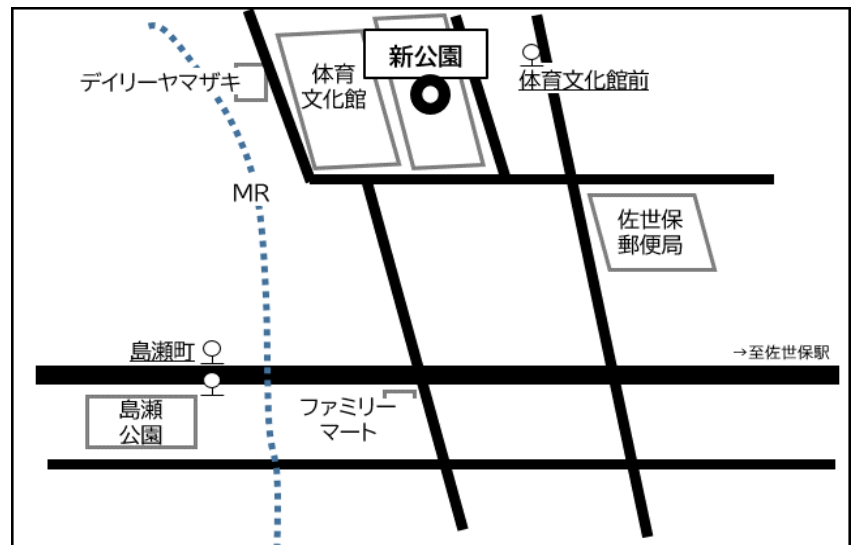

令和8年度 ⑤中部地区

| | |
|------|-------------------|
| 活動日 | 第1水曜日 ★8月はお休み |
| 集合時間 | 午前9時30分 |
| 集合場所 | 新公園(光月町、体育文化館となり) |

- 最寄のバス停
- 島瀬町
 - 体育文化館前
高梨・勝富循環

予定表 コースは変更になる場合があります

| 日 時 | コ ー ス | 距離(km) | |
|------|----------|---|-----|
| 令和8年 | 4月1日(水) | 集合場所～北高等学校～総合教育センター～木場田公園～佐世保公園(お花見) 弁当持参 | 6.0 |
| | 5月6日(水) | 集合場所～須佐神社～高梨～八龍神社～山祇～黒髪山～新公園 | 6.1 |
| | 6月3日(水) | 集合場所～☆モデルコース☆「公園で自然満喫よりみちコース」 | 5.0 |
| | 7月1日(水) | 集合場所～中央IC～御船町～SSK北門～佐世保公園 | 5.5 |
| | 8月 | お休み | |
| | 9月2日(水) | 集合場所～祇園小学校～山手～北佐世保駅～市役所～三ヶ町～新公園 | 4.6 |
| | 10月7日(水) | 集合場所～祇園小学校～山手～山祇～峰坂(平戸街道)～新公園 | 5.5 |
| | 11月4日(水) | 集合場所～峰坂(平戸街道)～山祇～東山海軍墓地～佐世保駅(解散) | 6.0 |
| | 12月2日(水) | 集合場所～北高等学校～北佐世保駅～山手小学校～高梨公園～新公園 | 6.2 |
| 令和9年 | 1月6日(水) | 集合場所～宮地嶽神社～八幡神社～須佐神社(三社参り) | 5.2 |
| | 2月3日(水) | 集合場所～矢岳郵便局～中通町～総合教育センター～市役所 | 7.1 |
| | 3月3日(水) | 集合場所～佐世保公園～五番街～福石観音～山澄地区コミュニティセンター～新公園 | 6.1 |
| | 4月7日(水) | 集合場所～北高等学校～総合教育センター～木場田公園～佐世保公園(お花見) 弁当持参 | 6.0 |