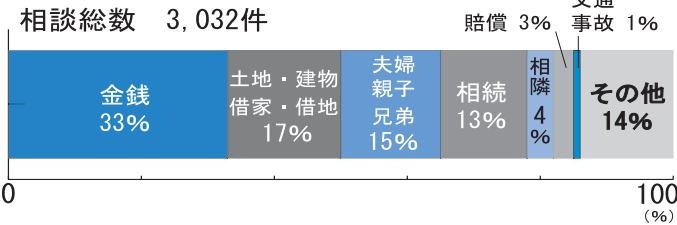

# 悩みごとや、困りごとなどのご相談はお気軽に

相談はいずれも無料、秘密厳守

市役所市民相談室 お尋ね ☎0956-24-1111

相談内容	とき(祝日を除く)	相談員
<b>一般・行政相談</b> 日常の暮らしの中で困ったことがあったときや、相談先が分からないとき	月～金曜 8時30分～17時15分	市職員が担当します。ご相談の内容に応じて、専門の相談員をご紹介します。
<b>行政相談</b> 市政に対する苦情や要望など	火曜 13時～16時	行政相談委員が担当します。
<b>法律相談</b> 金銭、相続、夫婦、借家など	月・木曜 13時～16時	弁護士が担当します。事前に相談員が内容を伺ってからの予約となります。
<b>交通事故相談</b> 交通事故に遭ったり、事故を起こしたりしたとき	水曜 13時～17時	専門相談員が担当します。
<b>宅地・建物相談</b> 宅地、建物の取引など	第1・3金曜 13時～16時	専門相談員が担当します。電話での予約が必要です。

各相談は、事情により曜日などが変更になる場合があります。

相隣 = 近隣者間の諸問題

一般相談の利用状況

平成17年度の一般相談の相談総数は、3,032件でした(右グラフ参照)。市民相談室は、市民と行政を結ぶ懸け橋です。直接来室するか電話でお気軽にご利用ください。