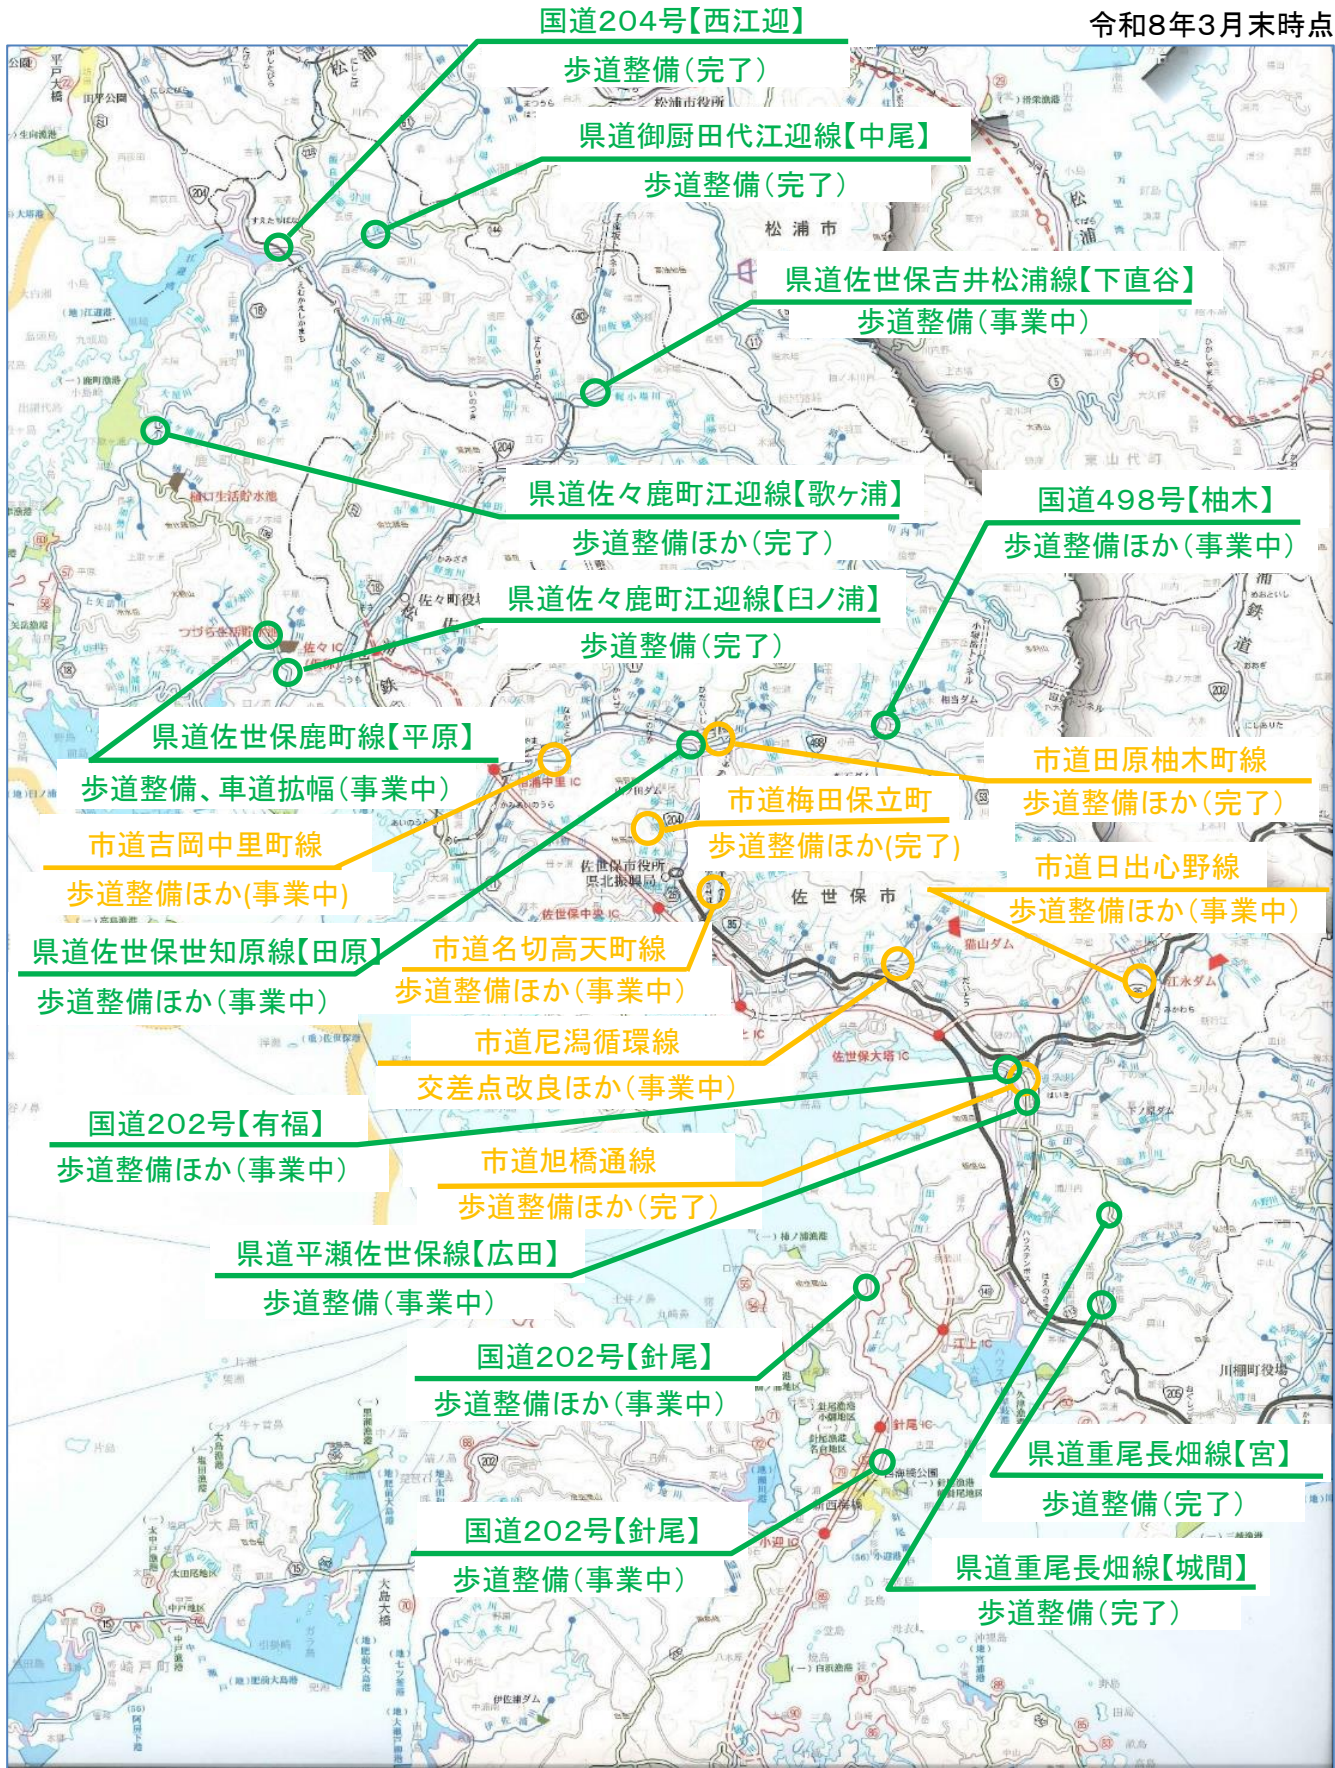

佐世保市通学路交通安全プログラムにおける主な整備箇所

凡例	
国事業	赤
県事業	緑
市町事業	黄

令和8年3月末時点