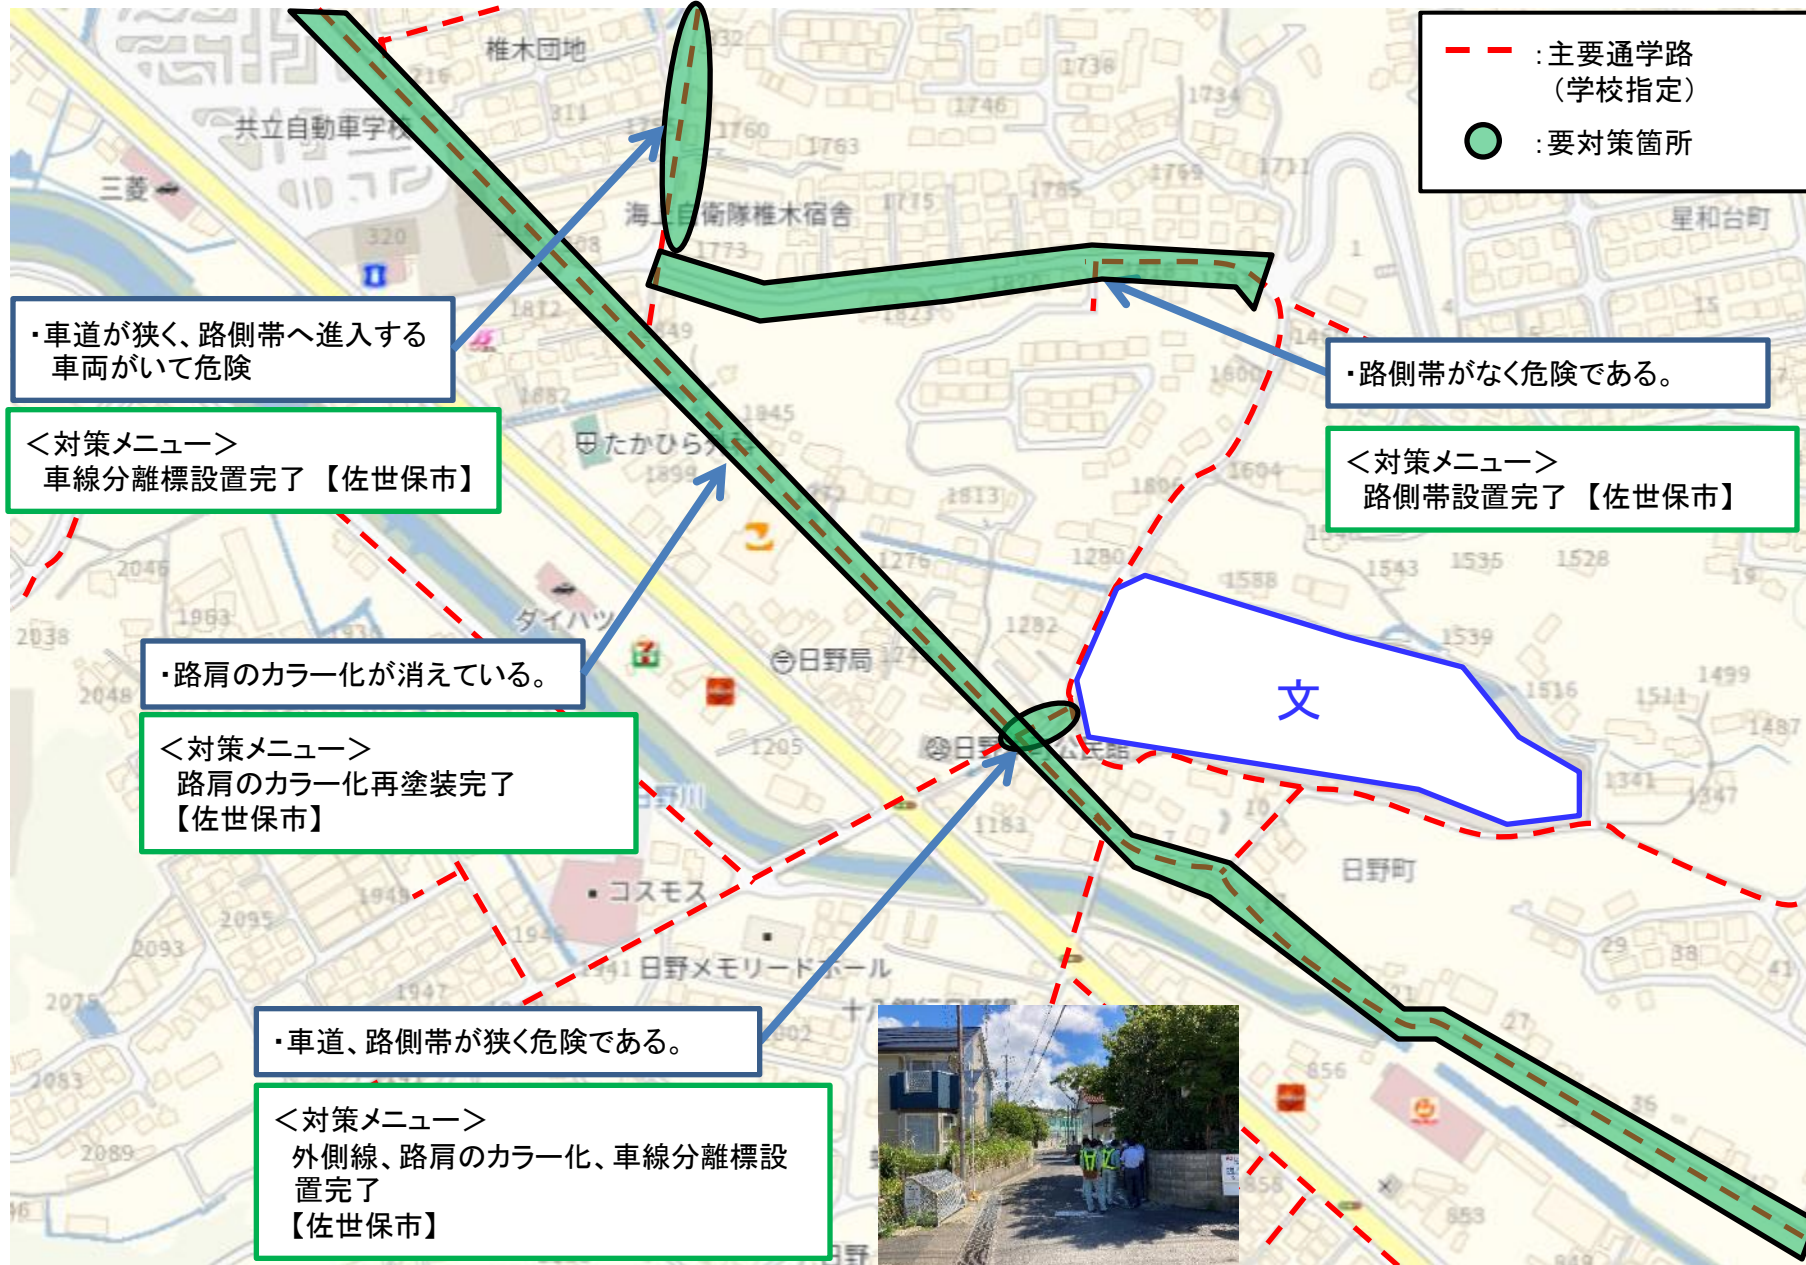

(通学路要対策箇所 日野小学校校区)その3

【対策検討メンバー】教育委員会、小学校、地域住民、佐世保市道路維持課、相浦警察署