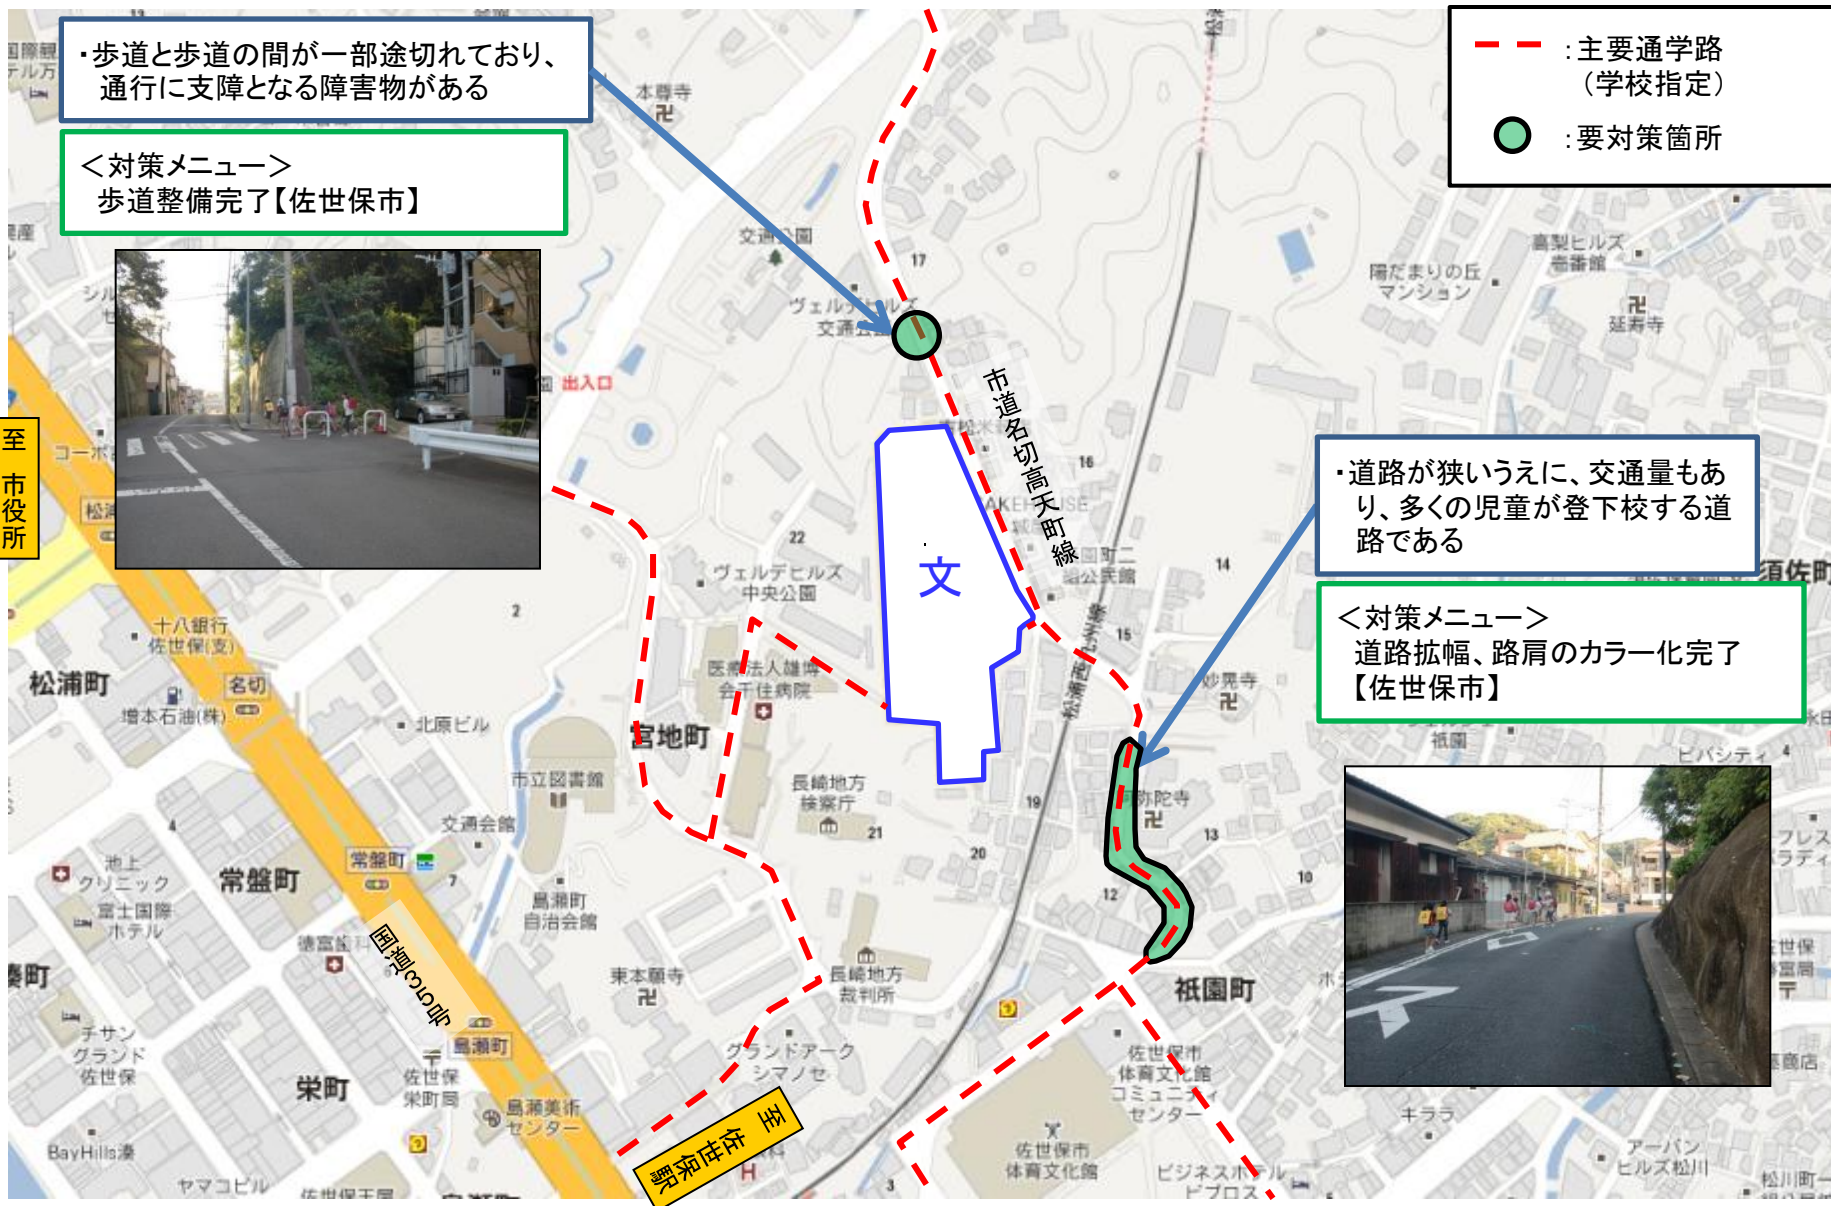

(通学路要対策箇所 清水小学校校区)その1

【対策検討メンバー】教育委員会、小学校、地元住民、保護者、佐世保市道路維持課、佐世保警察署

(通学路要対策箇所 清水小学校校区)その2

【対策検討メンバー】教育委員会、小学校、地元住民、佐世保市道路維持課、佐世保市道路整備課、佐世保警察署

(通学路要対策箇所 祇園小学校校区)その1

【対策検討メンバー】教育委員会、小学校、地元住民、佐世保市道路維持課、佐世保警察署

(通学路要対策箇所 祇園小学校校区)その2

【対策検討メンバー】教育委員会、小学校、地元住民、佐世保市道路維持課、佐世保市道路整備課、佐世保警察署

(通学路要対策箇所 小佐世保小学校校区)その1

【対策検討メンバー】教育委員会、小学校、佐世保市道路維持課、佐世保警察署

・道路が狭く、カーブがあり見通しが悪い
・既存の防護柵が低く危険である

<対策メニュー>
路肩のカラー化完了
転落防止柵の設置完了【佐世保市】

・時間規制標示が消えている

<対策メニュー>
時間規制の再表示完了
【佐世保警察署】

--- : 主要通学路 (学校指定)
● : 要対策箇所

・交通量が多く、5本の道路が交差する交差点である

<対策メニュー>
車線分離標設置完了【佐世保市】

(通学路要対策箇所 港小学校校区)

【対策検討メンバー】教育委員会、小学校、地元住民、佐世保市道路維持課、佐世保警察署

(通学路要対策箇所 船越小学校校区)その1