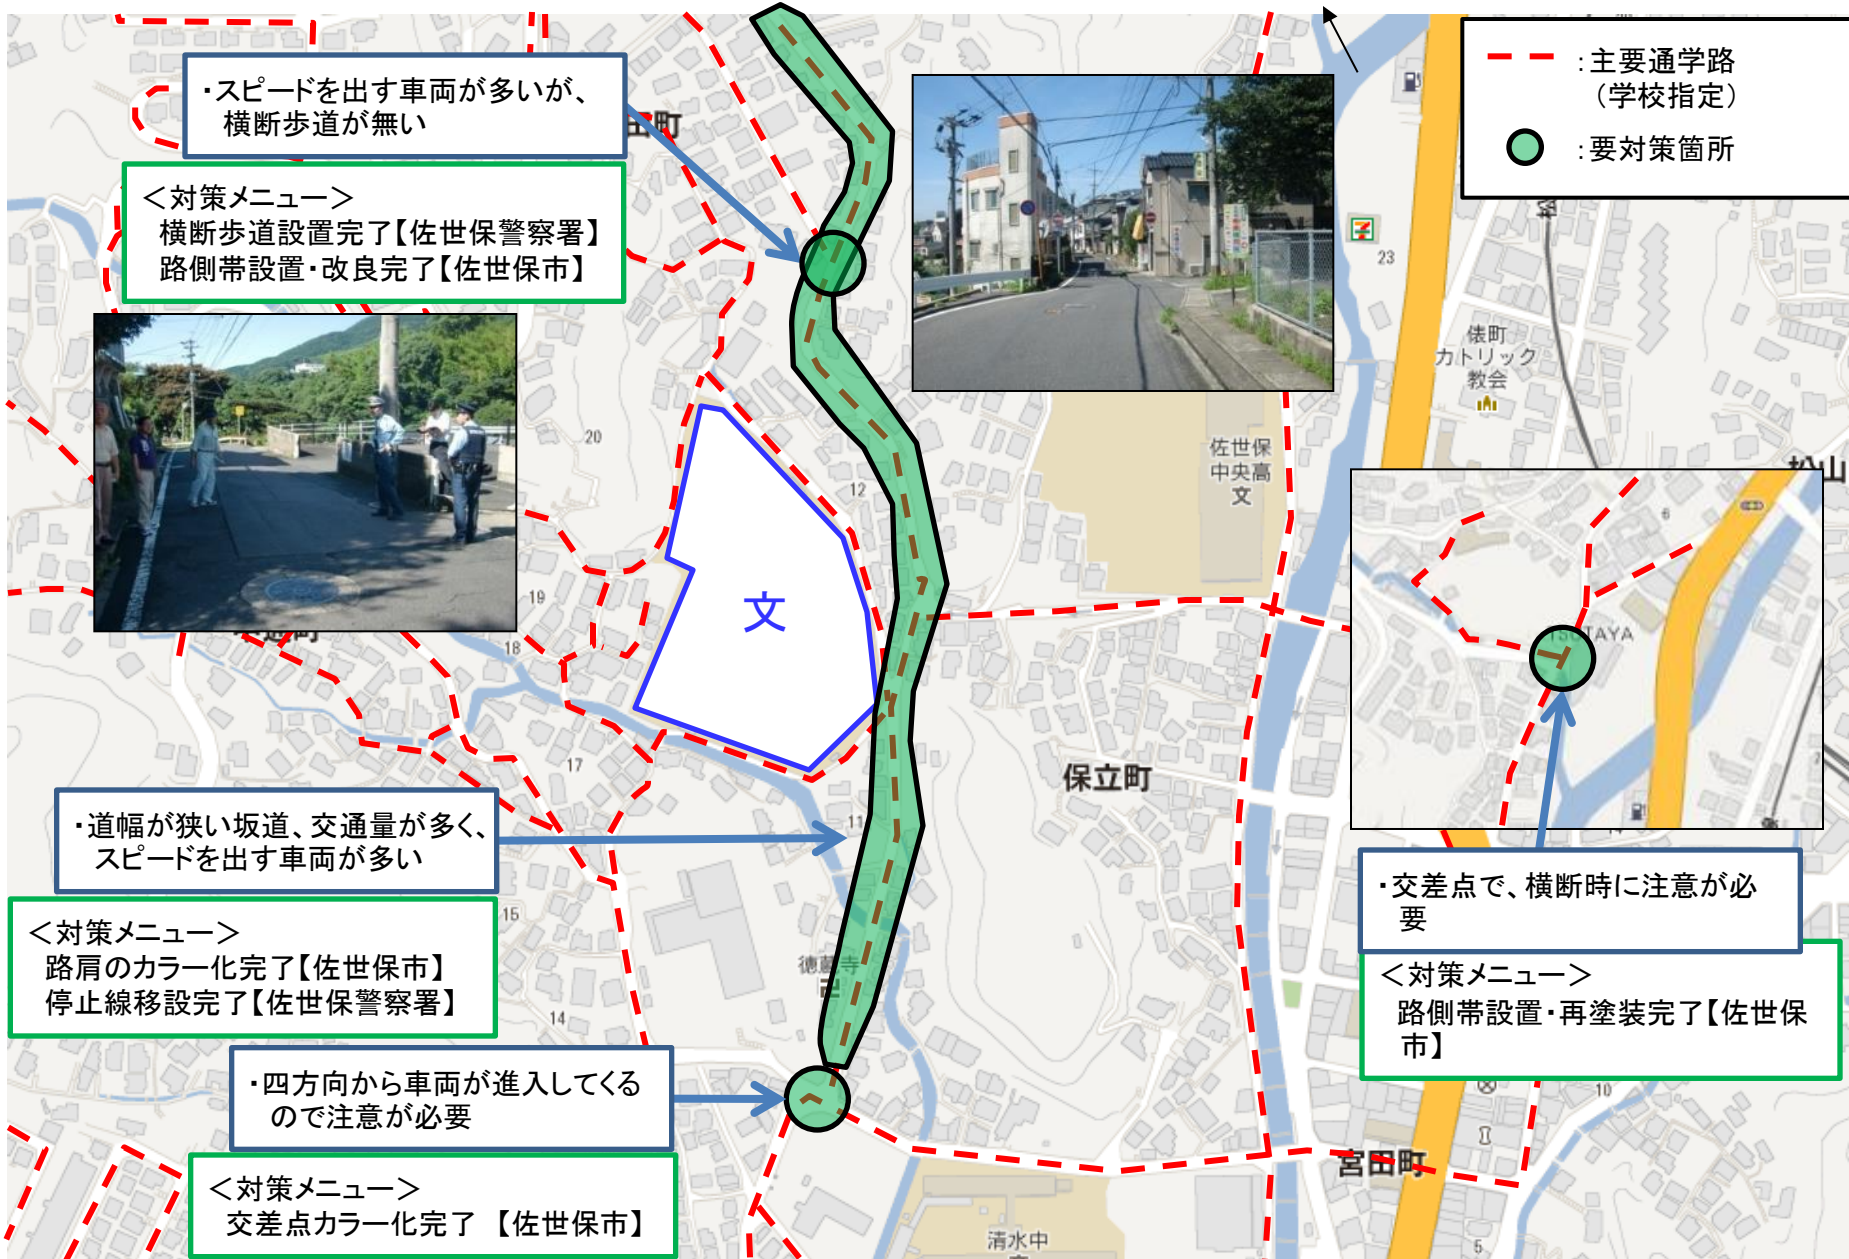

【対策検討メンバー】教育委員会、小学校、地元住民、佐世保市道路維持課、佐世保警察署

(通学路要対策箇所 山手小学校校区)

【対策検討メンバー】教育委員会、小学校、佐世保市道路維持課、佐世保警察署

(通学路要対策箇所 白南風小学校校区)その1

【対策検討メンバー】教育委員会、小学校、地元住民、佐世保市道路維持課、佐世保警察署

(通学路要対策箇所 白南風小学校校区)その2

【対策検討メンバー】教育委員会、小学校、地元住民、佐世保市道路維持課、佐世保警察署

(通学路要対策箇所 清水小学校校区)その1

【対策検討メンバー】教育委員会、小学校、地元住民、保護者、佐世保市道路維持課、佐世保警察署

(通学路要対策箇所 清水小学校校区)その2

【対策検討メンバー】教育委員会、小学校、地元住民、佐世保市道路維持課、佐世保市道路整備課、佐世保警察署

(通学路要対策箇所 祇園小学校校区)その1

【対策検討メンバー】教育委員会、小学校、地元住民、佐世保市道路維持課、佐世保警察署

(通学路要対策箇所 祇園小学校校区)その2

【対策検討メンバー】教育委員会、小学校、地元住民、佐世保市道路維持課、佐世保市道路整備課、佐世保警察署

(通学路要対策箇所 小佐世保小学校校区)その1

【対策検討メンバー】教育委員会、小学校、佐世保市道路維持課、佐世保警察署

・道路が狭く、カーブがあり見通しが悪い
・既存の防護柵が低く危険である

<対策メニュー>
路肩のカラー化完了
転落防止柵の設置完了【佐世保市】

・時間規制標示が消えている

<対策メニュー>
時間規制の再表示完了
【佐世保警察署】

--- : 主要通学路 (学校指定)
● : 要対策箇所

・交通量が多く、5本の道路が交差する交差点である

<対策メニュー>
車線分離標設置完了【佐世保市】

(通学路要対策箇所 港小学校校区)

【対策検討メンバー】教育委員会、小学校、地元住民、佐世保市道路維持課、佐世保警察署

(通学路要対策箇所 船越小学校校区)その1