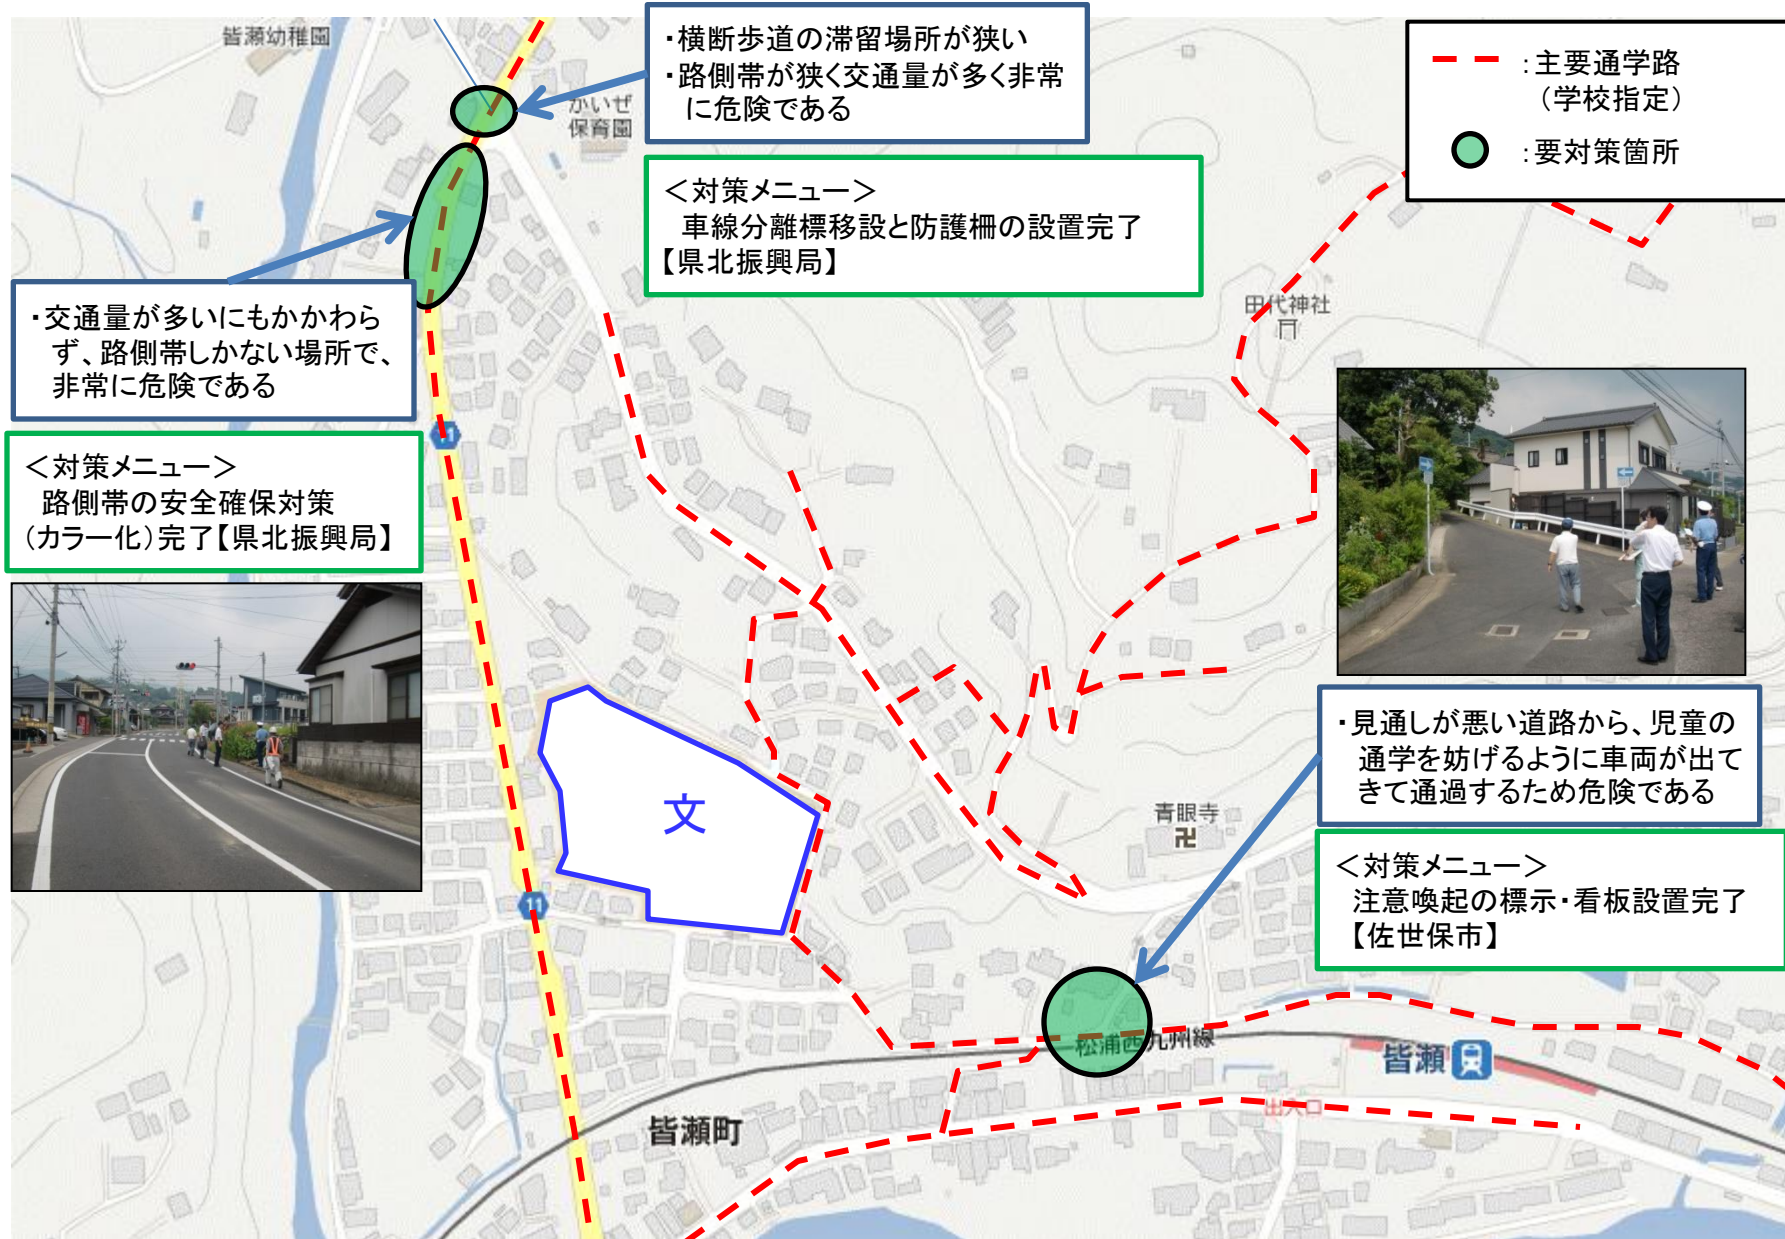

(通学路要対策箇所 天神小学校校区)その1

【対策検討メンバー】教育委員会、小学校、PTA、佐世保市道路維持課

(通学路要対策箇所 天神小学校校区)その2

【対策検討メンバー】教育委員会、小学校、佐世保市道路維持課

(通学路要対策箇所 福石小学校校区)その2

【対策検討メンバー】教育委員会、小学校、PTA、地元住民、佐世保市道路維持課

(通学路要対策箇所 皆瀬小学校校区)その1

【対策検討メンバー】教育委員会、小学校、地域住民、保護者、県北振興局道路維持第一課、佐世保市道路維持課、相浦警察署

・交通量が多いにもかかわらず、路側帯しかない場所で、非常に危険である

＜対策メニュー＞
路側帯の安全確保対策 (カラー化) 完了【県北振興局】

・見通しが悪い道路から、児童の通学を妨げるように車両が出てきて通過するため危険である

＜対策メニュー＞
注意喚起の標示・看板設置完了【佐世保市】

(通学路要対策箇所 皆瀬小学校校区)その2

【対策検討メンバー】教育委員会、小学校、佐世保市道路維持課、相浦警察署

(通学路要対策箇所 中里小学校校区)その1