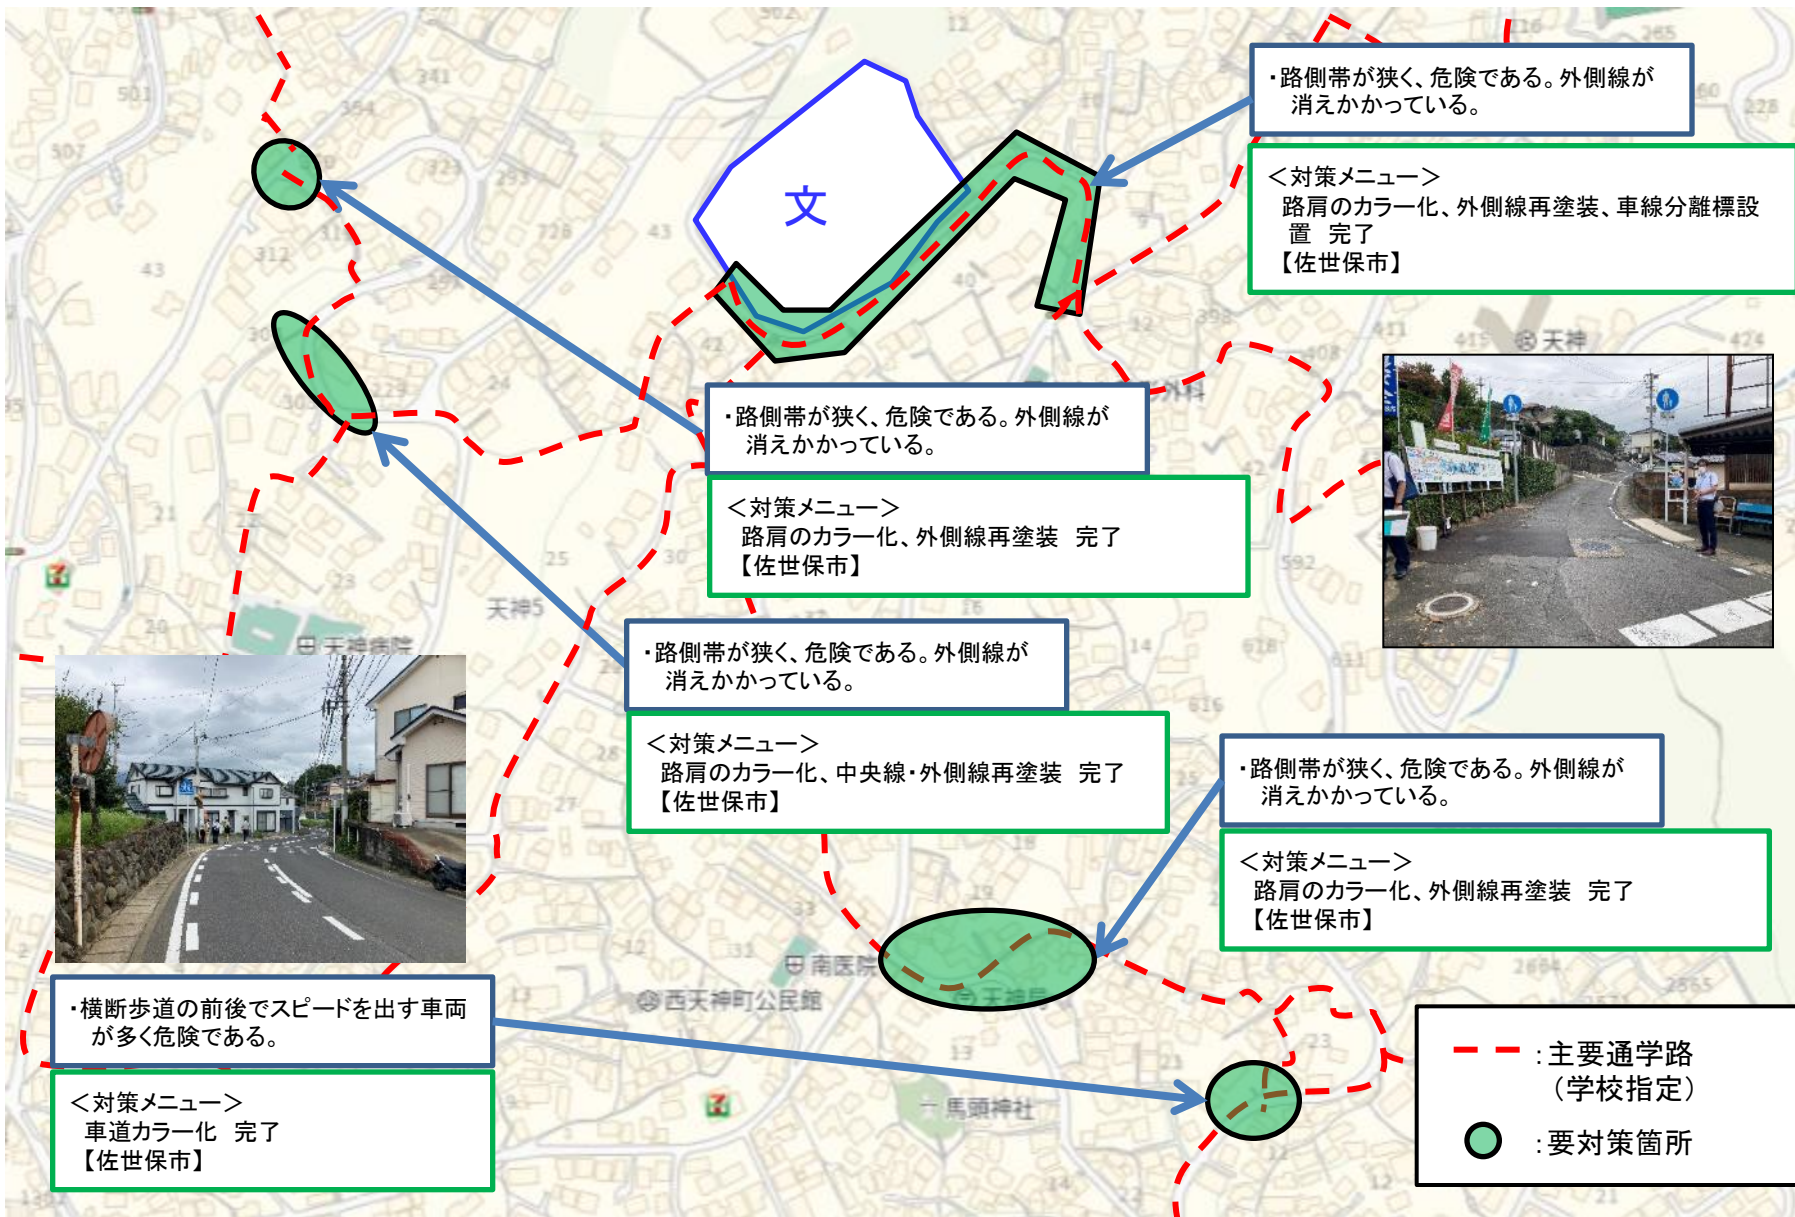

(通学路要対策箇所 天神小学校校区)その2

【対策検討メンバー】教育委員会、小学校、佐世保市道路維持課