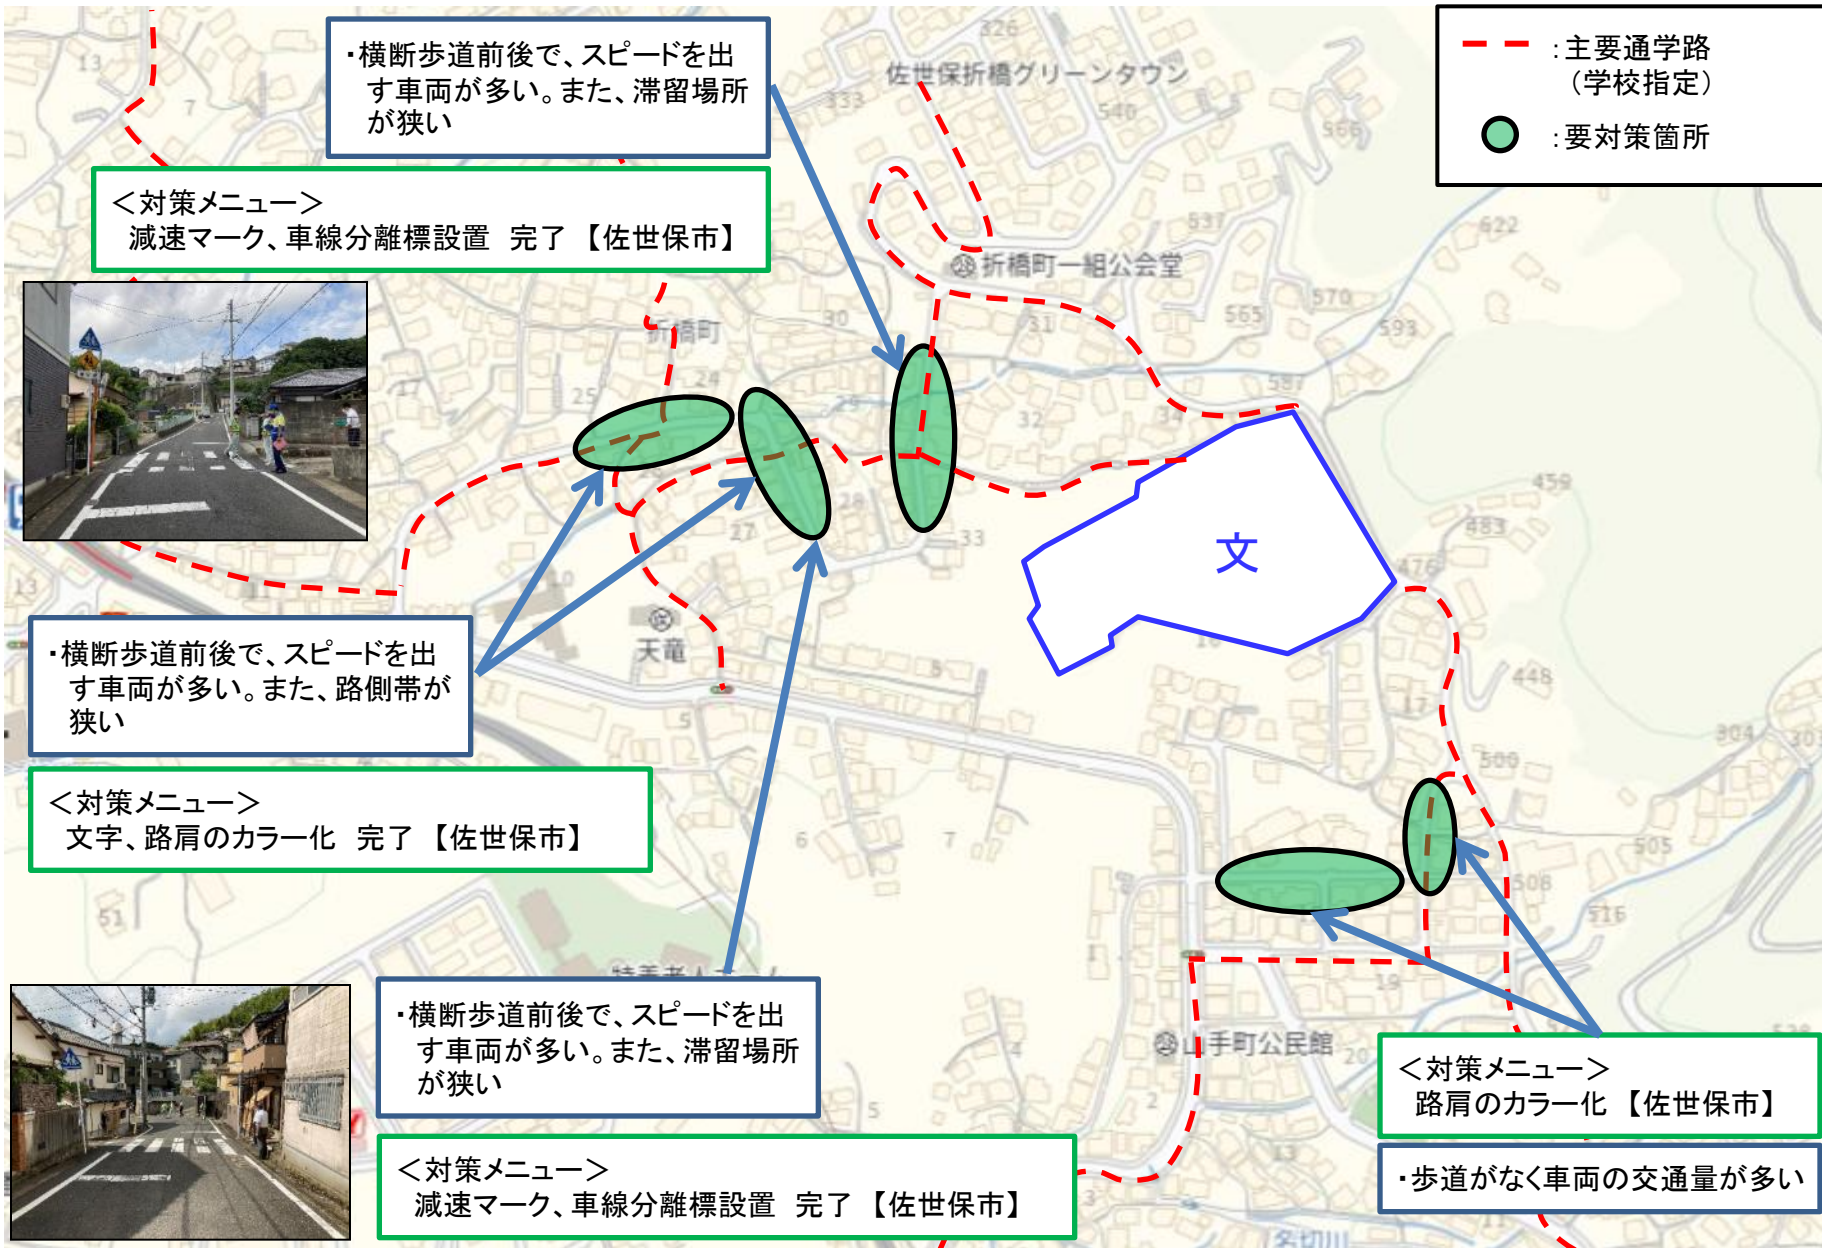

(通学路要対策箇所 山手小学校校区)

【対策検討メンバー】教育委員会、小学校、佐世保市道路維持課、佐世保警察署