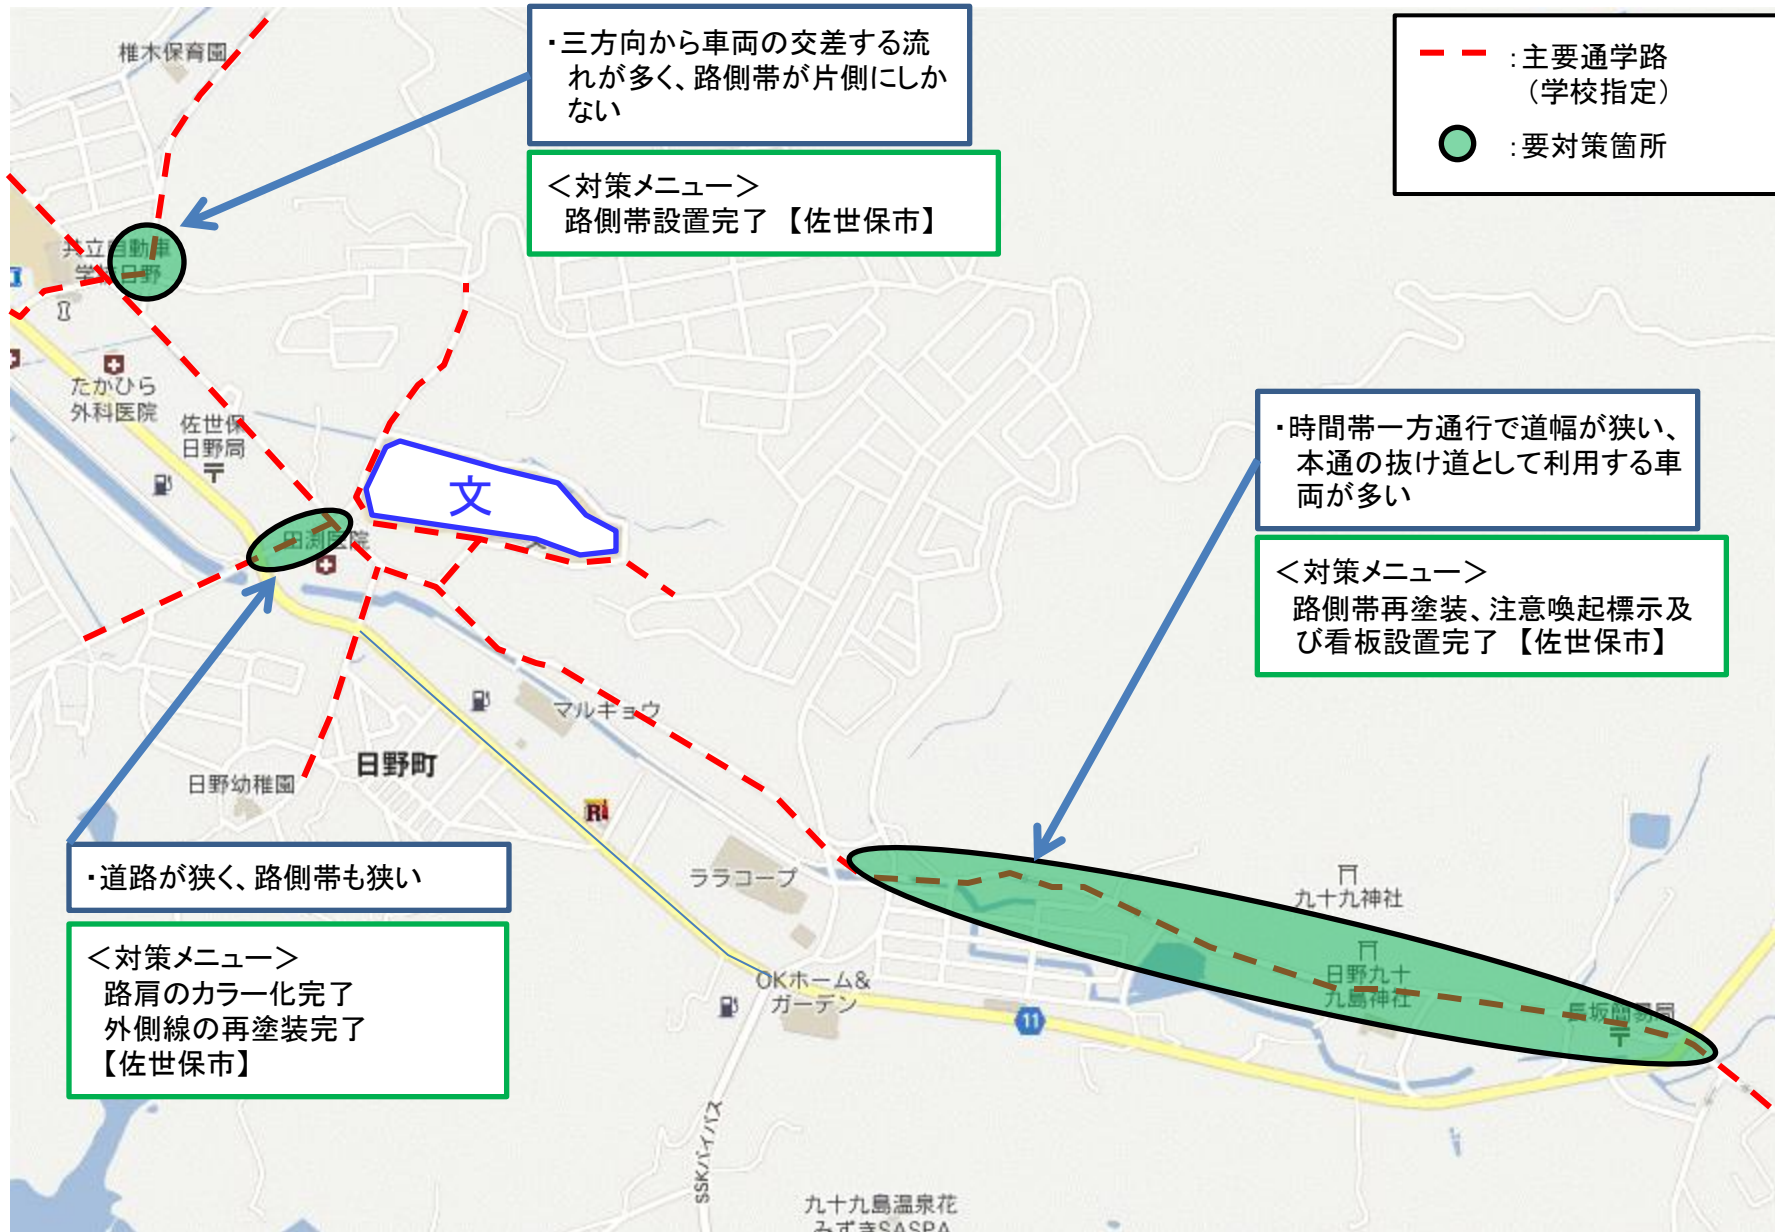

・交通量が多いにもかかわらず、路側帯しかない場所で、非常に危険である

＜対策メニュー＞
路側帯の安全確保対策 (カラー化) 完了【県北振興局】

・見通しが悪い道路から、児童の通学を妨げるように車両が出てきて通過するため危険である

＜対策メニュー＞
注意喚起の標示・看板設置完了【佐世保市】

(通学路要対策箇所 皆瀬小学校校区)その2

【対策検討メンバー】教育委員会、小学校、佐世保市道路維持課、相浦警察署

(通学路要対策箇所 中里小学校校区)その1

(通学路要対策箇所 相浦小学校校区)その2

【対策検討メンバー】教育委員会、小学校、地元住民、佐世保市道路維持課、相浦警察署

(通学路要対策箇所 日野小学校校区)その1

【対策検討メンバー】教育委員会、小学校、地域住民、佐世保市道路維持課、相浦警察署

(通学路要対策箇所 日野小学校校区)その2

【対策検討メンバー】教育委員会、小学校、地域住民、佐世保市道路維持課、相浦警察署

・カーブで見通しが悪く、注意喚起の路面標示、外側線が消えているため、車両が車線をはみ出して走行しており、児童歩行時に危険な状況である。