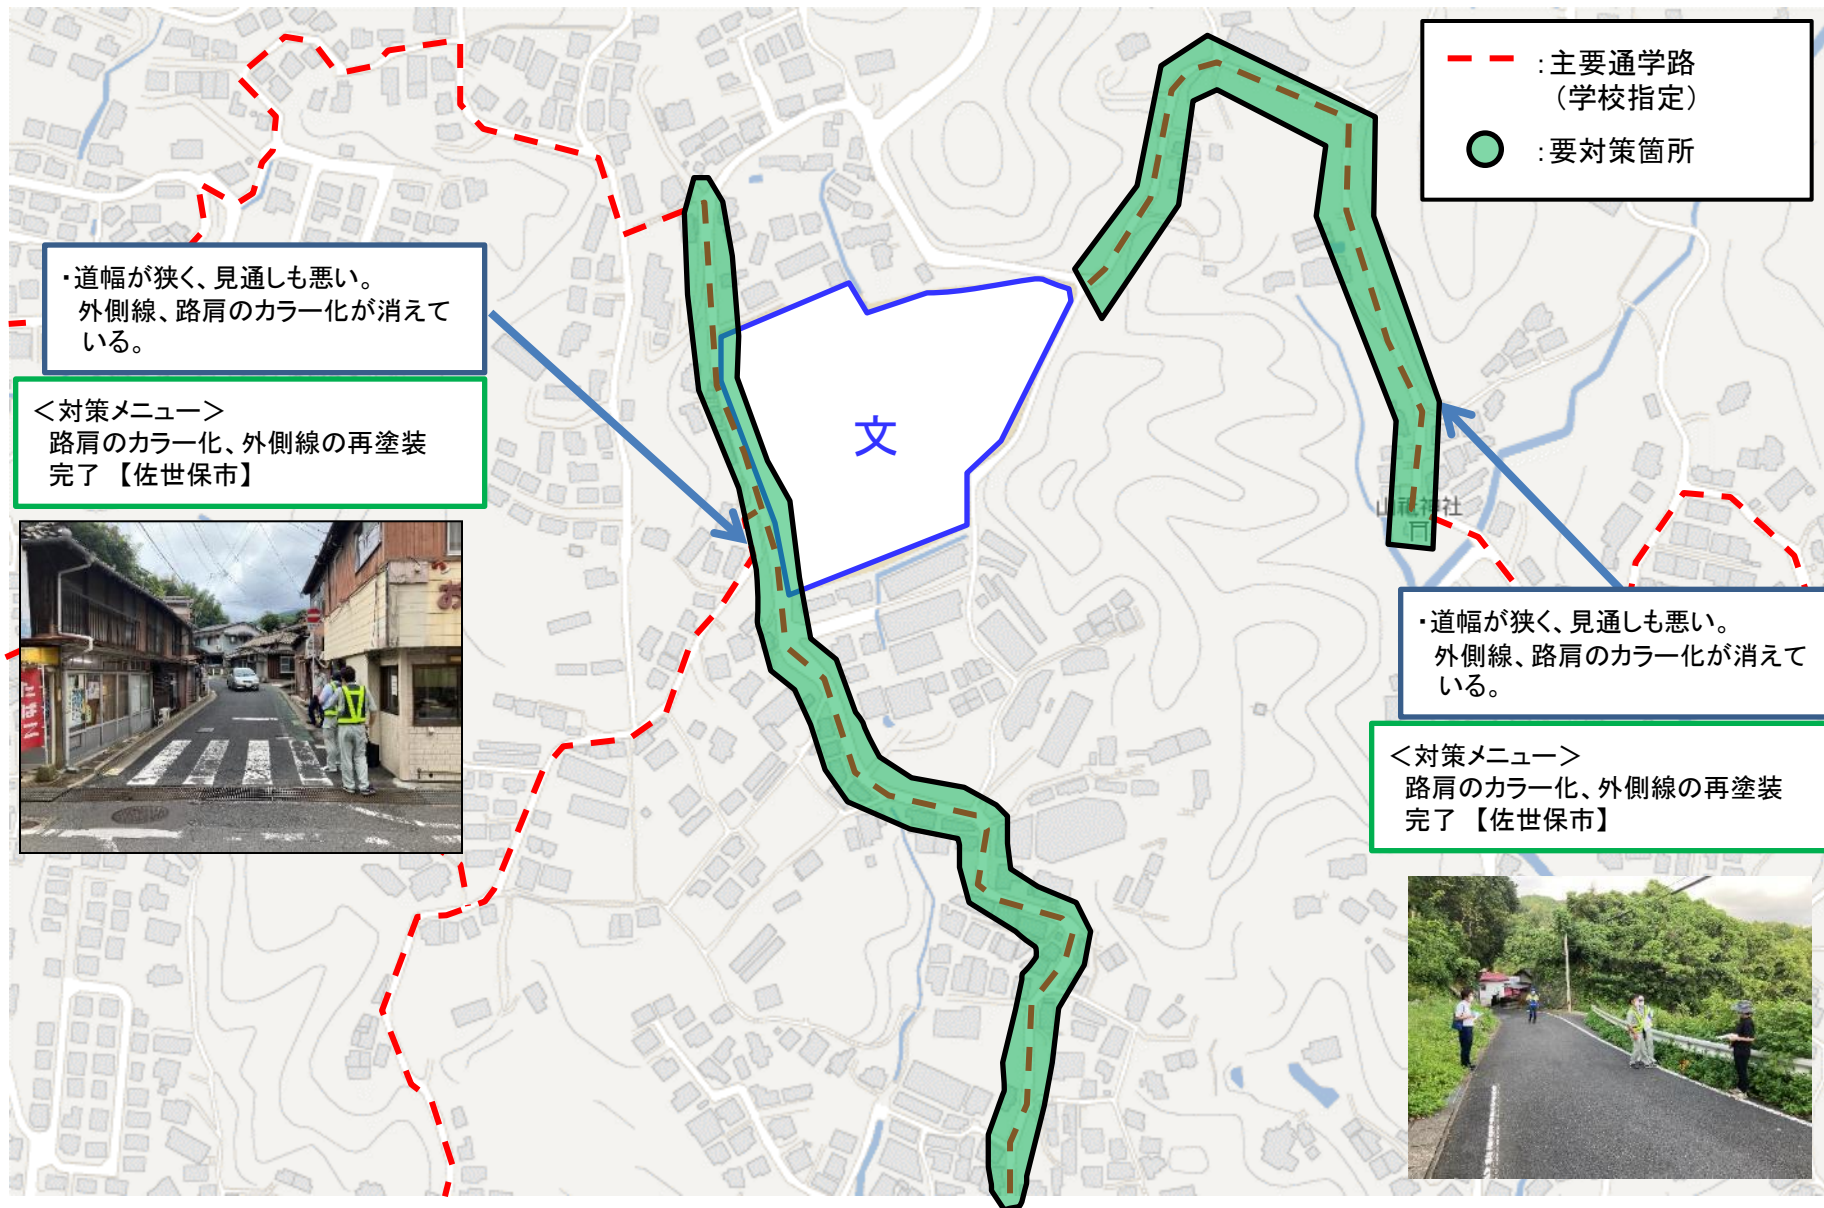

【対策検討メンバー】教育委員会、小学校、地元住民、佐世保市道路維持課、佐世保警察署

(通学路要対策箇所 潮見小学校校区)その2

【対策検討メンバー】教育委員会、小学校、地元住民、佐世保市道路維持課、佐世保警察署

(通学路要対策箇所 日宇小学校校区)その1

【対策検討メンバー】教育委員会、小学校、佐世保市道路維持課

(通学路要対策箇所 日宇小学校校区)その2

【対策検討メンバー】教育委員会、小学校、佐世保市道路維持課