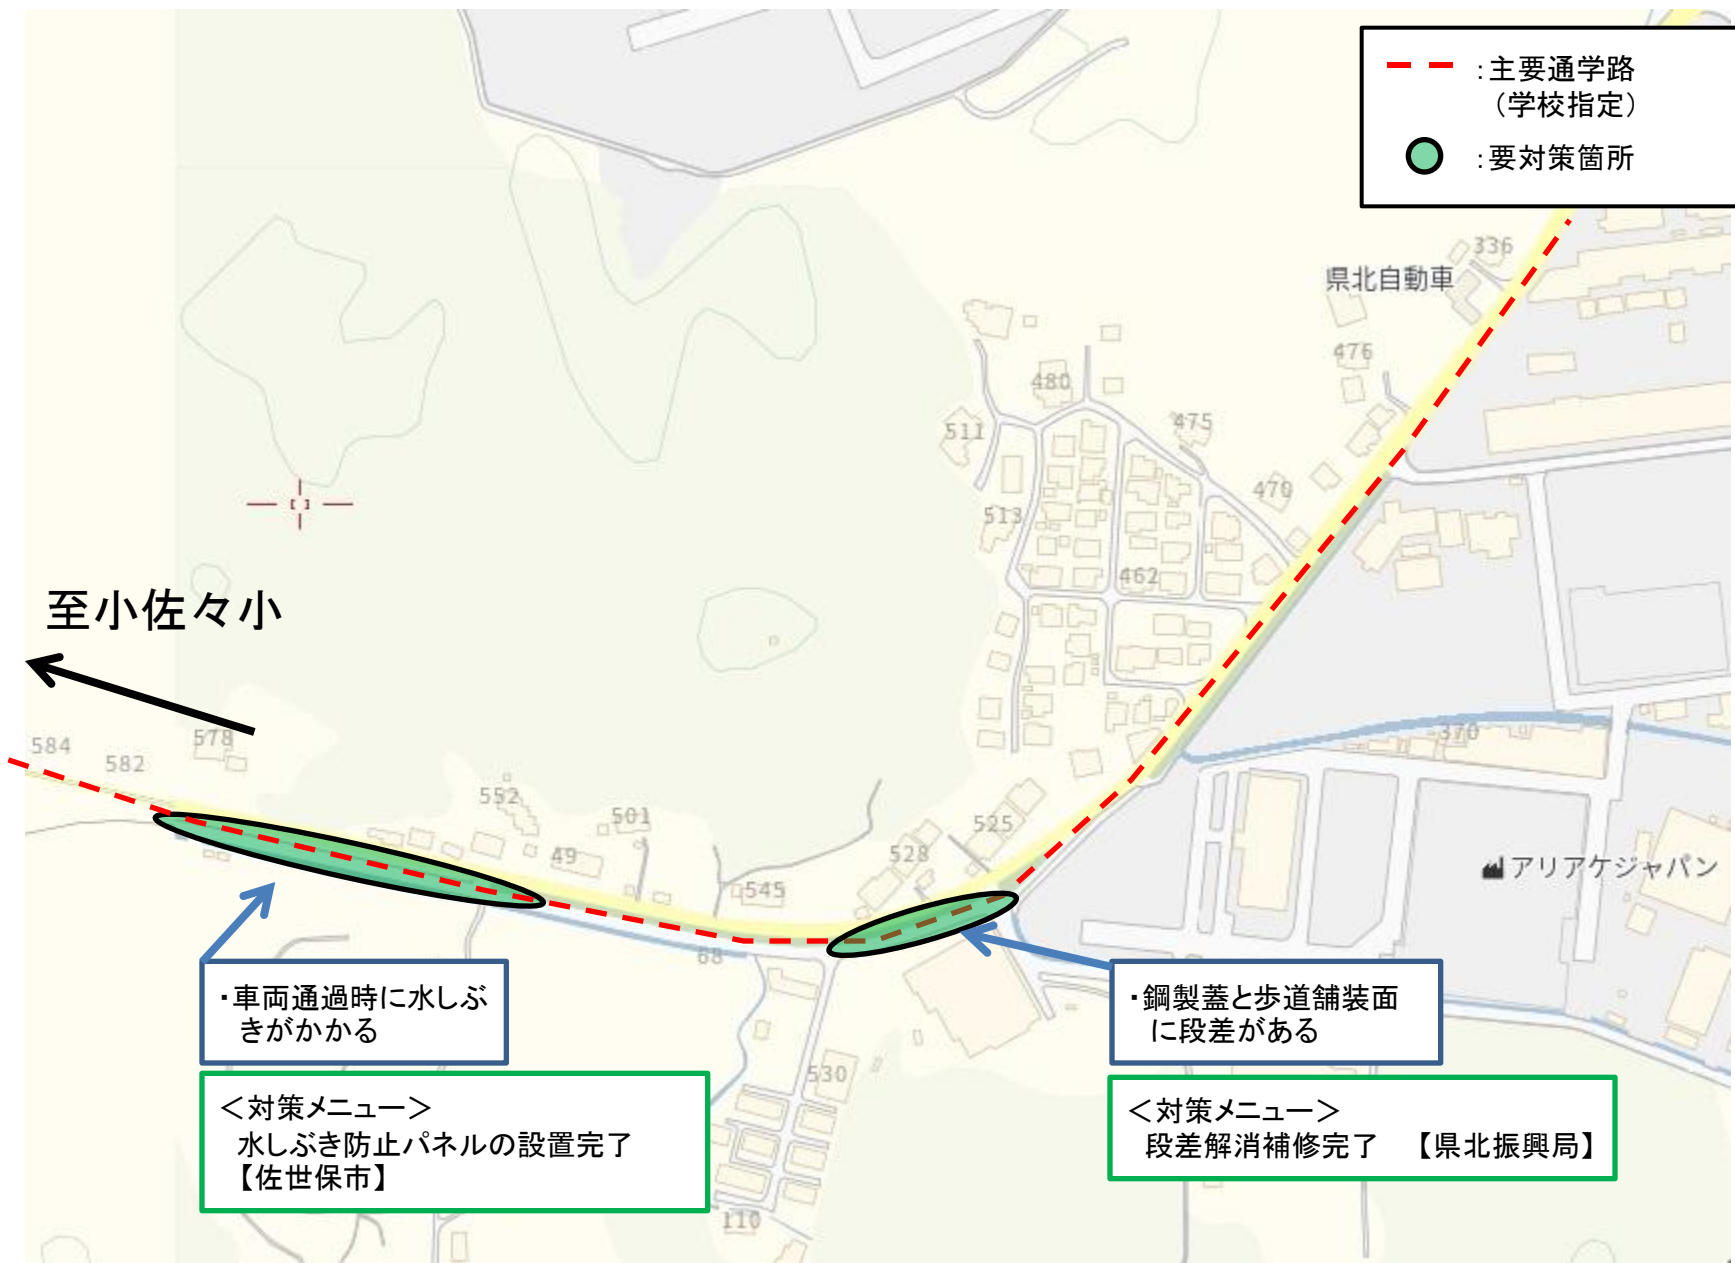

(通学路要対策箇所 吉井北小学校校区)その2

【対策検討メンバー】教育委員会、小学校、地域住民、保護者、県北振興局道路維持第二課、佐世保市道路維持課、江迎警察署

(通学路要対策箇所 小佐々小学校校区)その1

【対策検討メンバー】教育委員会、小学校、地域住民、県北振興局道路維持第二課、佐世保市道路維持課、江迎警察署

(通学路要対策箇所 小佐々小学校校区)その2

【対策検討メンバー】教育委員会、小学校、県北振興局道路維持第二課、佐世保市道路維持課、江迎警察署、国土交通省