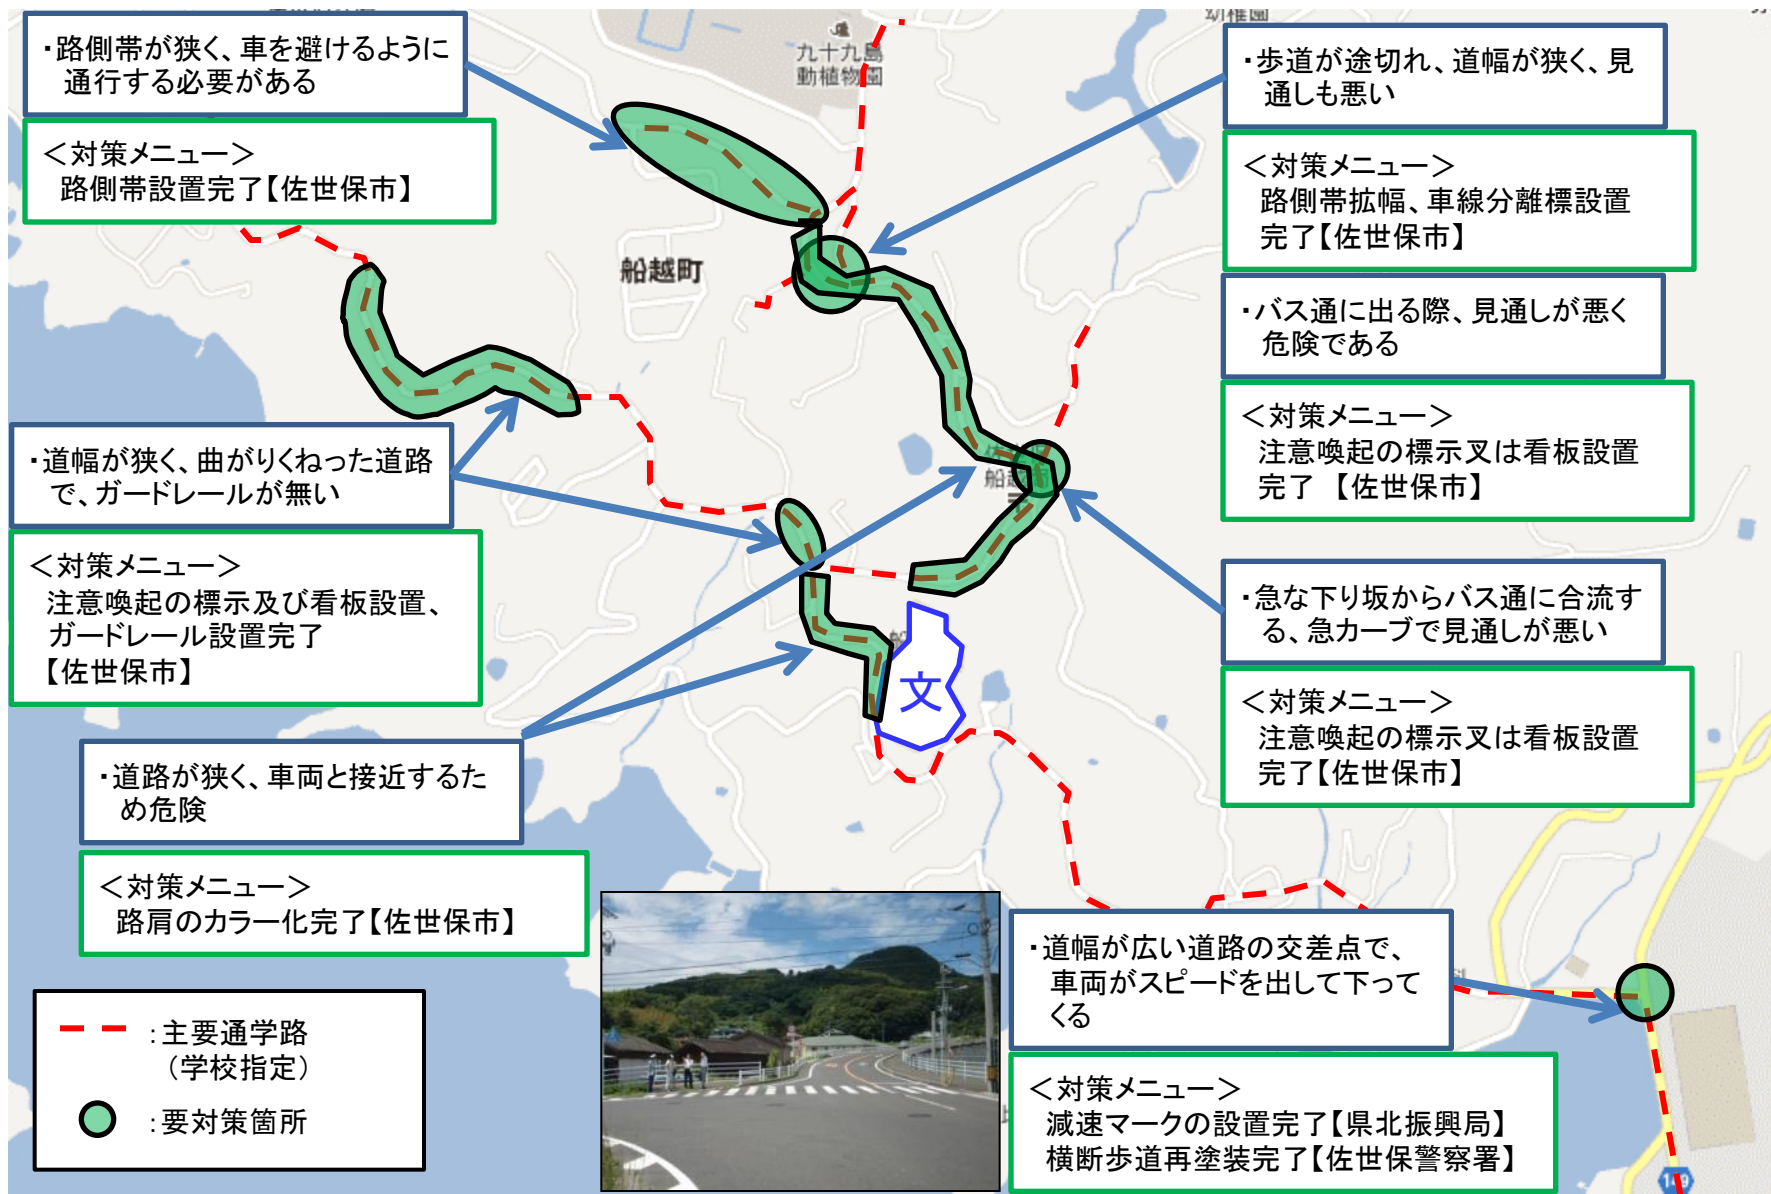

(通学路要対策箇所 船越小学校校区)その1

【対策検討メンバー】教育委員会、小学校、県北振興局道路維持第一課、佐世保市道路維持課、佐世保警察署