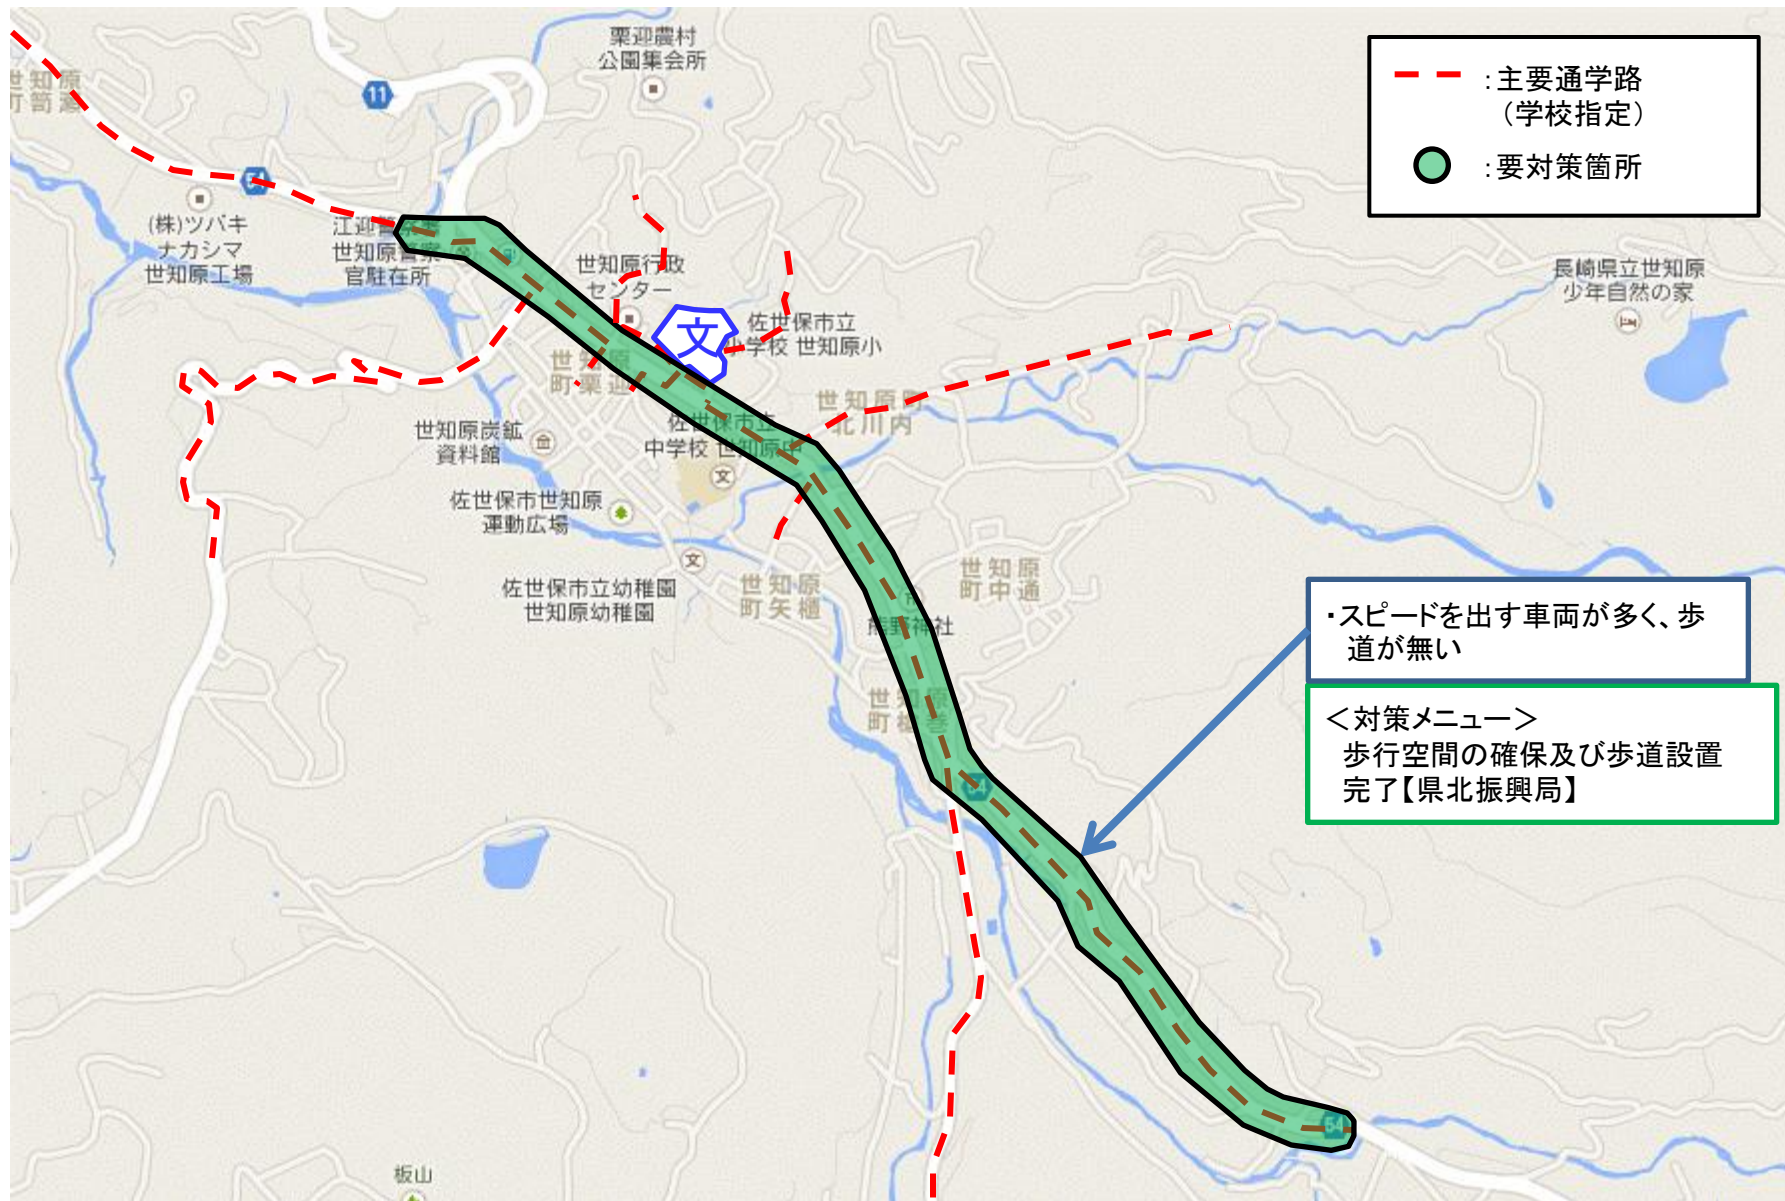

(通学路要対策箇所 世知原小学校校区)

【対策検討メンバー】教育委員会、小学校、県北振興局道路維持第二課、佐世保市道路維持課、江迎警察署