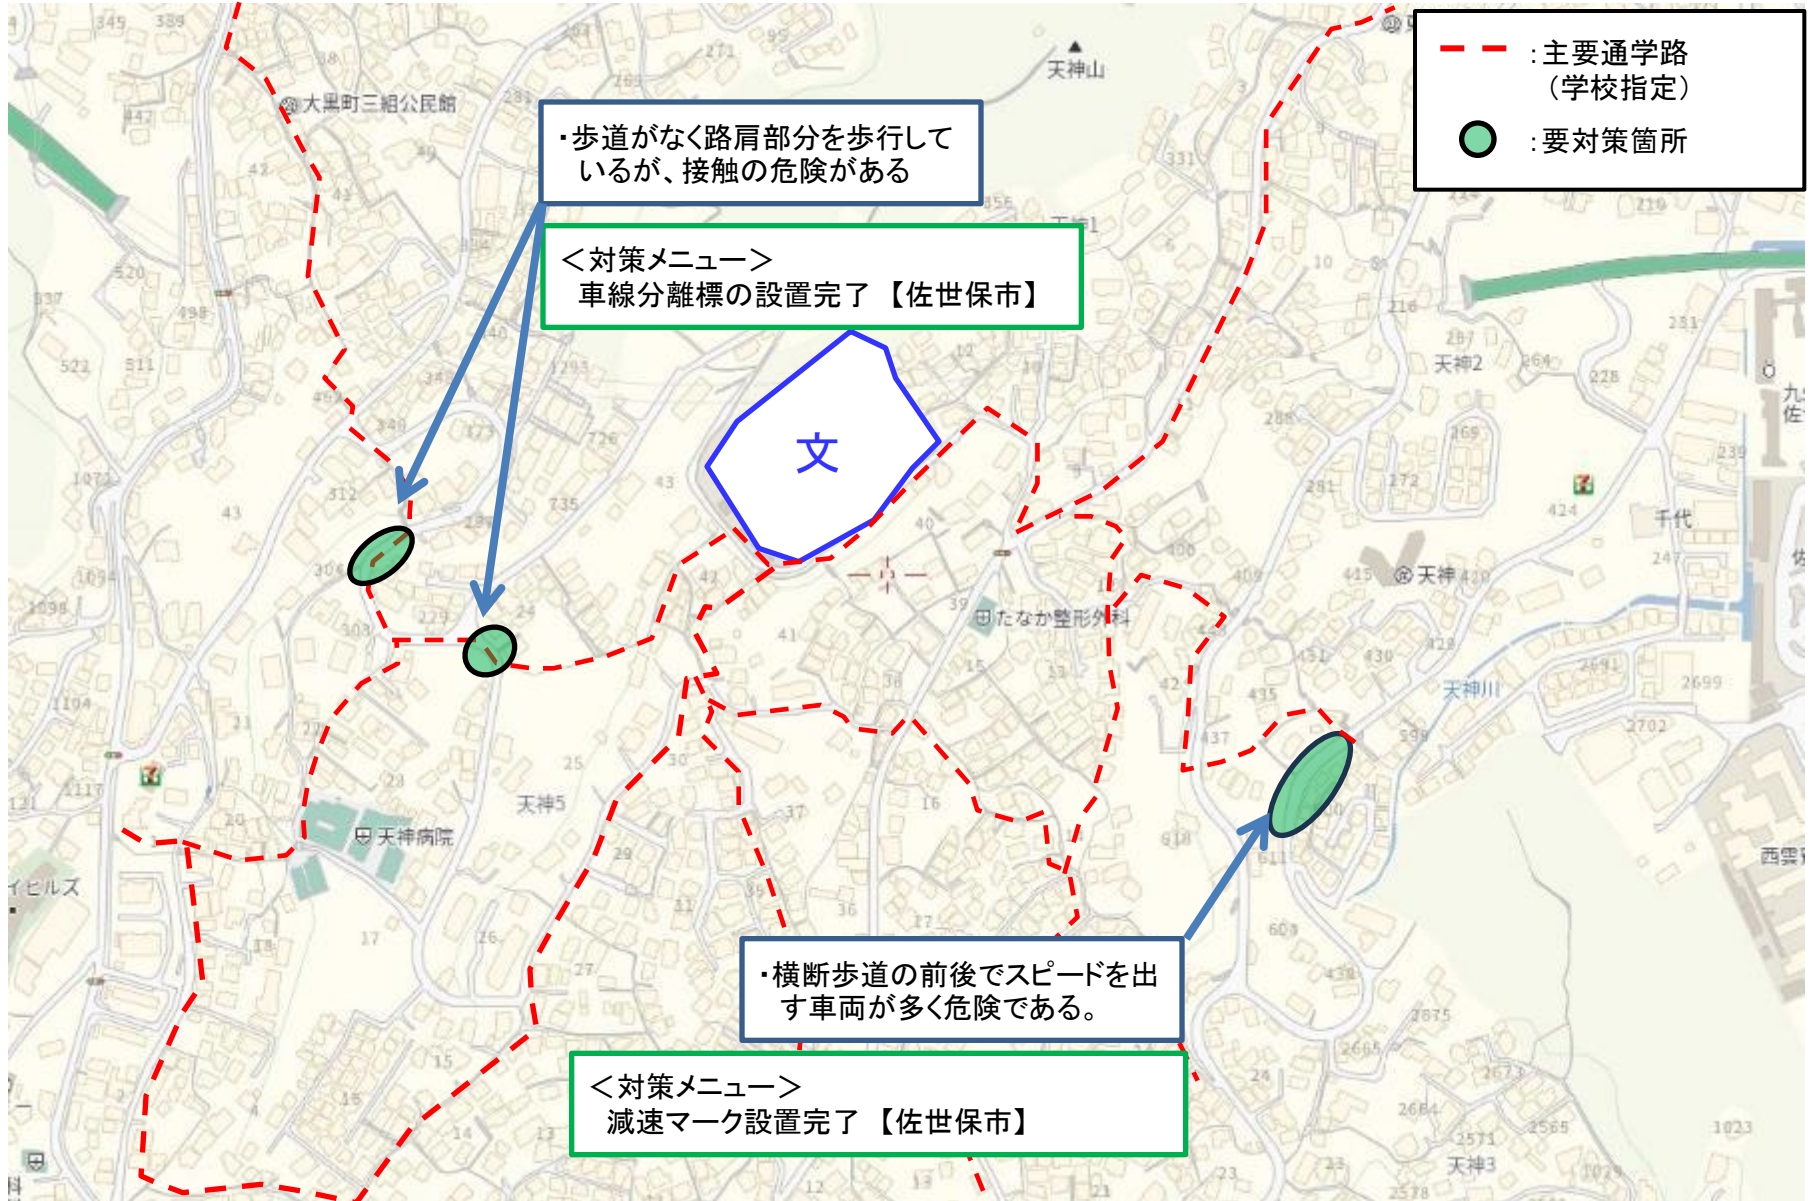

(通学路要対策箇所 天神小学校校区)その1

【対策検討メンバー】教育委員会、小学校、PTA、佐世保市道路維持課