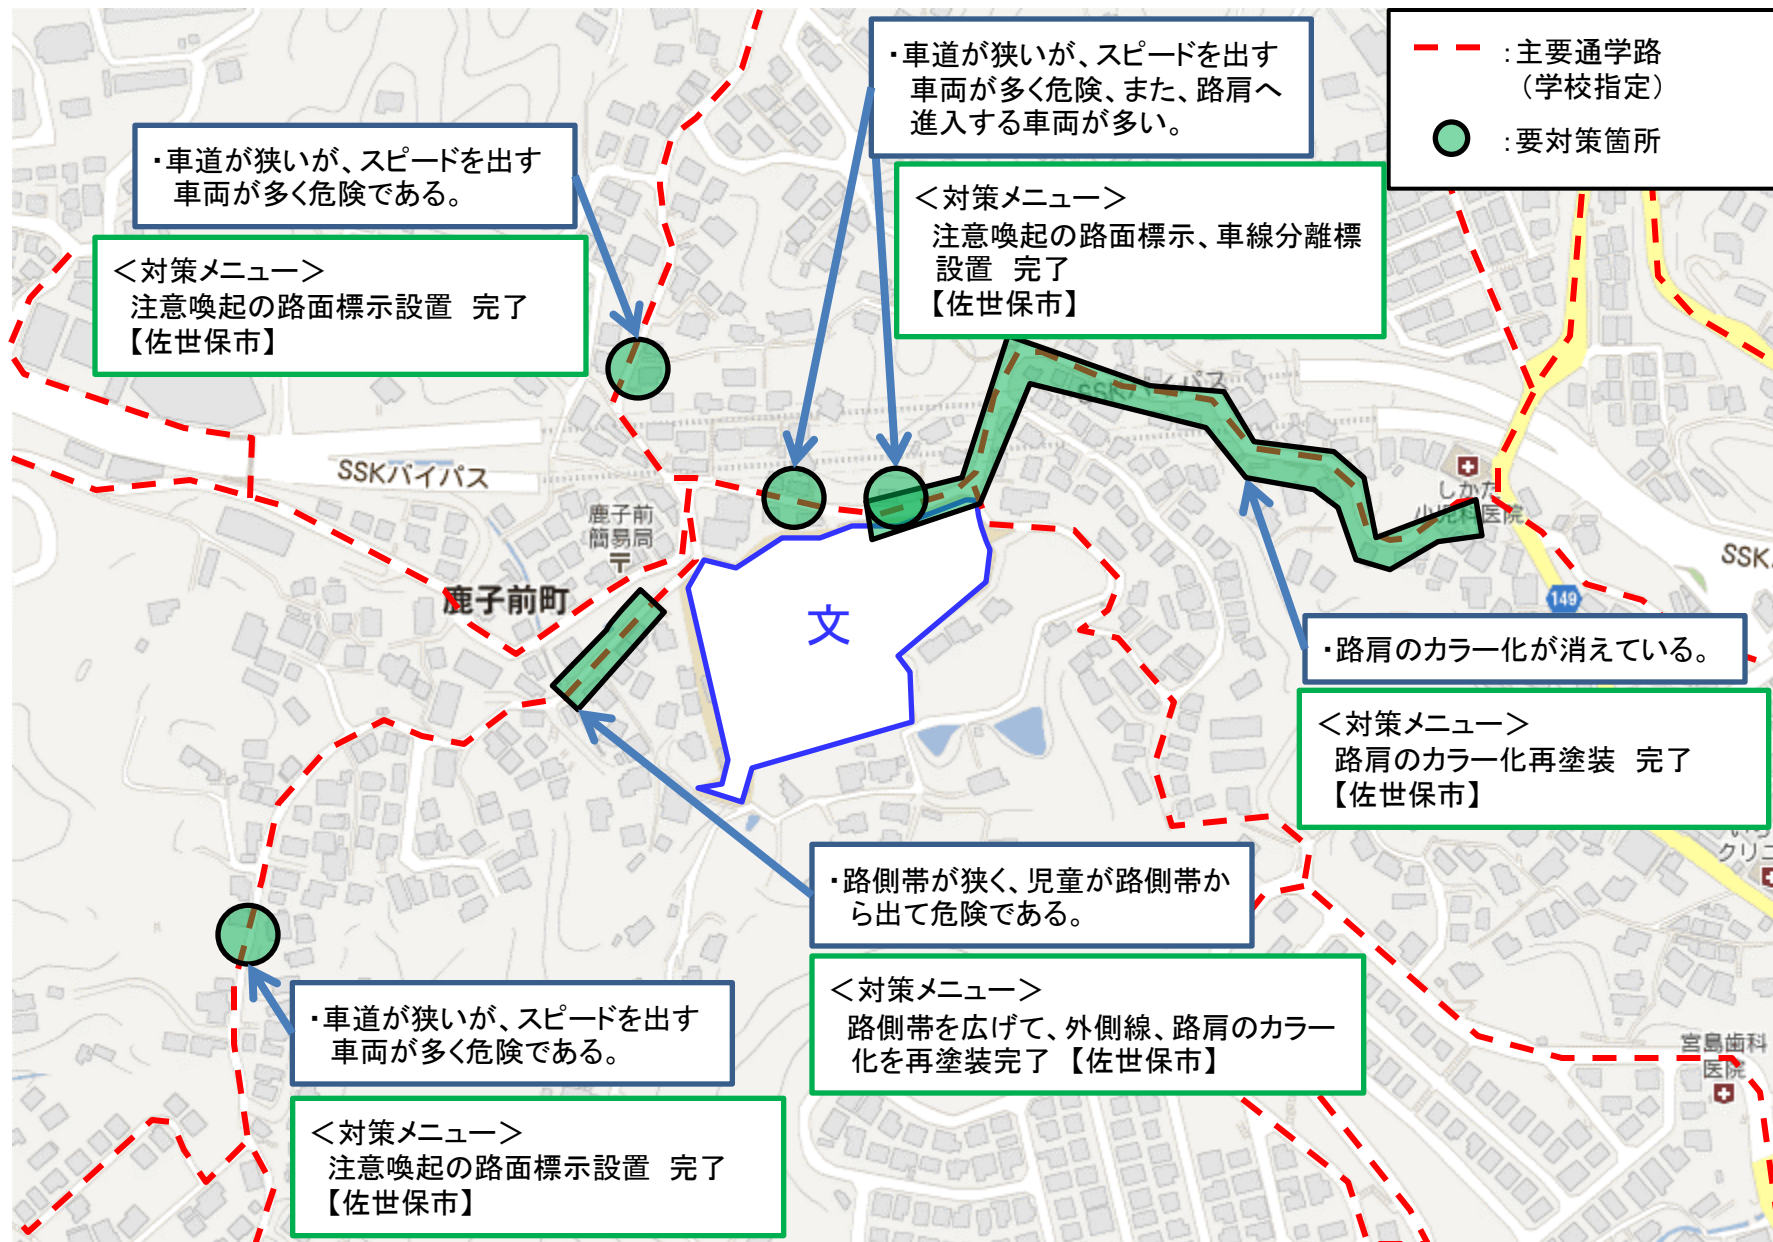

(通学路要対策箇所 赤崎小学校校区)その2

【対策検討メンバー】教育委員会、小学校、地域住民、佐世保市道路維持課、相浦警察署、佐世保警察署