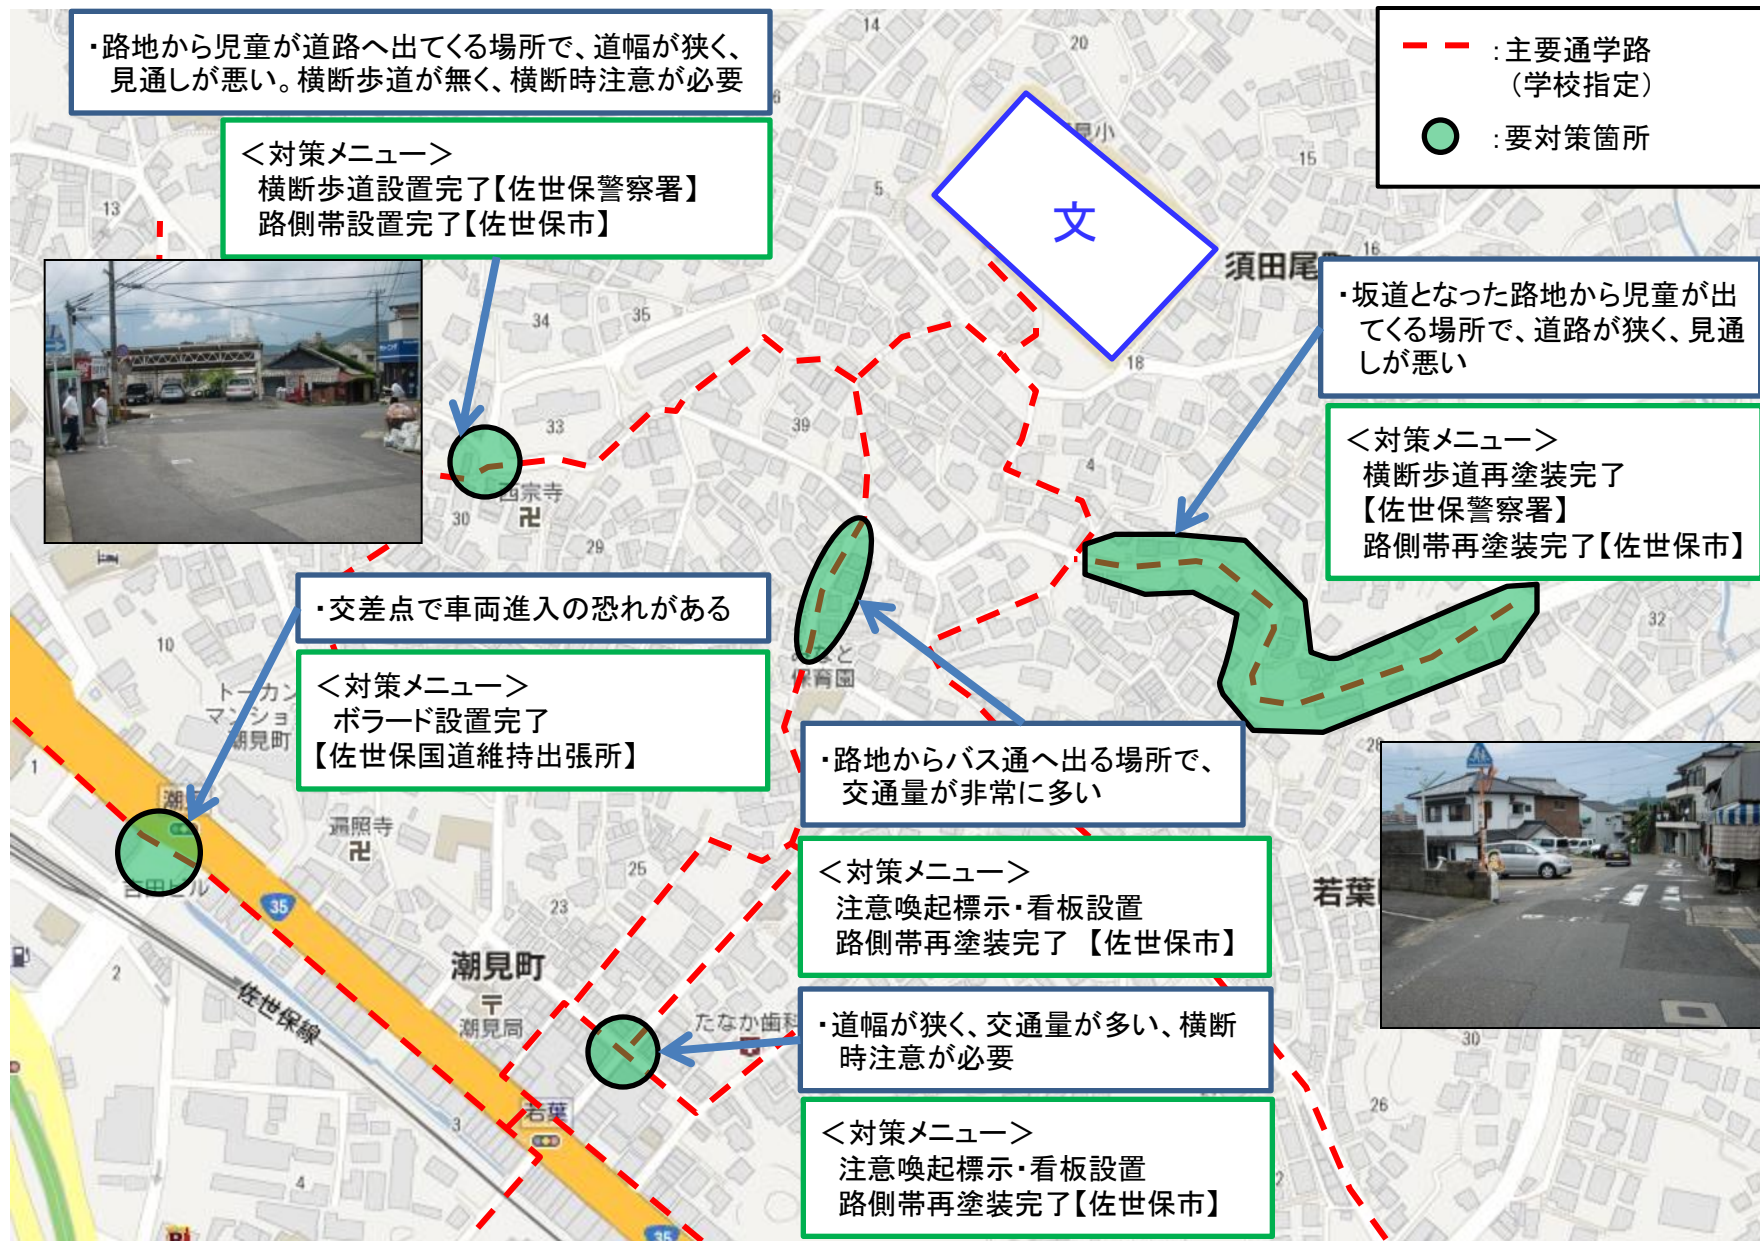

・時間規制標示が消えている

<対策メニュー>
時間規制の再表示完了
【佐世保警察署】

--- : 主要通学路 (学校指定)
● : 要対策箇所

・交通量が多く、5本の道路が交差する交差点である

<対策メニュー>
車線分離標設置完了【佐世保市】

(通学路要対策箇所 港小学校校区)

【対策検討メンバー】教育委員会、小学校、地元住民、佐世保市道路維持課、佐世保警察署

(通学路要対策箇所 船越小学校校区)その1

(通学路要対策箇所 大久保小学校校区)その2

【対策検討メンバー】教育委員会、小学校、地元住民、保護者、佐世保市道路維持課、佐世保警察署

(通学路要対策箇所 春日小学校校区)その1

【対策検討メンバー】教育委員会、小学校、佐世保市道路維持課、佐世保警察署

(通学路要対策箇所 春日小学校校区)その2

【対策検討メンバー】教育委員会、小学校、地域住民、佐世保市道路維持課、佐世保警察署

(通学路要対策箇所 潮見小学校校区)その1

【対策検討メンバー】教育委員会、小学校、地元住民、佐世保市道路維持課、佐世保警察署

(通学路要対策箇所 潮見小学校校区)その2

【対策検討メンバー】教育委員会、小学校、地元住民、佐世保市道路維持課、佐世保警察署

(通学路要対策箇所 日宇小学校校区)その1

【対策検討メンバー】教育委員会、小学校、佐世保市道路維持課

(通学路要対策箇所 日宇小学校校区)その2

【対策検討メンバー】教育委員会、小学校、佐世保市道路維持課