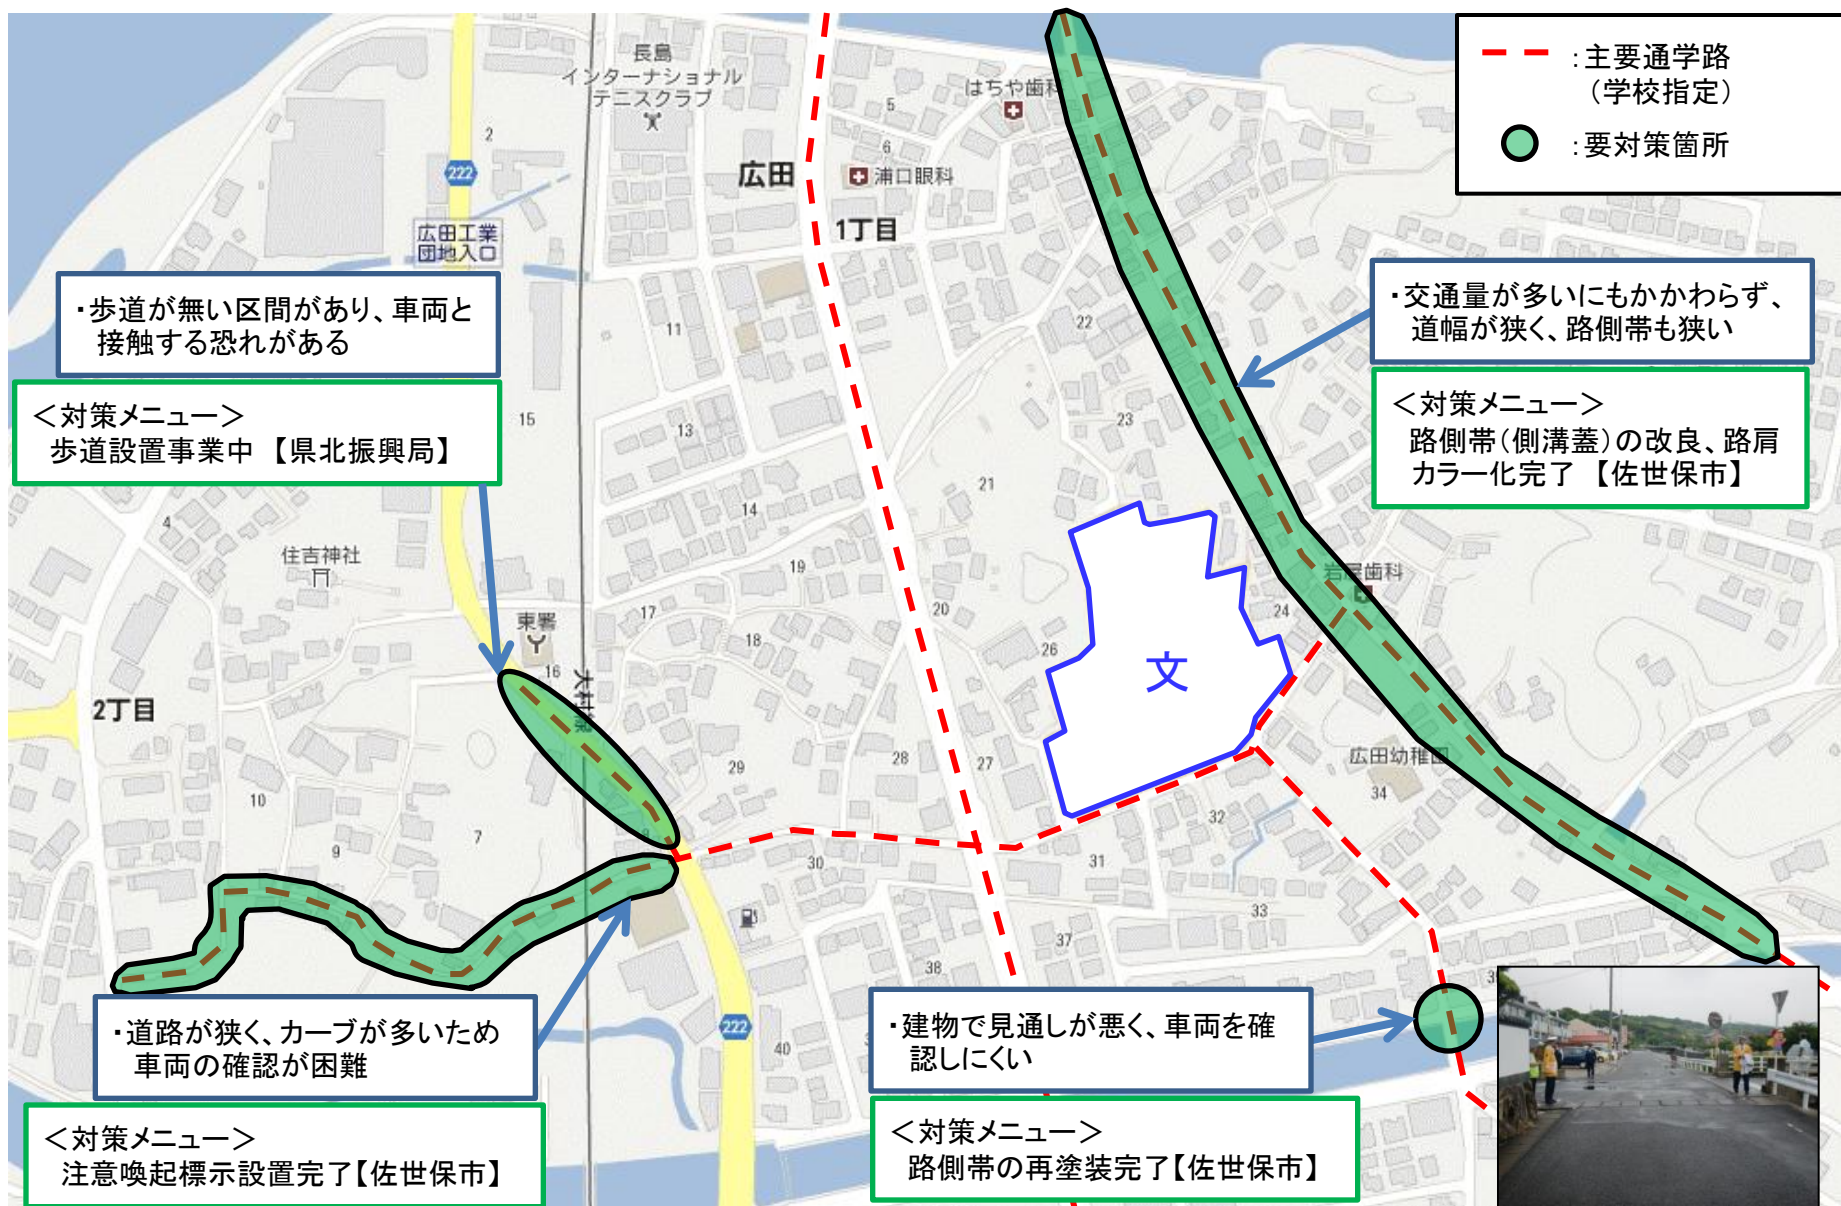

(通学路要対策箇所 大塔小学校校区)

【対策検討メンバー】小学校、佐世保市道路維持課、早岐警察署

(通学路要対策箇所 江上小学校校区)

【対策検討メンバー】教育委員会、小学校、県北振興局道路維持第一課、佐世保市道路維持課、早岐警察署

(通学路要対策箇所 早岐小学校校区)その1

【対策検討メンバー】教育委員会、小学校、長崎河川国道事務所佐世保国道維持出張所、県北振興局道路維持第一課、佐世保市道路維持課、早岐警察署

(通学路要対策箇所 早岐小学校校区)その2

【対策検討メンバー】教育委員会、小学校、PTA、長崎河川国道事務所佐世保国道維持出張所、県北振興局道路維持第一課、佐世保市道路維持課、早岐警察署

(通学路要対策箇所 早岐小学校校区)その3

【対策検討メンバー】教育委員会、小学校、佐世保市道路維持課、早岐警察署

(通学路要対策箇所 広田小学校校区)その1

【対策検討メンバー】教育委員会、小学校、県北振興局道路維持第一課、佐世保市道路維持課、早岐警察署

(通学路要対策箇所 広田小学校校区)その2

【対策検討メンバー】教育委員会、小学校、県北振興局道路維持第一課、佐世保市道路維持課、早岐警察署

(通学路要対策箇所 広田小学校校区)その3

【対策検討メンバー】教育委員会、小学校、佐世保市道路維持課、早岐警察署

(通学路要対策箇所 広田小学校校区)その4

【対策検討メンバー】教育委員会、小学校、佐世保市道路維持課、早岐警察署

(通学路要対策箇所 花高小学校校区)その1