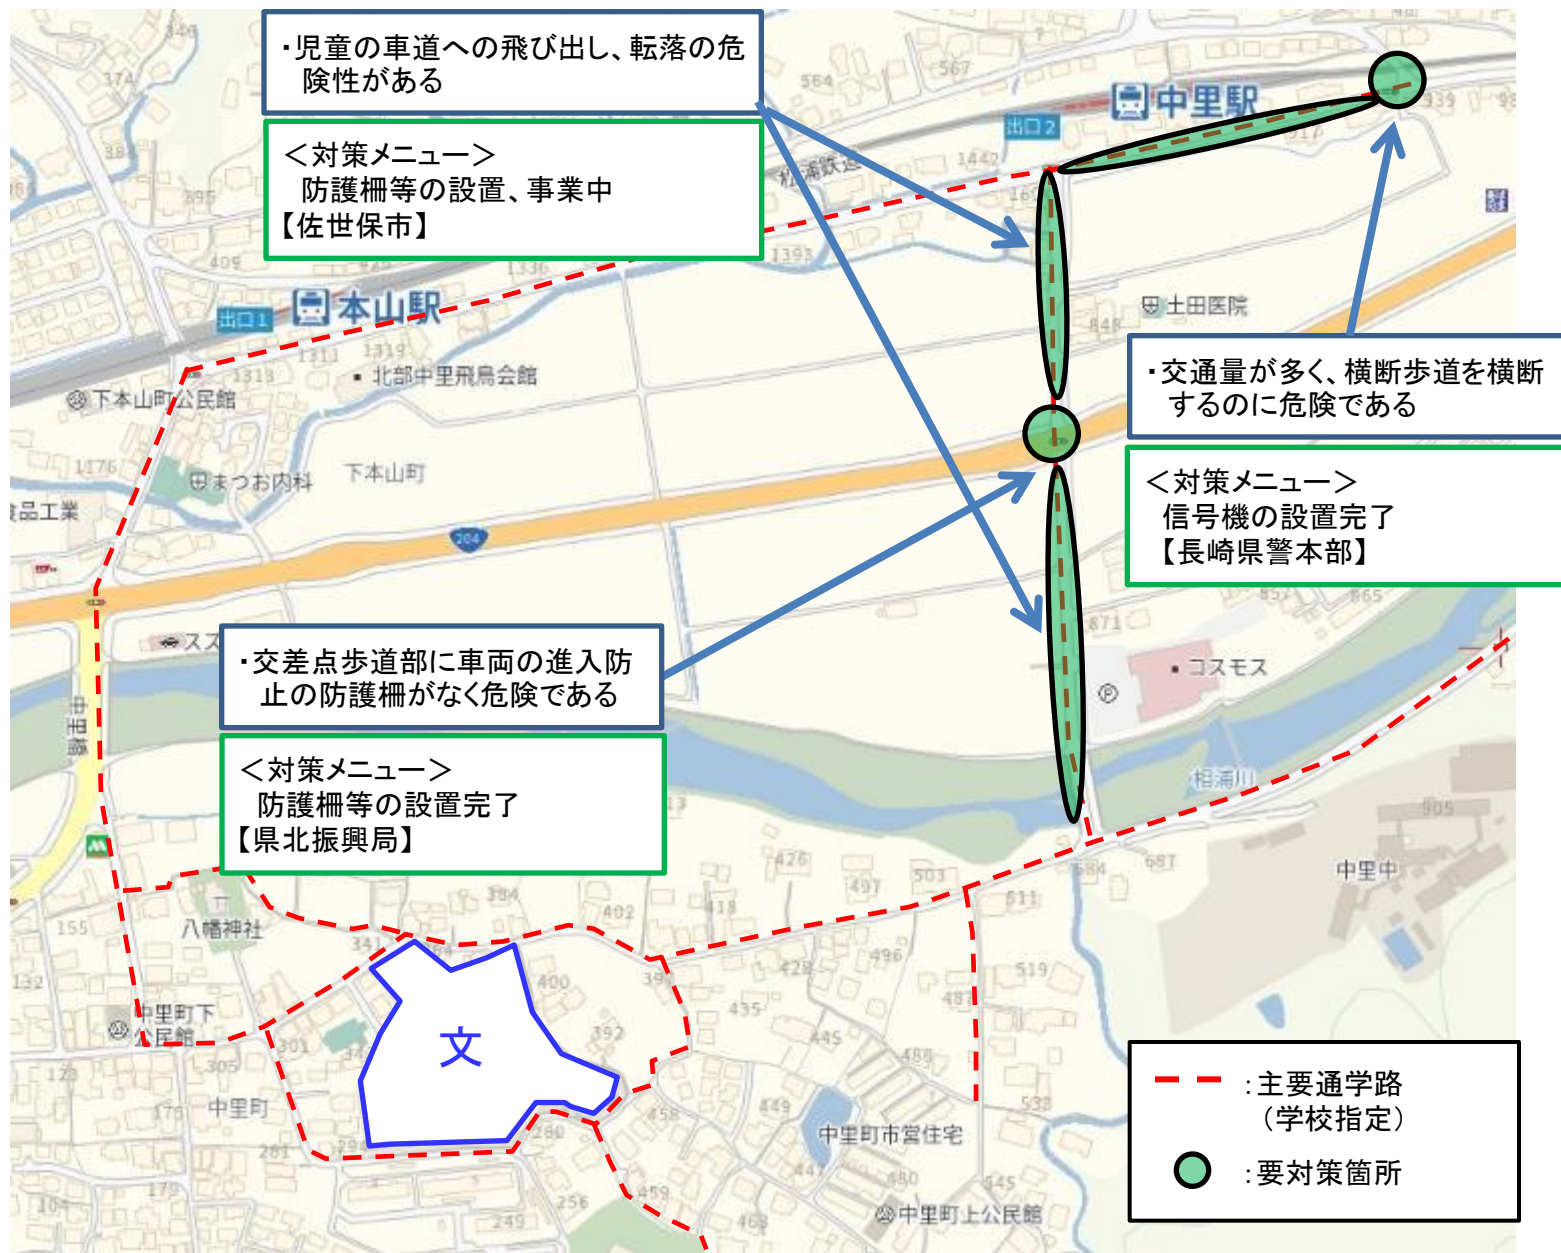

(通学路要対策箇所 中里小学校校区)その2

【対策検討メンバー】教育委員会、小学校、佐世保市道路維持課、相浦警察署