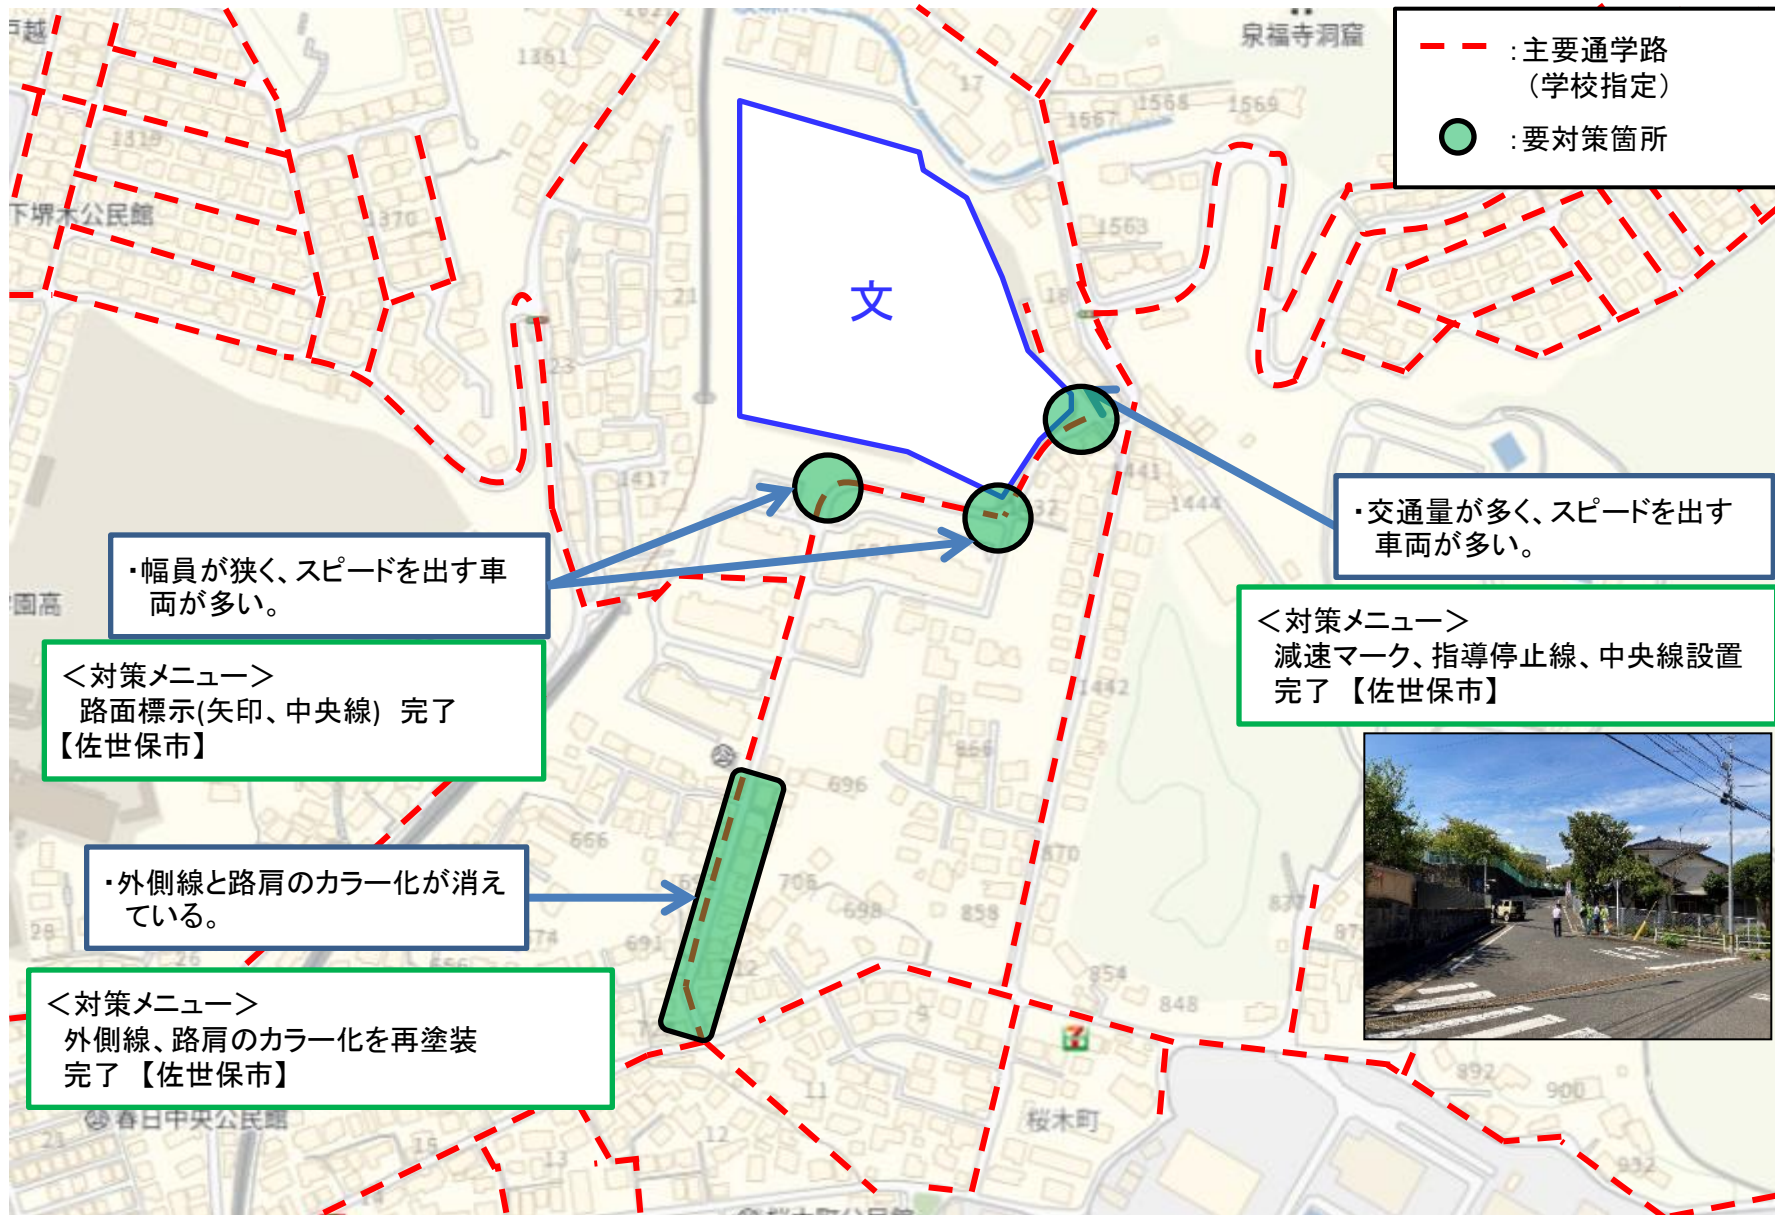

(通学路要対策箇所 大久保小学校校区)その2

【対策検討メンバー】教育委員会、小学校、地元住民、保護者、佐世保市道路維持課、佐世保警察署

(通学路要対策箇所 春日小学校校区)その1

【対策検討メンバー】教育委員会、小学校、佐世保市道路維持課、佐世保警察署

(通学路要対策箇所 春日小学校校区)その2

【対策検討メンバー】教育委員会、小学校、地域住民、佐世保市道路維持課、佐世保警察署

(通学路要対策箇所 潮見小学校校区)その1