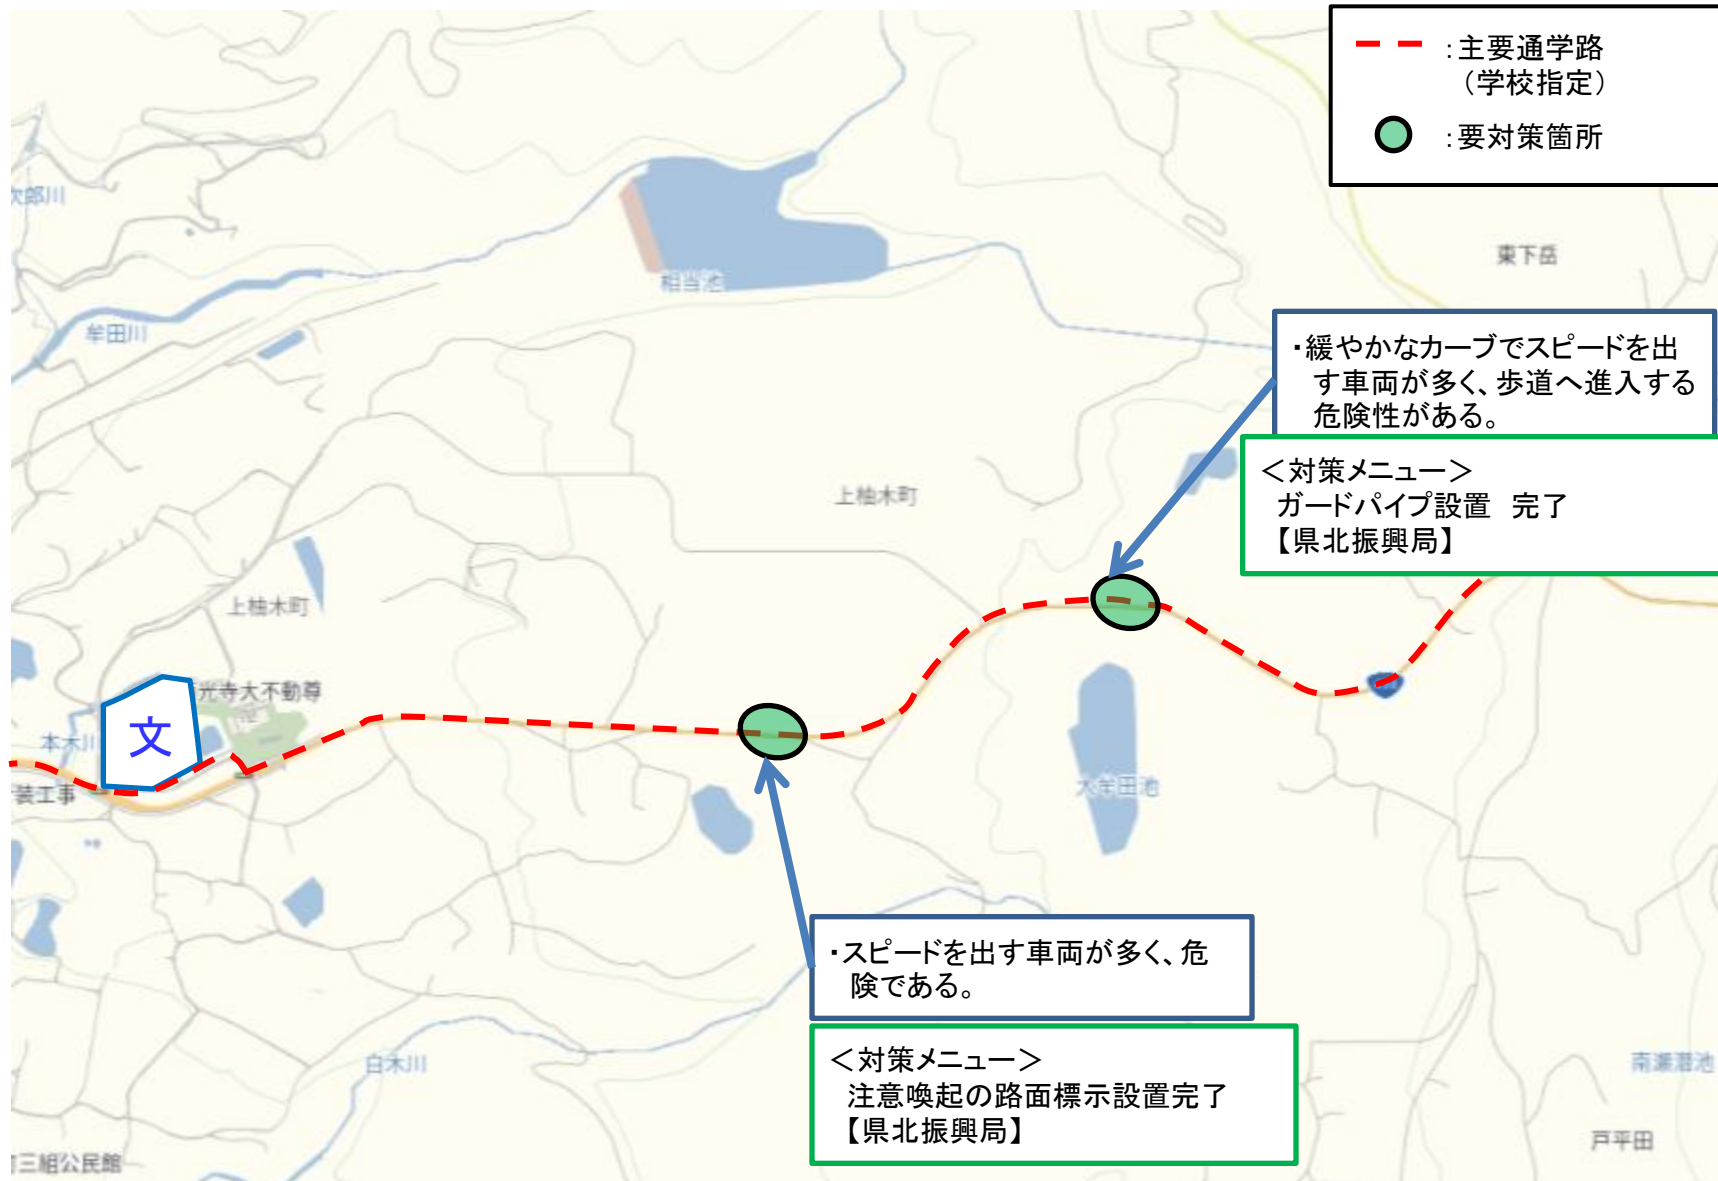

(通学路要対策箇所 県立ろう学校佐世保分校校区)

【対策検討メンバー】長崎県教育庁、ろう学校、佐世保市道路維持課、佐世保警察署

(通学路要対策箇所 柚木小学校校区)その1

【対策検討メンバー】教育委員会、小学校、地域住民、県北振興局道路維持第一課、佐世保市道路維持課、佐世保警察署

(通学路要対策箇所 柚木小学校校区)その2

【対策検討メンバー】教育委員会、小学校、県北振興局道路維持第一課、佐世保市道路維持課、佐世保警察署