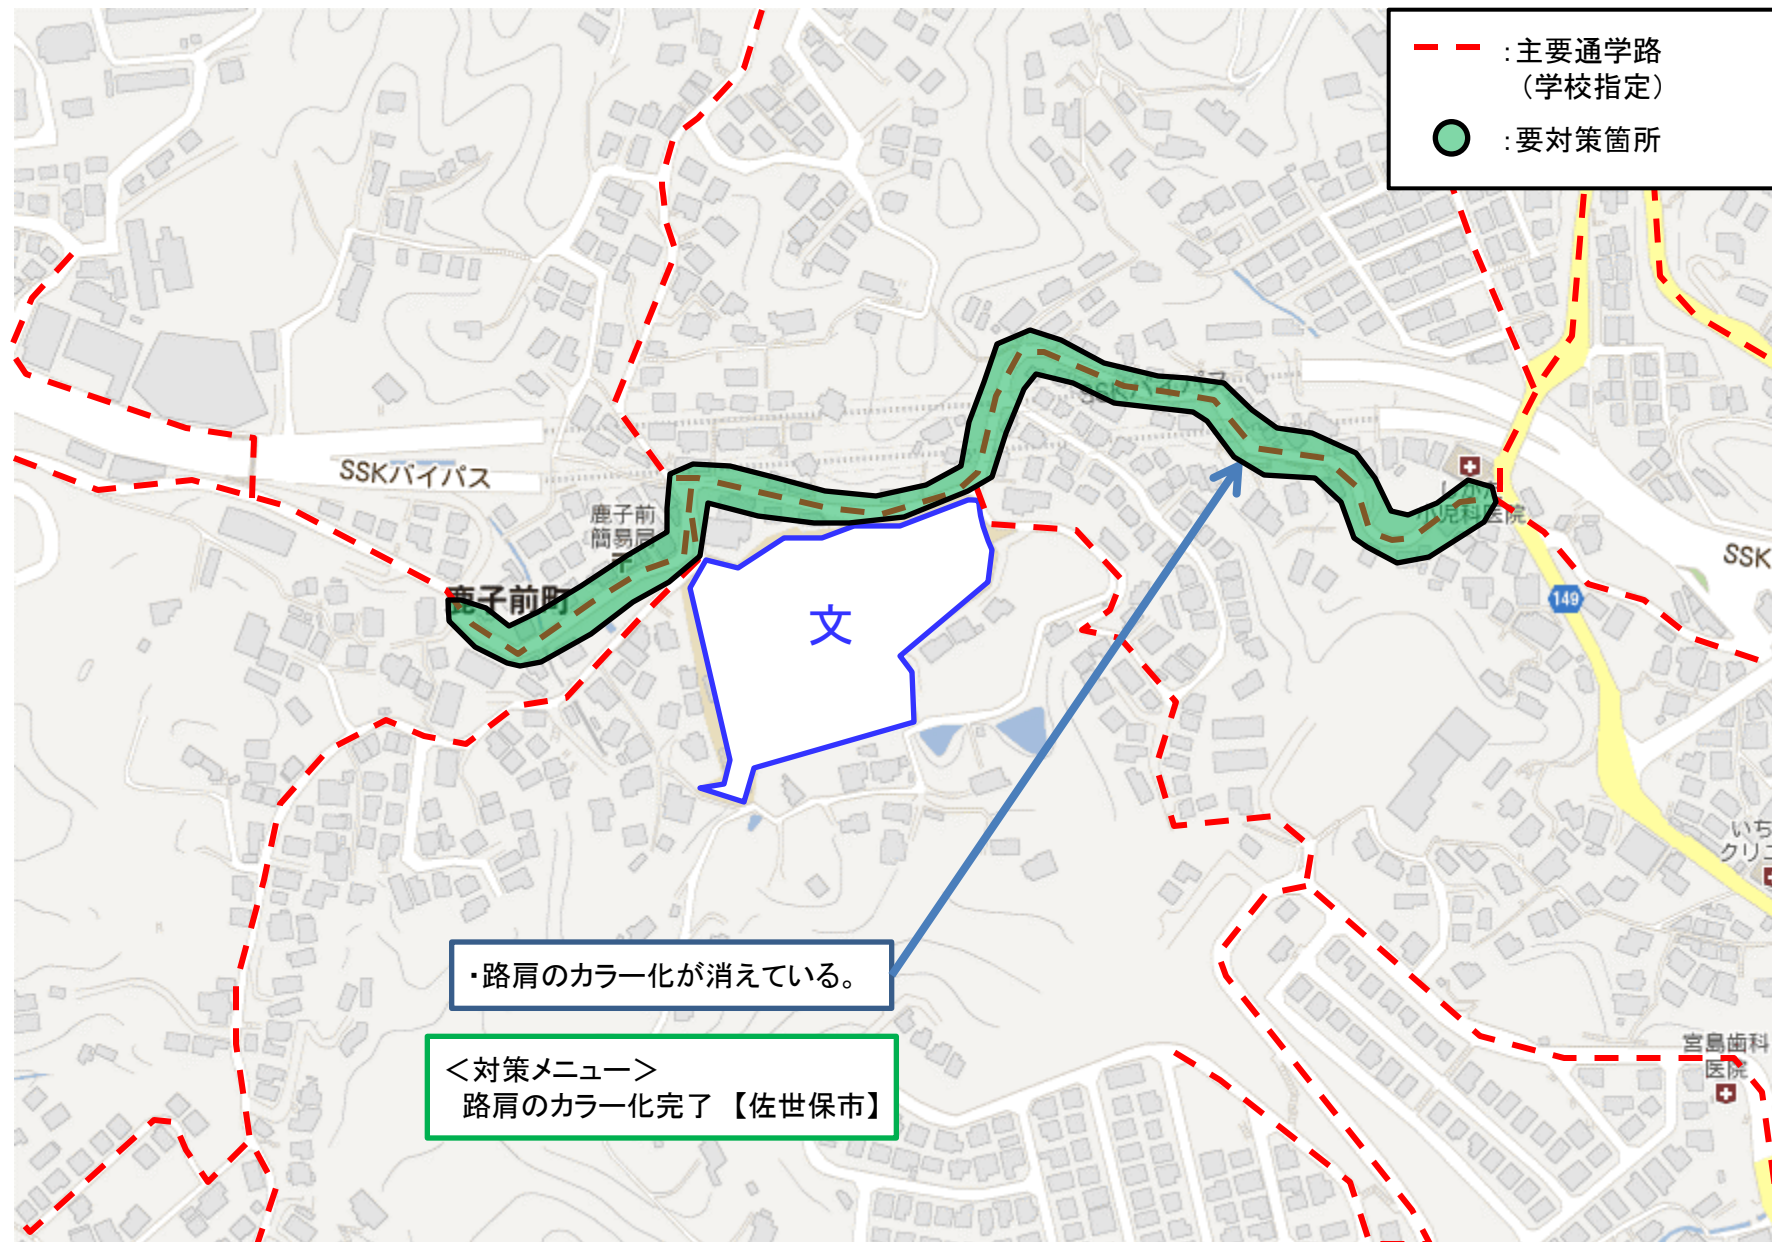

(通学路要対策箇所 相浦小学校校区)その2

【対策検討メンバー】教育委員会、小学校、地元住民、佐世保市道路維持課、相浦警察署

(通学路要対策箇所 日野小学校校区)その1

【対策検討メンバー】教育委員会、小学校、地域住民、佐世保市道路維持課、相浦警察署

(通学路要対策箇所 日野小学校校区)その2

【対策検討メンバー】教育委員会、小学校、地域住民、佐世保市道路維持課、相浦警察署

・カーブで見通しが悪く、注意喚起の路面標示、外側線が消えているため、車両が車線をはみ出して走行しており、児童歩行時に危険な状況である。

<対策メニュー>
注意喚起の路面標示、外側線の再塗装完了
【佐世保市】

--- : 主要通学路 (学校指定)
● : 要対策箇所

(通学路要対策箇所 日野小学校校区)その3

【対策検討メンバー】教育委員会、小学校、地域住民、佐世保市道路維持課、相浦警察署

(通学路要対策箇所 赤崎小学校校区)その1

【対策検討メンバー】教育委員会、小学校、佐世保市道路維持課、相浦警察署

(通学路要対策箇所 赤崎小学校校区)その2