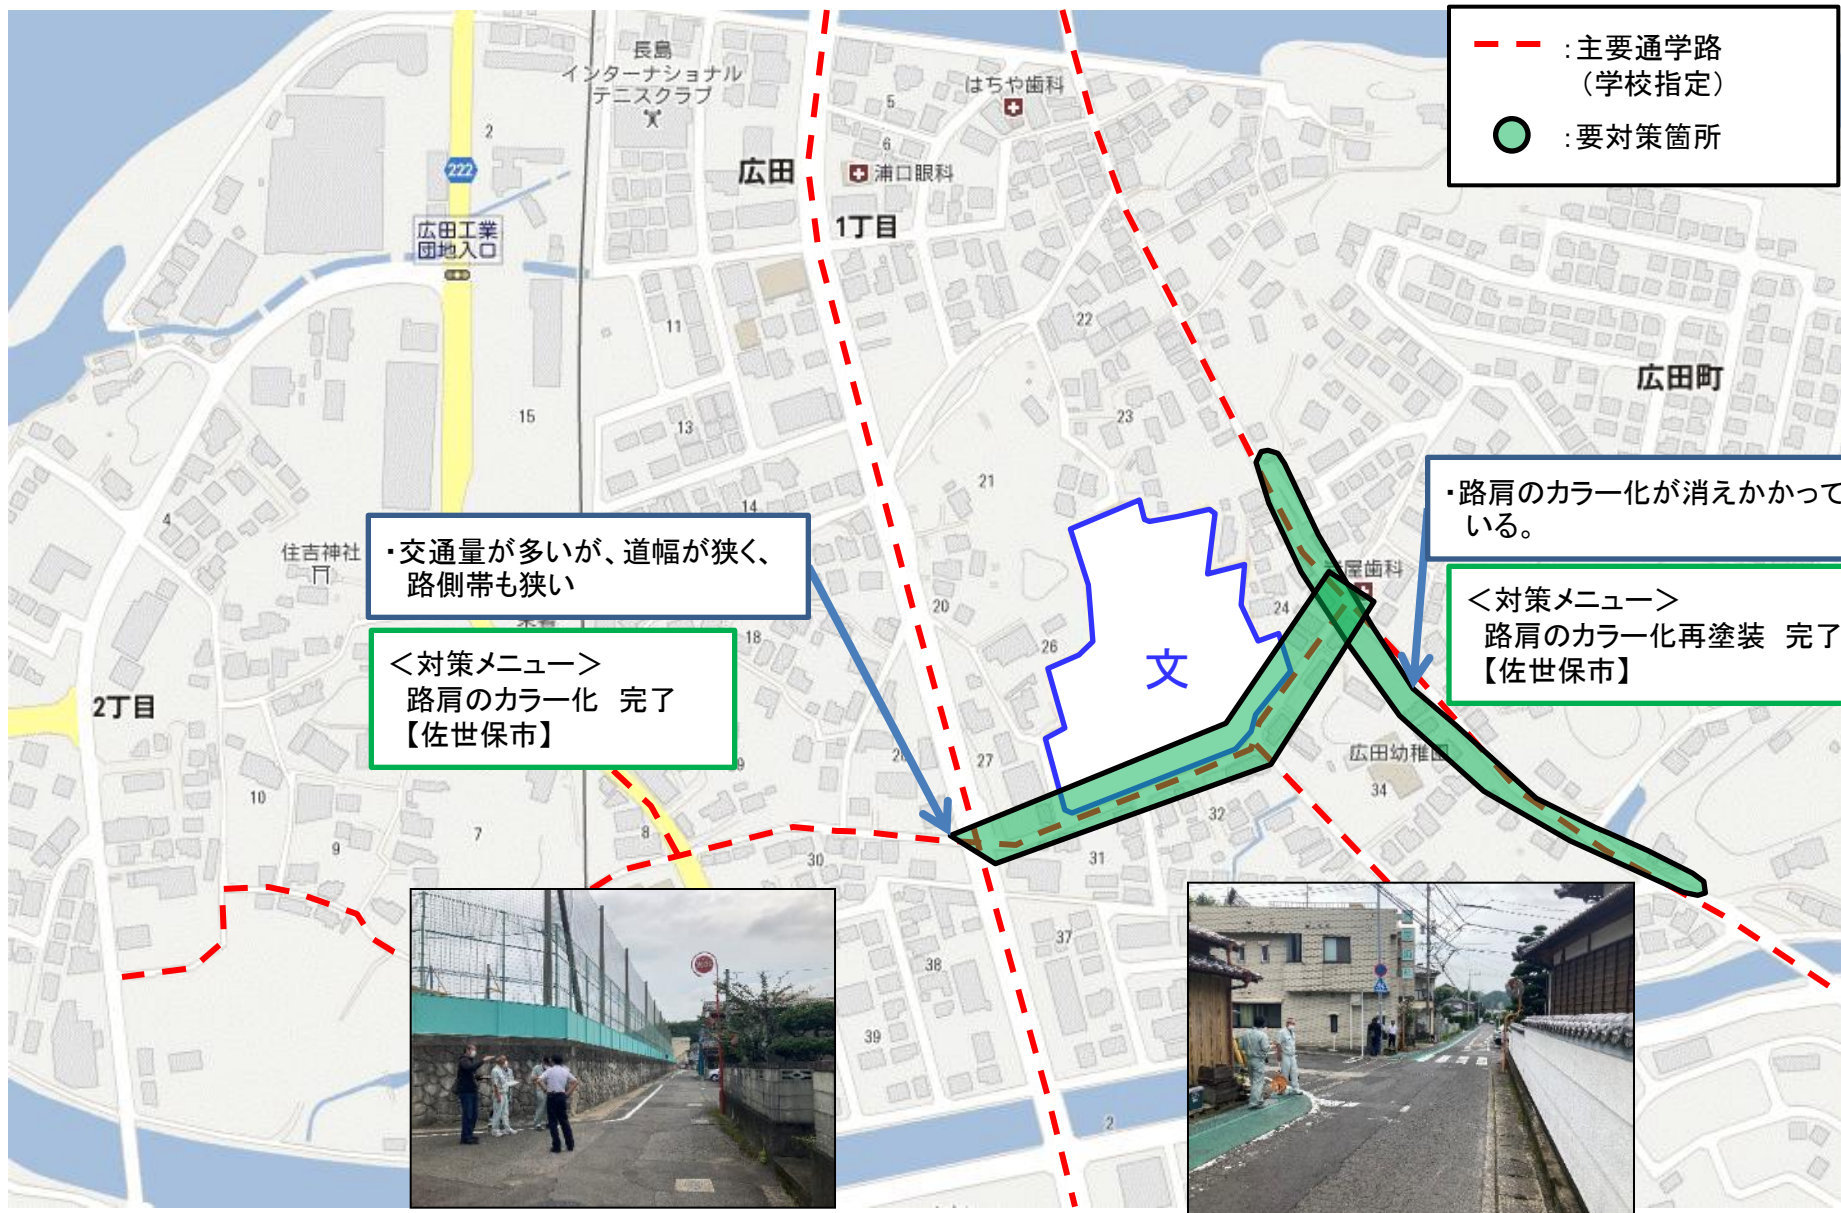

(通学路要対策箇所 大塔小学校校区)

【対策検討メンバー】小学校、佐世保市道路維持課、早岐警察署

(通学路要対策箇所 江上小学校校区)

【対策検討メンバー】教育委員会、小学校、県北振興局道路維持第一課、佐世保市道路維持課、早岐警察署

(通学路要対策箇所 早岐小学校校区)その1

【対策検討メンバー】教育委員会、小学校、長崎河川国道事務所佐世保国道維持出張所、県北振興局道路維持第一課、佐世保市道路維持課、早岐警察署

(通学路要対策箇所 早岐小学校校区)その2

【対策検討メンバー】教育委員会、小学校、PTA、長崎河川国道事務所佐世保国道維持出張所、県北振興局道路維持第一課、佐世保市道路維持課、早岐警察署

(通学路要対策箇所 早岐小学校校区)その3

【対策検討メンバー】教育委員会、小学校、佐世保市道路維持課、早岐警察署

(通学路要対策箇所 広田小学校校区)その1

【対策検討メンバー】教育委員会、小学校、県北振興局道路維持第一課、佐世保市道路維持課、早岐警察署

(通学路要対策箇所 広田小学校校区)その2

【対策検討メンバー】教育委員会、小学校、県北振興局道路維持第一課、佐世保市道路維持課、早岐警察署

(通学路要対策箇所 広田小学校校区)その3

【対策検討メンバー】教育委員会、小学校、佐世保市道路維持課、早岐警察署

(通学路要対策箇所 広田小学校校区)その4

【対策検討メンバー】教育委員会、小学校、佐世保市道路維持課、早岐警察署

(通学路要対策箇所 花高小学校校区)その1