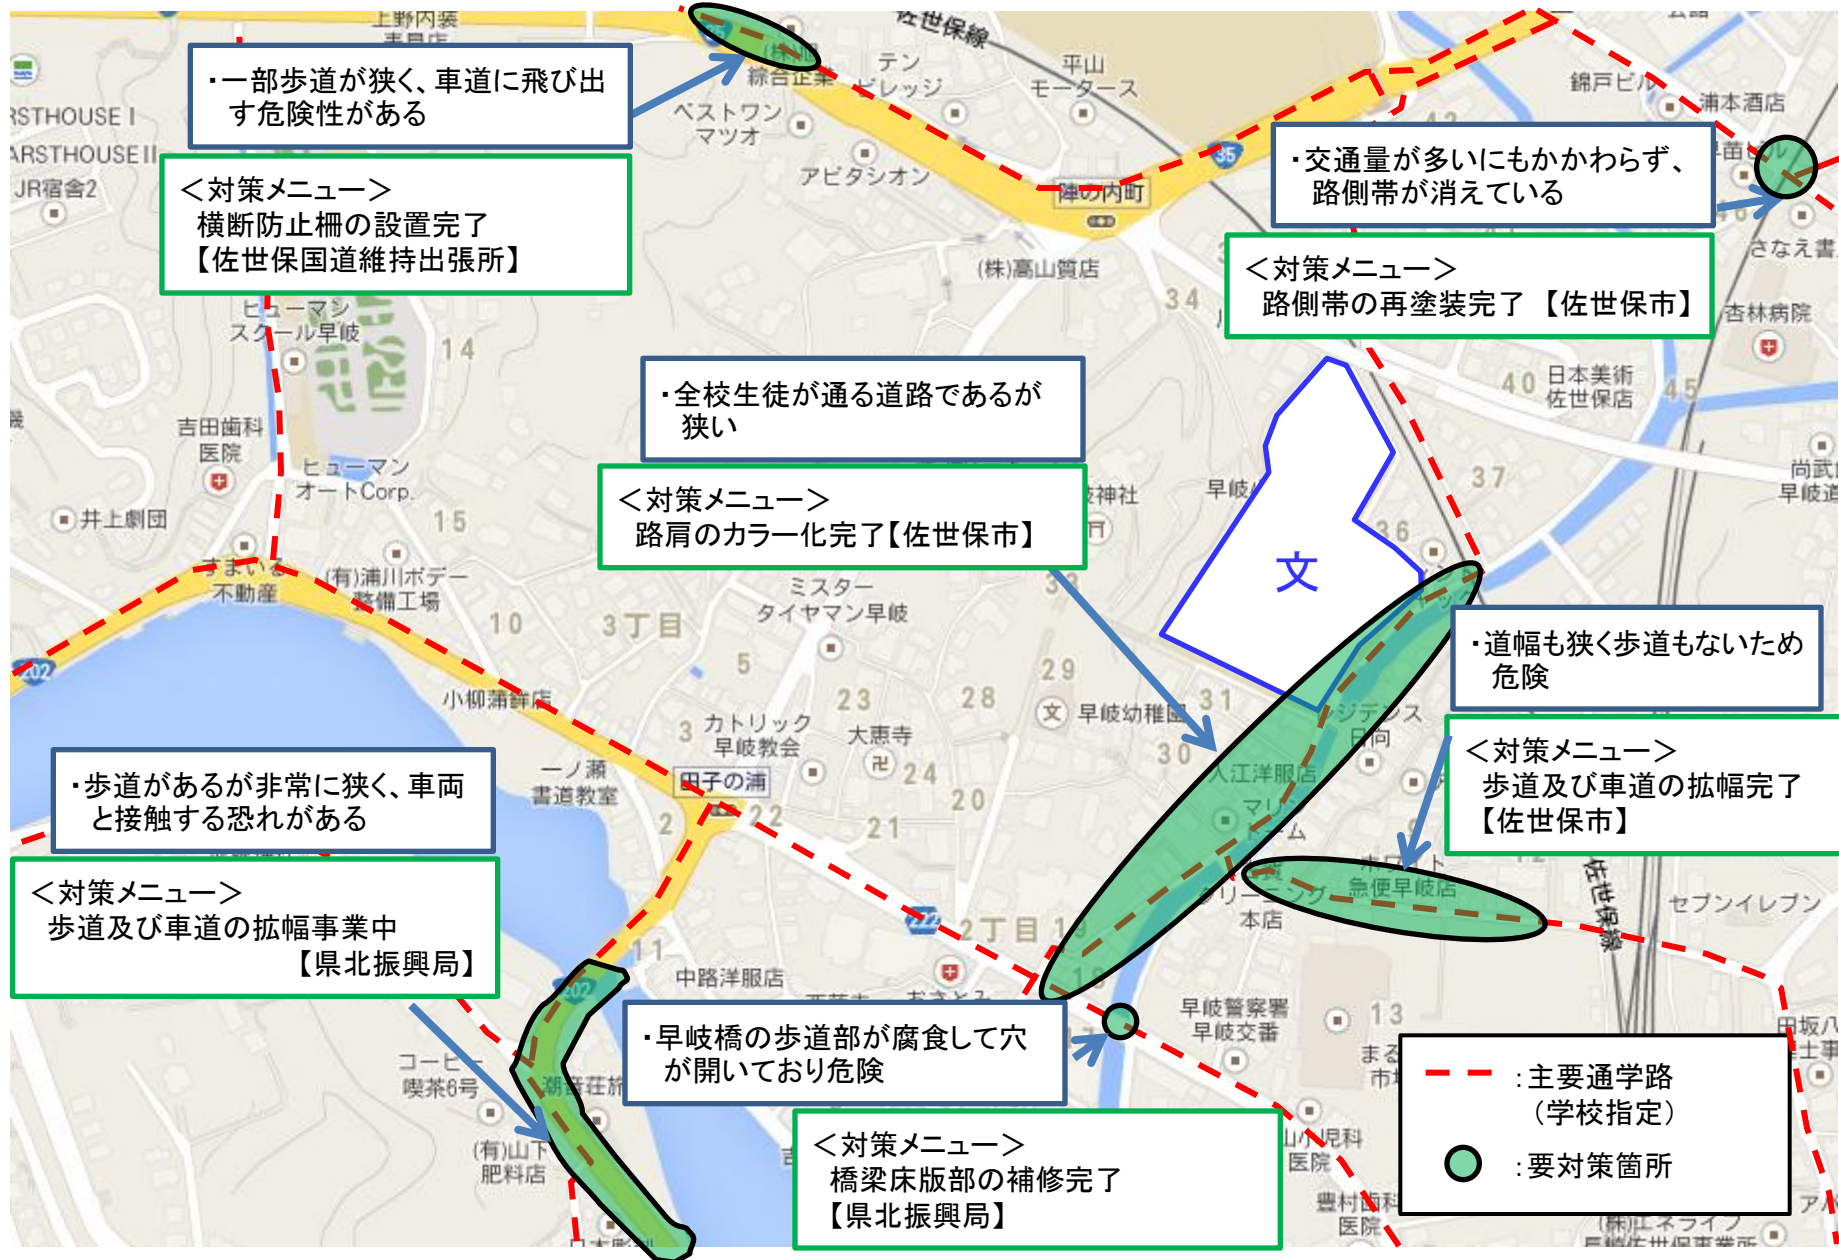

(通学路要対策箇所 大塔小学校校区)

【対策検討メンバー】小学校、佐世保市道路維持課、早岐警察署

(通学路要対策箇所 江上小学校校区)

【対策検討メンバー】教育委員会、小学校、県北振興局道路維持第一課、佐世保市道路維持課、早岐警察署

(通学路要対策箇所 早岐小学校校区)その1

【対策検討メンバー】教育委員会、小学校、長崎河川国道事務所佐世保国道維持出張所、県北振興局道路維持第一課、佐世保市道路維持課、早岐警察署

(通学路要対策箇所 早岐小学校校区)その2

【対策検討メンバー】教育委員会、小学校、PTA、長崎河川国道事務所佐世保国道維持出張所、県北振興局道路維持第一課、佐世保市道路維持課、早岐警察署

(通学路要対策箇所 早岐小学校校区)その3

【対策検討メンバー】教育委員会、小学校、佐世保市道路維持課、早岐警察署

(通学路要対策箇所 広田小学校校区)その1

【対策検討メンバー】教育委員会、小学校、県北振興局道路維持第一課、佐世保市道路維持課、早岐警察署