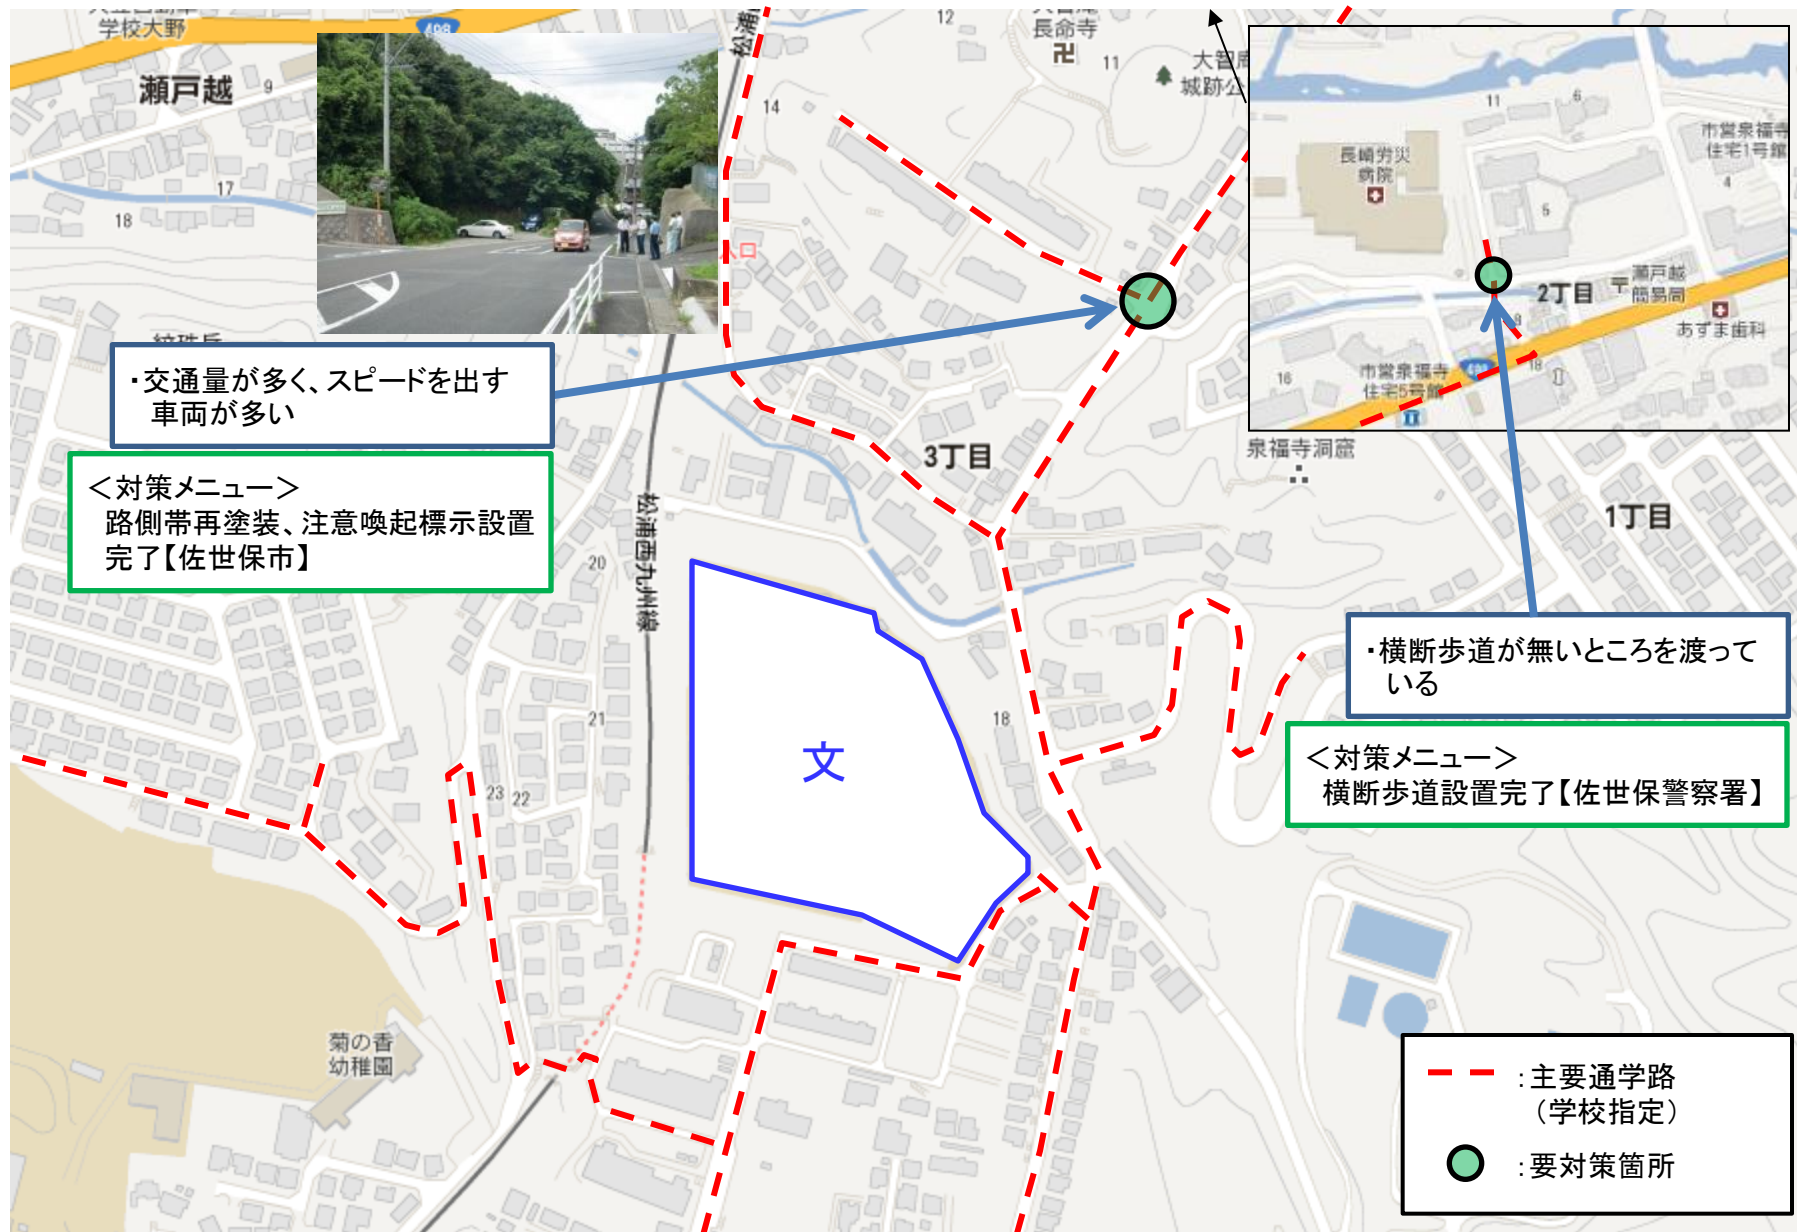

・時間規制標示が消えている

<対策メニュー>
時間規制の再表示完了
【佐世保警察署】

--- : 主要通学路 (学校指定)
● : 要対策箇所

・交通量が多く、5本の道路が交差する交差点である

<対策メニュー>
車線分離標設置完了【佐世保市】

(通学路要対策箇所 港小学校校区)

【対策検討メンバー】教育委員会、小学校、地元住民、佐世保市道路維持課、佐世保警察署

(通学路要対策箇所 船越小学校校区)その1

【対策検討メンバー】教育委員会、小学校、県北振興局道路維持第一課、佐世保市道路維持課、佐世保警察署

(通学路要対策箇所 船越小学校校区)その2

【対策検討メンバー】教育委員会、小学校、佐世保市道路維持課、佐世保警察署

(通学路要対策箇所 船越小学校校区)その3

【対策検討メンバー】教育委員会、小学校、県北振興局道路維持第一課、佐世保市道路維持課、佐世保警察署

(通学路要対策箇所 大久保小学校校区)その1

【対策検討メンバー】教育委員会、小学校、地元住民、保護者、佐世保市道路維持課、佐世保警察署

(通学路要対策箇所 大久保小学校校区)その2

【対策検討メンバー】教育委員会、小学校、地元住民、保護者、佐世保市道路維持課、佐世保警察署

(通学路要対策箇所 春日小学校校区)その1

【対策検討メンバー】教育委員会、小学校、佐世保市道路維持課、佐世保警察署

(通学路要対策箇所 春日小学校校区)その2

【対策検討メンバー】教育委員会、小学校、地域住民、佐世保市道路維持課、佐世保警察署

(通学路要対策箇所 潮見小学校校区)その1