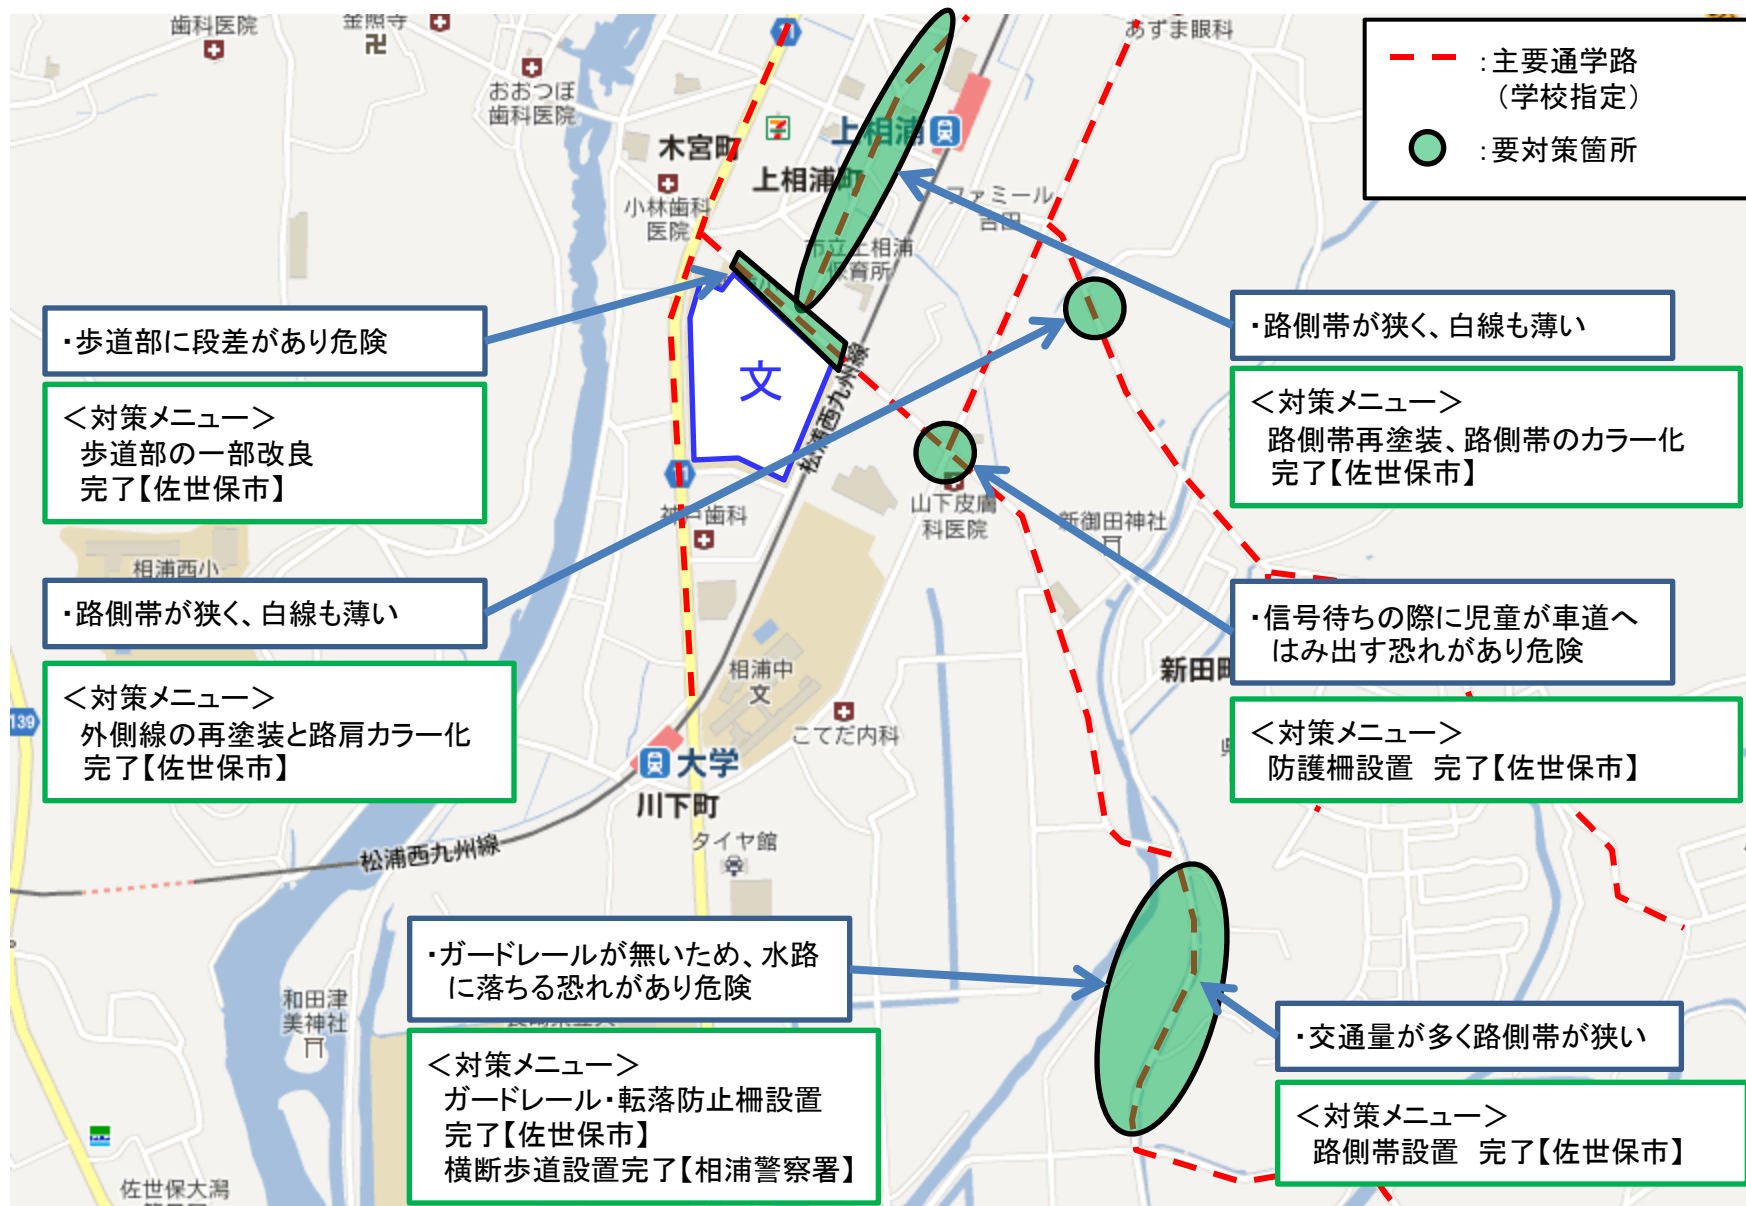

・交通量が多いにもかかわらず、路側帯しかない場所で、非常に危険である

＜対策メニュー＞
路側帯の安全確保対策 (カラー化) 完了【県北振興局】

・見通しが悪い道路から、児童の通学を妨げるように車両が出てきて通過するため危険である

＜対策メニュー＞
注意喚起の標示・看板設置完了【佐世保市】

(通学路要対策箇所 皆瀬小学校校区)その2

【対策検討メンバー】教育委員会、小学校、佐世保市道路維持課、相浦警察署

(通学路要対策箇所 中里小学校校区)その1

【対策検討メンバー】教育委員会、小学校、佐世保市道路維持課、相浦警察署

(通学路要対策箇所 中里小学校校区)その2

【対策検討メンバー】教育委員会、小学校、佐世保市道路維持課、相浦警察署

(通学路要対策箇所 中里小学校校区)その3

【対策検討メンバー】教育委員会、小学校、佐世保市道路維持課、相浦警察署

(通学路要対策箇所 相浦小学校校区)その1

【対策検討メンバー】教育委員会、小学校、佐世保市道路維持課、相浦警察署

(通学路要対策箇所 相浦小学校校区)その2

【対策検討メンバー】教育委員会、小学校、地元住民、佐世保市道路維持課、相浦警察署

(通学路要対策箇所 日野小学校校区)その1

【対策検討メンバー】教育委員会、小学校、地域住民、佐世保市道路維持課、相浦警察署

(通学路要対策箇所 日野小学校校区)その2

【対策検討メンバー】教育委員会、小学校、地域住民、佐世保市道路維持課、相浦警察署

・カーブで見通しが悪く、注意喚起の路面標示、外側線が消えているため、車両が車線をはみ出して走行しており、児童歩行時に危険な状況である。