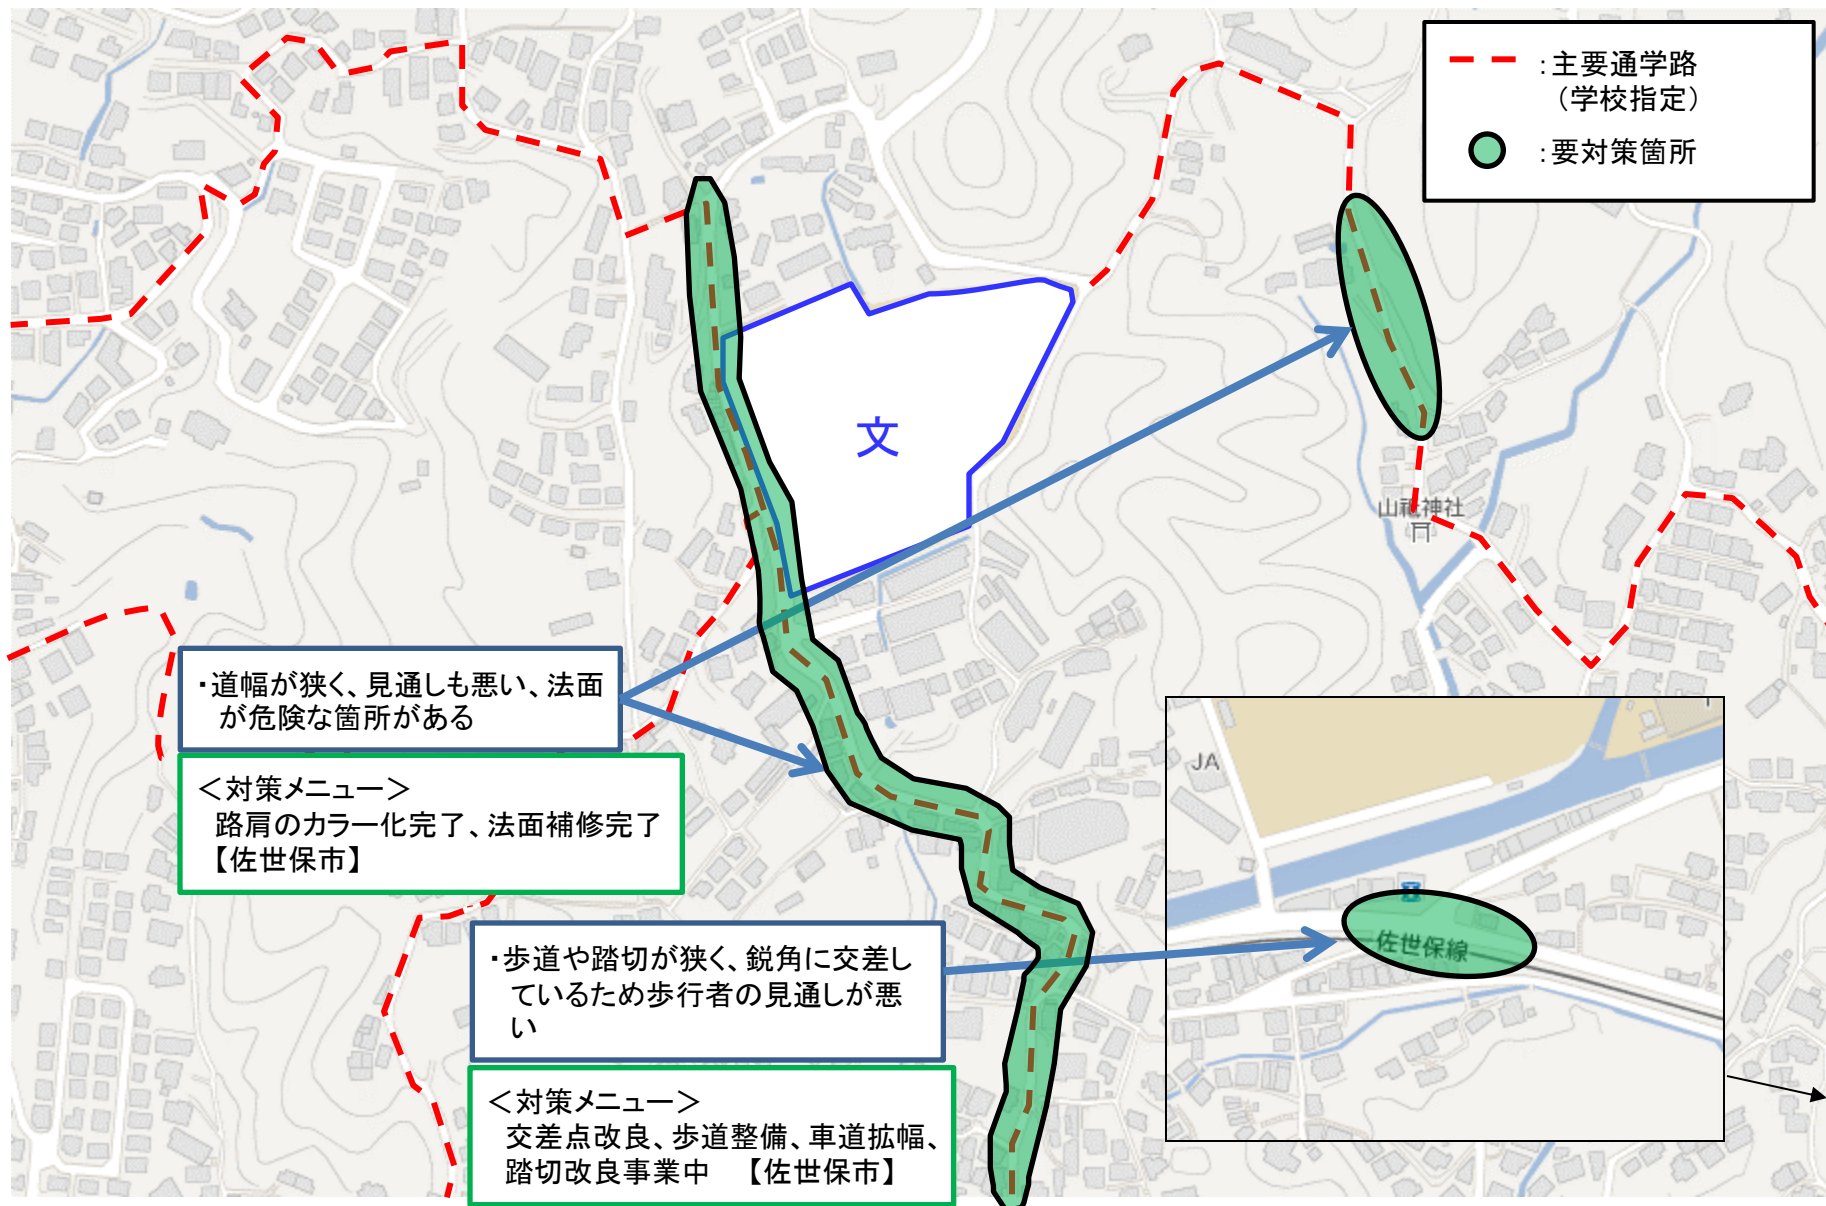

【対策検討メンバー】教育委員会、小学校、地元住民、佐世保市道路維持課、佐世保警察署

(通学路要対策箇所 潮見小学校校区)その2

【対策検討メンバー】教育委員会、小学校、地元住民、佐世保市道路維持課、佐世保警察署

(通学路要対策箇所 日宇小学校校区)その1

【対策検討メンバー】教育委員会、小学校、佐世保市道路維持課

(通学路要対策箇所 日宇小学校校区)その2

【対策検討メンバー】教育委員会、小学校、佐世保市道路維持課