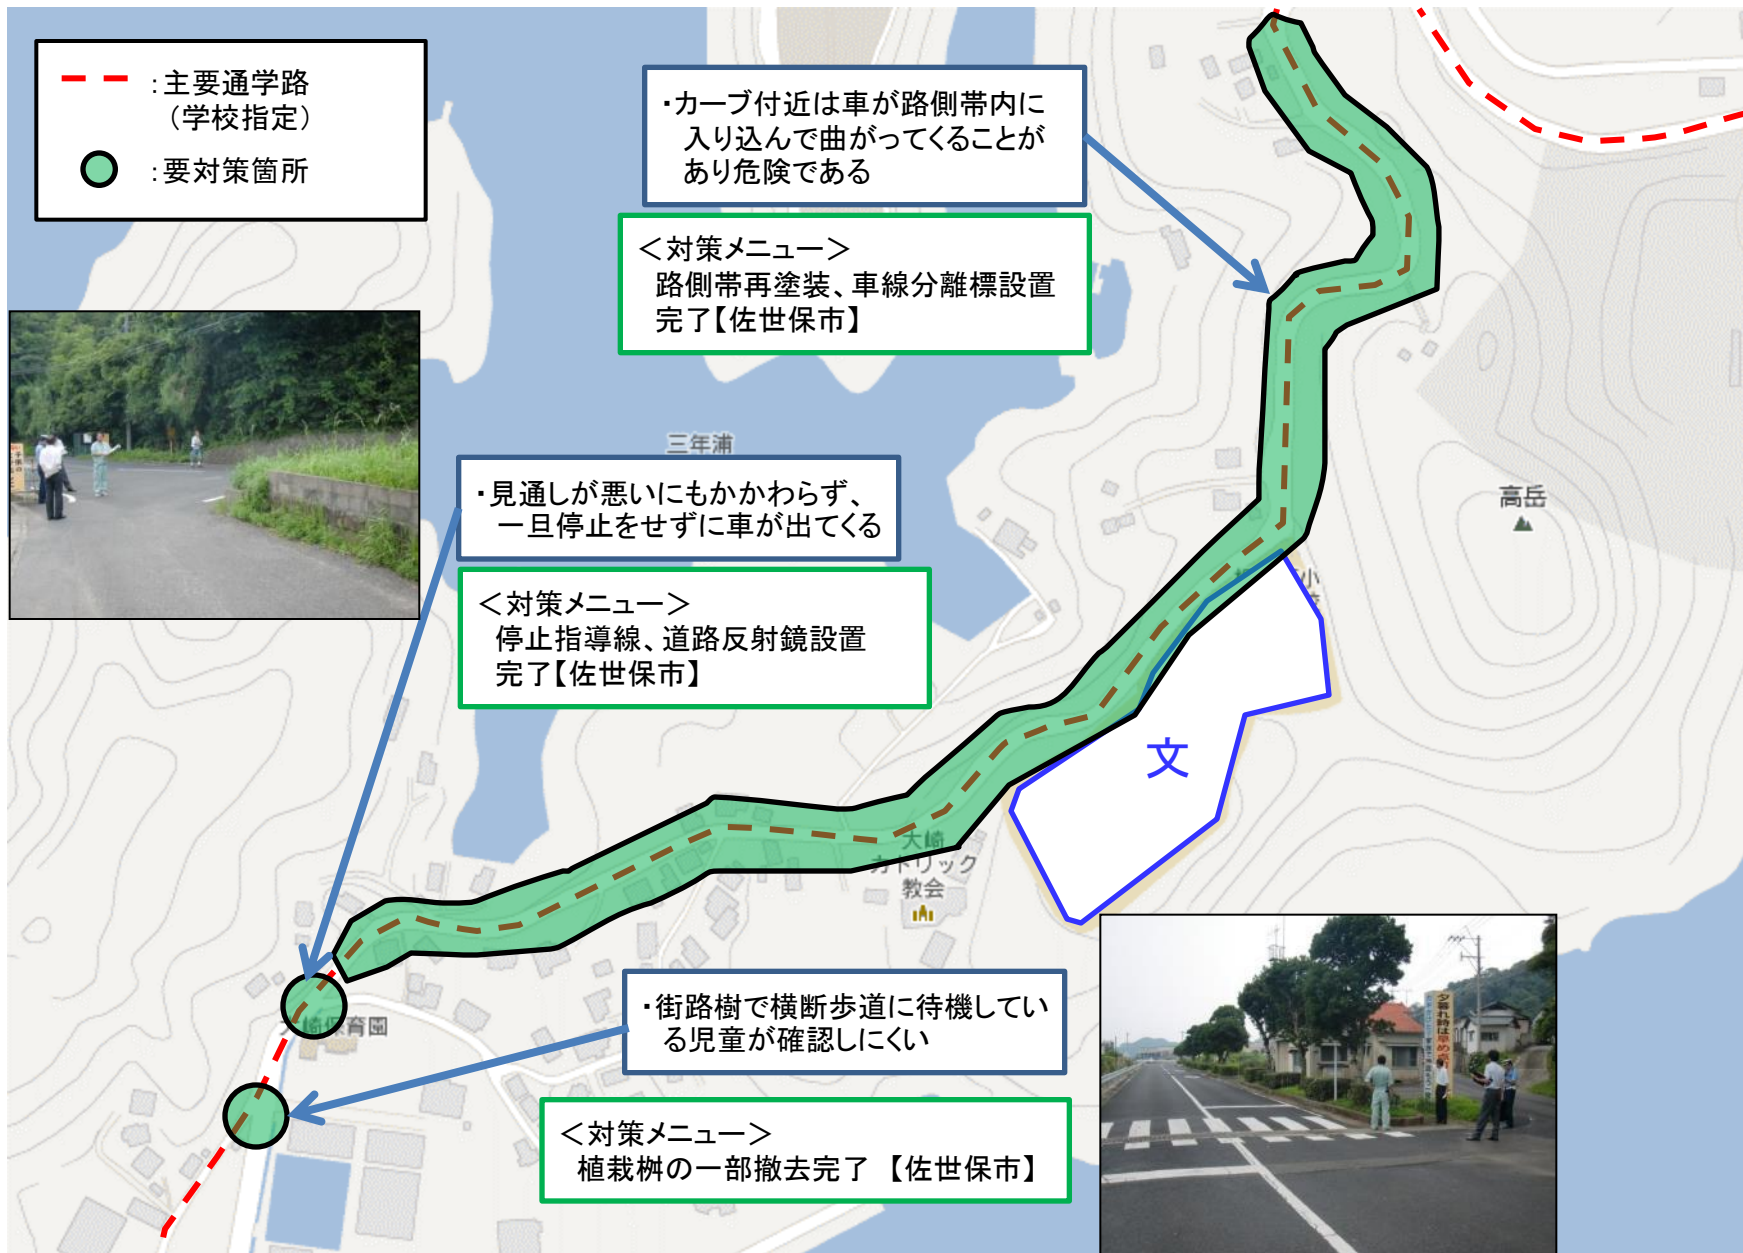

(通学路要対策箇所 相浦西小学校大崎分校校区)

【対策検討メンバー】教育委員会、小学校、佐世保市道路維持課、相浦警察署