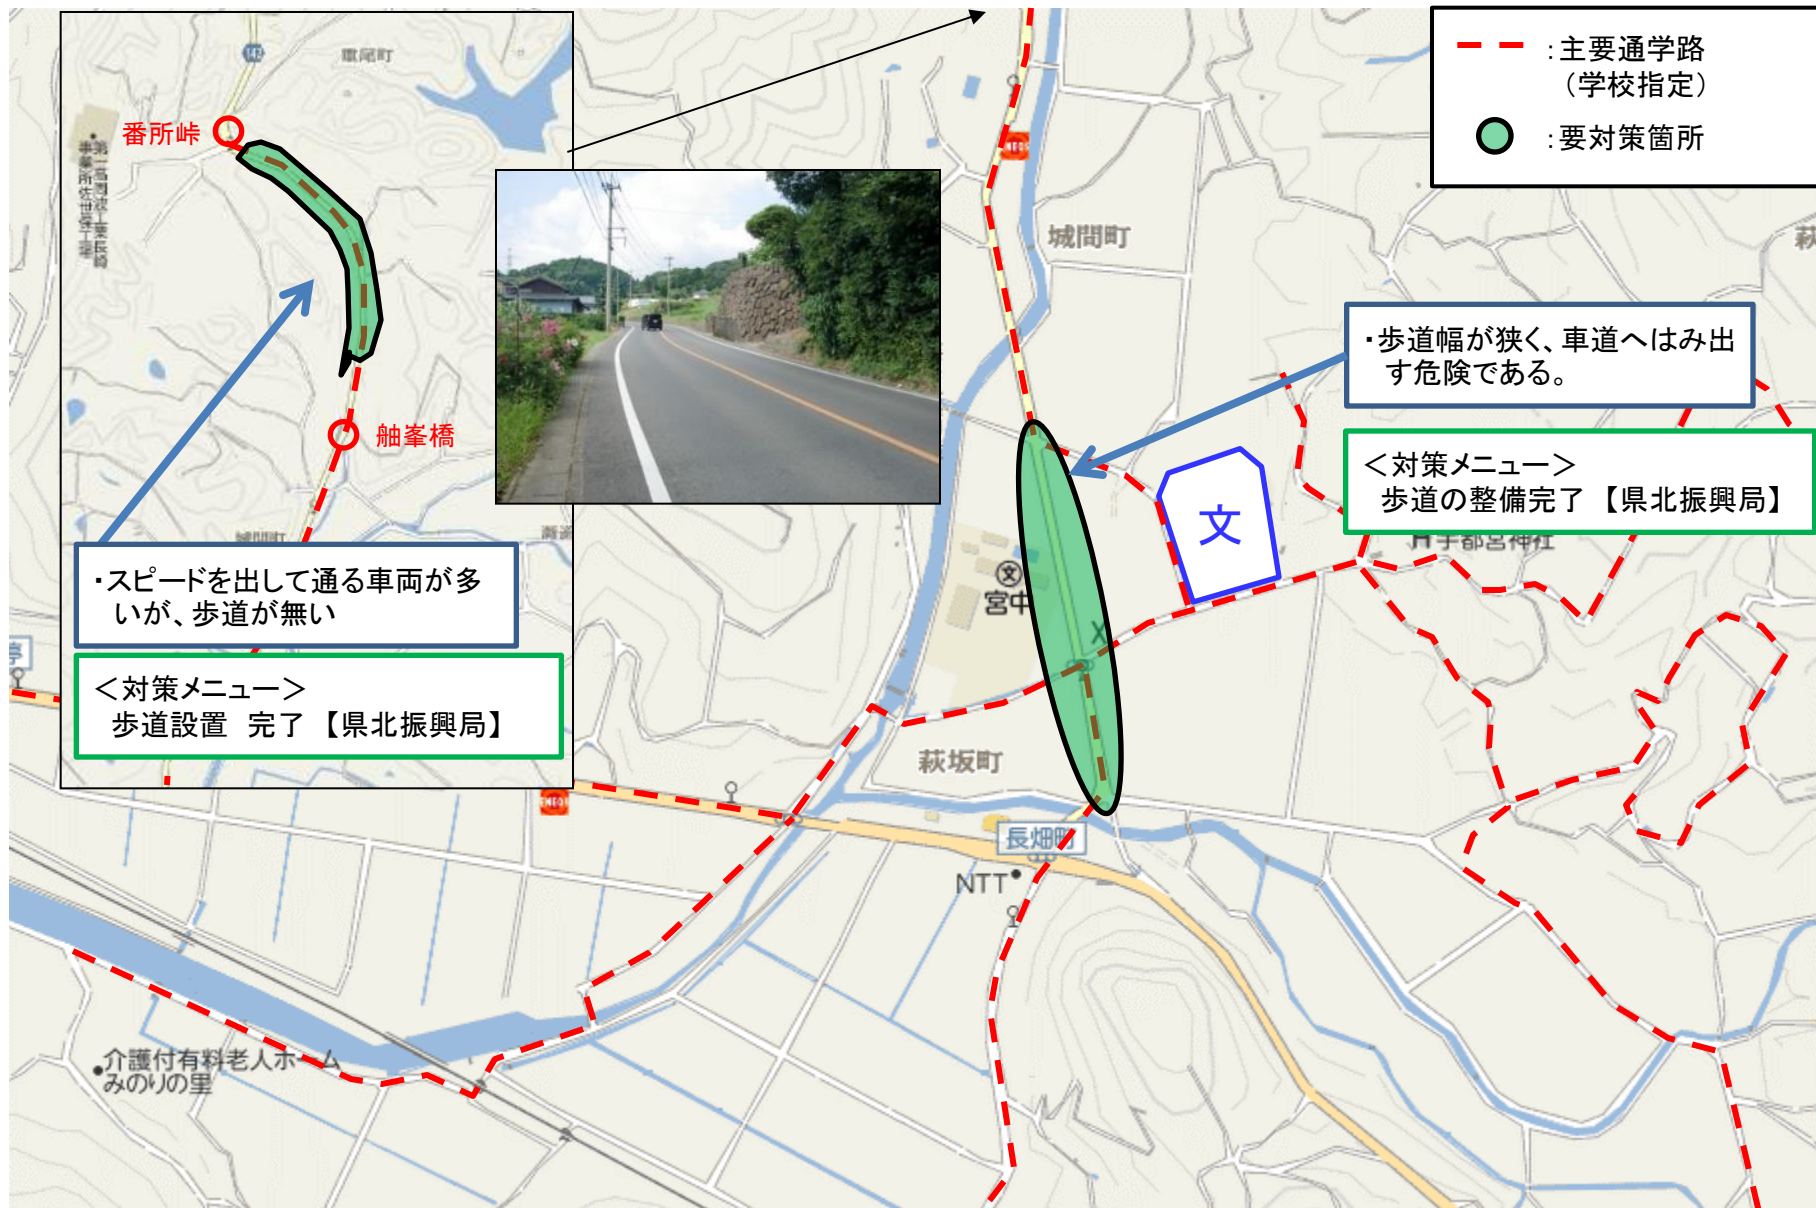

(通学路要対策箇所 広田小学校校区)その2

【対策検討メンバー】教育委員会、小学校、県北振興局道路維持第一課、佐世保市道路維持課、早岐警察署

(通学路要対策箇所 広田小学校校区)その3

【対策検討メンバー】教育委員会、小学校、佐世保市道路維持課、早岐警察署

(通学路要対策箇所 広田小学校校区)その4

【対策検討メンバー】教育委員会、小学校、佐世保市道路維持課、早岐警察署

(通学路要対策箇所 花高小学校校区)その1

【対策検討メンバー】教育委員会、小学校、佐世保市道路維持課

(通学路要対策箇所 花高小学校校区)その2

【対策検討メンバー】教育委員会、小学校、佐世保市道路維持課

(通学路要対策箇所 三川内小学校校区)

【対策検討メンバー】教育委員会、小学校、佐世保市道路維持課、早岐警察署

(通学路要対策箇所 宮小学校校区)

【対策検討メンバー】教育委員会、小学校、県北振興局道路維持第一課、佐世保市道路維持課、早岐警察署

(通学路要対策箇所 黒髪小学校校区)