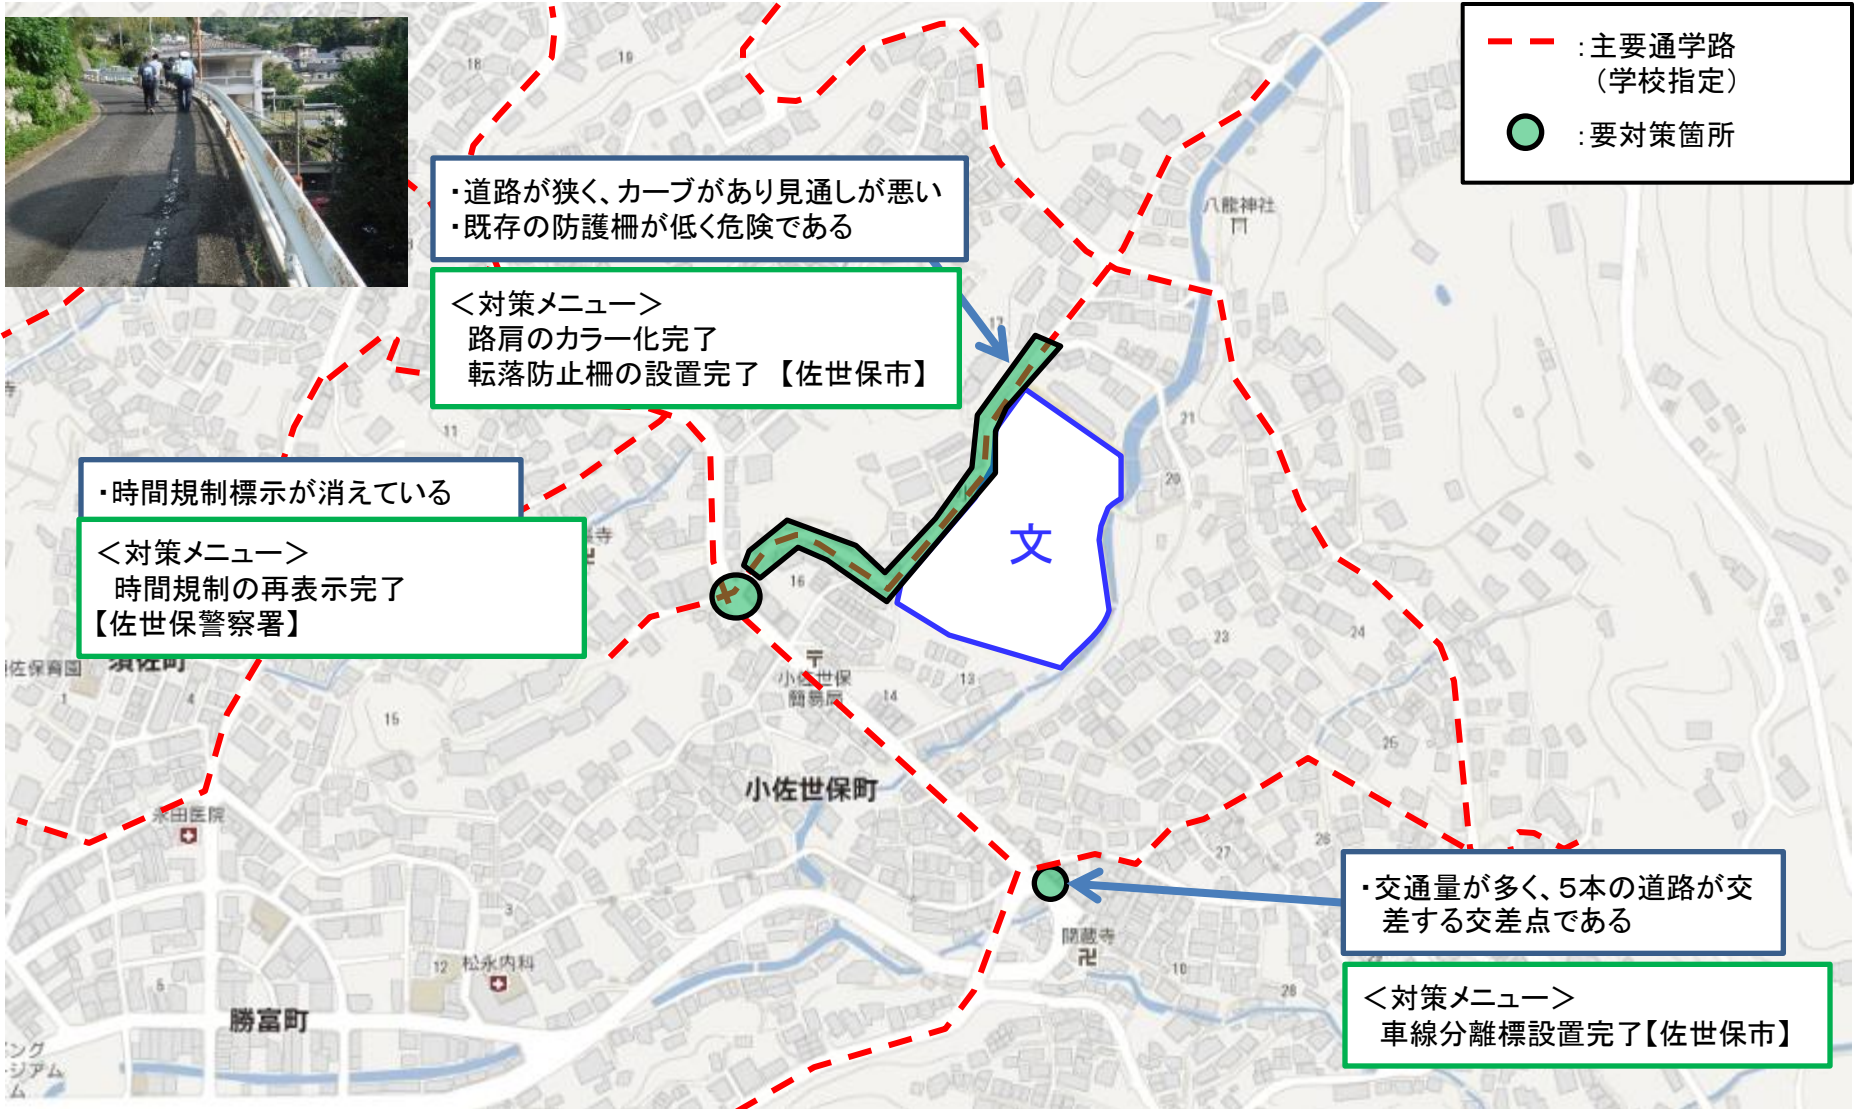

(通学路要対策箇所 祇園小学校校区)その2

【対策検討メンバー】教育委員会、小学校、地元住民、佐世保市道路維持課、佐世保市道路整備課、佐世保警察署

(通学路要対策箇所 小佐世保小学校校区)その1

【対策検討メンバー】教育委員会、小学校、佐世保市道路維持課、佐世保警察署

・道路が狭く、カーブがあり見通しが悪い
・既存の防護柵が低く危険である

<対策メニュー>
路肩のカラー化完了
転落防止柵の設置完了【佐世保市】

・時間規制標示が消えている

<対策メニュー>
時間規制の再表示完了
【佐世保警察署】

--- : 主要通学路 (学校指定)
● : 要対策箇所

・交通量が多く、5本の道路が交差する交差点である

<対策メニュー>
車線分離標設置完了【佐世保市】

(通学路要対策箇所 港小学校校区)

【対策検討メンバー】教育委員会、小学校、地元住民、佐世保市道路維持課、佐世保警察署

(通学路要対策箇所 船越小学校校区)その1