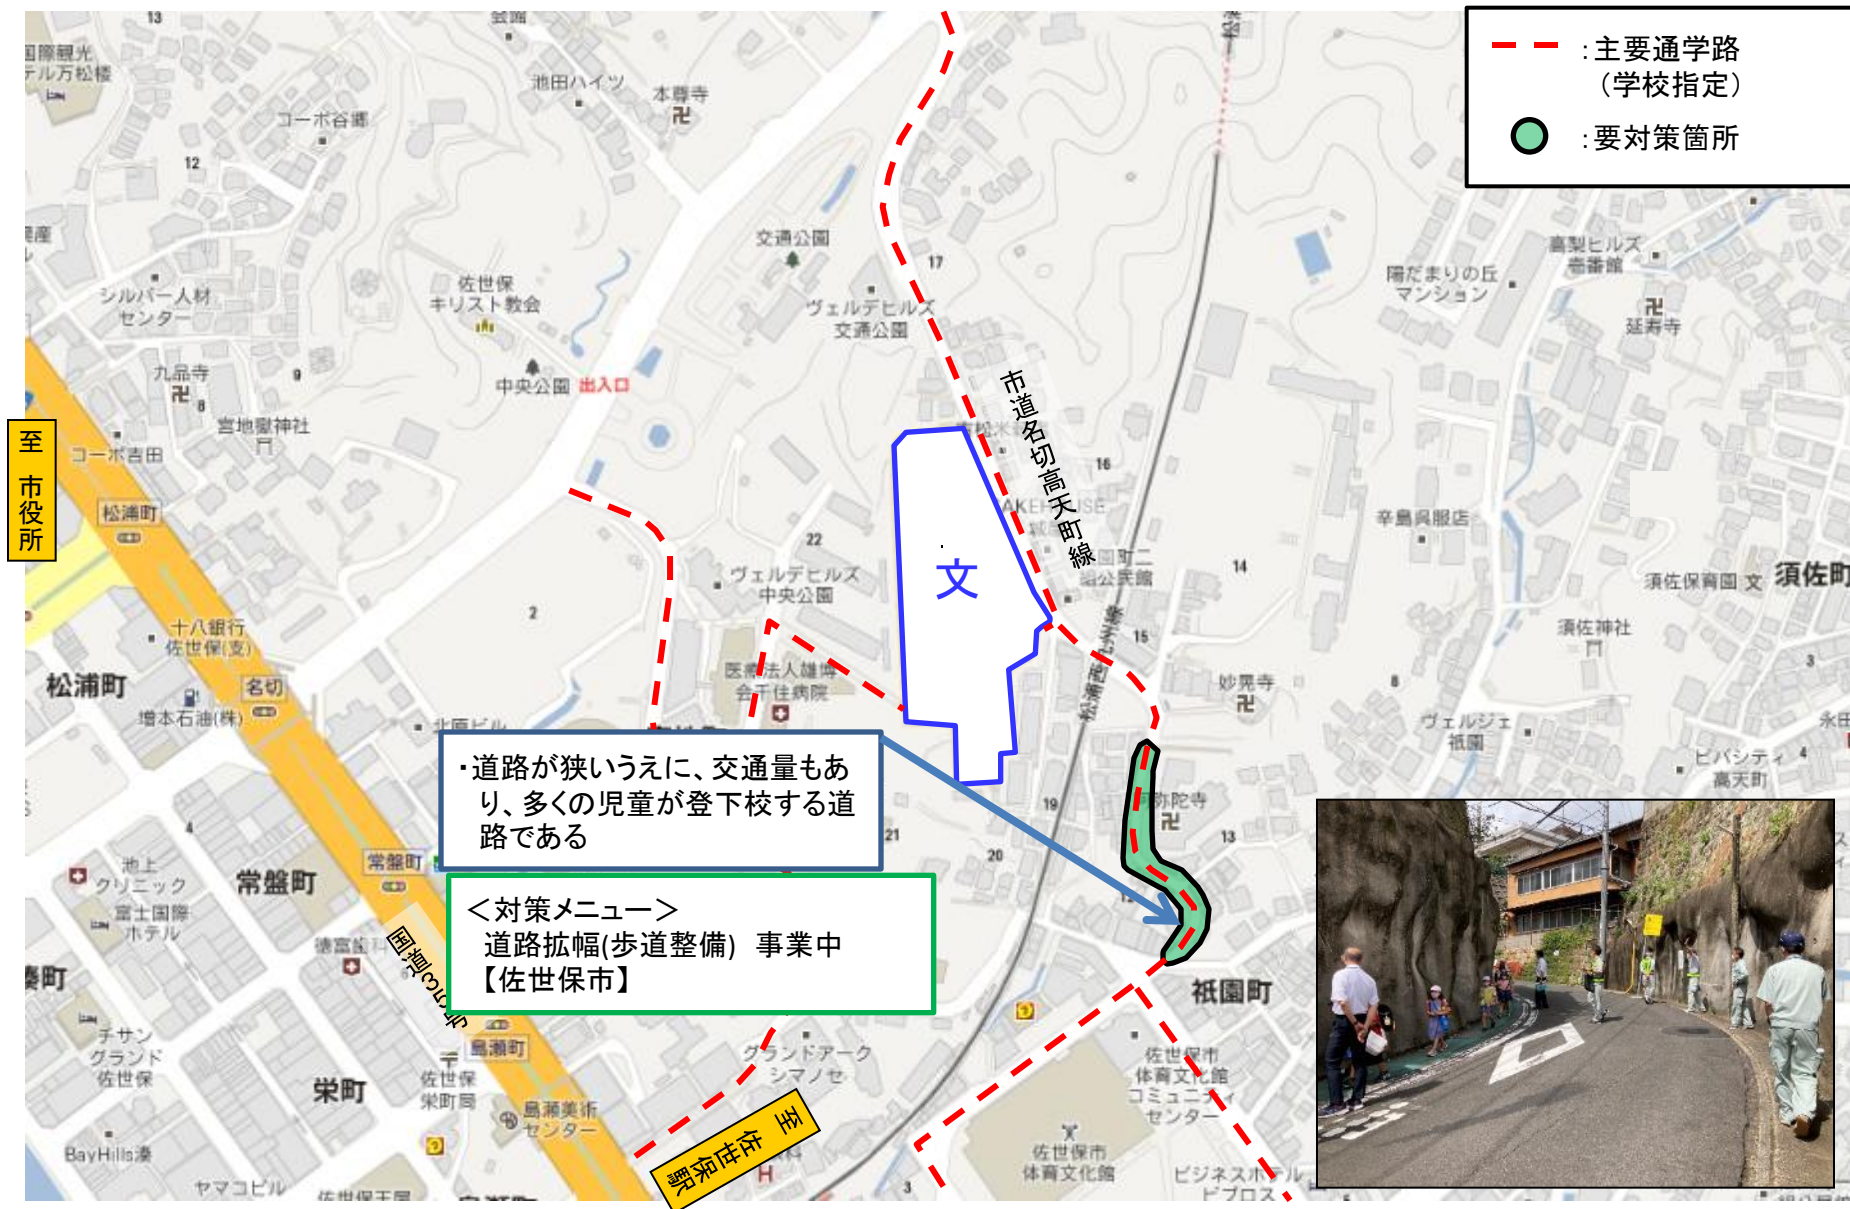

(通学路要対策箇所 清水小学校校区)その1

【対策検討メンバー】教育委員会、小学校、地元住民、保護者、佐世保市道路維持課、佐世保警察署

(通学路要対策箇所 清水小学校校区)その2

【対策検討メンバー】教育委員会、小学校、地元住民、佐世保市道路維持課、佐世保市道路整備課、佐世保警察署

(通学路要対策箇所 祇園小学校校区)その1

【対策検討メンバー】教育委員会、小学校、地元住民、佐世保市道路維持課、佐世保警察署

(通学路要対策箇所 祇園小学校校区)その2

【対策検討メンバー】教育委員会、小学校、地元住民、佐世保市道路維持課、佐世保市道路整備課、佐世保警察署

(通学路要対策箇所 小佐世保小学校校区)その1

【対策検討メンバー】教育委員会、小学校、佐世保市道路維持課、佐世保警察署

・道路が狭く、カーブがあり見通しが悪い
・既存の防護柵が低く危険である

<対策メニュー>
路肩のカラー化完了
転落防止柵の設置完了【佐世保市】

・時間規制標示が消えている

<対策メニュー>
時間規制の再表示完了
【佐世保警察署】

--- : 主要通学路 (学校指定)
● : 要対策箇所

・交通量が多く、5本の道路が交差する交差点である

<対策メニュー>
車線分離標設置完了【佐世保市】

(通学路要対策箇所 港小学校校区)

【対策検討メンバー】教育委員会、小学校、地元住民、佐世保市道路維持課、佐世保警察署

(通学路要対策箇所 船越小学校校区)その1