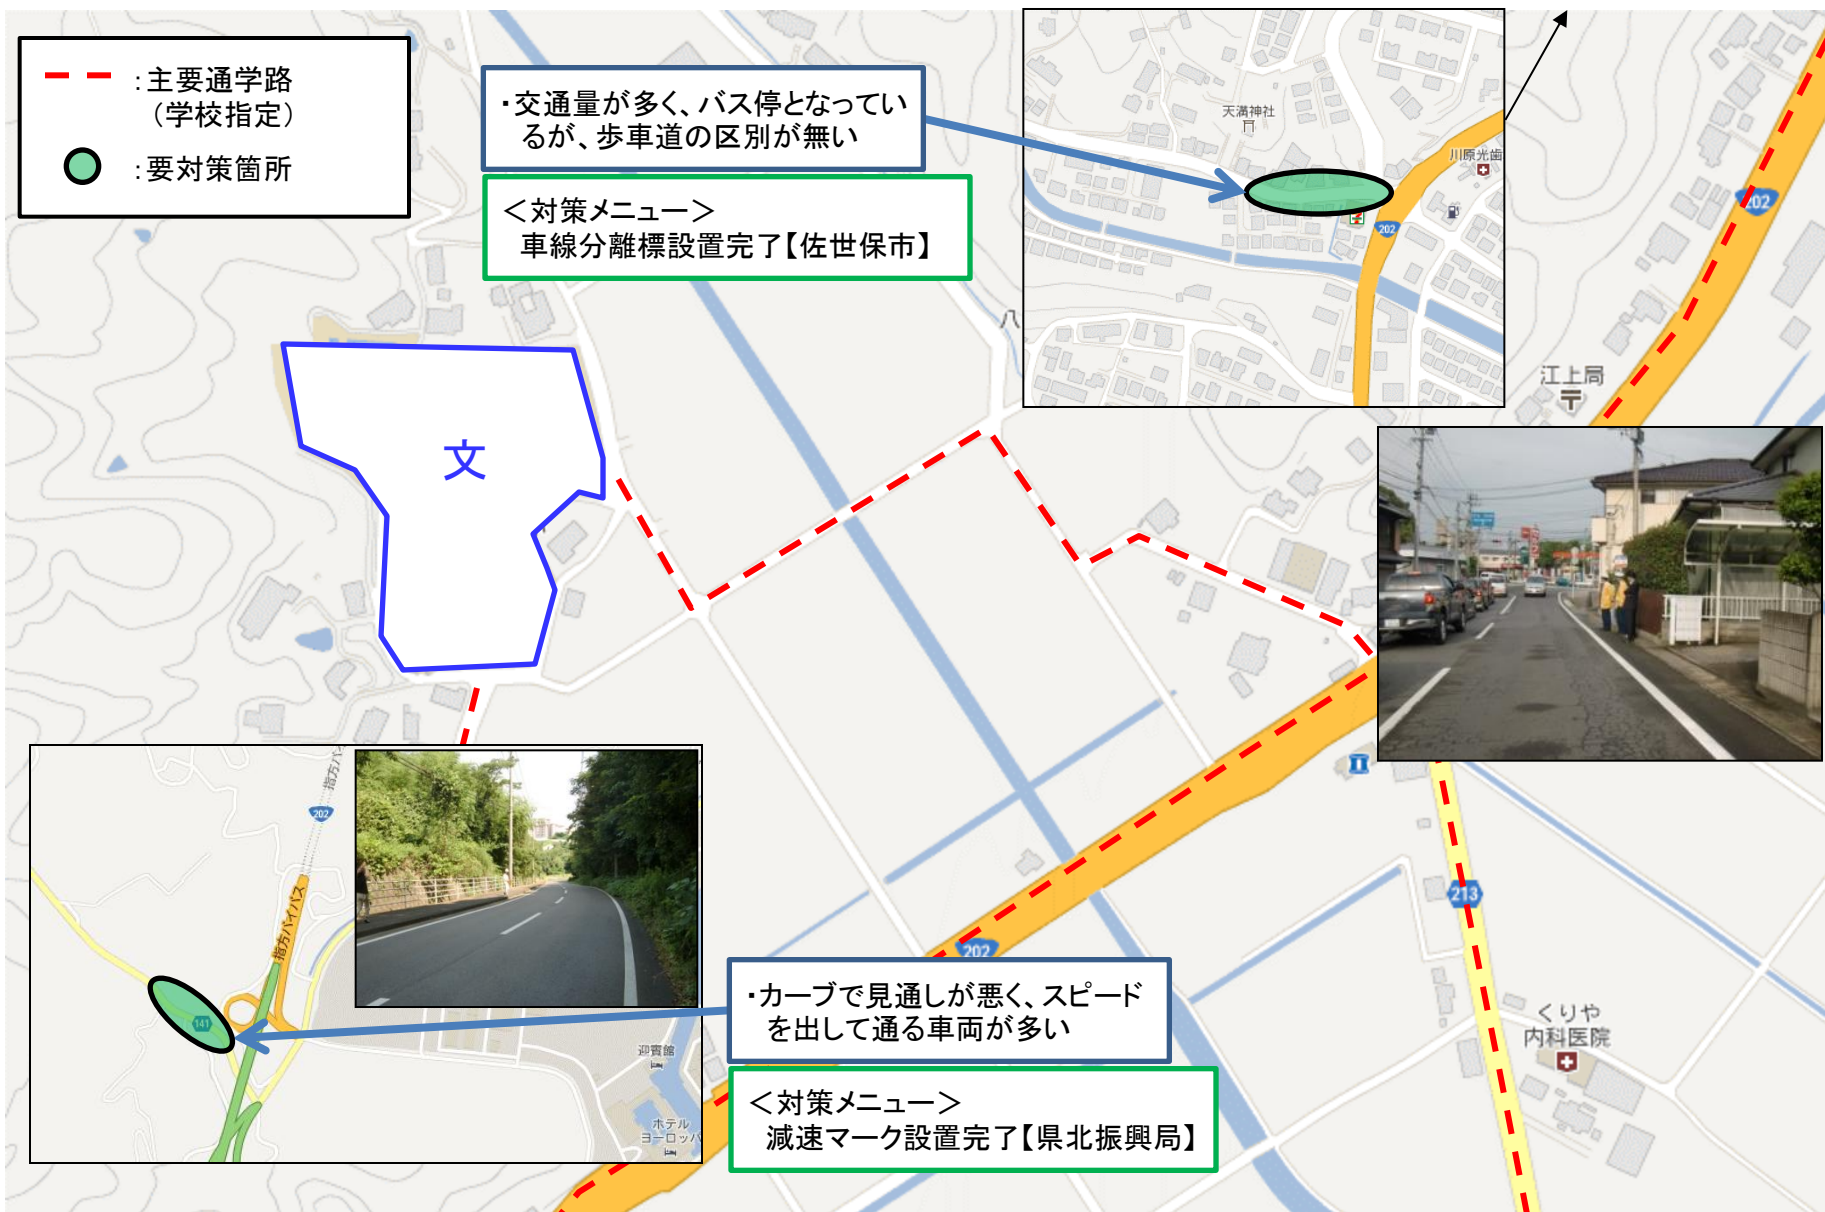

(通学路要対策箇所 大塔小学校校区)

【対策検討メンバー】小学校、佐世保市道路維持課、早岐警察署

(通学路要対策箇所 江上小学校校区)

【対策検討メンバー】教育委員会、小学校、県北振興局道路維持第一課、佐世保市道路維持課、早岐警察署

(通学路要対策箇所 早岐小学校校区)その1

【対策検討メンバー】教育委員会、小学校、長崎河川国道事務所佐世保国道維持出張所、県北振興局道路維持第一課、佐世保市道路維持課、早岐警察署

(通学路要対策箇所 早岐小学校校区)その2

【対策検討メンバー】教育委員会、小学校、PTA、長崎河川国道事務所佐世保国道維持出張所、県北振興局道路維持第一課、佐世保市道路維持課、早岐警察署

(通学路要対策箇所 早岐小学校校区)その3

【対策検討メンバー】教育委員会、小学校、佐世保市道路維持課、早岐警察署

(通学路要対策箇所 広田小学校校区)その1

【対策検討メンバー】教育委員会、小学校、県北振興局道路維持第一課、佐世保市道路維持課、早岐警察署

(通学路要対策箇所 広田小学校校区)その2

【対策検討メンバー】教育委員会、小学校、県北振興局道路維持第一課、佐世保市道路維持課、早岐警察署

(通学路要対策箇所 広田小学校校区)その3

【対策検討メンバー】教育委員会、小学校、佐世保市道路維持課、早岐警察署

(通学路要対策箇所 広田小学校校区)その4

【対策検討メンバー】教育委員会、小学校、佐世保市道路維持課、早岐警察署

(通学路要対策箇所 花高小学校校区)その1