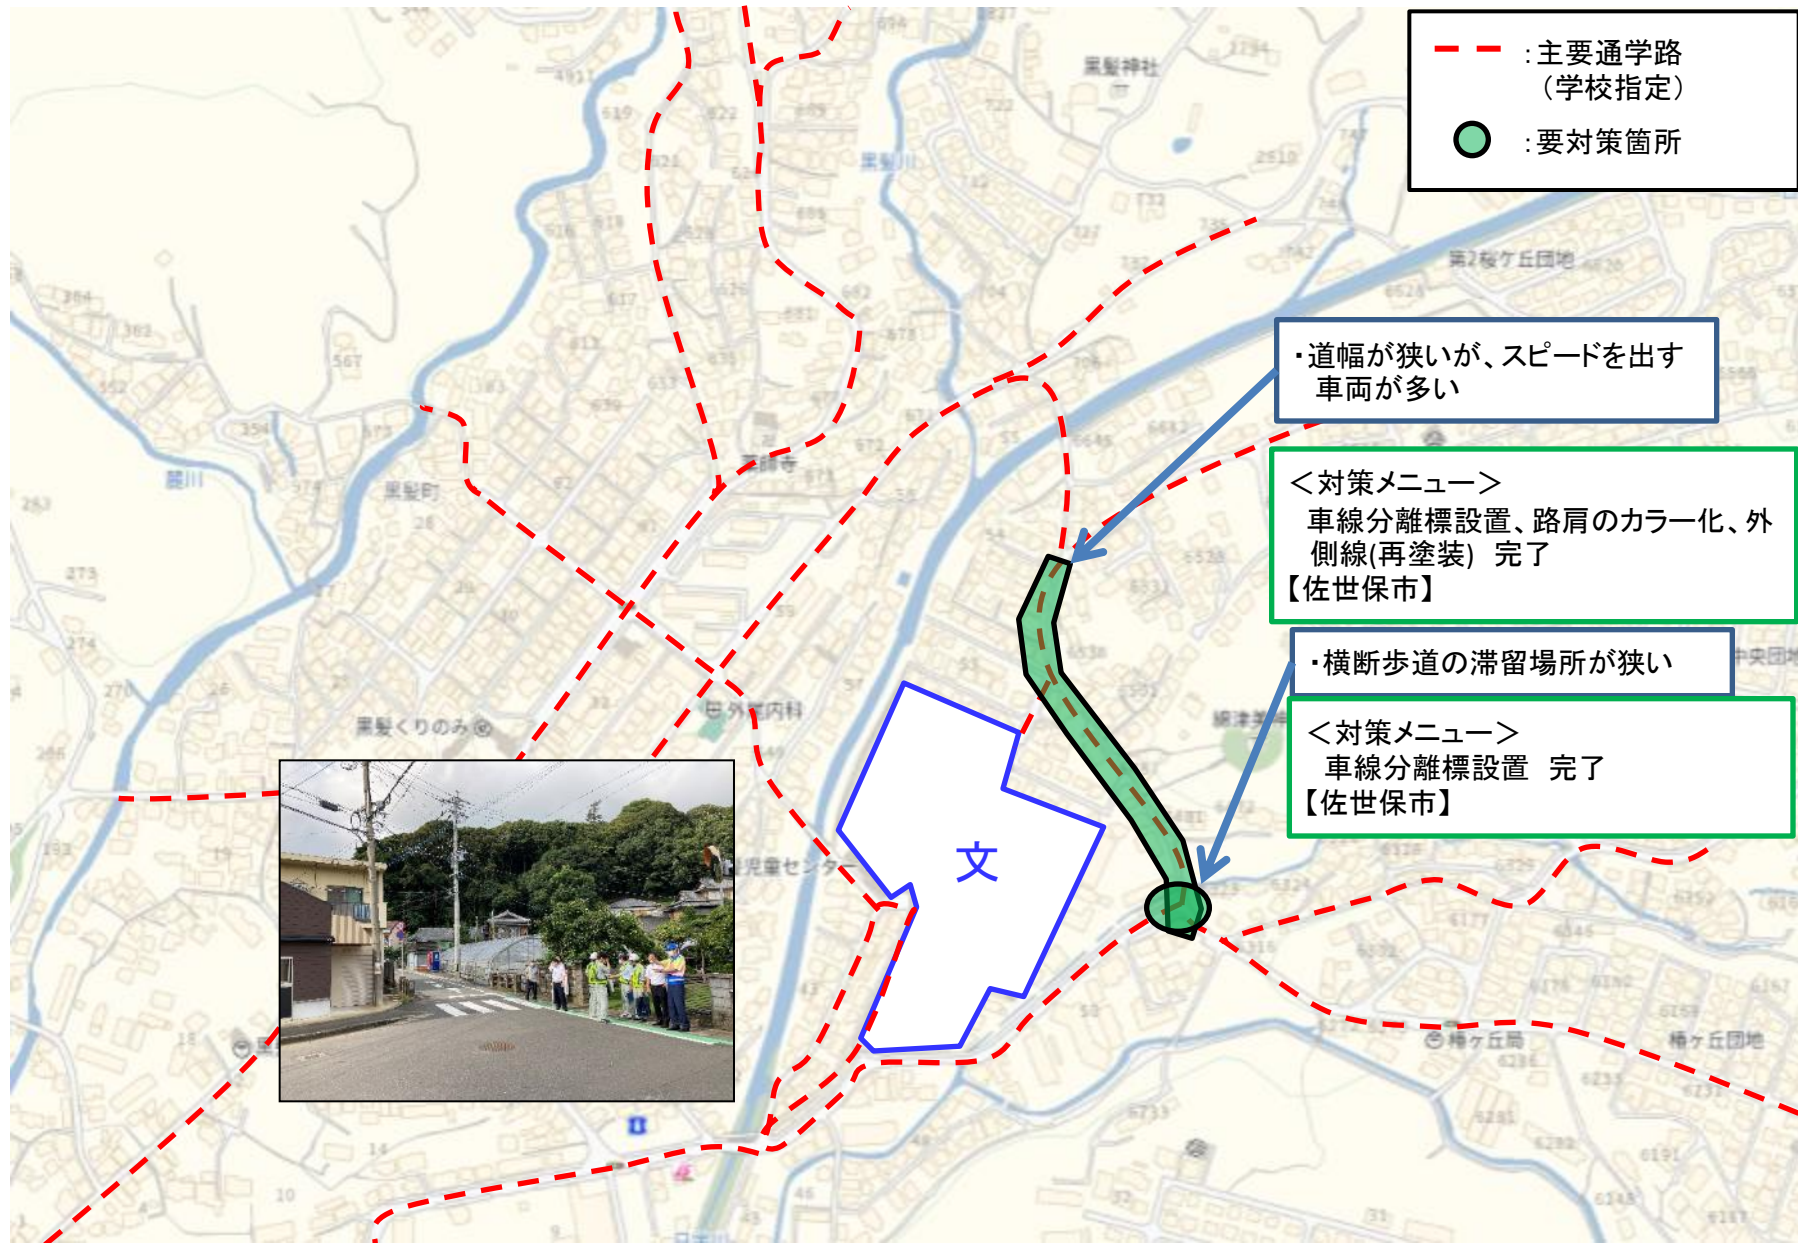

(通学路要対策箇所 黒髪小学校校区)

【対策検討メンバー】教育委員会、小学校、地元住民、佐世保市道路維持課、佐世保警察署