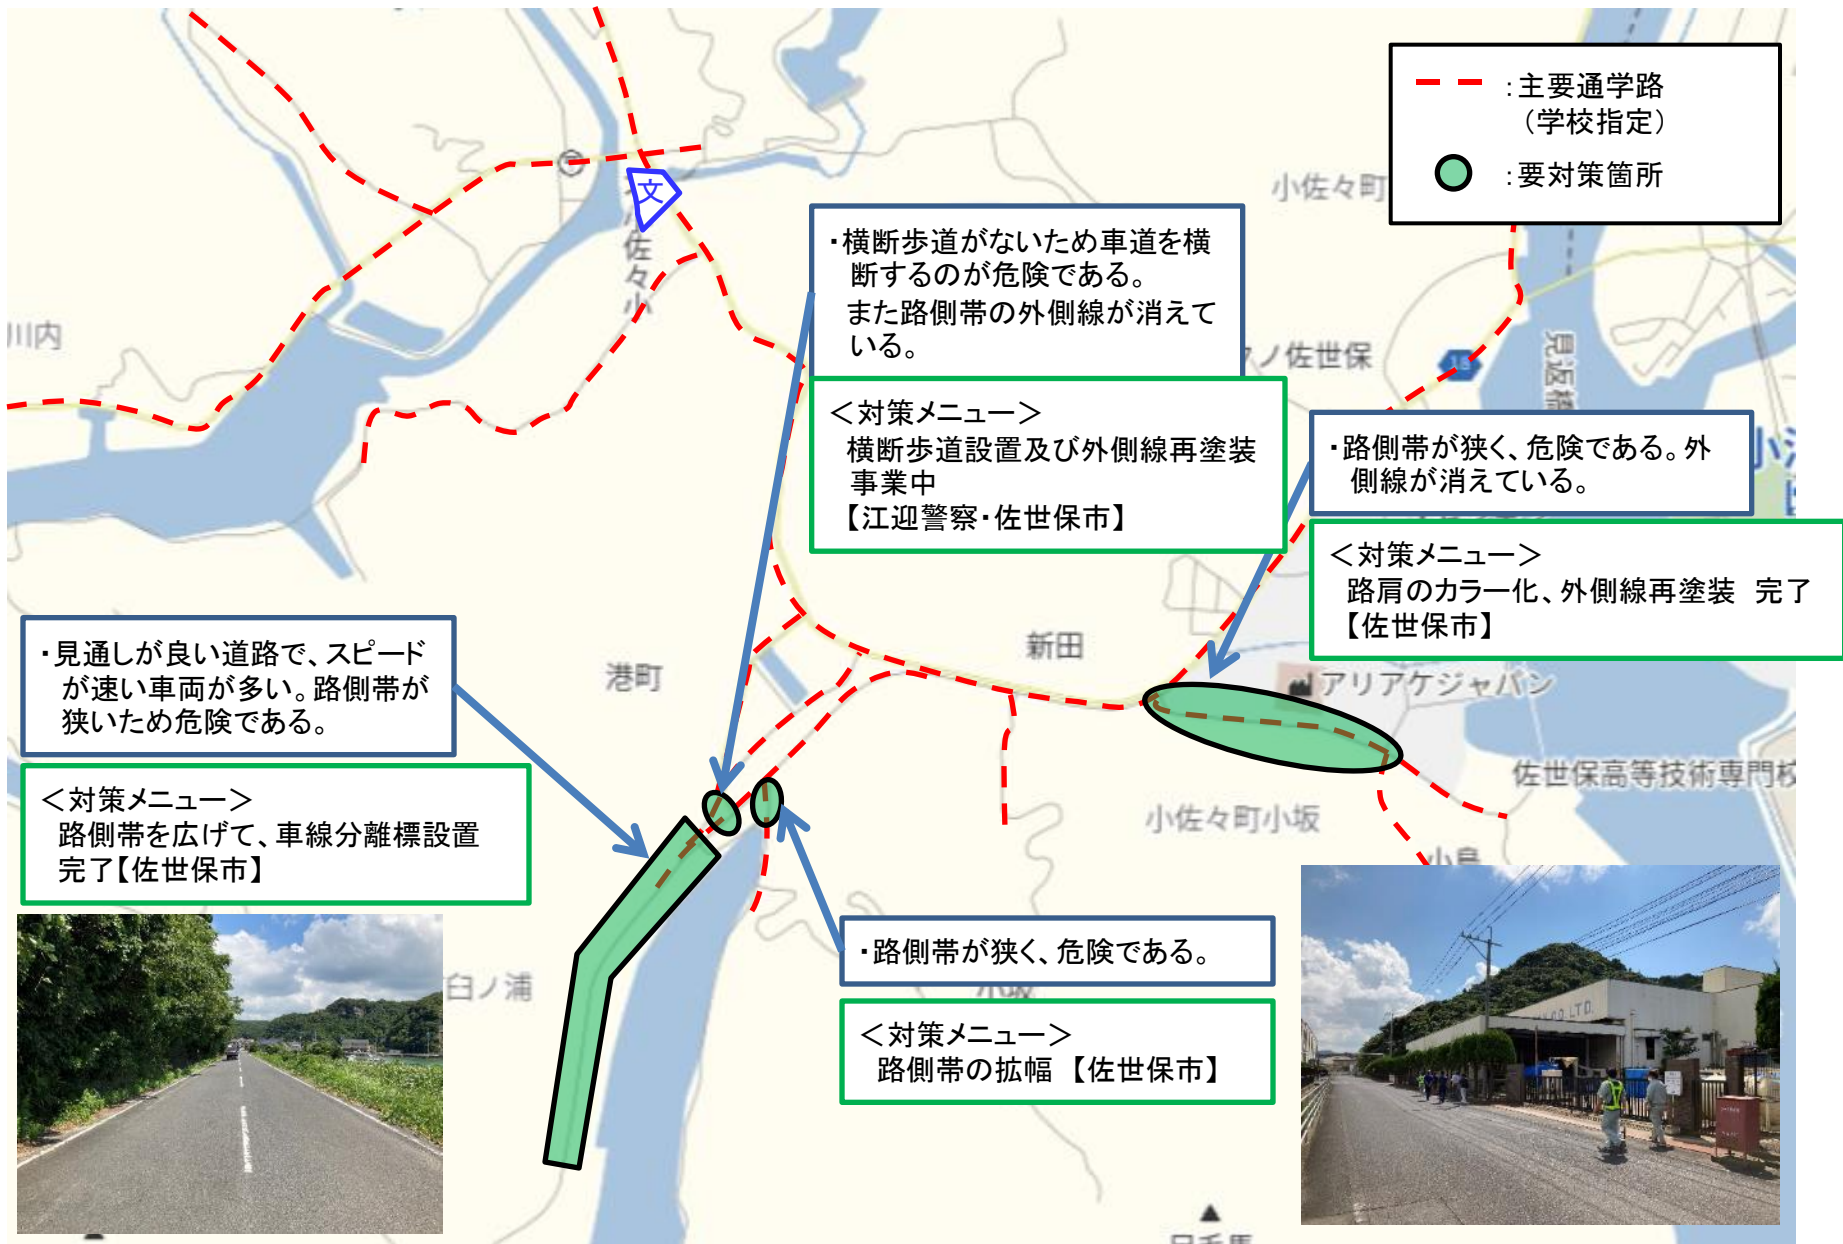

(通学路要対策箇所 小佐々小学校校区)その4

【対策検討メンバー】教育委員会、小学校、地域住民、県北振興局道路維持第二課、佐世保市道路維持課、江迎警察署