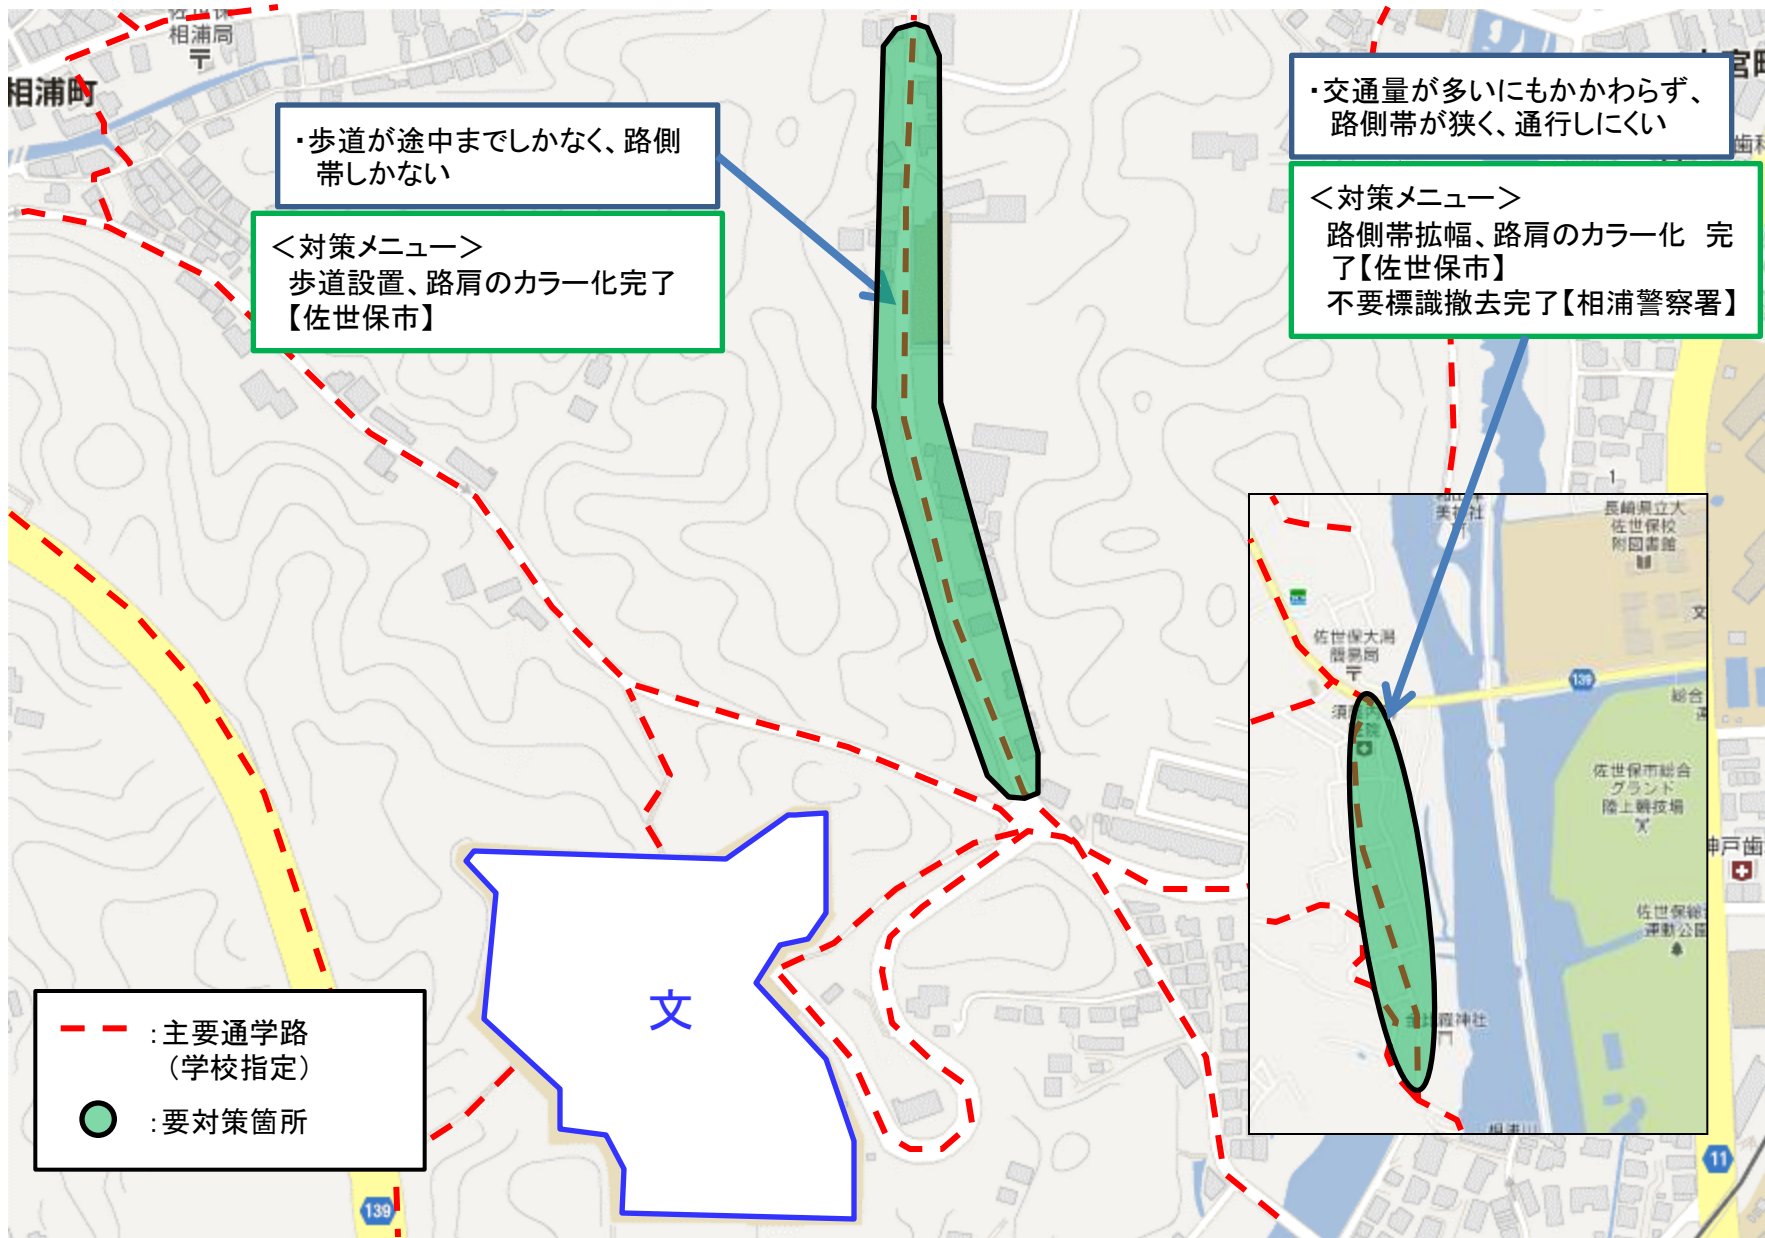

(通学路要対策箇所 相浦西小学校校区)その1

【対策検討メンバー】教育委員会、小学校、佐世保市道路維持課、相浦警察署