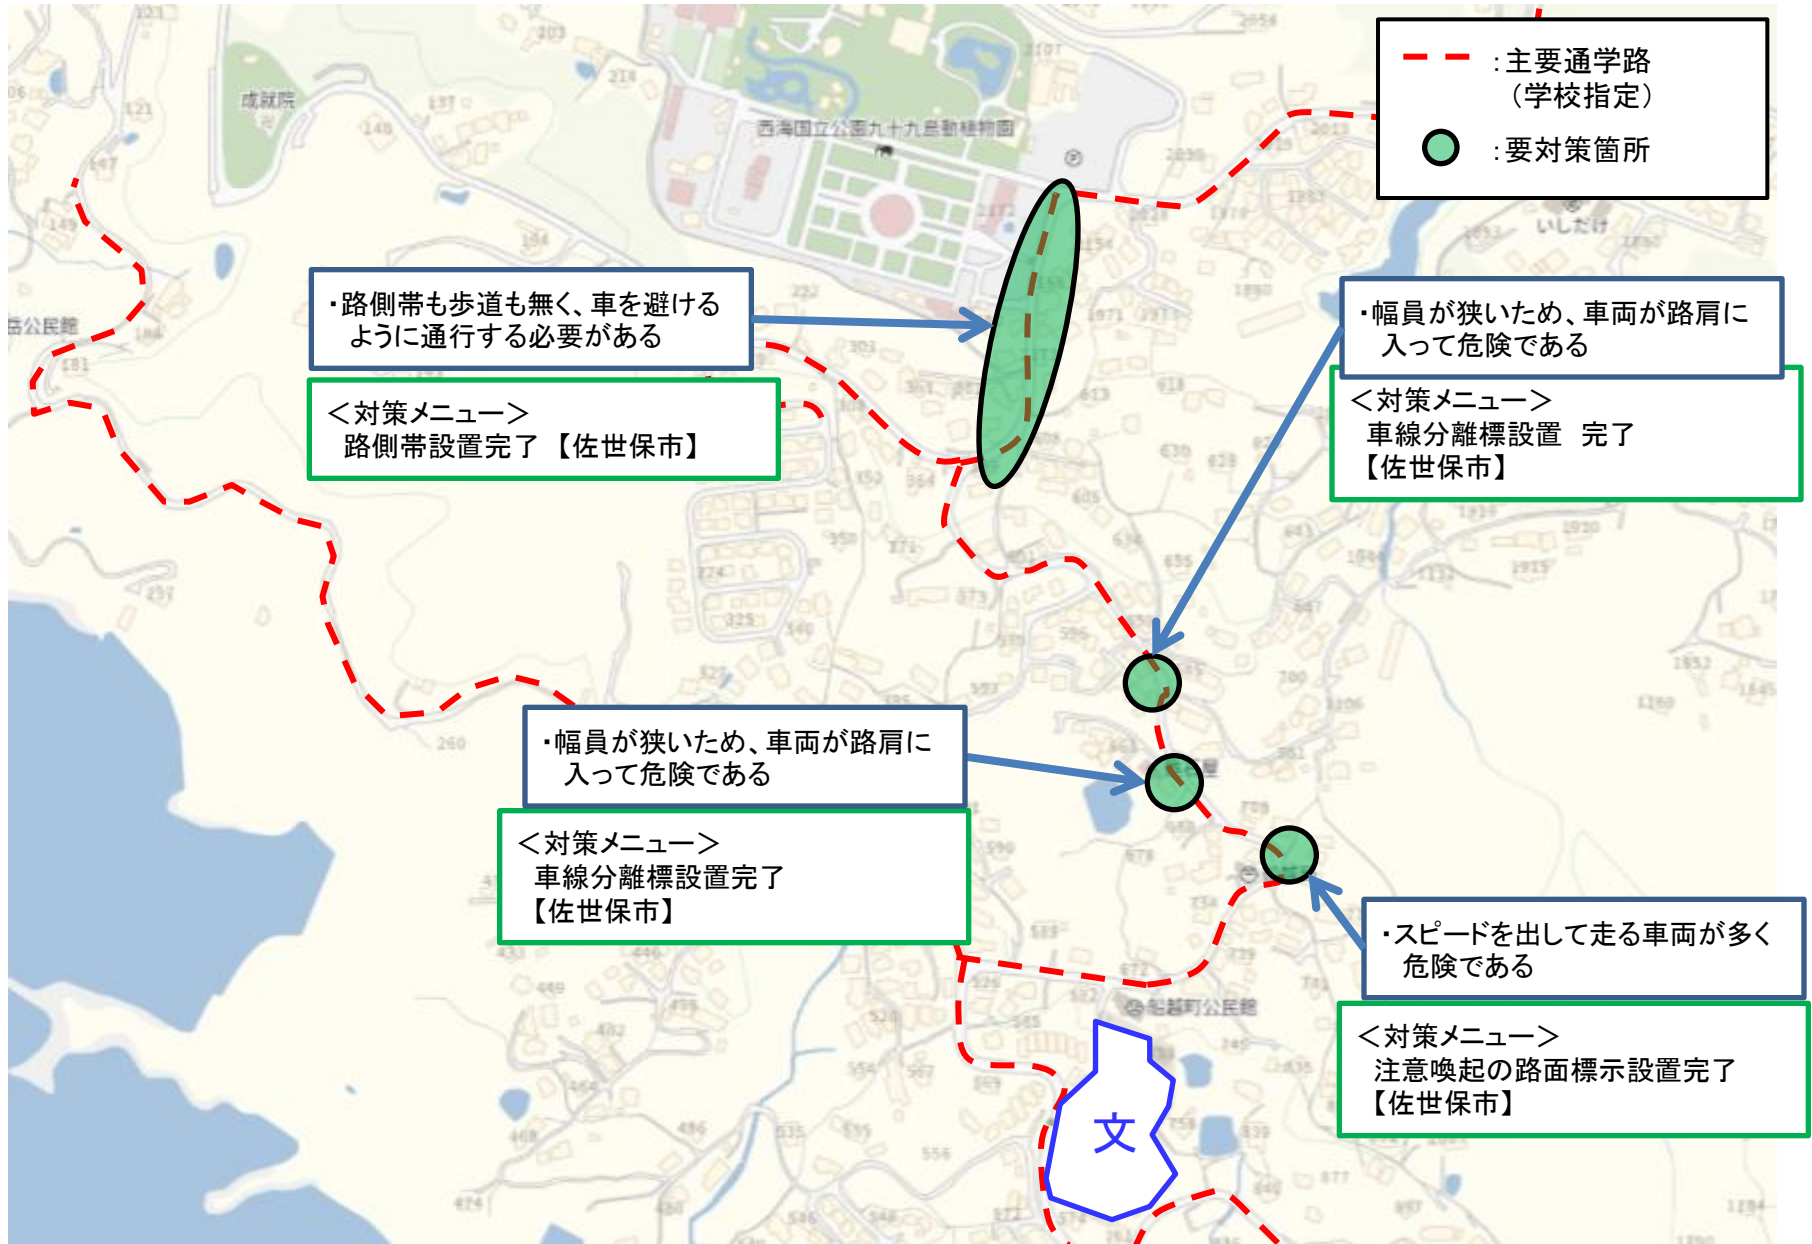

(通学路要対策箇所 船越小学校校区)その2

【対策検討メンバー】教育委員会、小学校、佐世保市道路維持課、佐世保警察署