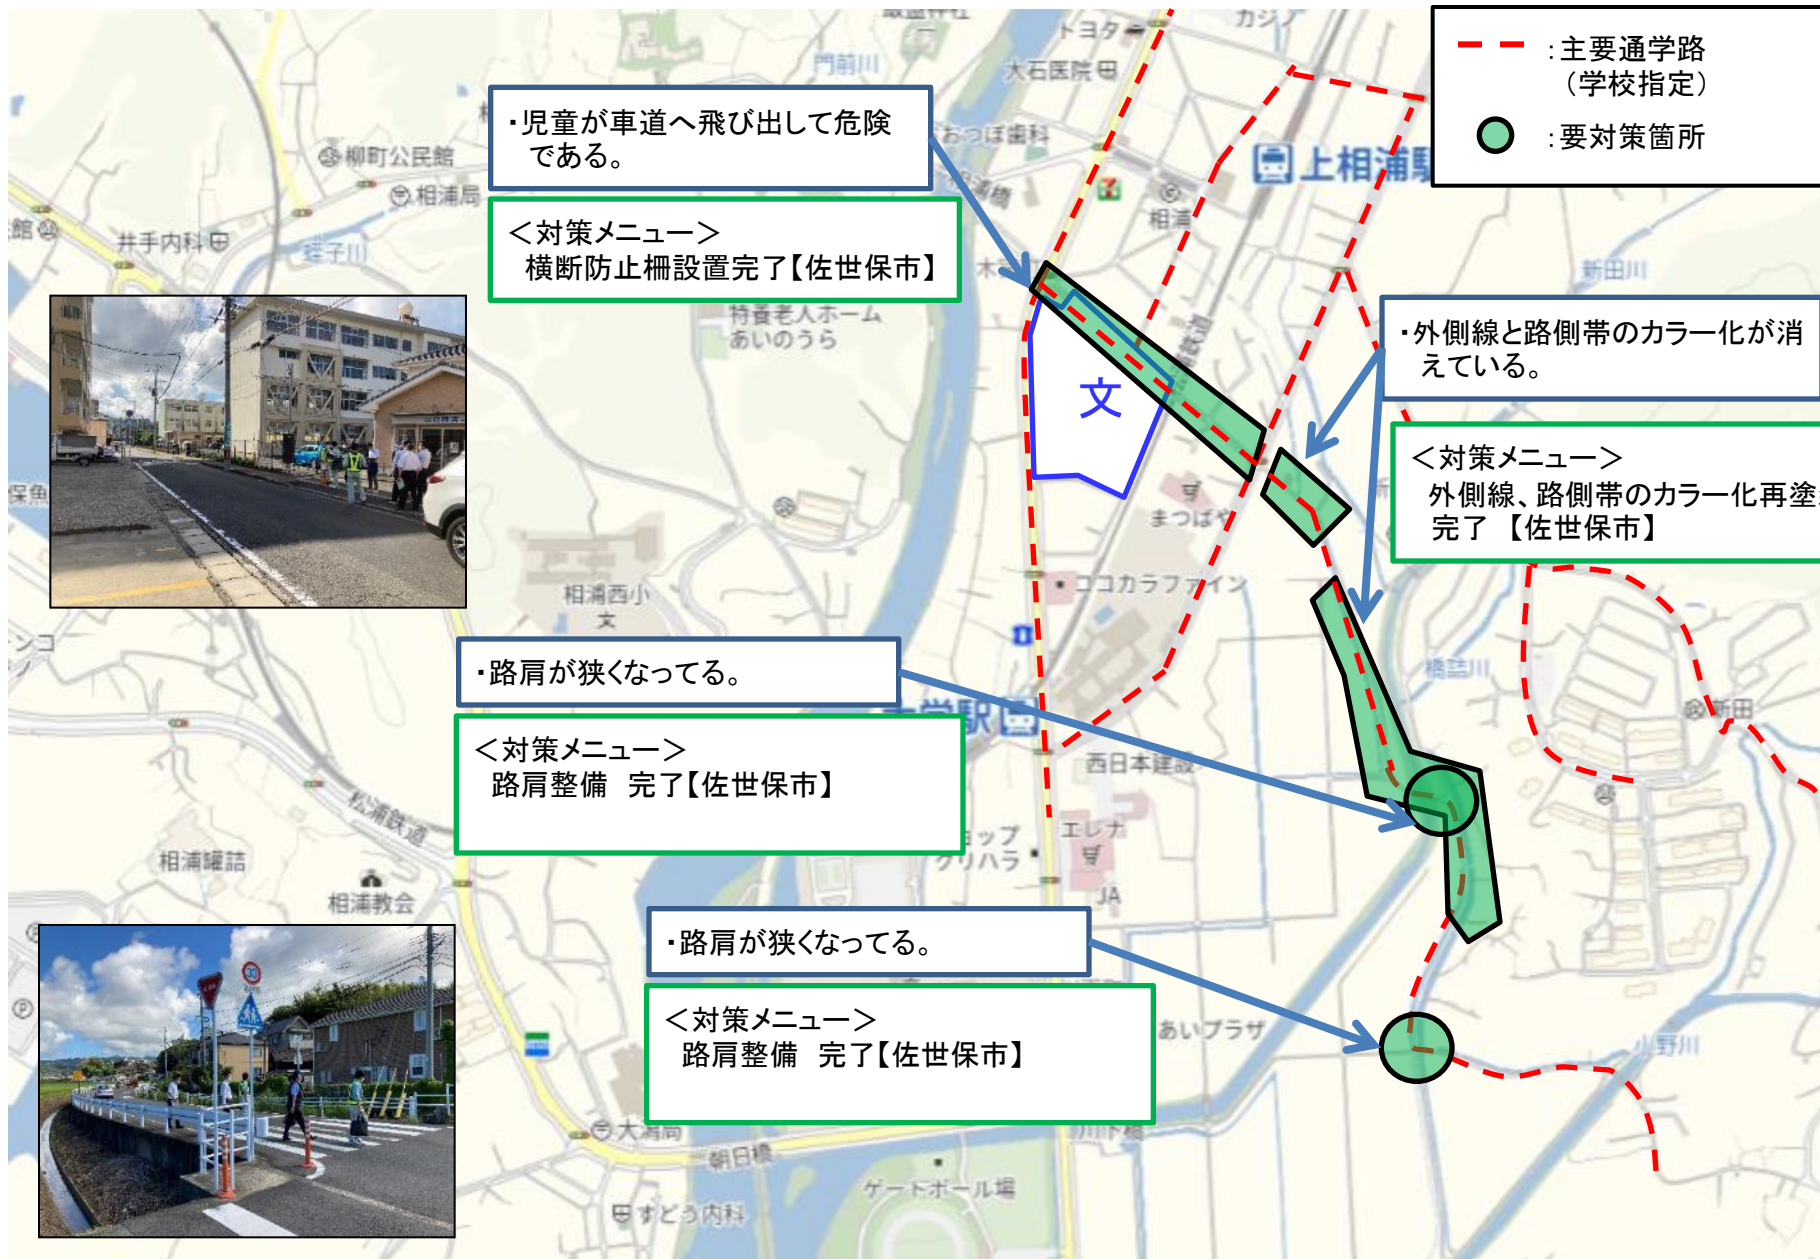

・交通量が多いにもかかわらず、路側帯しかない場所で、非常に危険である

＜対策メニュー＞
路側帯の安全確保対策 (カラー化) 完了【県北振興局】

・見通しが悪い道路から、児童の通学を妨げるように車両が出てきて通過するため危険である

＜対策メニュー＞
注意喚起の標示・看板設置完了【佐世保市】

(通学路要対策箇所 皆瀬小学校校区)その2

【対策検討メンバー】教育委員会、小学校、佐世保市道路維持課、相浦警察署

(通学路要対策箇所 中里小学校校区)その1

(通学路要対策箇所 相浦小学校校区)その2

【対策検討メンバー】教育委員会、小学校、地元住民、佐世保市道路維持課、相浦警察署

(通学路要対策箇所 日野小学校校区)その1

【対策検討メンバー】教育委員会、小学校、地域住民、佐世保市道路維持課、相浦警察署

(通学路要対策箇所 日野小学校校区)その2

【対策検討メンバー】教育委員会、小学校、地域住民、佐世保市道路維持課、相浦警察署

・カーブで見通しが悪く、注意喚起の路面標示、外側線が消えているため、車両が車線をはみ出して走行しており、児童歩行時に危険な状況である。