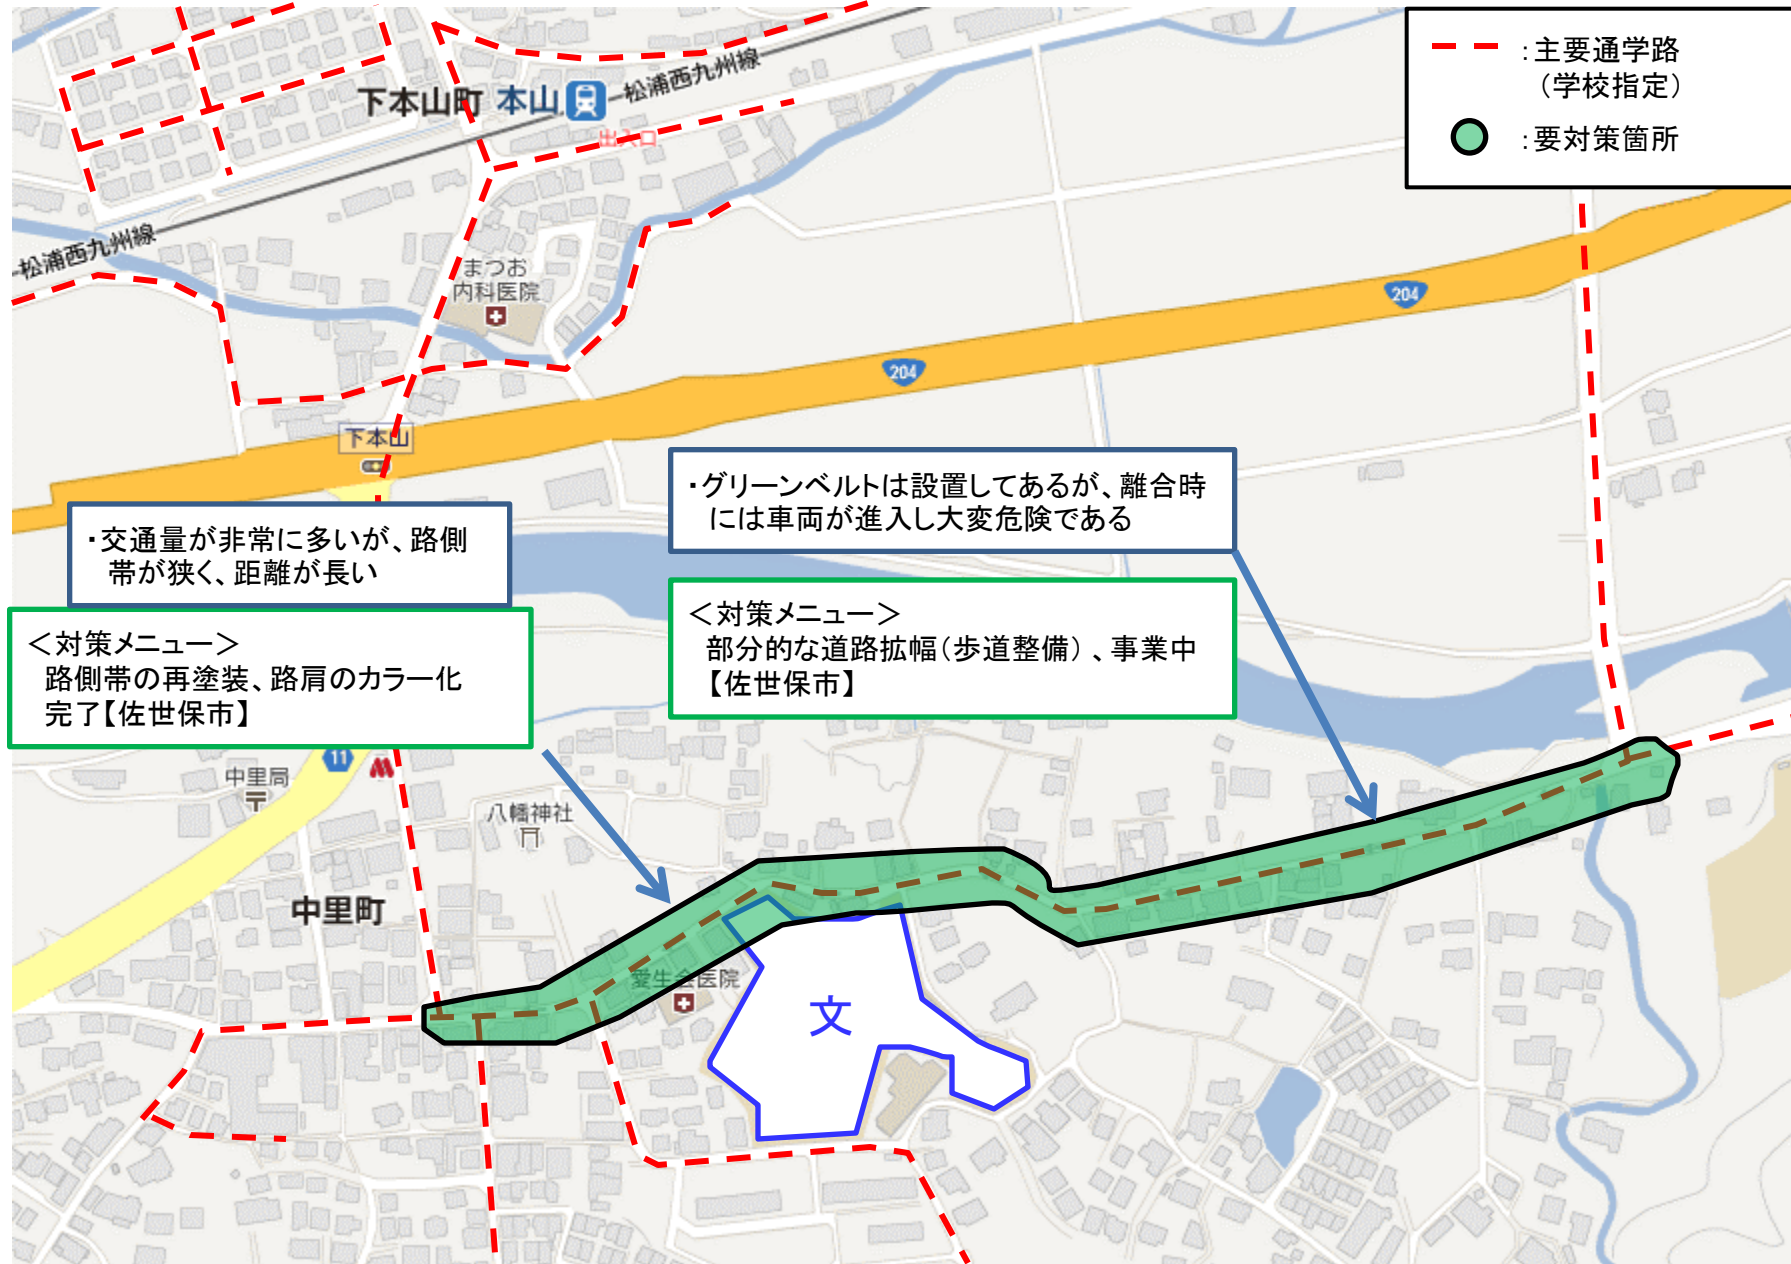

(通学路要対策箇所 中里小学校校区)その1

【対策検討メンバー】教育委員会、小学校、佐世保市道路維持課、相浦警察署