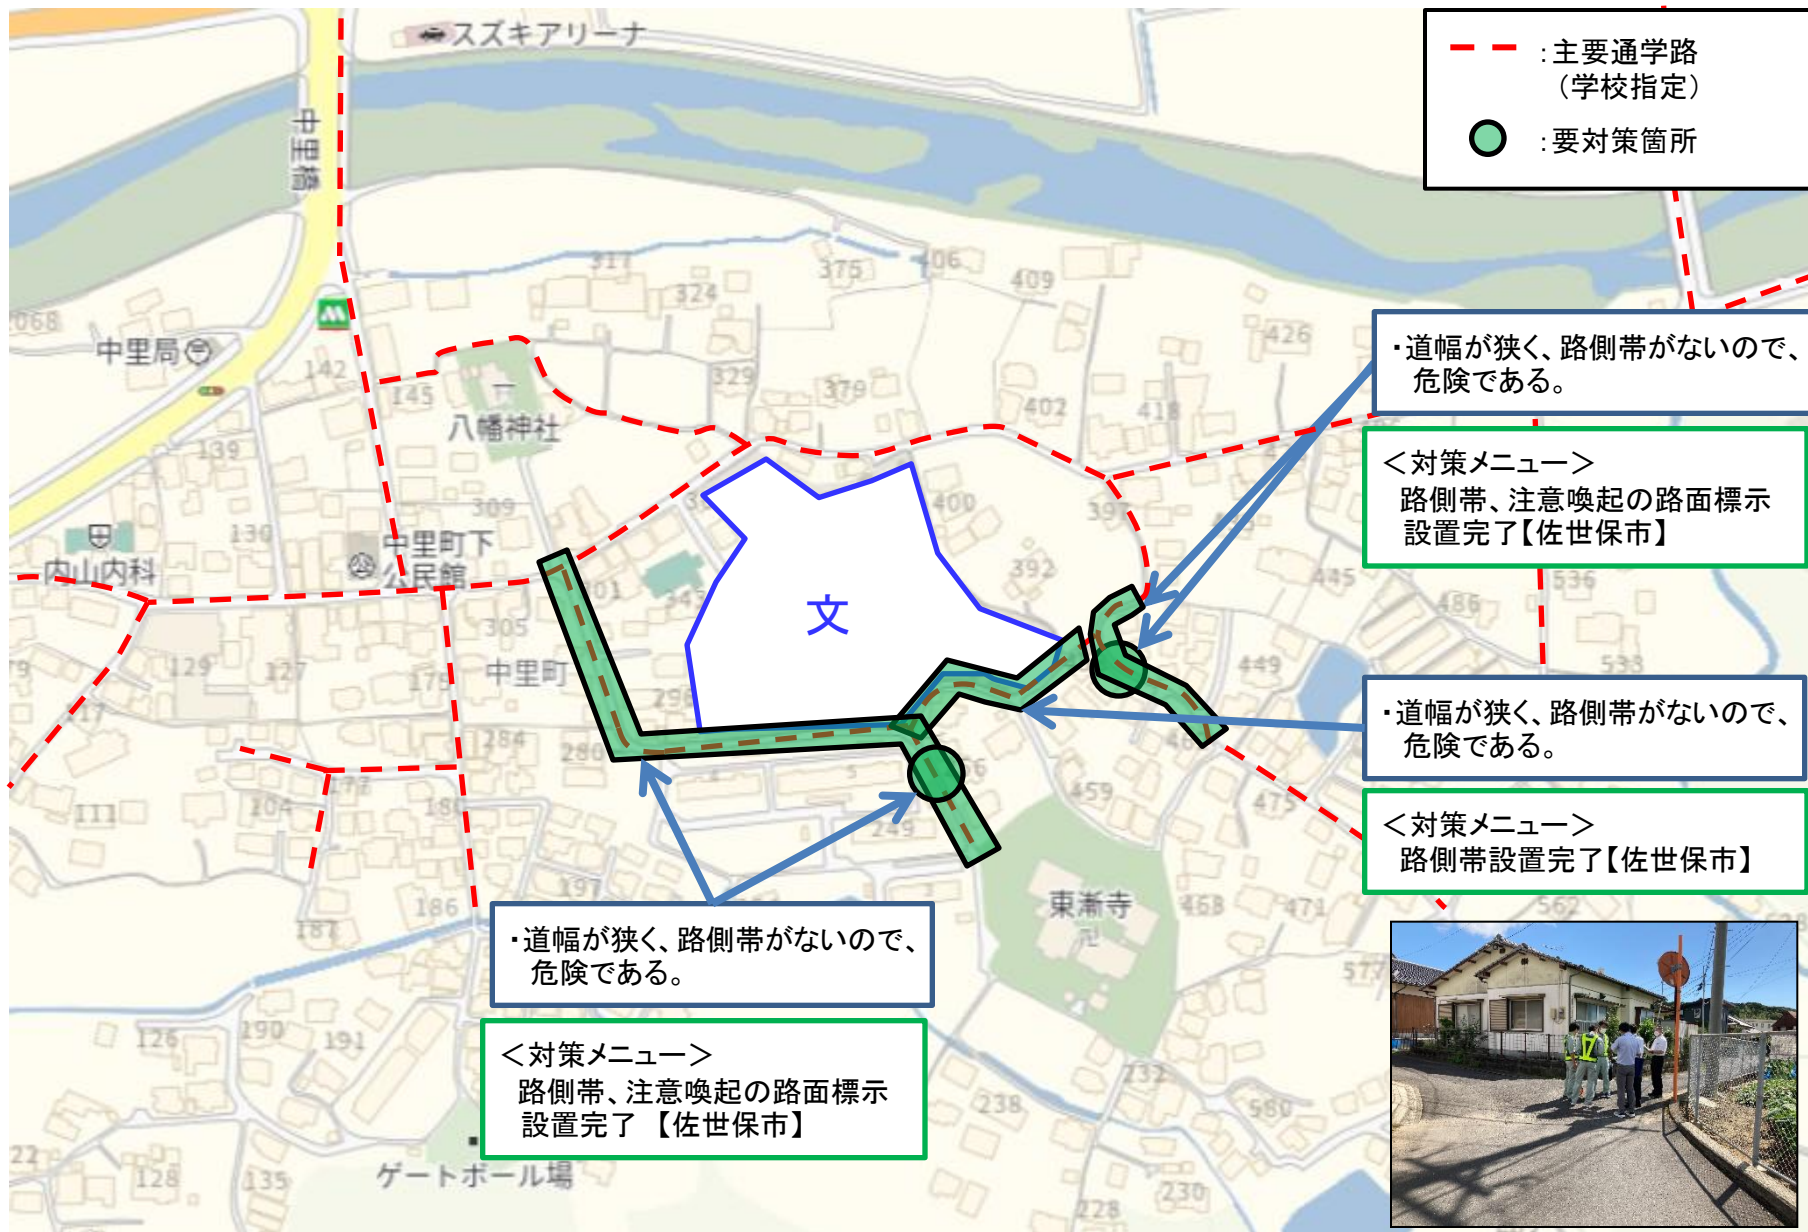

・交通量が多いにもかかわらず、路側帯しかない場所で、非常に危険である

＜対策メニュー＞
路側帯の安全確保対策 (カラー化) 完了【県北振興局】

・見通しが悪い道路から、児童の通学を妨げるように車両が出てきて通過するため危険である

＜対策メニュー＞
注意喚起の標示・看板設置完了【佐世保市】

(通学路要対策箇所 皆瀬小学校校区)その2

【対策検討メンバー】教育委員会、小学校、佐世保市道路維持課、相浦警察署

(通学路要対策箇所 中里小学校校区)その1

【対策検討メンバー】教育委員会、小学校、佐世保市道路維持課、相浦警察署

(通学路要対策箇所 中里小学校校区)その2

【対策検討メンバー】教育委員会、小学校、佐世保市道路維持課、相浦警察署

(通学路要対策箇所 中里小学校校区)その3

【対策検討メンバー】教育委員会、小学校、佐世保市道路維持課、相浦警察署

(通学路要対策箇所 相浦小学校校区)その1

【対策検討メンバー】教育委員会、小学校、佐世保市道路維持課、相浦警察署

(通学路要対策箇所 相浦小学校校区)その2

【対策検討メンバー】教育委員会、小学校、地元住民、佐世保市道路維持課、相浦警察署

(通学路要対策箇所 日野小学校校区)その1

【対策検討メンバー】教育委員会、小学校、地域住民、佐世保市道路維持課、相浦警察署

(通学路要対策箇所 日野小学校校区)その2

【対策検討メンバー】教育委員会、小学校、地域住民、佐世保市道路維持課、相浦警察署

・カーブで見通しが悪く、注意喚起の路面標示、外側線が消えているため、車両が車線をはみ出して走行しており、児童歩行時に危険な状況である。