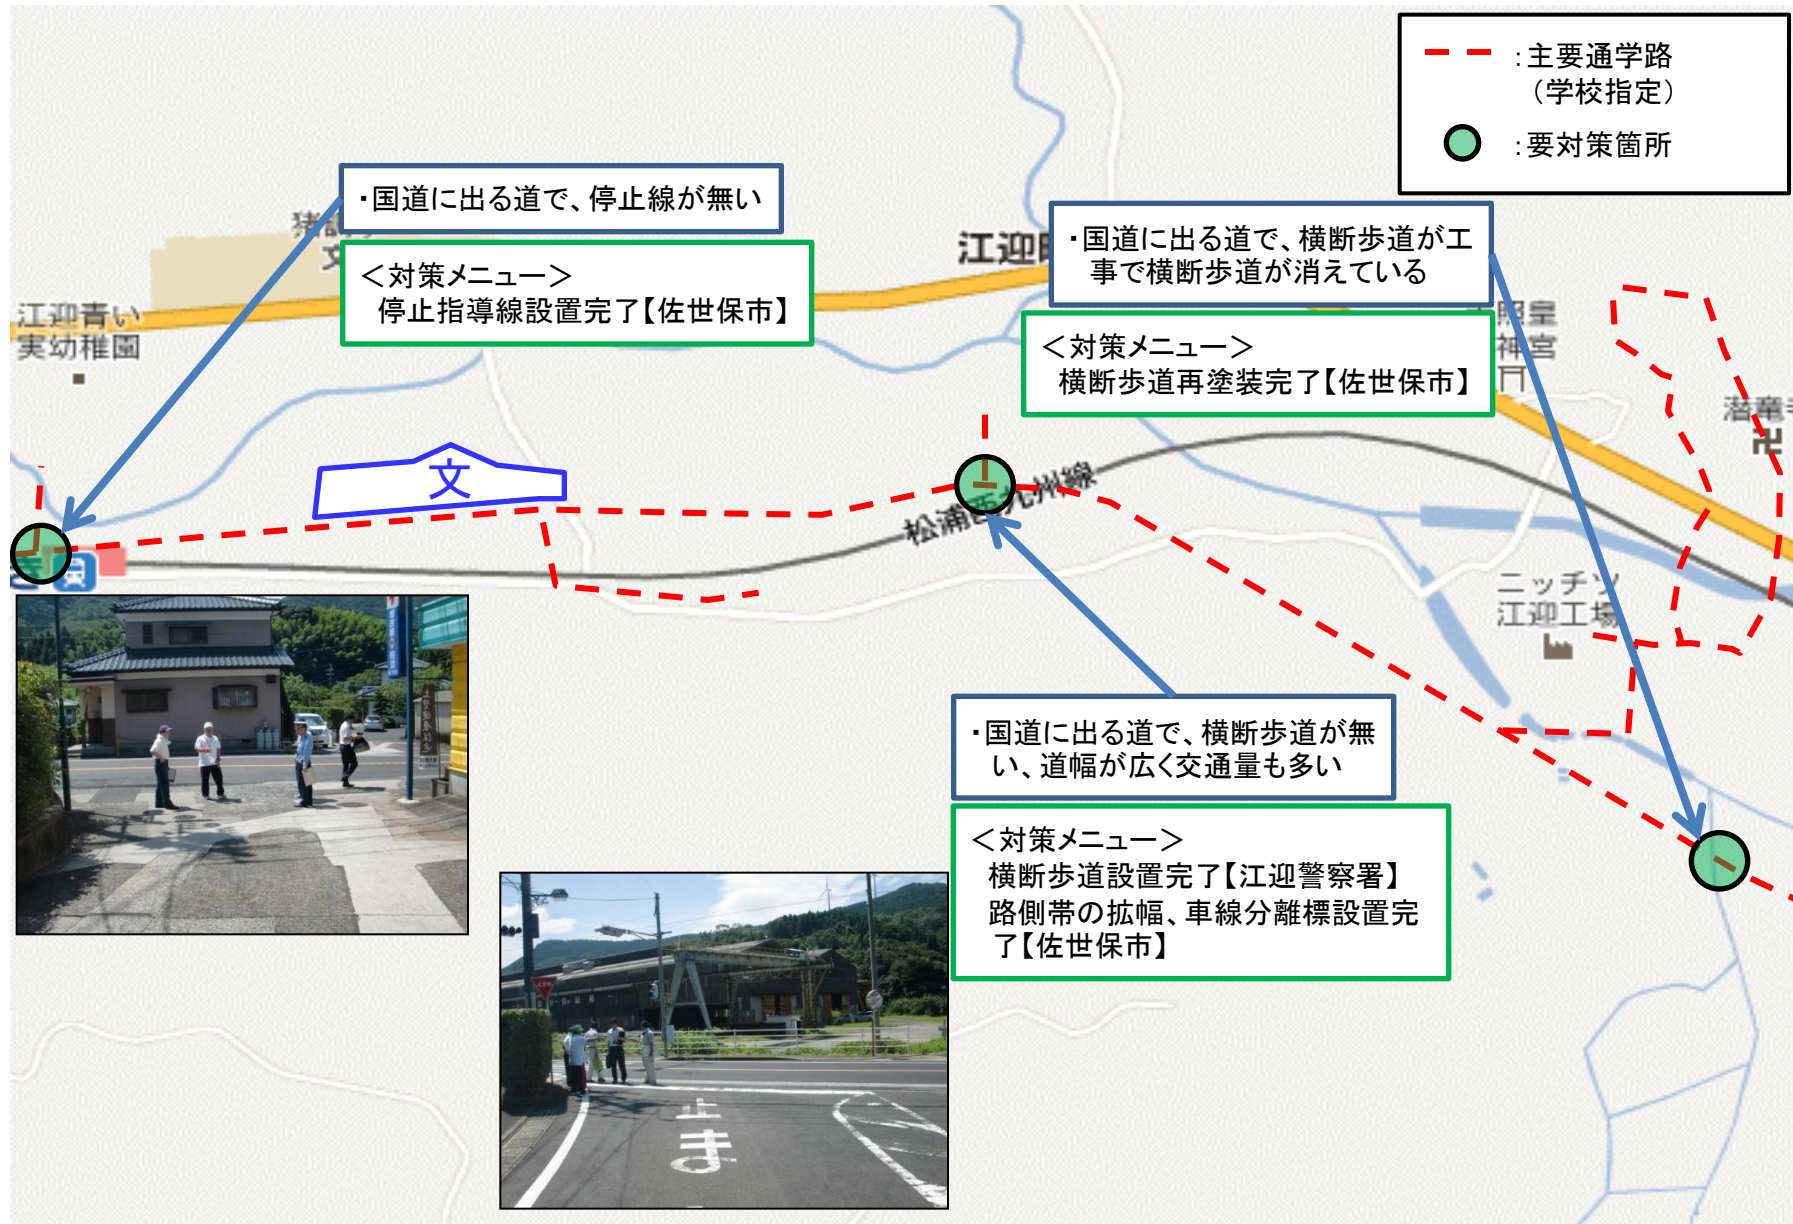

(通学路要対策箇所 猪調小学校校区)

【対策検討メンバー】教育委員会、小学校、県北振興局道路維持第二課、佐世保市道路維持課、江迎警察署