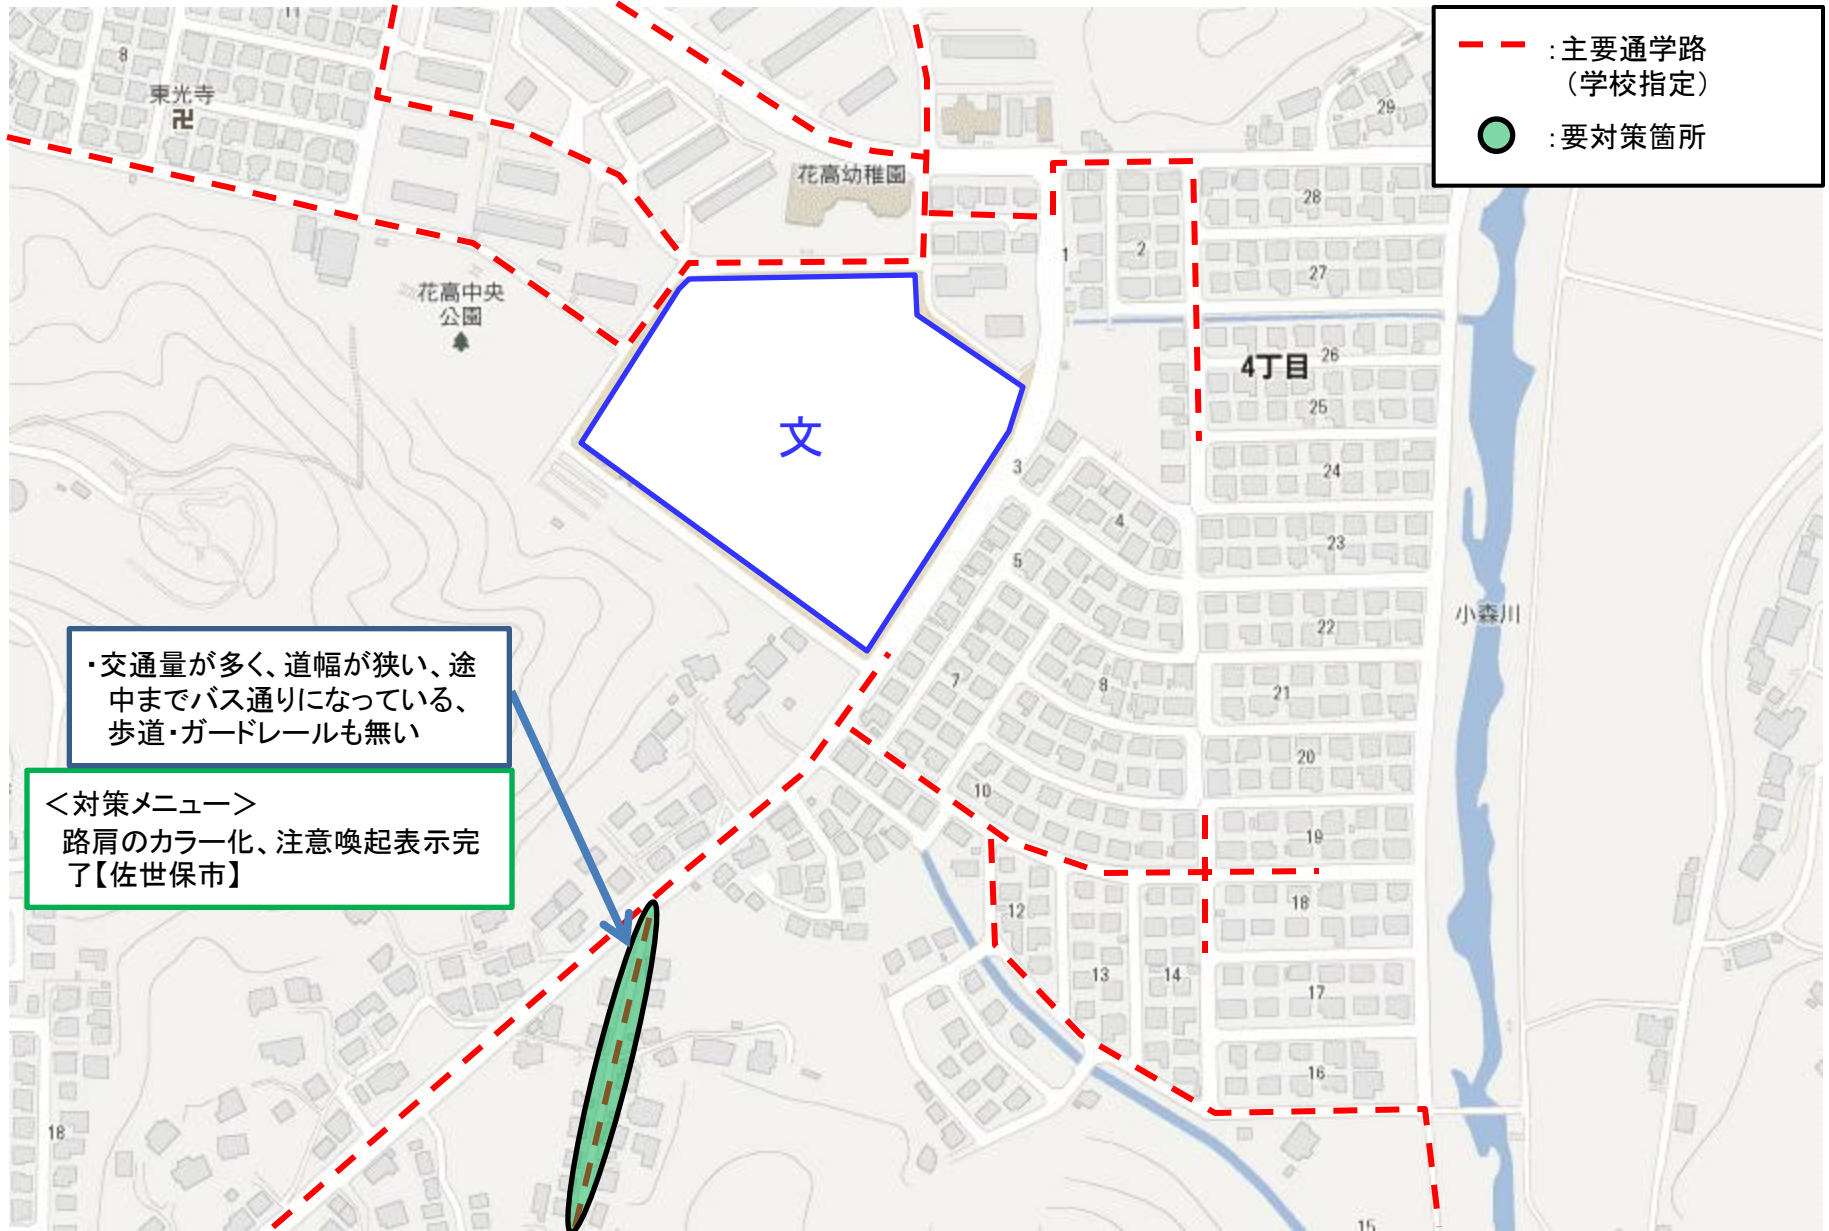

(通学路要対策箇所 花高小学校校区)その1

【対策検討メンバー】教育委員会、小学校、佐世保市道路維持課