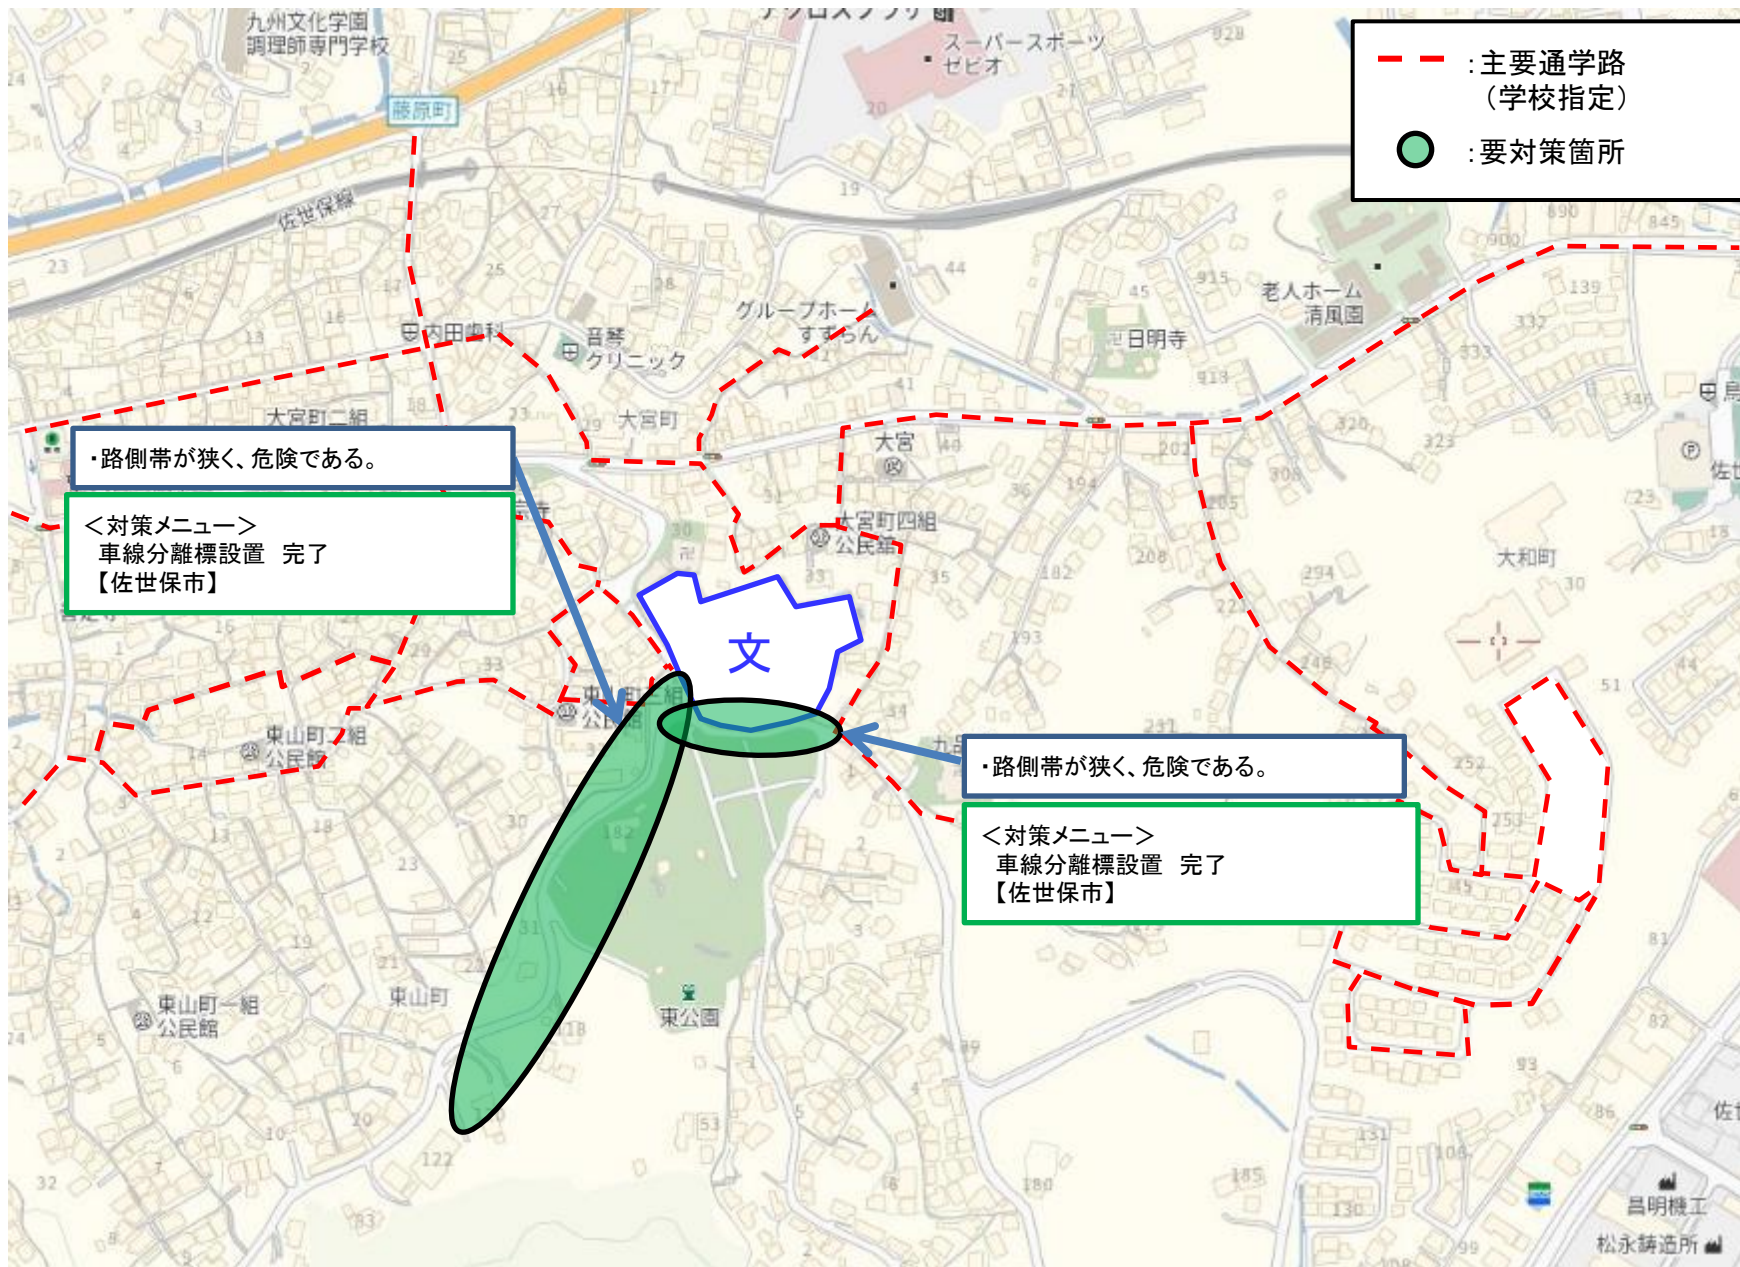

(通学路要対策箇所 天神小学校校区)その1

【対策検討メンバー】教育委員会、小学校、PTA、佐世保市道路維持課

(通学路要対策箇所 天神小学校校区)その2

【対策検討メンバー】教育委員会、小学校、佐世保市道路維持課

(通学路要対策箇所 福石小学校校区)その2

【対策検討メンバー】教育委員会、小学校、PTA、地元住民、佐世保市道路維持課

(通学路要対策箇所 皆瀬小学校校区)その1

【対策検討メンバー】教育委員会、小学校、地域住民、保護者、県北振興局道路維持第一課、佐世保市道路維持課、相浦警察署

・交通量が多いにもかかわらず、路側帯しかない場所で、非常に危険である

＜対策メニュー＞
路側帯の安全確保対策 (カラー化) 完了【県北振興局】

・見通しが悪い道路から、児童の通学を妨げるように車両が出てきて通過するため危険である

＜対策メニュー＞
注意喚起の標示・看板設置完了【佐世保市】

(通学路要対策箇所 皆瀬小学校校区)その2

【対策検討メンバー】教育委員会、小学校、佐世保市道路維持課、相浦警察署

(通学路要対策箇所 中里小学校校区)その1