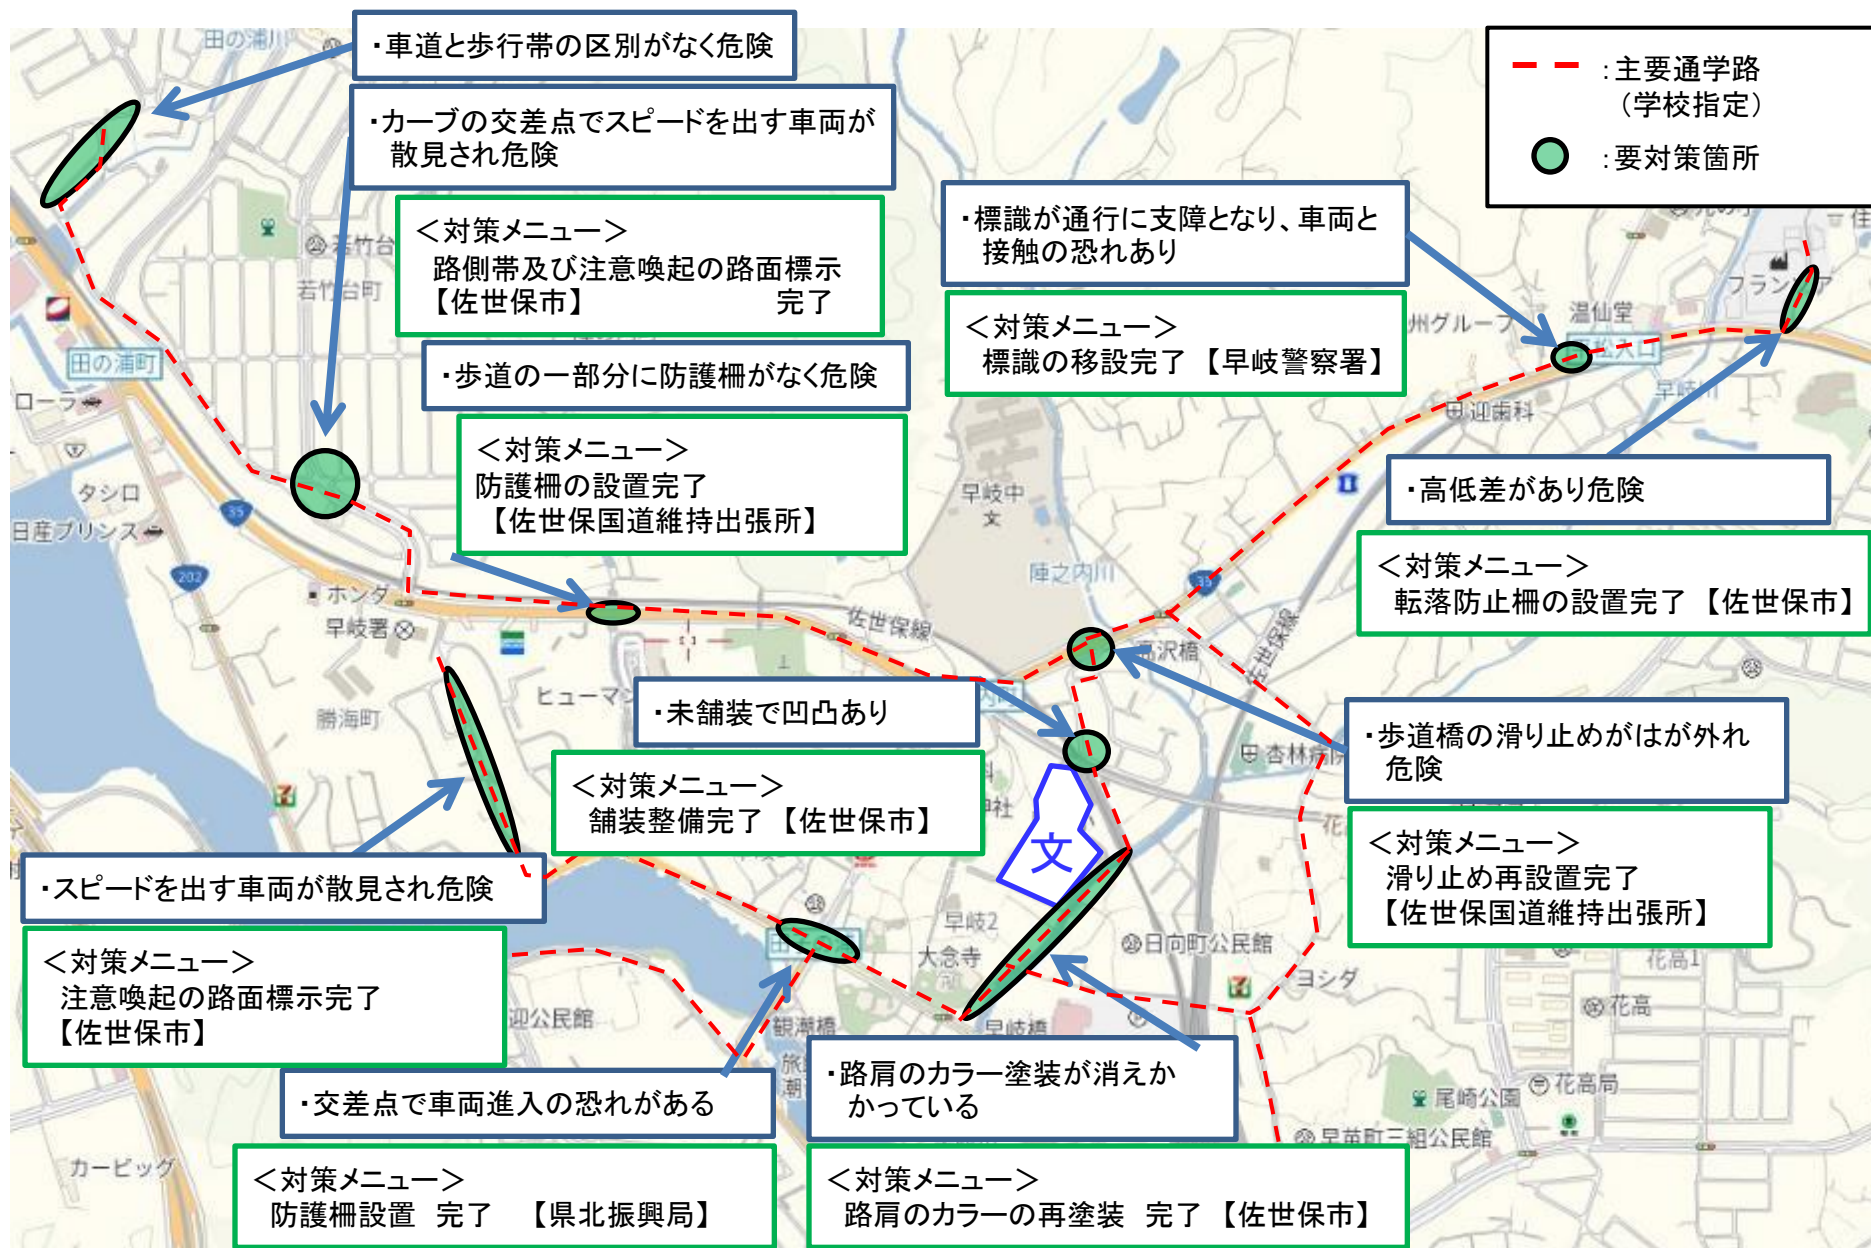

(通学路要対策箇所 大塔小学校校区)

【対策検討メンバー】小学校、佐世保市道路維持課、早岐警察署

(通学路要対策箇所 江上小学校校区)

【対策検討メンバー】教育委員会、小学校、県北振興局道路維持第一課、佐世保市道路維持課、早岐警察署

(通学路要対策箇所 早岐小学校校区)その1

【対策検討メンバー】教育委員会、小学校、長崎河川国道事務所佐世保国道維持出張所、県北振興局道路維持第一課、佐世保市道路維持課、早岐警察署

(通学路要対策箇所 早岐小学校校区)その2

【対策検討メンバー】教育委員会、小学校、PTA、長崎河川国道事務所佐世保国道維持出張所、県北振興局道路維持第一課、佐世保市道路維持課、早岐警察署

(通学路要対策箇所 早岐小学校校区)その3

【対策検討メンバー】教育委員会、小学校、佐世保市道路維持課、早岐警察署

(通学路要対策箇所 広田小学校校区)その1

【対策検討メンバー】教育委員会、小学校、県北振興局道路維持第一課、佐世保市道路維持課、早岐警察署