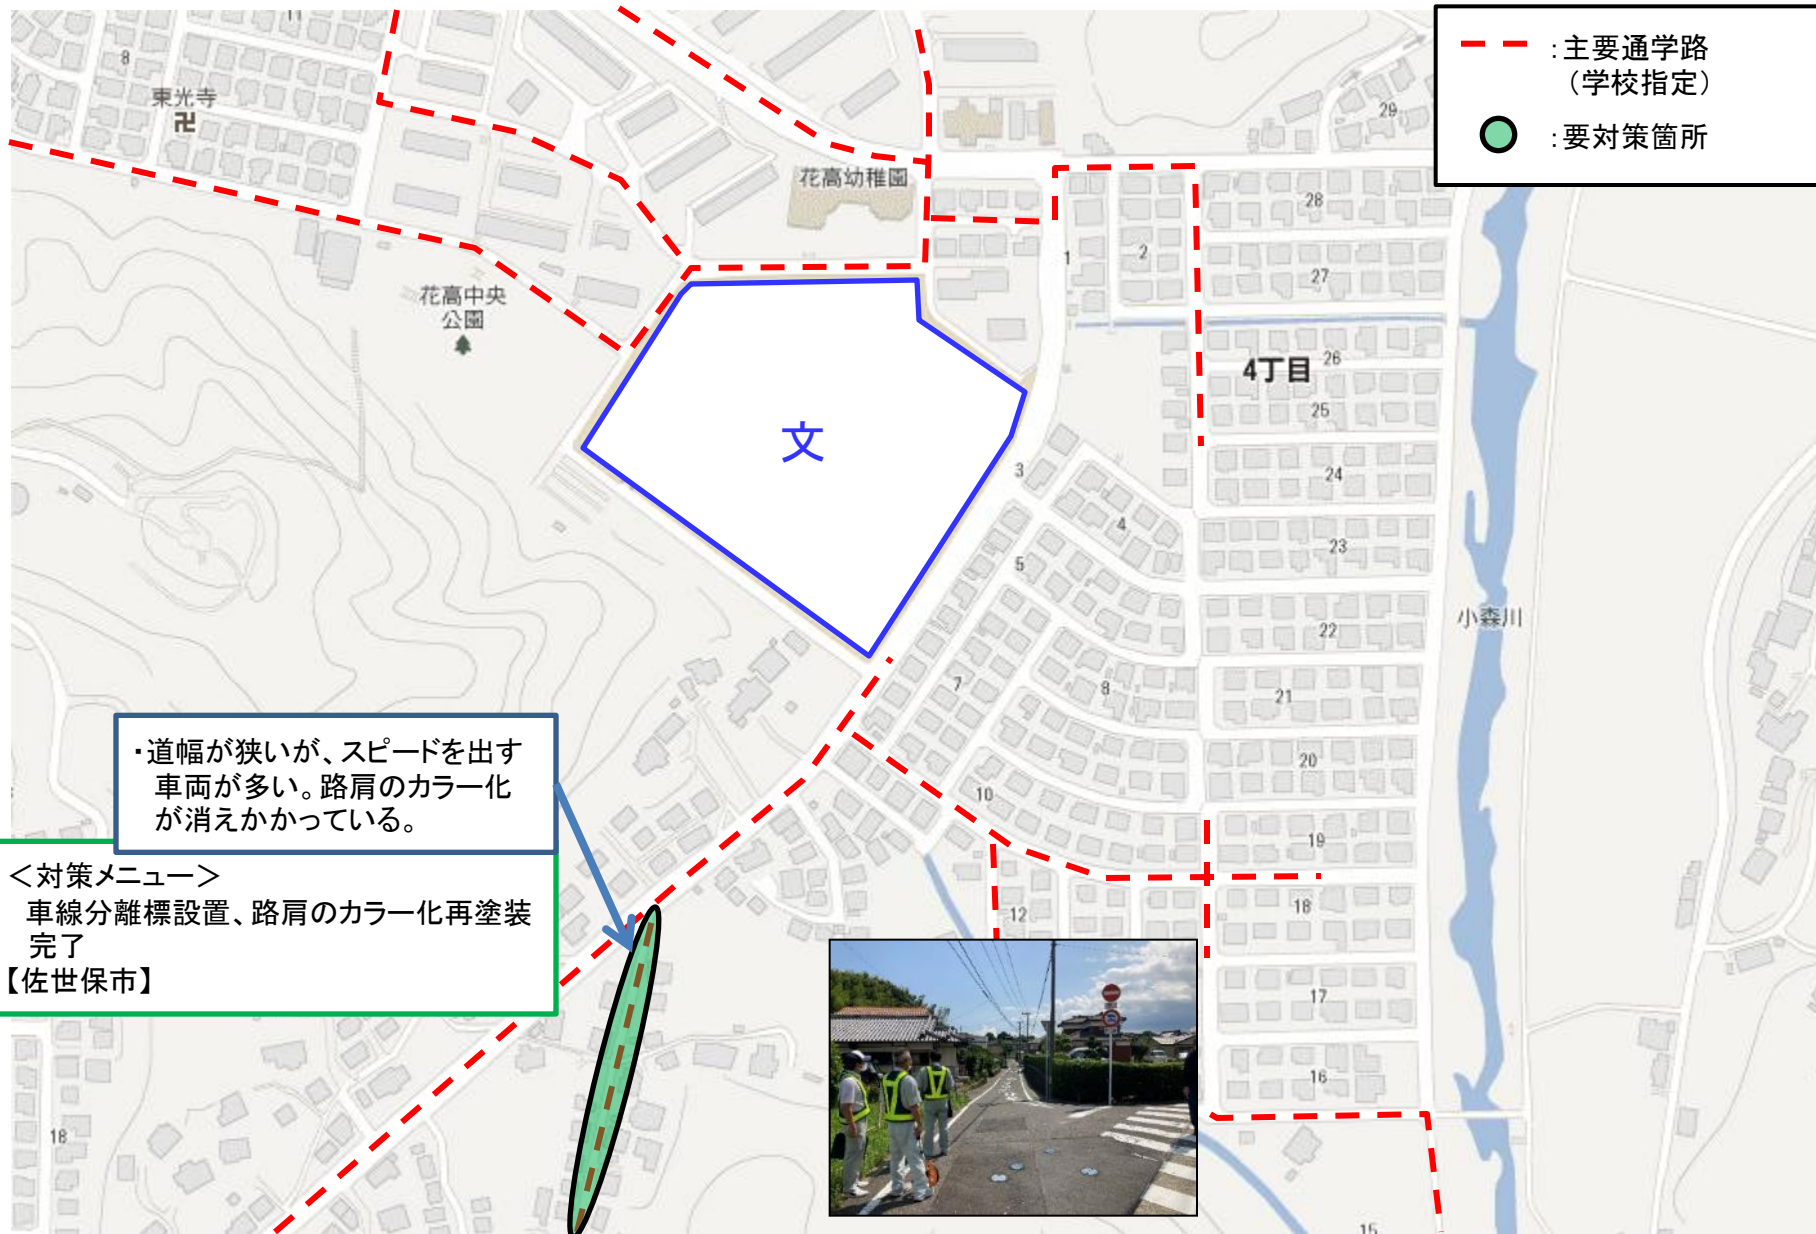

(通学路要対策箇所 花高小学校校区)その2

【対策検討メンバー】教育委員会、小学校、佐世保市道路維持課