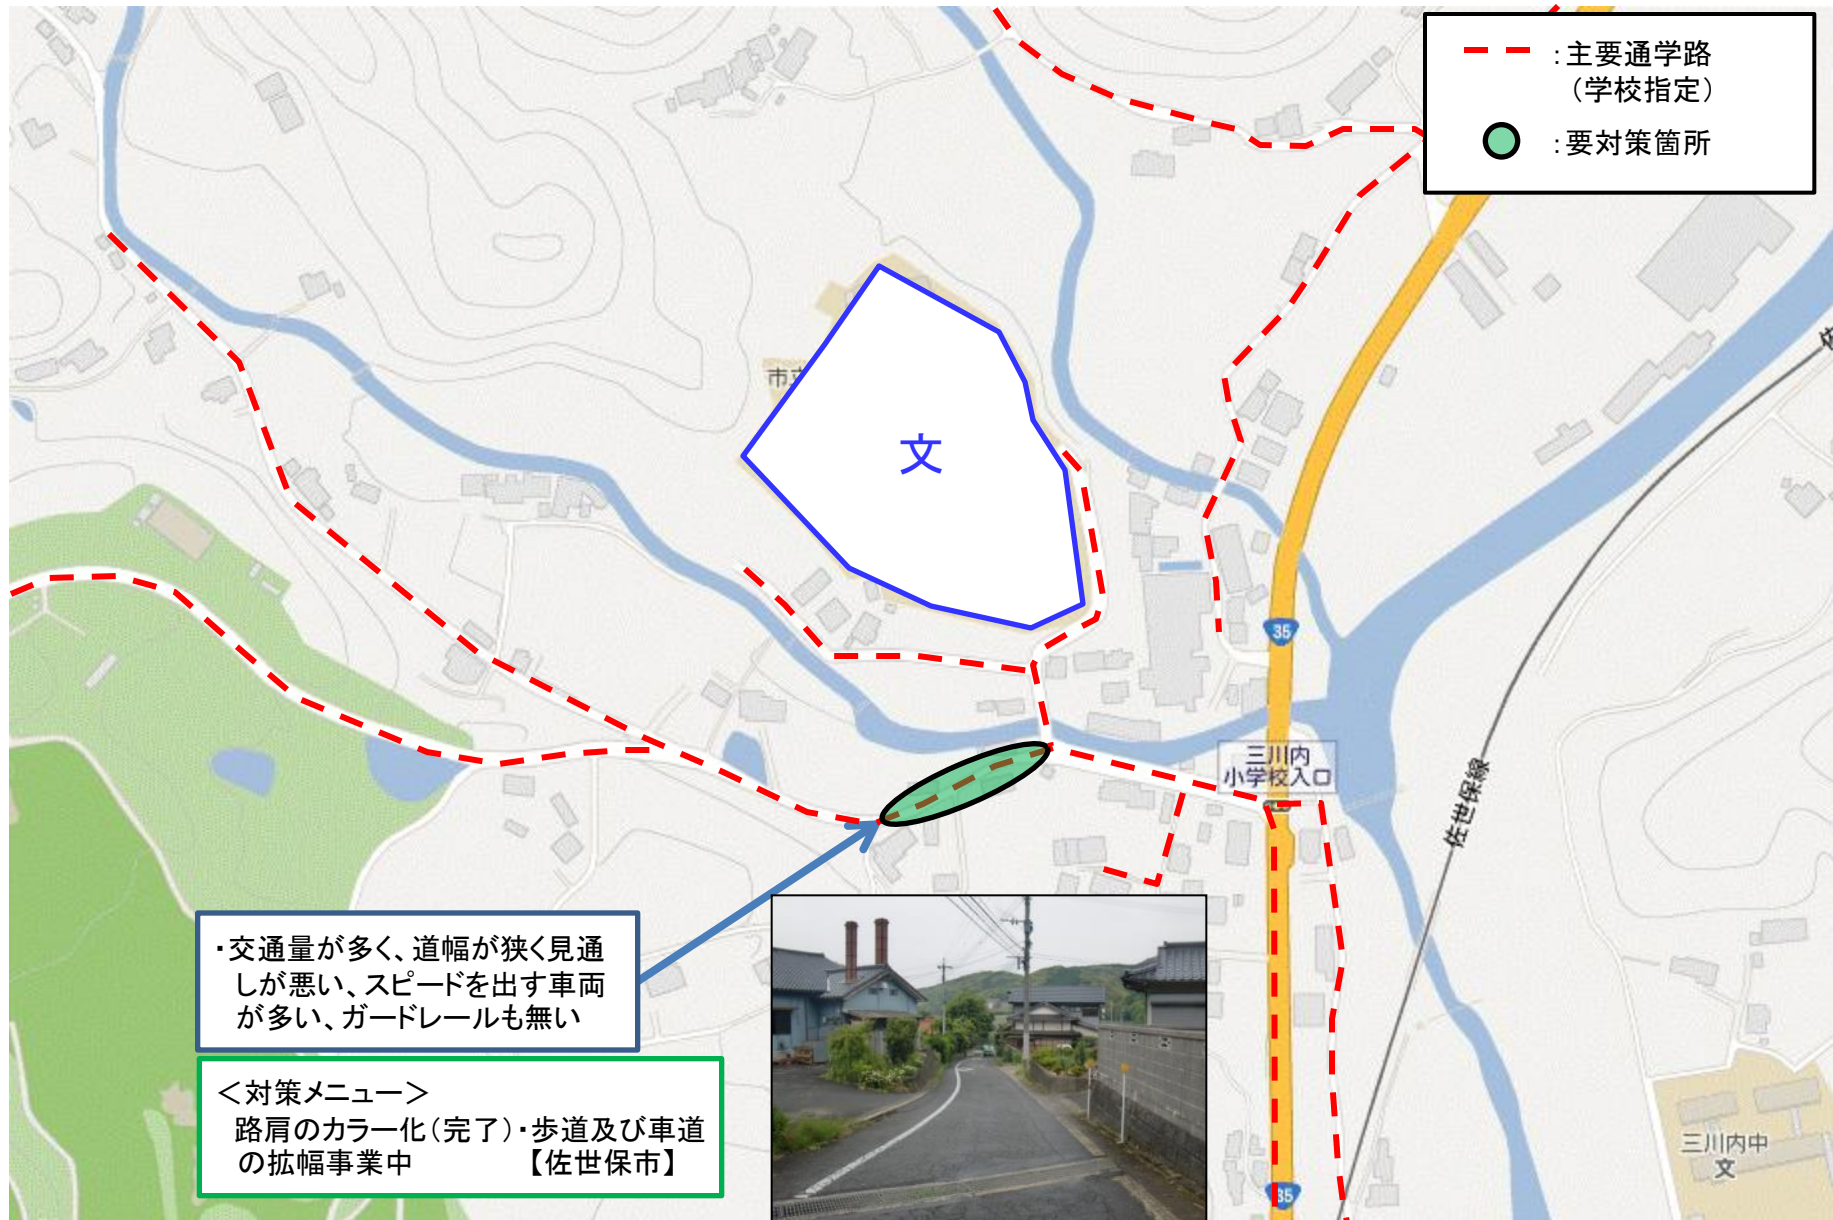

(通学路要対策箇所 広田小学校校区)その2

【対策検討メンバー】教育委員会、小学校、県北振興局道路維持第一課、佐世保市道路維持課、早岐警察署

(通学路要対策箇所 広田小学校校区)その3

【対策検討メンバー】教育委員会、小学校、佐世保市道路維持課、早岐警察署

(通学路要対策箇所 広田小学校校区)その4

【対策検討メンバー】教育委員会、小学校、佐世保市道路維持課、早岐警察署

(通学路要対策箇所 花高小学校校区)その1

【対策検討メンバー】教育委員会、小学校、佐世保市道路維持課

(通学路要対策箇所 花高小学校校区)その2

【対策検討メンバー】教育委員会、小学校、佐世保市道路維持課

(通学路要対策箇所 三川内小学校校区)

【対策検討メンバー】教育委員会、小学校、佐世保市道路維持課、早岐警察署

(通学路要対策箇所 宮小学校校区)

【対策検討メンバー】教育委員会、小学校、県北振興局道路維持第一課、佐世保市道路維持課、早岐警察署

(通学路要対策箇所 黒髪小学校校区)