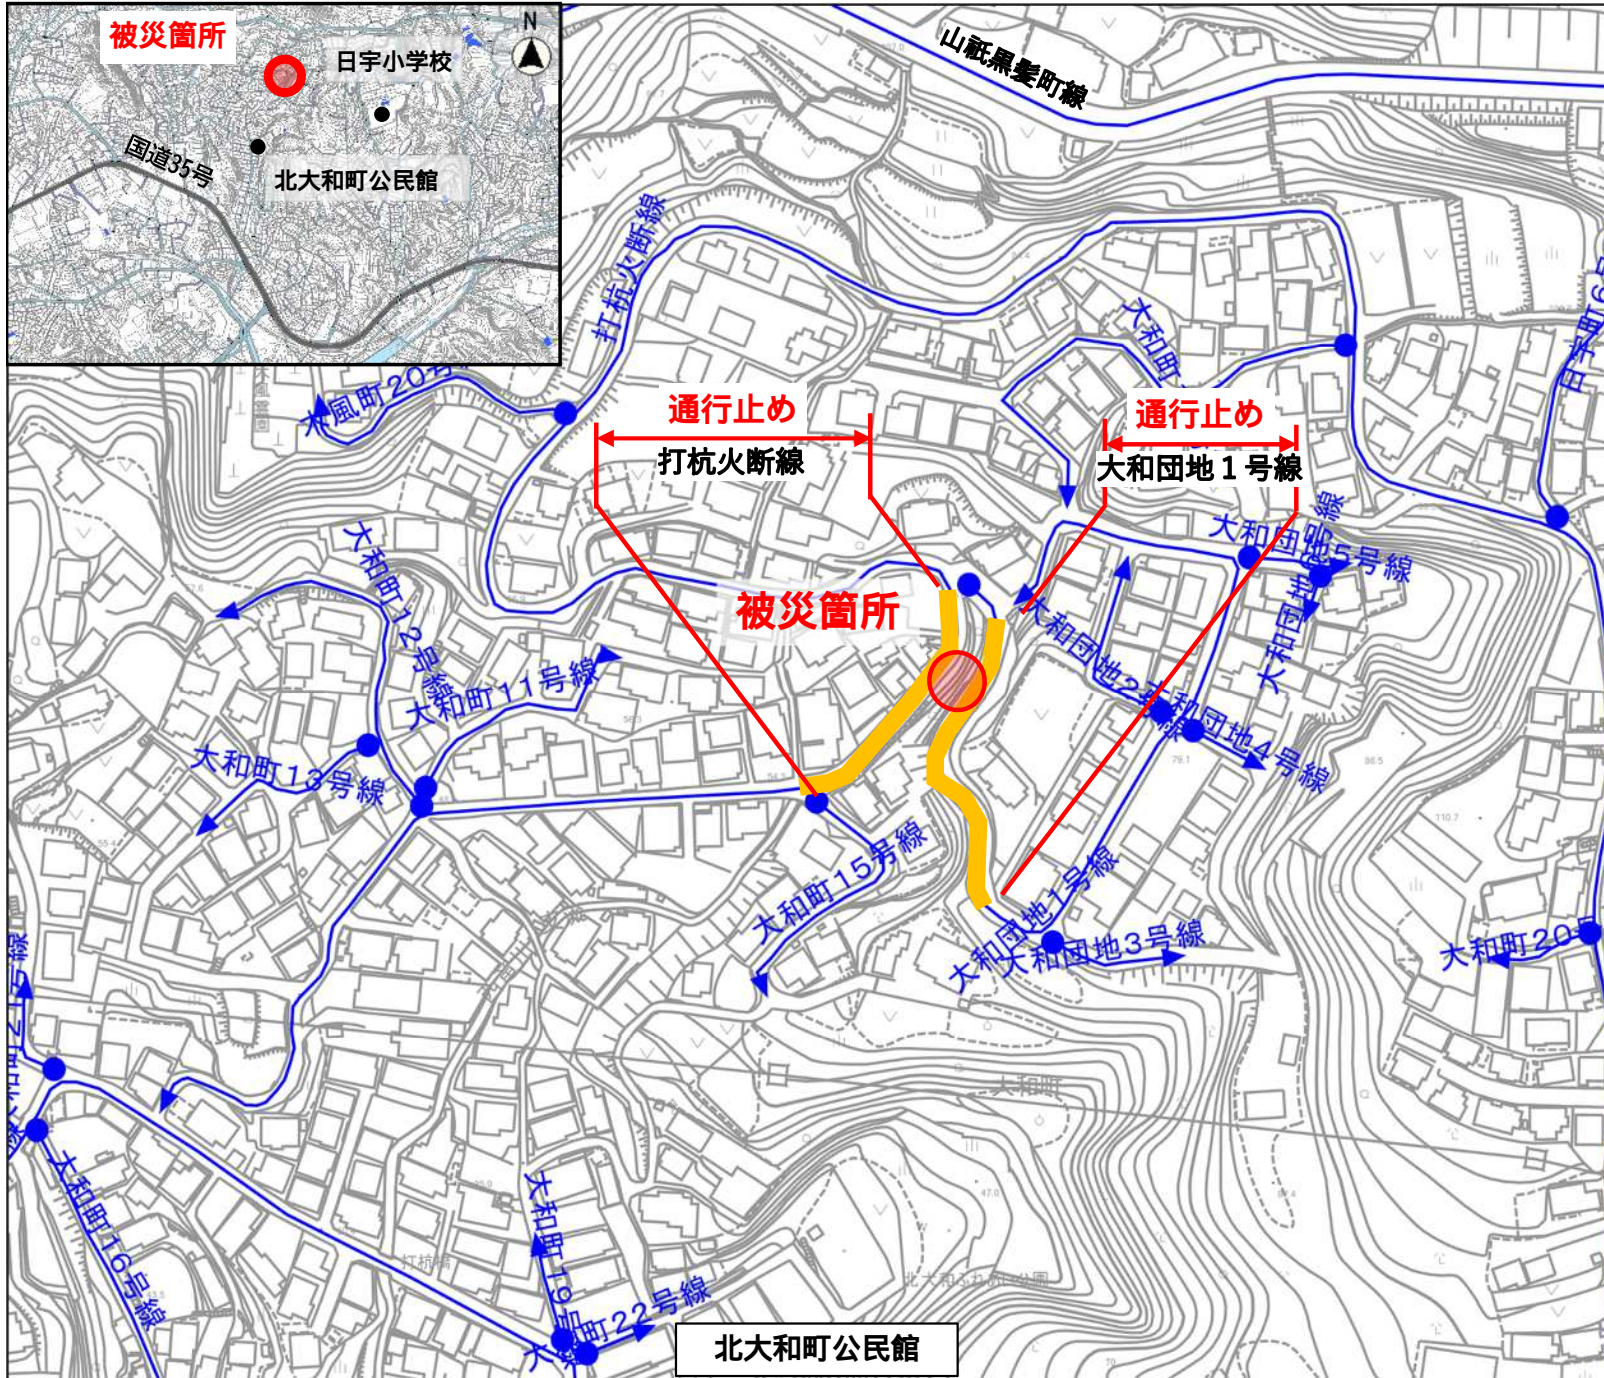

打杭火断線・大和団地1号線(大和町1443-1付近)の市道被災状況について

迂回路について