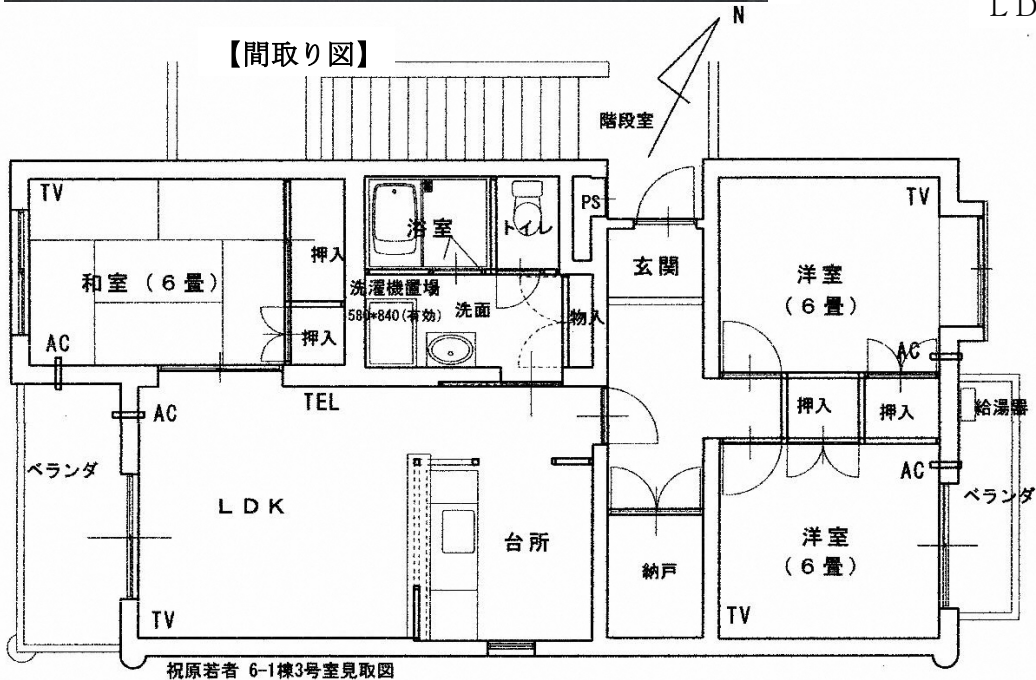

市単独住宅
祝原若者住宅6-1棟3号(角部屋)

外観

LDK横 和室(6畳)

玄関横 洋室(6畳)

LDK

台所

玄関奥ベランダ付 洋室(6畳)

トイレ

洗面・洗濯機置場

浴室