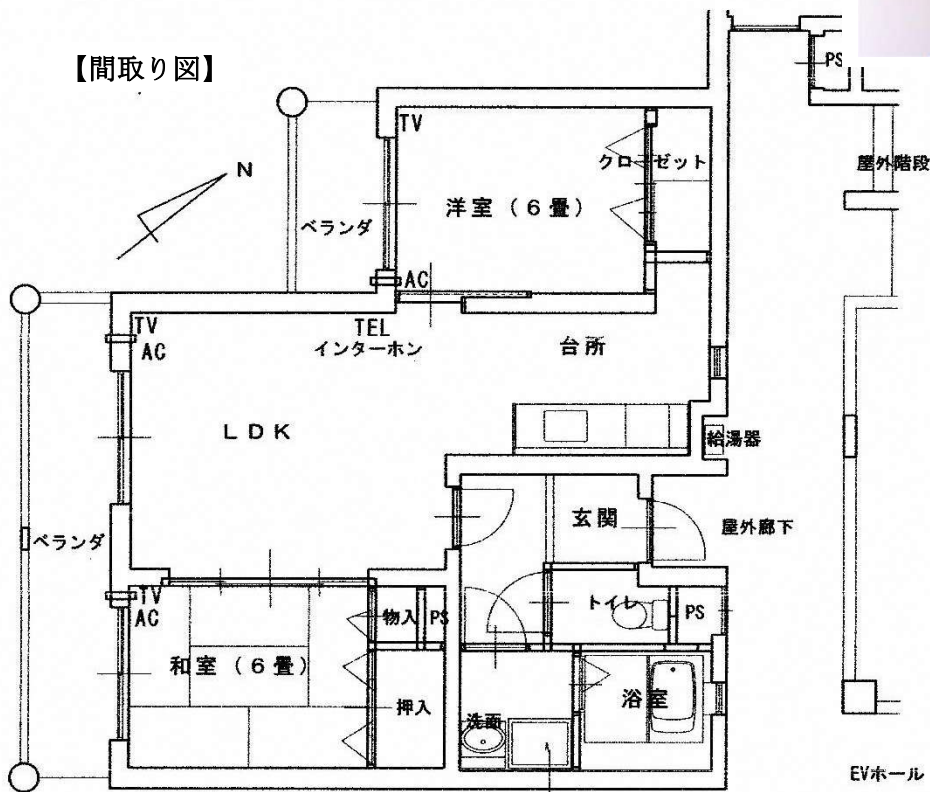

浴室

白ノ浦住宅B棟302号 (角部屋)

外観

【間取り図】

LDK横 洋室 (6畳)

台所横 洋室 (6畳)

LDK

台所

和室 (6畳)

トイレ

洗面・洗濯機置場

浴室

塩釜住宅A棟203号

外観

洋室 (6畳)

LDK横 和室 (6畳)

LDK

台所

【間取り図】

塩釜A棟203号室見取図

洗濯機置場
750×590(有効)

トイレ (暖房便座付)

洗面・洗濯機置場

浴室

塩釜住宅B棟101号（角部屋）

外観

LDK横 和室（6畳）

台所横 洋室（6畳）

LDK

台所

LDK横 洋室（6畳）

【間取り図】