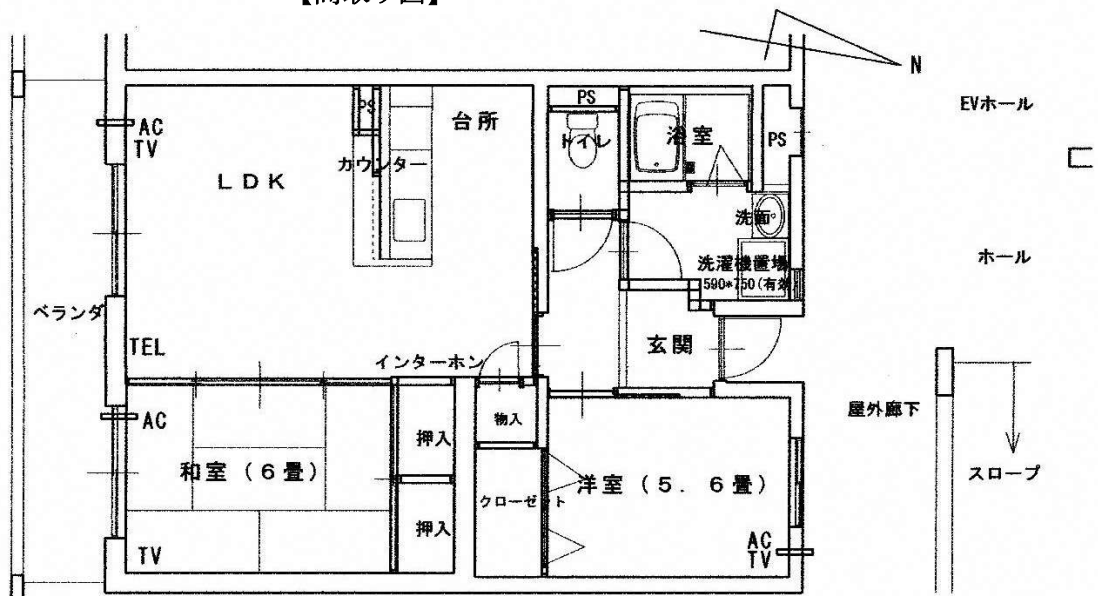

トイレ

洗面・洗濯機置場

浴室

黒石住宅D棟104号

外観

D K

台所

LDK横 和室 (6畳)

玄関横 洋室 (5.6畳)

【間取り図】

黒石D棟104号室見取図

トイレ

洗面・洗濯機置場

浴室

臼ノ浦住宅A棟202号（角部屋）

外観

【間取り図】

LDK横 洋室（6畳）

台所横 洋室（6畳）

LDK

台所

和室（6畳）

トイレ

洗面・洗濯機置場

浴室

白ノ浦住宅B棟302号 (角部屋)

外観

【間取り図】

LDK横 洋室 (6畳)

台所横 洋室 (6畳)

LDK

台所