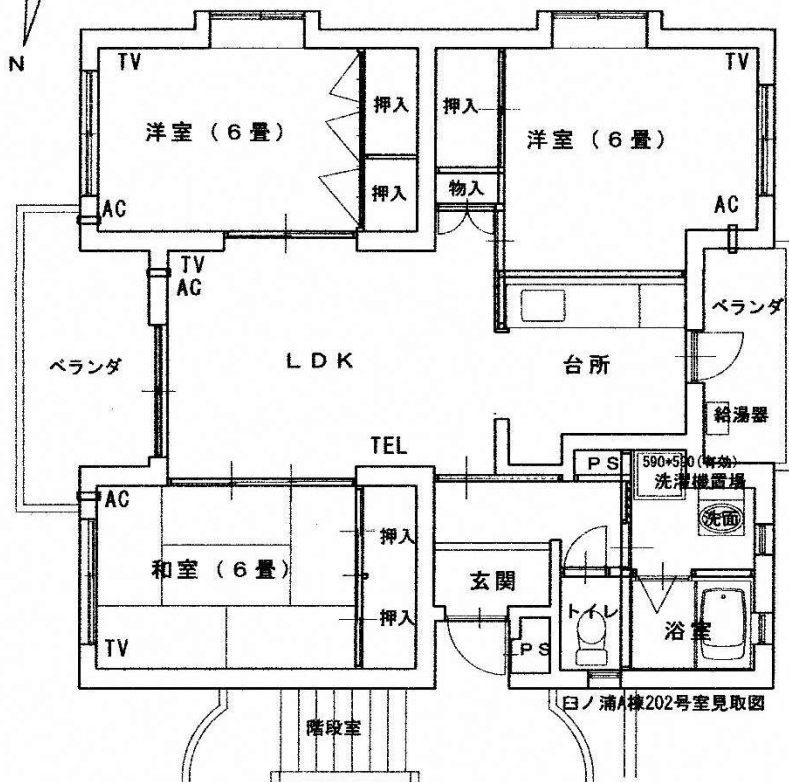

玄関横 洋室 (5.6畳)

【間取り図】

黒石D棟104号室見取図

トイレ

洗面・洗濯機置場

浴室

臼ノ浦住宅A棟202号（角部屋）

外観

【間取り図】

LDK横 洋室（6畳）

台所横 洋室（6畳）

LDK

台所

和室（6畳）

トイレ

洗面・洗濯機置場

浴室

白ノ浦住宅B棟302号 (角部屋)

外観

【間取り図】

LDK横 洋室 (6畳)

台所横 洋室 (6畳)

LDK

台所

和室 (6畳)

トイレ

洗面・洗濯機置場

浴室

塩釜住宅A棟203号

外観

洋室 (6畳)

LDK横 和室 (6畳)