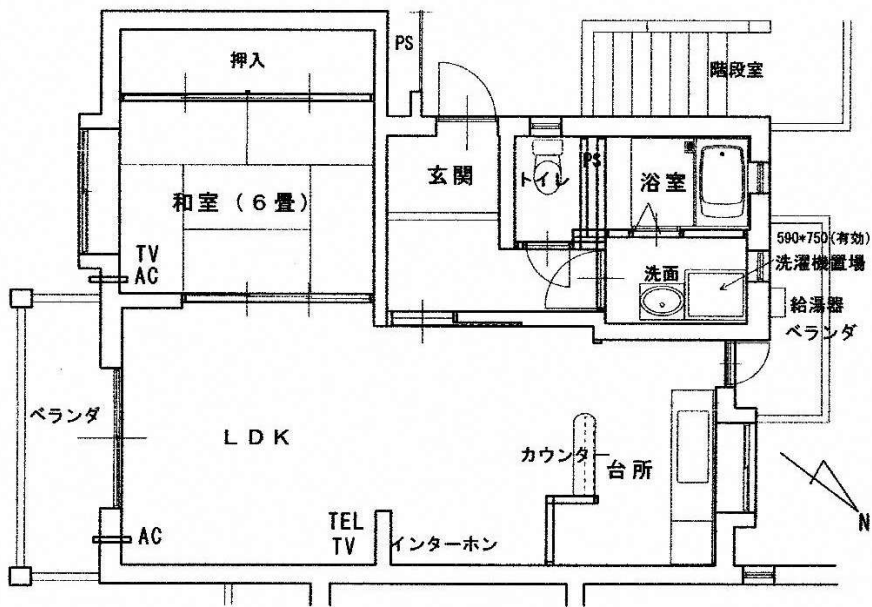

黒石住宅B棟203号

外観

LDK

45

台所

和室 (6畳)

【間取り図】

黒石日棟203号室見取図

トイレ

洗面・洗濯機置場

浴室

黒石住宅D棟104号

外観

D K

台所

LDK横 和室 (6畳)

玄関横 洋室 (5.6畳)

【間取り図】

黒石D棟104号室見取図

トイレ

洗面・洗濯機置場

浴室

臼ノ浦住宅A棟202号（角部屋）

外観

【間取り図】

LDK横 洋室（6畳）

台所横 洋室（6畳）

LDK

台所

和室（6畳）

トイレ

洗面・洗濯機置場