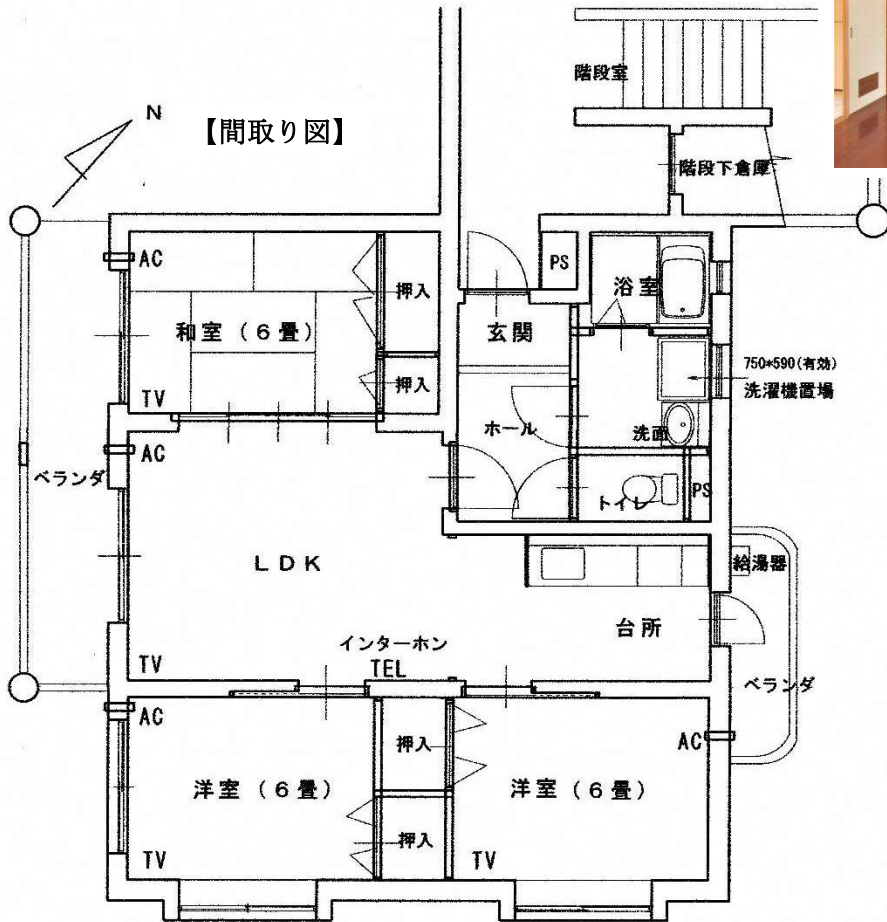

和室 (6畳)

トイレ

洗面・洗濯機置場

浴室

塩釜住宅A棟203号

外観

洋室 (6畳)

LDK横 和室 (6畳)

LDK

台所

【間取り図】

塩釜A棟203号室見取図

洗濯機置場
750×590(有効)

トイレ (暖房便座付)

洗面・洗濯機置場

浴室

塩釜住宅B棟101号（角部屋）

外観

LDK横 和室（6畳）

台所横 洋室（6畳）

LDK

台所

LDK横 洋室（6畳）

【間取り図】

塩釜B棟101号室見取図

トイレ（暖房便座付）

洗面・洗濯機置場

浴室

楠泊住宅B棟201号 (角部屋)

外観

LDK横 和室 (6畳)

ベランダ付 洋室 (6畳)