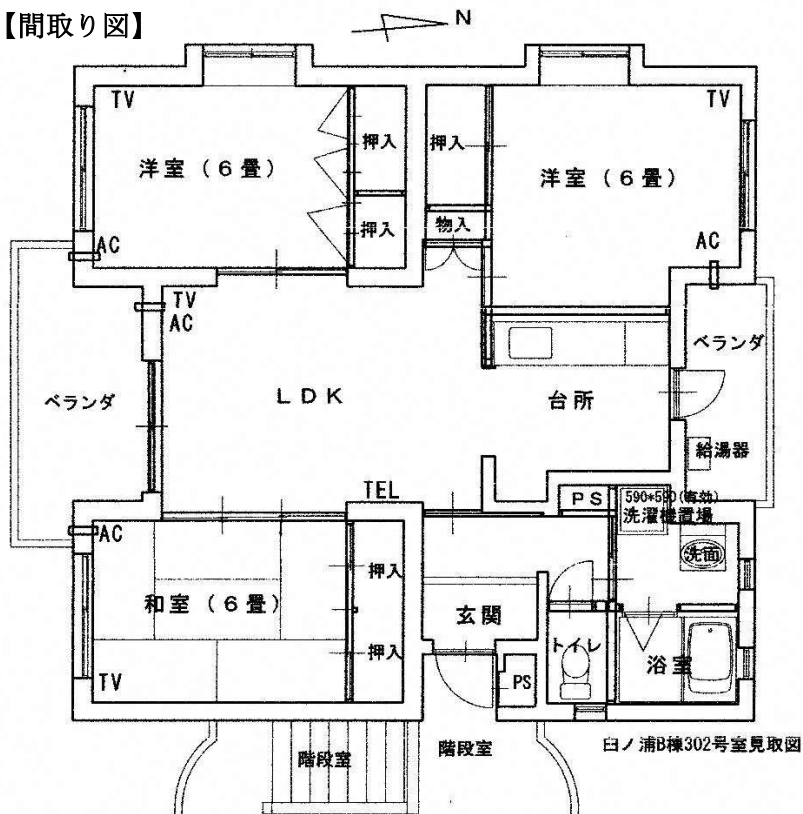

玄関横 洋室 (5.6畳)

【間取り図】

黒石D棟104号室見取図

トイレ

洗面・洗濯機置場

浴室

臼ノ浦住宅A棟202号（角部屋）

外観

【間取り図】

LDK横 洋室（6畳）

台所横 洋室（6畳）

LDK

台所

和室（6畳）

トイレ

洗面・洗濯機置場

浴室

白ノ浦住宅B棟302号 (角部屋)

外観

【間取り図】

LDK横 洋室 (6畳)

台所横 洋室 (6畳)

LDK

台所

和室 (6畳)

トイレ

洗面・洗濯機置場

浴室

塩釜住宅A棟203号

外観

洋室 (6畳)

LDK横 和室 (6畳)