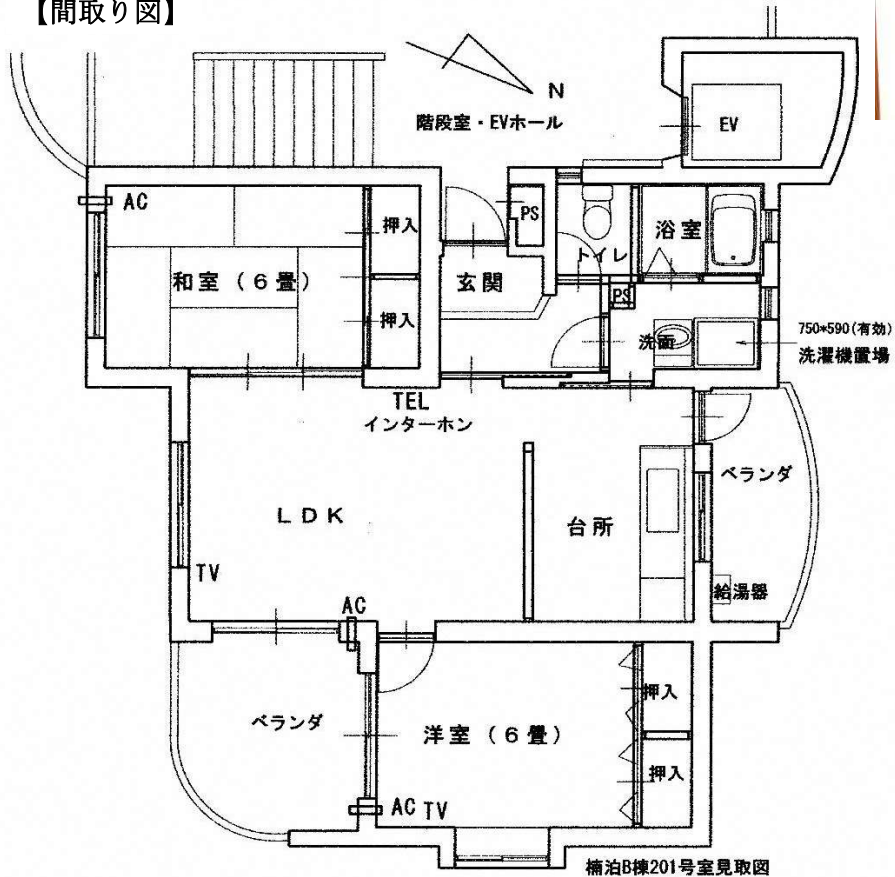

浴室

白ノ浦住宅B棟302号 (角部屋)

外観

【間取り図】

LDK横 洋室 (6畳)

台所横 洋室 (6畳)

LDK

台所

塩釜住宅B棟101号（角部屋）

外観

LDK横 和室（6畳）

台所横 洋室（6畳）

LDK

台所

LDK横 洋室（6畳）

【間取り図】

塩釜B棟101号室見取図

トイレ（暖房便座付）

洗面・洗濯機置場

浴室

楠泊住宅B棟201号 (角部屋)

外観

LDK横 和室 (6畳)

ベランダ付 洋室 (6畳)

51

【間取り図】

LDK

台所

トイレ

洗面・洗濯機置場

浴室