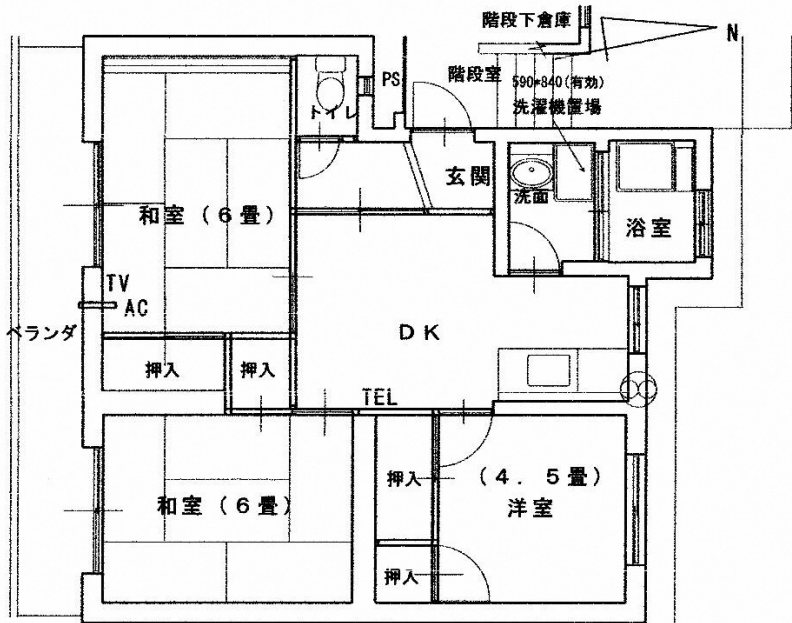

# 三浦住宅D棟411号（角部屋）

外観

DK奥 和室（6畳）

玄関横 和室（6畳）

D K

流し台

流し台側 洋室（4.5畳）

トイレ

洗面・洗濯機置場

浴室

# 三浦住宅D棟414号

外観

D K

流し台

玄関横 和室 (6畳)

DK奥 和室 (6畳)

流し台側 洋室 (4.5畳)

## 【間取り図】

三浦D棟414号室見取図

トイレ

洗面・洗濯機スペース

浴室