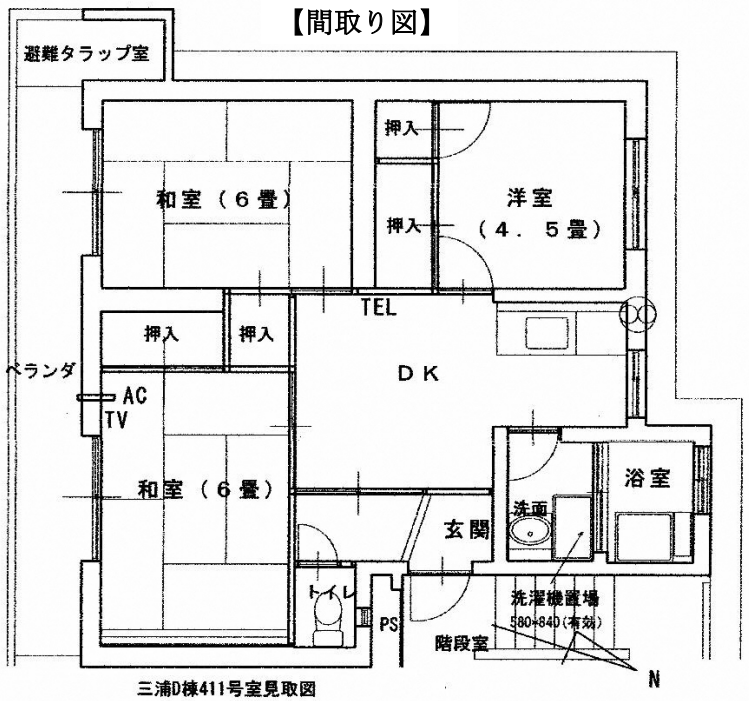

# 三浦住宅D棟411号（角部屋）

外観

DK奥 和室（6畳）

玄関横 和室（6畳）

D K

流し台

流し台側 洋室（4.5畳）

トイレ

洗面・洗濯機置場

浴室

# 三浦住宅D棟414号

外観

D K

流し台

玄関横 和室 (6畳)

DK奥 和室 (6畳)

流し台側 洋室 (4.5畳)

## 【間取り図】

三浦D棟414号室見取図

トイレ

洗面・洗濯機スペース

浴室