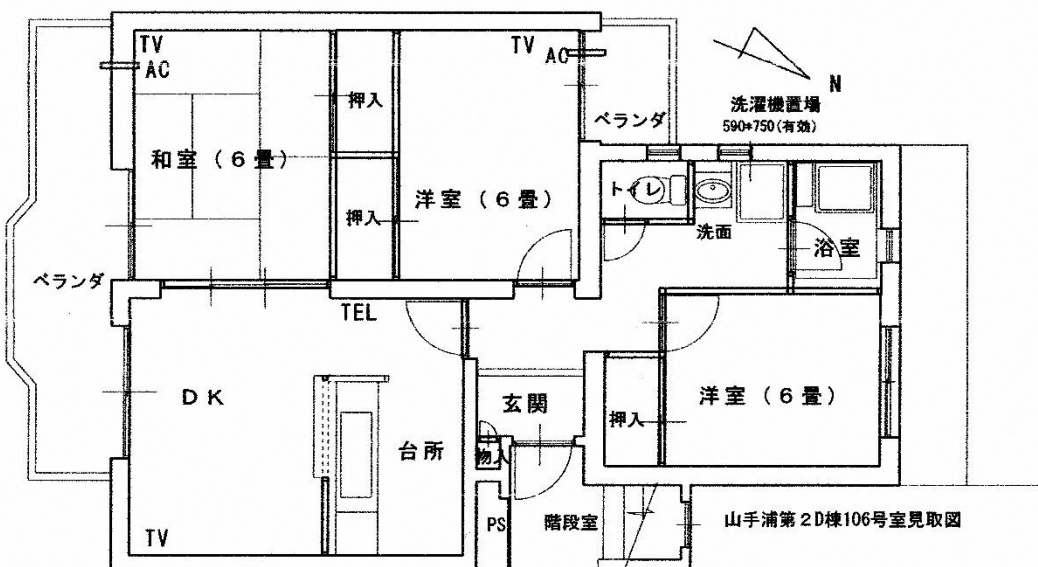

# 山手浦第2住宅D棟106号(角部屋)

外観

DK横 和室(6畳)

玄関奥ベランダ付 洋室(6畳)

54

D K

台 所

玄関右側 洋室(6畳)

## 【間取り図】

トイレ

洗面・洗濯機置場

浴 室