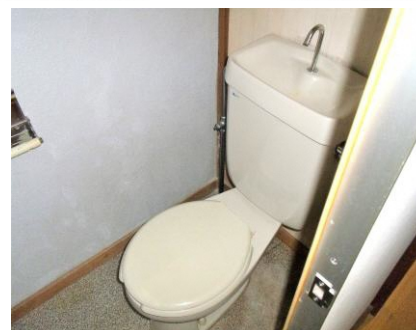

# 山手浦第2住宅D棟106号(角部屋)

外観

DK横 和室(6畳)

玄関奥ベランダ付 洋室(6畳)

54

D K

台 所

玄関右側 洋室(6畳)

## 【間取り図】

トイレ

洗面・洗濯機置場

浴 室