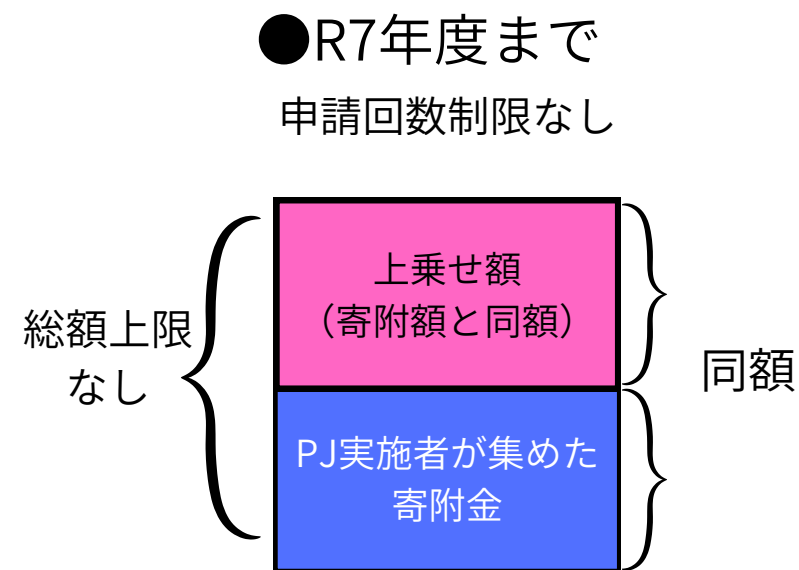

●変更点

【上乗せ率の変化・上限額の設定】

・R7までは「補助上限額無し」かつ「上乗せ率は無条件に一律100%（集めた寄附額と同額を上乗せ）」

・R8からは「補助上限額500万円」かつ「上乗せ率は申請回数により変動」

※申請回数上限を設定

⇒5回を上限にエントリー可とするよう変更

●R8年度から

補助総額上限：500万円（含上乗せ額）

6回目以降は
エントリー不可