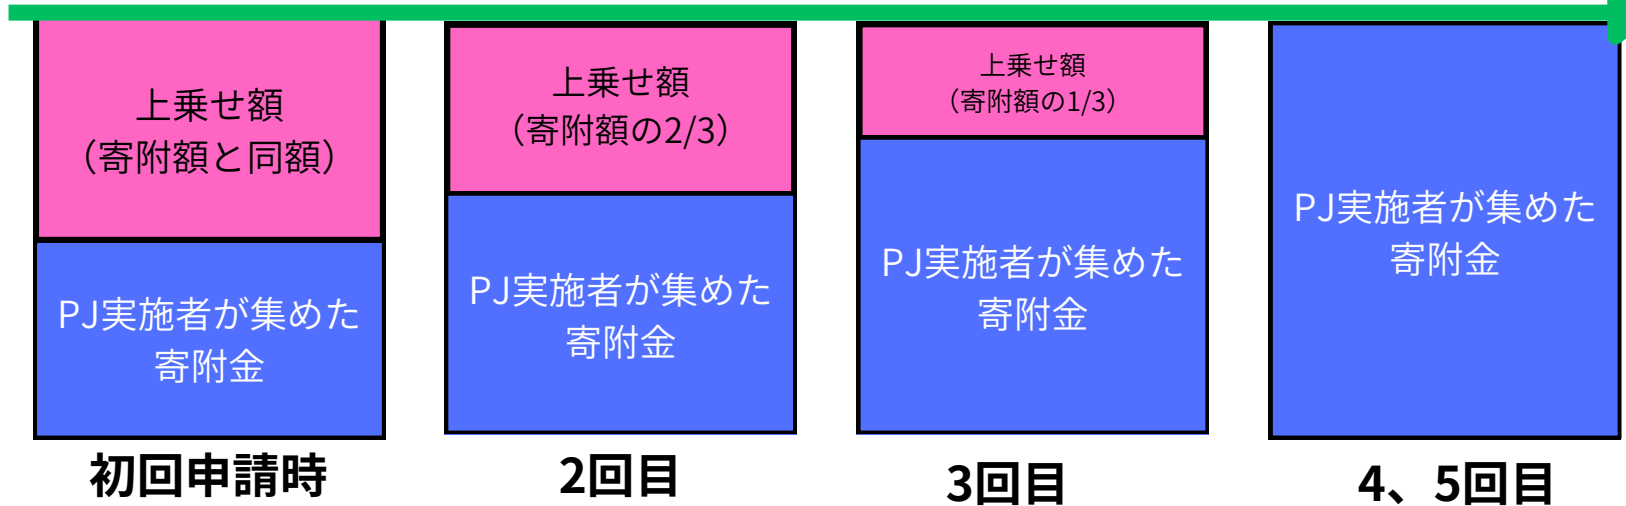

【佐世保市クラウドファンディング型プロジェクト応援事業（文化） R8年度制度改正概要】

目的・経緯

佐世保市内で活動する文化団体及び個人の資金調達ノウハウ蓄積及び本市の文化振興を目的として設立した本補助金。
 設立当初はR6末で終了予定であったところ、R7に「ながさきピース文化祭2025」が開催されることに伴い延長。
 さらに、ピース文化祭レガシーをはじめとする文化の機運の高まりに応えるべく、R8も実施予定。

●変更点

【上乗せ率の変化・上限額の設定】

・R7までは「補助上限額無し」かつ「上乗せ率は無条件に一律100%（集めた寄附額と同額を上乗せ）」

・R8からは「補助上限額500万円」かつ「上乗せ率は申請回数により変動」

※申請回数上限を設定

⇒5回を上限にエントリー可とするよう変更

●R8年度から

補助総額上限：500万円（含上乗せ額）

6回目以降は
エントリー不可