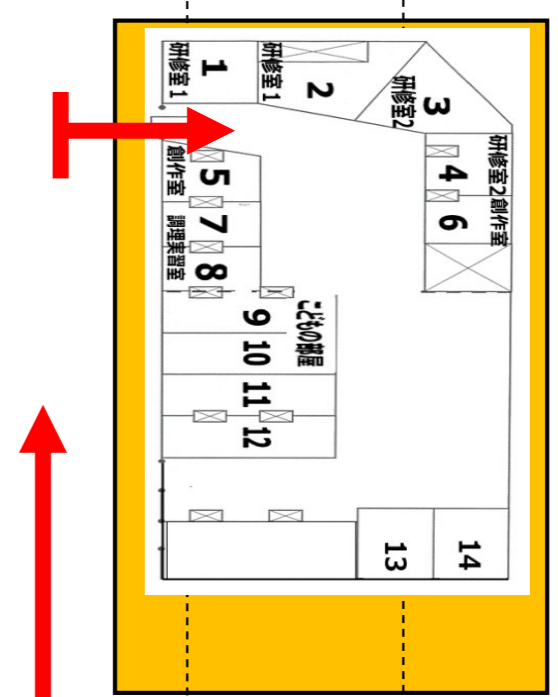

↑  
佐世保駅

佐世保駅  
みなと口

国道35号線

松浦鉄道 高架下

県道11号線

↓  
佐世保市役所  
平戸方面