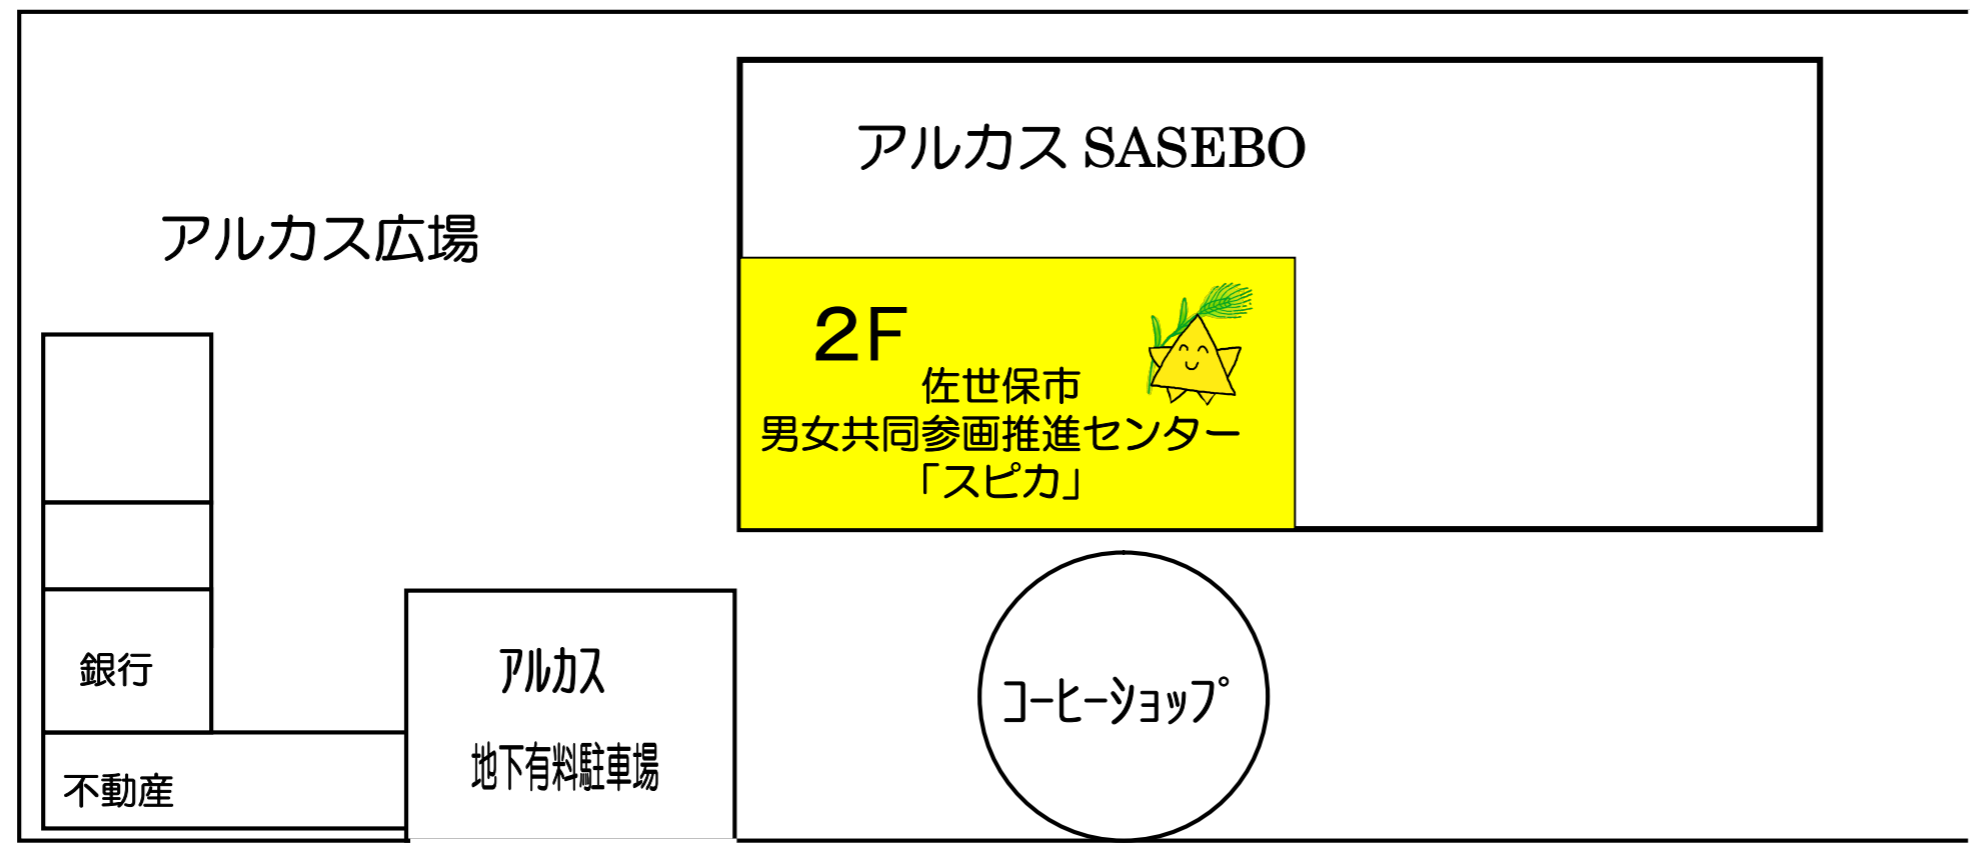

↑  
佐世保駅

佐世保駅  
みなと口

国道35号線

松浦鉄道 高架下

県道11号線

↓  
佐世保市役所  
平戸方面