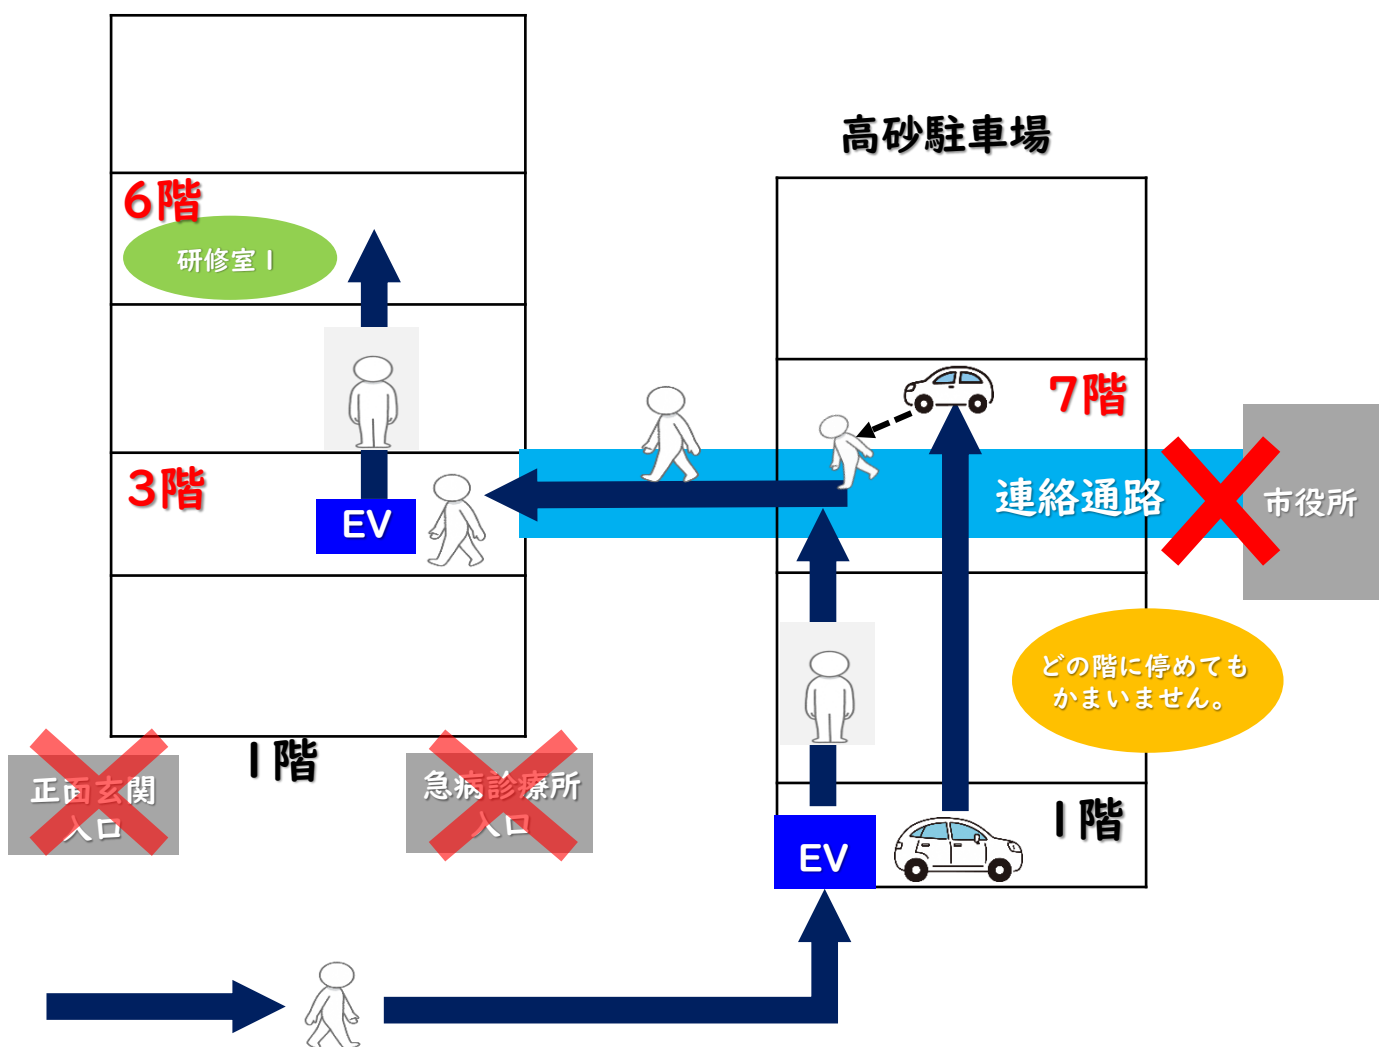

※※土日祝日は、入り口が変わりますのでご注意ください※※

- ①高砂駐車場1階から7階に上がる  
※車でお越しの場合は、7階に停めると近いです。
- ②高砂駐車場7階から連絡通路を通して、すこやかプラザ3階に入る
- ③エレベーターで6階に上がる
- ④6階の「研修室1」に入る

すこやかプラザ  
(中央保健福祉センター)

EV エレベーター

※徒歩や公共交通機関で来られた方も、高砂駐車場のエレベーターを使用して、すこやかプラザに入っていただくことになります。

※どの階に停めても、高砂駐車場内にあるすこやかプラザ側のエレベーターで、7階に行く必要があります。