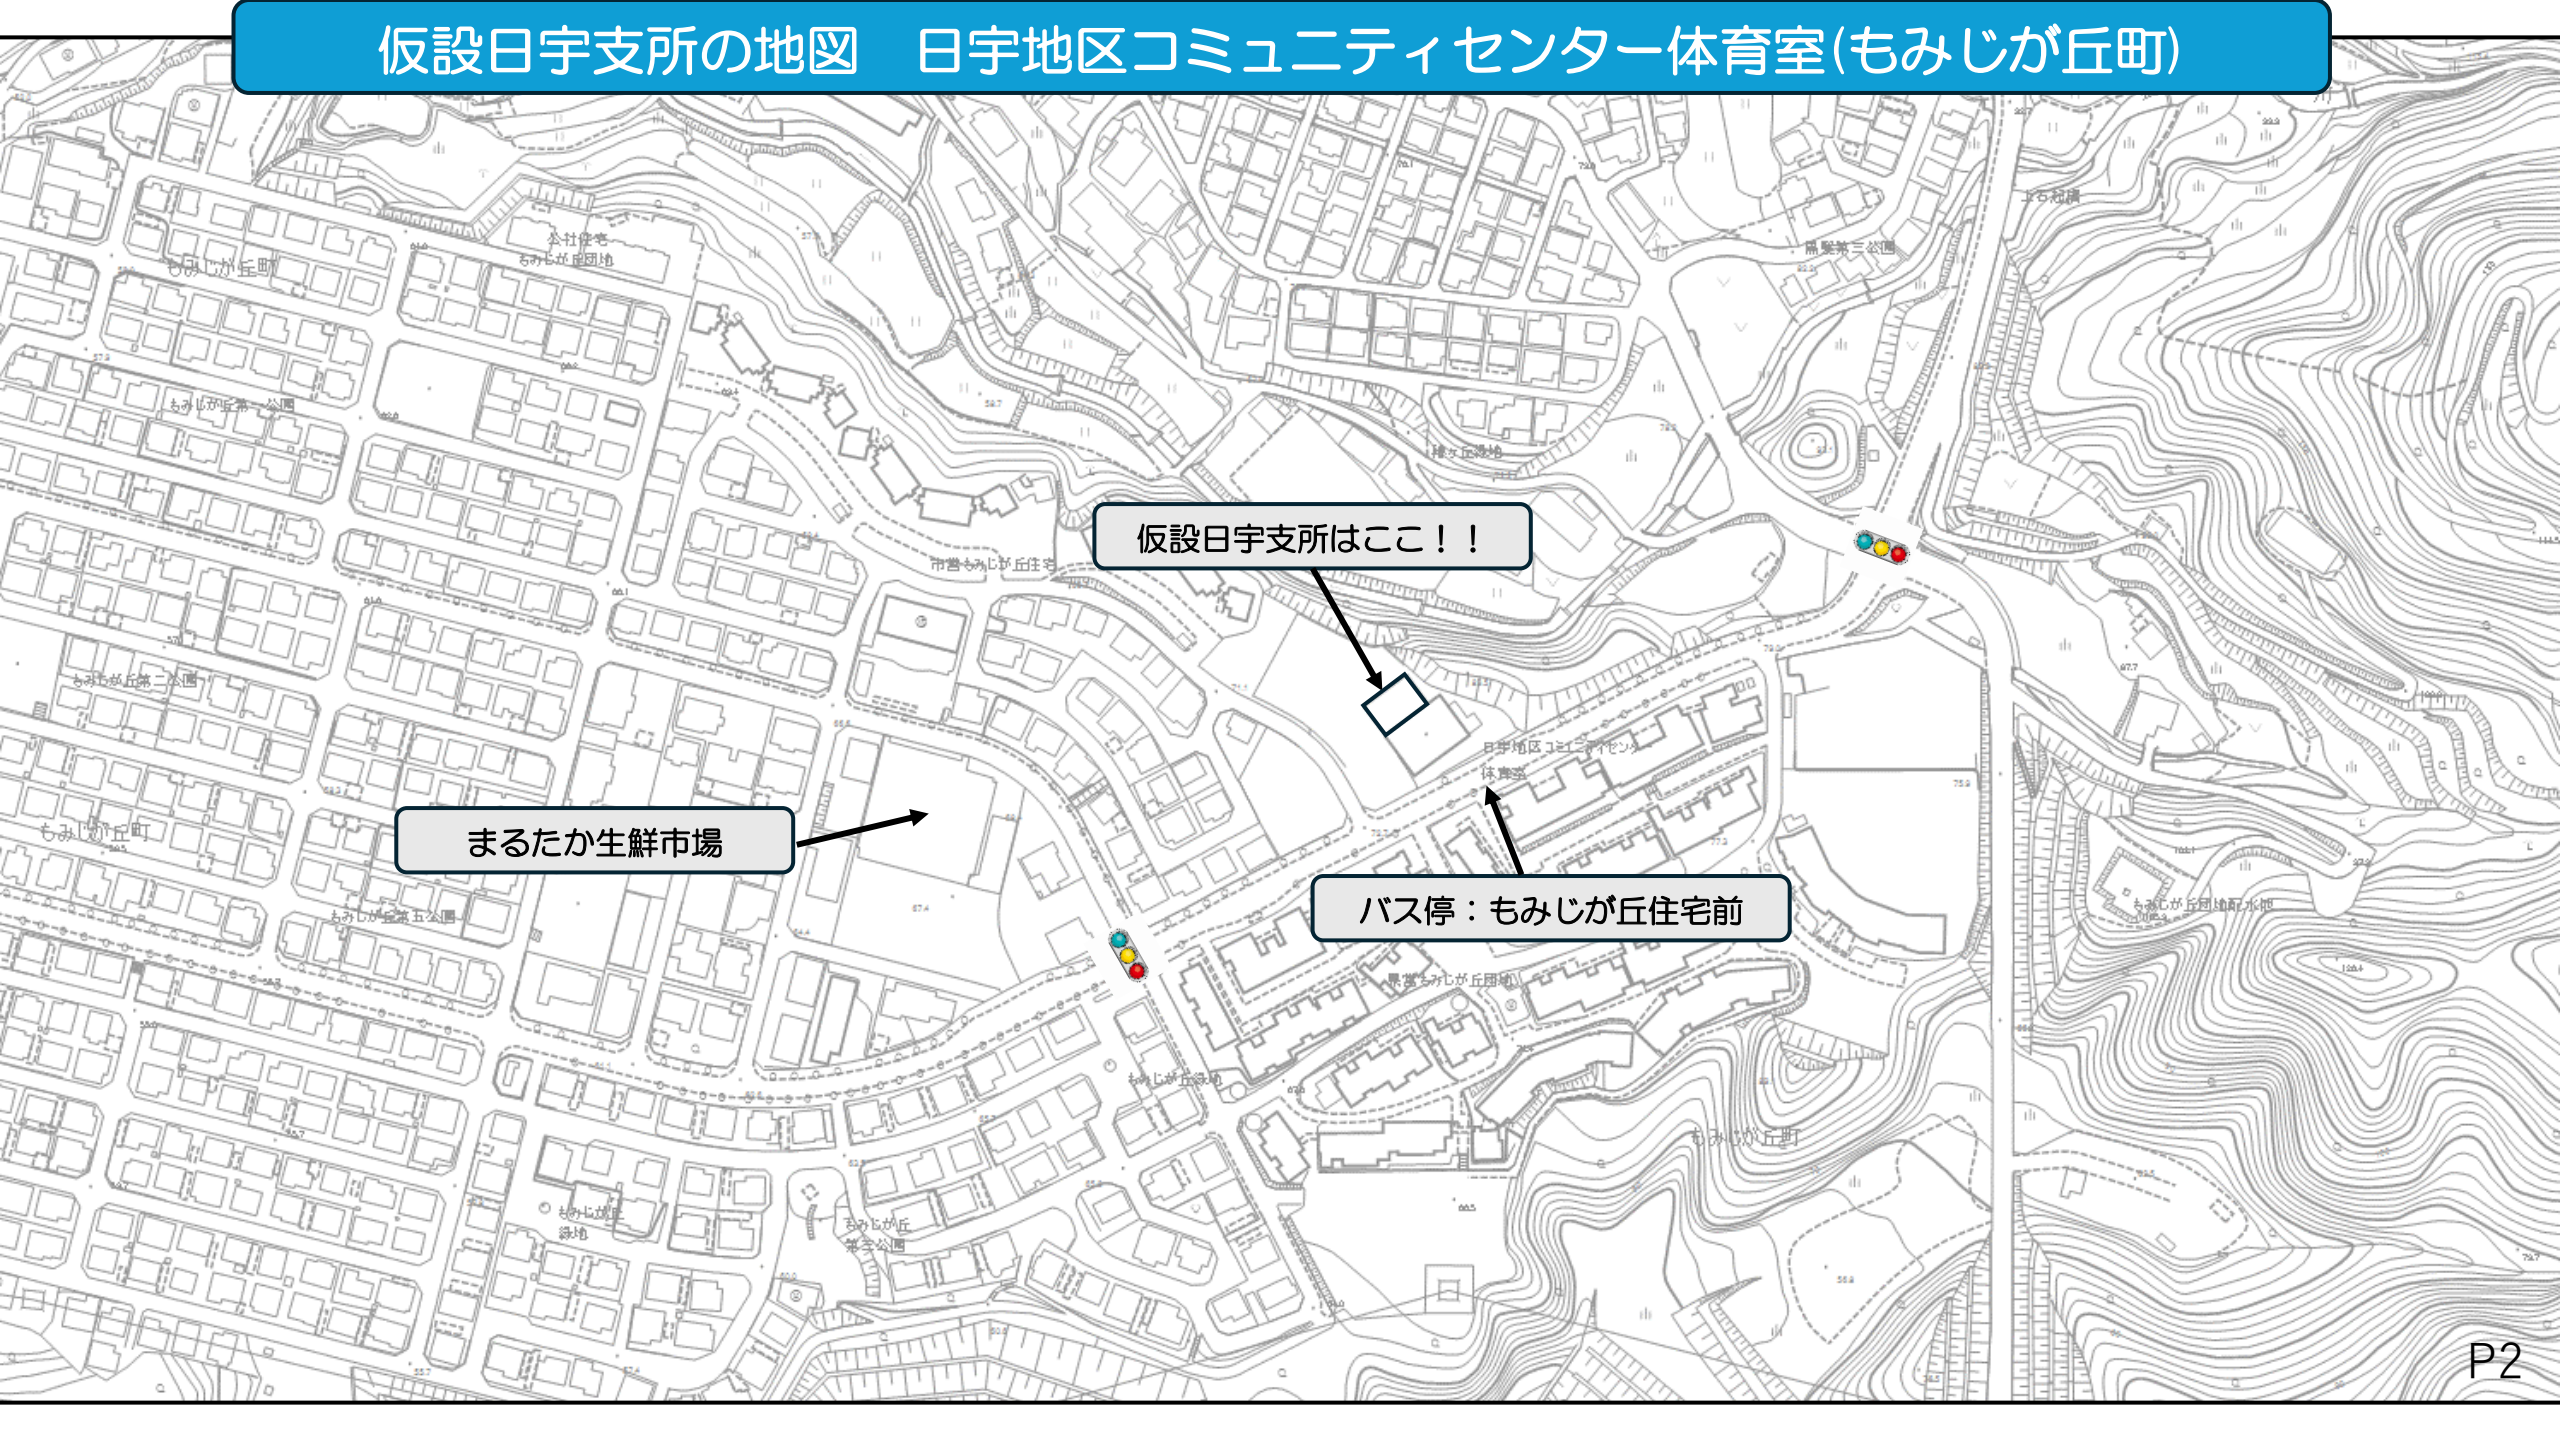

佐世保市役所日宇支所が日宇町からもみじが丘町に仮移転します！

1 仮移転の期間

- 令和8年7月21日(火)～令和12年3月ごろまで
(日宇支所・コミュニティセンターの現地での建替えのため)

3 仮移転先の住所

- もみじが丘町41番地3

5 その他

- 体育室のアリーナ部分は引続き使用できます

2 仮移転先 地図は次のページにあります

- 日宇地区コミュニティセンター体育室
(もみじが丘町)
もみじが丘町の体育室の会議室です。体育室入って左手にあります

4 最寄りバス停

- もみじが丘住宅前

6 お問い合わせ 仮移転後も電話番号は変わりません

- 佐世保市役所 日宇支所
電話 0956-31-6944

仮設日宇支所の地図 日宇地区コミュニティセンター体育室(もみじが丘町)

仮設日宇支所はここ！！

まるたか生鮮市場

バス停：もみじが丘住宅前