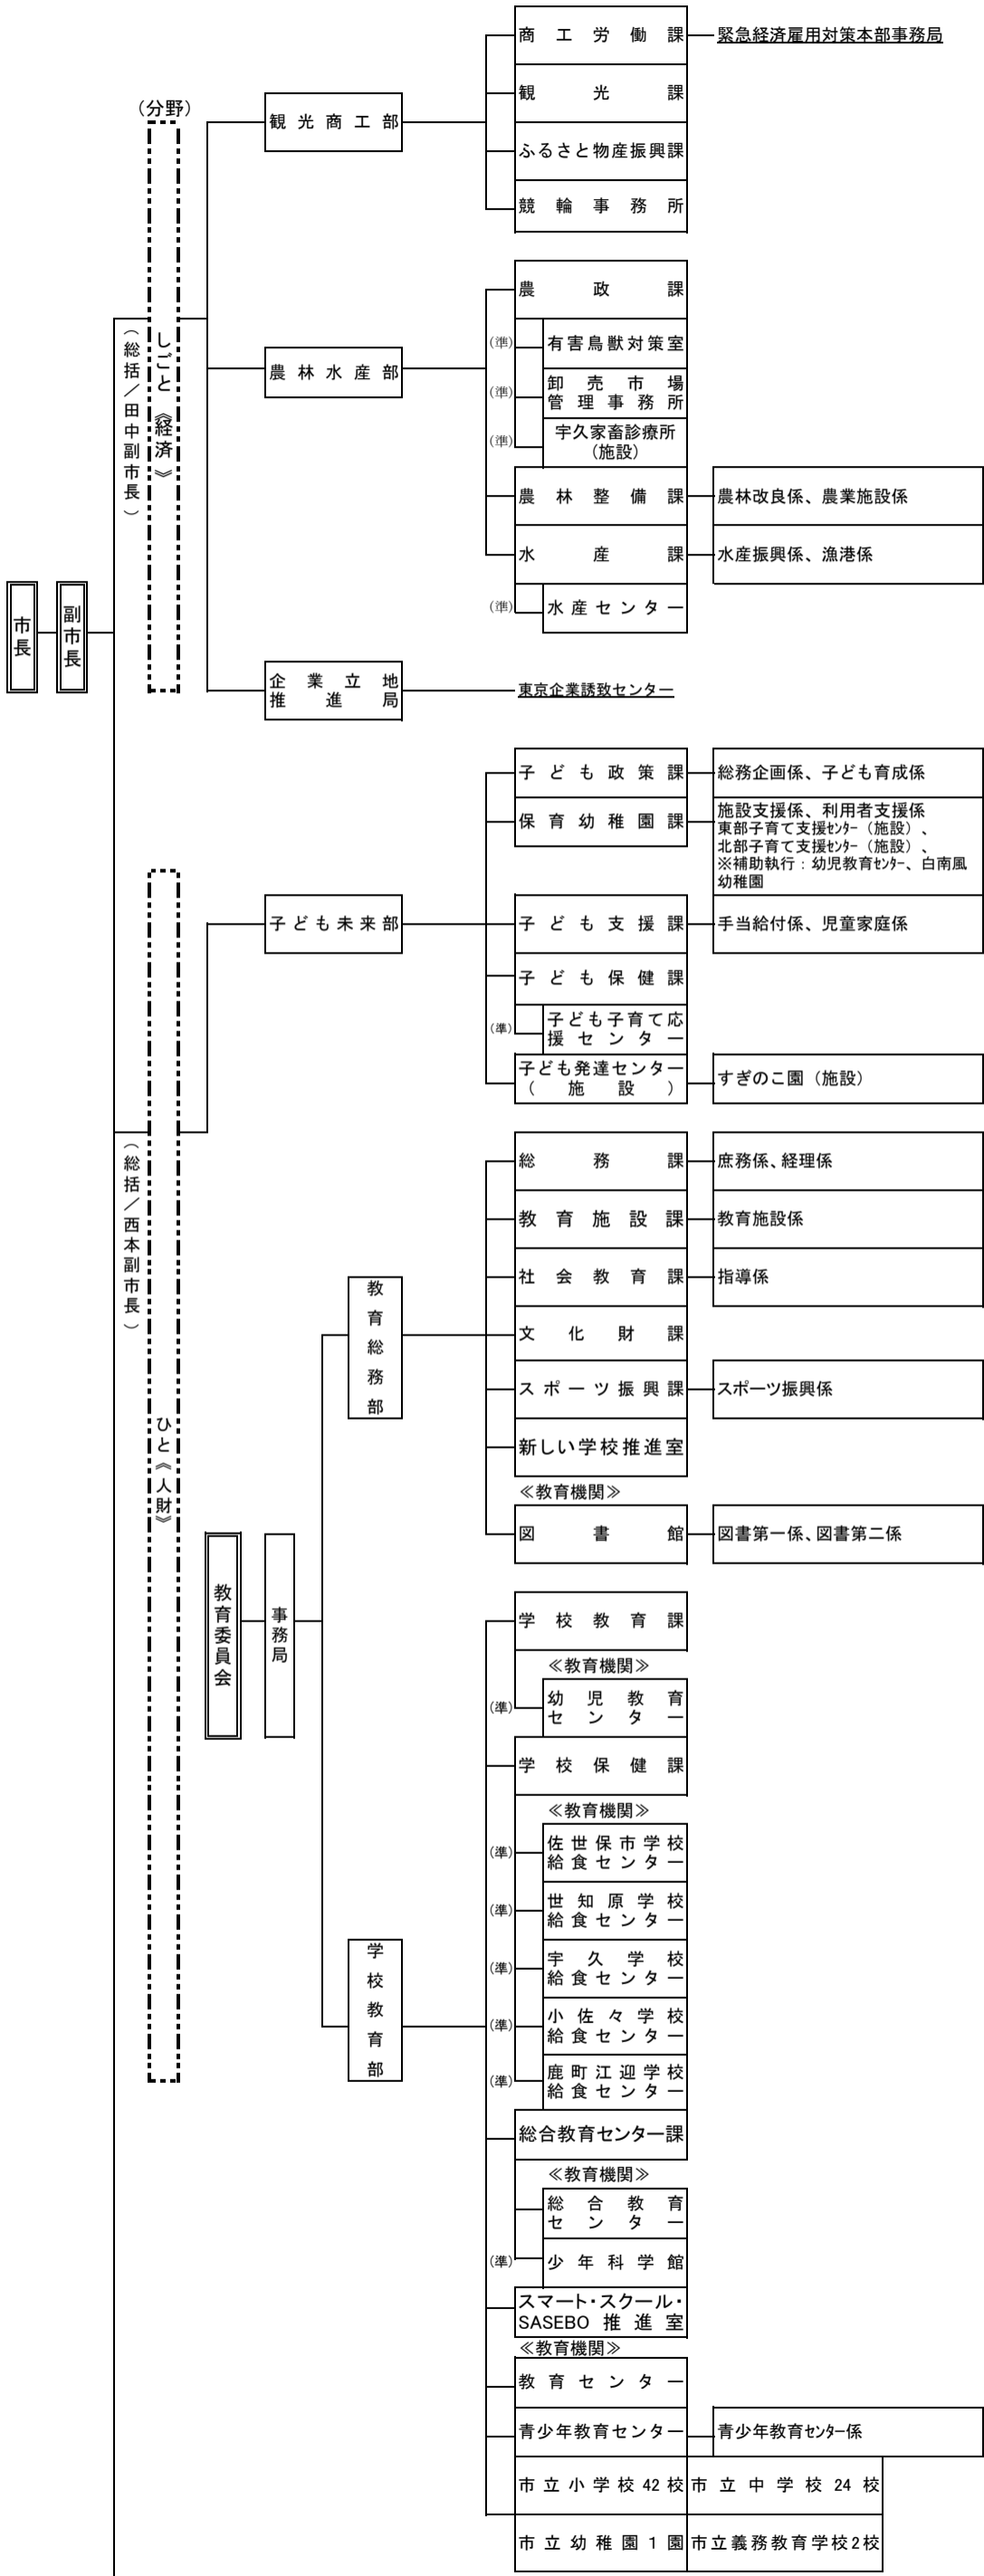

佐世保市行政機構図（令和5年10月1日現在）

佐世保市行政機構図 (令和5年10月1日現在)

佐世保市行政機構図（令和5年10月1日現在）

佐世保市行政機構図（令和5年10月1日現在）