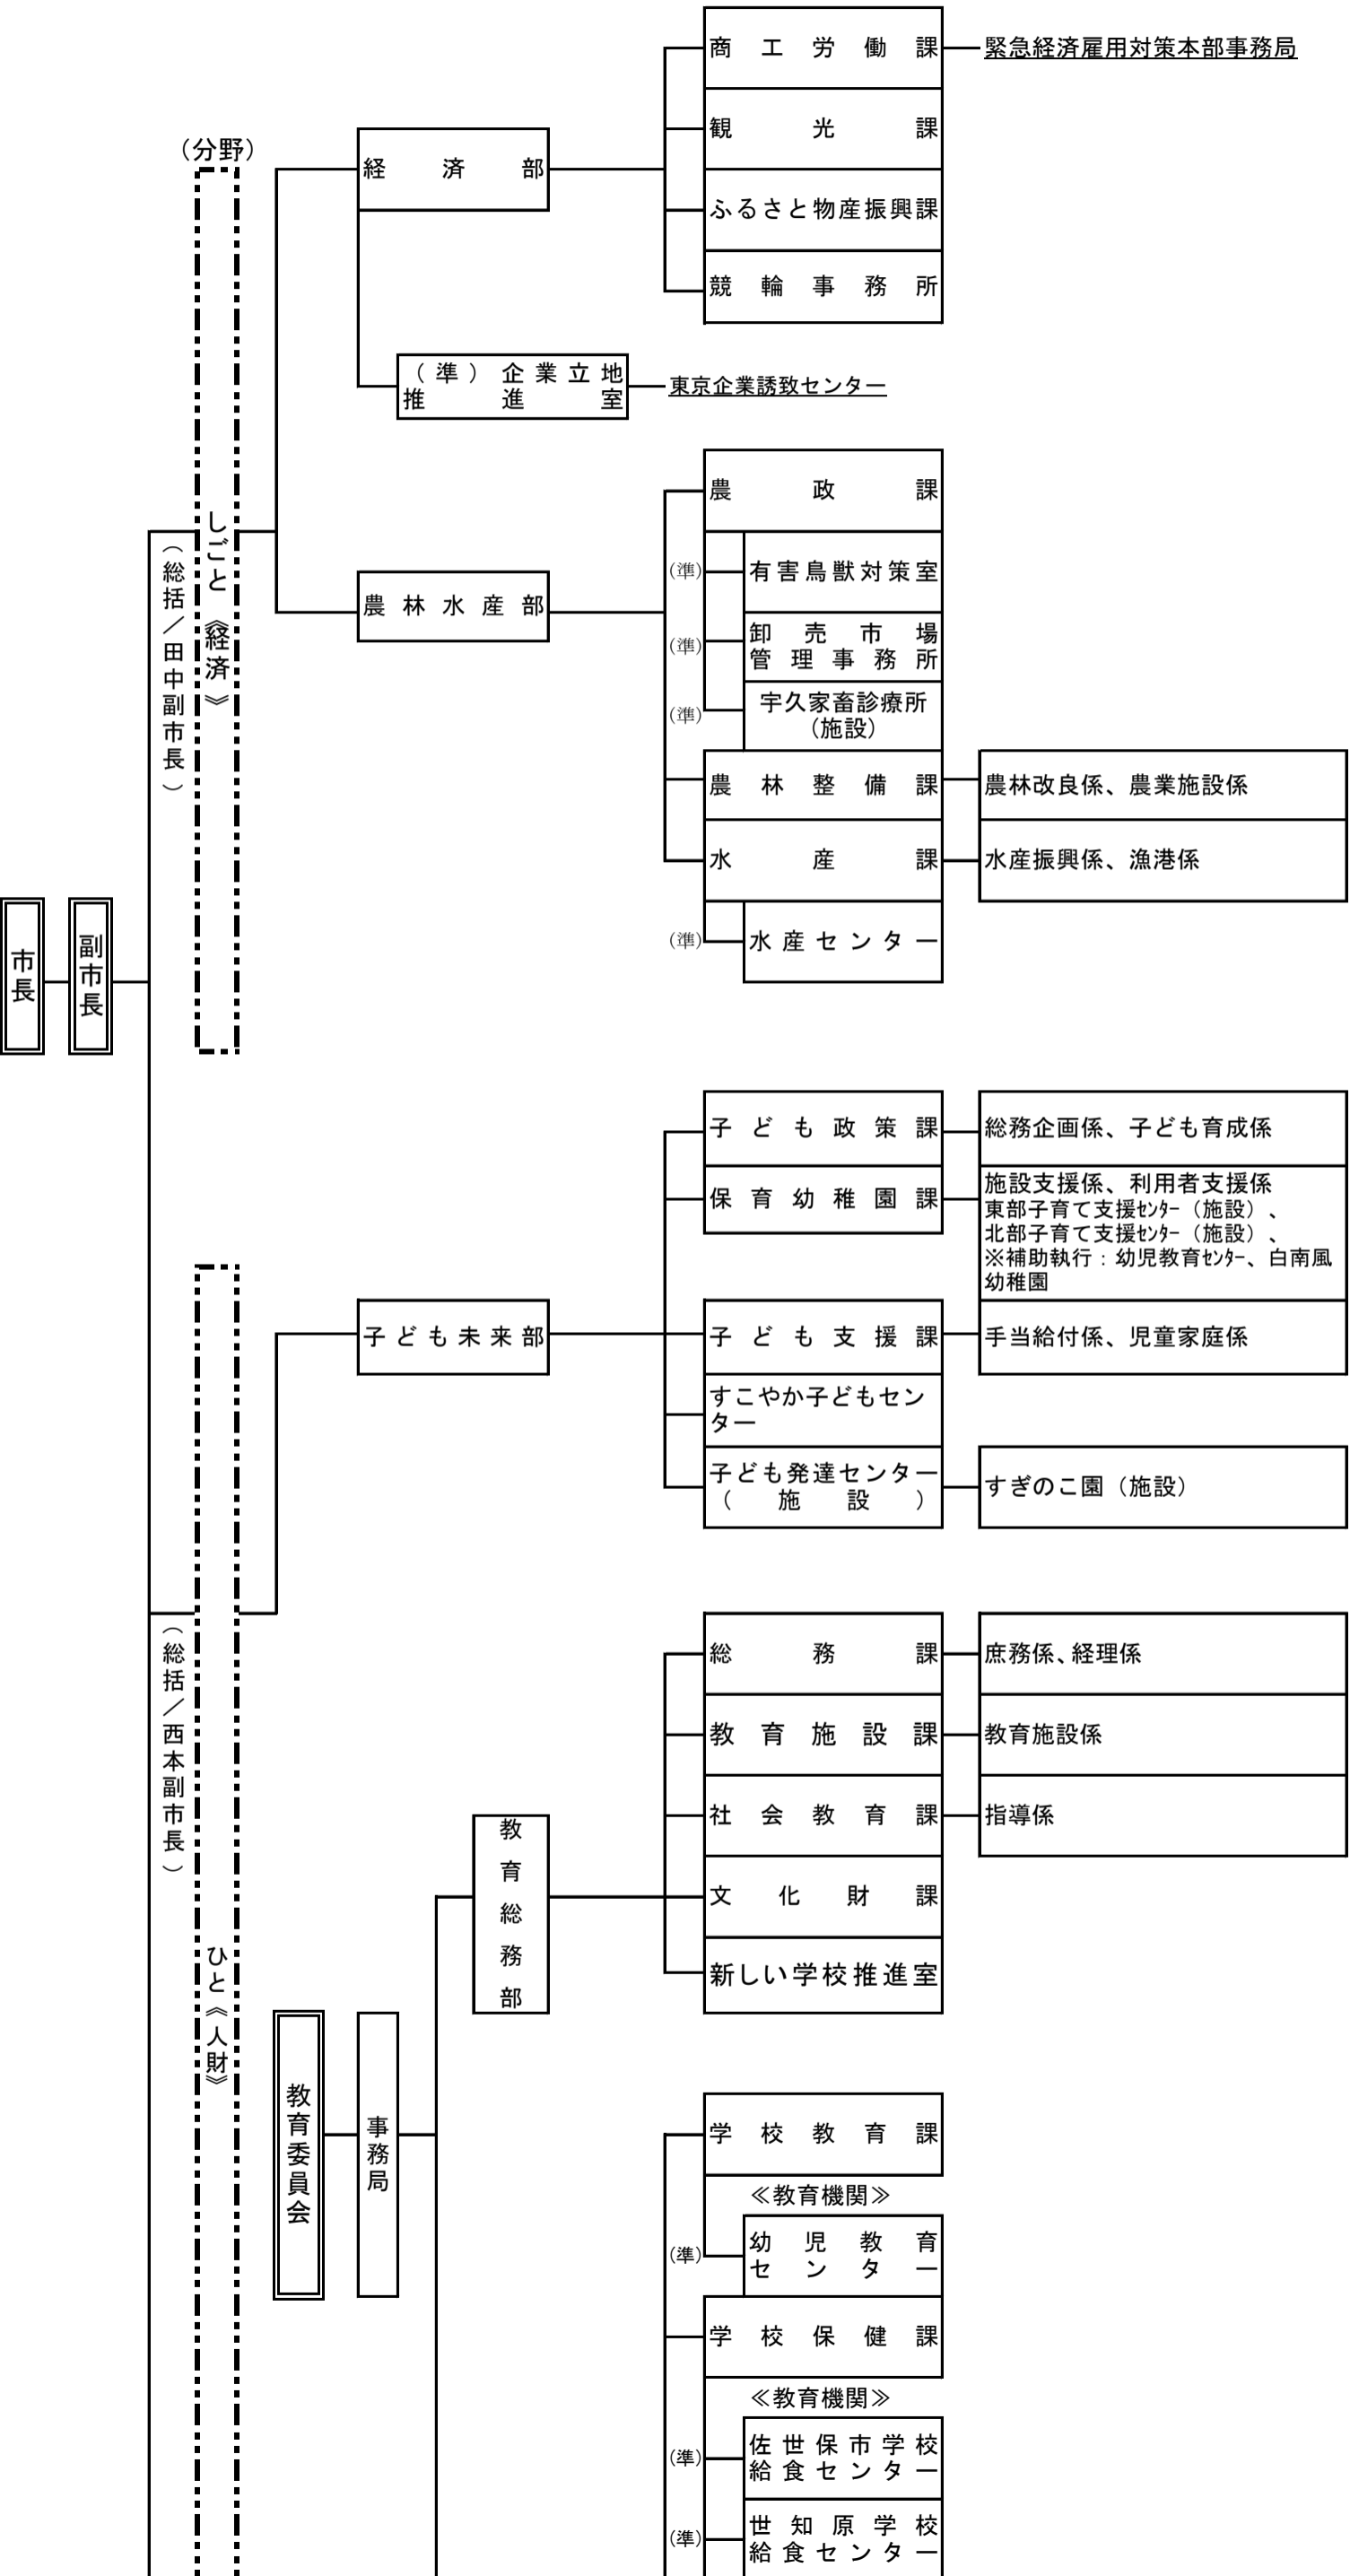

佐世保市行政機構図（令和6年4月1日現在）

佐世保市行政機構図（令和6年4月1日現在）

佐世保市行政機構図（令和6年4月1日現在）

本盤

佐世保市行政機構図（令和6年4月1日現在）

佐世保市行政機構図（令和6年4月1日現在）

佐世保市行政機構図（令和6年4月1日現在）

公平委員会