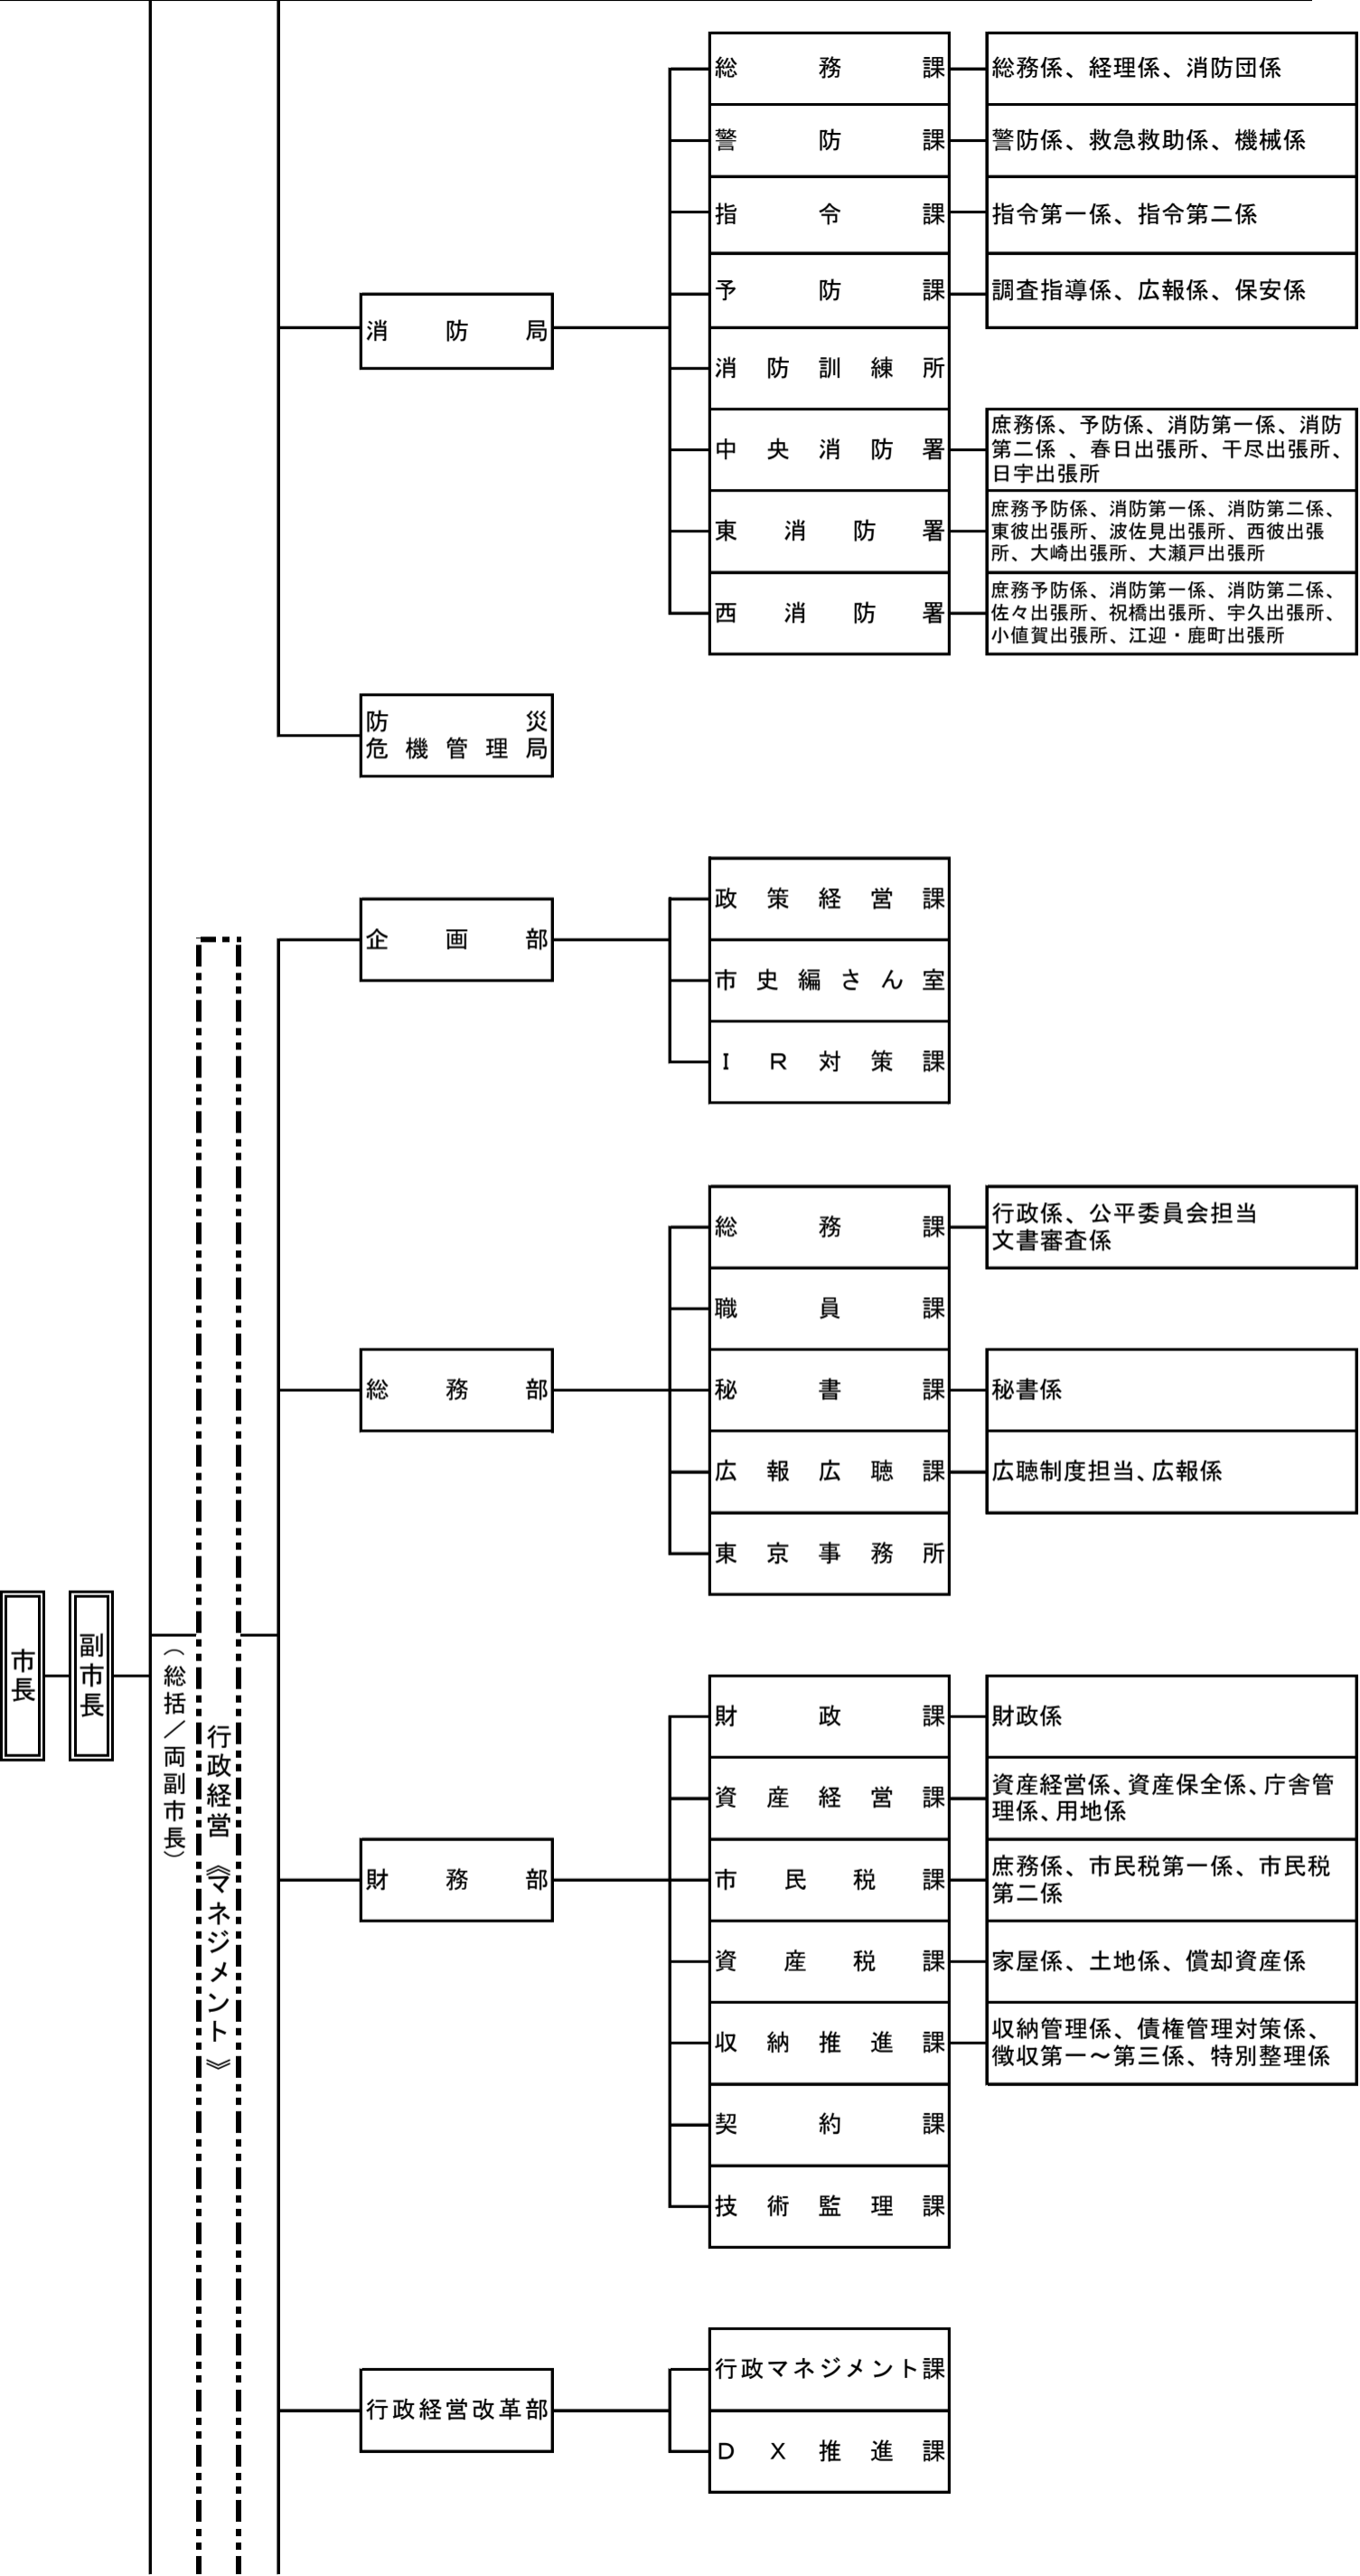

佐世保市行政機構図（令和6年4月1日現在）

佐世保市行政機構図（令和6年4月1日現在）

佐世保市行政機構図（令和6年4月1日現在）

本盤

佐世保市行政機構図（令和6年4月1日現在）

佐世保市行政機構図（令和6年4月1日現在）

佐世保市行政機構図（令和6年4月1日現在）

公平委員会