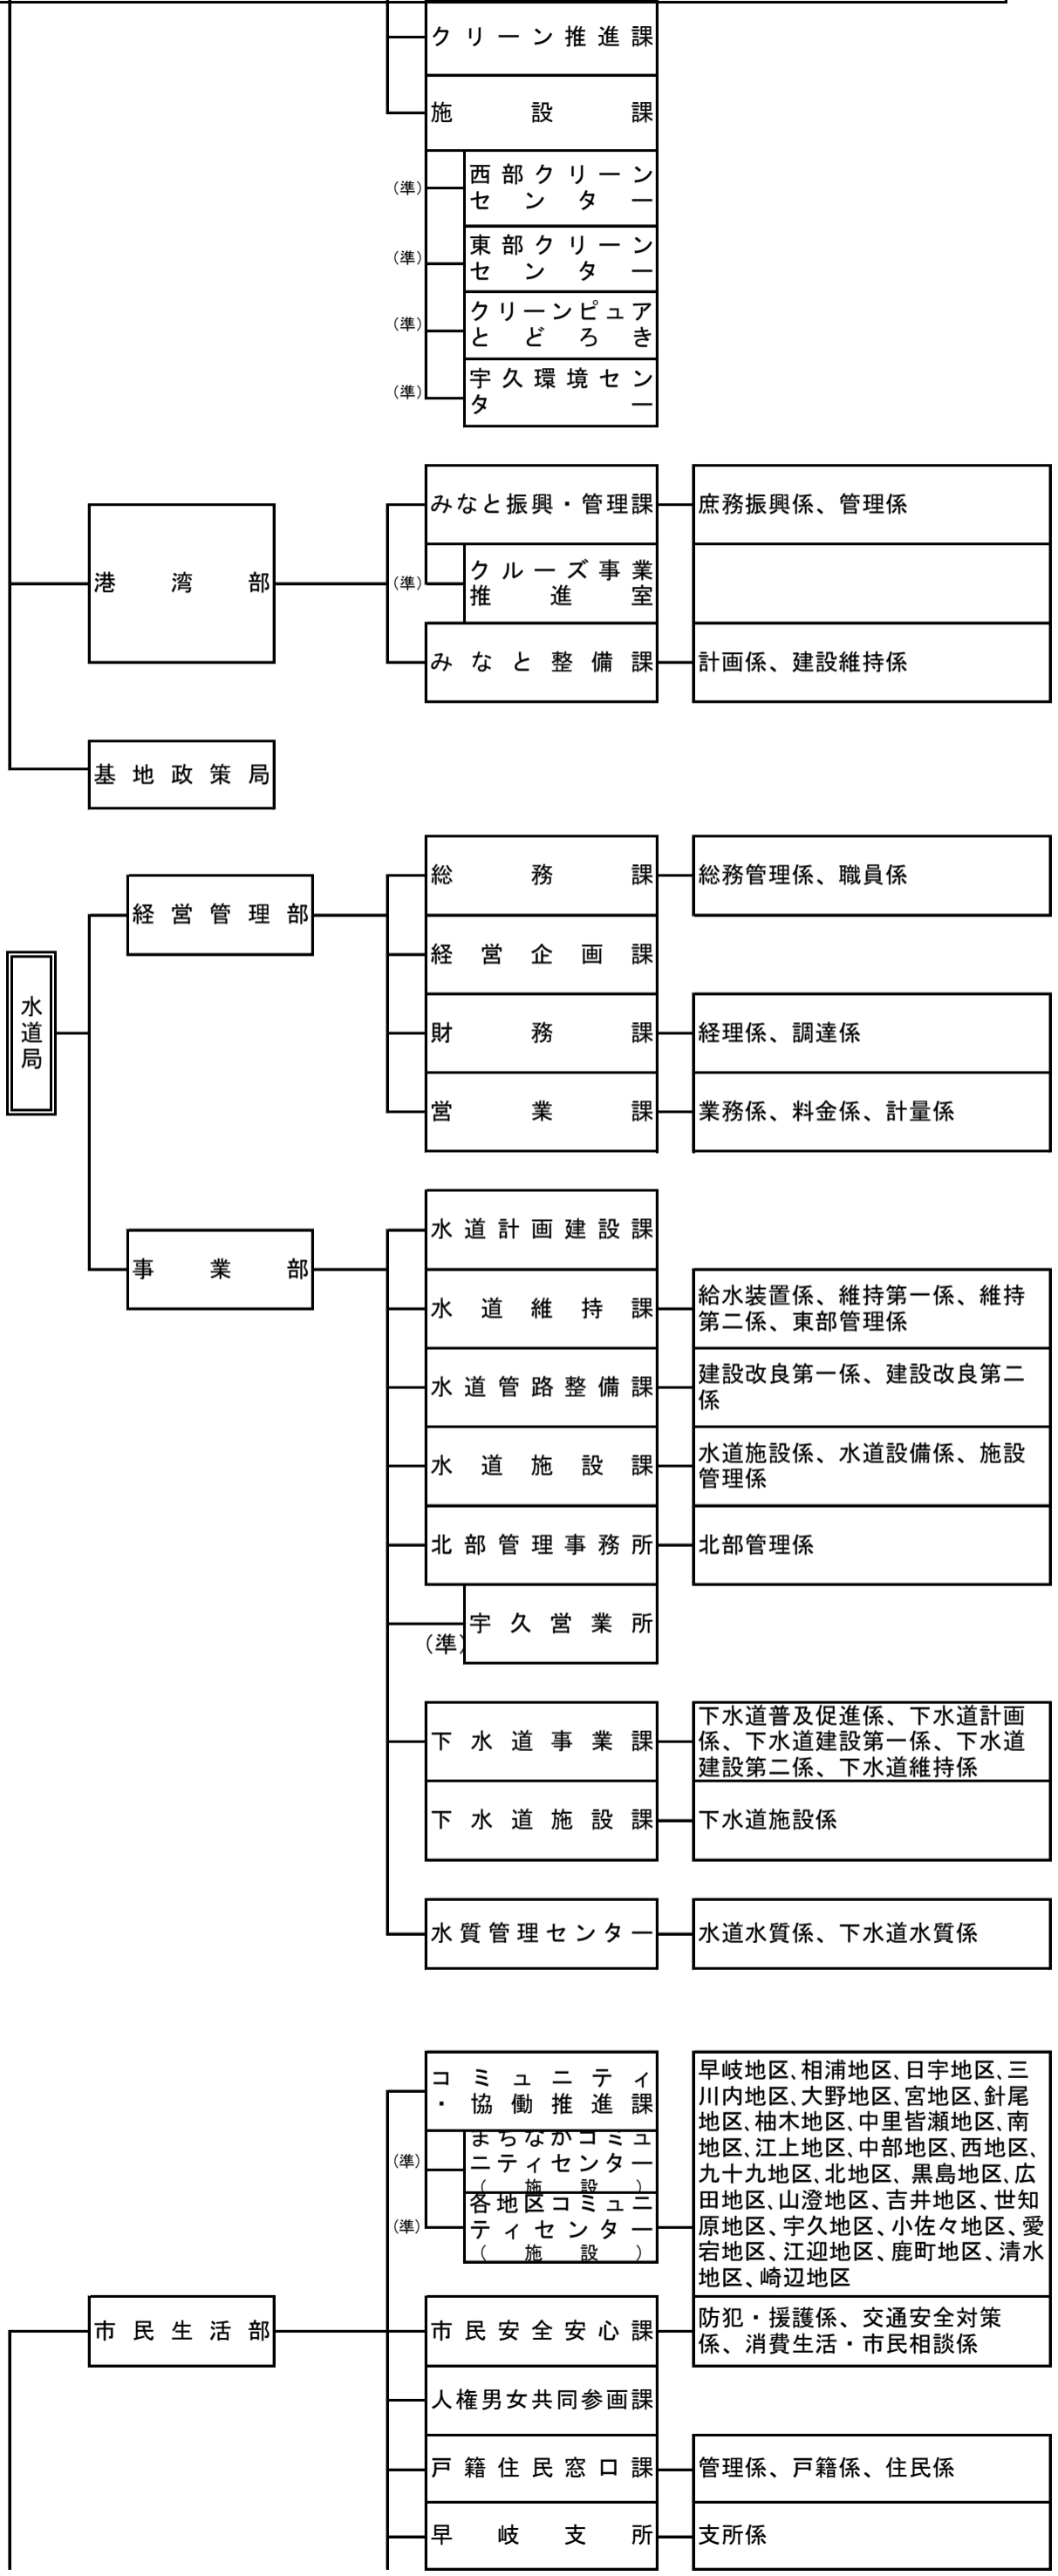

佐世保市行政機構図（令和6年4月1日現在）

佐世保市行政機構図（令和6年4月1日現在）

佐世保市行政機構図（令和6年4月1日現在）

本盤

佐世保市行政機構図（令和6年4月1日現在）

佐世保市行政機構図（令和6年4月1日現在）

佐世保市行政機構図（令和6年4月1日現在）

公平委員会