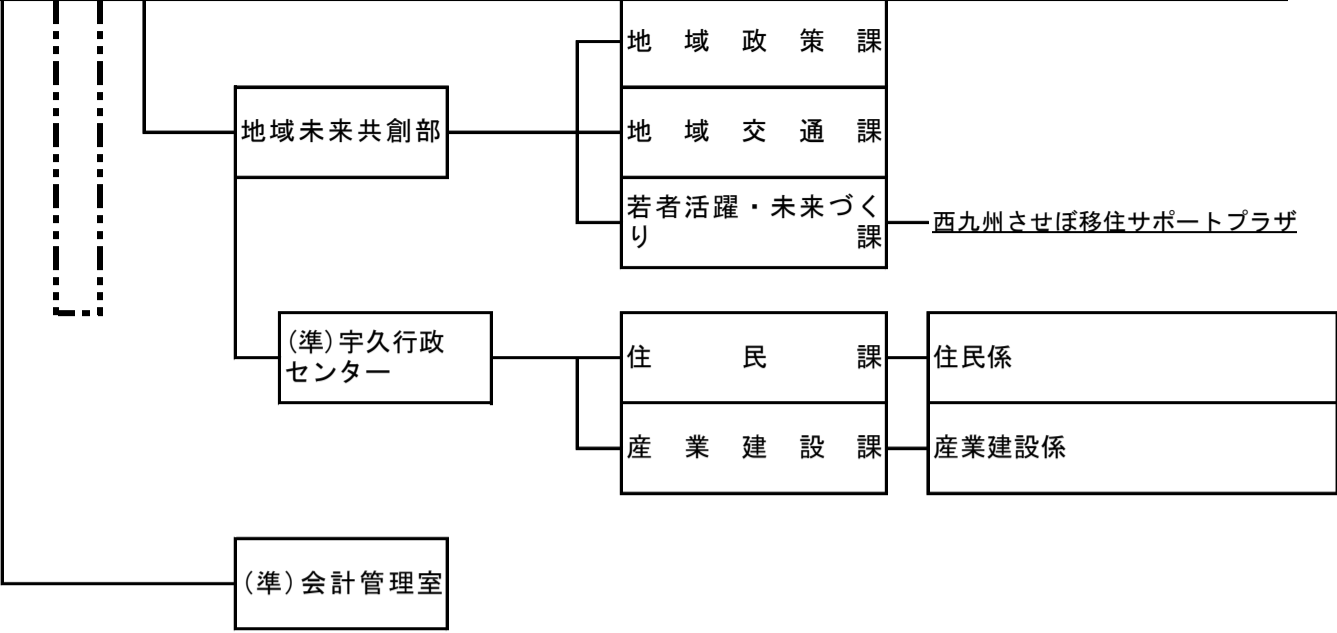

佐世保市行政機構図（令和6年4月1日現在）

佐世保市行政機構図（令和6年4月1日現在）

佐世保市行政機構図（令和6年4月1日現在）

本盤

佐世保市行政機構図（令和6年4月1日現在）

佐世保市行政機構図（令和6年4月1日現在）

佐世保市行政機構図（令和6年4月1日現在）

公平委員会