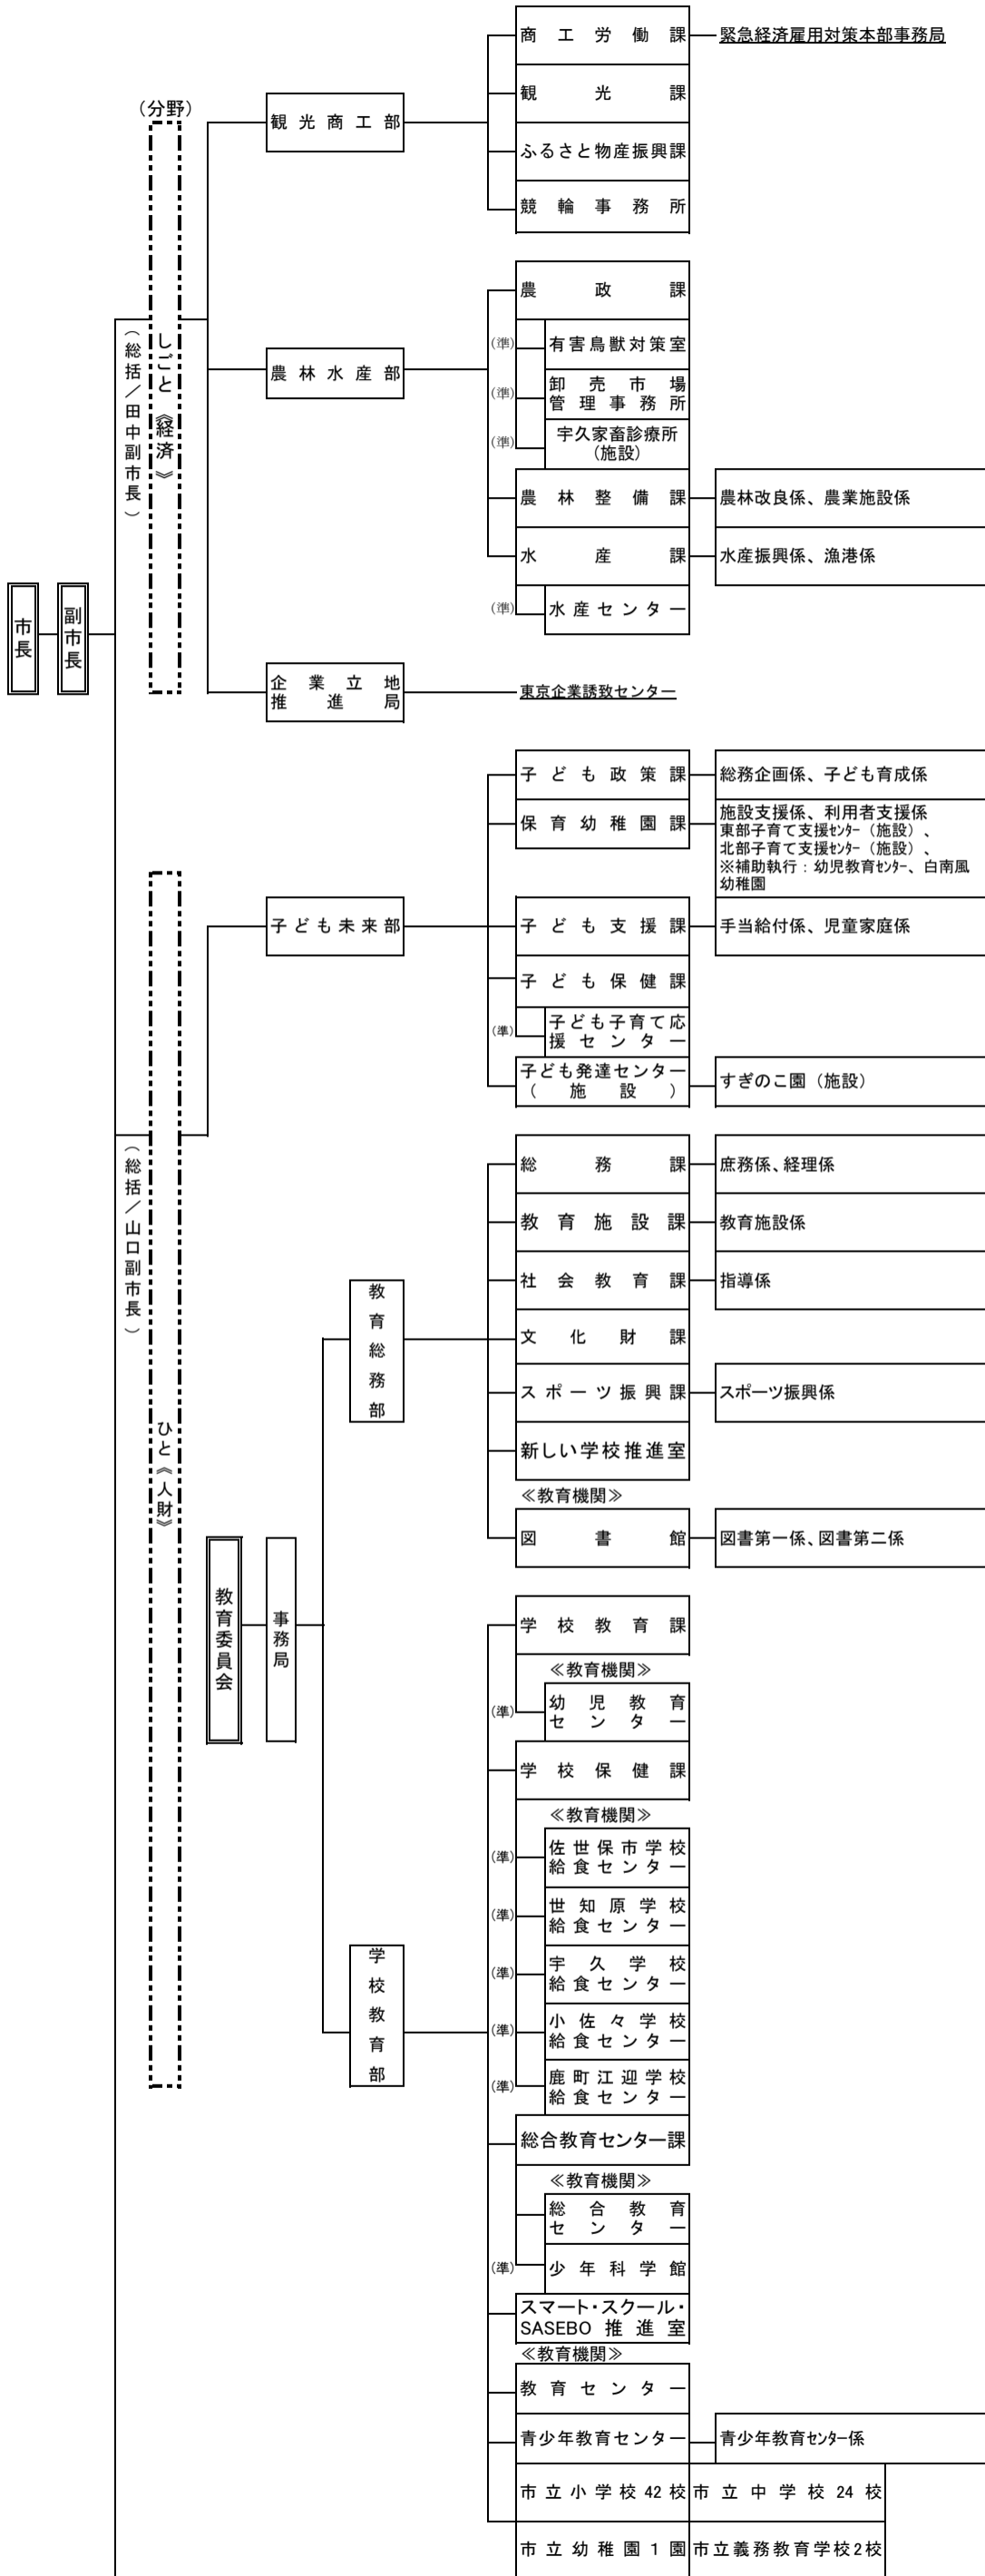

**佐世保市行政機構図（令和5年4月1日現在）**

**佐世保市行政機構図（令和5年4月1日現在）**

# 佐世保市行政機構図（令和5年4月1日現在）

**佐世保市行政機構図（令和5年4月1日現在）**