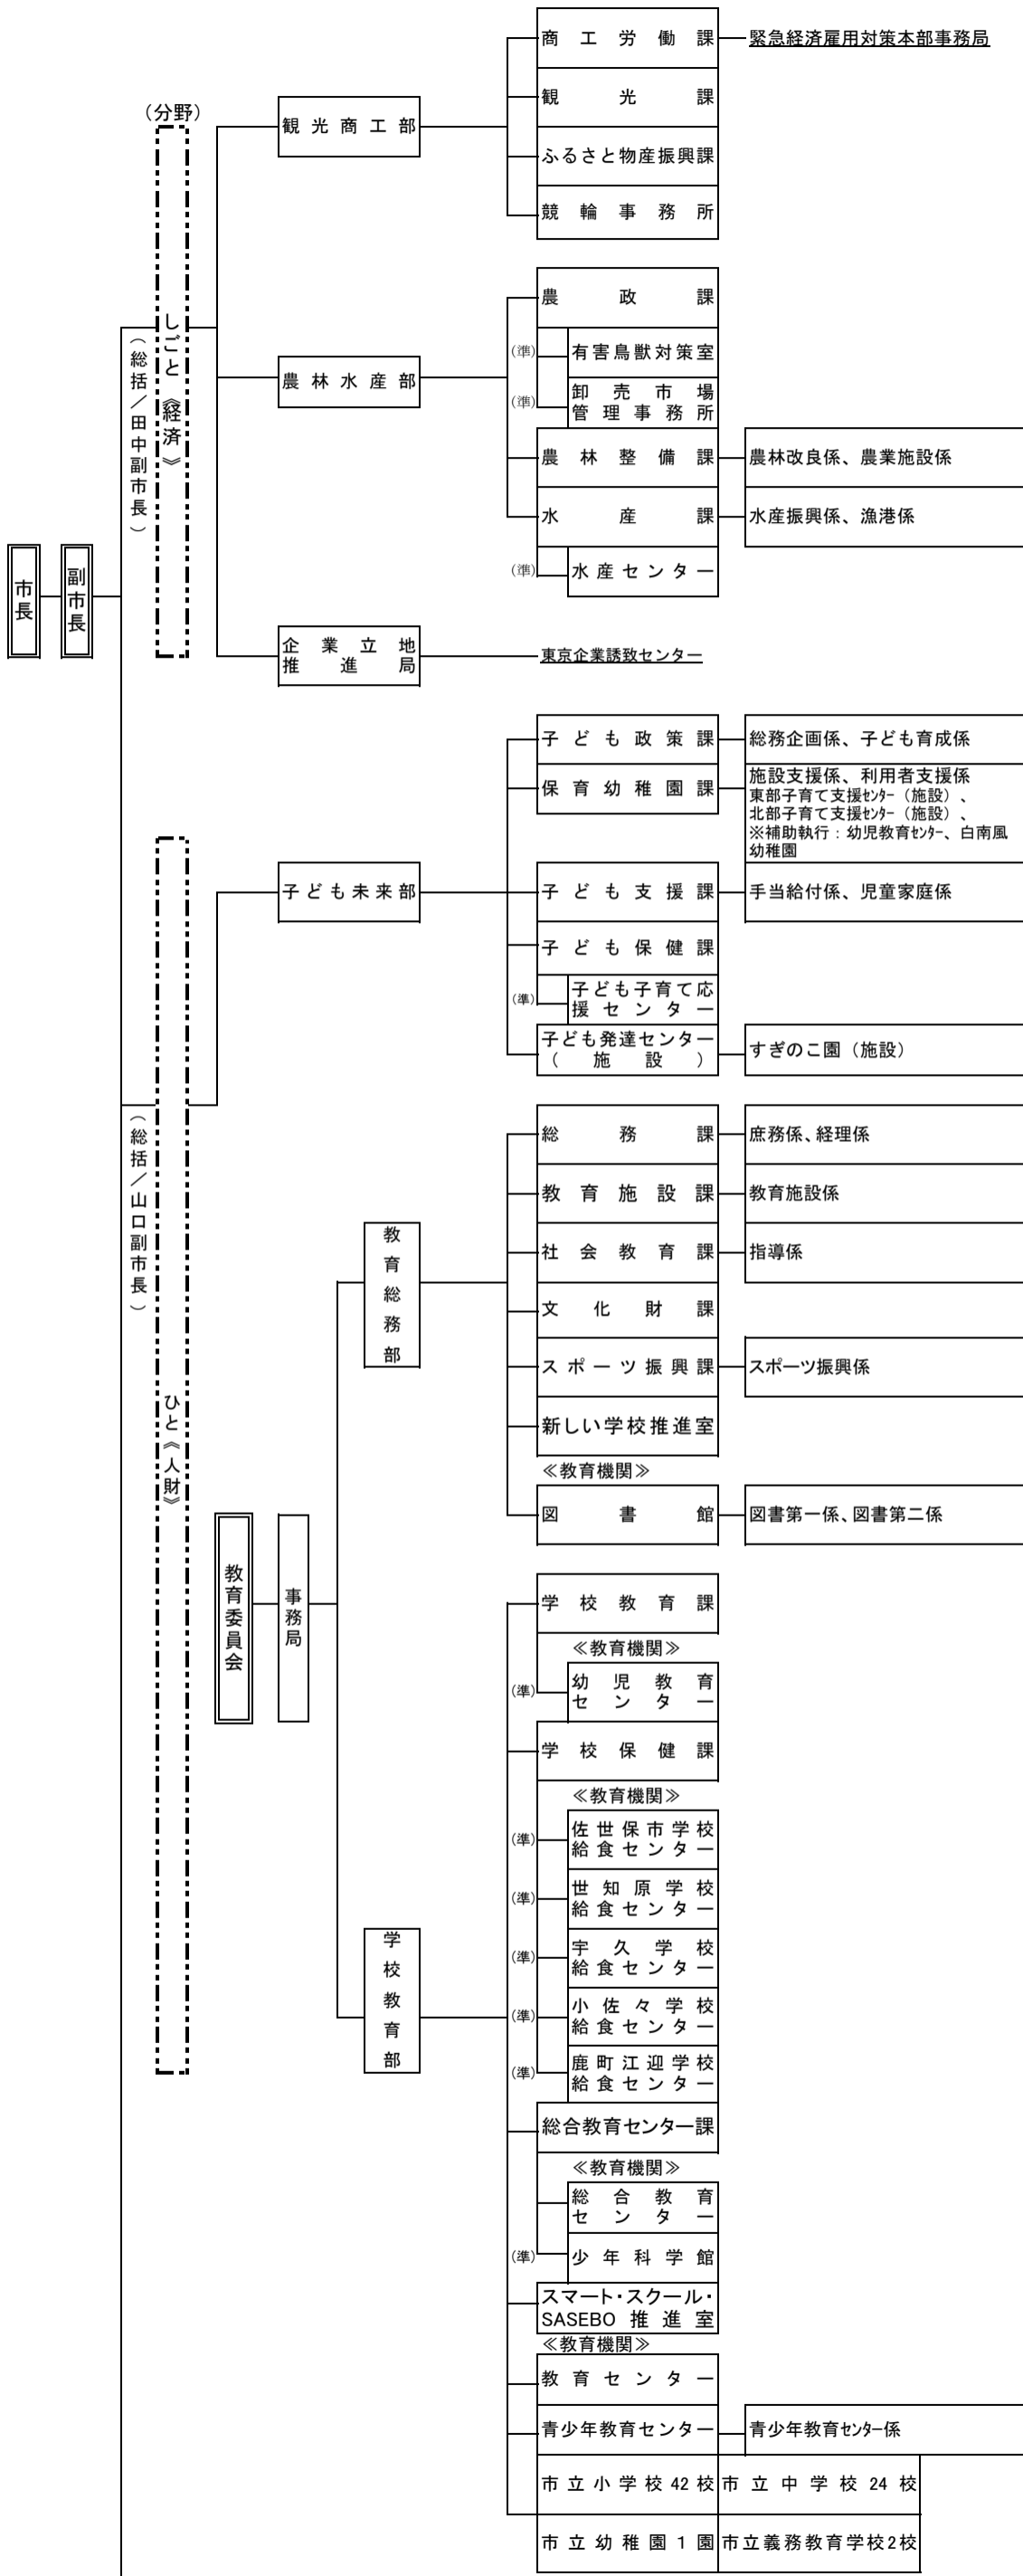

**佐世保市行政機構図（令和4年8月1日現在）**

佐世保市行政機構図 (令和4年8月1日現在)

佐世保市行政機構図 (令和4年8月1日現在)

**佐世保市行政機構図（令和4年8月1日現在）**