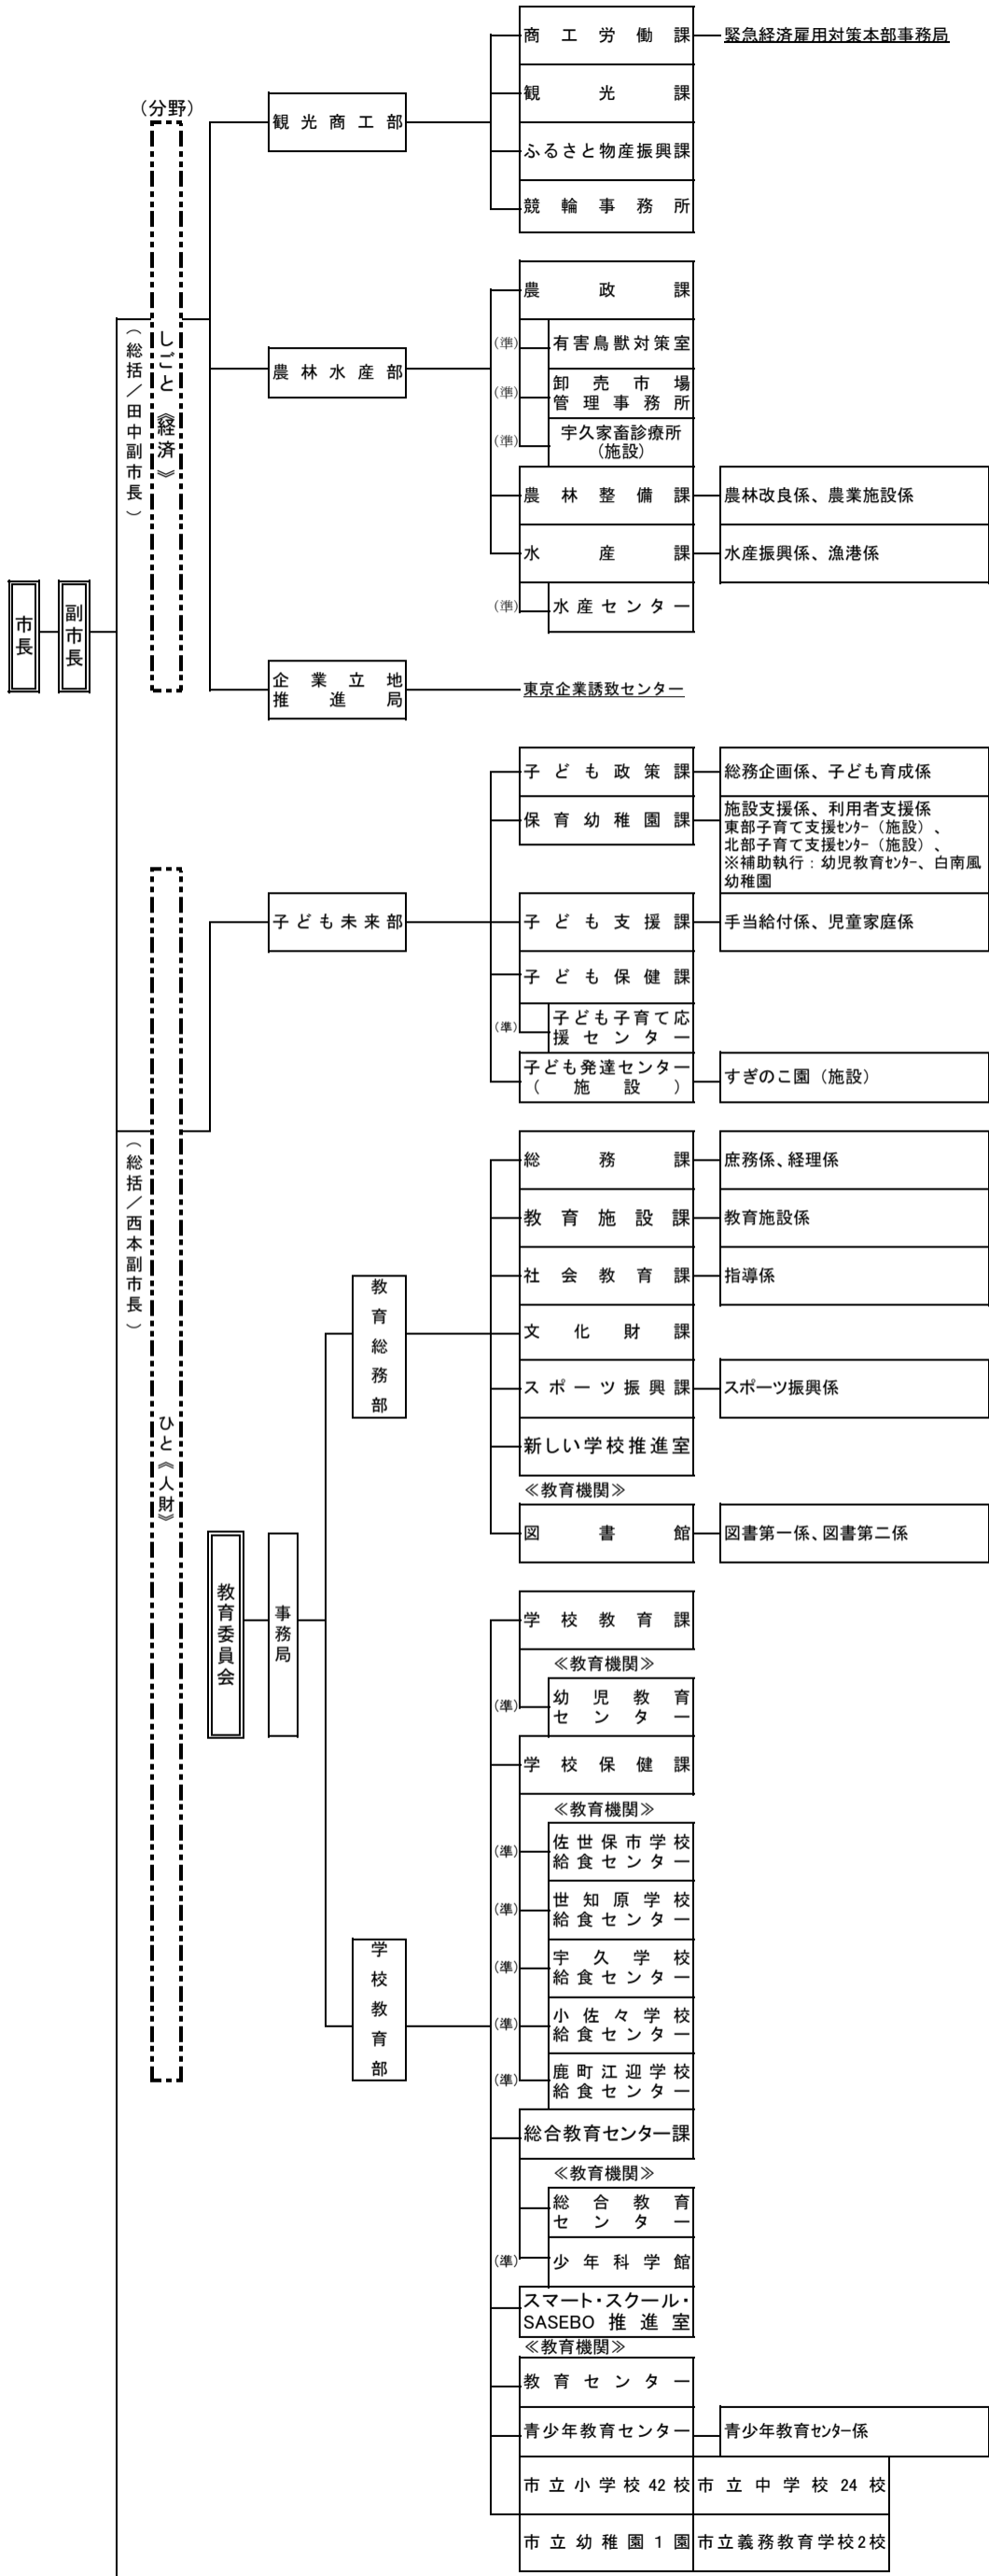

佐世保市行政機構図（令和5年8月1日現在）

佐世保市行政機構図（令和5年10月1日現在）

佐世保市行政機構図（令和5年8月1日現在）

佐世保市行政機構図（令和5年10月1日現在）

佐世保市行政機構図 (令和5年8月1日現在)

佐世保市行政機構図 (令和5年10月1日現在)

佐世保市行政機構図（令和5年8月1日現在）

佐世保市行政機構図（令和5年10月1日現在）