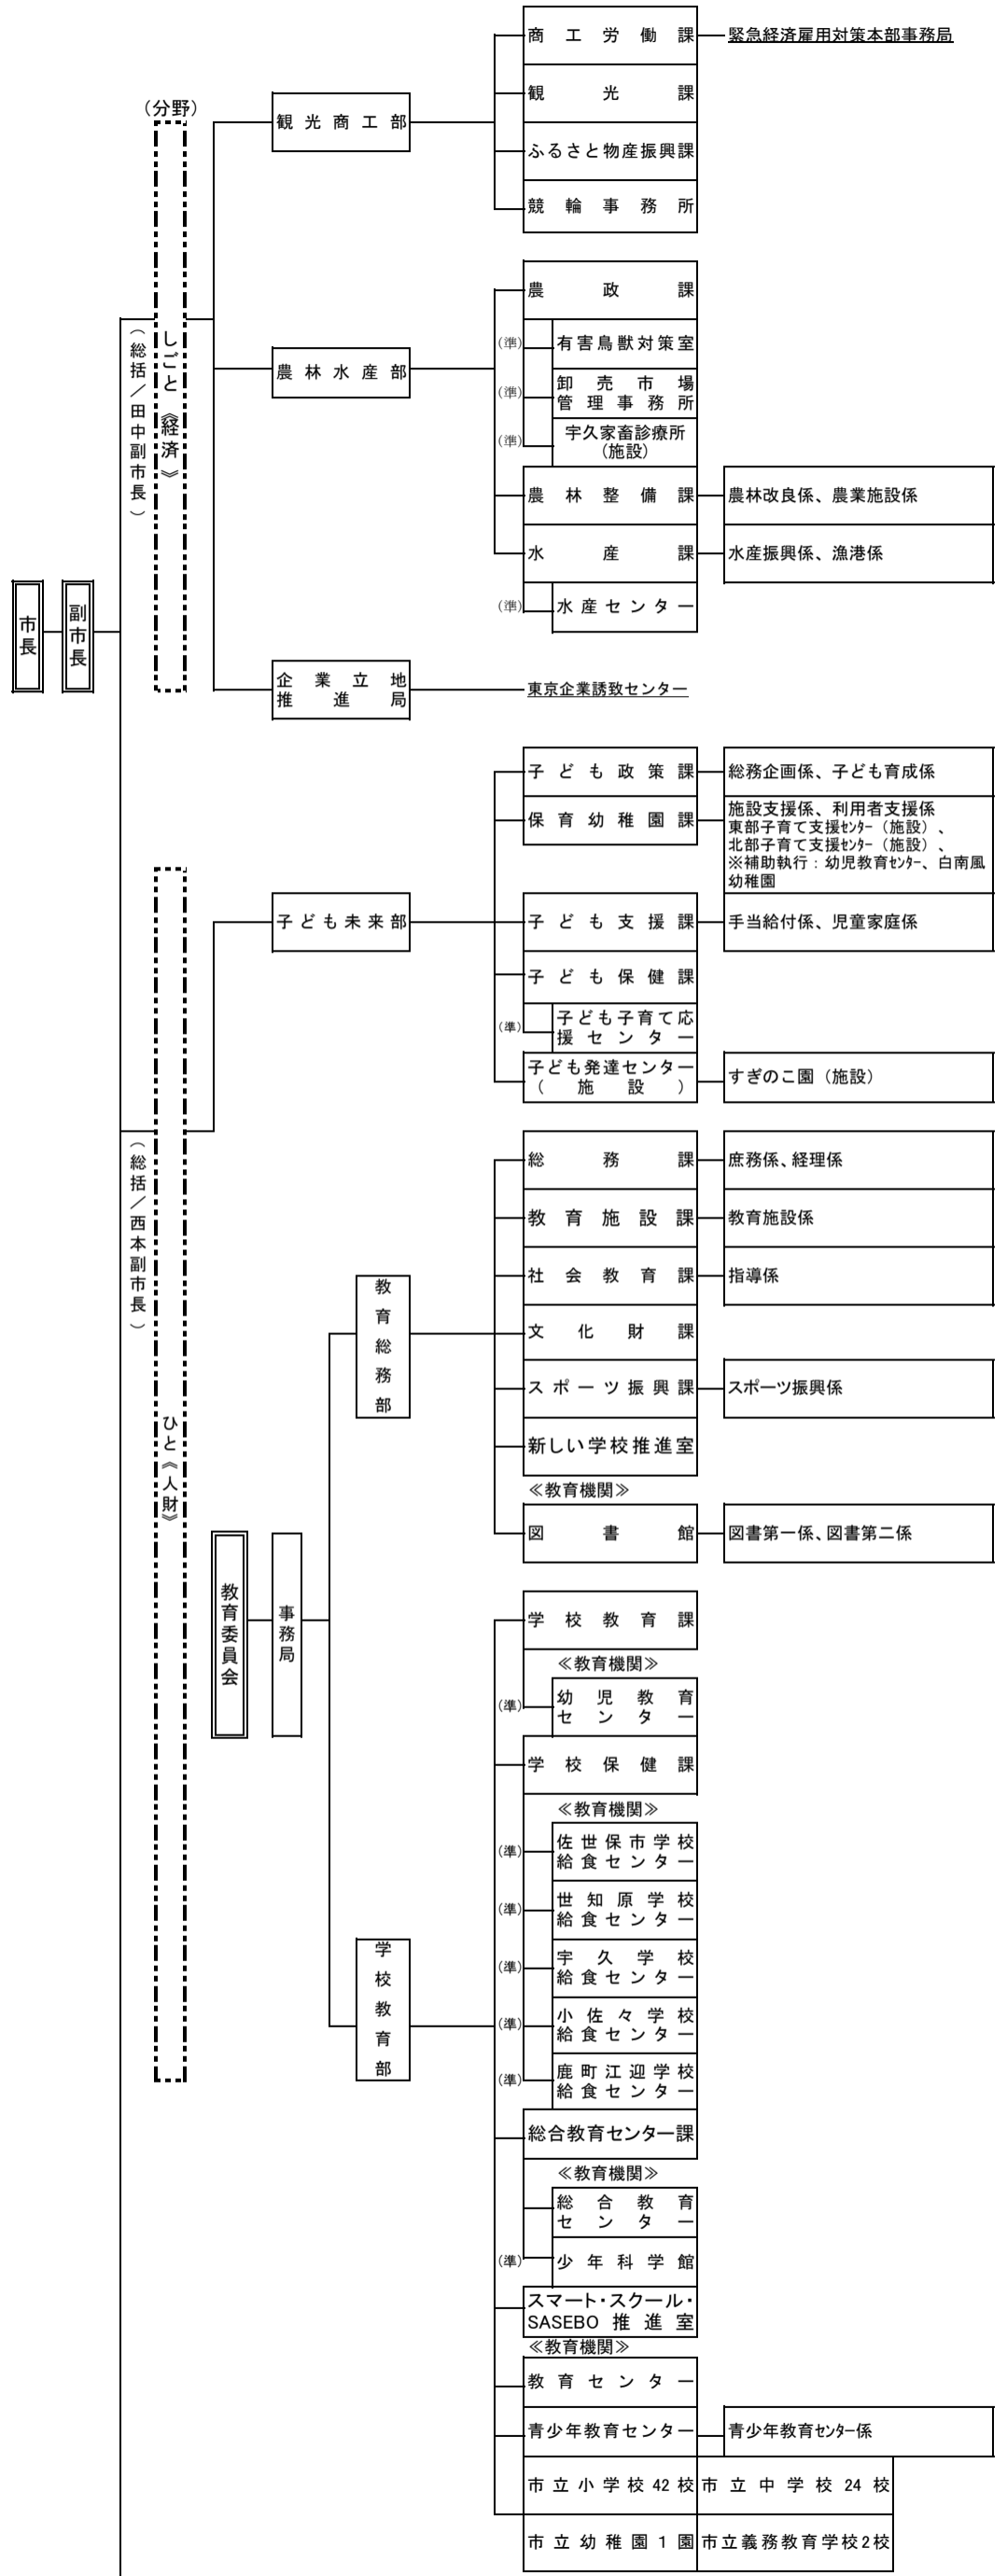

佐世保市行政機構図（令和5年8月1日現在）

佐世保市行政機構図（令和5年10月1日現在）

佐世保市行政機構図（令和5年8月1日現在）

佐世保市行政機構図（令和5年10月1日現在）

佐世保市行政機構図 (令和5年8月1日現在)

佐世保市行政機構図 (令和5年10月1日現在)

佐世保市行政機構図（令和5年8月1日現在）

佐世保市行政機構図（令和5年10月1日現在）