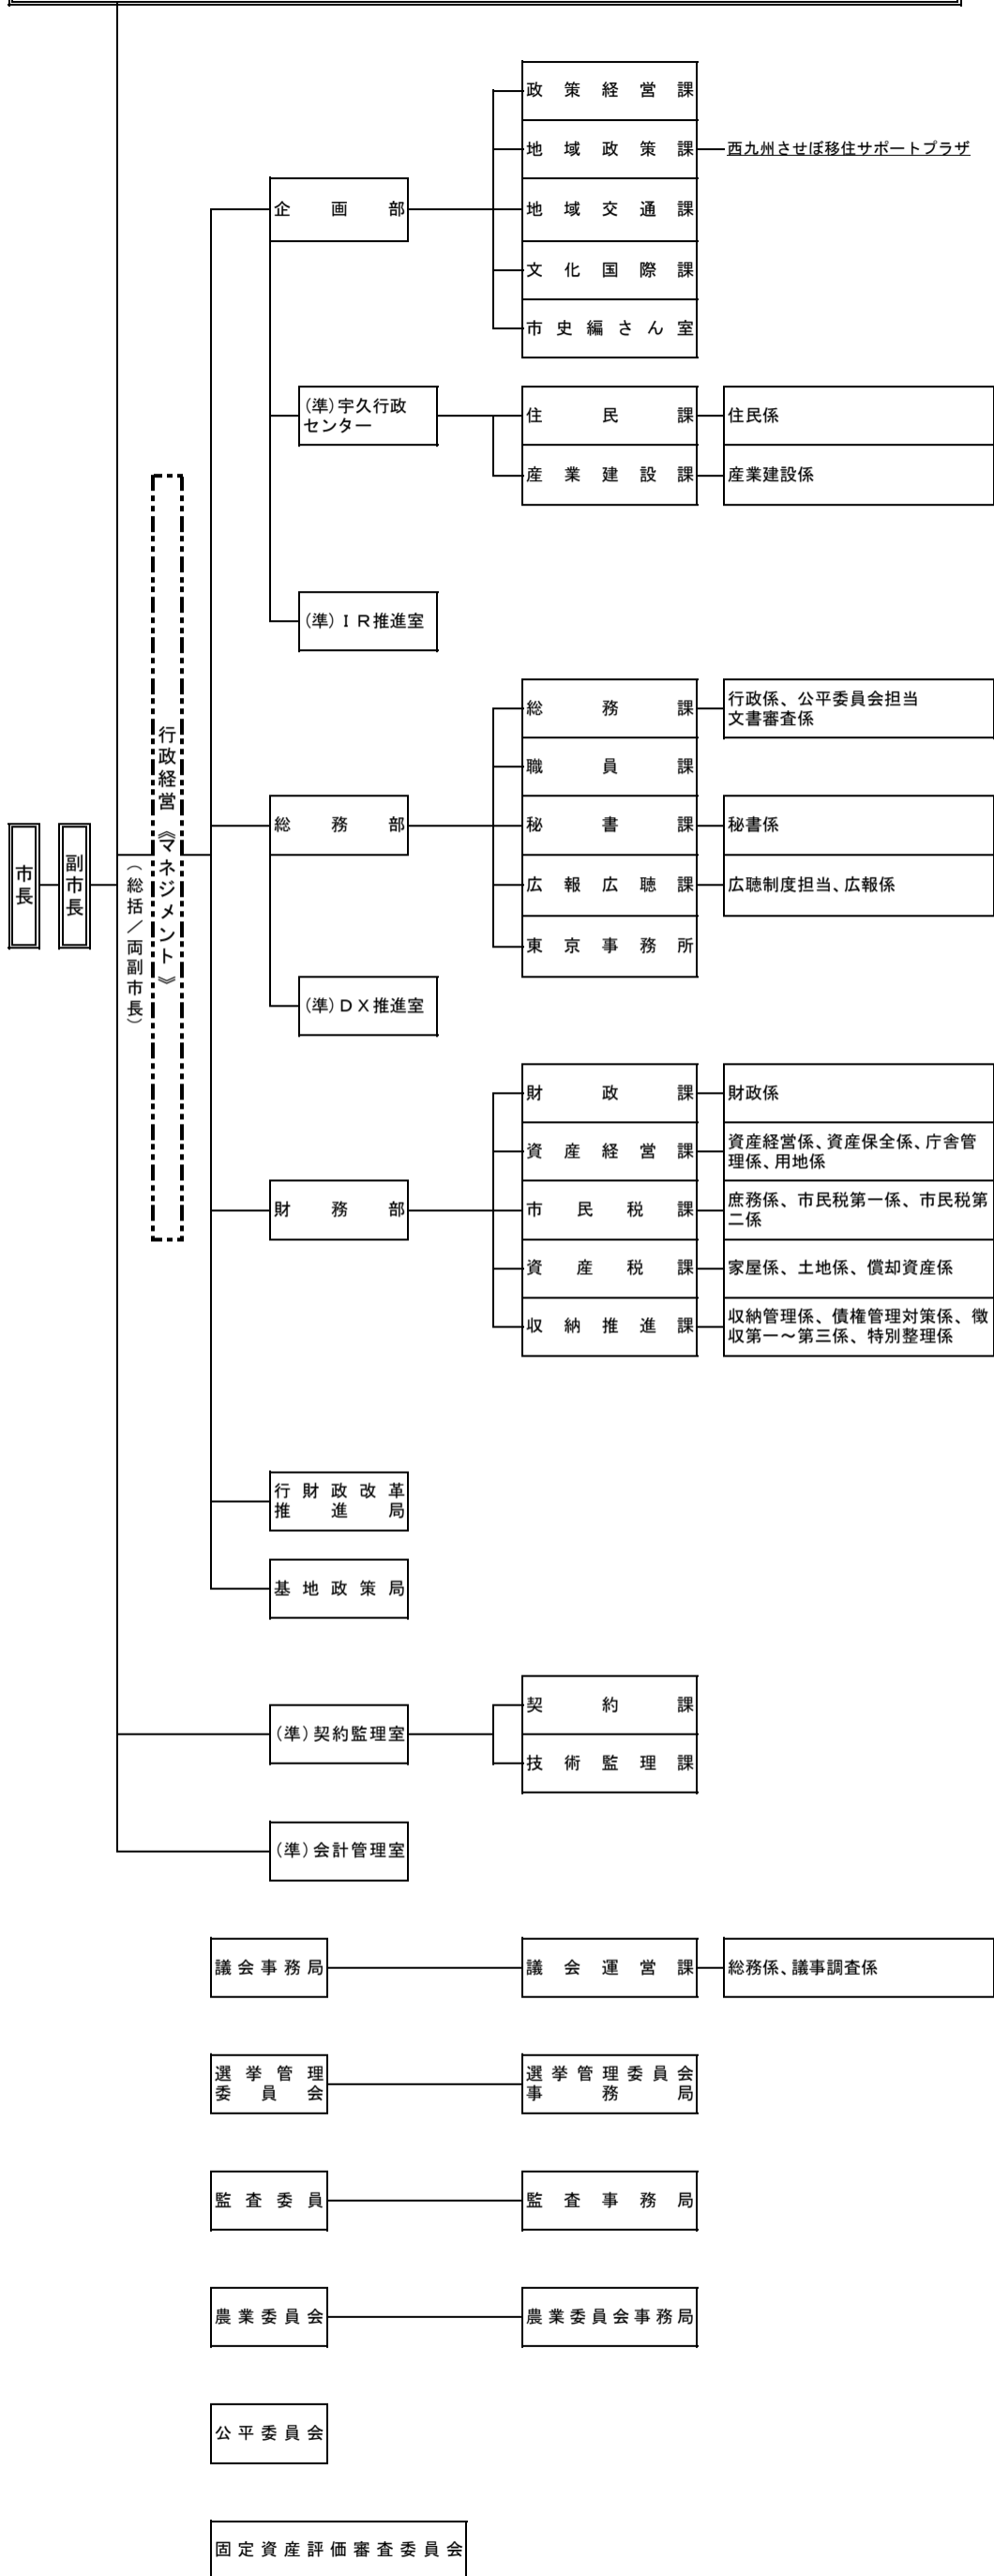

佐世保市行政機構図（令和5年8月1日現在）

佐世保市行政機構図（令和5年10月1日現在）

佐世保市行政機構図（令和5年8月1日現在）

佐世保市行政機構図（令和5年10月1日現在）

佐世保市行政機構図 (令和5年8月1日現在)

佐世保市行政機構図 (令和5年10月1日現在)

佐世保市行政機構図（令和5年8月1日現在）

佐世保市行政機構図（令和5年10月1日現在）