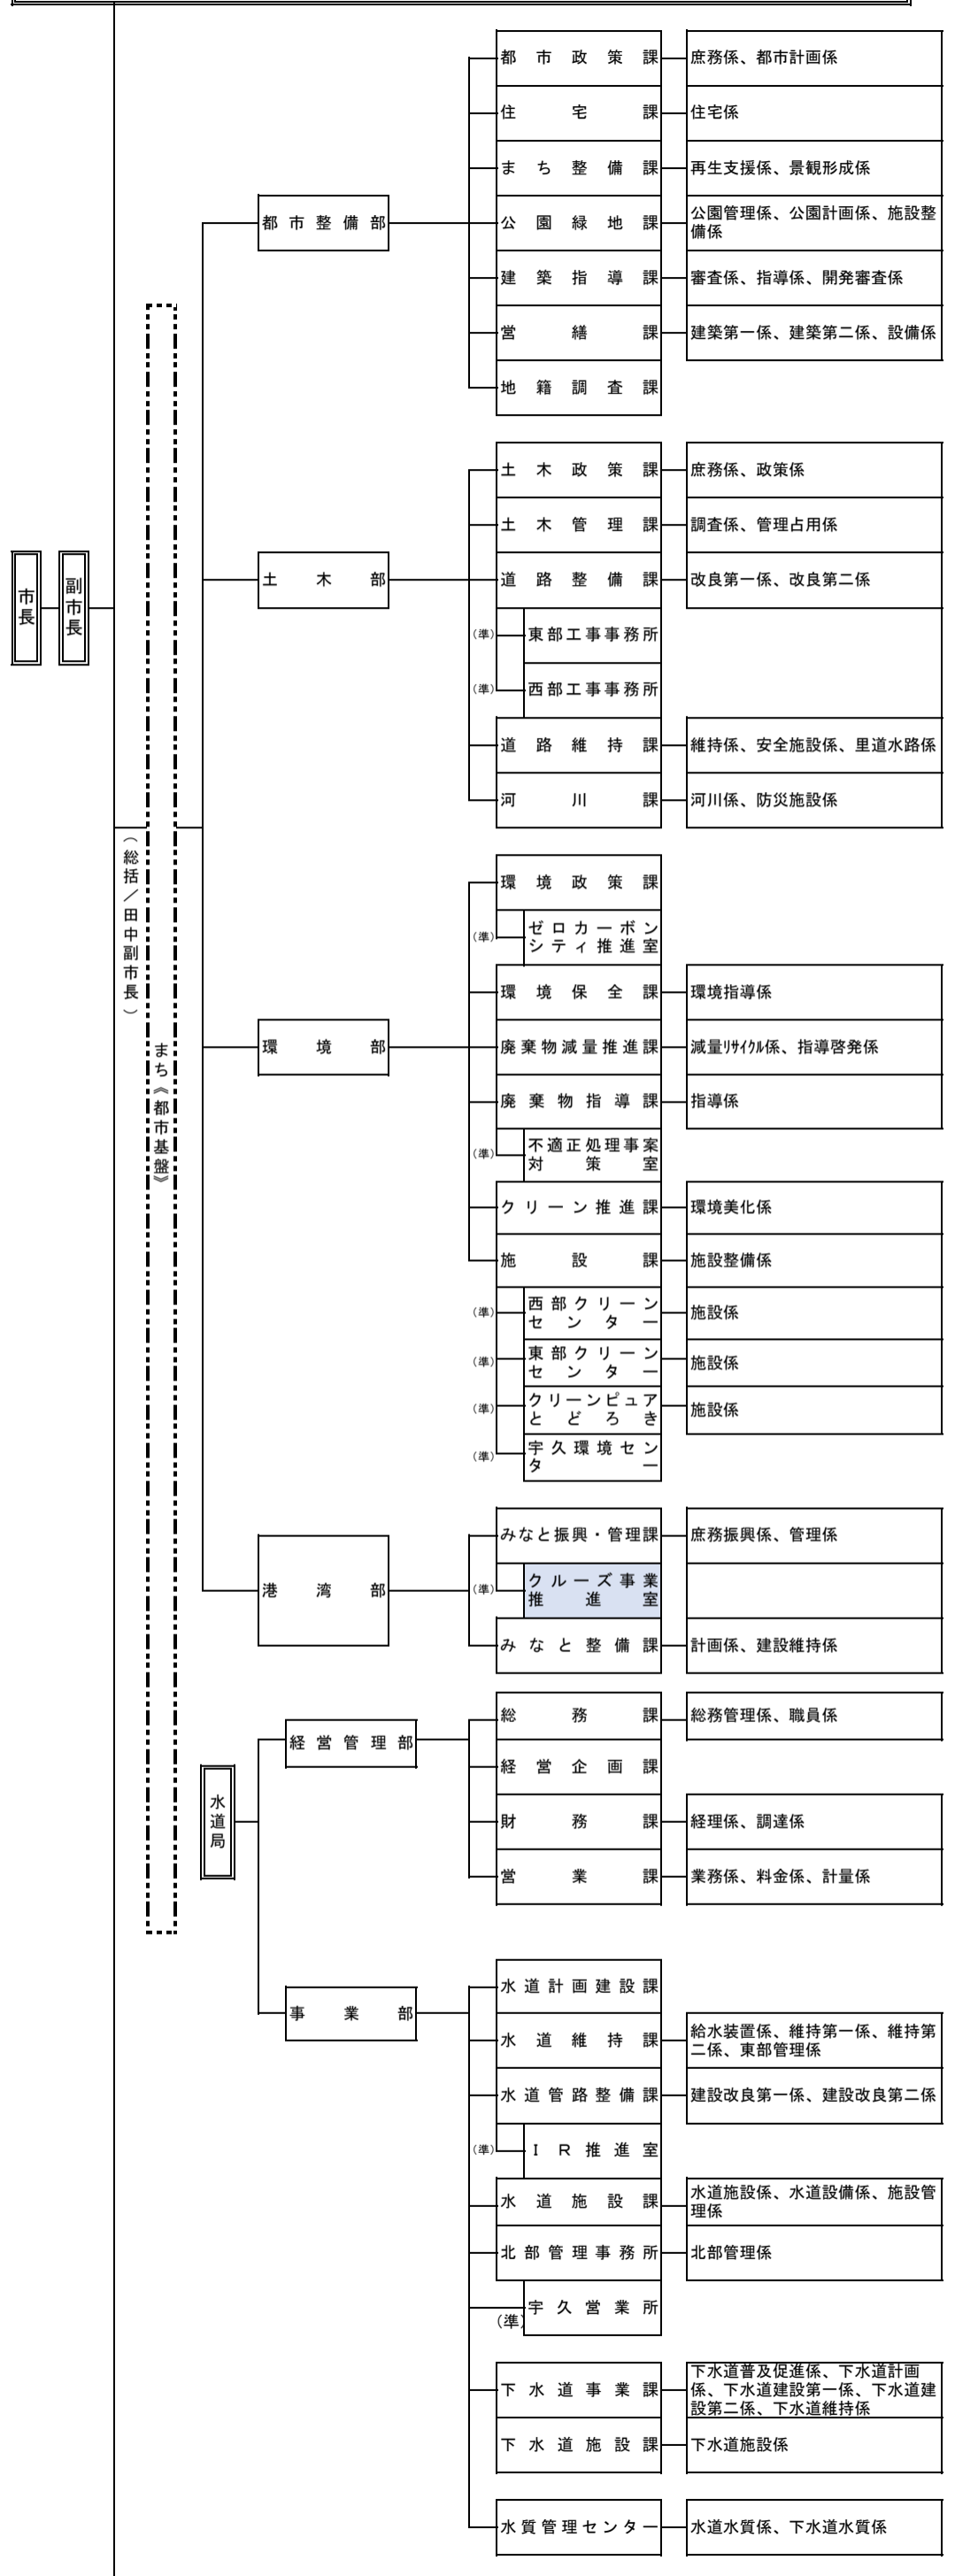

佐世保市行政機構図（令和5年8月1日現在）

佐世保市行政機構図（令和5年10月1日現在）

佐世保市行政機構図（令和5年8月1日現在）

佐世保市行政機構図（令和5年10月1日現在）

佐世保市行政機構図 (令和5年8月1日現在)

佐世保市行政機構図 (令和5年10月1日現在)

佐世保市行政機構図（令和5年8月1日現在）

佐世保市行政機構図（令和5年10月1日現在）