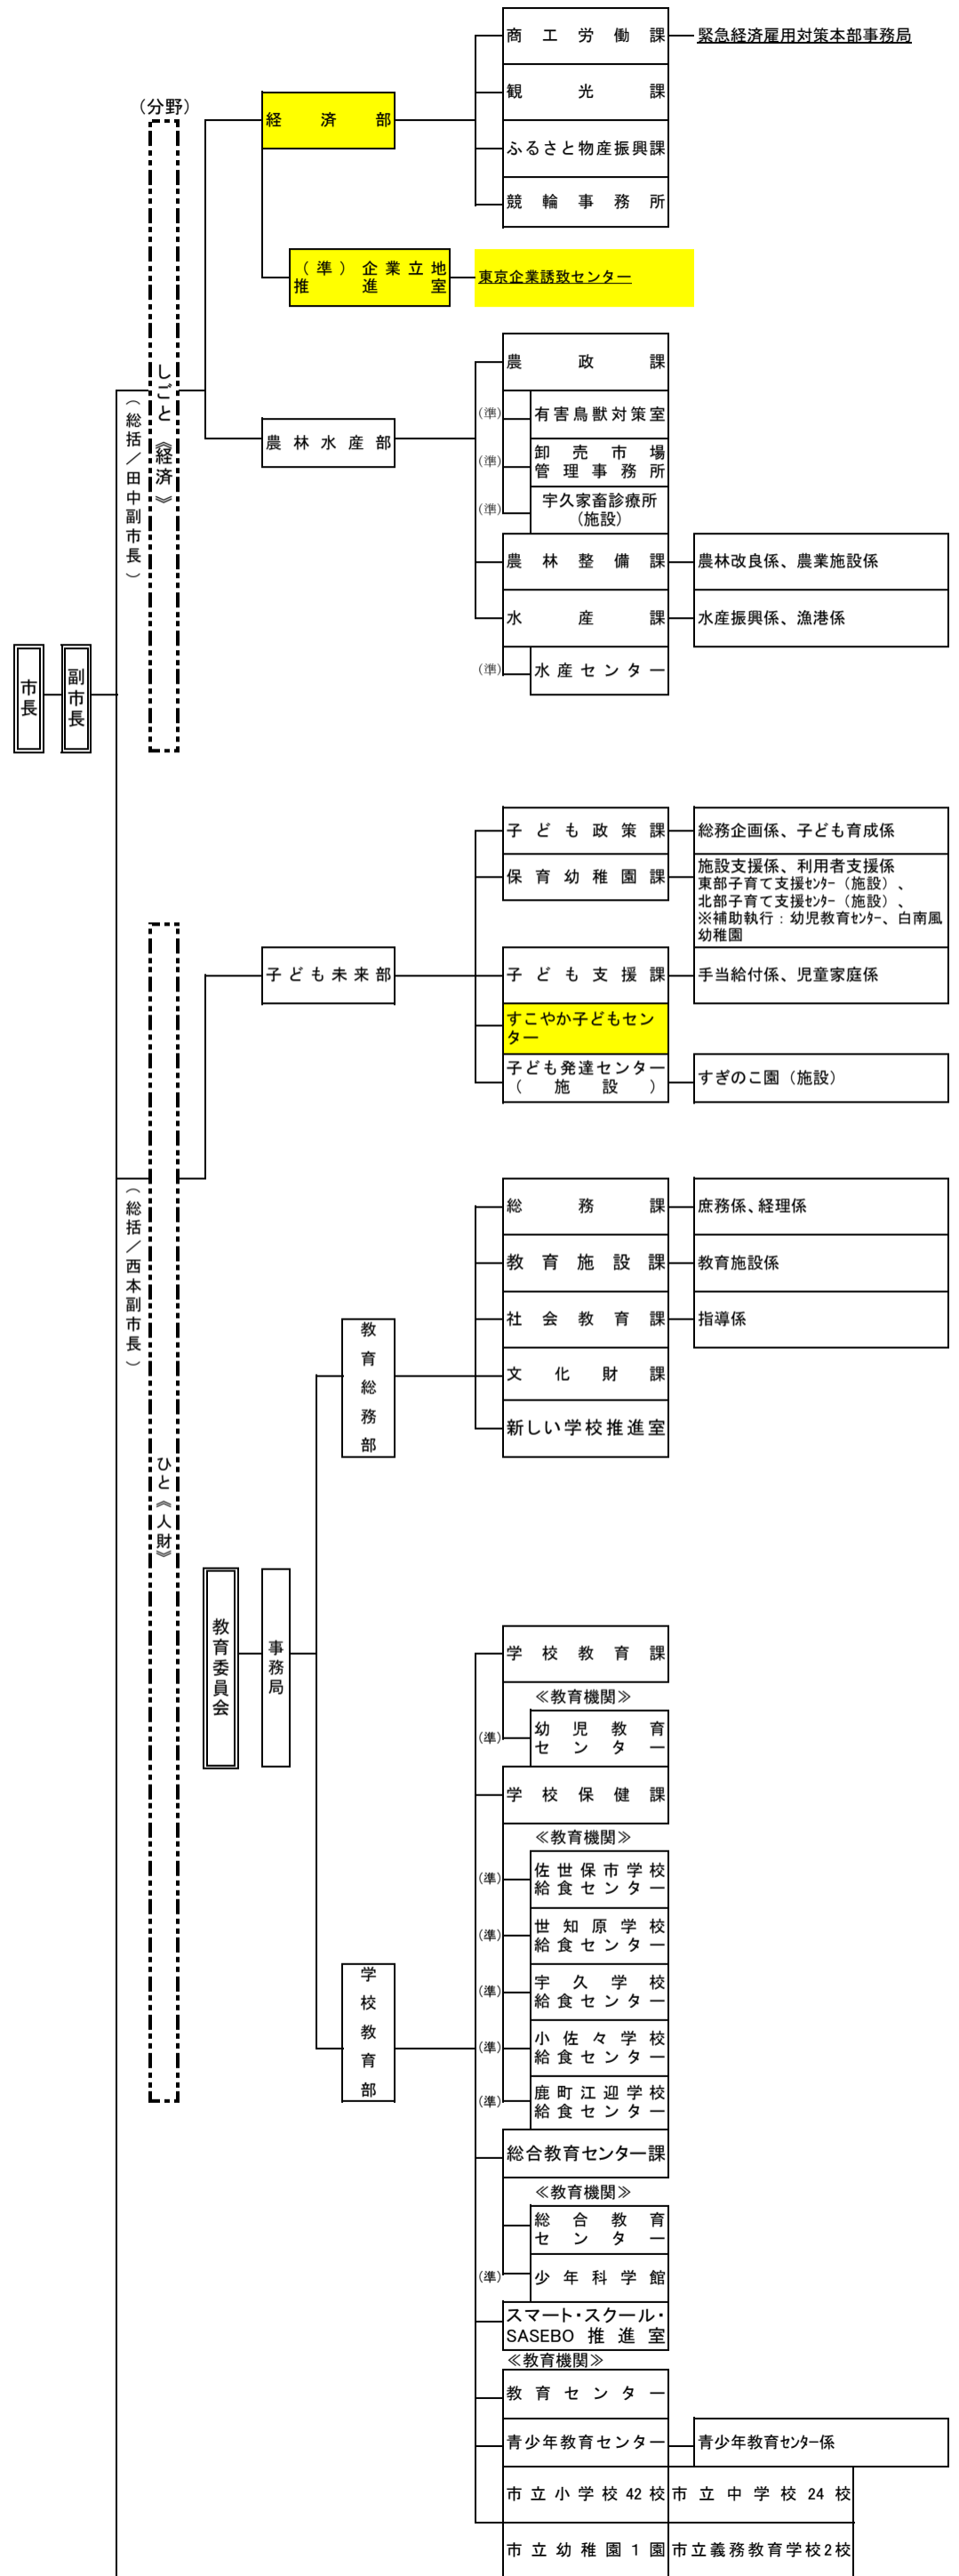

佐世保市行政機構図（令和5年10月1日現在）

佐世保市行政機構図（令和6年4月1日現在）

佐世保市行政機構図（令和5年10月1日現在）

佐世保市行政機構図（令和6年4月1日現在）

佐世保市行政機構図 (令和5年10月1日現在)

佐世保市行政機構図 (令和6年4月1日現在)

佐世保市行政機構図（令和5年10月1日現在）

佐世保市行政機構図（令和6年4月1日現在）

佐世保市行政機構図（令和5年10月1日現在）

監査委員 — 監査事務局

農業委員会 — 農業委員会事務局

公平委員会

固定資産評価審査委員会

佐世保市行政機構図（令和6年4月1日現在）

監査委員 — 監査事務局

農業委員会 — 農業委員会事務局