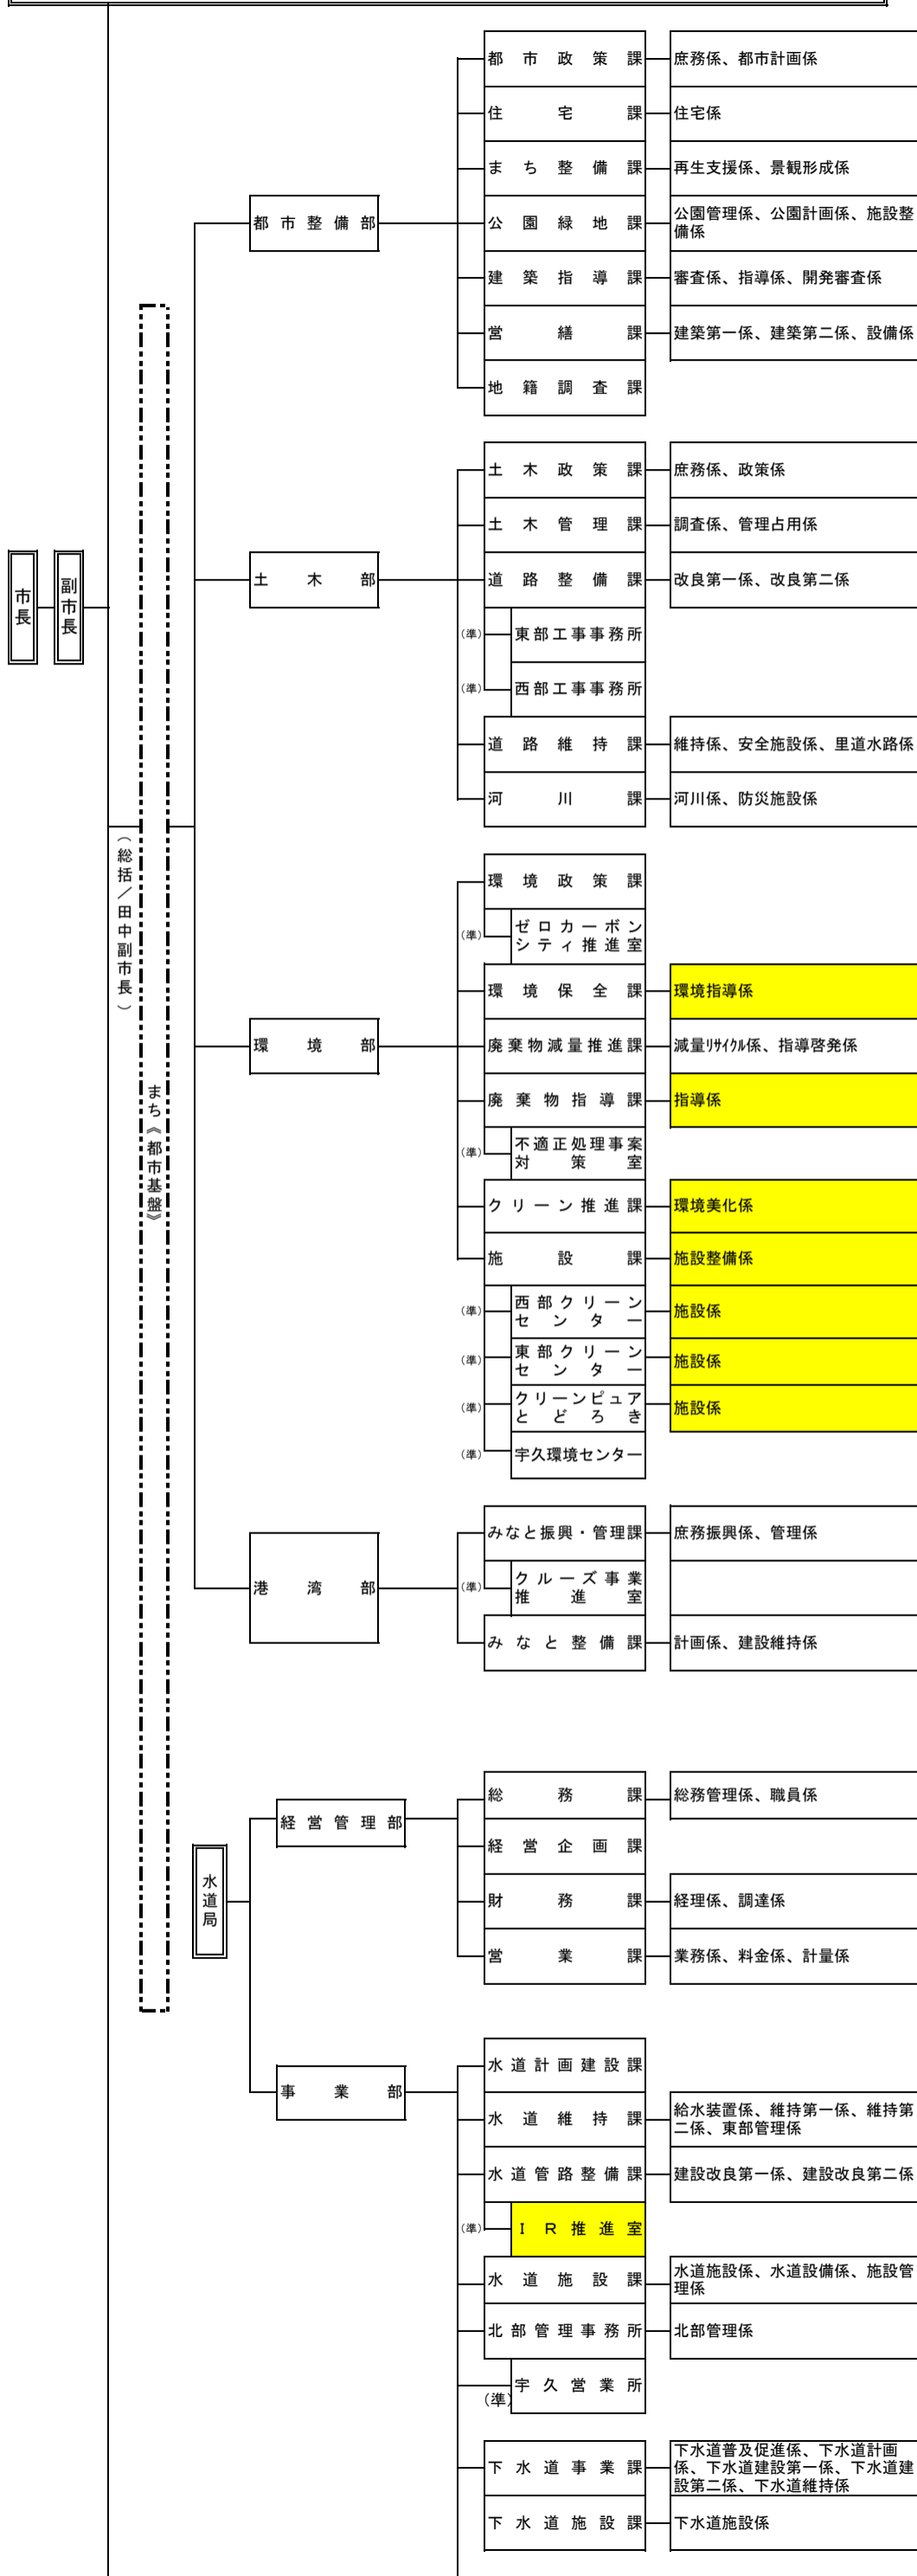

佐世保市行政機構図（令和5年10月1日現在）

佐世保市行政機構図（令和6年4月1日現在）

佐世保市行政機構図（令和5年10月1日現在）

佐世保市行政機構図（令和6年4月1日現在）

佐世保市行政機構図 (令和5年10月1日現在)

佐世保市行政機構図 (令和6年4月1日現在)

佐世保市行政機構図（令和5年10月1日現在）

佐世保市行政機構図（令和6年4月1日現在）

佐世保市行政機構図（令和5年10月1日現在）

監査委員 — 監査事務局

農業委員会 — 農業委員会事務局

公平委員会

固定資産評価審査委員会

佐世保市行政機構図（令和6年4月1日現在）

監査委員 — 監査事務局

農業委員会 — 農業委員会事務局