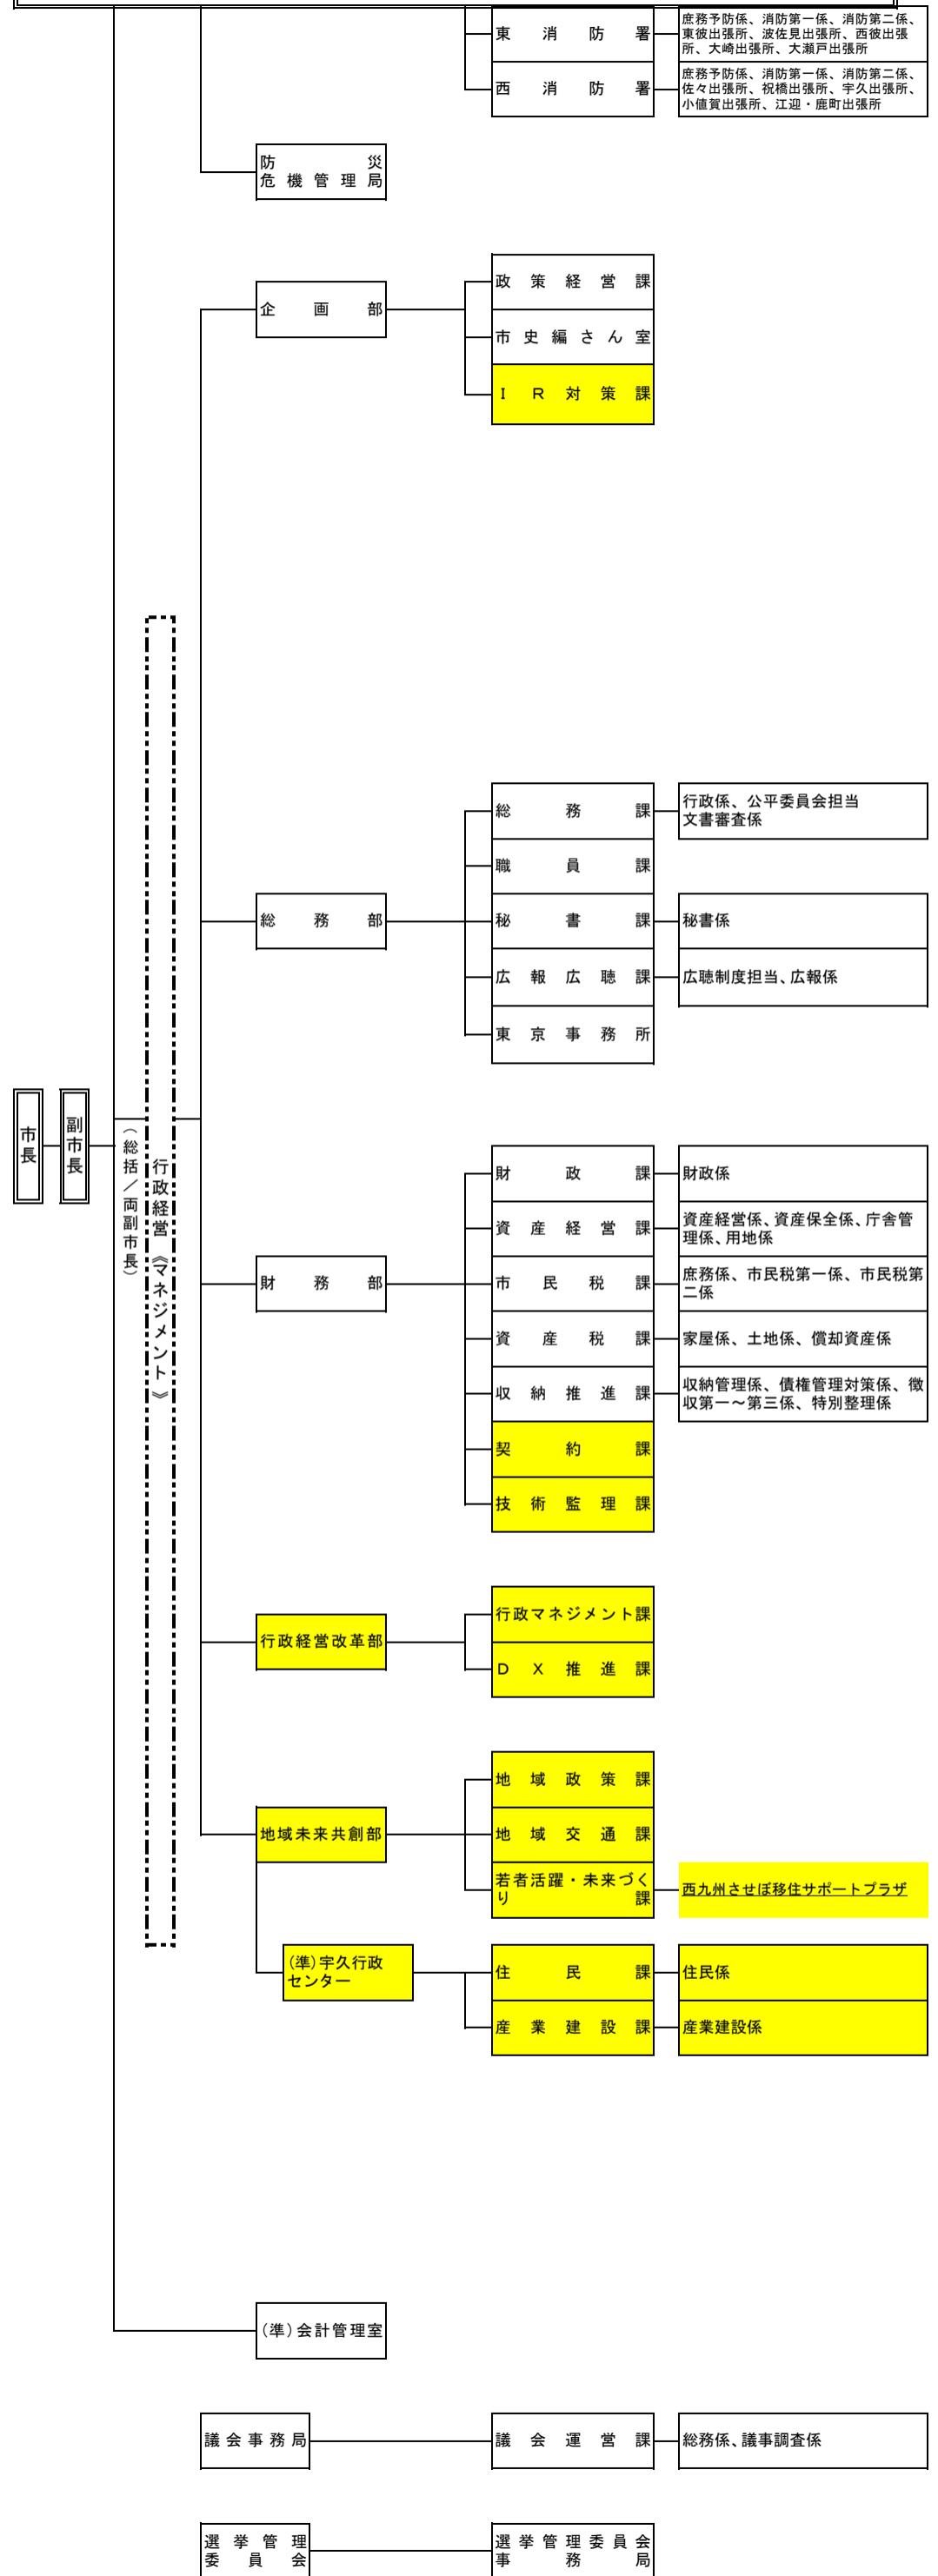

佐世保市行政機構図（令和5年10月1日現在）

佐世保市行政機構図（令和6年4月1日現在）

佐世保市行政機構図（令和5年10月1日現在）

佐世保市行政機構図（令和6年4月1日現在）

佐世保市行政機構図 (令和5年10月1日現在)

佐世保市行政機構図 (令和6年4月1日現在)

佐世保市行政機構図（令和5年10月1日現在）

佐世保市行政機構図（令和6年4月1日現在）

佐世保市行政機構図（令和5年10月1日現在）

監査委員 — 監査事務局

農業委員会 — 農業委員会事務局

公平委員会

固定資産評価審査委員会

佐世保市行政機構図（令和6年4月1日現在）

監査委員 — 監査事務局

農業委員会 — 農業委員会事務局