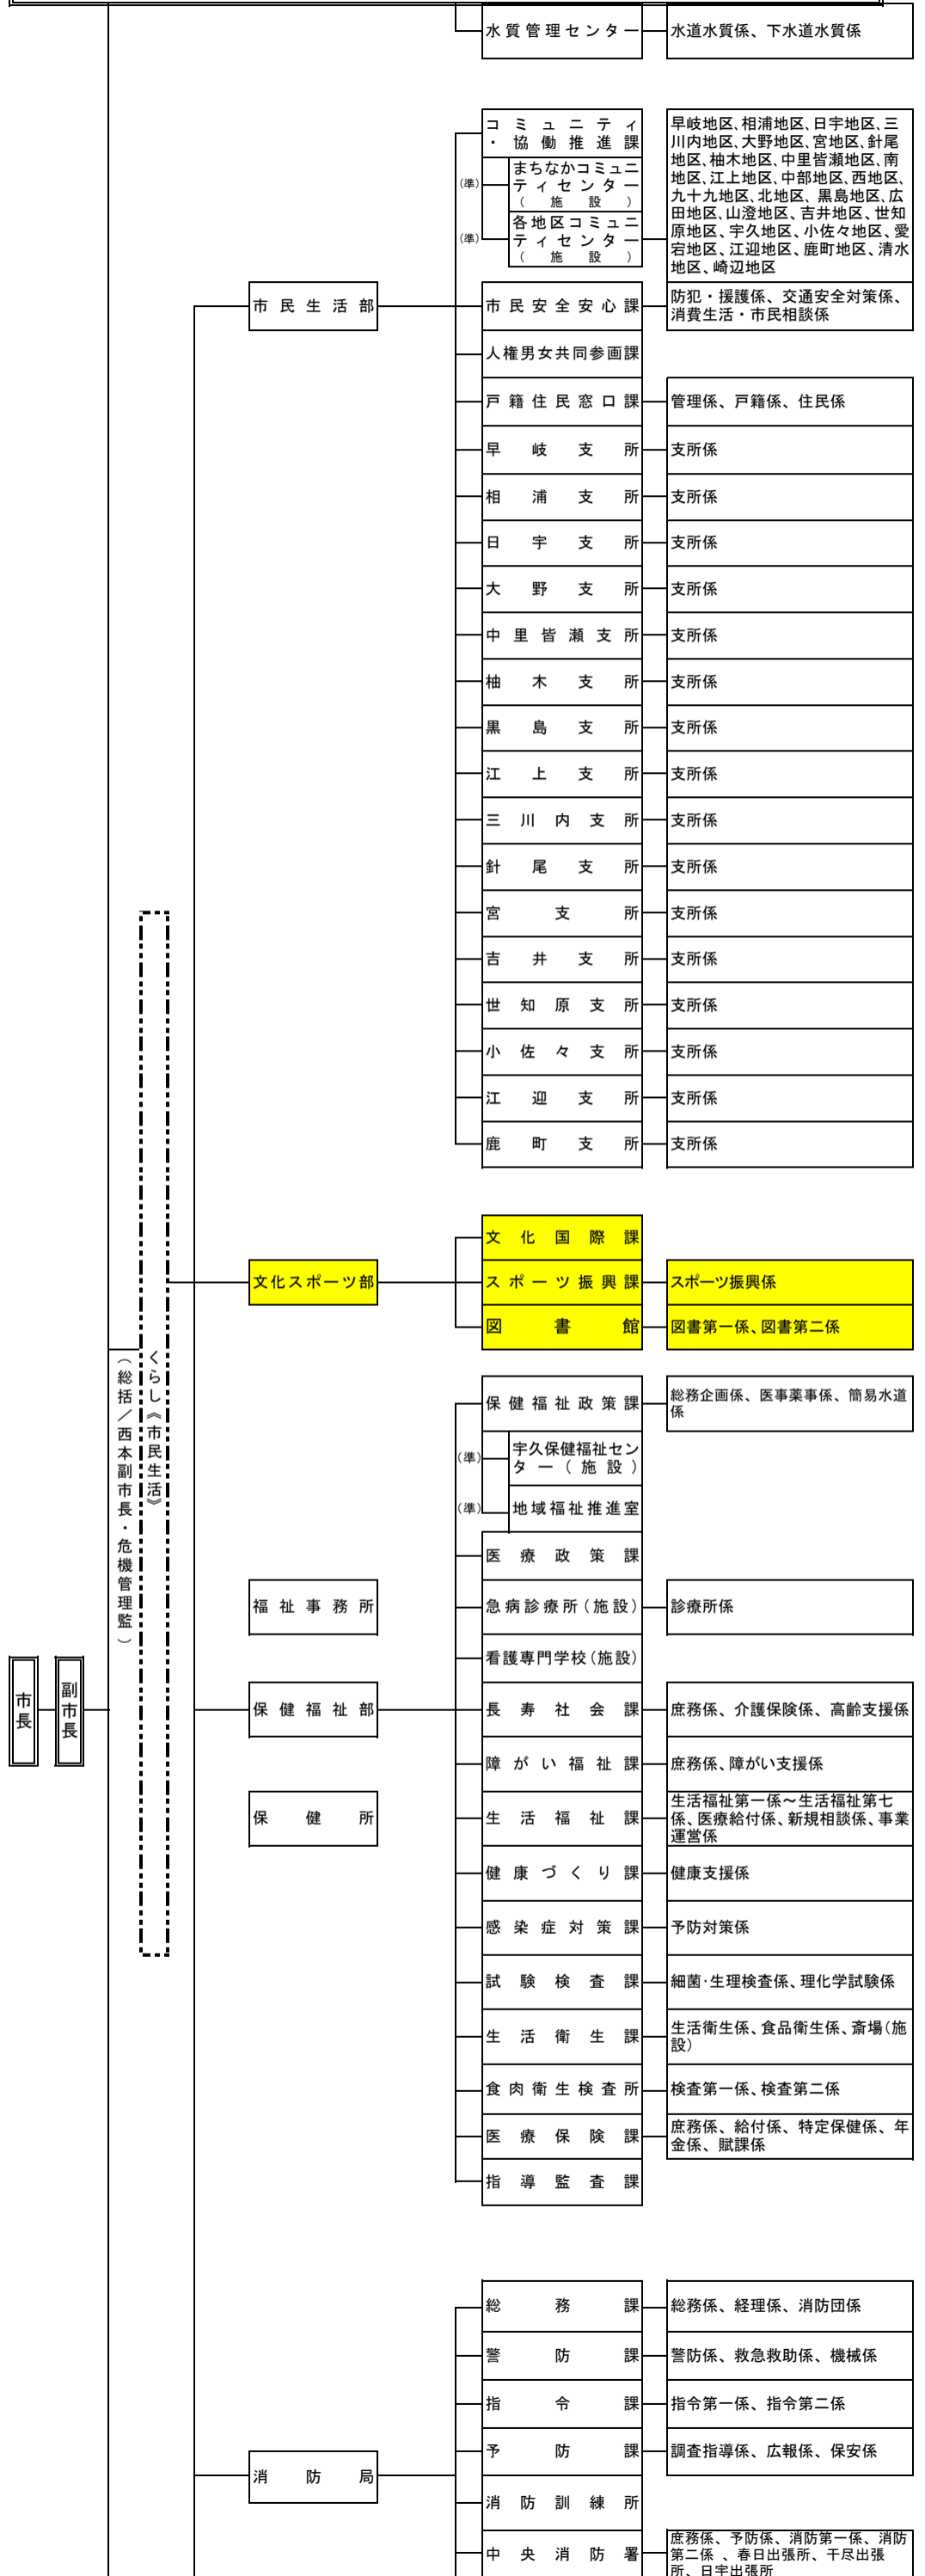

佐世保市行政機構図（令和5年10月1日現在）

佐世保市行政機構図（令和6年4月1日現在）

佐世保市行政機構図（令和5年10月1日現在）

佐世保市行政機構図（令和6年4月1日現在）

佐世保市行政機構図 (令和5年10月1日現在)

佐世保市行政機構図 (令和6年4月1日現在)

佐世保市行政機構図（令和5年10月1日現在）

佐世保市行政機構図（令和6年4月1日現在）

佐世保市行政機構図（令和5年10月1日現在）

監査委員 — 監査事務局

農業委員会 — 農業委員会事務局

公平委員会

固定資産評価審査委員会

佐世保市行政機構図（令和6年4月1日現在）

監査委員 — 監査事務局

農業委員会 — 農業委員会事務局