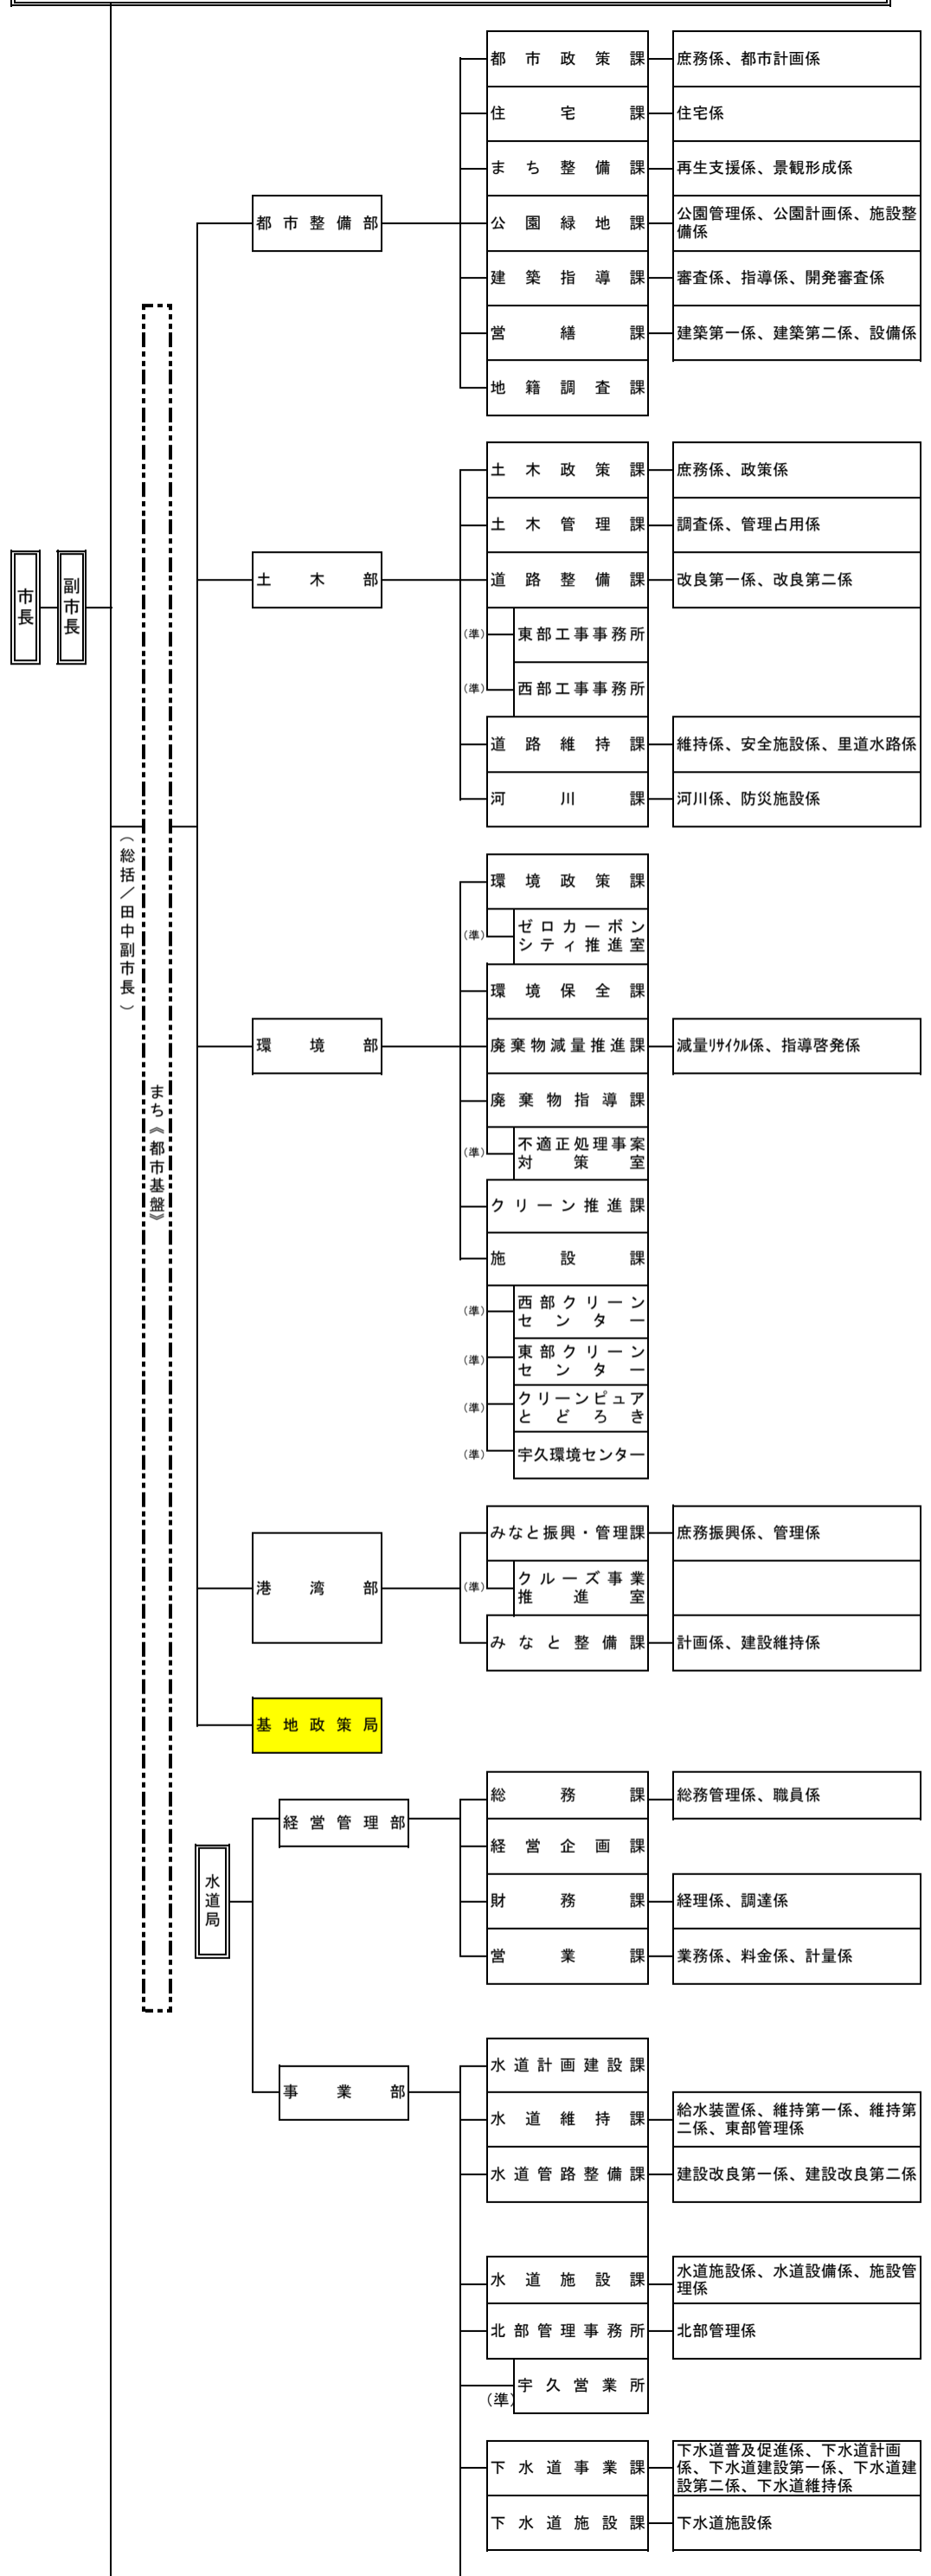

佐世保市行政機構図（令和5年10月1日現在）

佐世保市行政機構図（令和6年4月1日現在）

佐世保市行政機構図（令和5年10月1日現在）

佐世保市行政機構図（令和6年4月1日現在）

佐世保市行政機構図 (令和5年10月1日現在)

佐世保市行政機構図 (令和6年4月1日現在)

佐世保市行政機構図（令和5年10月1日現在）

佐世保市行政機構図（令和6年4月1日現在）

佐世保市行政機構図（令和5年10月1日現在）

監査委員 — 監査事務局

農業委員会 — 農業委員会事務局

公平委員会

固定資産評価審査委員会

佐世保市行政機構図（令和6年4月1日現在）

監査委員 — 監査事務局

農業委員会 — 農業委員会事務局