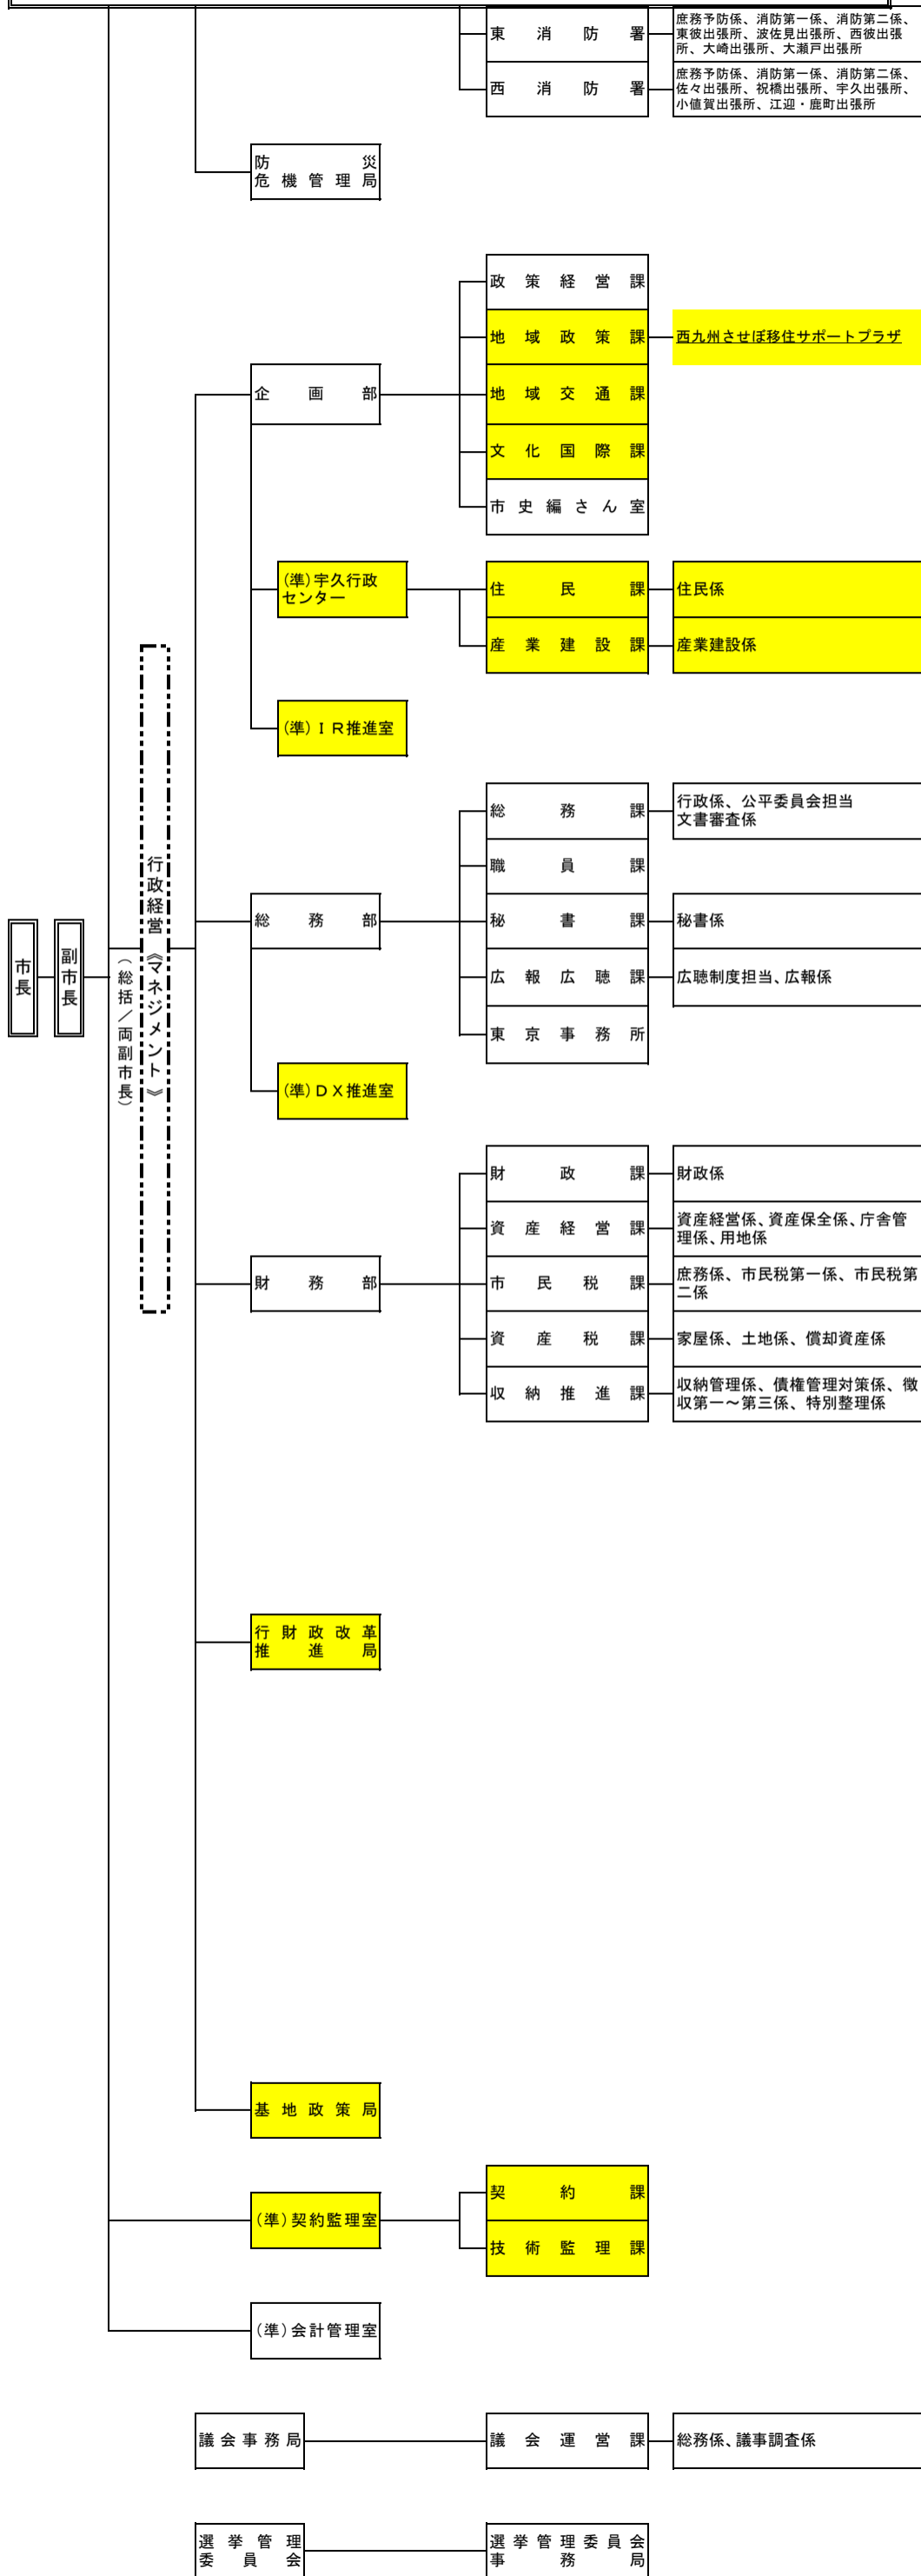

佐世保市行政機構図（令和5年10月1日現在）

佐世保市行政機構図（令和6年4月1日現在）

佐世保市行政機構図（令和5年10月1日現在）

佐世保市行政機構図（令和6年4月1日現在）

佐世保市行政機構図 (令和5年10月1日現在)

佐世保市行政機構図 (令和6年4月1日現在)

佐世保市行政機構図（令和5年10月1日現在）

佐世保市行政機構図（令和6年4月1日現在）

佐世保市行政機構図（令和5年10月1日現在）

監査委員 — 監査事務局

農業委員会 — 農業委員会事務局

公平委員会

固定資産評価審査委員会

佐世保市行政機構図（令和6年4月1日現在）

監査委員 — 監査事務局

農業委員会 — 農業委員会事務局