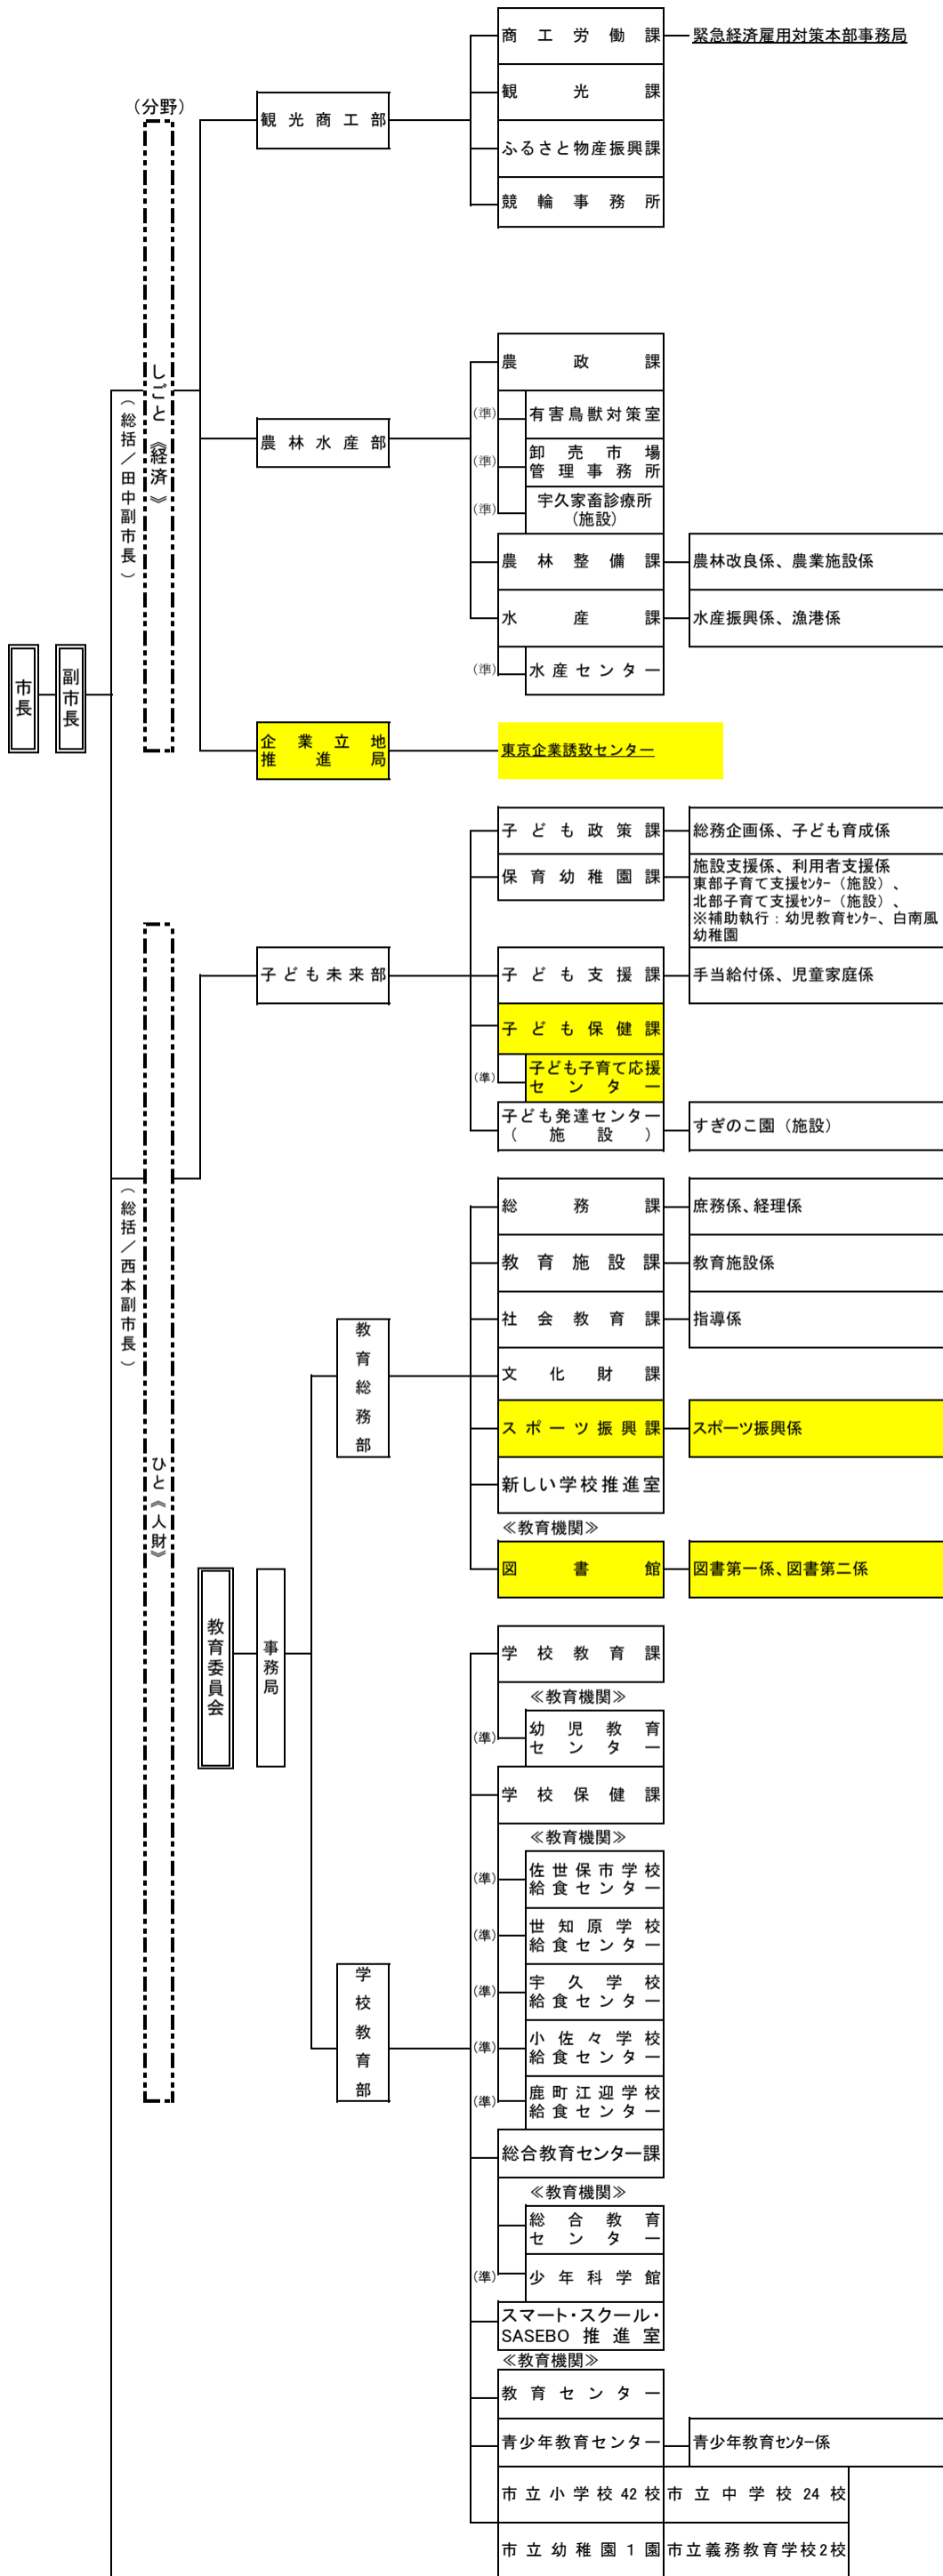

佐世保市行政機構図（令和5年10月1日現在）

佐世保市行政機構図（令和6年4月1日現在）

佐世保市行政機構図（令和5年10月1日現在）

佐世保市行政機構図（令和6年4月1日現在）

佐世保市行政機構図 (令和5年10月1日現在)

佐世保市行政機構図 (令和6年4月1日現在)

佐世保市行政機構図（令和5年10月1日現在）

佐世保市行政機構図（令和6年4月1日現在）

佐世保市行政機構図（令和5年10月1日現在）

監査委員 — 監査事務局

農業委員会 — 農業委員会事務局

公平委員会

固定資産評価審査委員会

佐世保市行政機構図（令和6年4月1日現在）

監査委員 — 監査事務局

農業委員会 — 農業委員会事務局