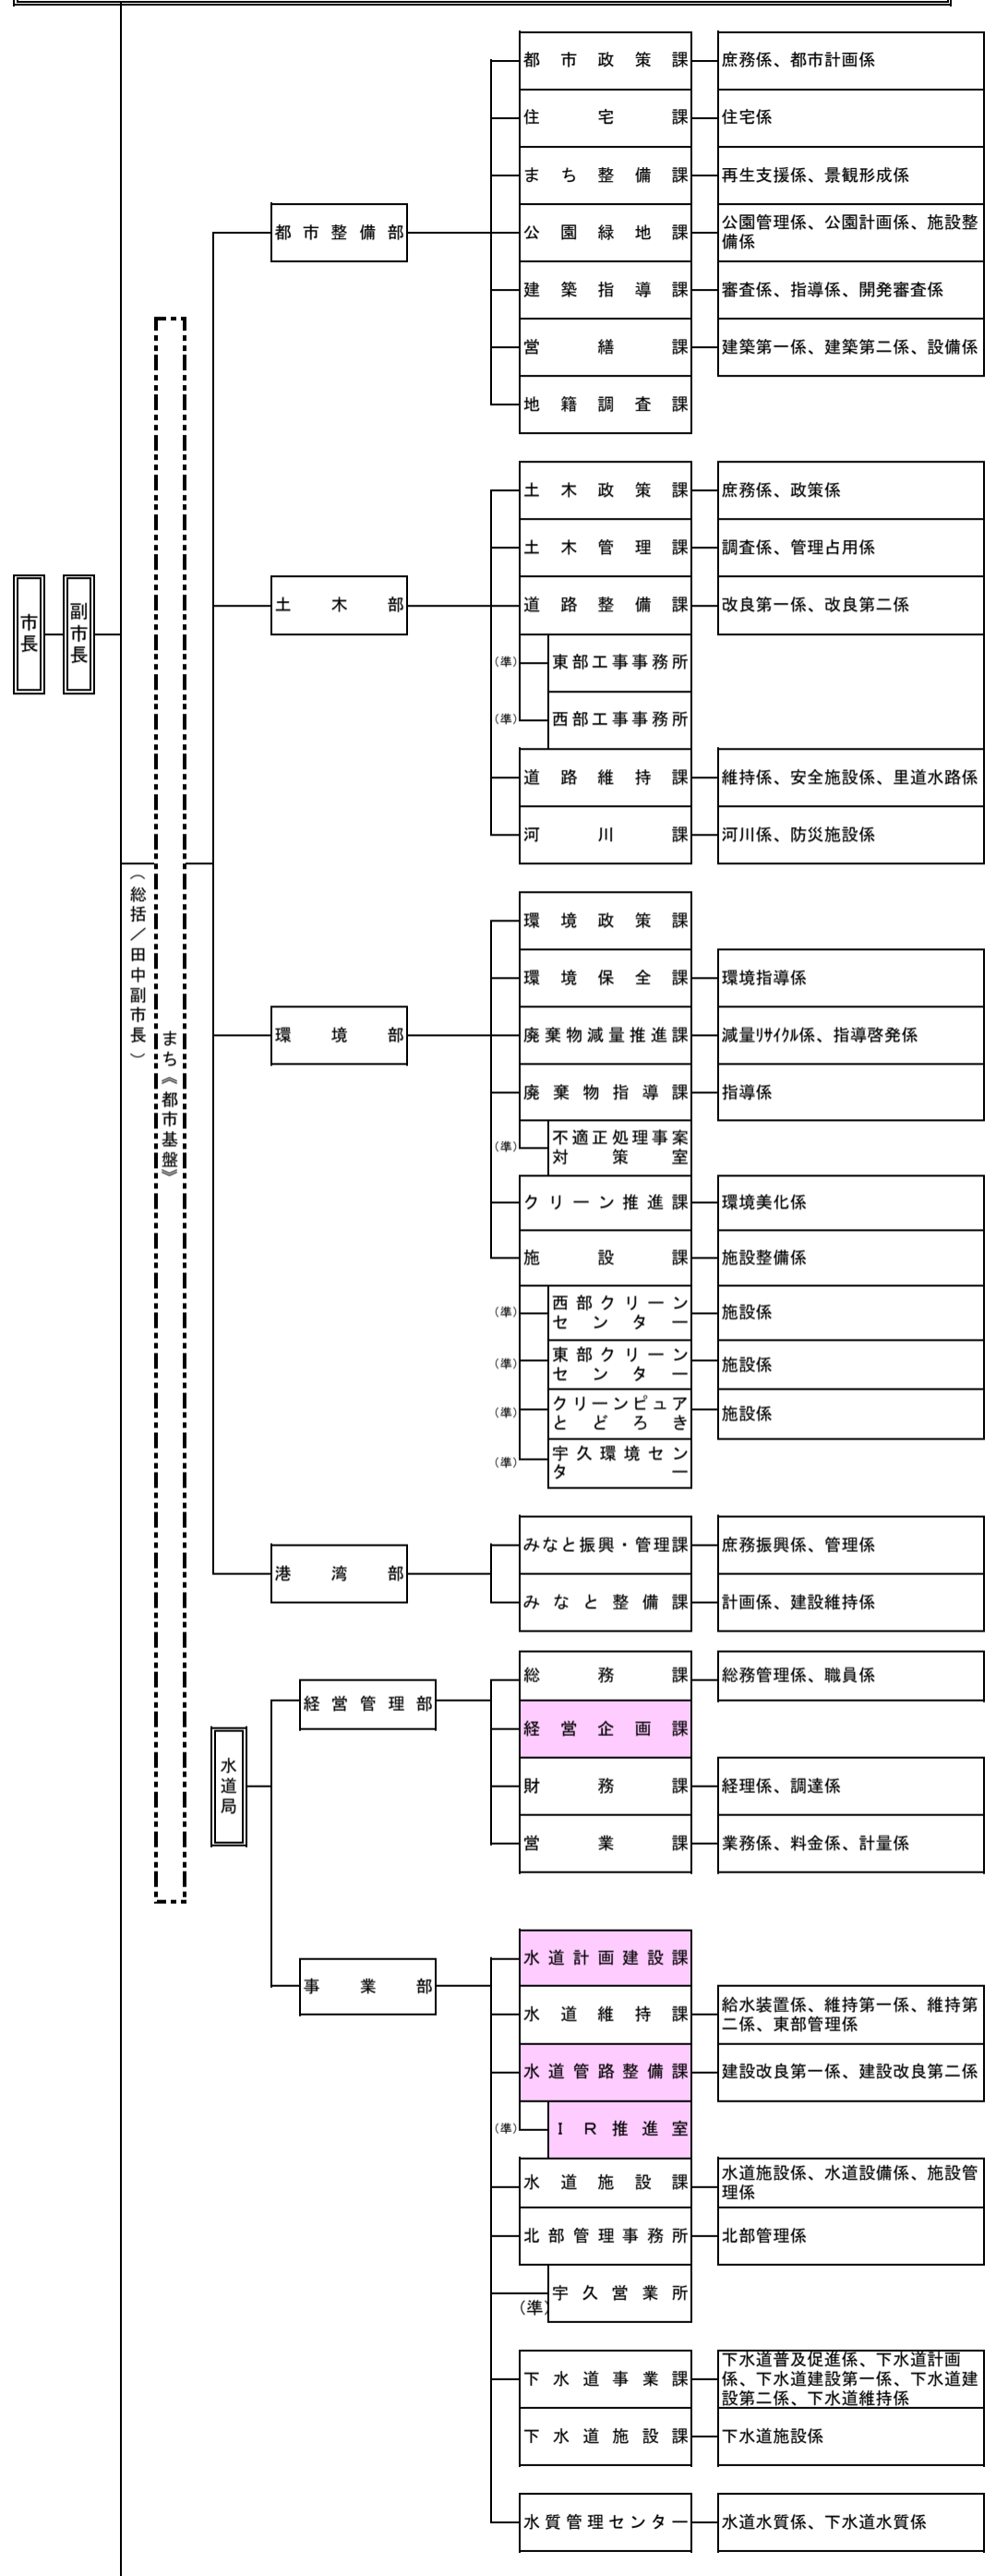

佐世保市行政機構図 (令和4年8月1日現在)

佐世保市行政機構図 (令和5年4月1日現在)

佐世保市行政機構図（令和4年8月1日現在）

佐世保市行政機構図（令和5年4月1日現在）

佐世保市行政機構図 (令和4年8月1日現在)

佐世保市行政機構図 (令和5年4月1日現在)

佐世保市行政機構図（令和4年8月1日現在）

佐世保市行政機構図（令和5年4月1日現在）