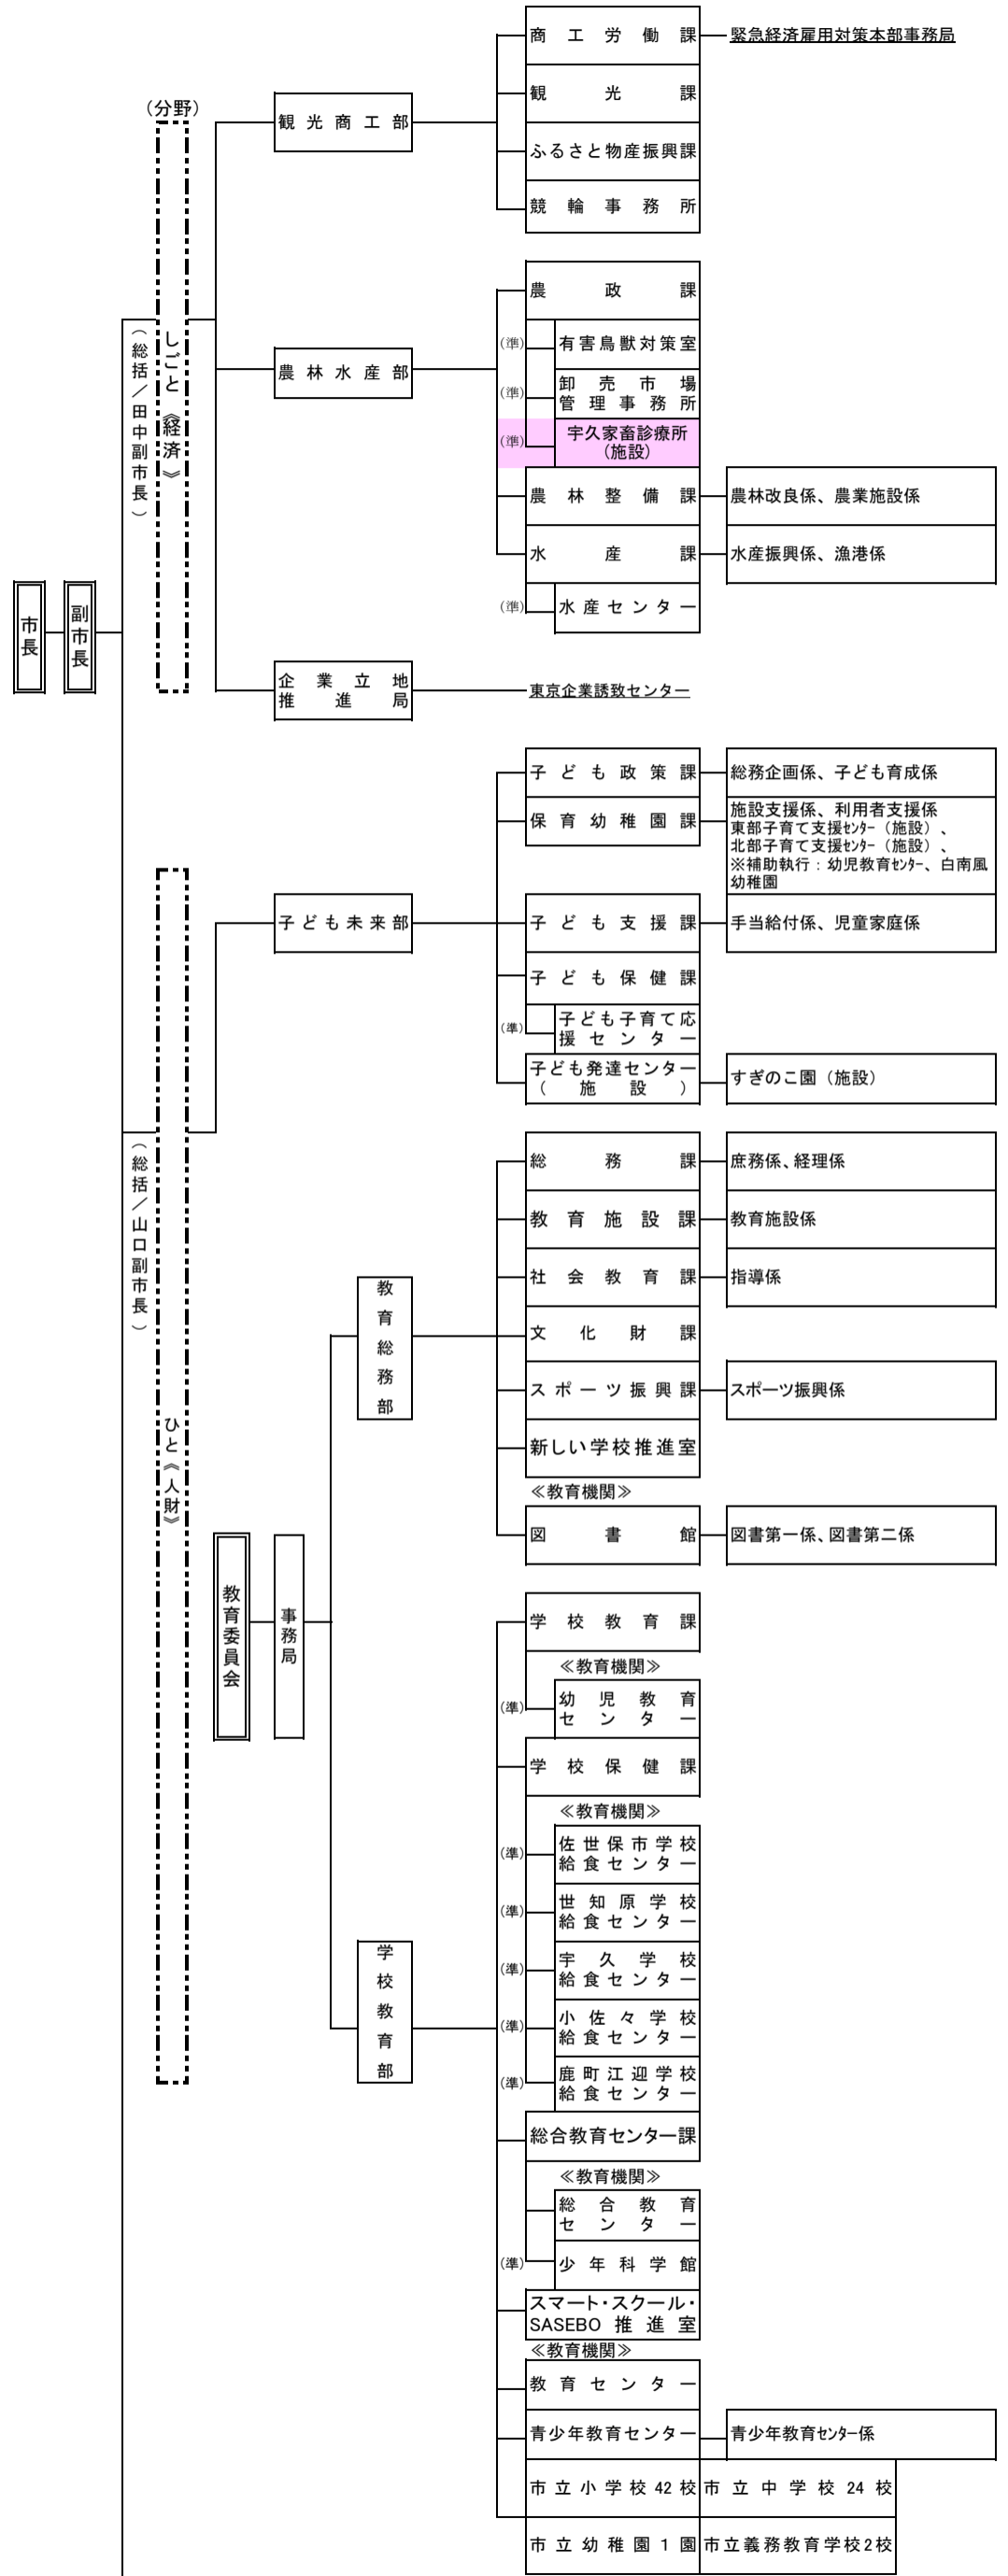

佐世保市行政機構図 (令和4年8月1日現在)

佐世保市行政機構図 (令和5年4月1日現在)

佐世保市行政機構図（令和4年8月1日現在）

佐世保市行政機構図（令和5年4月1日現在）

佐世保市行政機構図 (令和4年8月1日現在)

佐世保市行政機構図 (令和5年4月1日現在)

佐世保市行政機構図（令和4年8月1日現在）

佐世保市行政機構図（令和5年4月1日現在）