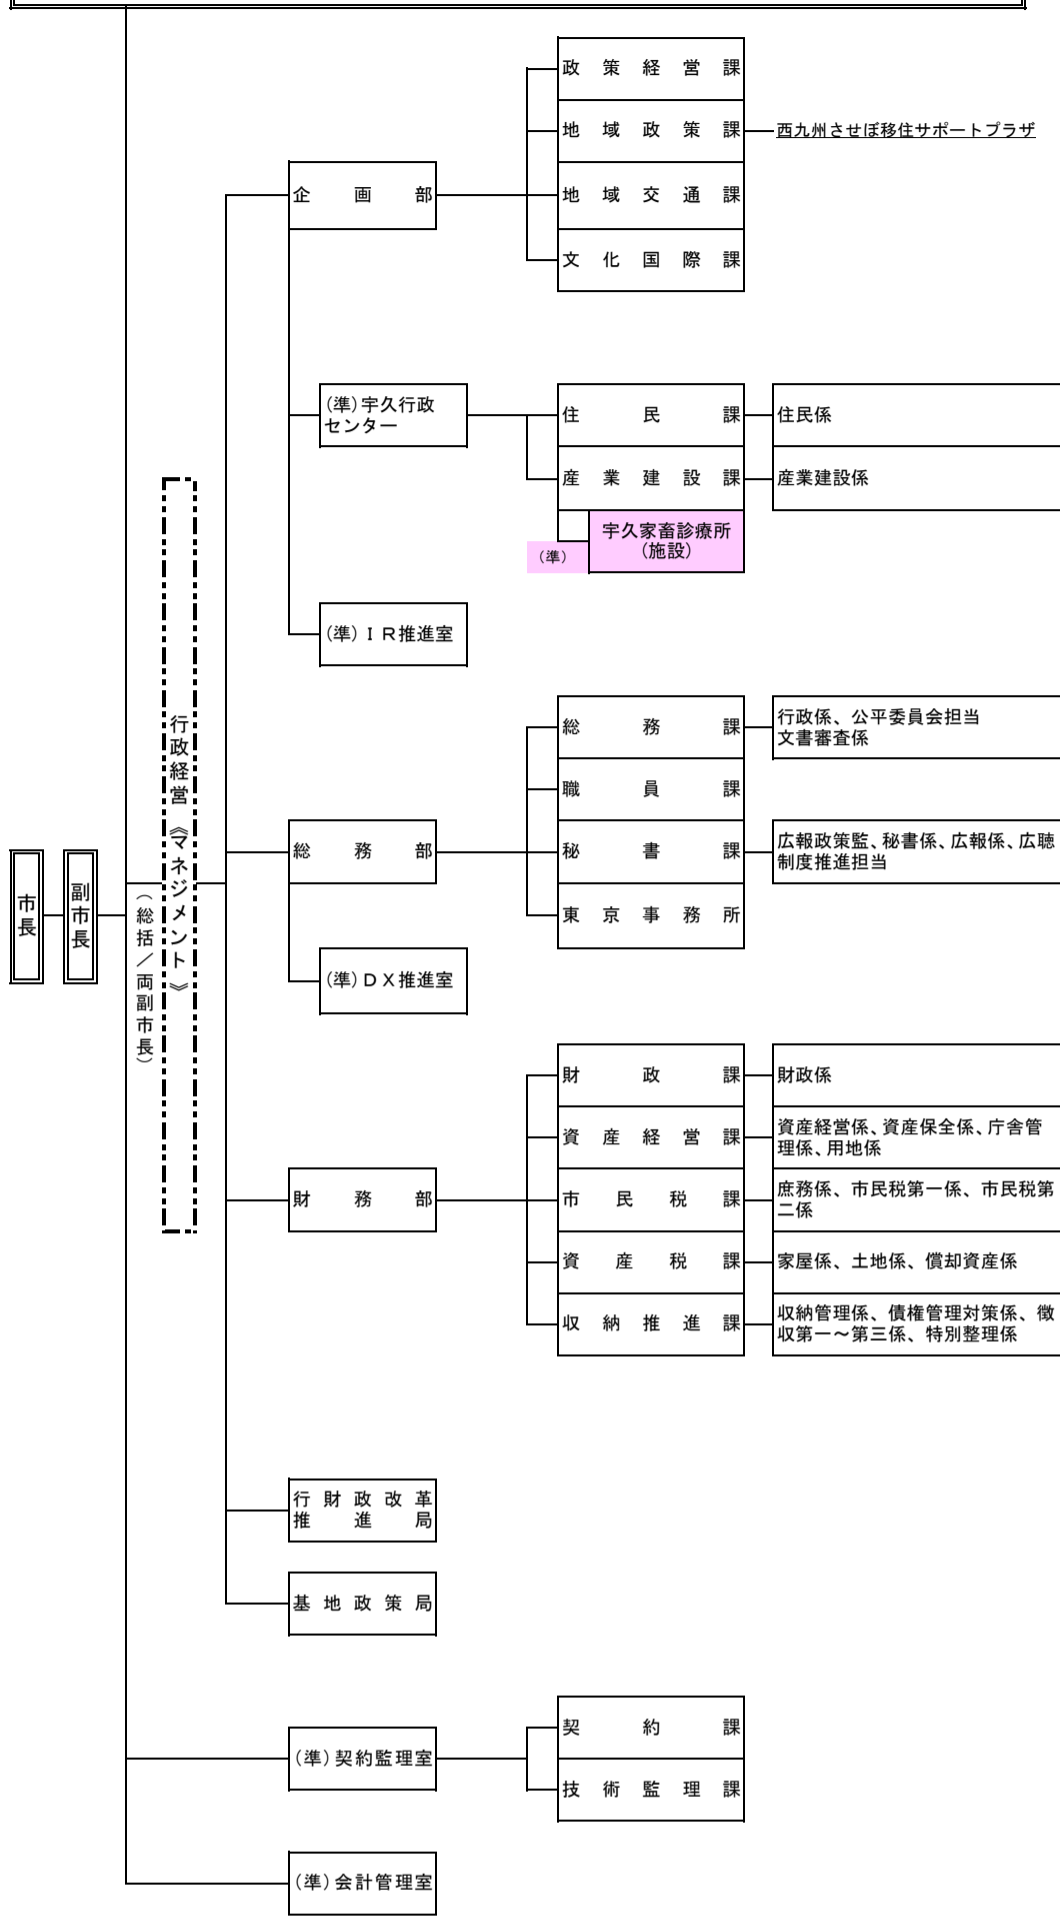

佐世保市行政機構図 (令和4年8月1日現在)

佐世保市行政機構図 (令和5年4月1日現在)

佐世保市行政機構図（令和4年8月1日現在）

佐世保市行政機構図（令和5年4月1日現在）

佐世保市行政機構図 (令和4年8月1日現在)

佐世保市行政機構図 (令和5年4月1日現在)

佐世保市行政機構図（令和4年8月1日現在）

佐世保市行政機構図（令和5年4月1日現在）