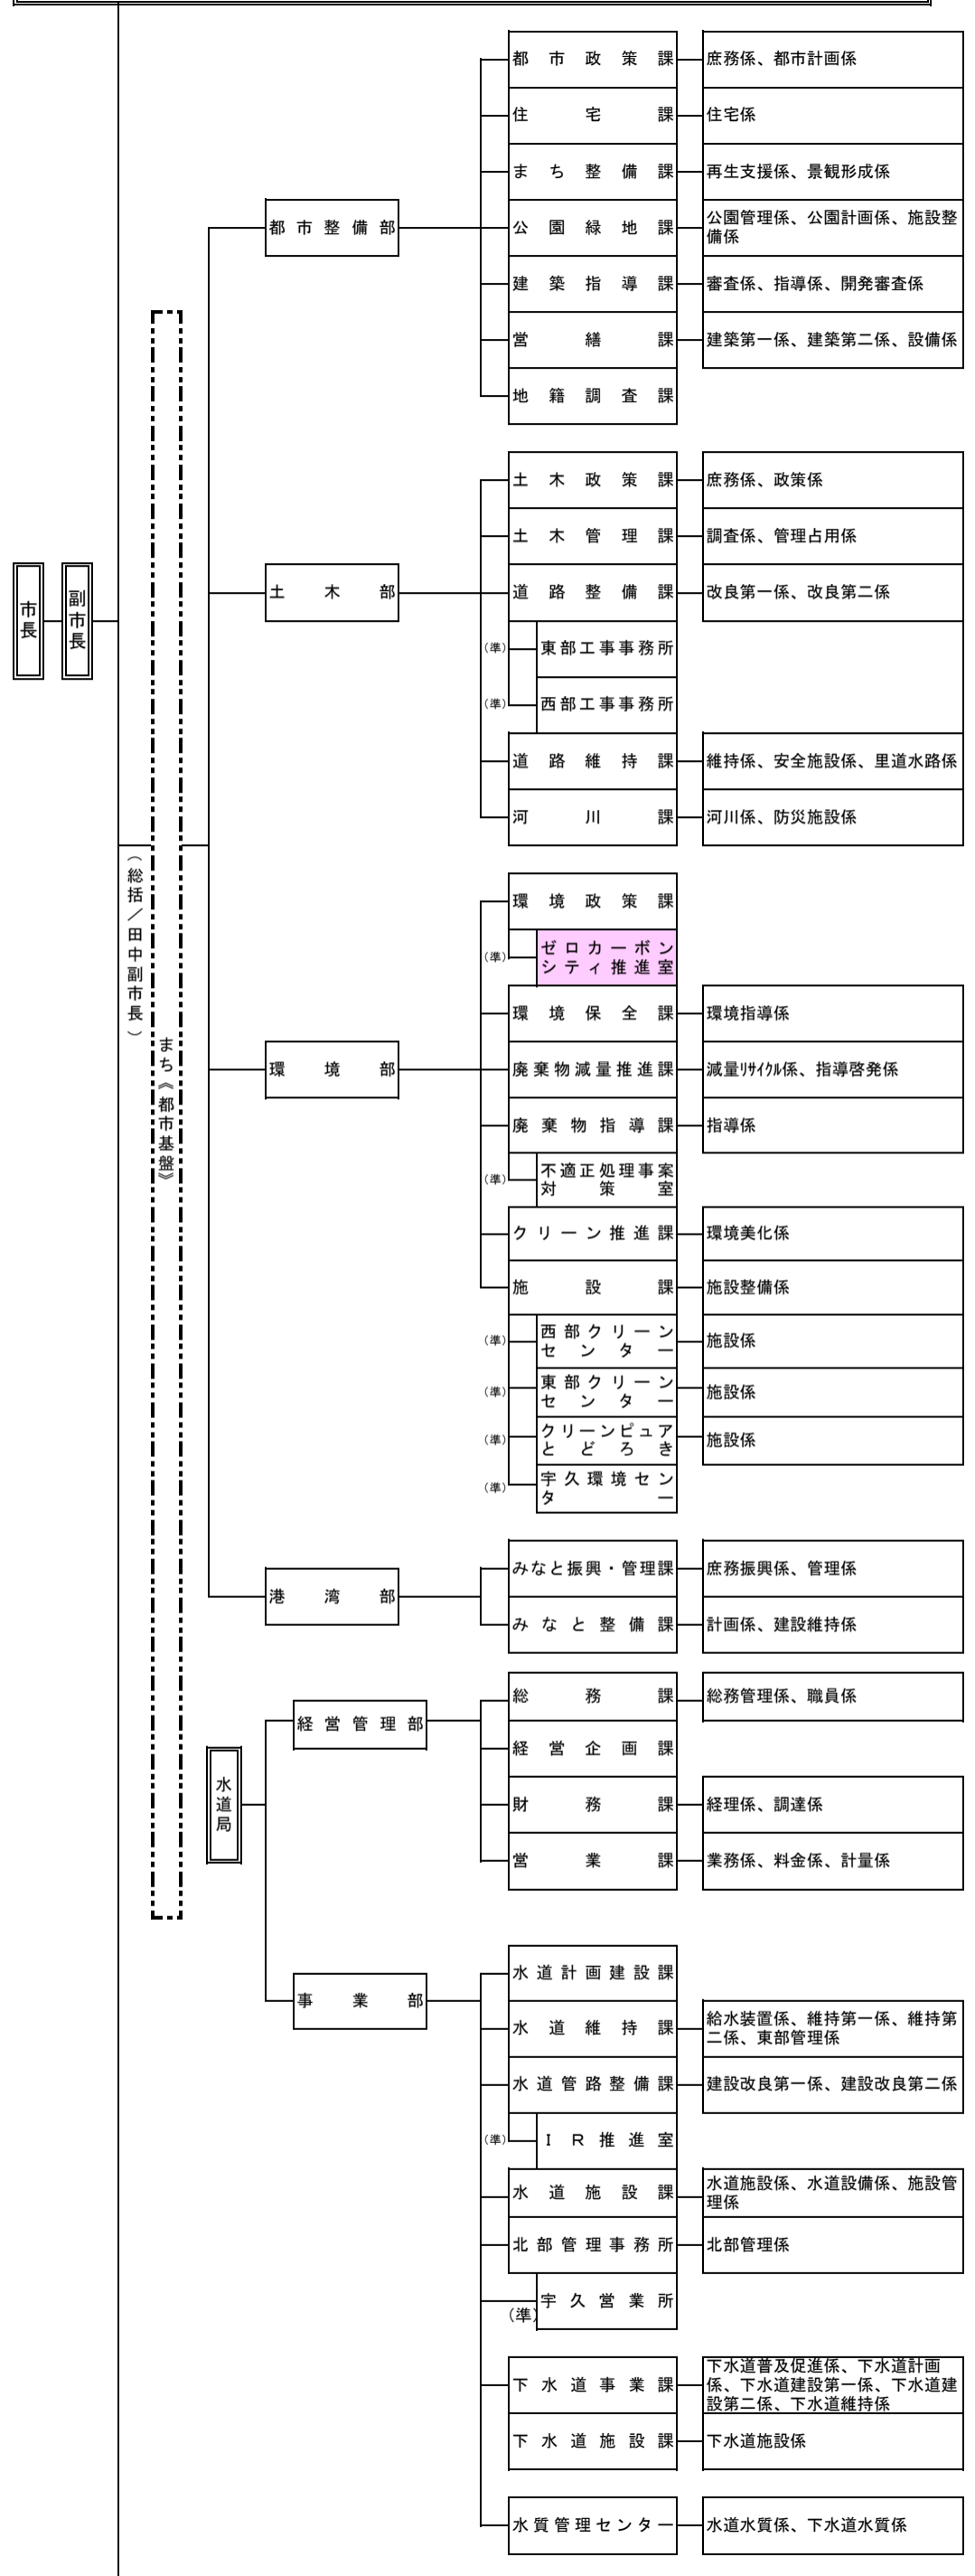

佐世保市行政機構図 (令和5年4月1日現在)

佐世保市行政機構図 (令和5年8月1日現在)

佐世保市行政機構図 (令和5年4月1日現在)

佐世保市行政機構図 (令和5年8月1日現在)

佐世保市行政機構図 (令和5年4月1日現在)

佐世保市行政機構図 (令和5年8月1日現在)

佐世保市行政機構図（令和5年4月1日現在）

佐世保市行政機構図（令和5年8月1日現在）