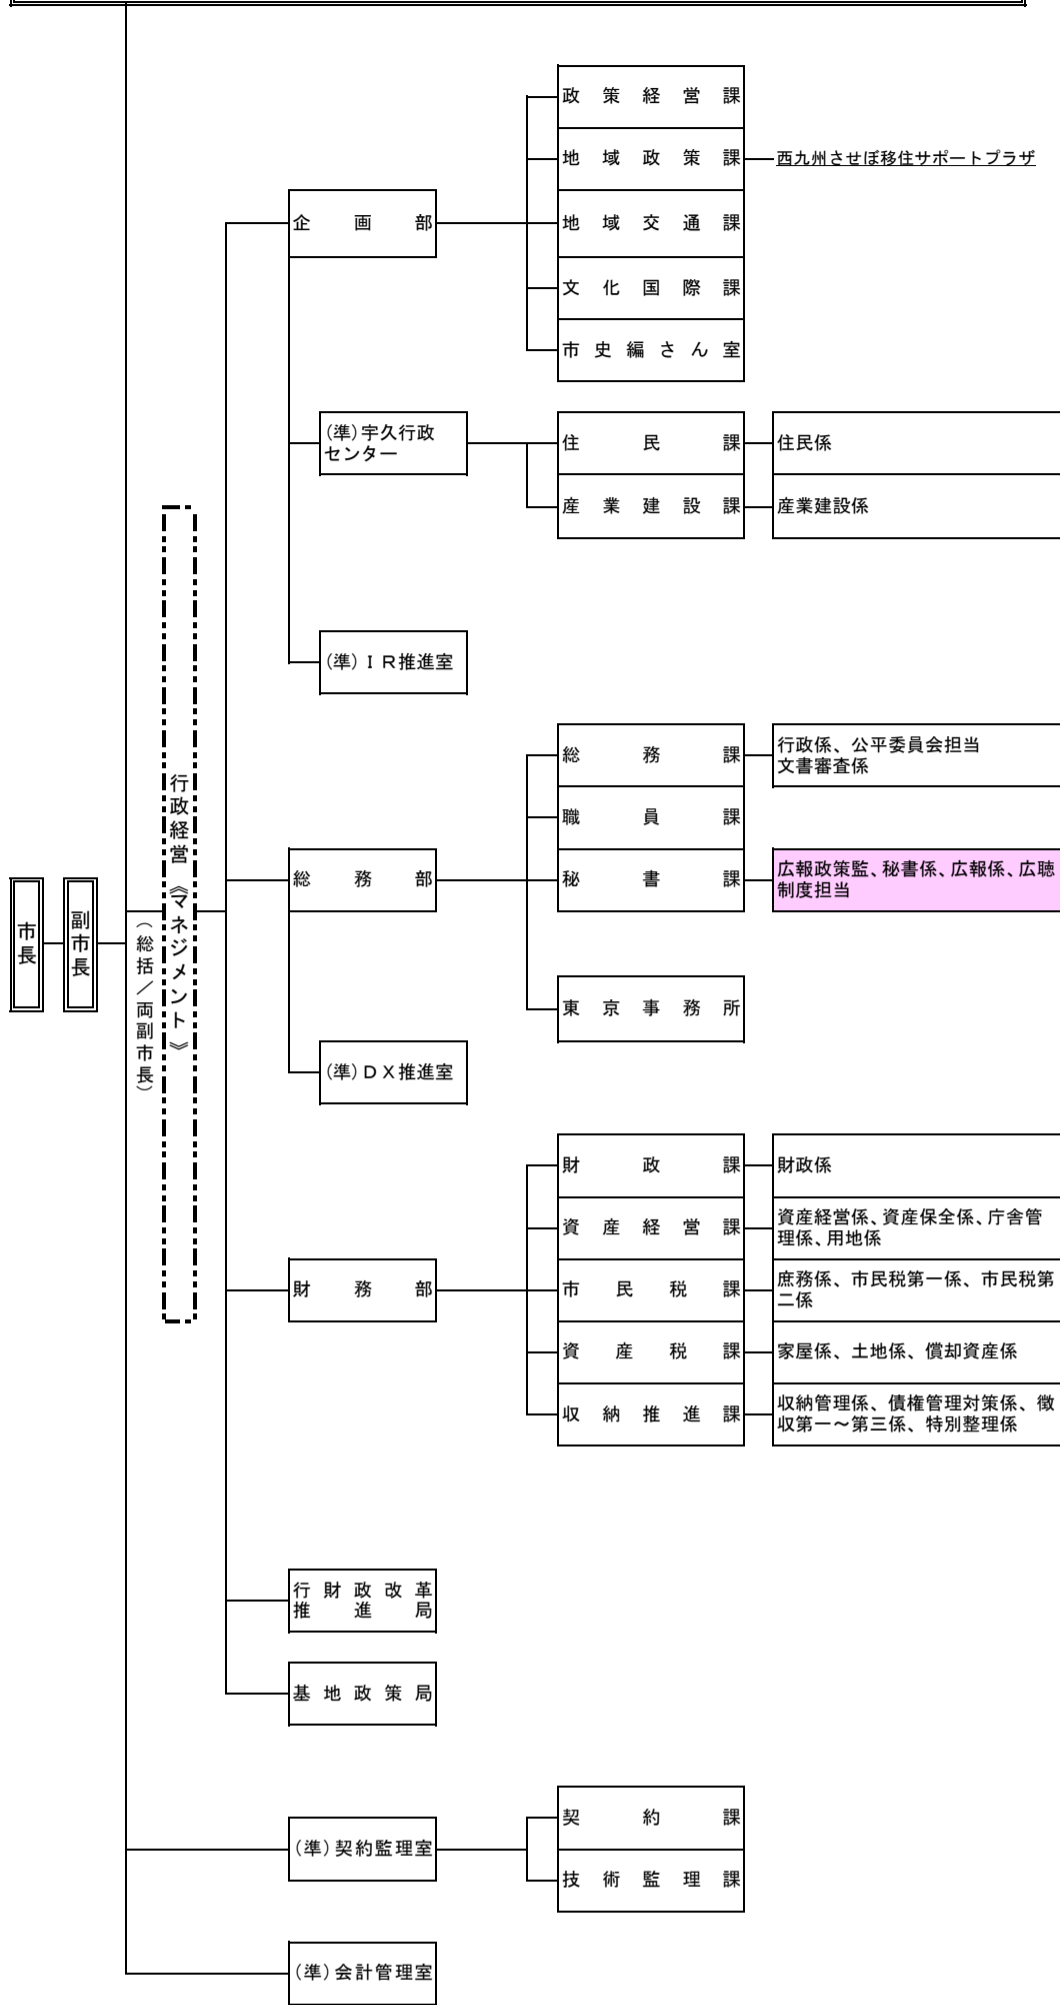

佐世保市行政機構図 (令和5年4月1日現在)

佐世保市行政機構図 (令和5年8月1日現在)

佐世保市行政機構図 (令和5年4月1日現在)

佐世保市行政機構図 (令和5年8月1日現在)

佐世保市行政機構図 (令和5年4月1日現在)

佐世保市行政機構図 (令和5年8月1日現在)

佐世保市行政機構図（令和5年4月1日現在）

佐世保市行政機構図（令和5年8月1日現在）