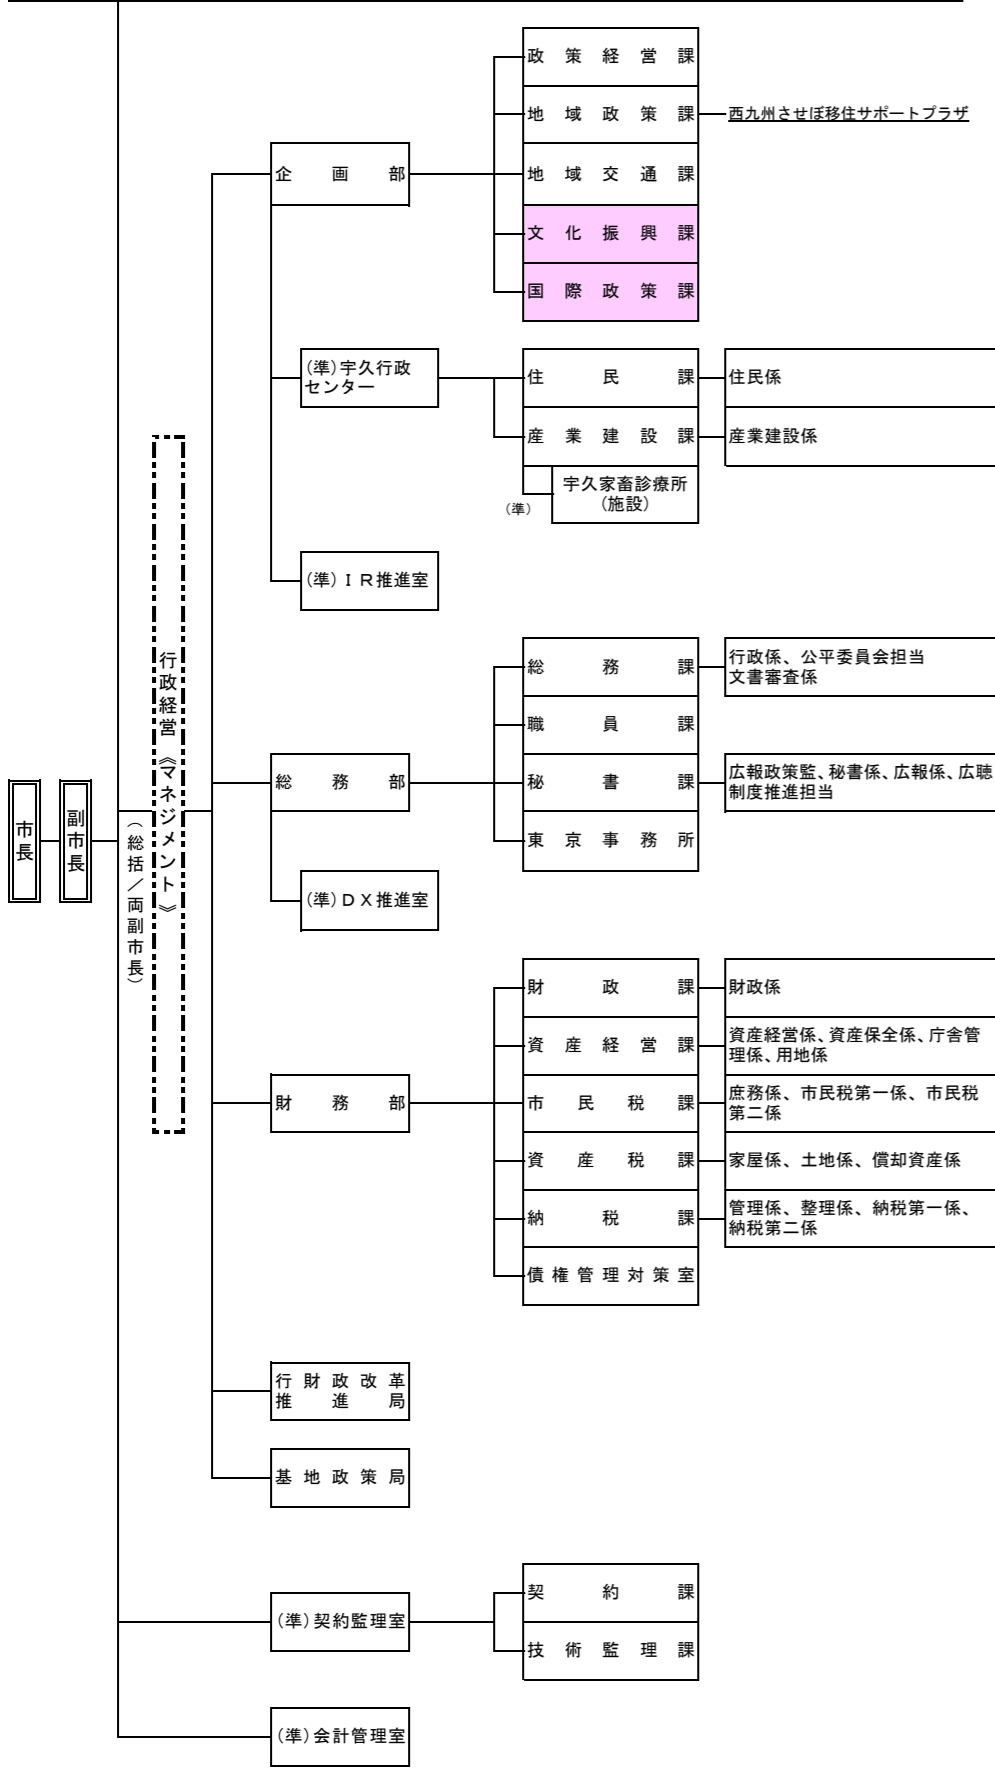

佐世保市行政機構図（令和3年4月1日現在）

佐世保市行政機構図（令和4年4月1日現在）

佐世保市行政機構図（令和4年8月1日現在）

佐世保市行政機構図（令和3年4月1日現在）

佐世保市行政機構図（令和4年4月1日現在）

佐世保市行政機構図（令和4年8月1日現在）

佐世保市行政機構図（令和3年4月1日現在）

佐世保市行政機構図（令和4年4月1日現在）

佐世保市行政機構図（令和4年8月1日現在）

佐世保市行政機構図（令和3年4月1日現在）

佐世保市行政機構図（令和4年4月1日現在）

佐世保市行政機構図（令和4年8月1日現在）

佐世保市行政機構図 (令和3年4月1日現在)

佐世保市行政機構図 (令和4年4月1日現在)

佐世保市行政機構図 (令和4年8月1日現在)

佐世保市行政機構図（令和3年4月1日現在）

佐世保市行政機構図（令和4年4月1日現在）

佐世保市行政機構図（令和4年8月1日現在）

佐世保市行政機構図 (令和3年4月1日現在)

佐世保市行政機構図 (令和4年4月1日現在)

佐世保市行政機構図 (令和4年8月1日現在)

佐世保市行政機構図（令和3年4月1日現在）

佐世保市行政機構図（令和4年4月1日現在）

佐世保市行政機構図（令和4年8月1日現在）