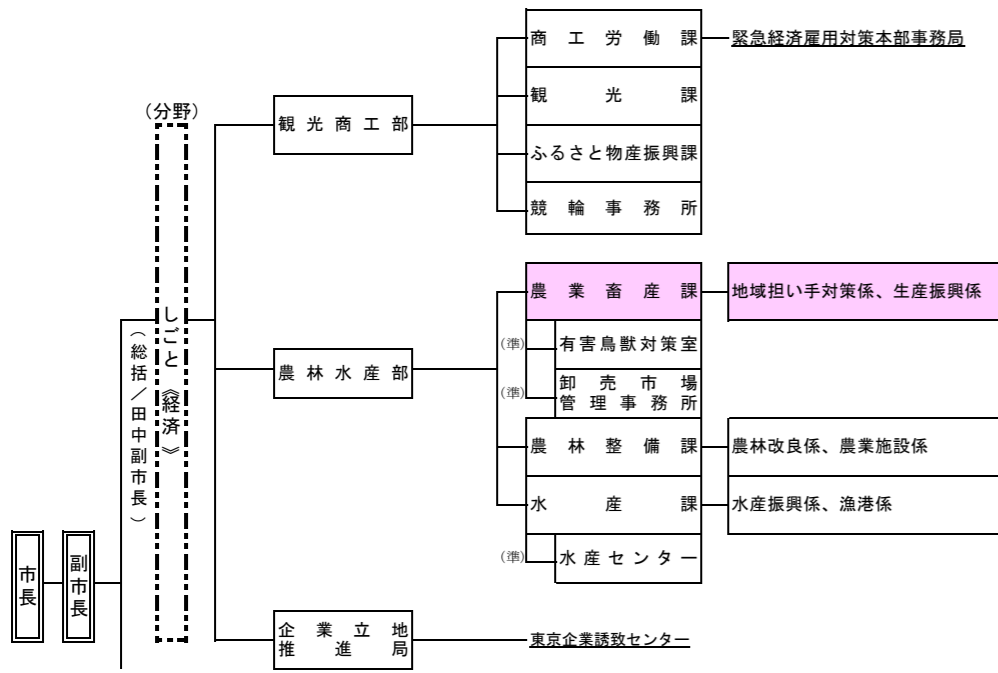

佐世保市行政機構図（令和3年4月1日現在）

佐世保市行政機構図（令和4年4月1日現在）

佐世保市行政機構図（令和4年8月1日現在）

佐世保市行政機構図（令和3年4月1日現在）

佐世保市行政機構図（令和4年4月1日現在）

佐世保市行政機構図（令和4年8月1日現在）

佐世保市行政機構図（令和3年4月1日現在）

佐世保市行政機構図（令和4年4月1日現在）

佐世保市行政機構図（令和4年8月1日現在）

佐世保市行政機構図（令和3年4月1日現在）

佐世保市行政機構図（令和4年4月1日現在）

佐世保市行政機構図（令和4年8月1日現在）

佐世保市行政機構図 (令和3年4月1日現在)

佐世保市行政機構図 (令和4年4月1日現在)

佐世保市行政機構図 (令和4年8月1日現在)

佐世保市行政機構図（令和3年4月1日現在）