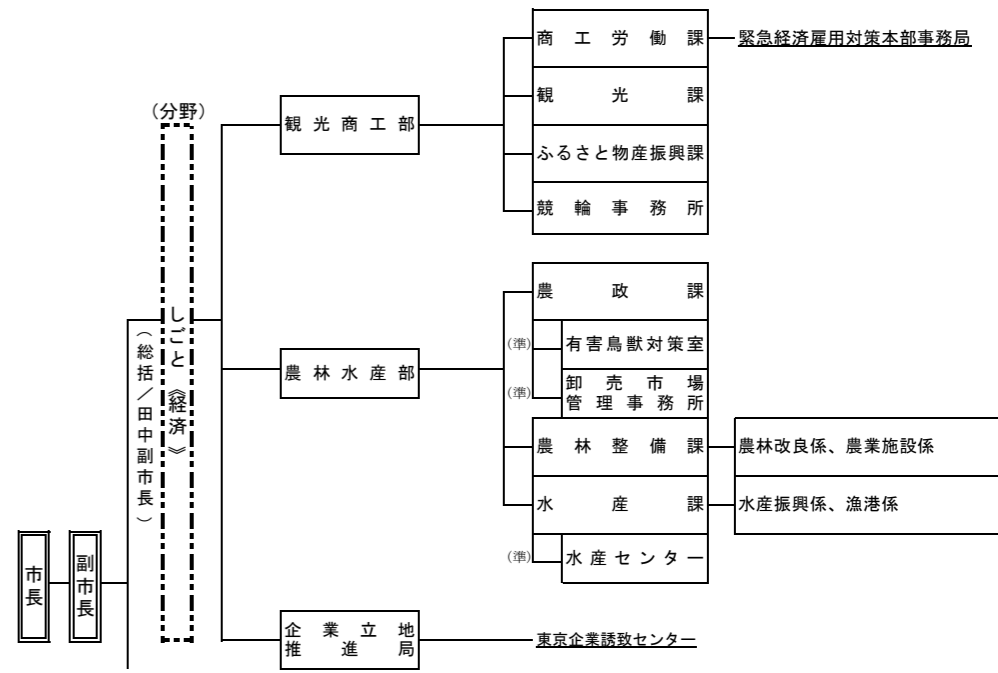

佐世保市行政機構図（令和3年4月1日現在）

佐世保市行政機構図（令和4年4月1日現在）

佐世保市行政機構図（令和4年8月1日現在）

佐世保市行政機構図（令和3年4月1日現在）

佐世保市行政機構図（令和4年4月1日現在）

佐世保市行政機構図（令和4年8月1日現在）

佐世保市行政機構図（令和3年4月1日現在）

佐世保市行政機構図（令和4年4月1日現在）

佐世保市行政機構図（令和4年8月1日現在）

佐世保市行政機構図（令和3年4月1日現在）

佐世保市行政機構図（令和4年4月1日現在）

佐世保市行政機構図（令和4年8月1日現在）

佐世保市行政機構図 (令和3年4月1日現在)

佐世保市行政機構図 (令和4年4月1日現在)

佐世保市行政機構図 (令和4年8月1日現在)

佐世保市行政機構図（令和3年4月1日現在）