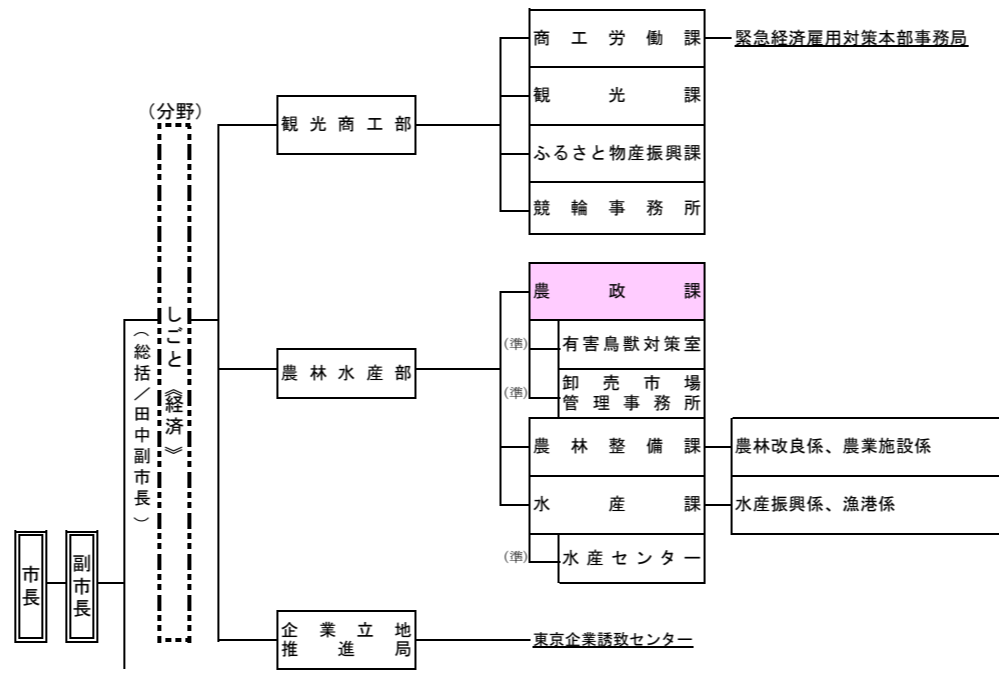

佐世保市行政機構図（令和3年4月1日現在）

佐世保市行政機構図（令和4年4月1日現在）

佐世保市行政機構図（令和4年8月1日現在）

佐世保市行政機構図（令和3年4月1日現在）

佐世保市行政機構図（令和4年4月1日現在）

佐世保市行政機構図（令和4年8月1日現在）

佐世保市行政機構図（令和3年4月1日現在）

佐世保市行政機構図（令和4年4月1日現在）

佐世保市行政機構図（令和4年8月1日現在）

佐世保市行政機構図（令和3年4月1日現在）

佐世保市行政機構図（令和4年4月1日現在）

佐世保市行政機構図（令和4年8月1日現在）

佐世保市行政機構図 (令和3年4月1日現在)

佐世保市行政機構図 (令和4年4月1日現在)

佐世保市行政機構図 (令和4年8月1日現在)

佐世保市行政機構図（令和3年4月1日現在）